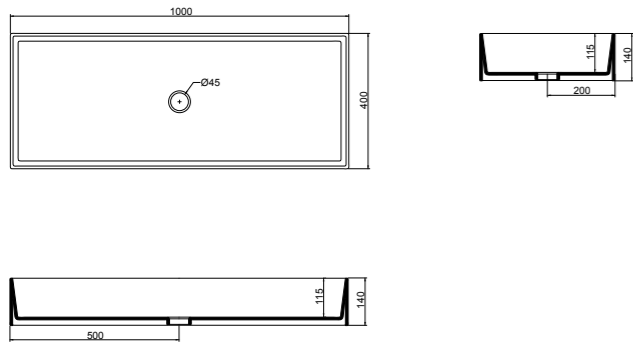

cod. ZELAVFS80  
Lavabo Zenith bordo fino cm80  
Zenith washbasin cm80 thin edge

cod. ZELAVFS80

cod. ZELAVBW50  
Lavabo Zenith bordo fino cm50  
Zenith washbasin cm50 thin edge

cod. ZELAVBW50

cod. ZELAVFS100  
Lavabo Zenith bordo fino cm100  
Zenith washbasin cm100 thin edge