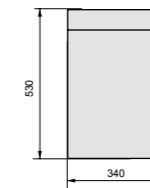

## Ingombri Measure

COD OZWC01

COD OZBI01

Wc Oz a terra Wc Oz back to wall  
Bidet Oz a terra Bidet Oz back to wall

COD OZWC01

COD OZBI01

Wc Oz sospeso Wc Oz wall-hung  
Bidet Oz sospeso Bidet Oz wall-hung

COD OZWC01