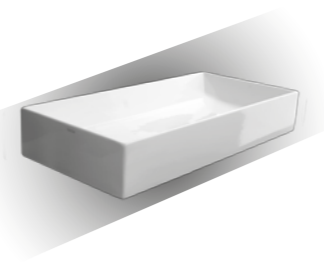

cod. ZELAVFS100

cod. QULAV60

cod. QULAV80

cod. ZELAVBW105