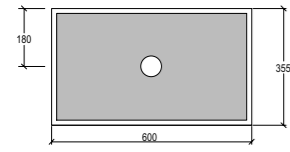

cod. GLLA60
Lavabo Glass in vetro cm60
Glass washbasin in glass cm60

cod. GLLA60