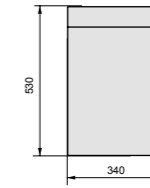

Oz

Minimalismo ed Eleganza
Minimalism and Elegance

Ingombri Measure

Wc Oz sospeso Wc Oz wall-hung
Bidet Oz sospeso Bidet Oz wall-hung