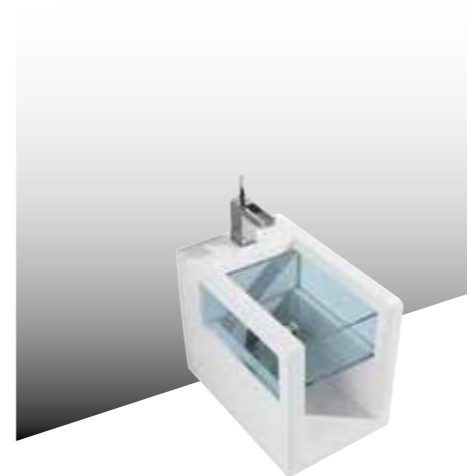

cod. GLBI01
Bidet Glass monoforo (senza foro o tre fori su richiesta)
Bidet Glass one hole (without hole or three holes on request)

cod. GLBI01

cod. GLBISO
Bidet Glass sospeso monoforo (senza foro su richiesta)
Bidet Glass wall-hung one hole (without hole on request)

cod. GLBISO