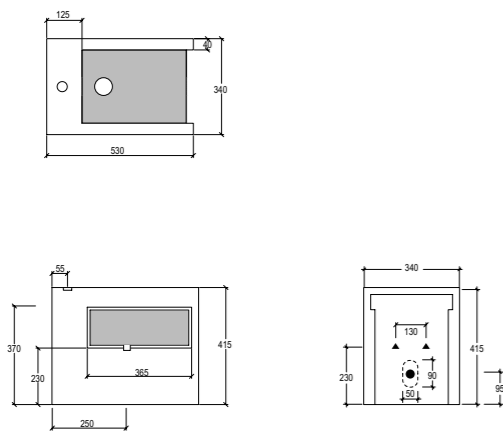

cod. GLBI01
Bidet Glass monoforo (senza foro o tre fori su richiesta)
Bidet Glass one hole (without hole or three holes on request)

cod. GLBI01

cod. GLBISO
Bidet Glass sospeso monoforo (senza foro su richiesta)
Bidet Glass wall-hung one hole (without hole on request)

cod. GLBISO