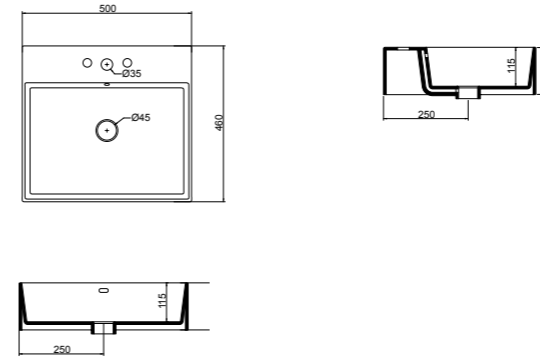

cod. ZELAVBW60
Lavabo Zenith bordo fino cm60
Zenith washbasin cm60 thin edge