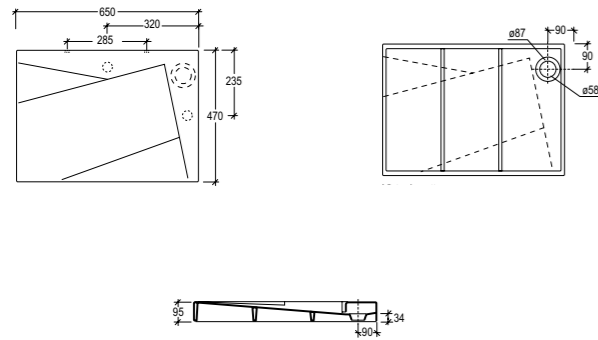

cod. LAOZ65
Lavabo Oz cm65
Oz washbasin cm65

cod. LAOZ65