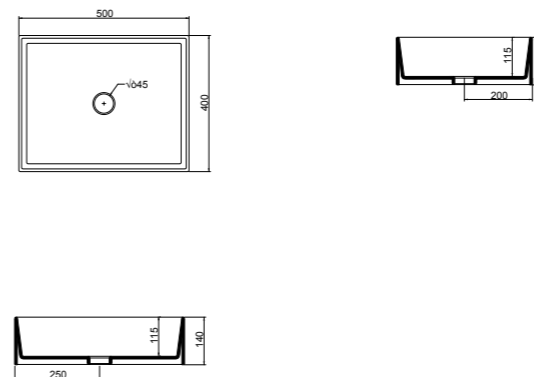

**cod. ZELAVFS50**

**cod. BXLA31**  
Bacino in crystal-tech® cm31,5  
Float in crystal-tech® cm31,5

**cod. BXLA31**

**cod. ZELAVFS60**  
Lavabo Zenith bordo fino cm60  
Zenith washbasin cm60 thin edge

**cod. ZELAVFS60**