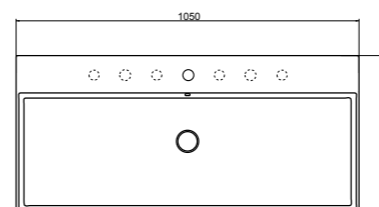

cod. ZELAVBW105
Lavabo Zenith bordo fino cm105
Zenith washbasin cm105 thin edge

cod. ZELAVBW105