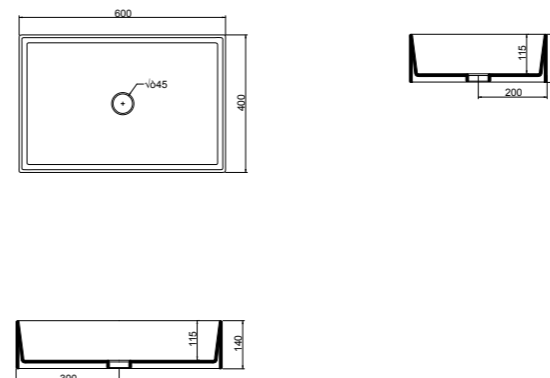

**cod. ZELAVFS50**

**cod. BXLA31**  
Bacino in crystal-tech® cm31,5  
Float in crystal-tech® cm31,5

**cod. BXLA31**

**cod. ZELAVFS60**  
Lavabo Zenith bordo fino cm60  
Zenith washbasin cm60 thin edge

**cod. ZELAVFS60**