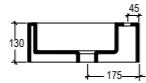

cod. LAOZSX

cod. LAOZCOLBW  
Lavabo Oz a colonna a parete  
Column Oz washbasin back to wall

cod. LAOZCOLBW

cod. SQULAV  
Lavabo Square cm32  
Square washbasin cm32

cod. SQULAV

cod. ZELAVFS80  
Lavabo Zenith bordo fino cm80  
Zenith washbasin cm80 thin edge