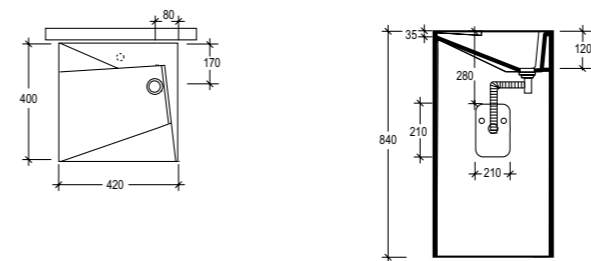

cod. LAOZSX

cod. LAOZCOLBW  
Lavabo Oz a colonna a parete  
Column Oz washbasin back to wall

cod. LAOZCOLBW

cod. SQULAV  
Lavabo Square cm32  
Square washbasin cm32

cod. SQULAV

cod. ZELAVFS80  
Lavabo Zenith bordo fino cm80  
Zenith washbasin cm80 thin edge