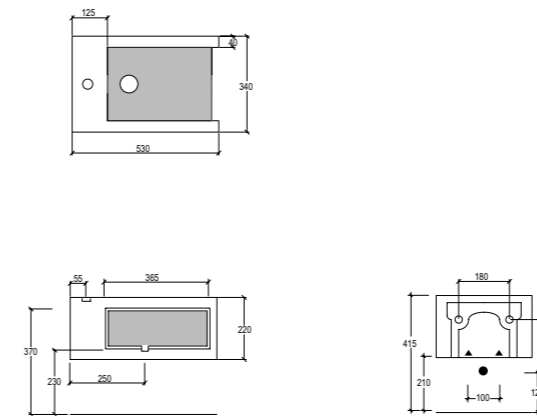

cod. GLWC01
Vaso Glass scarico parete convertibile a pavimento mediante curva tecnica.
Wc Glass wall drain suitable for floor drain with technical elbow.

cod. GLWC01

cod. GLWCSO
Vaso Glass sospeso
Wc Glass wall-hung

cod. GLWCSO

cod. GLBI01
Bidet Glass monoforo (senza foro o tre fori su richiesta)
Bidet Glass one hole (without hole or three holes on request)

cod. GLBI01

cod. GLBISO
Bidet Glass sospeso monoforo (senza foro su richiesta)
Bidet Glass wall-hung one hole (without hole on request)

cod. GLBISO

cod. GLWC01
Vaso Glass scarico parete convertibile a pavimento mediante curva tecnica
Wc Glass wall drain suitable for floor drain with technical elbow

cod. GLCIMBL
Cassetta a colonna Glass
Column cistern Glass

cod. GLCIMBL
cod. GLWC01

I Coprivater per i Wc Glass sono disponibili nelle versioni:
The Seatcovers Glass are available in the following models:

Plexiglass GLCOPR

Plexiglass Chiusura Rallentata/ Plexiglass Soft Close GLCOPRCR

LE MISURE INDICATE POSSONO VARIARE DEL 0.6% CIRCA, PER USURA STAMPI E PER VARIAZIONI DELLE CARATTERISTICHE TECNICHE DELLE MATERIE PRIME.

THE INDICATED SIZE COULD HAVE A VARIATION OF ABOUT 0.6% DUE TO THE USURE OF MOULDS AND VARIATIONS IN THE RAW MATERIALS.