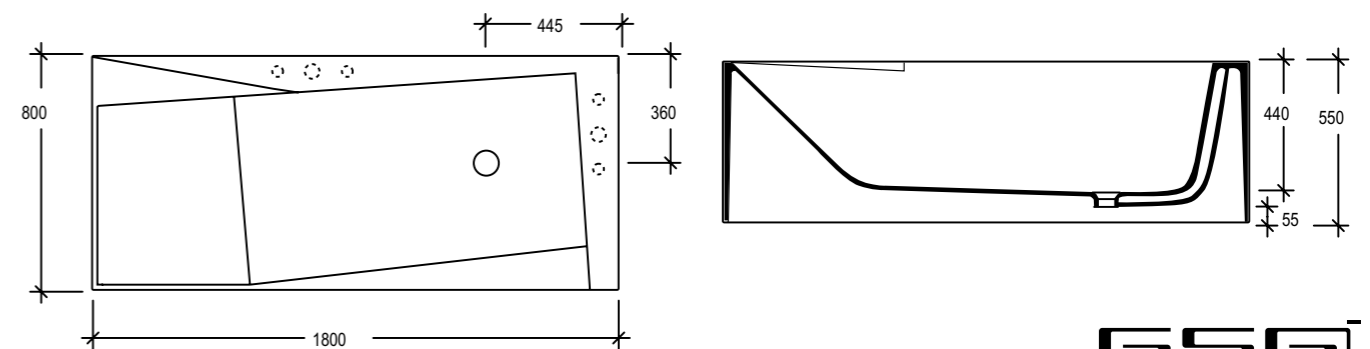

Oz

Piatto Doccia Shower Trays

GSG
CERAMIC DESIGN

Oz

Vasca Bathtub

GSG
CERAMIC DESIGN