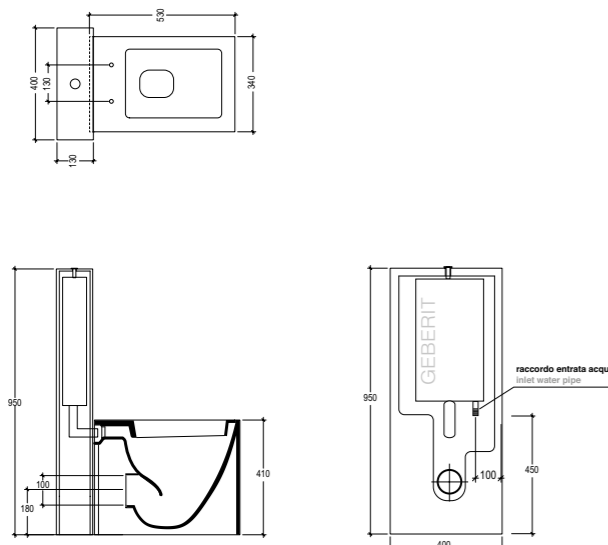

cod. OZWC01
Vaso Oz scarico parete convertibile a pavimento mediante curva tecnica
Wc Oz wall drain suitable for floor drain with technical elbow

cod. OZCIMBL
Cassetta a colonna Oz
Column cistern Oz

cod. OZCIMBL
cod. OZWC01