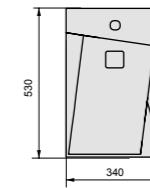

Oz

Minimalismo ed Eleganza
Minimalism and Elegance

Ingombri Measure

Wc Oz sospeso Wc Oz wall-hung
Bidet Oz sospeso Bidet Oz wall-hung