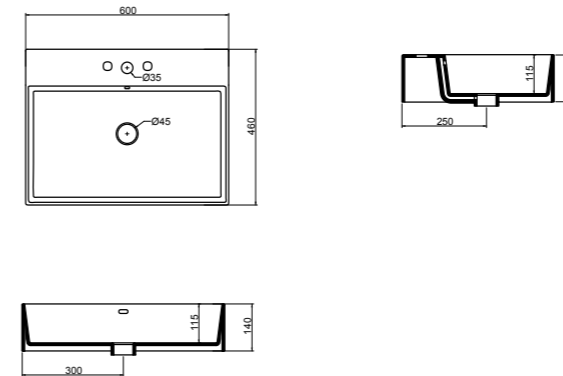

cod. ZELAVBW80
Lavabo Zenith bordo fino cm80
Zenith washbasin cm80 thin edge