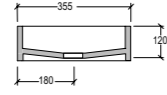

cod. GLLA60
Lavabo Glass in vetro cm60
Glass washbasin in glass cm60

cod. GLLA60