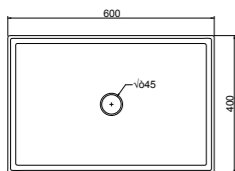

cod. ZELAVFS60
Lavabo Zenith bordo fino cm60
Zenith washbasin cm60 thin edge