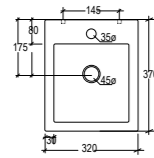

cod. LAOZSX

cod. LAOZCOLBW  
Lavabo Oz a colonna a parete  
Column Oz washbasin back to wall

cod. LAOZCOLBW

cod. SQULAV  
Lavabo Square cm32  
Square washbasin cm32

cod. SQULAV

cod. ZELAVFS80  
Lavabo Zenith bordo fino cm80  
Zenith washbasin cm80 thin edge