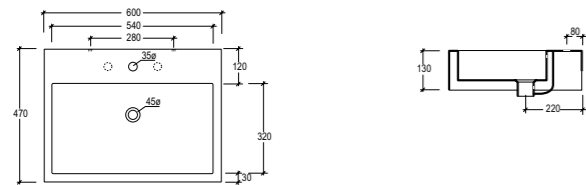

cod. QULAV60