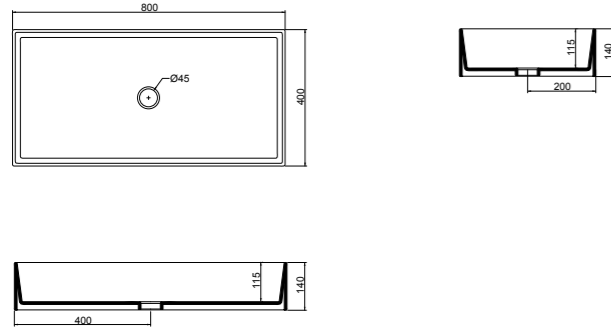

cod. ZELAVFS100

cod. QULAV60

cod. QULAV80

cod. ZELAVBW105