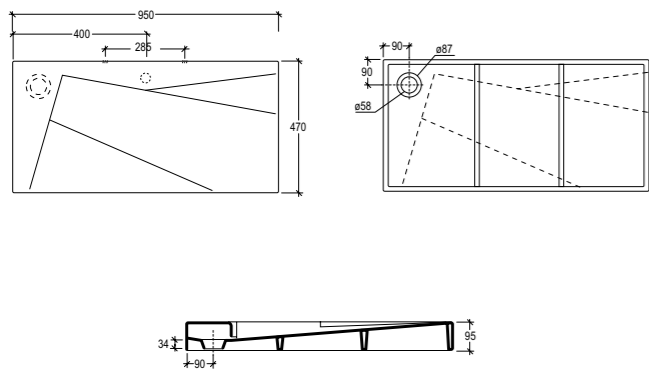

cod. LAOZSX

cod. LAOZCOLBW  
Lavabo Oz a colonna a parete  
Column Oz washbasin back to wall

cod. LAOZCOLBW

cod. SQULAV  
Lavabo Square cm32  
Square washbasin cm32

cod. SQULAV

cod. ZELAVFS80  
Lavabo Zenith bordo fino cm80  
Zenith washbasin cm80 thin edge