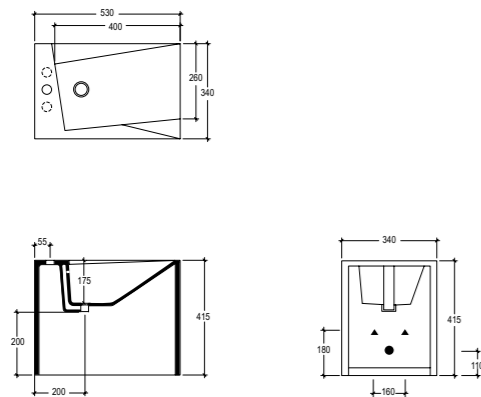

cod. OZBI01
Bidet Oz monoforo (senza foro e tre fori su richiesta)
Bidet Oz one hole (without hole and three holes on request)