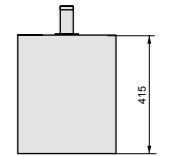

Oz

Minimalismo ed Eleganza
Minimalism and Elegance

Ingombri Measure

Wc Oz sospeso Wc Oz wall-hung
Bidet Oz sospeso Bidet Oz wall-hung