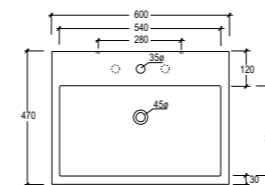

cod. ZELAVBW80
Lavabo Zenith bordo fino cm80
Zenith washbasin cm80 thin edge

cod. ZELAVFS60

cod. QULAV60
Lavabo Quad cm60
Quad washbasin cm60