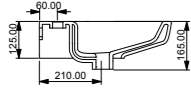

cod. BRLAV105
Lavabo Brio monoforo cm 105 appoggio o sospeso (senza foro o tre fori su richiesta)
Countertop or wall-hung washbasin Brio one hole cm 105 (without hole or three holes on request)

cod. BRLAV105

cod. BRLAV80
Lavabo Brio monoforo cm 80 appoggio o sospeso (senza foro o tre fori su richiesta)
Countertop or wall-hung washbasin Brio one hole cm 80 (without hole or three holes on request)

cod. BRLAV80

cod. BRLAV60
Lavabo Brio monoforo cm 60 appoggio o sospeso (senza foro o tre fori su richiesta)
Countertop or wall-hung washbasin Brio one hole cm 60 (without hole or three holes on request)

cod. BRLAV60