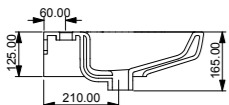

cod. BRLAV105
Lavabo Brio monoforo cm 105 appoggio o sospeso (senza foro o tre fori su richiesta)
Countertop or wall-hung washbasin Brio one hole cm 105 (without hole or three holes on request)

cod. BRLAV105

cod. BRLAV80
Lavabo Brio monoforo cm 80 appoggio o sospeso (senza foro o tre fori su richiesta)
Countertop or wall-hung washbasin Brio one hole cm 80 (without hole or three holes on request)

cod. BRLAV80

cod. BRLAV60
Lavabo Brio monoforo cm 60 appoggio o sospeso (senza foro o tre fori su richiesta)
Countertop or wall-hung washbasin Brio one hole cm 60 (without hole or three holes on request)

cod. BRLAV60