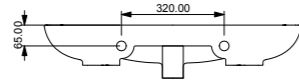

cod. BRLAV80
Lavabo Brio monoforo cm 80 appoggio o sospeso (senza foro o tre fori su richiesta)
Countertop or wall-hung washbasin Brio one hole cm 80 (without hole or three holes on request)

cod. BRLAV80