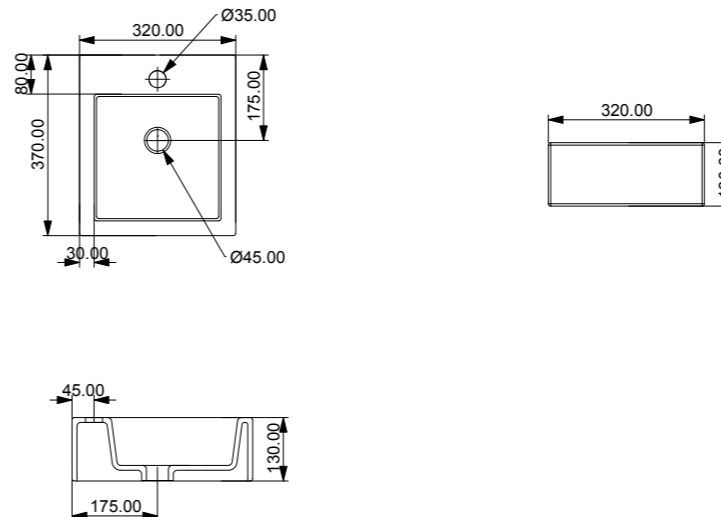

cod. SQUALAV
Lavabo Square cm. 32x37 appoggio o sospeso monoforo (senza foro su richiesta)
Countertop or wall-hung washbasin Square cm 32x37 one hole (without hole on request)

cod. SQUALAV