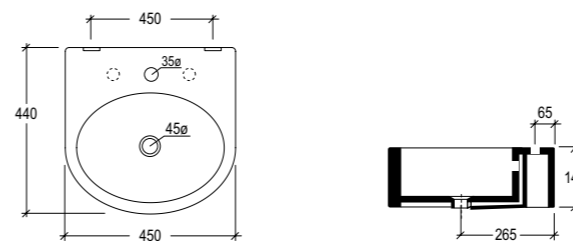

cod. LKLAVFSBF45
Lavabo Like 45 appoggio, o su colonna
Like 45 washbasin countertop or on pedestal

cod. LKLAVFSBF45

cod. LKLAVBW45
Lavabo Like monoforo 45 appoggio, sospeso o su colonna (senza foro, tre fori su richiesta)
Like 45 one hole washbasin, countertop or wall-hung or on pedestal (without hole, three holes on request)

cod. LKLAVBW45

cod. LKLAVFSBF60
Lavabo Like 60 appoggio, o su colonna
Like 60 washbasin countertop or on pedestal

cod. LKLAVFSBF60

cod. LKLAVBW60
Lavabo Like monoforo 60 appoggio, sospeso o su colonna (senza foro, tre fori su richiesta)
Like 60 one hole washbasin, countertop or wall-hung or on pedestal (without hole, three holes on request)

cod. LKLAVBW60

cod. LKLAVFSBF80
Lavabo Like 80 appoggio, o su colonna
Like 80 washbasin countertop or on pedestal

cod. LKLAVFSBF80

cod. LKLAVBW80
Lavabo Like monoforo 80 appoggio, sospeso o su colonna (senza foro, tre fori su richiesta)
Like 80 one hole washbasin, countertop or wall-hung or on pedestal (without hole, three holes on request)

cod. LKLAVBW80