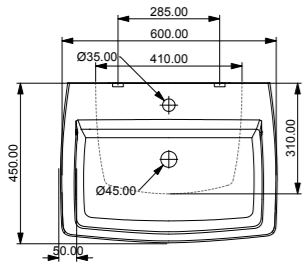

cod. BRLAV80

cod. BRLAV60
Lavabo Brio monoforo cm 60 appoggio o sospeso (senza foro o tre fori su richiesta)
Countertop or wall-hung washbasin Brio one hole cm 60 (without hole or three holes on request)