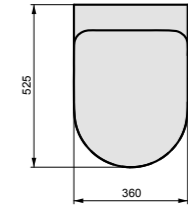

Per modelli coprivasi disponibili vedi pag 31

COD LKBISO

COD LKWCSO