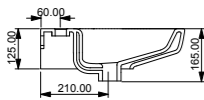

cod. BRLAV105
Lavabo Brio monoforo cm 105 appoggio o sospeso (senza foro o tre fori su richiesta)
Countertop or wall-hung washbasin Brio one hole cm 105 (without hole or three holes on request)

cod. BRLAV105

cod. BRLAV80
Lavabo Brio monoforo cm 80 appoggio o sospeso (senza foro o tre fori su richiesta)
Countertop or wall-hung washbasin Brio one hole cm 80 (without hole or three holes on request)

cod. BRLAV80

cod. BRLAV60
Lavabo Brio monoforo cm 60 appoggio o sospeso (senza foro o tre fori su richiesta)
Countertop or wall-hung washbasin Brio one hole cm 60 (without hole or three holes on request)

cod. BRLAV60