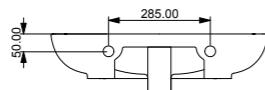

cod. BRLAV60
Lavabo Brio monoforo cm 60 appoggio o sospeso (senza foro o tre fori su richiesta)
Countertop or wall-hung washbasin Brio one hole cm 60 (without hole or three holes on request)

cod. BRLAV60