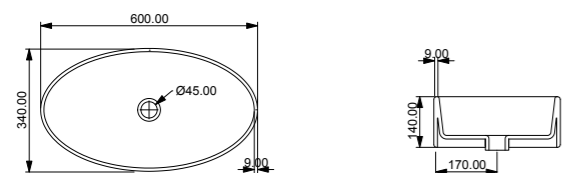

cod. LKLAVFSBF60
Lavabo Like 60 appoggio, o su colonna
Like 60 washbasin countertop or on pedestal

cod. LKLAVFSBF60

cod. LKLAVBW60
Lavabo Like monoforo 60 appoggio, sospeso o su colonna (senza foro, tre fori su richiesta)
Like 60 one hole washbasin, countertop or wall-hung or on pedestal (without hole, three holes on request)

cod. LKLAVBW60