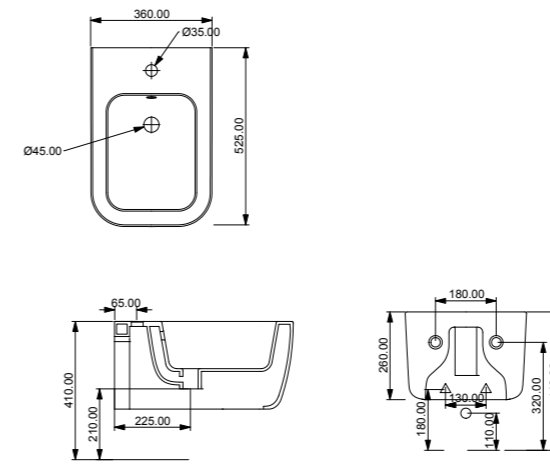

cod. BRWCSO

cod. BRBI01

Bidet Brio monoforo (senza foro o tre fori su richiesta)
Bidet Brio one hole (without hole or three holes on request)

cod. BRBI01

cod. BRBISO

Bidet Brio sospeso monoforo (senza foro su richiesta)
Bidet Brio wall-hung one hole (without hole on request)