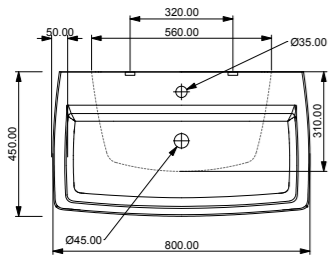

cod. BRLAV105

cod. BRLAV80
Lavabo Brio monoforo cm 80 appoggio o sospeso (senza foro o tre fori su richiesta)
Countertop or wall-hung washbasin Brio one hole cm 80 (without hole or three holes on request)