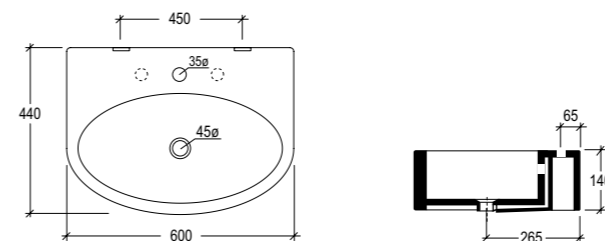

cod. LKLAVFSBF45
Lavabo Like 45 appoggio, o su colonna
Like 45 washbasin countertop or on pedestal

cod. LKLAVFSBF45

cod. LKLAVBW45
Lavabo Like monoforo 45 appoggio, sospeso o su colonna (senza foro, tre fori su richiesta)
Like 45 one hole washbasin, countertop or wall-hung or on pedestal (without hole, three holes on request)

cod. LKLAVBW45

cod. LKLAVFSBF60
Lavabo Like 60 appoggio, o su colonna
Like 60 washbasin countertop or on pedestal

cod. LKLAVFSBF60

cod. LKLAVBW60
Lavabo Like monoforo 60 appoggio, sospeso o su colonna (senza foro, tre fori su richiesta)
Like 60 one hole washbasin, countertop or wall-hung or on pedestal (without hole, three holes on request)

cod. LKLAVBW60

cod. LKLAVFSBF80
Lavabo Like 80 appoggio, o su colonna
Like 80 washbasin countertop or on pedestal

cod. LKLAVFSBF80

cod. LKLAVBW80
Lavabo Like monoforo 80 appoggio, sospeso o su colonna (senza foro, tre fori su richiesta)
Like 80 one hole washbasin, countertop or wall-hung or on pedestal (without hole, three holes on request)

cod. LKLAVBW80