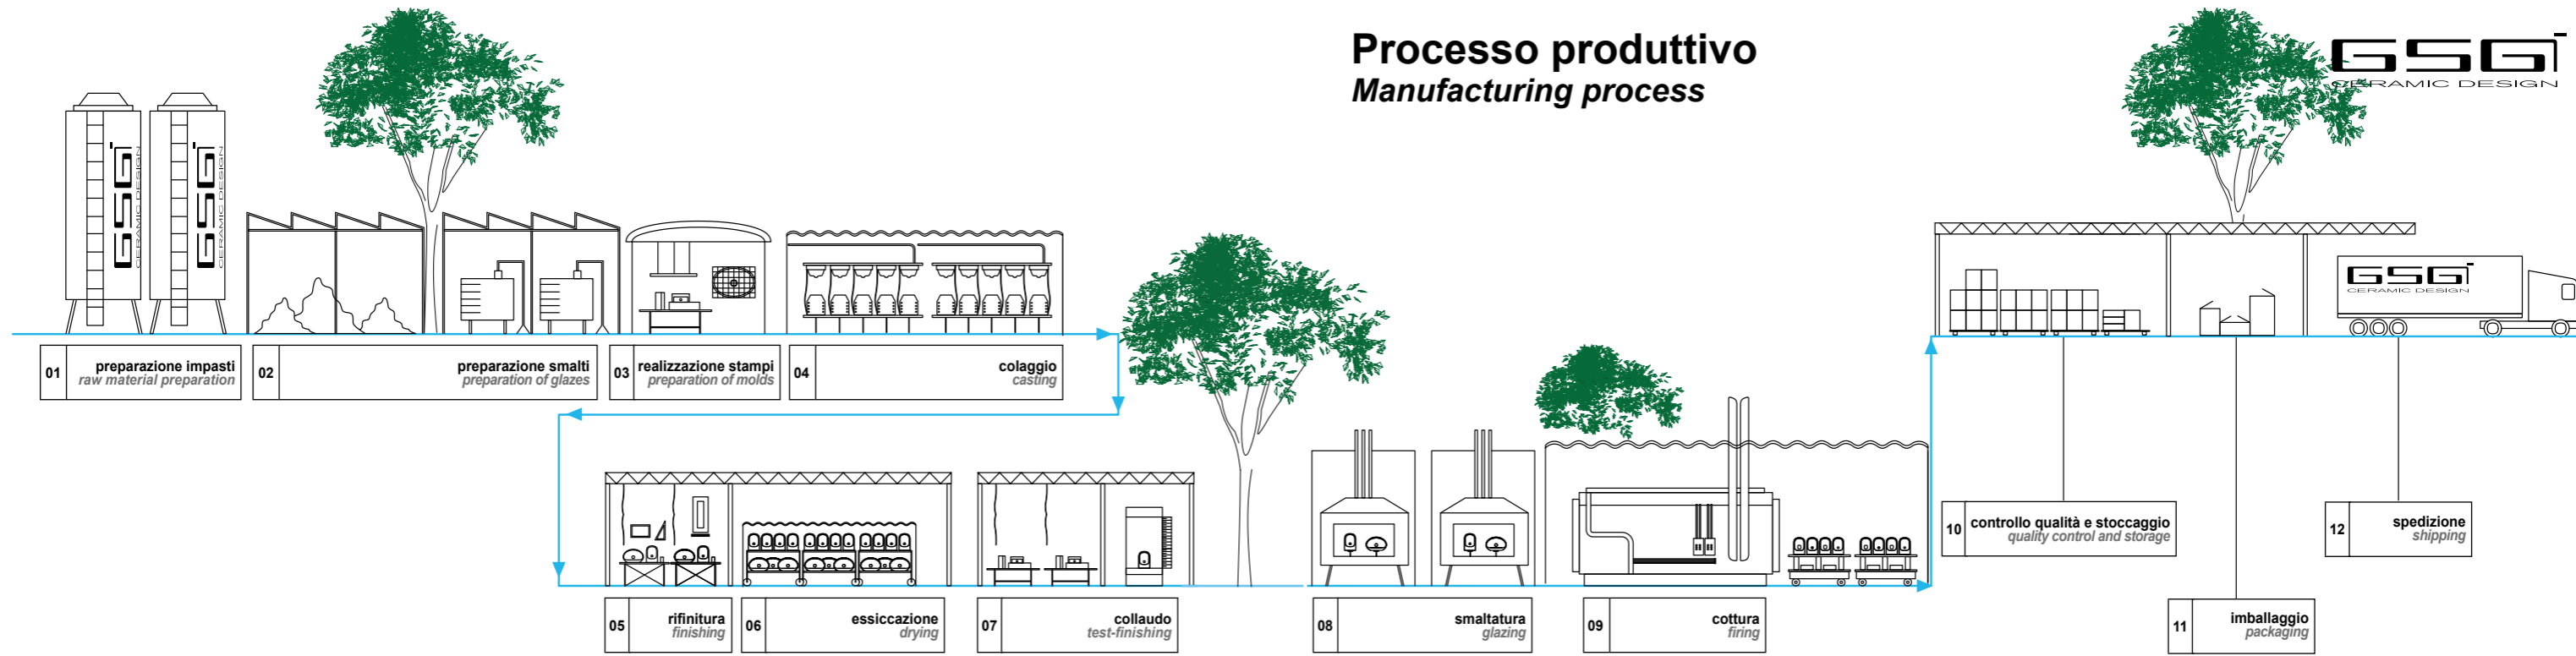

Processo produttivo Manufacturing process