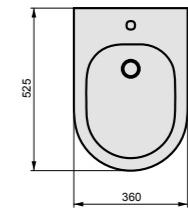

Per modelli coprivasi disponibili vedi pag 31

COD LKBISO

COD LKWCSO