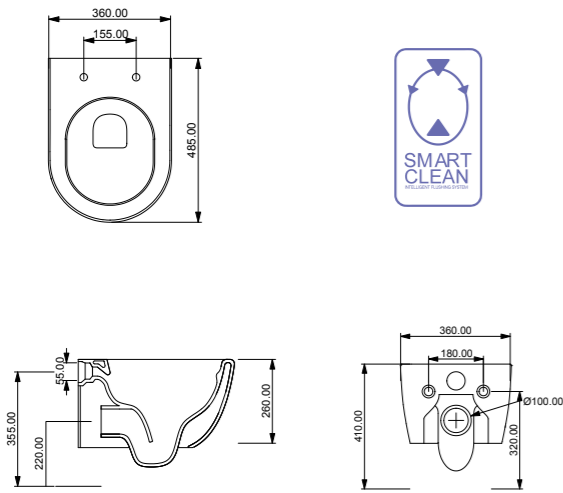

cod. LKWCSEXSS
Vaso Like XXS Smart Clean sospeso
Wc Like XXS Smart Clean wall-hung

cod. LKWCSEXSS