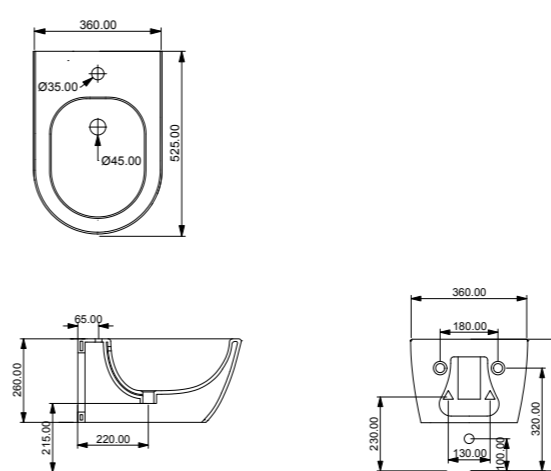

cod. LKWC01
Vaso Like Smart Clean scarico parete convertibile a pavimento mediante curva tecnica.
Wc Like Smart Clean wall drain suitable for floor drain with technical elbow.

cod. LKWC01

cod. LKWCSO
Vaso Like Smart Clean sospeso
Wc Like Smart Clean wall-hung

cod. LKWCSO

cod. LKBI01
Bidet Like monoforo (senza foro e tre fori su richiesta)
Bidet Like one hole (without hole and three holes on request)

cod. LKBI01

cod. LKBISO
Bidet Like sospeso monoforo (senza foro su richiesta)
Bidet Like wall-hung one hole (without hole on request)

cod. LKBISO

cod. LKMBL
Wc monoblocco Like Smart Clean
Wc monoblock Like Smart Clean

cod. LKCIMBL
Cassetta monoblocco Like
Cistern monoblock Like

cod. LKCIMBL
cod. LKMBL

cod. LKCOPTICR

cod. LKCOPRSLTICR

I Coprivater per i Wc Like sono disponibili nelle versioni:
The Seatcovers Like are available in the following models:

Avvolgente/Wrapover LKCOPTICR
Slim LKCOPRSLTICR

LE MISURE INDICATE POSSONO VARIARE DEL 0.6% CIRCA, PER USURA STAMPI E PER VARIAZIONI DELLE CARATTERISTICHE TECNICHE DELLE MATERIE PRIME.

THE INDICATED SIZE COULD HAVE A VARIATION OF ABOUT 0.6% DUE TO THE USURE OF MOULDS AND VARIATIONS IN THE RAW MATERIALS.