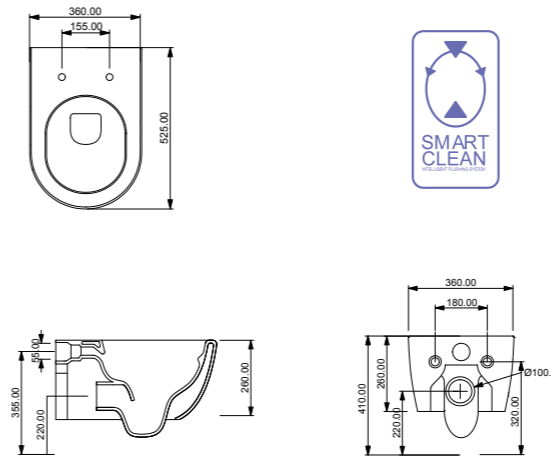

cod. LKWC01
Vaso Like Smart Clean scarico parete convertibile a pavimento mediante curva tecnica.
Wc Like Smart Clean wall drain suitable for floor drain with technical elbow.

cod. LKWC01

cod. LKWCSO
Vaso Like Smart Clean sospeso
Wc Like Smart Clean wall-hung

cod. LKWCSO

cod. LKBI01
Bidet Like monoforo (senza foro e tre fori su richiesta)
Bidet Like one hole (without hole and three holes on request)

cod. LKBI01

cod. LKBISO
Bidet Like sospeso monoforo (senza foro su richiesta)
Bidet Like wall-hung one hole (without hole on request)

cod. LKBISO

cod. LKMBL
Wc monoblocco Like Smart Clean
Wc monoblock Like Smart Clean

cod. LKCIMBL
Cassetta monoblocco Like
Cistern monoblock Like

cod. LKCIMBL
cod. LKMBL

cod. LKCOPTICR

cod. LKCOPRSLTICR

I Coprivater per i Wc Like sono disponibili nelle versioni:
The Seatcovers Like are available in the following models:

Avvolgente/Wrapover LKCOPTICR
Slim LKCOPRSLTICR

LE MISURE INDICATE POSSONO VARIARE DEL 0.6% CIRCA, PER USURA STAMPI E PER VARIAZIONI DELLE CARATTERISTICHE TECNICHE DELLE MATERIE PRIME.

THE INDICATED SIZE COULD HAVE A VARIATION OF ABOUT 0.6% DUE TO THE USURE OF MOULDS AND VARIATIONS IN THE RAW MATERIALS.