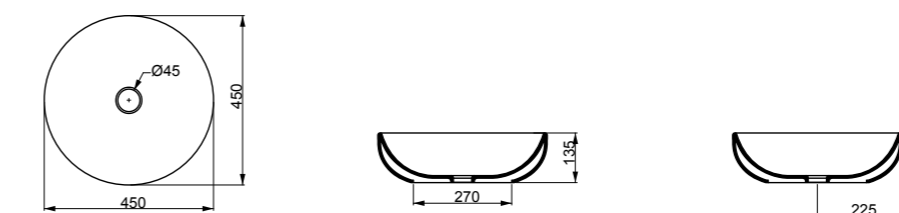

cod. EALAVOV55

cod. EALAVQU45
Lavabo Easy Quadro cm55
Easy washbasin Square cm55

cod. EALAVQU45

cod. EALAVRO45
Lavabo Easy Tondo Ø45
Easy washbasin Round Ø45

cod. EALAVRO45

cod. LKLAVFSBF45
 Lavabo Like 45 appoggio, o su colonna
Like 45 washbasin countertop or on pedestal