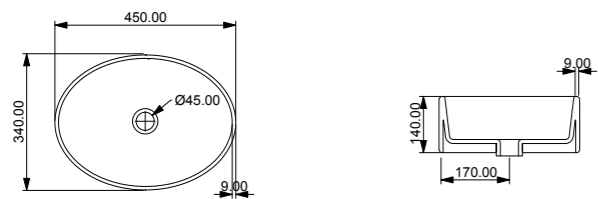

cod. LKLAVFSBF45
Lavabo Like 45 appoggio, o su colonna
Like 45 washbasin countertop or on pedestal

cod. LKLAVFSBF45

cod. LKLAVBW45
Lavabo Like monoforo 45 appoggio, sospeso o su colonna (senza foro, tre fori su richiesta)
Like 45 one hole washbasin, countertop or wall-hung or on pedestal (without hole, three holes on request)

cod. LKLAVBW45