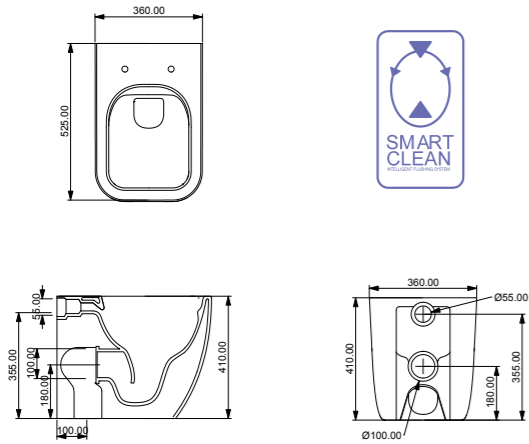

Cod. EALAVRE60
60x42xh13,5

Cod. BRLAV80
80x45xh16,5

Cod. QULAV60
60x47xh13

Cod. EALAVOV55
55x42xh13,5

Cod. BRLAV60
60x45xh16,5

Cod. SQULAV
32x37xh13

Cod. EALAVQU45
45x45xh13,5

Cod. EALAVRO45
ø45xh13,5

Brio Smart Clean

Wc Brio a terra con sistema di scarico Smart Clean, Bidet Brio a terra, Wc Brio back to wall with Smart Clean fushing system, Bidet Brio back to wall.

Lavabi Washbasins

In abbinamento alla collezione Brio, proponiamo 11 lavabi dalle diverse misure e caratteristiche tecnologiche. For Brio collection we propose 11 different washbasins in sizes and technological charateristics.

cod. BRWC01

Vaso Brio Smart Clean scarico parete convertibile a pavimento mediante curva tecnica.
Wc Brio Smart Clean wall drain suitable for floor drain with technical elbow.

cod. BRWC01

cod. BRWCSO

Vaso Brio Smart Clean sospeso
Wc Brio Smart Clean wall-hung