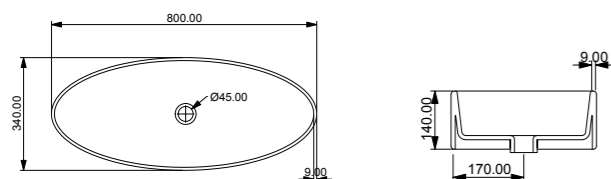

cod. LKLAVFSBF80
Lavabo Like 80 appoggio, o su colonna
Like 80 washbasin countertop or on pedestal

cod. LKLAVFSBF80

cod. LKLAVBW80
Lavabo Like monoforo 80 appoggio, sospeso o su colonna (senza foro, tre fori su richiesta)
Like 80 one hole washbasin, countertop or wall-hung or on pedestal (without hole, three holes on request)

cod. LKLAVBW80