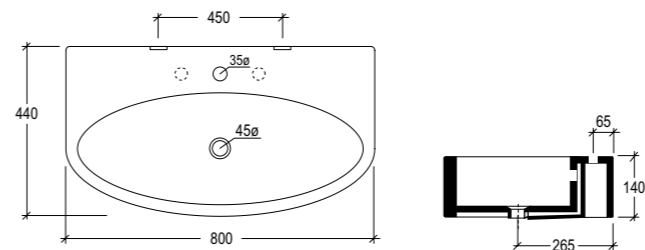

cod. LKLAVBW80

Collezione **Brio**

Concept Brio

Brio è una collezione di sanitari sviluppata dallo studio tecnico di GSG Ceramic Design, composta da sei articoli: Wc e Bidet a terra, Wc e Bidet sospeso, Wc monoblocco e Cassetta per Wc monoblocco.