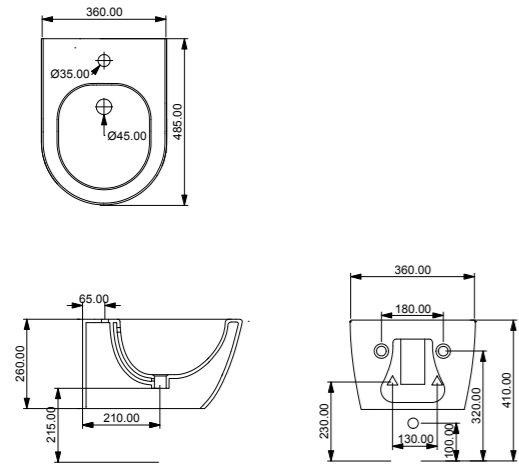

cod. LKBISSEXSS
Bidet Like XXS sospeso monoforo (senza foro su richiesta)
Bidet Like XXS wall-hung one hole (without hole on request)

cod. LKBISSEXSS