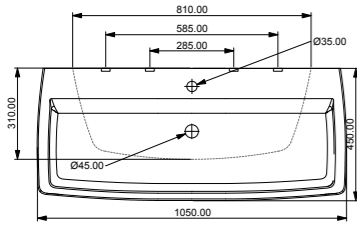

cod. BRLAV105
Lavabo Brio monoforo cm 105 appoggio o sospeso (senza foro o tre fori su richiesta)
Countertop or wall-hung washbasin Brio one hole cm 105 (without hole or three holes on request)