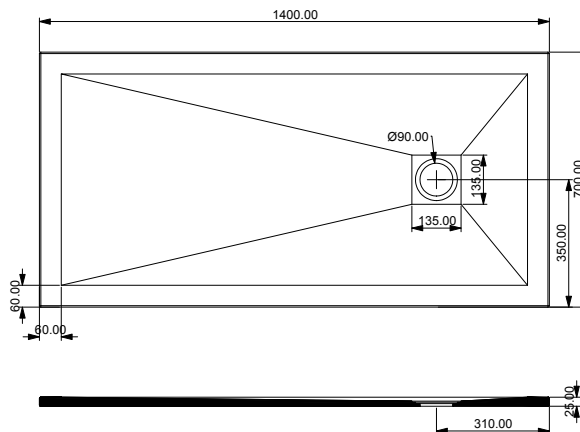

**31,0**

C

Piatto Doccia Rock in mineral marmo bianco.  
cm 80x120xh2,5

*Rock Shower Tray in mineral marmo white.  
cm 80x120xh2,5*

**RO80X120000**

**450,00**

**80x120xh2,5**

**38,0**

C

Piatto Doccia Rock in mineral marmo bianco.  
cm 80x140xh2,5

*Rock Shower Tray in mineral marmo white.  
cm 80x140xh2,5*

**RO80X140000**

**490,00**

**80x140xh2,5**

**42,0**

# Piatti Doccia

RO70X90000

RO70X100000

RO70X120000

RO70X140000

\* Le misure indicate possono variare dello 0,6% circa per usura stampi e per variazioni delle caratteristiche tecniche delle materia prime

\* The indicated sizes could have a variation of about 0,6% due to the usure of mould and variations in the raw materials

# Shower Trays

RO80X100000

RO80X120000

RO80X140000

\* Le misure indicate possono variare dello 0,6% circa per usura stampi e per variazioni delle caratteristiche tecniche delle materia prime

\* The indicated sizes could have a variation of about 0,6% due to the usure of mould and variations in the raw materials