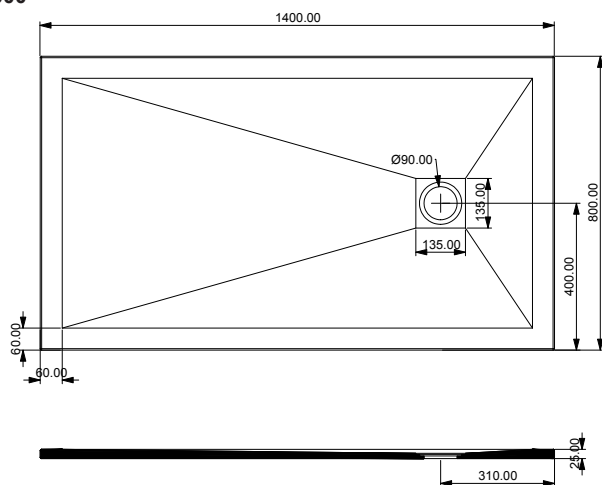

**31,0**

C

Piatto Doccia Rock in mineral marmo bianco.  
cm 80x120xh2,5

*Rock Shower Tray in mineral marmo white.  
cm 80x120xh2,5*

**RO80X120000**

**450,00**

**80x120xh2,5**

**38,0**

C

Piatto Doccia Rock in mineral marmo bianco.  
cm 80x140xh2,5

*Rock Shower Tray in mineral marmo white.  
cm 80x140xh2,5*

**RO80X140000**

**490,00**

**80x140xh2,5**

**42,0**

# Piatti Doccia

RO70X90000

RO70X100000

RO70X120000

RO70X140000

\* Le misure indicate possono variare dello 0,6% circa per usura stampi e per variazioni delle caratteristiche tecniche delle materia prime

\* The indicated sizes could have a variation of about 0,6% due to the usure of mould and variations in the raw materials

# Shower Trays

RO80X100000

RO80X120000

RO80X140000

\* Le misure indicate possono variare dello 0,6% circa per usura stampi e per variazioni delle caratteristiche tecniche delle materia prime

\* The indicated sizes could have a variation of about 0,6% due to the usure of mould and variations in the raw materials