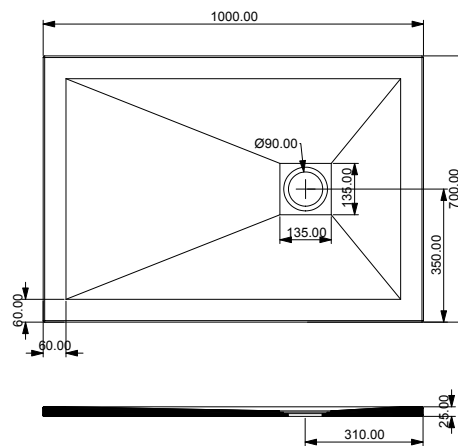

**31,0**

C

Piatto Doccia Rock in mineral marmo bianco.  
cm 80x120xh2,5

*Rock Shower Tray in mineral marmo white.  
cm 80x120xh2,5*

**RO80X120000**

**450,00**

**80x120xh2,5**

**38,0**

C

Piatto Doccia Rock in mineral marmo bianco.  
cm 80x140xh2,5

*Rock Shower Tray in mineral marmo white.  
cm 80x140xh2,5*

**RO80X140000**

**490,00**

**80x140xh2,5**

**42,0**

# Piatti Doccia

RO70X90000

RO70X100000

RO70X120000

RO70X140000

\* Le misure indicate possono variare dello 0,6% circa per usura stampi e per variazioni delle caratteristiche tecniche delle materia prime

\* The indicated sizes could have a variation of about 0,6% due to the usure of mould and variations in the raw materials

# Shower Trays

RO80X100000

RO80X120000

RO80X140000

\* Le misure indicate possono variare dello 0,6% circa per usura stampi e per variazioni delle caratteristiche tecniche delle materia prime

\* The indicated sizes could have a variation of about 0,6% due to the usure of mould and variations in the raw materials