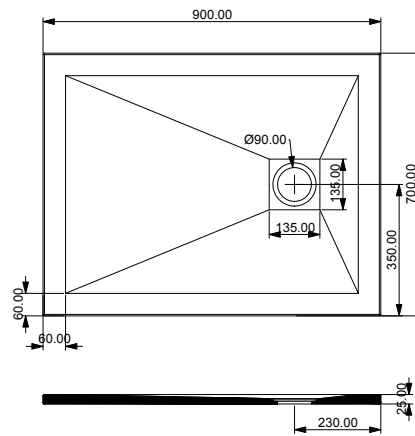

**31,0**

C

Piatto Doccia Rock in mineral marmo bianco.  
cm 80x120xh2,5

*Rock Shower Tray in mineral marmo white.  
cm 80x120xh2,5*

**RO80X120000**

**450,00**

**80x120xh2,5**

**38,0**

C

Piatto Doccia Rock in mineral marmo bianco.  
cm 80x140xh2,5

*Rock Shower Tray in mineral marmo white.  
cm 80x140xh2,5*

**RO80X140000**

**490,00**

**80x140xh2,5**

**42,0**

# Piatti Doccia

RO70X90000

RO70X100000

RO70X120000

RO70X140000

\* Le misure indicate possono variare dello 0,6% circa per usura stampi e per variazioni delle caratteristiche tecniche delle materia prime

\* The indicated sizes could have a variation of about 0,6% due to the usure of mould and variations in the raw materials

# Shower Trays

RO80X100000

RO80X120000

RO80X140000

\* Le misure indicate possono variare dello 0,6% circa per usura stampi e per variazioni delle caratteristiche tecniche delle materia prime

\* The indicated sizes could have a variation of about 0,6% due to the usure of mould and variations in the raw materials