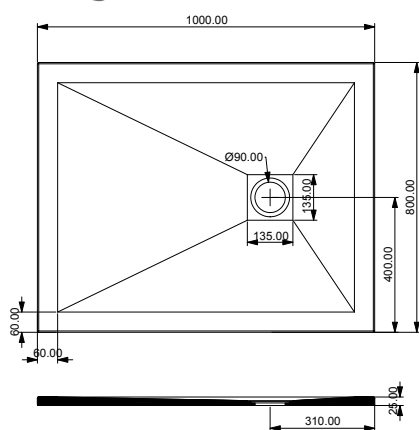

**31,0**

C

Piatto Doccia Rock in mineral marmo bianco.  
cm 80x120xh2,5

*Rock Shower Tray in mineral marmo white.  
cm 80x120xh2,5*

**RO80X120000**

**450,00**

**80x120xh2,5**

**38,0**

C

Piatto Doccia Rock in mineral marmo bianco.  
cm 80x140xh2,5

*Rock Shower Tray in mineral marmo white.  
cm 80x140xh2,5*

**RO80X140000**

**490,00**

**80x140xh2,5**

**42,0**

# Piatti Doccia

RO70X90000

RO70X100000

RO70X120000

RO70X140000

\* Le misure indicate possono variare dello 0,6% circa per usura stampi e per variazioni delle caratteristiche tecniche delle materia prime

\* The indicated sizes could have a variation of about 0,6% due to the usure of mould and variations in the raw materials

# Shower Trays

RO80X100000

RO80X120000

RO80X140000

\* Le misure indicate possono variare dello 0,6% circa per usura stampi e per variazioni delle caratteristiche tecniche delle materia prime

\* The indicated sizes could have a variation of about 0,6% due to the usure of mould and variations in the raw materials