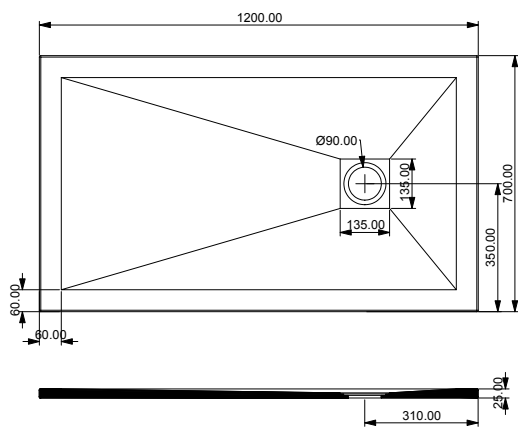

**31,0**

C

Piatto Doccia Rock in mineral marmo bianco.  
cm 80x120xh2,5

*Rock Shower Tray in mineral marmo white.  
cm 80x120xh2,5*

**RO80X120000**

**450,00**

**80x120xh2,5**

**38,0**

C

Piatto Doccia Rock in mineral marmo bianco.  
cm 80x140xh2,5

*Rock Shower Tray in mineral marmo white.  
cm 80x140xh2,5*

**RO80X140000**

**490,00**

**80x140xh2,5**

**42,0**

# Piatti Doccia

RO70X90000

RO70X100000

RO70X120000

RO70X140000

\* Le misure indicate possono variare dello 0,6% circa per usura stampi e per variazioni delle caratteristiche tecniche delle materia prime

\* The indicated sizes could have a variation of about 0,6% due to the usure of mould and variations in the raw materials

# Shower Trays

RO80X100000

RO80X120000

RO80X140000

\* Le misure indicate possono variare dello 0,6% circa per usura stampi e per variazioni delle caratteristiche tecniche delle materia prime

\* The indicated sizes could have a variation of about 0,6% due to the usure of mould and variations in the raw materials