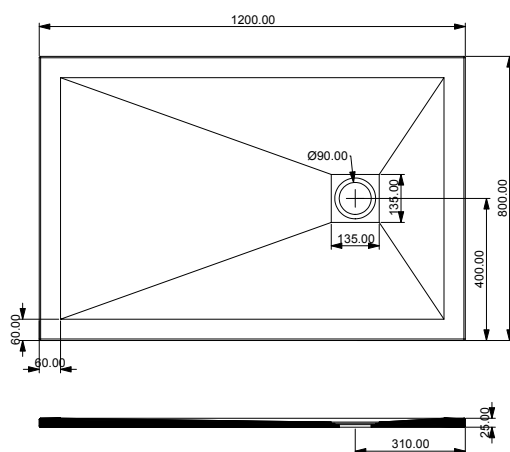

**31,0**

C

Piatto Doccia Rock in mineral marmo bianco.  
cm 80x120xh2,5

*Rock Shower Tray in mineral marmo white.  
cm 80x120xh2,5*

**RO80X120000**

**450,00**

**80x120xh2,5**

**38,0**

C

Piatto Doccia Rock in mineral marmo bianco.  
cm 80x140xh2,5

*Rock Shower Tray in mineral marmo white.  
cm 80x140xh2,5*

**RO80X140000**

**490,00**

**80x140xh2,5**

**42,0**

# Piatti Doccia

RO70X90000

RO70X100000

RO70X120000

RO70X140000

\* Le misure indicate possono variare dello 0,6% circa per usura stampi e per variazioni delle caratteristiche tecniche delle materia prime

\* The indicated sizes could have a variation of about 0,6% due to the usure of mould and variations in the raw materials

# Shower Trays

RO80X100000

RO80X120000

RO80X140000

\* Le misure indicate possono variare dello 0,6% circa per usura stampi e per variazioni delle caratteristiche tecniche delle materia prime

\* The indicated sizes could have a variation of about 0,6% due to the usure of mould and variations in the raw materials