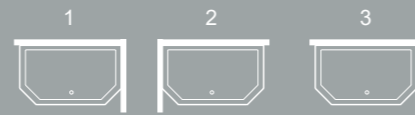

Cromoterapia A0005 € 420

Bagno di vapore A0011 € 890

Radio A0012 € 390

LIBECCIO 90

(Di serie: rubinetteria, soffione, doccetta, idromassaggio, piletta di scarico)

Il fiore all'occhiello tra i monoblocco, creato all'insegna del design, del rinnovamento e della comodità. L'assenza di giunzioni elimina la possibilità che si verifichino fuoriuscite ed evita che lo sporco si depositi negli angoli all'interno. The flagship among the monobloc, created in the name of design, renovation and comfort. The absence of joints eliminates the possibility of leaks and prevents dirt from settling in the inside corners.