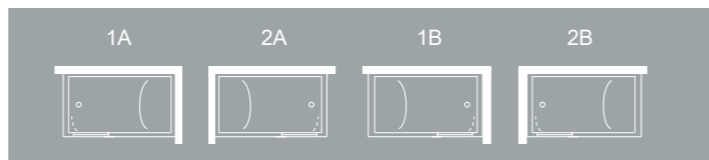

Pannelli / Panels		
100	A0201	€ 220

COMODA

Il nome richiama il vero vantaggio di questa vasca: la comodità. Le dimensioni, la struttura con seduta incorporata ma, soprattutto, la paratia brevettata e la porta rototraslante rendono le vasche della linea Friend uniche ed inimitabili. The name recalls the real advantage of this bathtub: comfort. Dimensions, the structure with incorporated seat but, above all, the patented bulkhead and the rototraslante door make the bathtubs of the Friend line unique and inimitable.