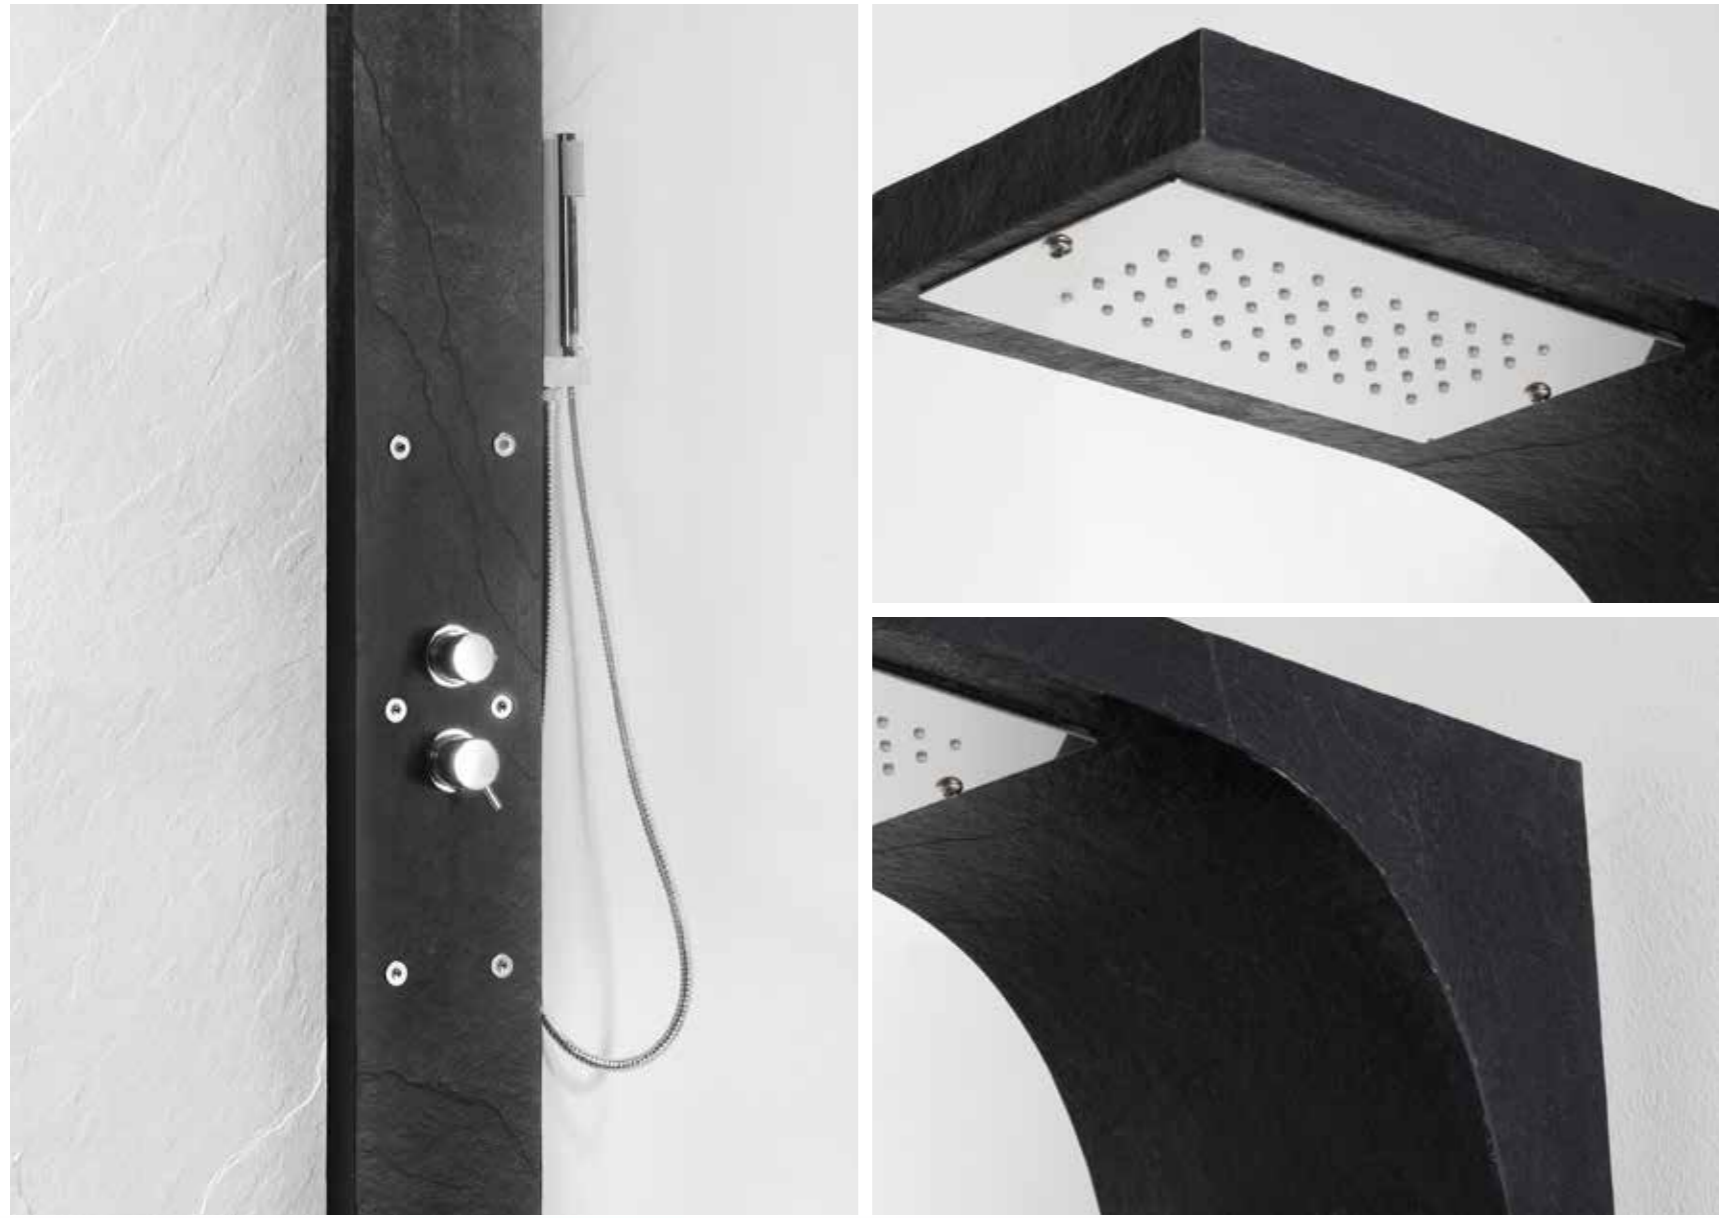

Colonna doccia / Shower column		
h.200	B1207	€ 1.040

Idromassaggio dorsale 6 jets B1206 € 140
--

Cromoterapia A0005 € 420

Radio A0012 € 390

STEEL STONE (Di serie: rubinetteria - soffione acciaio inox - idromassaggio)