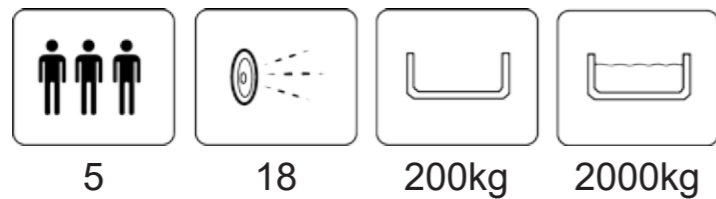

FORTE DEI MARMI Incasso / Fuori terra

Una minipiscina interamente realizzata utilizzando l'effetto ardesia della pietra sintetica, che rispecchia alla perfezione la pietra naturale, alla vista ed al tatto. Un capolavoro di design, nonché vero e proprio simbolo di ricerca ed innovazione. A mini-pool entirely made using the slate effect of synthetic stone, which perfectly reflects natural stone, sight and touch. A masterpiece of design, as well as a true symbol of research and innovation.