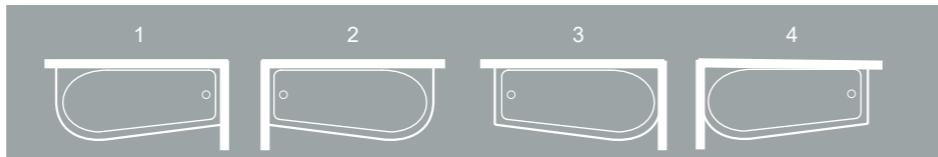

CAPRI

La vasca Capri, grazie al lato che va stringendosi verso il muro, presenta uno stile capace di valorizzare i piccoli spazi, caratteristica fondamentale per gli ambienti più stretti e difficilmente accessibili.

Capri, thanks to the side that is tightening towards the wall, has the quality to enhance small spaces, like narrows and hardly accessible bathrooms.