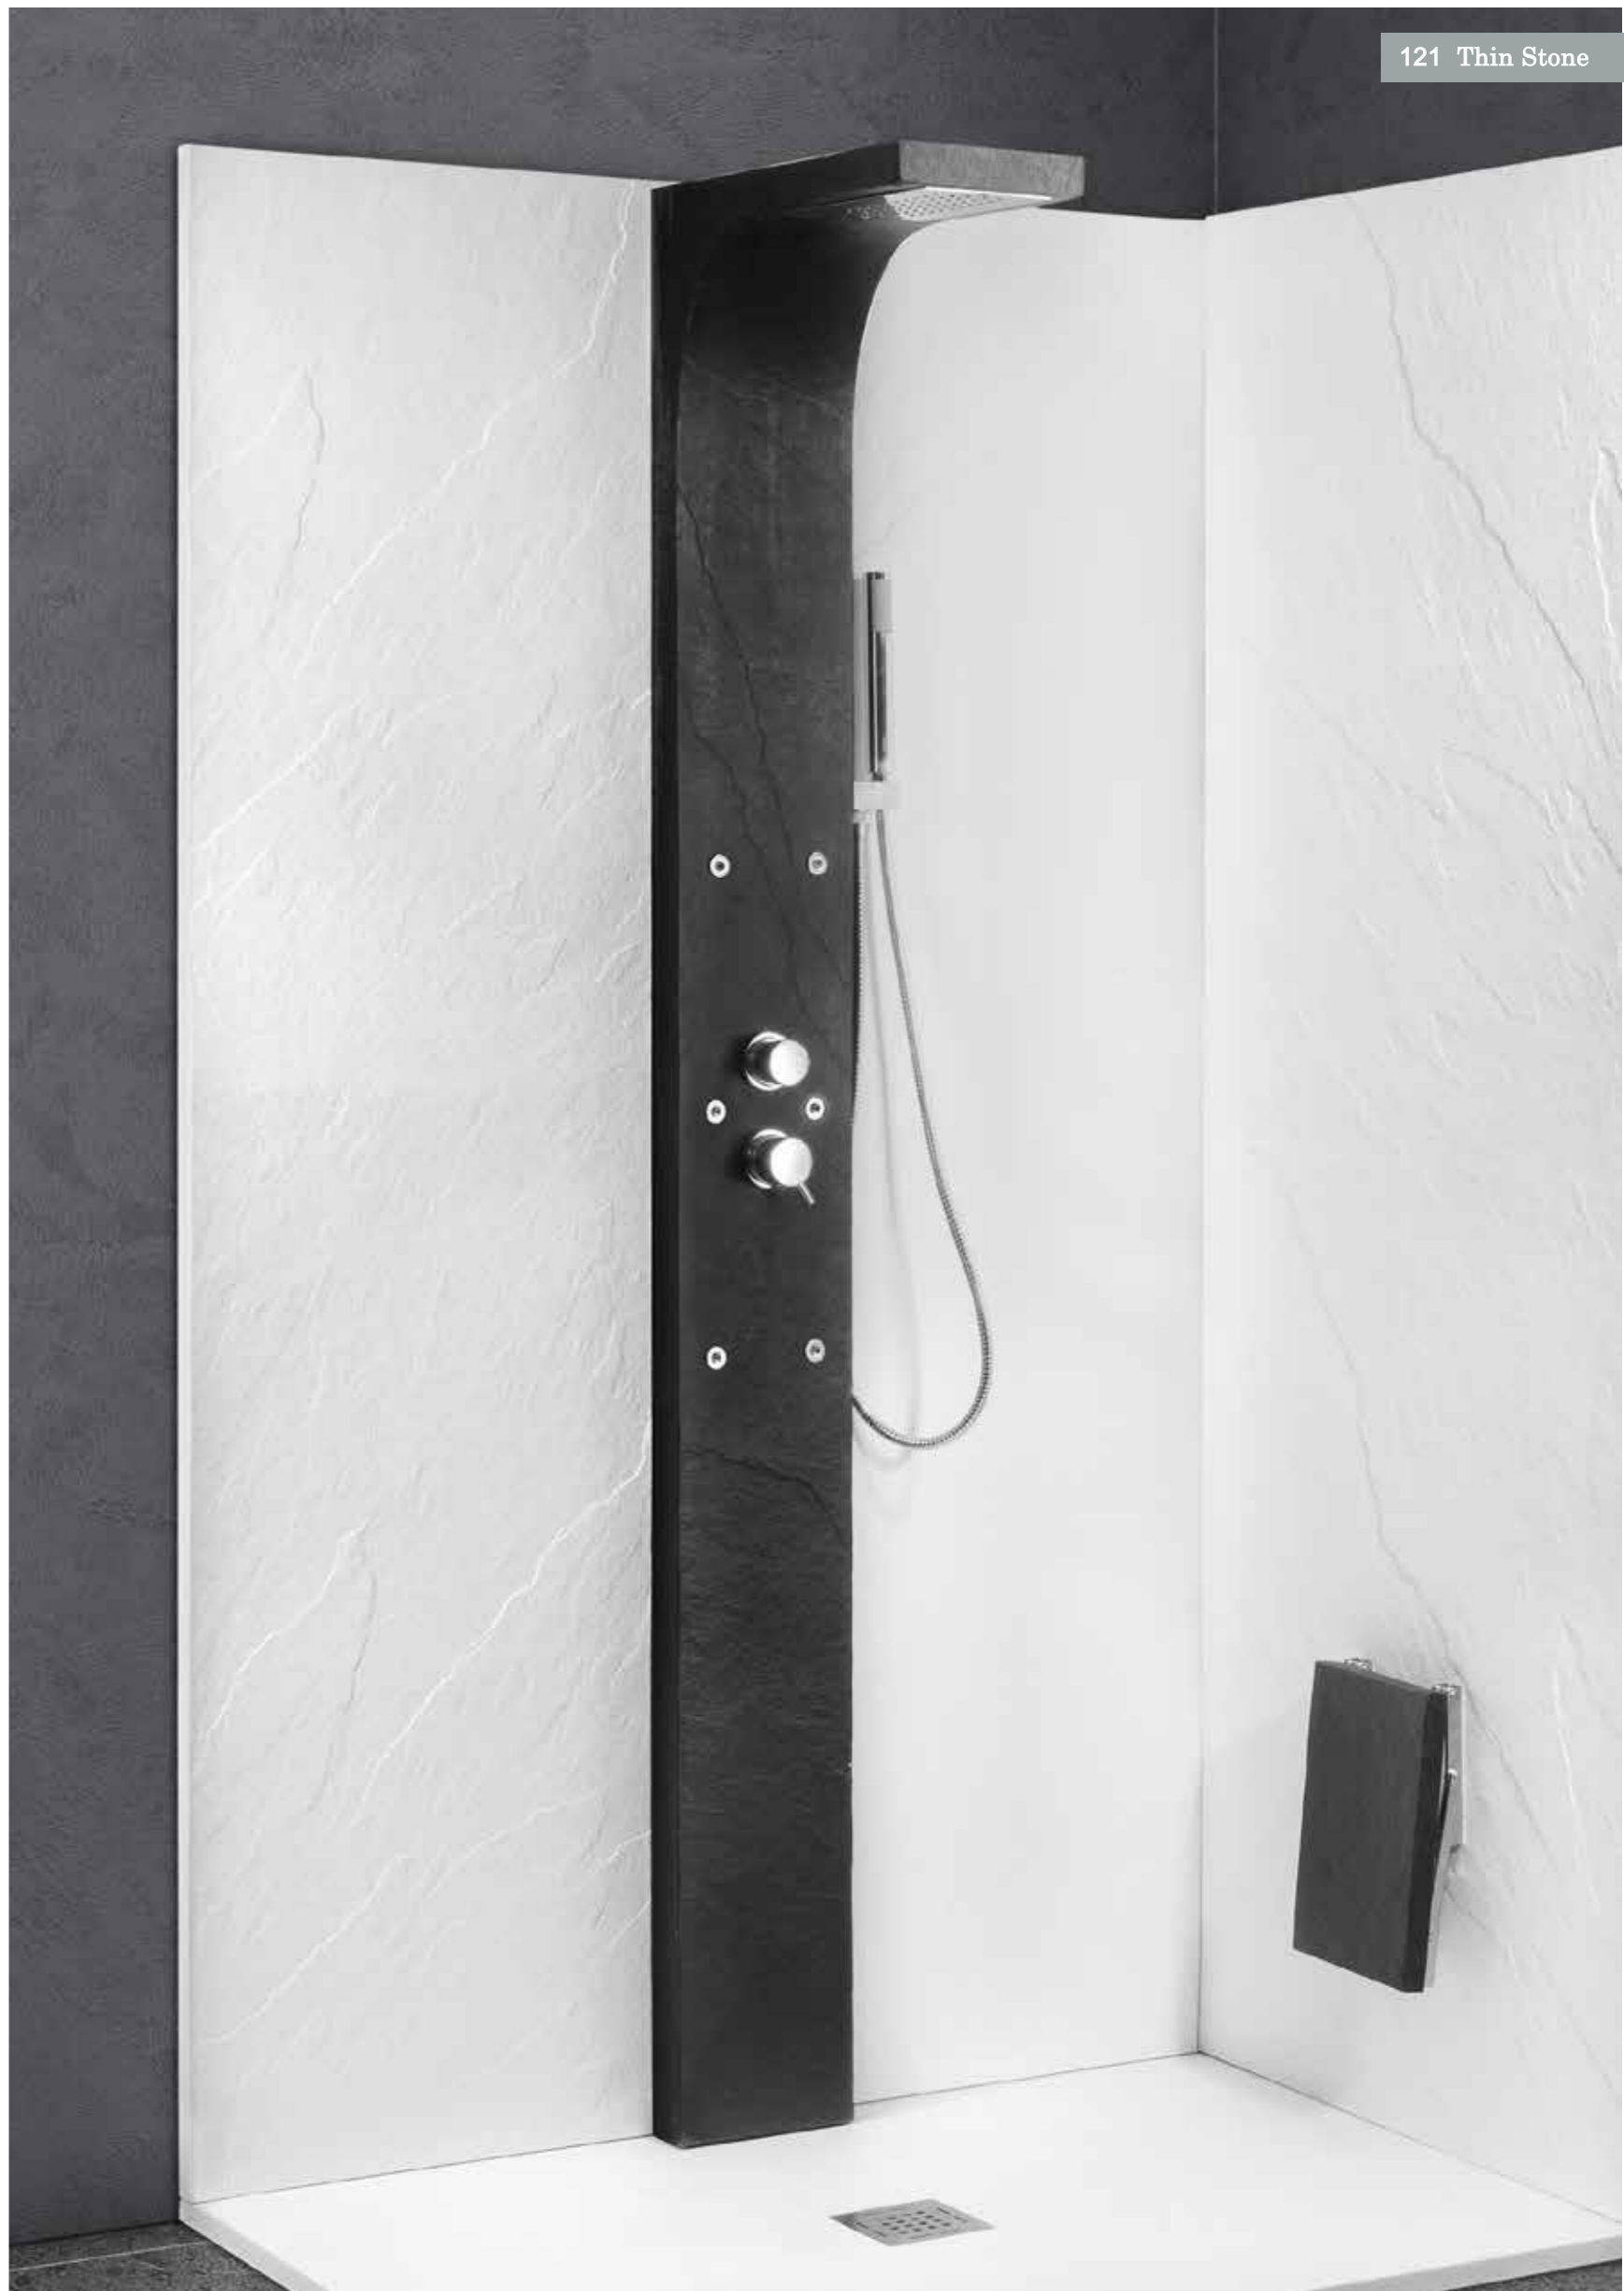

Colonna doccia / Shower column		
h.200	B1207	€ 1.040

Idromassaggio dorsale 6 jets B1206 € 140

Cromoterapia A0005 € 420

Radio A0012 € 390