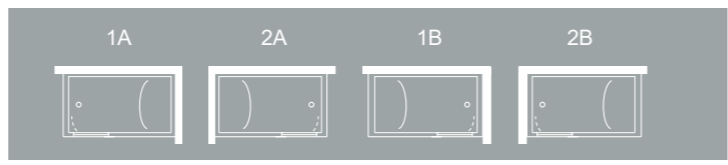

Vasca idromassaggio con rubinetteria / Whirlpool Bathtub with tapware		
100x70	B1344	€ 4.450
120x70	B1345	€ 4.700

Pannelli / Panels		
70	B1346	€ 220

IDEALE

Il prodotto perfetto per ambienti senza particolari problemi di spazio. Le dimensioni, la struttura con seduta incorporata ma, soprattutto, la paratia brevettata e la porta rototraslante rendono le vasche della linea Friend uniche ed inimitabili. The perfect product for backgrounds without particular space problems. Dimensions, the structure with incorporated seat and the patented bulkhead and the rototraslante door make the bathtubs of the Friend line unique and inimitable.