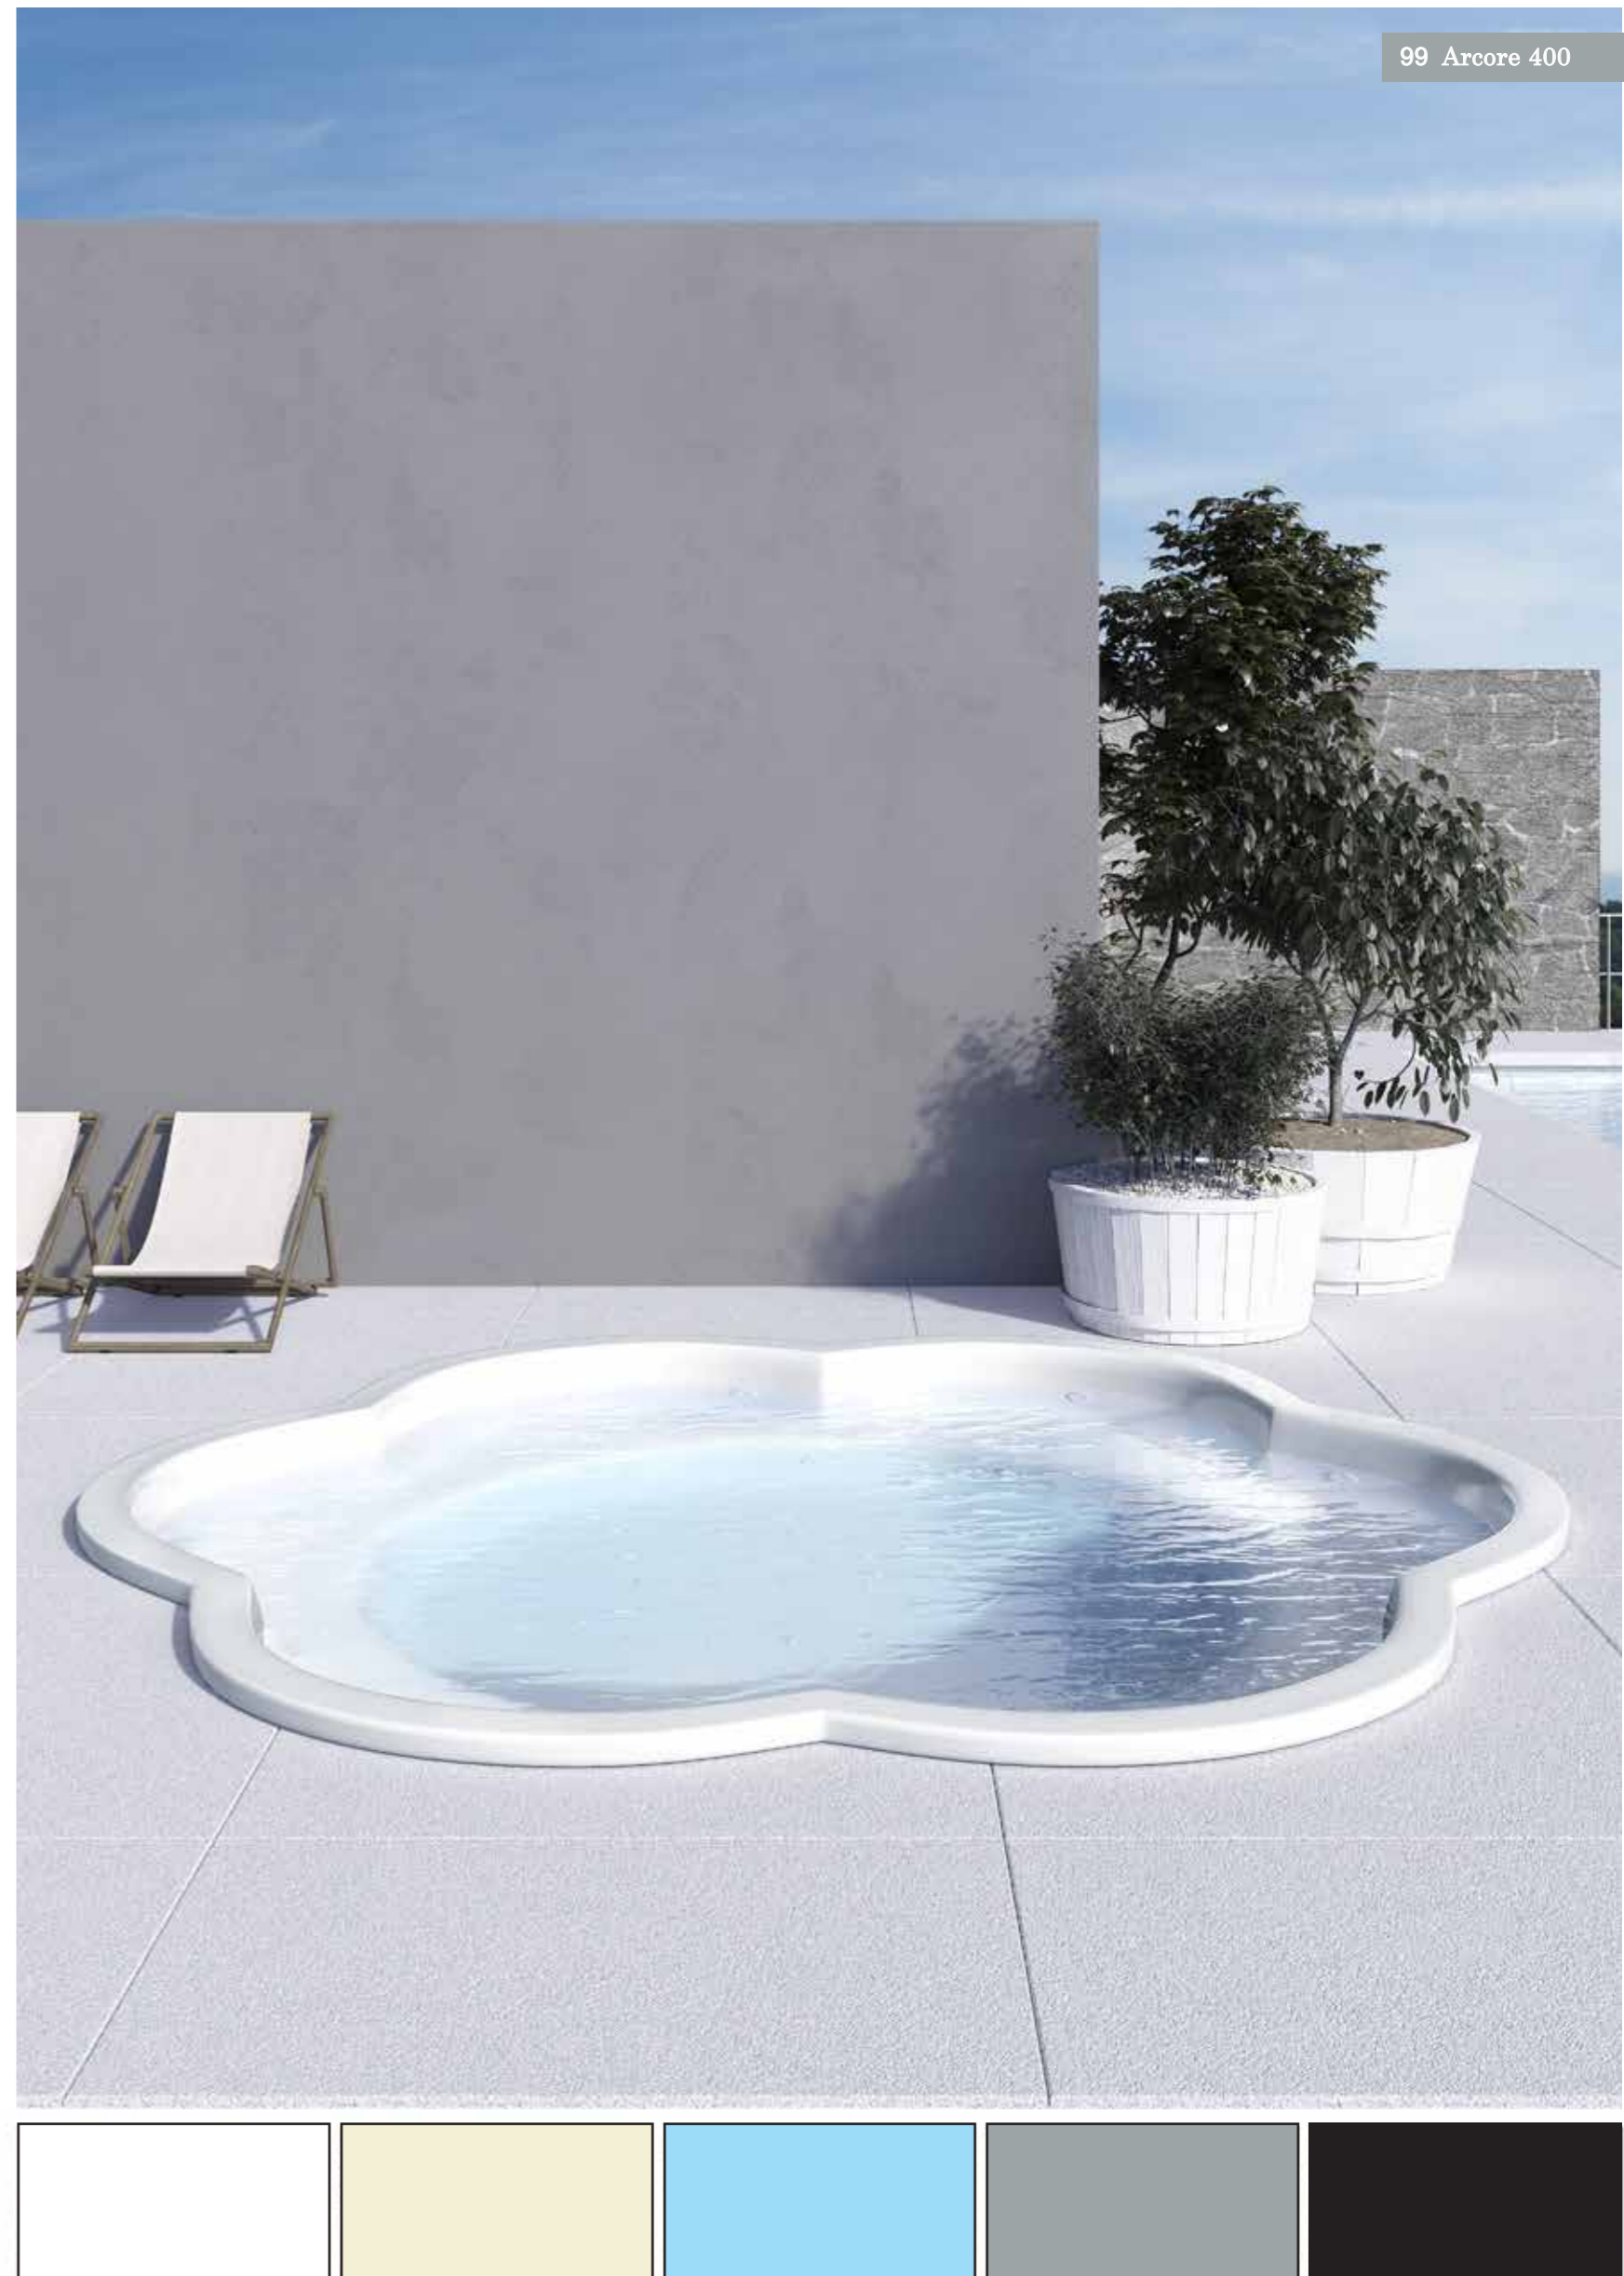

Minipiscina idromassaggio+filtrazione / Whirlpool mini-pool+filtration		
400x400	B1143	€ 15.750

Minipiscina idro+filtraz+scambiatore di calore / Whirlpool mini-pool+filtration+heat exchanger		
400x400	B1144	€ 17.180

Pannellatura / Paneling		
400x400	B1145	€ 4.150

Copertura / Coverage		
400x400	B1146	€ 2.450