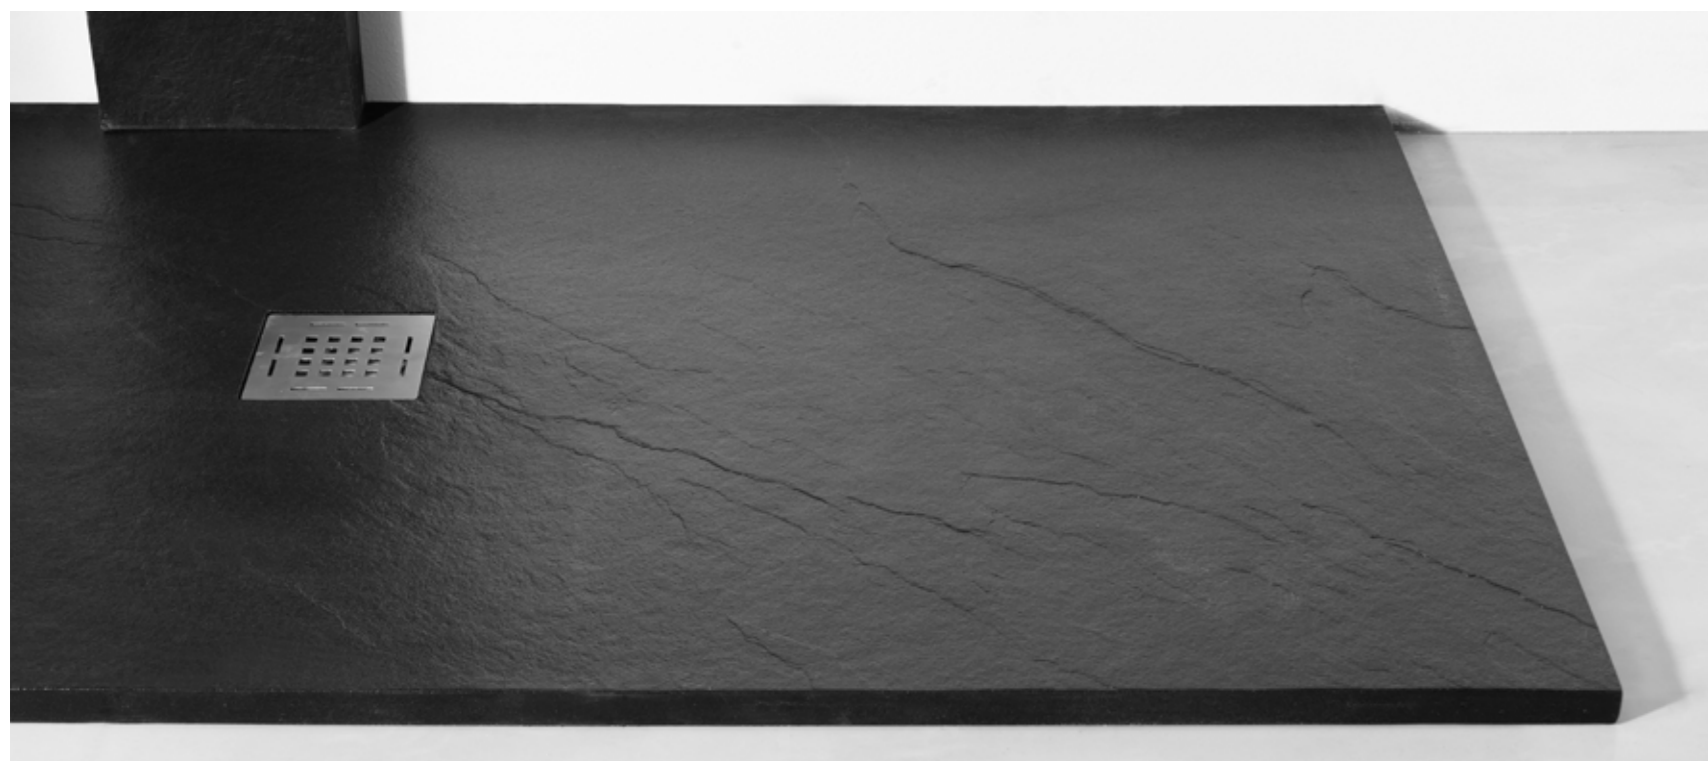

SLIM

I piatti in pietra sintetica sono, al momento, il prodotto più apprezzato per comporre box doccia moderni ed all'avanguardia. Grazie alle finiture proposte, Aqual riesce a ricreare al meglio le sensazioni della pietra naturale, alla vista ed al tatto. The shower trays in synthetic stone are the most appreciated product to compose modern shower boxes. Thanks to the proposed finishes, Aqual is able to recreate the sensations of natural stone, to the sight and to the touch.