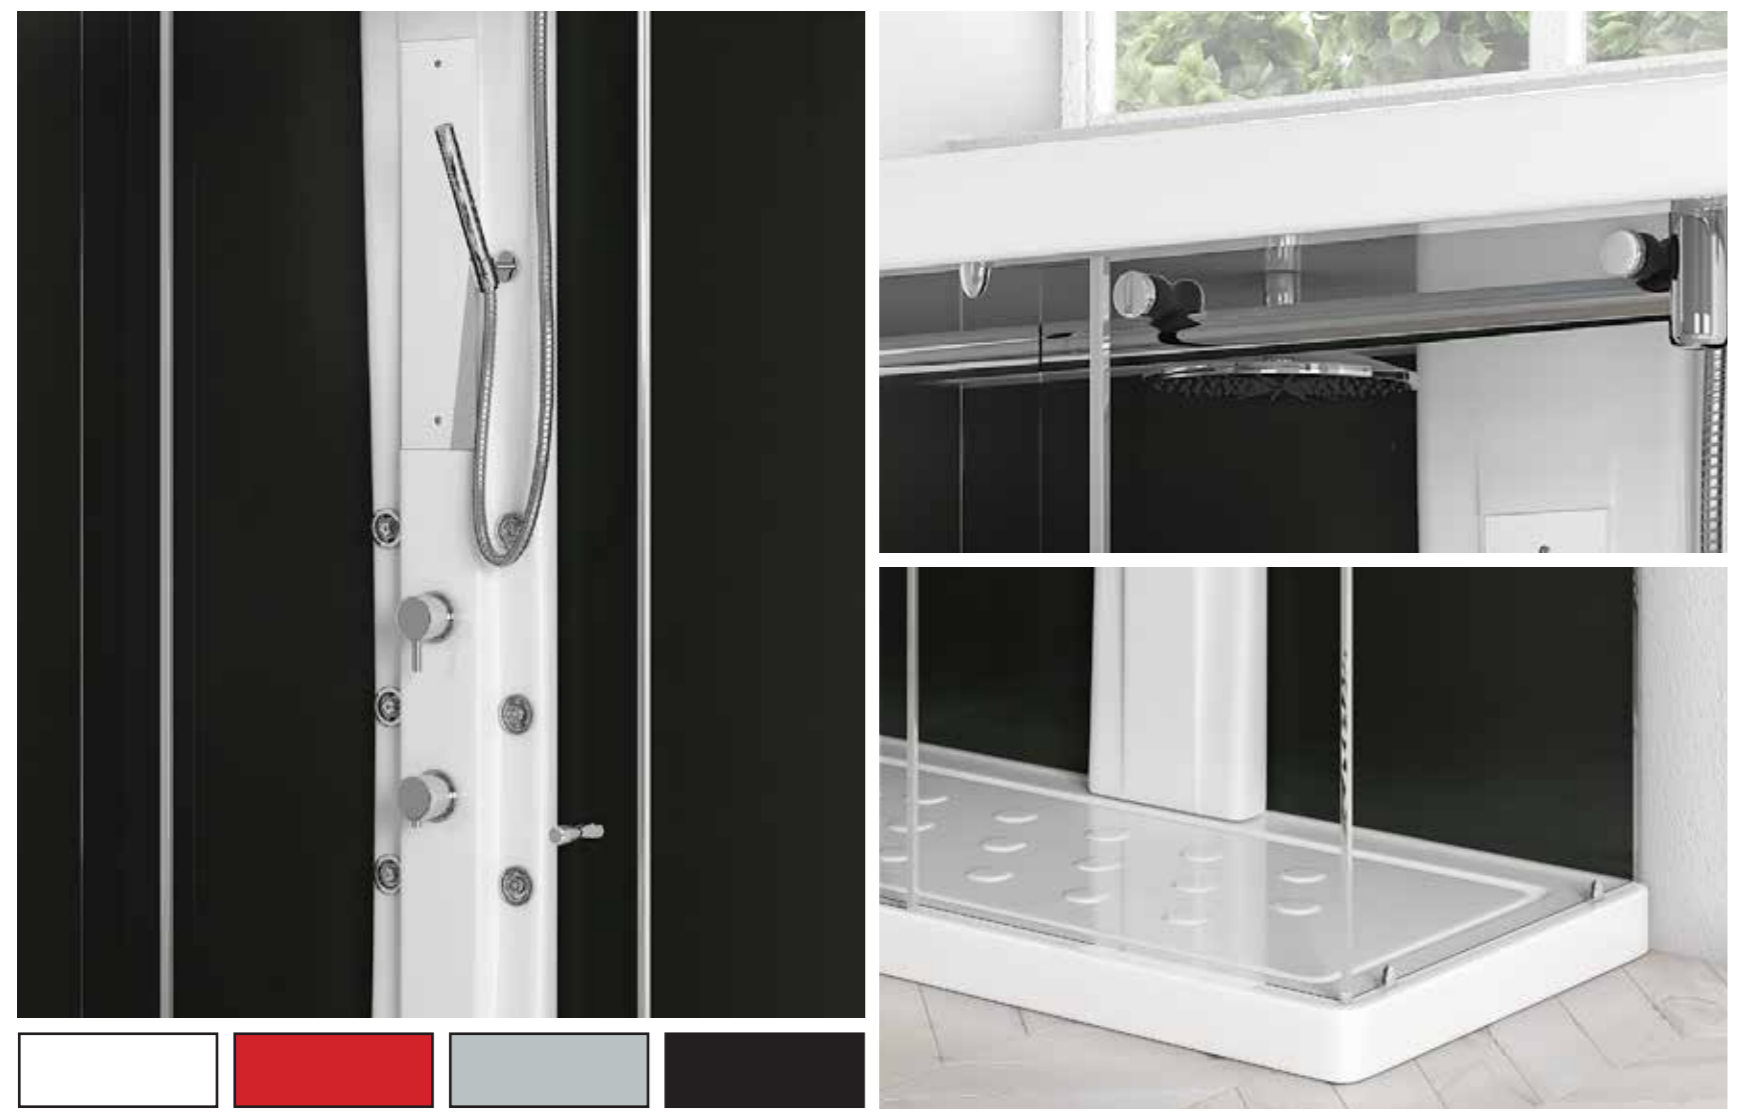

Cristal è una cabina doccia lussuosa, dal tocco vintage. La vasta possibilità di personalizzazione, inoltre, consente di creare il prodotto più adatto ai propri gusti ed alle proprie esigenze, scegliendo il colore della colonna e dei cristalli a parete. Cristal is a luxurious shower cabin, with a vintage touch. The wide possibility of customization also allows you to create the product that best suits your tastes and needs, choosing the color of the column and the crystals on the wall.