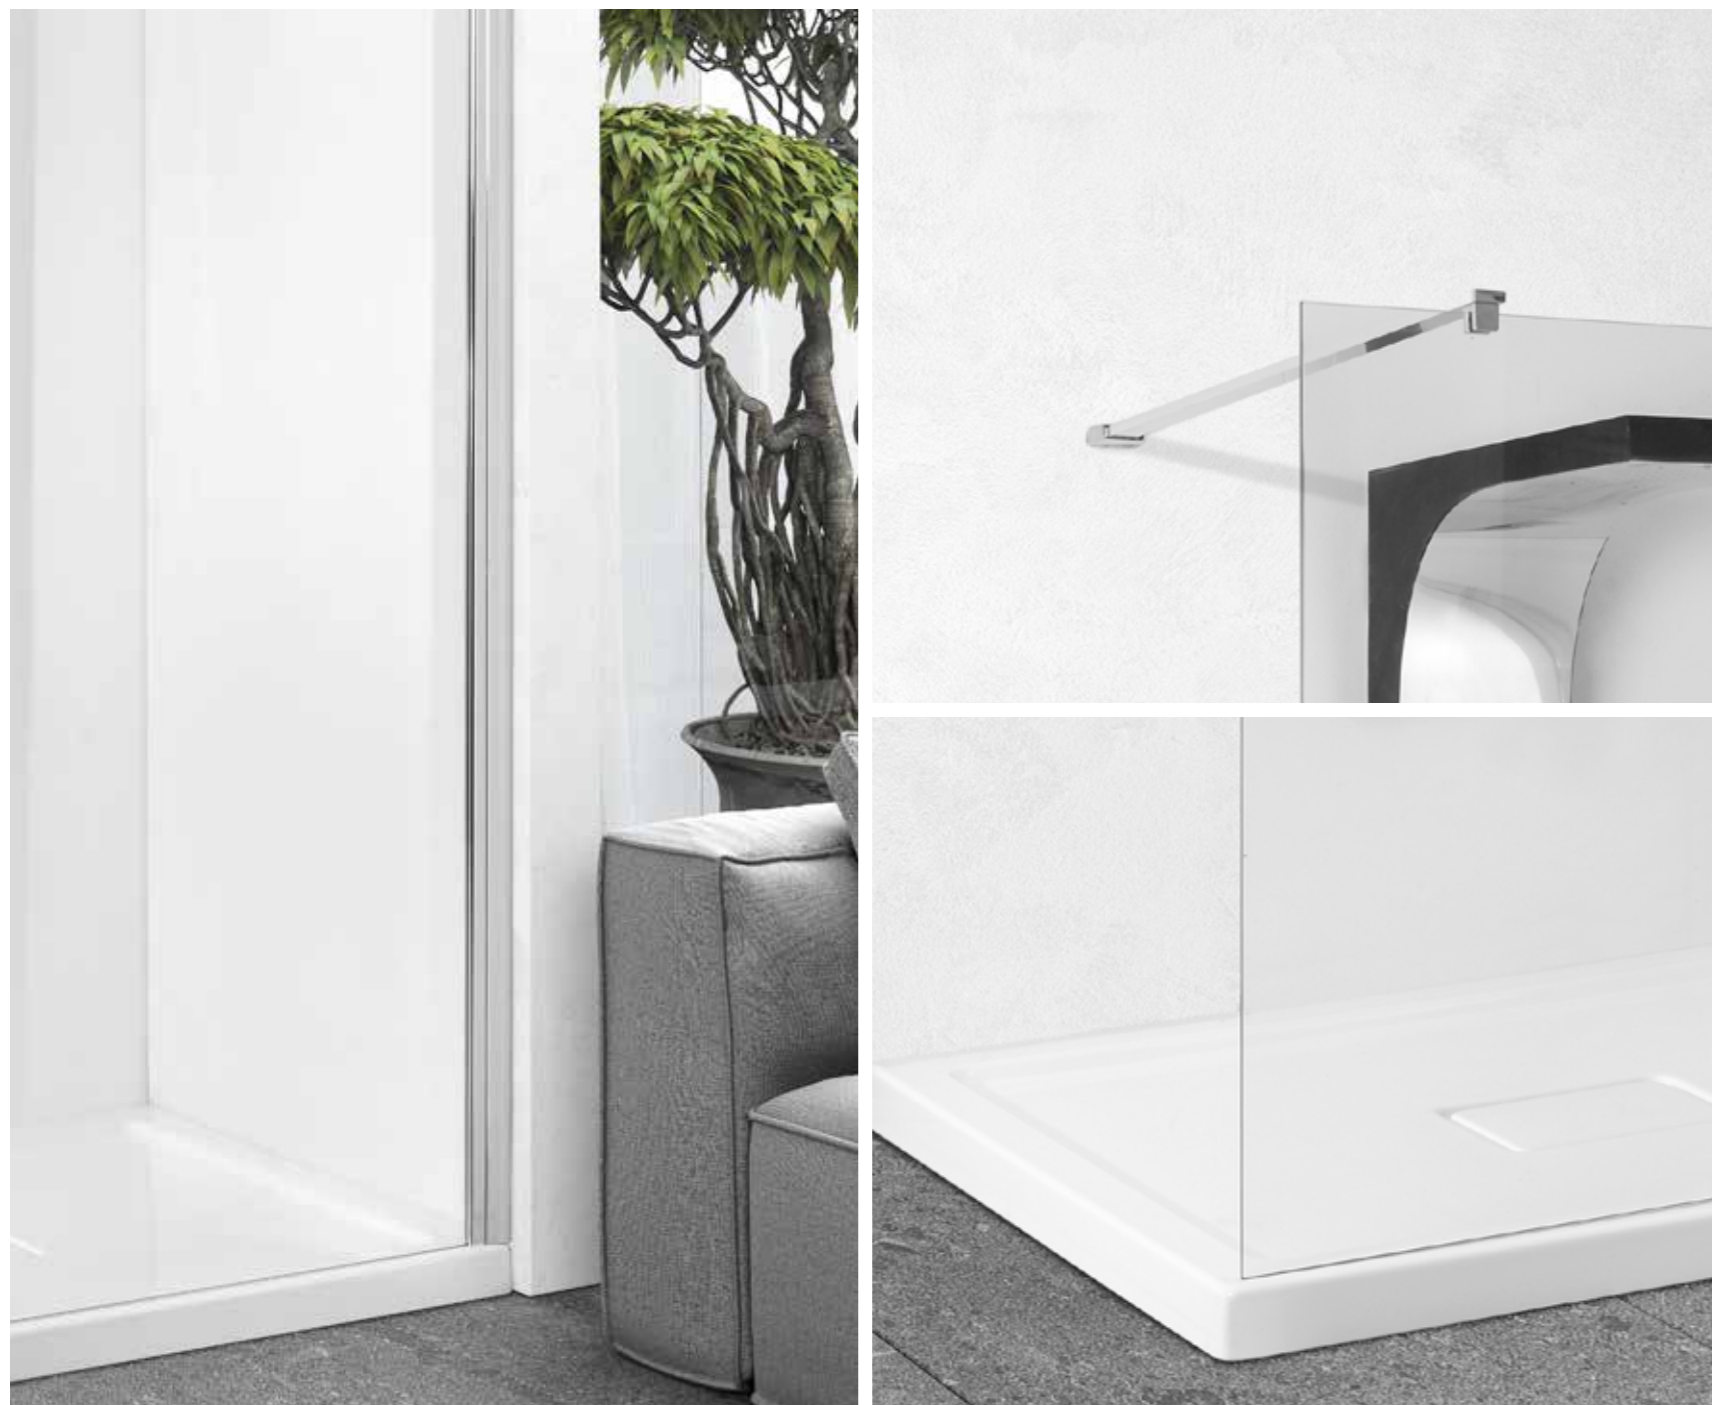

ONE

Box doccia con ingresso laterale privo di porta e vetro frontale paraschizzi. Rappresenta una soluzione molto richiesta ed apprezzata per gli ambienti più moderni, in cui vigono principi semplici e minimalisti.

Shower enclosure with side entry without door and front glass splash guard. It is a very popular and appreciated solution for the most modern backgrounds, where simple and minimalist principles are applied.

cristalli 8mm - profili e componenti acciaio inox

Disponibili anche su misura.

Box Doccia h.200 / Shower Box h.200		
100x70	B1245	€ 720
120x70	B1246	€ 750
150x70	B1247	€ 790
170x70	B1248	€ 840
100x80	B1249	€ 730
120x80	B1250	€ 770
150x80	B1251	€ 820
170x80	B1252	€ 880