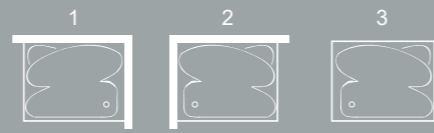

VIAREGGIO

Viareggio esprime col suo fascino tutta l'armonia e l'equilibrio di forme volte al benessere. La vasca dispone, infatti, di diverse postazioni per usufruire al meglio dell'impianto idromassaggio.

Viareggio expresses with its charm all the harmony and balance of forms aimed at wellness. In fact, the tub has several stations to make the most of the whirlpool system.