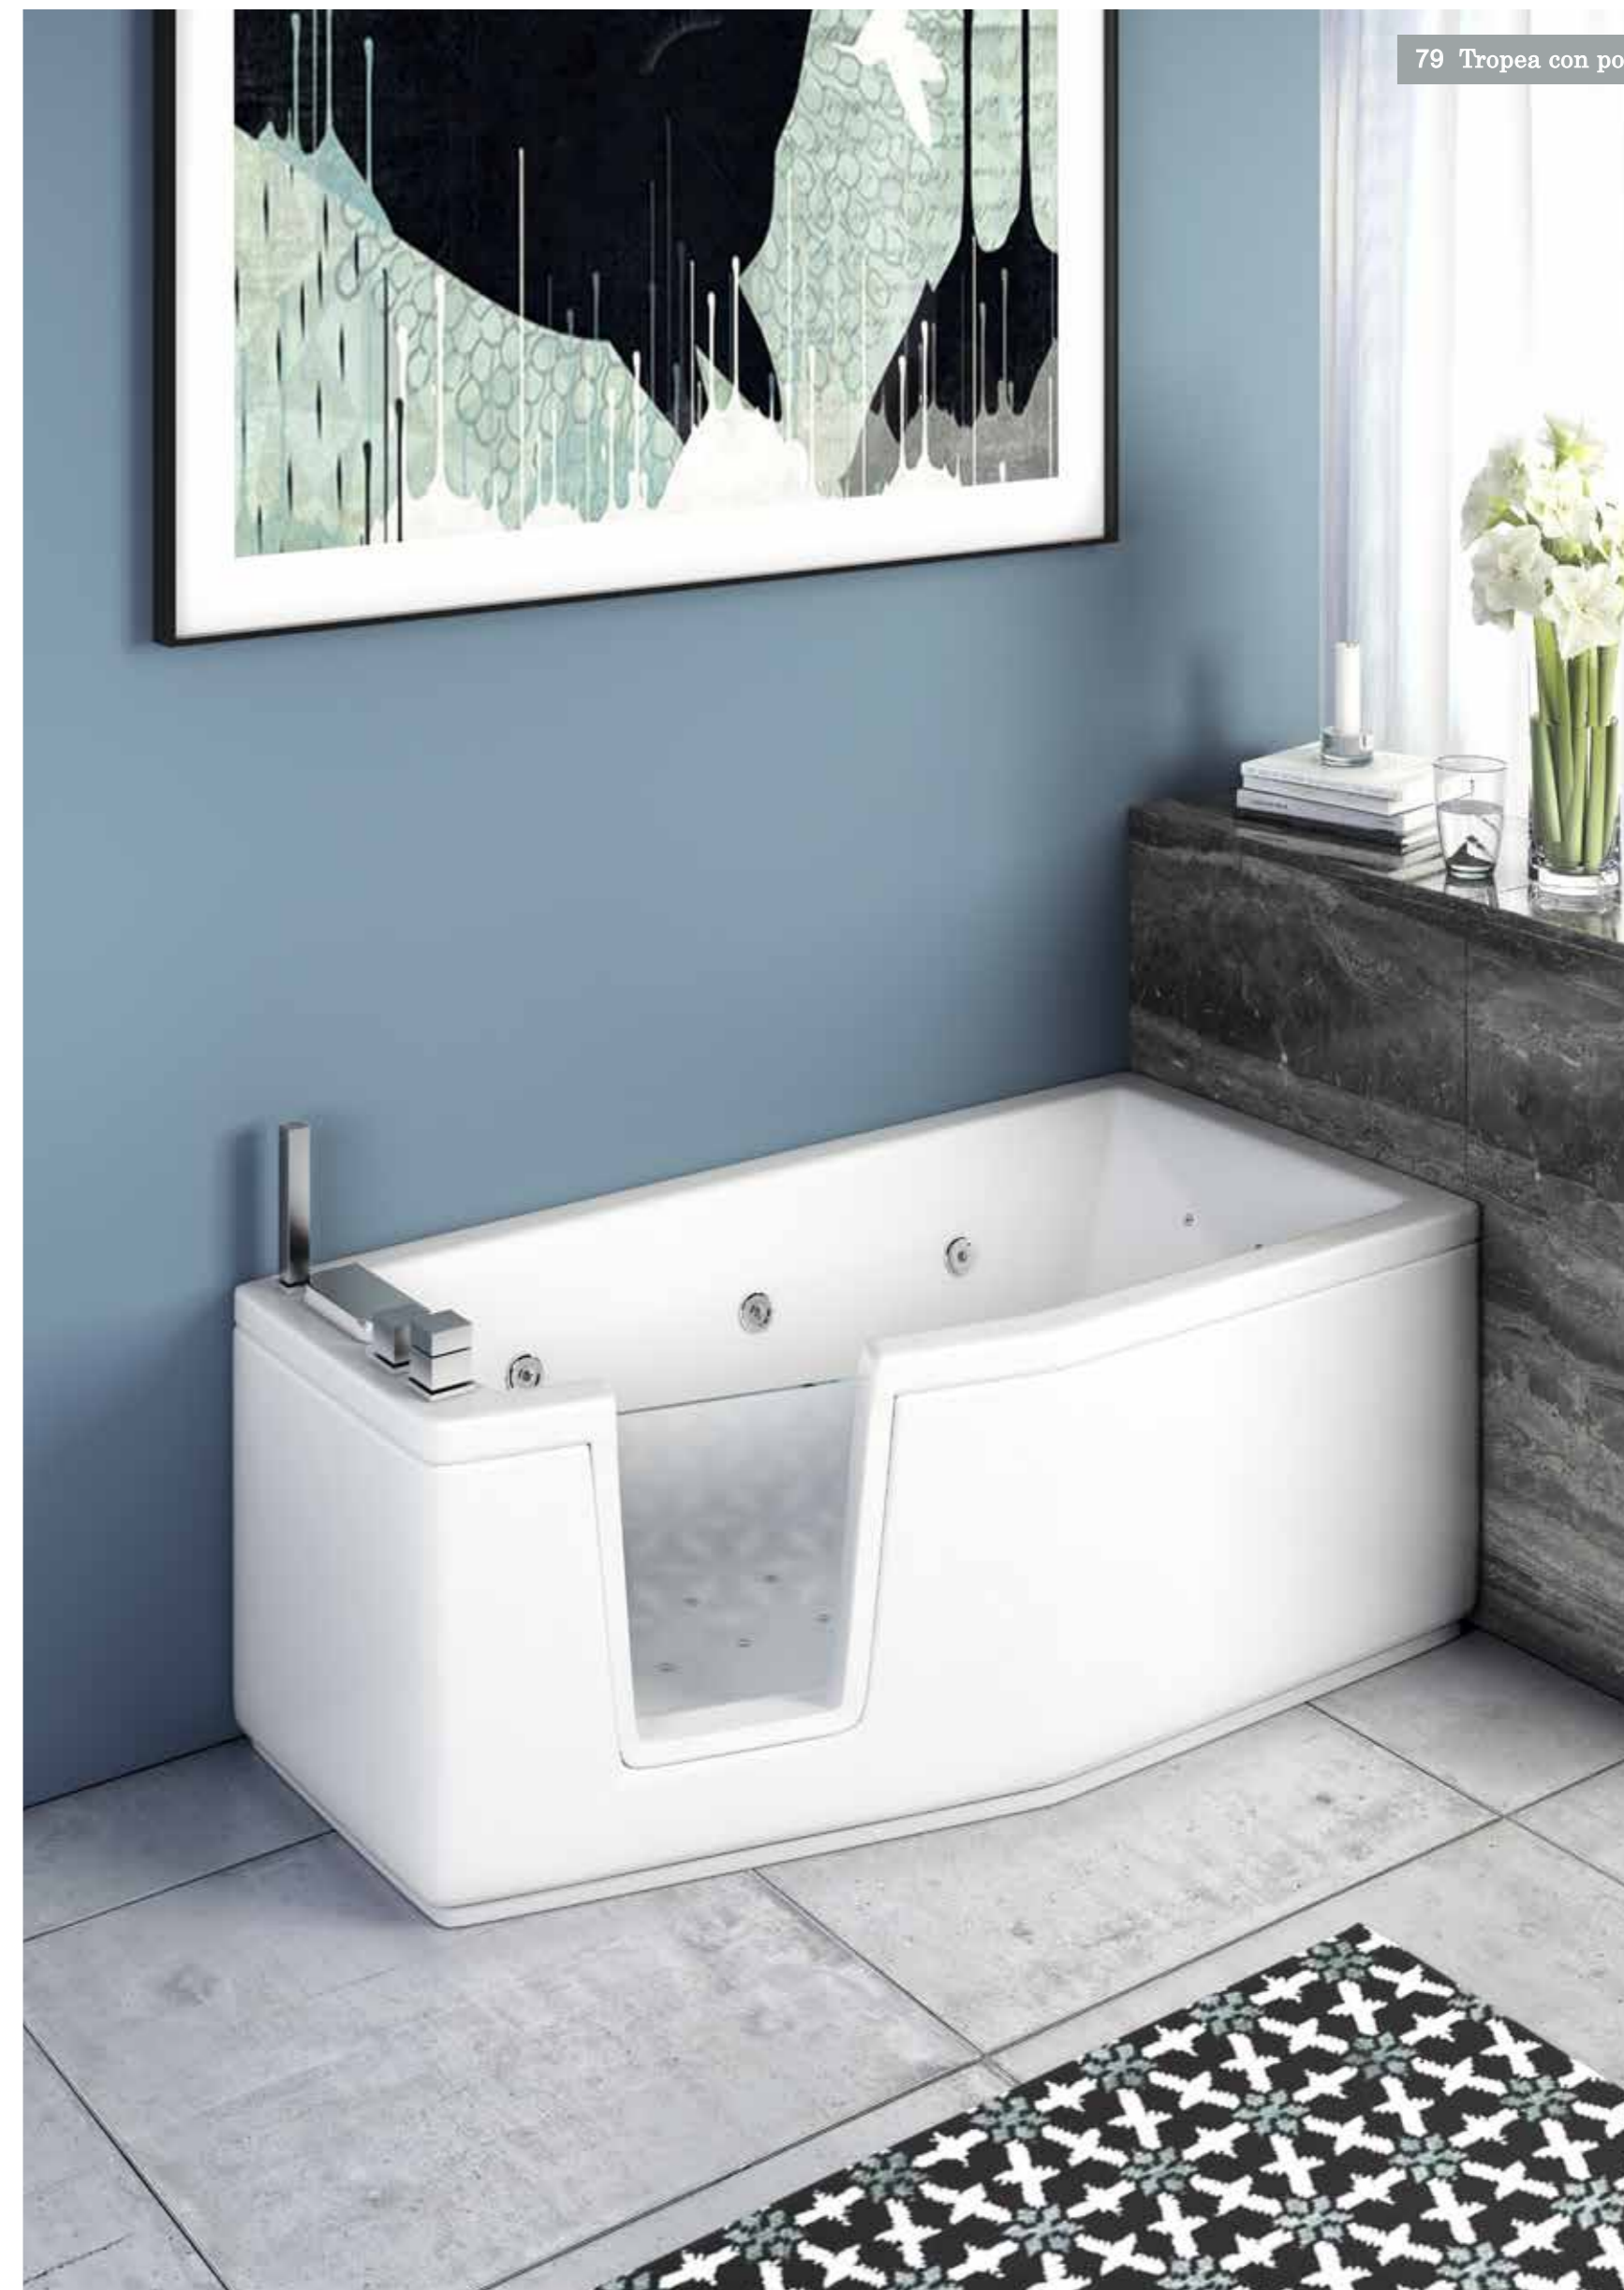

Vasca con telaio / Bathtub with frame		
150x70(55)	B1107	€ 1.940
170x70(50)	B1108	€ 1.940

Vasca idromassaggio / Whirlpool Bathtub		
150x70(55)	B1109	€ 2.810
170x70(50)	B1110	€ 2.810

Pannellatura / Paneling		
150x70(55)	B1111	€ 260
170x70(50)	B1112	€ 260