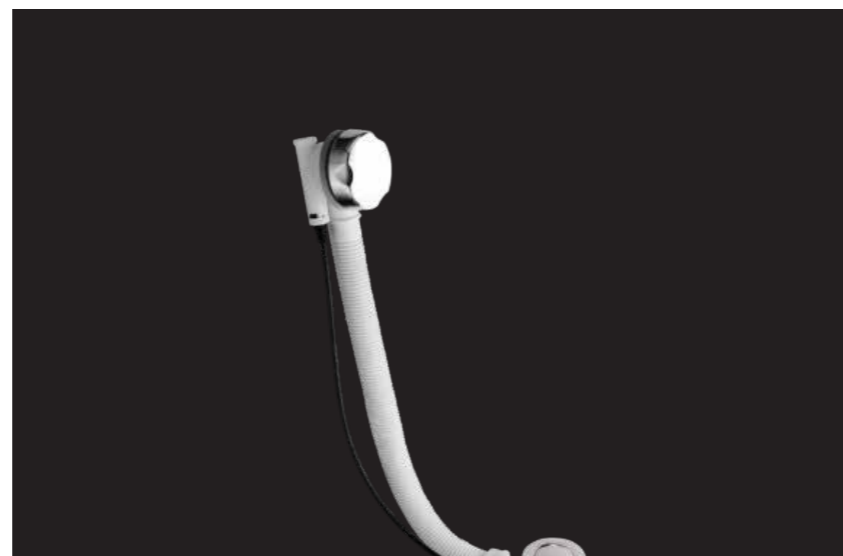

IDROMASSAGGIO 6J
VERSIONE IDROMASSAGGIO

COLONNA DI SCARICO
A0014 + €70