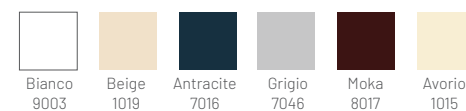

### Pareti Basic / Roccia / Micro

In mineral marmo  
e resina poliestere.

*In mineral marble  
and polyester resin*

€ 250,00 / Mq

Inquadra il QR CODE per visualizzare  
la scheda tecnica

Scan the QR CODE to view the data sheet