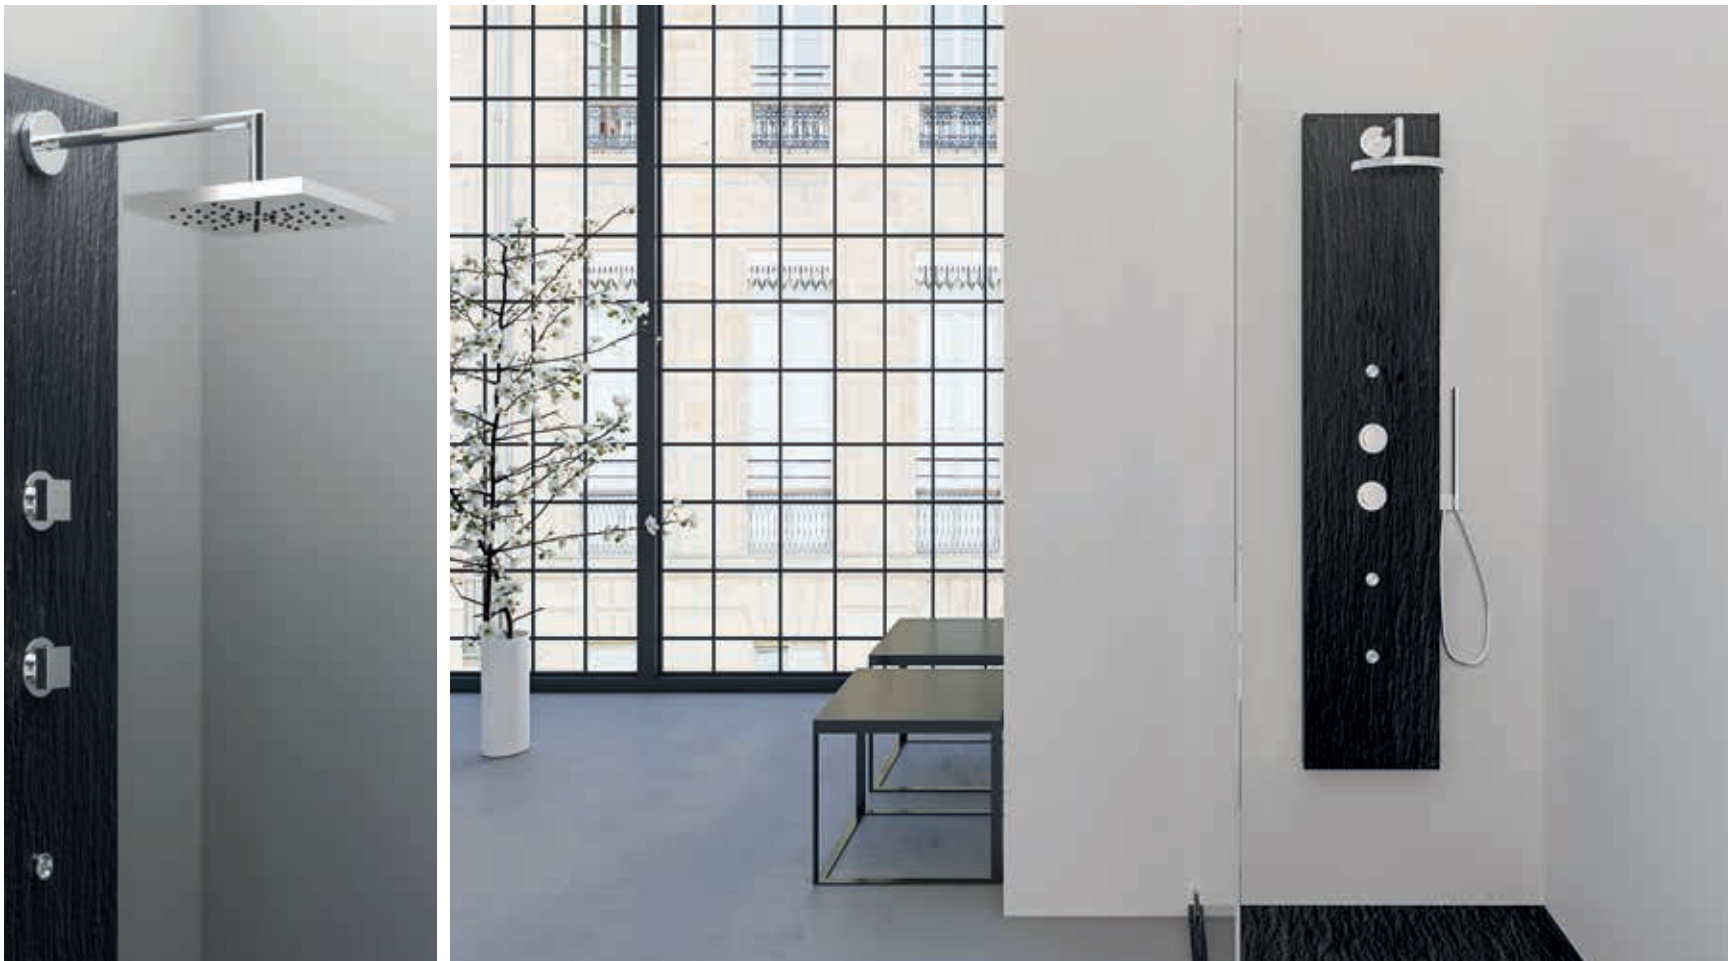

### Colonna Stone Basic / Roccia / Micro

In vetroresina effetto mineral marmo  
Fiberglass in mineral marble effect

Con accessori tondi / Round accessories € 750,00  
Con accessori quadri / Square accessories € 875,00