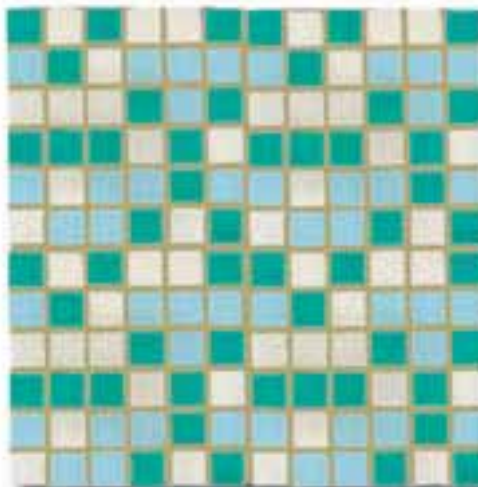

Mix cielo / emeraldo
bianco (2,5x2,5) **P039**
(***P040**)

Mosaici realizzabili in tutti i colori e miscele personalizzabili

(* SPECIAL COLOR: Blu Cobalto - Rosso - Aragosta - Arancio - Miele - Giallo)