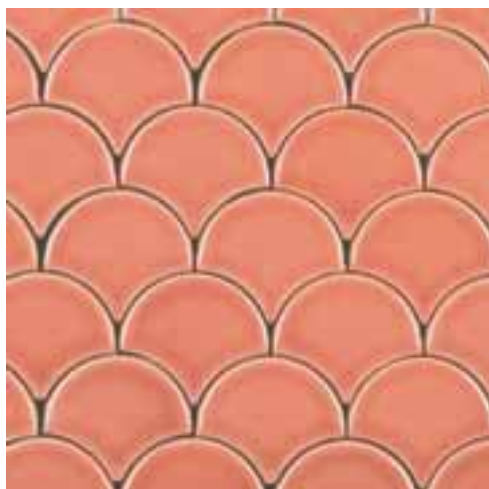

I formati speciali "Palmette"

(Supporto pressato a mano)

Cipria