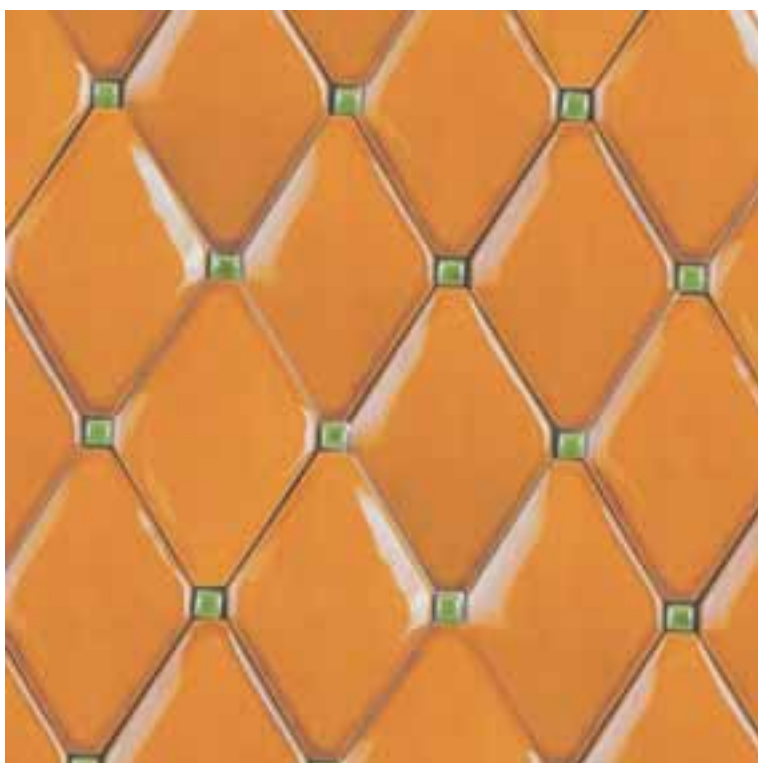

I formati speciali "Capitonné"

(Supporto pressato a mano)