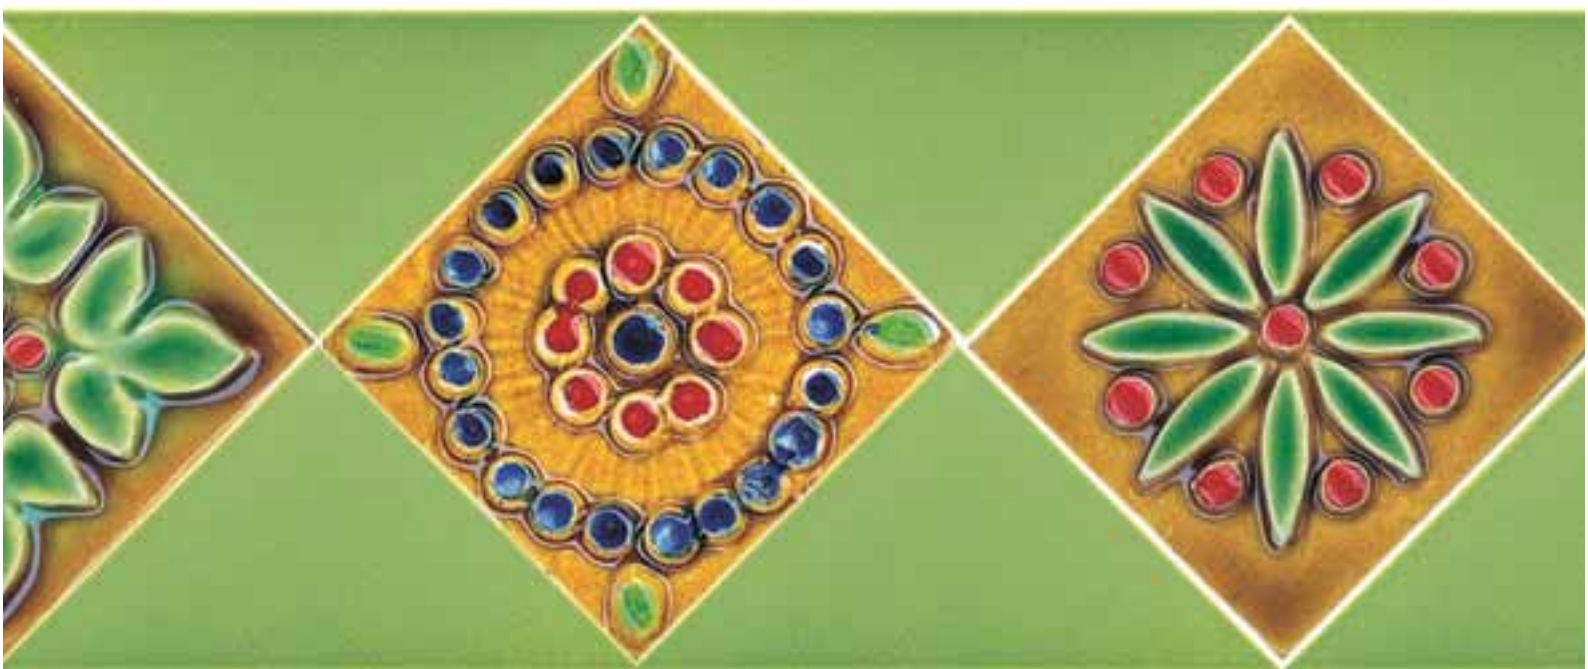

# I Lavabi

Lavabo Conca L. 65x40 cm - H.14 cm **P080**

Lavabo Rettangolo 60x40 cm - H.10 cm **P080**

Lavabo Quadrato 45x45 cm - H.10 cm **P080**

Realizzabili in tutti i colori della serie porcellane

# Tops e Lavabi

Lavabo Conchiglia L. 45x45 cm - H. 17 cm **P080**

Top pasta bianca 60x90 cm **P081**

Lavabo Disco Ø47 **P080**

Top pasta bianca sagomato 60x90 cm **P081**

Realizzabili in tutti i colori della serie porcellane  
I tops sono realizzabili anche in pietra lavica di varie forme e misure