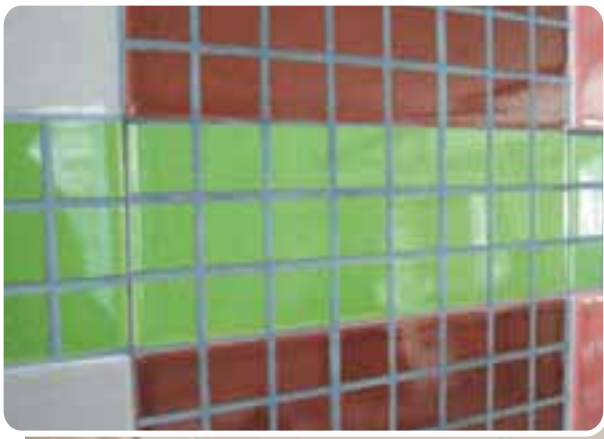

# Serie Gaudì

Monocolor emeraldo **M048**

Mix cielo / blu marago / Acqua marina **M048**

**Realizzabili in tutti i colori e miscele personalizzabili**  
(Il materiale viene fornito sciolto)