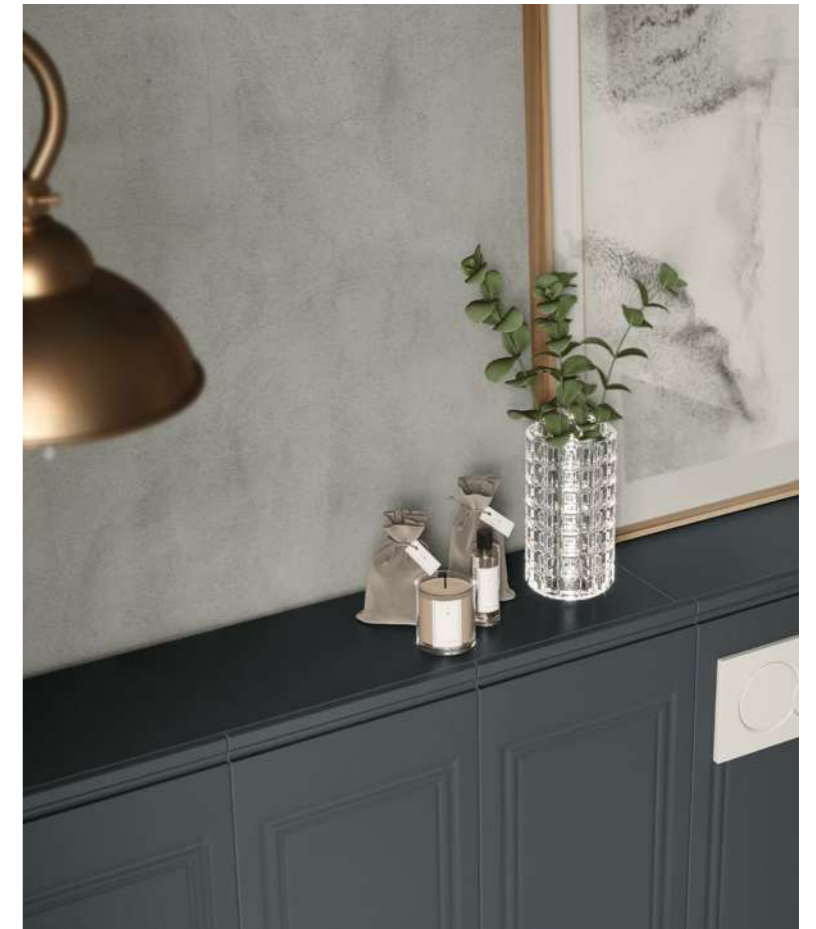

ZOELM07 15x35 Zoccolo Flint Matt
ZOAELM07 1,2x15 Ang. Zocc. Flint Matt
ELGCLM07 35x102 Classica Flint Matt
BORELM07 3,5x35 Bordura Flint Matt
ELGLIM07 35x102 Liscia Flint Matt

Pavimento/Floor:
Althaus 20x20 Lipsia Nero/Grigio AHL65