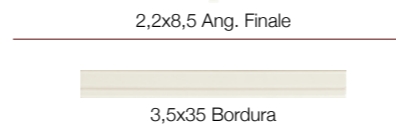

2,2x8,5 Ang. Finale

2,2x8,5 Ang. Finale
Snow Craquele
FIAELQ1 - 74 PZ

2,2x8,5 Ang. Finale
Bone Craquele
FIAELQ2 - 74 PZ

2,2x8,5 Ang. Finale
Cinder Craquele
FIAELQ3 - 74 PZ

2,2x8,5 Ang. Finale
Pine Craquele
FIAELQ5 - 74 PZ

2,2x8,5 Ang. Finale
Storm Craquele
FIAELQ6 - 74 PZ

2,2x8,5 Ang. Finale
Flint Craquele
FIAELQ7 - 74 PZ

2,2x8,5 Ang. Finale
Snow Matt
FIAELM01 - 74 PZ

2,2x8,5 Ang. Finale
Bone Matt
FIAELM02 - 74 PZ

2,2x8,5 Ang. Finale
Cinder Matt
FIAELM03 - 74 PZ

2,2x8,5 Ang. Finale
Pine Matt
FIAELM05 - 74 PZ

2,2x8,5 Ang. Finale
Storm Matt
FIAELM06 - 74 PZ

2,2x8,5 Ang. Finale
Flint Matt
FIAELM07 - 74 PZ