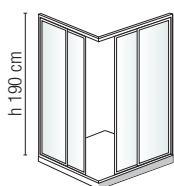

Angolo a due ante scorrevoli Corner with two sliding doors

CODICE CODE	ESTENSIBILITÀ cm EXTENSIBILITY cm	APERTURA cm* OPENING cm	FINITURA LASTRA CRISTALLO 6 mm SHEET FINISHING 6 mm CRYSTAL	PREZZO per lato € TRASPARENTE PRICE for side € CLEAR	PREZZO per lato € SERIGRAFATO PRICE for side € SERIGRAPHEd
NA 70	68/70	37		155,00	170,00
NA 75	73/75	39	T e S	162,00	178,00
NA 80	78/80	40		170,00	186,00
NA 90	88/90	48		176,00	194,00
NA 100	98/100	52	T e S	188,00	207,00
NA 120	118/120	56		219,00	244,00

* Composizione di due lati della stessa misura
Composition with two sides of the same measure

Dai prezzi sono esclusi: IVA e spese di trasporto.
Prices do not include: VAT and transport costs.

FINITURA LASTRA

- Serigrafato (S)
- Trasparente (T)

COLORI PROFILO

- Cromo lucido

CRYSTAL FINISHING

- Serigraphed (S)
- Clear (T)

ALUM. PROFILE COLORS

- Bright chrome

Articolo
reversibile

*Reversible
article*

Chiusura
magnetica

*Magnetic
closure*