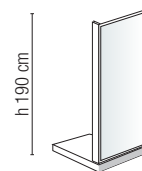

Articolo reversibile
Reversible article

FINITURA LASTRA
• Serigrafato (S)
• Trasparente (T)

COLORI PROFILO
• Cromo lucido

CRYSTAL FINISHING
• Serigrafato (S)
• Clear (T)

ALUM. PROFILE COLORS
• Bright chrome

Dai prezzi sono esclusi: IVA e spese di trasporto. Prices do not include: VAT and transport costs.