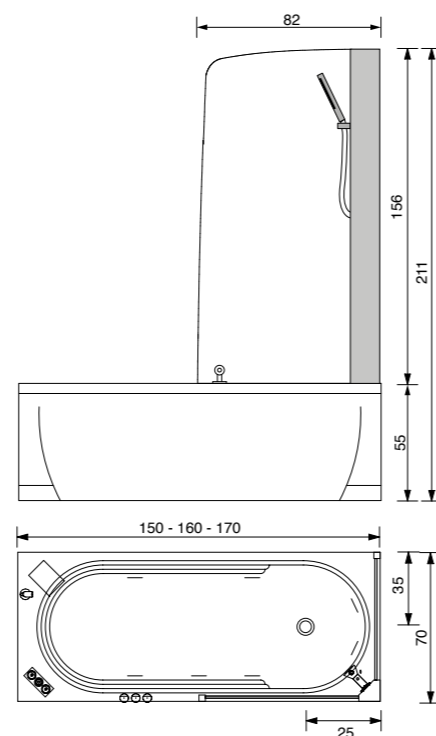

BOX

- CRISTALLO TEMPERATO DA 6 MM
- COLONNA SOPRAVASCA CON RUBINETTERIA
- DOCCETTA CON SUPPORTO SNODATO
- JET MASSAGGIO VERTICALE
- MENSOLA PORTA OGGETTI

Syria Box 153 x 103 x 212h.

EPOCA

170 x 80 x 72h.

DOTAZIONI E OPTIONAL

Gen-Y Top 120 x 70 x 215h.

CRISTINA

140x70x55h, 150x70x55h,

160x70x55h, 170x70x55h, / 160x75x55h, 170x75x55h.

DOTAZIONI E OPTIONAL

- IDROMASSAGGIO
- AIRPOOL
- SENSORE DI LIVELLO
- IMPIANTO DI DISINFEZIONE
- STABILIZZATORE TEMPERATURA ACQUA
- CROMOTERAPIA
- FARO
- RADIO
- INGRESSO AUDIO PER IPOD/CD
- OZONO TERAPIA
- RUBINETTERIA BORDO VASCA
- TELECOMANDO PER CONTROLLO FUNZIONI

BOX

- CRISTALLO TEMPERATO DA 6 MM
- COLONNA SOPRAVASCA CON RUBINETTERIA
- DOCCETTA CON SUPPORTO SNODATO
- JET MASSAGGIO VERTICALE
- MENSOLA PORTA OGGETTI

Cristina Box Easy 2 160/170 x 70 x 211h.

Cristina Box 150/160/170 x 70 x 211h.