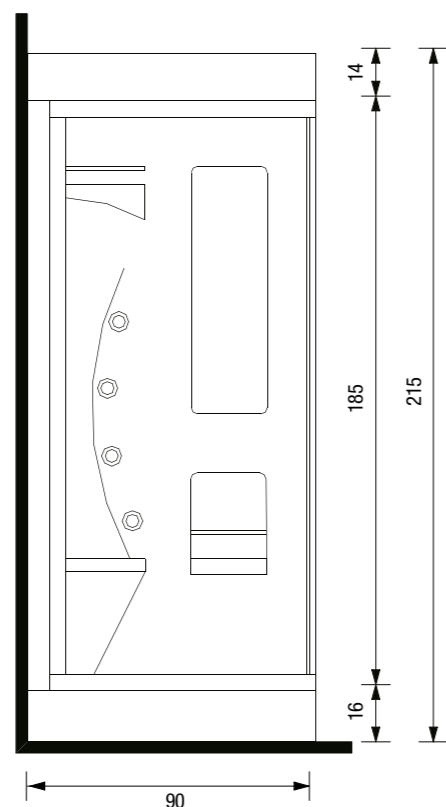

BOX

- CRISTALLO TEMPERATO DA 6 MM
- COLONNA SOPRAVASCA CON RUBINETTERIA
- DOCCETTA CON SUPPORTO SNODATO
- JET MASSAGGIO VERTICALE
- MENSOLA PORTA OGGETTI

Syria Box 153 x 103 x 212h.

EPOCA

170 x 80 x 72h.

DOTAZIONI E OPTIONAL

BOX

- CRISTALLO TEMPERATO DA 6 MM
- COLONNA SOPRAVASCA CON RUBINETTERIA
- DOCCETTA CON SUPPORTO SNODATO
- JET MASSAGGIO VERTICALE
- MENSOLA PORTA OGGETTI

170 x 70 x 215h. 170 x 80 x 215h. 180 x 80 x 219h.

Acquazzurra 72
72 X 90 X 223h.

Acquazzurra 80
80 X 80 X 223h.

Acquazzurra 80/100
80 X 100 X 223h.

Acquazzurra 90 Q
90 X 90 X 223h.

Acquazzurra 90 I
90 X 90 X 223h.

Acquazzurra 90 S
90 X 90 X 223h.

Acquazzurra 100 S
100 X 100 X 223h.

Acquazzurra Double
140 X 90 X 223h.

CLAUDIA

90x90x215h.

DOTAZIONI E OPTIONAL

- BOX IDROMASSAGGIO
- 8 JET VERTICALI
- COMANDATI CON DEVIATORE
- ASTA SALISCENDI
- DOCCETTA CON SUPPORTO SNODATO
- DOCCIONE 2 SPECCHI INTERNI
- CHIUSURA CON ANTINE CRISTALLO
- TEMPERATO 6 MM.
- BAGNO TURCO