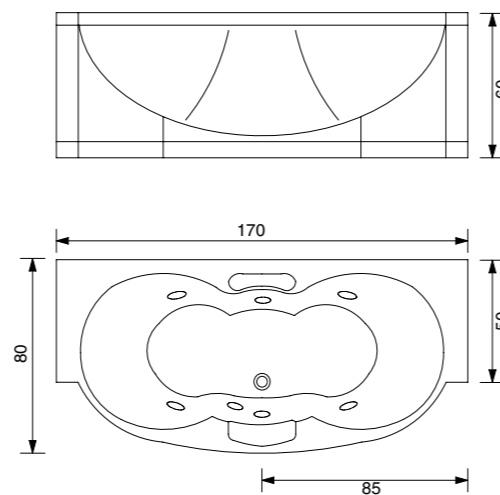

170x70x59h, 170x80x59h, 180x80x63h, 180x100x59h.

QUADRA Box

designer Paolo Parea

DOTAZIONI E OPTIONAL

VASCA

- CUSCINI POGGIATESTA
- IDROMASSAGGIO
- AIRPOOL
- SENSORE DI LIVELLO
- IMPIANTO DI DISINFEZIONE
- STABILIZZATORE TEMPERATURA ACQUA
- CROMOTERAPIA
- FARO
- RADIO
- INGRESSO AUDIO PER IPOD/CD
- OZONO TERAPIA
- RUBINETTERIA BORDO VASCA
- TELECOMANDO PER CONTROLLO FUNZIONI

QUADRA Box Easy 2

designer Paolo Parea

170x70x215h. 170x80x215h. 180x80x219h.

DOTAZIONI E OPTIONAL

VASCA

- CUSCINI POGGIATESTA
- IDROMASSAGGIO
- AIRPOOL
- SENSORE DI LIVELLO
- IMPIANTO DI DISINFEZIONE
- STABILIZZATORE TEMPERATURA ACQUA
- CROMOTERAPIA
- FARO
- RADIO
- INGRESSO AUDIO PER IPOD/CD
- OZONO TERAPIA
- RUBINETTERIA BORDO VASCA
- TELECOMANDO PER CONTROLLO FUNZIONI

BOX

- CRISTALLO TEMPERATO DA 6 MM
- COLONNA SOPRAVASCA CON RUBINETTERIA
- DOCCETTA CON SUPPORTO SNODATO
- JET MASSAGGIO VERTICALE
- MENSOLA PORTA OGGETTI

THESIS

170 x 80 x 60h.

DOTAZIONI E OPTIONAL

- IDROMASSAGGIO
- AIRPOOL
- SENSORE DI LIVELLO
- IMPIANTO DI DISINFEZIONE
- STABILIZZATORE TEMPERATURA ACQUA
- CROMOTERAPIA
- FARO
- RADIO
- INGRESSO AUDIO PER IPOD/CD
- OZONO TERAPIA
- RUBINETTERIA BORDO VASCA
- TELECOMANDO PER CONTROLLO FUNZIONI

ACQUAZZURRA 90 Q

90 x 90 x 223h.

ACQUAZZURRA 80/100

80 x 100 x 223h.

ACQUAZZURRA 90 S

90 x 90 x 223h.

ACQUAZZURRA Double

140 x 90 x 223h.