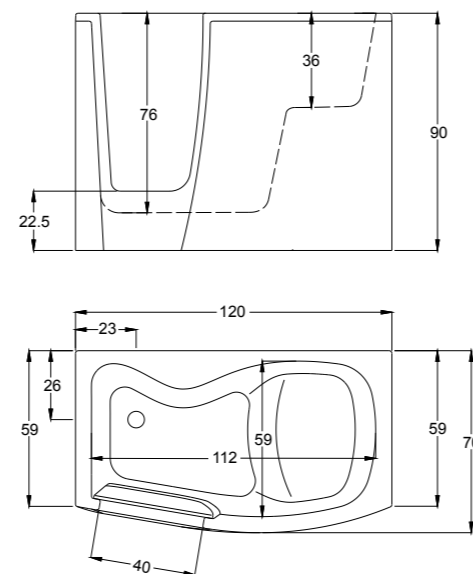

DOTAZIONI E OPTIONAL

VASCA

- ACCESSO FACILITATO
- PORTA IN METACRILATO
- GRADINO DI ENTRATA RIBASSATO
- IMPIANTO DI SVUOTAMENTO RAPIDO
- JET DORSALI
- IDROMASSAGGIO
- AIRPOOL
- SENSORE DI LIVELLO
- IMPIANTO DI DISINFEZIONE
- STABILIZZATORE TEMPERATURA ACQUA
- CROMOTERAPIA
- FARO
- RADIO
- INGRESSO AUDIO PER IPOD/CD
- OZONO TERAPIA
- TELECOMANDO PER CONTROLLO FUNZIONI
- RUBINETTERIA BORDO VASCA

INSTALLAZIONE

- ANGOLARE, CENTRO-PARETE, A NICCHIA

BOX

- TENDA IN TESSUTO IMPERMEABILE CON ANELLI
- SISTEMA DI CHIUSURA TENDA
- SCORREVOLE PER TENDA IN ACCIAIO INOX
- CAPPELLO MULTIFUNZIONE
- PARETINA DOCCIA ATTREZZATA
- MISCELATORE CON DEVIATORE
- SOFFIONE DOCCIA
- MENSOLE IN CRISTALLO

Gen-Y Top 120 x 70 x 215h.