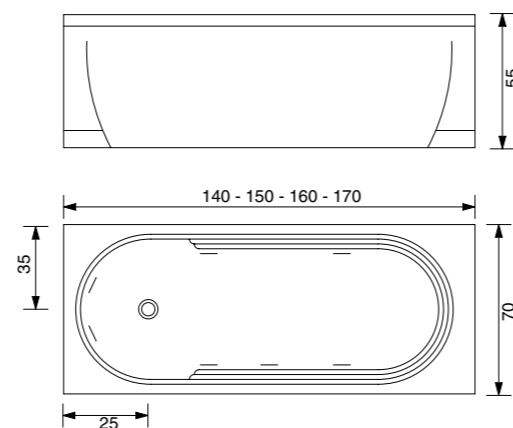

Gen-Y Top 120 x 70 x 215h.

CRISTINA

140x70x55h, 150x70x55h,

160x70x55h, 170x70x55h, / 160x75x55h, 170x75x55h.

DOTAZIONI E OPTIONAL

- IDROMASSAGGIO
- AIRPOOL
- SENSORE DI LIVELLO
- IMPIANTO DI DISINFEZIONE
- STABILIZZATORE TEMPERATURA ACQUA
- CROMOTERAPIA
- FARO
- RADIO
- INGRESSO AUDIO PER IPOD/CD
- OZONO TERAPIA
- RUBINETTERIA BORDO VASCA
- TELECOMANDO PER CONTROLLO FUNZIONI

BOX

- CRISTALLO TEMPERATO DA 6 MM
- COLONNA SOPRAVASCA CON RUBINETTERIA
- DOCCETTA CON SUPPORTO SNODATO
- JET MASSAGGIO VERTICALE
- MENSOLA PORTA OGGETTI

Cristina Box Easy 2 160/170 x 70 x 211h.

Cristina Box 150/160/170 x 70 x 211h.