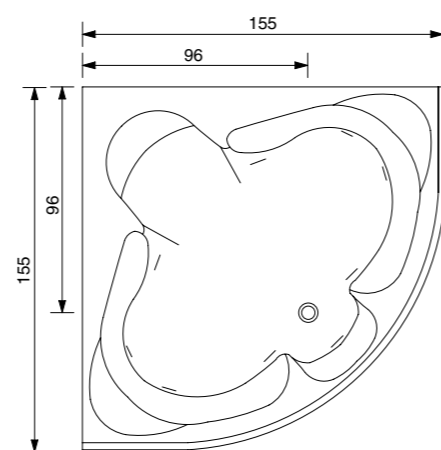

Matrix Top 170 x 138 x 215h.

170x138x75h.

AURORA

120 x 120 x 55h. 140 x 140 x 55h.

DOTAZIONI E OPTIONAL

- IDROMASSAGGIO
- AIRPOOL
- SENSORE DI LIVELLO
- IMPIANTO DI DISINFEZIONE
- STABILIZZATORE TEMPERATURA ACQUA
- CROMOTERAPIA
- FARO
- RADIO
- INGRESSO AUDIO PER IPOD/CD
- OZONO TERAPIA
- RUBINETTERIA BORDO VASCA
- TELECOMANDO PER CONTROLLO FUNZIONI

Dafne Box 150 x 150 x 230h.

HAITI

155 x 155 x 72h.

DOTAZIONI E OPTIONAL

- DOPPIA SEDUTA INTERNA
- BRACCIOLI E POGGIATESTA INTEGRATI
- EROGAZIONE ACQUA CON CASCATA
- IDROMASSAGGIO
- AIRPOOL
- SENSORE DI LIVELLO
- IMPIANTO DI DISINFEZIONE
- STABILIZZATORE TEMPERATURA ACQUA
- CROMOTERAPIA
- FARO
- RADIO
- INGRESSO AUDIO PER IPOD/CD
- OZONO TERAPIA
- RUBINETTERIA BORDO VASCA
- TELECOMANDO PER CONTROLLO FUNZIONI

BOX

- CRISTALLO TEMPERATO DA 6 MM
- COLONNA SOPRAVASCA CON RUBINETTERIA
- DOCCETTA CON SUPPORTO SNODATO
- JET MASSAGGIO VERTICALE
- MENSOLA PORTA OGGETTI

Syria Box 153 x 103 x 212h.

EPOCA

170 x 80 x 72h.

DOTAZIONI E OPTIONAL