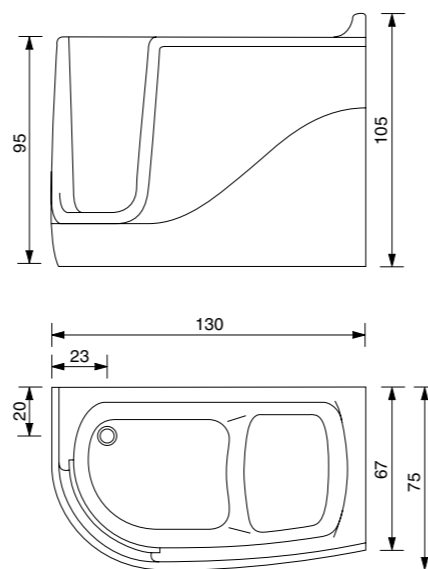

DOTAZIONI E OPTIONAL

VASCA

- ACCESSO FACILITATO CON PORTA IN METACRILATO
- GRADINO DI ENTRATA RIBASSATO
- IMPIANTO PER SVUOTAMENTO RAPIDO
- MANIGLIA DI SOSTEGNO
- JET DORSALI INCASSATI
- IDROMASSAGGIO
- AIRPOOL
- SENSORE DI LIVELLO
- IMPIANTO DI DISINFEZIONE
- STABILIZZATORE TEMPERATURA ACQUA
- CROMOTERAPIA
- FARO
- RADIO
- INGRESSO AUDIO PER IPOD/CD
- OZONO TERAPIA
- RUBINETTERIA BORDO VASCA

BOX

- TENDA IN TESSUTO IMPERMEABILE CON ANELLI
- SISTEMA DI CHIUSURA TENDA
- SCORREVOLE PER TENDA IN ACCIAIO INOX
- CAPPELLO MULTIFUNZIONE
- PARETINA DOCCIA ATTREZZATA
- MISCELATORE CON DEVIATORE
- SOFFIONE DOCCIA
- MENSOLE IN CRISTALLO

Gen-X Top 130 x 75 x 220h.