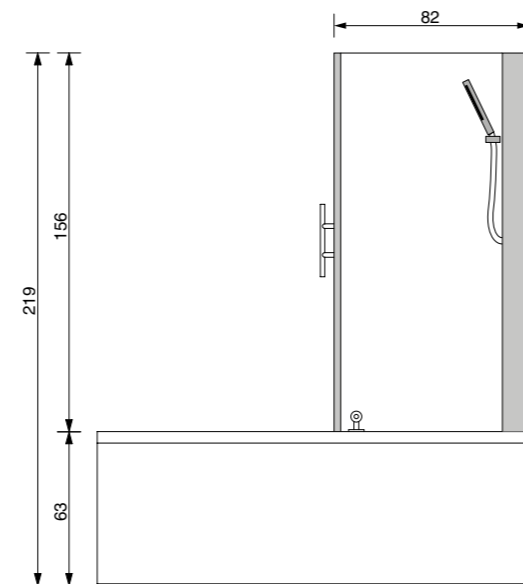

QUADRA Box Easy 2

designer Paolo Parea

170x70x215h. 170x80x215h. 180x80x219h.

DOTAZIONI E OPTIONAL

VASCA

- CUSCINI POGGIATESTA
- IDROMASSAGGIO
- AIRPOOL
- SENSORE DI LIVELLO
- IMPIANTO DI DISINFEZIONE
- STABILIZZATORE TEMPERATURA ACQUA
- CROMOTERAPIA
- FARO
- RADIO
- INGRESSO AUDIO PER IPOD/CD
- OZONO TERAPIA
- RUBINETTERIA BORDO VASCA
- TELECOMANDO PER CONTROLLO FUNZIONI

BOX

- CRISTALLO TEMPERATO DA 6 MM
- COLONNA SOPRAVASCA CON RUBINETTERIA
- DOCCETTA CON SUPPORTO SNODATO
- JET MASSAGGIO VERTICALE
- MENSOLA PORTA OGGETTI

SIMONA Box

170 x 70 / 85 x 225h.

DOTAZIONI E OPTIONAL