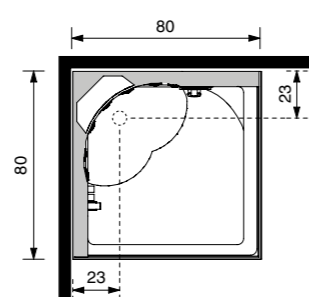

170x70x59h, 170x80x59h, 180x80x63h, 180x100x59h.

QUADRA Box

designer Paolo Parea

DOTAZIONI E OPTIONAL

VASCA

- CUSCINI POGGIATESTA
- IDROMASSAGGIO
- AIRPOOL
- SENSORE DI LIVELLO
- IMPIANTO DI DISINFEZIONE
- STABILIZZATORE TEMPERATURA ACQUA
- CROMOTERAPIA
- FARO
- RADIO
- INGRESSO AUDIO PER IPOD/CD
- OZONO TERAPIA
- RUBINETTERIA BORDO VASCA
- TELECOMANDO PER CONTROLLO FUNZIONI

ACQUAZZURRA 90 Q

90 x 90 x 223h.

ACQUAZZURRA 80/100

80 x 100 x 223h.

ACQUAZZURRA 90 S

90 x 90 x 223h.

ACQUAZZURRA Double

140 x 90 x 223h.

Acquazzurra 72
72 X 90 X 223h.

Acquazzurra 80
80 X 80 X 223h.

Acquazzurra 80/100
80 X 100 X 223h.

Acquazzurra 90 Q
90 X 90 X 223h.

Acquazzurra 90 I
90 X 90 X 223h.

Acquazzurra 90 S
90 X 90 X 223h.

Acquazzurra 100 S
100 X 100 X 223h.

Acquazzurra Double
140 X 90 X 223h.

CLAUDIA

90x90x215h.

DOTAZIONI E OPTIONAL

- BOX IDROMASSAGGIO
- 8 JET VERTICALI
- COMANDATI CON DEVIATORE
- ASTA SALISCENDI
- DOCCETTA CON SUPPORTO SNODATO
- DOCCIONE 2 SPECCHI INTERNI
- CHIUSURA CON ANTINE CRISTALLO
- TEMPERATO 6 MM.
- BAGNO TURCO