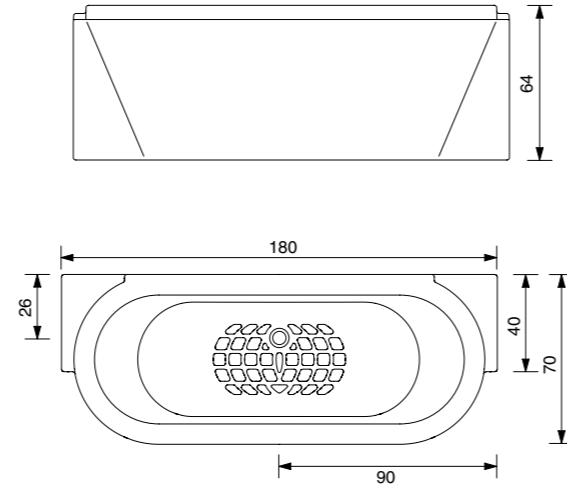

PLAYA

designer Alessandro Lenarda

DOTAZIONI E OPTIONAL

- IDROMASSAGGIO
- AIRPOOL
- SENSORE DI LIVELLO
- IMPIANTO DI DISINFEZIONE
- STABILIZZATORE TEMPERATURA ACQUA
- CROMOTERAPIA
- FARO
- RADIO
- INGRESSO AUDIO PER IPOD/CD
- OZONO TERAPIA
- RUBINETTERIA BORDO VASCA
- TELECOMANDO PER CONTROLLO FUNZIONI

180 x 70 x 64h.