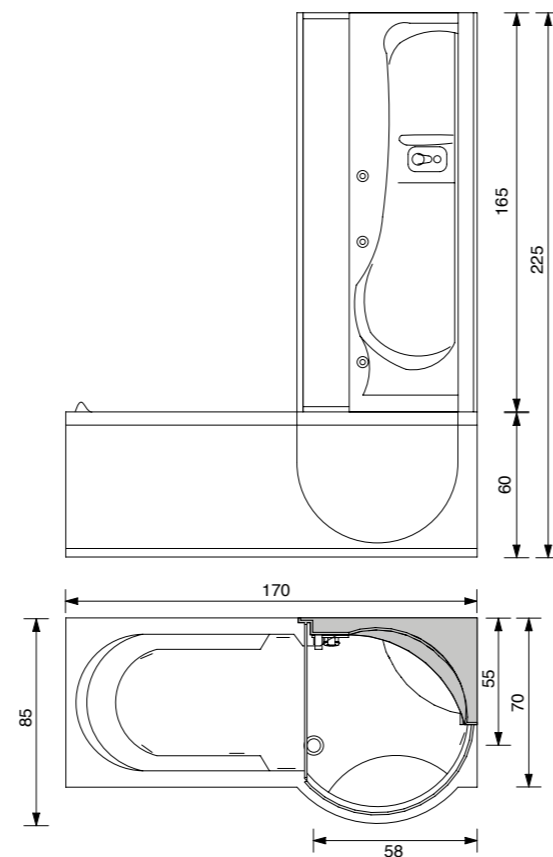

SIMONA Box

170 x 70 / 85 x 225h.

DOTAZIONI E OPTIONAL

VASCA

- BRACCIOLI E POGGIATESTA INTEGRATI
- SEDILE INTEGRATO
- IDROMASSAGGIO
- AIRPOOL
- SENSORE DI LIVELLO
- IMPIANTO DI DISINFEZIONE
- STABILIZZATORE TEMPERATURA ACQUA
- CROMOTERAPIA
- FARO
- RADIO
- INGRESSO AUDIO PER IPOD/CD
- OZONO TERAPIA
- RUBINETTERIA BORDO VASCA
- TELECOMANDO PER CONTROLLO FUNZIONI

BOX

- CRISTALLO TEMPERATO DA 6 MM
- COLONNA SOPRAVASCA CON RUBINETTERIA
- DOCCETTA CON SUPPORTO SNODATO
- JET MASSAGGIO VERTICALE
- MENSOLA PORTA OGGETTI