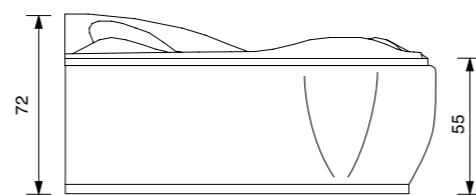

Dafne Box 150 x 150 x 230h.

HAITI

155 x 155 x 72h.

DOTAZIONI E OPTIONAL

- DOPPIA SEDUTA INTERNA
- BRACCIOLI E POGGIATESTA INTEGRATI
- EROGAZIONE ACQUA CON CASCATA
- IDROMASSAGGIO
- AIRPOOL
- SENSORE DI LIVELLO
- IMPIANTO DI DISINFEZIONE
- STABILIZZATORE TEMPERATURA ACQUA
- CROMOTERAPIA
- FARO
- RADIO
- INGRESSO AUDIO PER IPOD/CD
- OZONO TERAPIA
- RUBINETTERIA BORDO VASCA
- TELECOMANDO PER CONTROLLO FUNZIONI