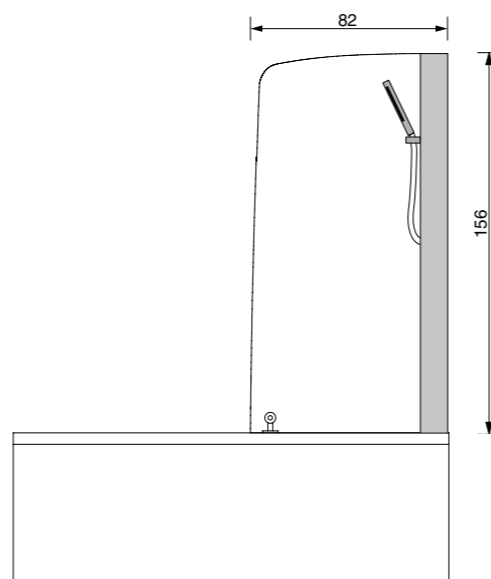

170x70x59h, 170x80x59h, 180x80x63h, 180x100x59h.

QUADRA Box

designer Paolo Parea

DOTAZIONI E OPTIONAL

VASCA

- CUSCINI POGGIATESTA
- IDROMASSAGGIO
- AIRPOOL
- SENSORE DI LIVELLO
- IMPIANTO DI DISINFEZIONE
- STABILIZZATORE TEMPERATURA ACQUA
- CROMOTERAPIA
- FARO
- RADIO
- INGRESSO AUDIO PER IPOD/CD
- OZONO TERAPIA
- RUBINETTERIA BORDO VASCA
- TELECOMANDO PER CONTROLLO FUNZIONI

BOX

- CRISTALLO TEMPERATO DA 6 MM
- COLONNA SOPRAVASCA CON RUBINETTERIA
- DOCCETTA CON SUPPORTO SNODATO
- JET MASSAGGIO VERTICALE
- MENSOLA PORTA OGGETTI

170 x 70 x 215h. 170 x 80 x 215h. 180 x 80 x 219h.

QUADRA Box Easy 2

designer Paolo Parea

170x70x215h. 170x80x215h. 180x80x219h.

DOTAZIONI E OPTIONAL

VASCA

- CUSCINI POGGIATESTA
- IDROMASSAGGIO
- AIRPOOL
- SENSORE DI LIVELLO
- IMPIANTO DI DISINFEZIONE
- STABILIZZATORE TEMPERATURA ACQUA
- CROMOTERAPIA
- FARO
- RADIO
- INGRESSO AUDIO PER IPOD/CD
- OZONO TERAPIA
- RUBINETTERIA BORDO VASCA
- TELECOMANDO PER CONTROLLO FUNZIONI