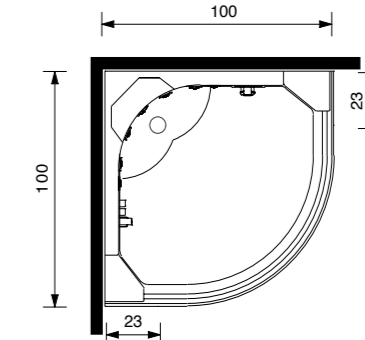

ACQUAZZURRA 90 Q

90 x 90 x 223h.

ACQUAZZURRA 80/100

80 x 100 x 223h.

ACQUAZZURRA 90 S

90 x 90 x 223h.

ACQUAZZURRA Double

140 x 90 x 223h.

Acquazzurra 72
72 X 90 X 223h.

Acquazzurra 80
80 X 80 X 223h.

Acquazzurra 80/100
80 X 100 X 223h.

Acquazzurra 90 Q
90 X 90 X 223h.

Acquazzurra 90 I
90 X 90 X 223h.

Acquazzurra 90 S
90 X 90 X 223h.

Acquazzurra 100 S
100 X 100 X 223h.

Acquazzurra Double
140 X 90 X 223h.

CLAUDIA

90x90x215h.

DOTAZIONI E OPTIONAL

- BOX IDROMASSAGGIO
- 8 JET VERTICALI
- COMANDATI CON DEVIATORE
- ASTA SALISCENDI
- DOCCETTA CON SUPPORTO SNODATO
- DOCCIONE 2 SPECCHI INTERNI
- CHIUSURA CON ANTINE CRISTALLO
- TEMPERATO 6 MM.
- BAGNO TURCO