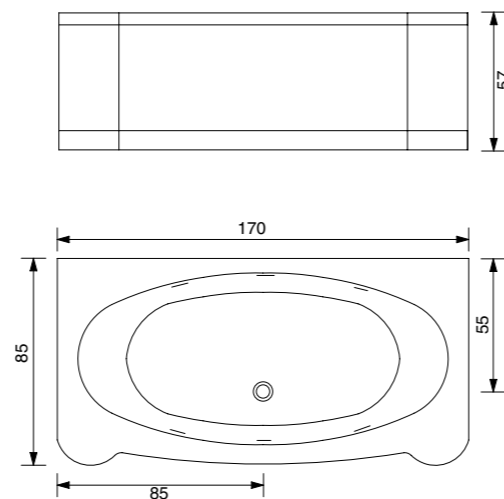

BOX

- CRISTALLO TEMPERATO DA 6 MM
- COLONNA SOPRAVASCA CON RUBINETTERIA
- DOCCETTA CON SUPPORTO SNODATO
- JET MASSAGGIO VERTICALE
- MENSOLA PORTA OGGETTI

Syria Box 153 x 103 x 212h.

EPOCA

170 x 80 x 72h.

DOTAZIONI E OPTIONAL

BOX

- CRISTALLO TEMPERATO DA 6 MM
- COLONNA SOPRAVASCA CON RUBINETTERIA
- DOCCETTA CON SUPPORTO SNODATO
- JET MASSAGGIO VERTICALE
- MENSOLA PORTA OGGETTI

Cristina Box Easy 2 160/170 x 70 x 211h.

Cristina Box 150/160/170 x 70 x 211h.

150 x 70 x 211h. 160 x 70 x 211h. 170 x 70 x 211h.

NEW CLASSIC

170x85x57h.

DOTAZIONI E OPTIONAL

- PANNELLI ESTERNI: CLASSICI IN STILE
IN LEGNO CON FINITURE IN NOCE O WENGE'
- IDROMASSAGGIO
- AIRPOOL
- SENSORE DI LIVELLO
- IMPIANTO DI DISINFEZIONE
- STABILIZZATORE TEMPERATURA ACQUA
- CROMOTERAPIA
- FARO
- RADIO
- INGRESSO AUDIO PER IPOD/CD
- OZONO TERAPIA
- RUBINETTERIA BORDO VASCA
- TELECOMANDO PER CONTROLLO FUNZIONI

170x70x59h, 170x80x59h, 180x80x63h, 180x100x59h.

QUADRA Box

designer Paolo Parea

DOTAZIONI E OPTIONAL

VASCA

- CUSCINI POGGIATESTA
- IDROMASSAGGIO
- AIRPOOL
- SENSORE DI LIVELLO
- IMPIANTO DI DISINFEZIONE
- STABILIZZATORE TEMPERATURA ACQUA
- CROMOTERAPIA
- FARO
- RADIO
- INGRESSO AUDIO PER IPOD/CD
- OZONO TERAPIA
- RUBINETTERIA BORDO VASCA
- TELECOMANDO PER CONTROLLO FUNZIONI