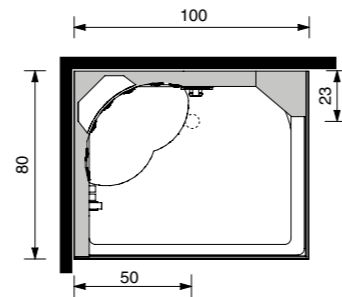

Acquazzurra 72
72 X 90 X 223h.

Acquazzurra 80
80 X 80 X 223h.

Acquazzurra 80/100
80 X 100 X 223h.

Acquazzurra 90 Q
90 X 90 X 223h.

Acquazzurra 90 I
90 X 90 X 223h.

Acquazzurra 90 S
90 X 90 X 223h.

Acquazzurra 100 S
100 X 100 X 223h.

Acquazzurra Double
140 X 90 X 223h.

CLAUDIA

90x90x215h.

DOTAZIONI E OPTIONAL

- BOX IDROMASSAGGIO
- 8 JET VERTICALI
- COMANDATI CON DEVIATORE
- ASTA SALISCENDI
- DOCCETTA CON SUPPORTO SNODATO
- DOCCIONE 2 SPECCHI INTERNI
- CHIUSURA CON ANTINE CRISTALLO
- TEMPERATO 6 MM.
- BAGNO TURCO