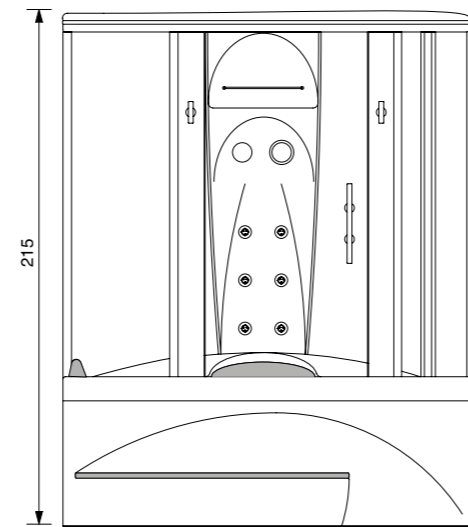

BOX DOCCIA

- 40 *ACQUAZZURRA 90 Q*
- 41 *ACQUAZZURRA 80/100*
- 42 *ACQUAZZURRA 90 S*
- 43 *ACQUAZZURRA DOUBLE*
- 46 *CLAUDIA*

MATRIX

designer Paolo Parea

DOTAZIONI E OPTIONAL

VASCA

- DOPPIA SEDUTA INTERNA
- GRADINO PER ACCESSO FACILITATO
- CUSCINI POGGIATESTA
- SEDILE
- EROGAZIONE ACQUA CON CASCATA
- IDROMASSAGGIO
- AIRPOOL
- SENSORE DI LIVELLO
- IMPIANTO DI DISINFEZIONE
- STABILIZZATORE TEMPERATURA ACQUA
- CROMOTERAPIA
- FARO
- RADIO
- INGRESSO AUDIO PER IPOD/CD
- OZONO TERAPIA
- RUBINETTERIA BORDO VASCA
- TELECOMANDO PER CONTROLLO FUNZIONI

Matrix Top 170 x 138 x 215h.

170x138x75h.

AURORA

120 x 120 x 55h. 140 x 140 x 55h.

DOTAZIONI E OPTIONAL

- IDROMASSAGGIO
- AIRPOOL
- SENSORE DI LIVELLO
- IMPIANTO DI DISINFEZIONE
- STABILIZZATORE TEMPERATURA ACQUA
- CROMOTERAPIA
- FARO
- RADIO
- INGRESSO AUDIO PER IPOD/CD
- OZONO TERAPIA
- RUBINETTERIA BORDO VASCA
- TELECOMANDO PER CONTROLLO FUNZIONI