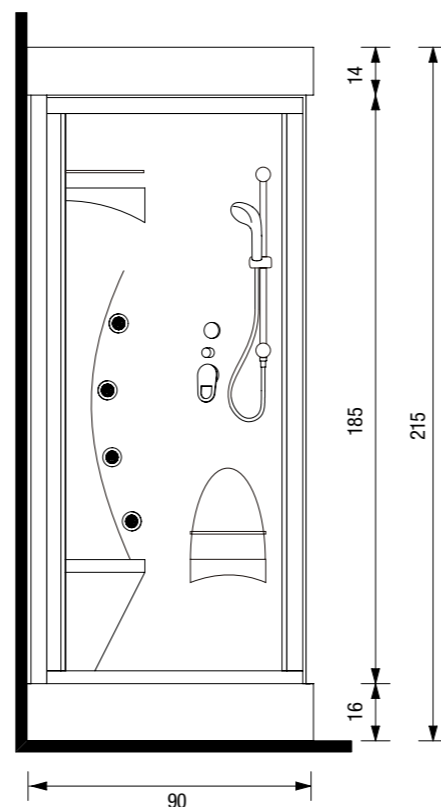

BOX

- CRISTALLO TEMPERATO DA 6 MM
- COLONNA SOPRAVASCA CON RUBINETTERIA
- DOCCETTA CON SUPPORTO SNODATO
- JET MASSAGGIO VERTICALE
- MENSOLA PORTA OGGETTI

Syria Box 153 x 103 x 212h.

EPOCA

170 x 80 x 72h.

DOTAZIONI E OPTIONAL

Acquazzurra 72
72 X 90 X 223h.

Acquazzurra 80
80 X 80 X 223h.

Acquazzurra 80/100
80 X 100 X 223h.

Acquazzurra 90 Q
90 X 90 X 223h.

Acquazzurra 90 I
90 X 90 X 223h.

Acquazzurra 90 S
90 X 90 X 223h.

Acquazzurra 100 S
100 X 100 X 223h.

Acquazzurra Double
140 X 90 X 223h.

CLAUDIA

90x90x215h.

DOTAZIONI E OPTIONAL

- BOX IDROMASSAGGIO
- 8 JET VERTICALI
- COMANDATI CON DEVIATORE
- ASTA SALISCENDI
- DOCCETTA CON SUPPORTO SNODATO
- DOCCIONE 2 SPECCHI INTERNI
- CHIUSURA CON ANTINE CRISTALLO
- TEMPERATO 6 MM.
- BAGNO TURCO