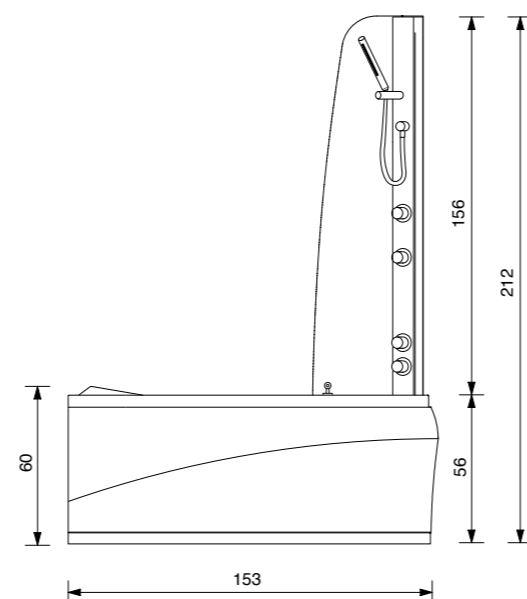

BOX

- CRISTALLO TEMPERATO DA 6 MM
- COLONNA SOPRAVASCA CON RUBINETTERIA
- DOCCETTA CON SUPPORTO SNODATO
- JET MASSAGGIO VERTICALE
- MENSOLA PORTA OGGETTI

Syria Box 153 x 103 x 212h.

EPOCA

170 x 80 x 72h.

DOTAZIONI E OPTIONAL