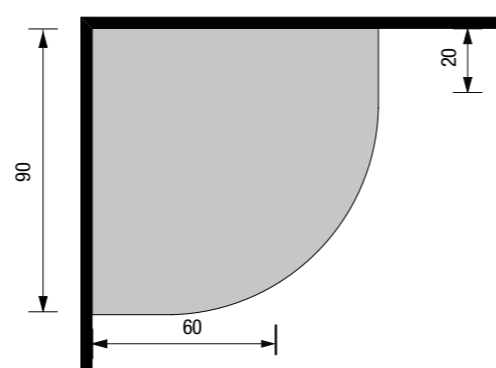

Acquazzurra Double
140 X 90 X 223h.

CLAUDIA

90x90x215h.

DOTAZIONI E OPTIONAL

- BOX IDROMASSAGGIO
- 8 JET VERTICALI
- COMANDATI CON DEVIATORE
- ASTA SALISCENDI
- DOCCETTA CON SUPPORTO SNODATO
- DOCCIONE 2 SPECCHI INTERNI
- CHIUSURA CON ANTINE CRISTALLO
- TEMPERATO 6 MM.
- BAGNO TURCO