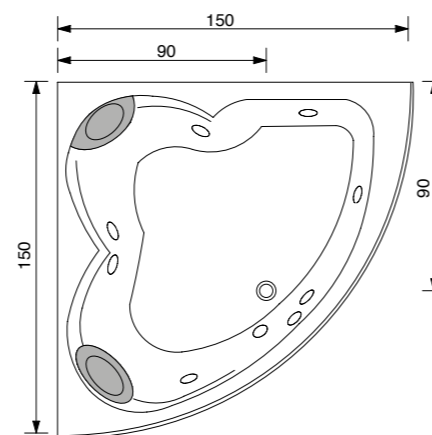

DOTAZIONI E OPTIONAL

VASCA

- DOPPIA SEDUTA INTERNA
- POGGIATESTA RIALZATI CON CUSCINO
- IDROMASSAGGIO
- AIRPOOL
- SENSORE DI LIVELLO
- IMPIANTO DI DISINFEZIONE
- STABILIZZATORE TEMPERATURA ACQUA
- CROMOTERAPIA
- FARO
- RADIO
- INGRESSO AUDIO PER IPOD/CD
- OZONO TERAPIA
- RUBINETTERIA BORDO VASCA
- TELECOMANDO PER CONTROLLO FUNZIONI

BOX

- CRISTALLO TEMPERATO DA 6 MM
- BAGNO TURCO MONOCLIMA
- TETTO MULTIFUNZIONE
- DOCCIONE
- EROGAZIONE ACQUA CON CASCATA
- NEBULIZZATORI INTEGRATI SUL TETTO
- CROMOTERAPIA
- FARO
- COLONNA SOPRAVASCA CON RUBINETTERIA
- DOCCETTA CON SUPPORTO SNODATO
- JET MASSAGGIO VERTICALE
- MENSOLE PORTA OGGETTI

Dafne Box 150 x 150 x 230h.