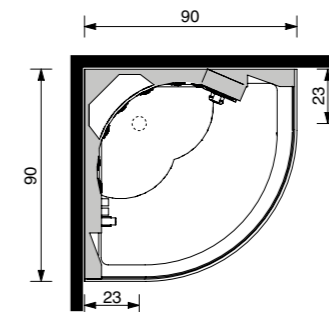

170x70x59h, 170x80x59h, 180x80x63h, 180x100x59h.

QUADRA Box

designer Paolo Parea

DOTAZIONI E OPTIONAL

VASCA

- CUSCINI POGGIATESTA
- IDROMASSAGGIO
- AIRPOOL
- SENSORE DI LIVELLO
- IMPIANTO DI DISINFEZIONE
- STABILIZZATORE TEMPERATURA ACQUA
- CROMOTERAPIA
- FARO
- RADIO
- INGRESSO AUDIO PER IPOD/CD
- OZONO TERAPIA
- RUBINETTERIA BORDO VASCA
- TELECOMANDO PER CONTROLLO FUNZIONI

Acquazzurra 72
72 X 90 X 223h.

Acquazzurra 80
80 X 80 X 223h.

Acquazzurra 80/100
80 X 100 X 223h.

Acquazzurra 90 Q
90 X 90 X 223h.

Acquazzurra 90 I
90 X 90 X 223h.

Acquazzurra 90 S
90 X 90 X 223h.

Acquazzurra 100 S
100 X 100 X 223h.

Acquazzurra Double
140 X 90 X 223h.

CLAUDIA

90x90x215h.

DOTAZIONI E OPTIONAL

- BOX IDROMASSAGGIO
- 8 JET VERTICALI
- COMANDATI CON DEVIATORE
- ASTA SALISCENDI
- DOCCETTA CON SUPPORTO SNODATO
- DOCCIONE 2 SPECCHI INTERNI
- CHIUSURA CON ANTINE CRISTALLO
- TEMPERATO 6 MM.
- BAGNO TURCO