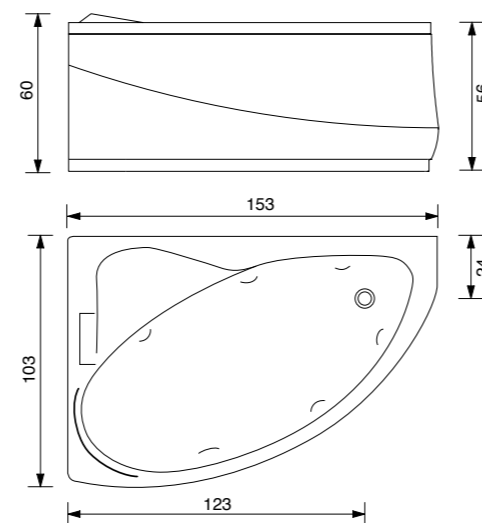

BOX

- CRISTALLO TEMPERATO DA 6 MM
- COLONNA SOPRAVASCA CON RUBINETTERIA
- DOCCETTA CON SUPPORTO SNODATO
- JET MASSAGGIO VERTICALE
- MENSOLA PORTA OGGETTI

Syria Box 153 x 103 x 212h.

EPOCA

170 x 80 x 72h.

DOTAZIONI E OPTIONAL