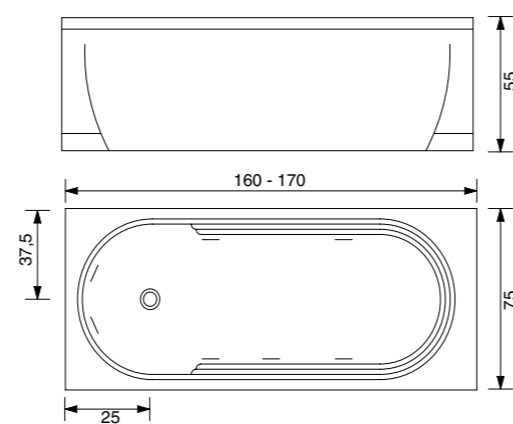

Gen-Y Top 120 x 70 x 215h.

CRISTINA

140x70x55h, 150x70x55h,

160x70x55h, 170x70x55h, / 160x75x55h, 170x75x55h.

DOTAZIONI E OPTIONAL

- IDROMASSAGGIO
- AIRPOOL
- SENSORE DI LIVELLO
- IMPIANTO DI DISINFEZIONE
- STABILIZZATORE TEMPERATURA ACQUA
- CROMOTERAPIA
- FARO
- RADIO
- INGRESSO AUDIO PER IPOD/CD
- OZONO TERAPIA
- RUBINETTERIA BORDO VASCA
- TELECOMANDO PER CONTROLLO FUNZIONI

BOX

- CRISTALLO TEMPERATO DA 6 MM
- COLONNA SOPRAVASCA CON RUBINETTERIA
- DOCCETTA CON SUPPORTO SNODATO
- JET MASSAGGIO VERTICALE
- MENSOLA PORTA OGGETTI

Cristina Box Easy 2 160/170 x 70 x 211h.

Cristina Box 150/160/170 x 70 x 211h.