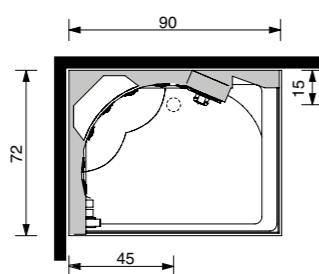

Acquazzurra 72
72 X 90 X 223h.

Acquazzurra 80
80 X 80 X 223h.

Acquazzurra 80/100
80 X 100 X 223h.

Acquazzurra 90 Q
90 X 90 X 223h.

Acquazzurra 90 I
90 X 90 X 223h.

Acquazzurra 90 S
90 X 90 X 223h.

Acquazzurra 100 S
100 X 100 X 223h.

Acquazzurra Double
140 X 90 X 223h.

CLAUDIA

90x90x215h.

DOTAZIONI E OPTIONAL

- BOX IDROMASSAGGIO
- 8 JET VERTICALI
- COMANDATI CON DEVIATORE
- ASTA SALISCENDI
- DOCCETTA CON SUPPORTO SNODATO
- DOCCIONE 2 SPECCHI INTERNI
- CHIUSURA CON ANTINE CRISTALLO
- TEMPERATO 6 MM.
- BAGNO TURCO