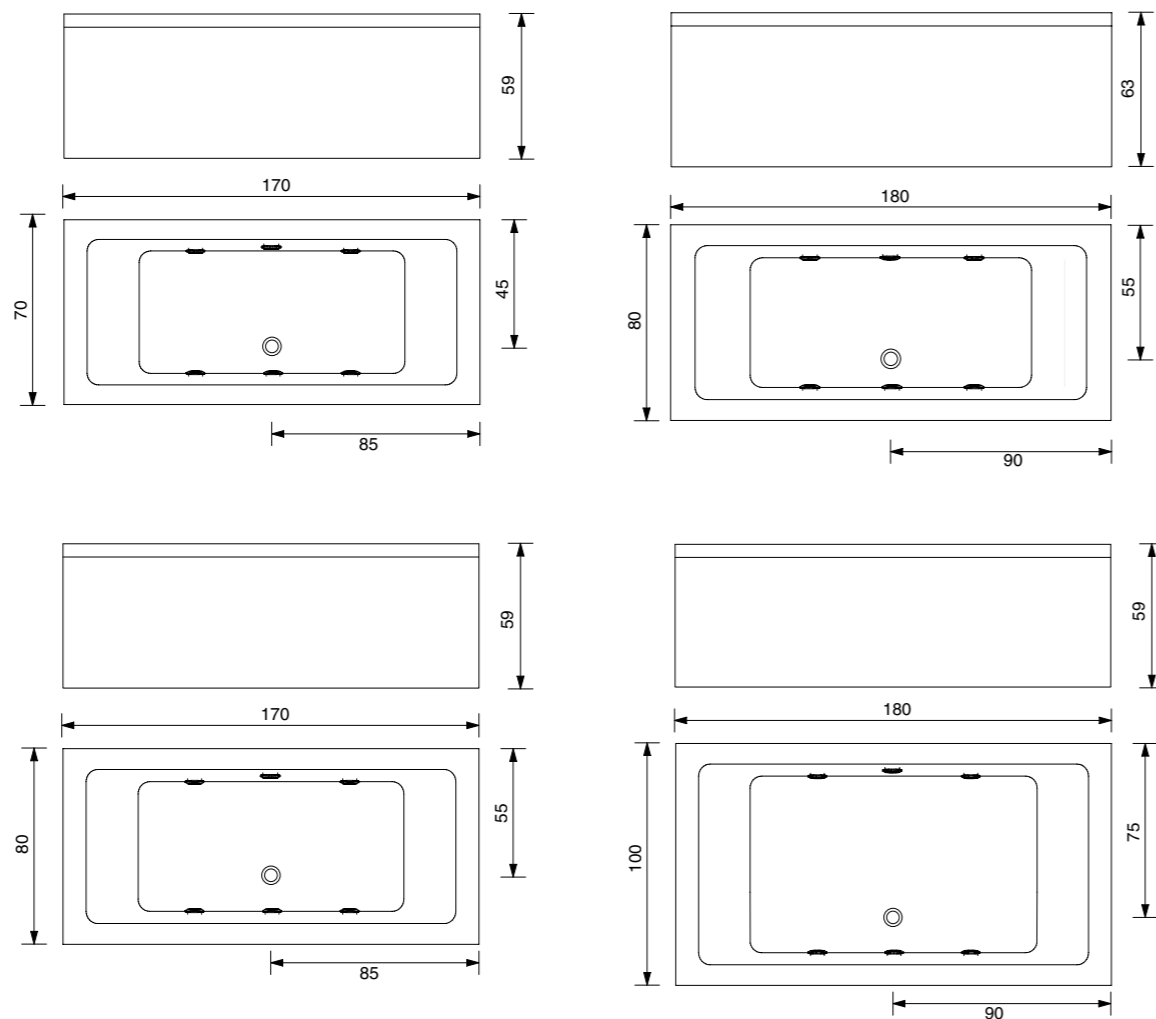

BOX

- CRISTALLO TEMPERATO DA 6 MM
- COLONNA SOPRAVASCA CON RUBINETTERIA
- DOCCETTA CON SUPPORTO SNODATO
- JET MASSAGGIO VERTICALE
- MENSOLA PORTA OGGETTI

Cristina Box Easy 2 160/170 x 70 x 211h.

Cristina Box 150/160/170 x 70 x 211h.

170x70x59h, 170x80x59h, 180x80x63h, 180x100x59h.

QUADRA Box

designer Paolo Parea

DOTAZIONI E OPTIONAL

VASCA

- CUSCINI POGGIATESTA
- IDROMASSAGGIO
- AIRPOOL
- SENSORE DI LIVELLO
- IMPIANTO DI DISINFEZIONE
- STABILIZZATORE TEMPERATURA ACQUA
- CROMOTERAPIA
- FARO
- RADIO
- INGRESSO AUDIO PER IPOD/CD
- OZONO TERAPIA
- RUBINETTERIA BORDO VASCA
- TELECOMANDO PER CONTROLLO FUNZIONI