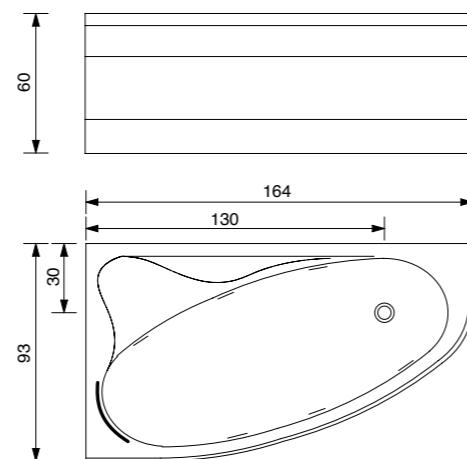

NEXUS

164 x 93 x 60h.

DOTAZIONI E OPTIONAL

- SEDILE INTEGRATO
- IDROMASSAGGIO
- AIRPOOL
- SENSORE DI LIVELLO
- IMPIANTO DI DISINFEZIONE
- STABILIZZATORE TEMPERATURA ACQUA
- CROMOTERAPIA
- FARO
- RADIO
- INGRESSO AUDIO PER IPOD/CD
- OZONO TERAPIA
- RUBINETTERIA BORDO VASCA
- TELECOMANDO PER CONTROLLO FUNZIONI