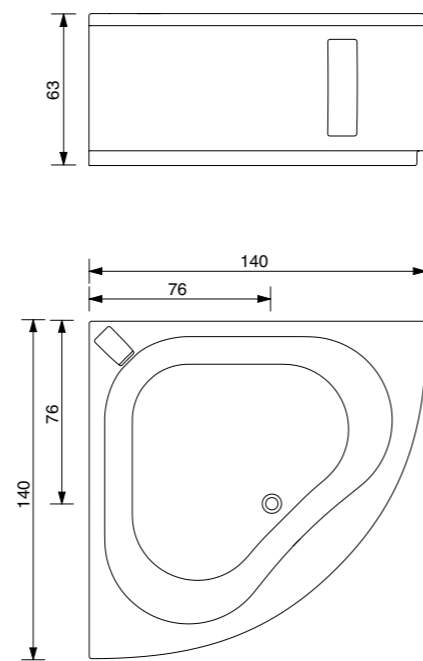

DOTAZIONI E OPTIONAL

- DOPPIA SEDUTA INTERNA
- PANNELLO ESTERNO CON LUCE DI CORTESIA
- TROPPO PIENO A SKIMMER
- IDROMASSAGGIO
- AIRPOOL
- SENSORE DI LIVELLO
- IMPIANTO DI DISINFEZIONE
- STABILIZZATORE TEMPERATURA ACQUA
- CROMOTERAPIA
- FARO
- RADIO
- INGRESSO AUDIO PER IPOD/CD
- OZONO TERAPIA
- RUBINETTERIA BORDO VASCA
- TELECOMANDO PER CONTROLLO FUNZIONI