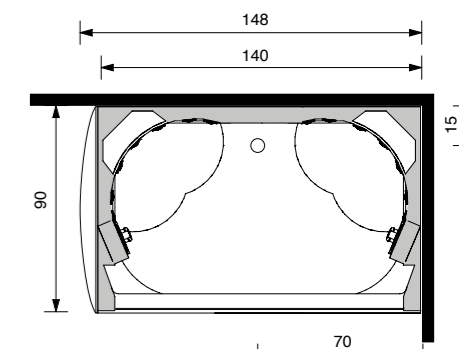

Acquazzurra 72
72 X 90 X 223h.

Acquazzurra 80
80 X 80 X 223h.

Acquazzurra 80/100
80 X 100 X 223h.

Acquazzurra 90 Q
90 X 90 X 223h.

Acquazzurra 90 I
90 X 90 X 223h.

Acquazzurra 90 S
90 X 90 X 223h.

Acquazzurra 100 S
100 X 100 X 223h.

Acquazzurra Double
140 X 90 X 223h.

CLAUDIA

90x90x215h.

DOTAZIONI E OPTIONAL

- BOX IDROMASSAGGIO
- 8 JET VERTICALI
- COMANDATI CON DEVIATORE
- ASTA SALISCENDI
- DOCCETTA CON SUPPORTO SNODATO
- DOCCIONE 2 SPECCHI INTERNI
- CHIUSURA CON ANTINE CRISTALLO
- TEMPERATO 6 MM.
- BAGNO TURCO