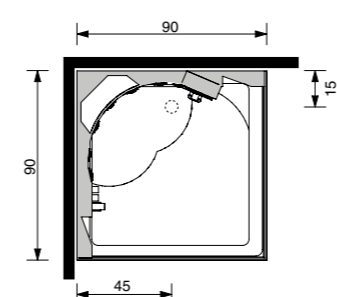

Acquazzurra 72
72 X 90 X 223h.

Acquazzurra 80
80 X 80 X 223h.

Acquazzurra 80/100
80 X 100 X 223h.

Acquazzurra 90 Q
90 X 90 X 223h.

Acquazzurra 90 I
90 X 90 X 223h.

Acquazzurra 90 S
90 X 90 X 223h.

Acquazzurra 100 S
100 X 100 X 223h.

Acquazzurra Double
140 X 90 X 223h.

CLAUDIA

90x90x215h.

DOTAZIONI E OPTIONAL

- BOX IDROMASSAGGIO
- 8 JET VERTICALI
- COMANDATI CON DEVIATORE
- ASTA SALISCENDI
- DOCCETTA CON SUPPORTO SNODATO
- DOCCIONE 2 SPECCHI INTERNI
- CHIUSURA CON ANTINE CRISTALLO
- TEMPERATO 6 MM.
- BAGNO TURCO