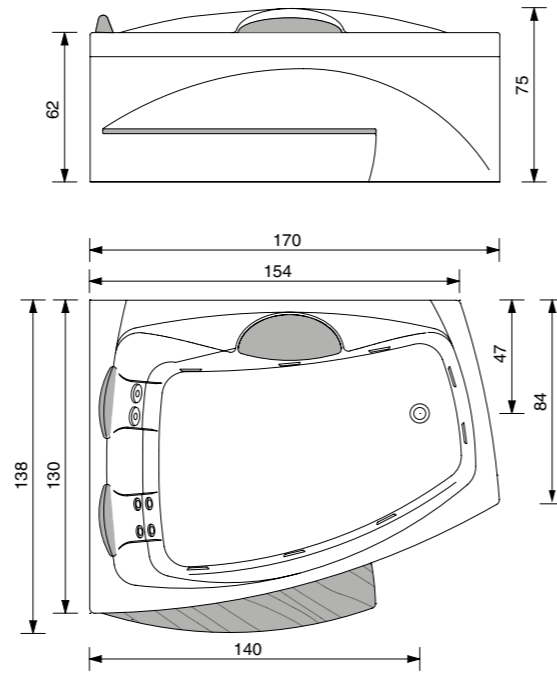

BOX DOCCIA

- 40 *ACQUAZZURRA 90 Q*
- 41 *ACQUAZZURRA 80/100*
- 42 *ACQUAZZURRA 90 S*
- 43 *ACQUAZZURRA DOUBLE*
- 46 *CLAUDIA*

MATRIX

designer Paolo Parea

DOTAZIONI E OPTIONAL

VASCA

- DOPPIA SEDUTA INTERNA
- GRADINO PER ACCESSO FACILITATO
- CUSCINI POGGIATESTA
- SEDILE
- EROGAZIONE ACQUA CON CASCATA
- IDROMASSAGGIO
- AIRPOOL
- SENSORE DI LIVELLO
- IMPIANTO DI DISINFEZIONE
- STABILIZZATORE TEMPERATURA ACQUA
- CROMOTERAPIA
- FARO
- RADIO
- INGRESSO AUDIO PER IPOD/CD
- OZONO TERAPIA
- RUBINETTERIA BORDO VASCA
- TELECOMANDO PER CONTROLLO FUNZIONI

Matrix Top 170 x 138 x 215h.

170x138x75h.

AURORA

120 x 120 x 55h. 140 x 140 x 55h.

DOTAZIONI E OPTIONAL

- IDROMASSAGGIO
- AIRPOOL
- SENSORE DI LIVELLO
- IMPIANTO DI DISINFEZIONE
- STABILIZZATORE TEMPERATURA ACQUA
- CROMOTERAPIA
- FARO
- RADIO
- INGRESSO AUDIO PER IPOD/CD
- OZONO TERAPIA
- RUBINETTERIA BORDO VASCA
- TELECOMANDO PER CONTROLLO FUNZIONI