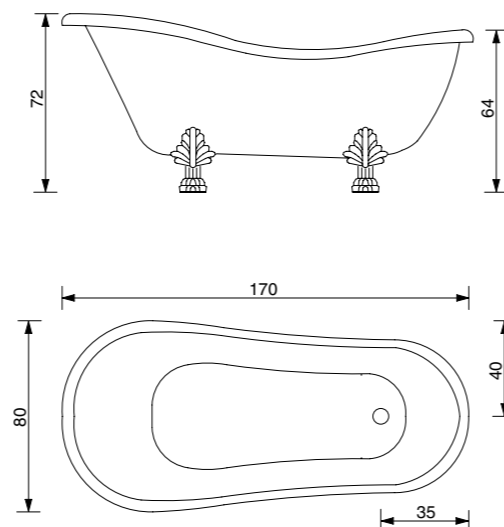

EPOCA

170 x 80 x 72h.

DOTAZIONI E OPTIONAL

- PIEDI IN METALLO IN STILE CLASSICO
- COLONNA DI SCARICO CON SIFONE A VISTA
- RUBINETTERIA IN STILE
- FINITURE COLONNA E PIEDI:
  BIANCO, CROMO, ORO E BRONZO
- DECORI PERSONALIZZATI