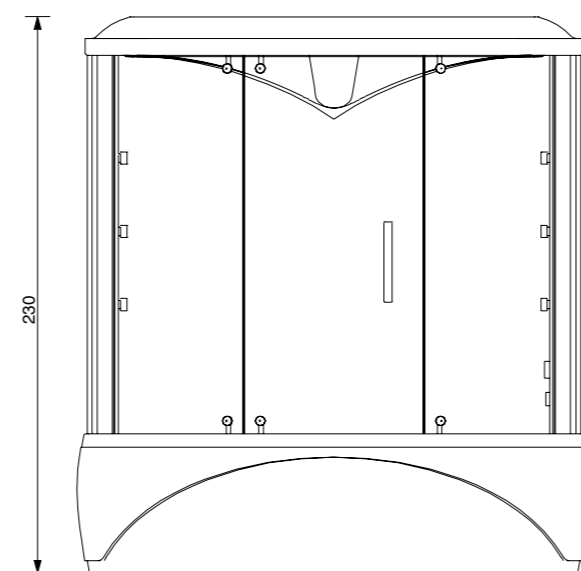

DOTAZIONI E OPTIONAL

VASCA

- DOPPIA SEDUTA INTERNA
- POGGIATESTA RIALZATI CON CUSCINO
- IDROMASSAGGIO
- AIRPOOL
- SENSORE DI LIVELLO
- IMPIANTO DI DISINFEZIONE
- STABILIZZATORE TEMPERATURA ACQUA
- CROMOTERAPIA
- FARO
- RADIO
- INGRESSO AUDIO PER IPOD/CD
- OZONO TERAPIA
- RUBINETTERIA BORDO VASCA
- TELECOMANDO PER CONTROLLO FUNZIONI

BOX

- CRISTALLO TEMPERATO DA 6 MM
- BAGNO TURCO MONOCLIMA
- TETTO MULTIFUNZIONE
- DOCCIONE
- EROGAZIONE ACQUA CON CASCATA
- NEBULIZZATORI INTEGRATI SUL TETTO
- CROMOTERAPIA
- FARO
- COLONNA SOPRAVASCA CON RUBINETTERIA
- DOCCETTA CON SUPPORTO SNODATO
- JET MASSAGGIO VERTICALE
- MENSOLE PORTA OGGETTI

Dafne Box 150 x 150 x 230h.