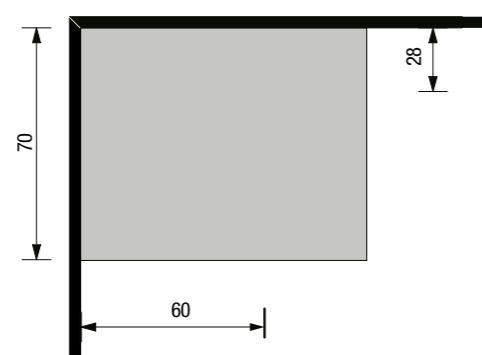

Acquazzurra Double
140 X 90 X 223h.

CLAUDIA

90x90x215h.

DOTAZIONI E OPTIONAL

- BOX IDROMASSAGGIO
- 8 JET VERTICALI
- COMANDATI CON DEVIATORE
- ASTA SALISCENDI
- DOCCETTA CON SUPPORTO SNODATO
- DOCCIONE 2 SPECCHI INTERNI
- CHIUSURA CON ANTINE CRISTALLO
- TEMPERATO 6 MM.
- BAGNO TURCO