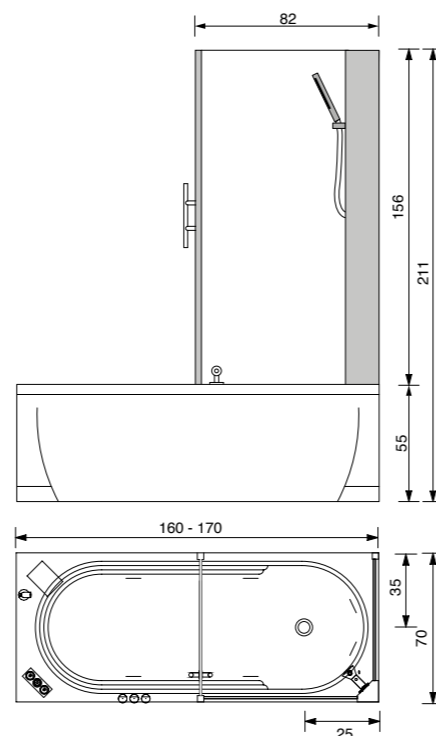

Gen-Y Top 120 x 70 x 215h.

CRISTINA

140x70x55h, 150x70x55h,

160x70x55h, 170x70x55h, / 160x75x55h, 170x75x55h.

DOTAZIONI E OPTIONAL

- IDROMASSAGGIO
- AIRPOOL
- SENSORE DI LIVELLO
- IMPIANTO DI DISINFEZIONE
- STABILIZZATORE TEMPERATURA ACQUA
- CROMOTERAPIA
- FARO
- RADIO
- INGRESSO AUDIO PER IPOD/CD
- OZONO TERAPIA
- RUBINETTERIA BORDO VASCA
- TELECOMANDO PER CONTROLLO FUNZIONI

BOX

- CRISTALLO TEMPERATO DA 6 MM
- COLONNA SOPRAVASCA CON RUBINETTERIA
- DOCCETTA CON SUPPORTO SNODATO
- JET MASSAGGIO VERTICALE
- MENSOLA PORTA OGGETTI

Cristina Box Easy 2 160/170 x 70 x 211h.

Cristina Box 150/160/170 x 70 x 211h.