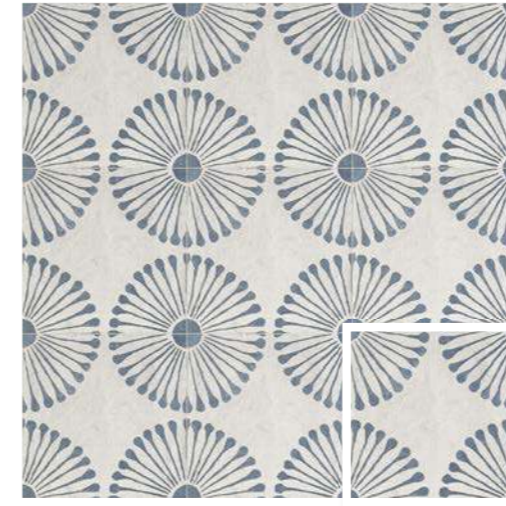

CARINO

20x20 · 8"x8"

PIEZAS · PIECES

CARINO DECO IBERIA
20x20 (M 280) 8"x8"

CARINO DECO MARLA
20x20 (M 280) 8"x8"

CARINO DECO INFANTAS
20x20 (M 280) 8"x8"

CARINO DECO PICOS
20x20 (M 280) 8"x8"

CARINO MENTA GREEN
20x20 (M 280) 8"x8"

CARINO INDIGO
20x20 (M 280) 8"x8"

CARINO PERLA GRAY
20x20 (M 280) 8"x8"

CARINO DECO COMO
20x20 (M 280) 8"x8"

OPTYM
ORIGINAL PORCELAIN TILE

MAINZU
PORCELAIN

CARACTERÍSTICAS TÉCNICAS · TECHNICAL CHARACTERISTICS