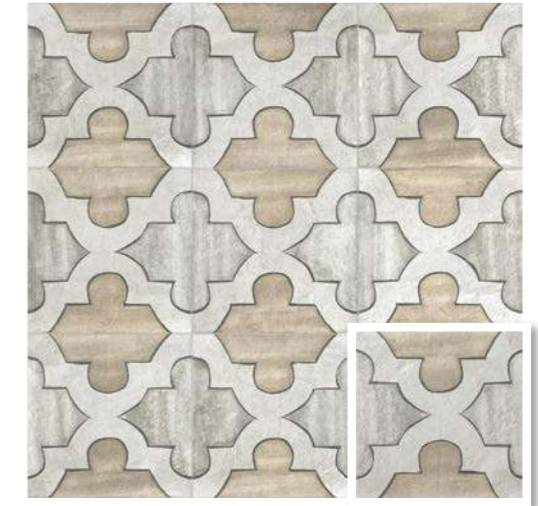

CARINO

20x20 · 8"x8"

PIEZAS · PIECES

CARINO DECO IBERIA
20x20 (M 280) 8"x8"

CARINO DECO MARLA
20x20 (M 280) 8"x8"

CARINO DECO INFANTAS
20x20 (M 280) 8"x8"

CARINO DECO PICOS
20x20 (M 280) 8"x8"

CARINO MENTA GREEN
20x20 (M 280) 8"x8"

CARINO INDIGO
20x20 (M 280) 8"x8"

CARINO PERLA GRAY
20x20 (M 280) 8"x8"

CARINO DECO COMO
20x20 (M 280) 8"x8"

OPTYM
ORIGINAL PORCELAIN TILE

MAINZU
PORCELAIN

CARACTERÍSTICAS TÉCNICAS · TECHNICAL CHARACTERISTICS