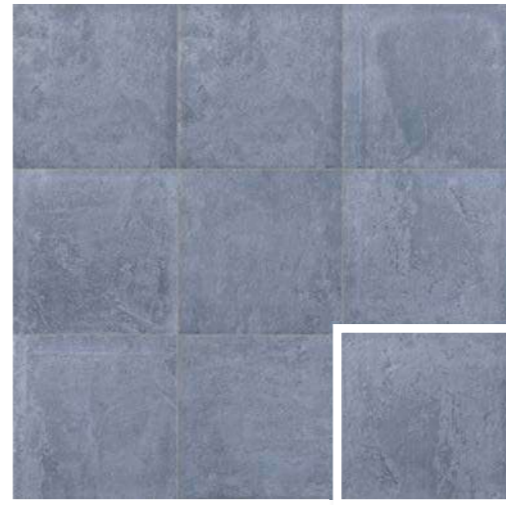

CARINO

20x20 · 8"x8"

PIEZAS · PIECES

CARINO DECO IBERIA
20x20 (M 280) 8"x8"

CARINO DECO MARLA
20x20 (M 280) 8"x8"

CARINO DECO INFANTAS
20x20 (M 280) 8"x8"

CARINO DECO PICOS
20x20 (M 280) 8"x8"

CARINO MENTA GREEN
20x20 (M 280) 8"x8"

CARINO INDIGO
20x20 (M 280) 8"x8"

CARINO PERLA GRAY
20x20 (M 280) 8"x8"

CARINO DECO COMO
20x20 (M 280) 8"x8"

OPTYM
ORIGINAL PORCELAIN TILE

MAINZU
PORCELAIN

CARACTERÍSTICAS TÉCNICAS · TECHNICAL CHARACTERISTICS