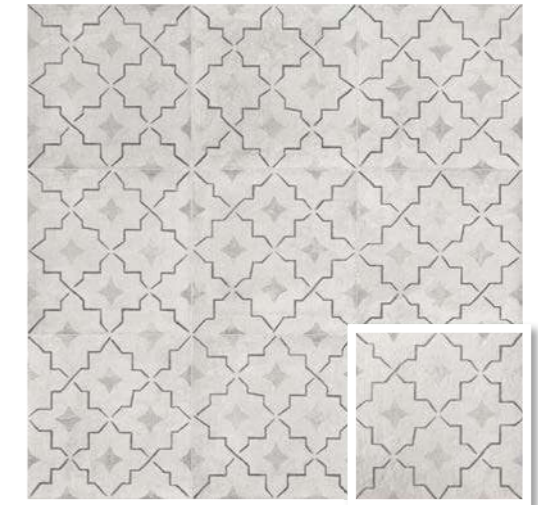

CARINO

20x20 · 8"x8"

PIEZAS · PIECES

CARINO DECO IBERIA
20x20 (M 280) 8"x8"

CARINO DECO MARLA
20x20 (M 280) 8"x8"

CARINO DECO INFANTAS
20x20 (M 280) 8"x8"

CARINO DECO PICOS
20x20 (M 280) 8"x8"

CARINO MENTA GREEN
20x20 (M 280) 8"x8"

CARINO INDIGO
20x20 (M 280) 8"x8"

CARINO PERLA GRAY
20x20 (M 280) 8"x8"

CARINO DECO COMO
20x20 (M 280) 8"x8"

OPTYM
ORIGINAL PORCELAIN TILE

MAINZU
PORCELAIN

CARACTERÍSTICAS TÉCNICAS · TECHNICAL CHARACTERISTICS