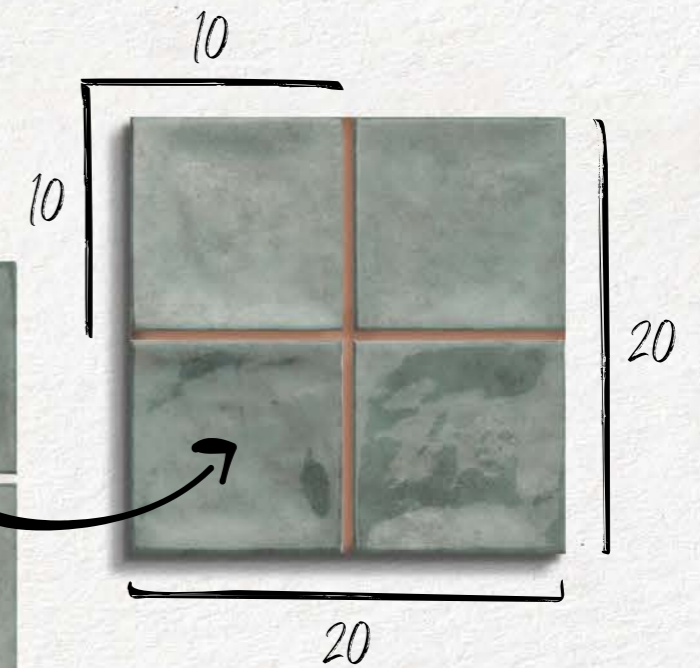

BACKSTAGE
TRENDS

CHAOUEN
20x20
*Zellige
essence*

MAINZU
c e r a m i c a

CHAOUEN

20x20

Esencia Zellige

THE ESSENCE OF ZELIJ

Un clásico renovado. Chaouen es una serie que trae la esencia del azulejo artesanal marroquí con un aire actualizado pero sin dejar de lado la estética imperfecta de lo hecho a mano.

Formato 20x20 compuesto por cuatro piezas precortadas de 10x10, lo que facilita y agiliza la colocación del revestimiento.

20x20 wall tiles that emulate four smaller 10x10 tiles, hence speeding up the tile-laying process.