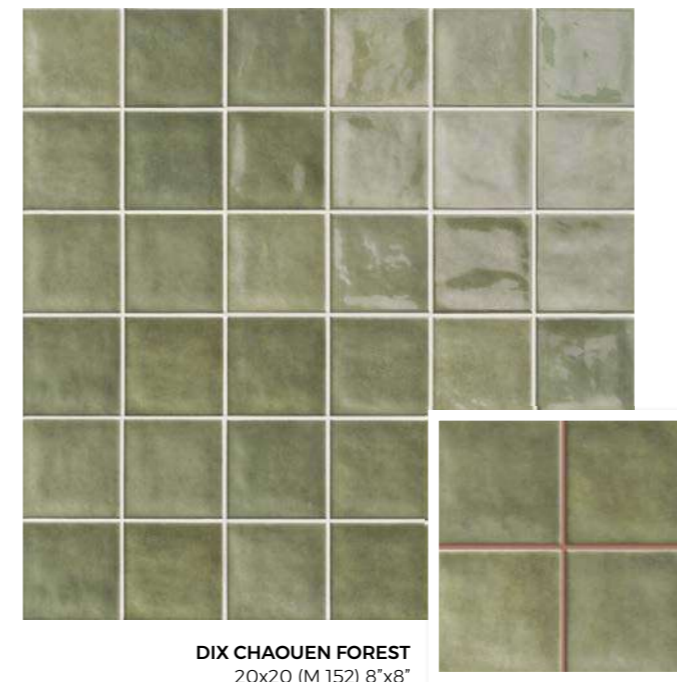

20x20 · 8"x8"

PIEZAS · PIECES

Dix Chaouen Ice 20x20 · 8"x8"

DIX CHAOUEN ICE
20x20 (M 152) 8"x8"

DIX CHAOUEN OCEAN
20x20 (M 152) 8"x8"

DIX CHAOUEN NOTTE
20x20 (M 152) 8"x8"

Dix Chaouen Ocean 20x20 · 8"x8"

DIX CHAOUEN CREAM
20x20 (M 152) 8"x8"