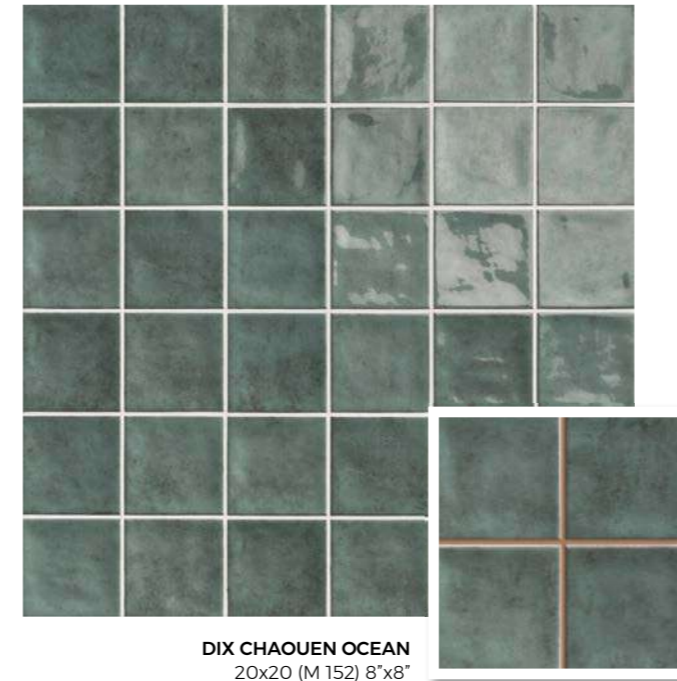

20x20 · 8"x8"

PIEZAS · PIECES

Dix Chaouen Ice 20x20 · 8"x8"

DIX CHAOUEN ICE
20x20 (M 152) 8"x8"

DIX CHAOUEN OCEAN
20x20 (M 152) 8"x8"

DIX CHAOUEN NOTTE
20x20 (M 152) 8"x8"

Dix Chaouen Ocean 20x20 · 8"x8"

DIX CHAOUEN CREAM
20x20 (M 152) 8"x8"