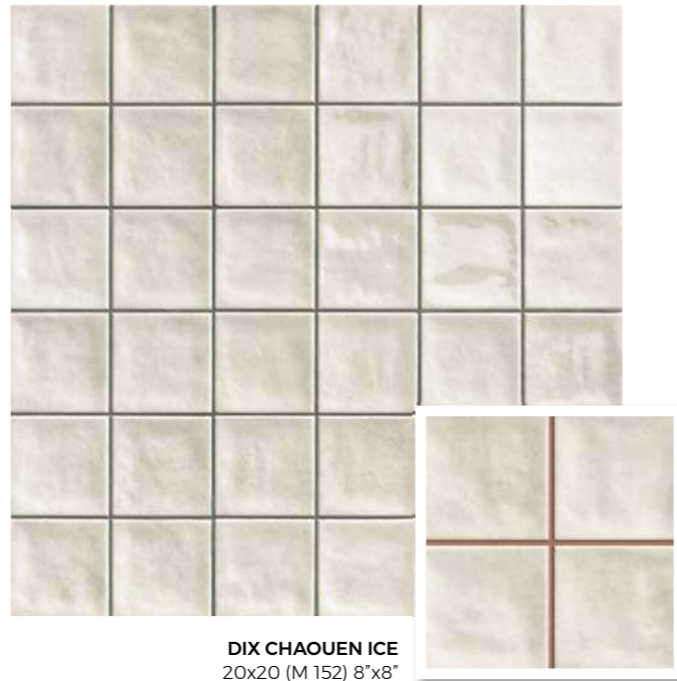

DIX CHAOUEN ICE
20x20 (M 152) 8"x8"