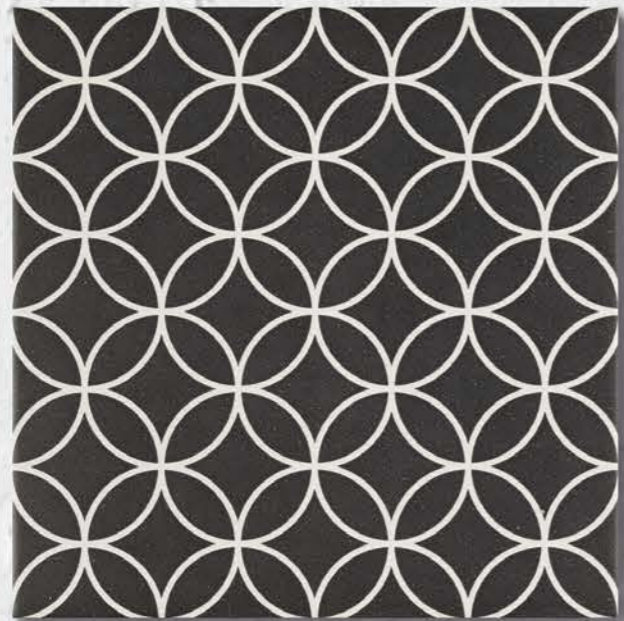

• • • • •
BACKSTAGE
T R E N D S

ZENIT
SAMARA
PORCELAIN TILE

20x20
8"x8"

OPTYM
ORIGINAL PORCELAIN TILE

MAINZU
PORCELAIN

ZENIT / SAMARA

20x20 · 8"x8"

BACKSTAGE
TRENDS

ZENIT WHITE
20x20 (M 280) 8"x8"

ZENIT BLACK
20x20 (M 280) 8"x8"

WHITE
& BLACK

RIGA BLACK
20x20 (M 280) 8"x8"

OPTYM
ORIGINAL PORCELAIN TILE

MAINZU
PORCELAIN

Zenit White 20x20 · 8"x8"

ZENIT / SAMARA
20x20 · 8"x8"

BACKSTAGE
TRENDS

Zenit White 20x20 · 8"x8"
Zenit Black 20x20 · 8"x8"

ZENIT / SAMARA
20x20 · 8"x8"

BACKSTAGE
TRENDS

Samara White 20x20 · 8"x8"
Riga Black 20x20 · 8"x8"

ZENIT / SAMARA

20x20 · 8"x8"

Samara White 20x20 · 8"x8"
Riga Black 20x20 · 8"x8"