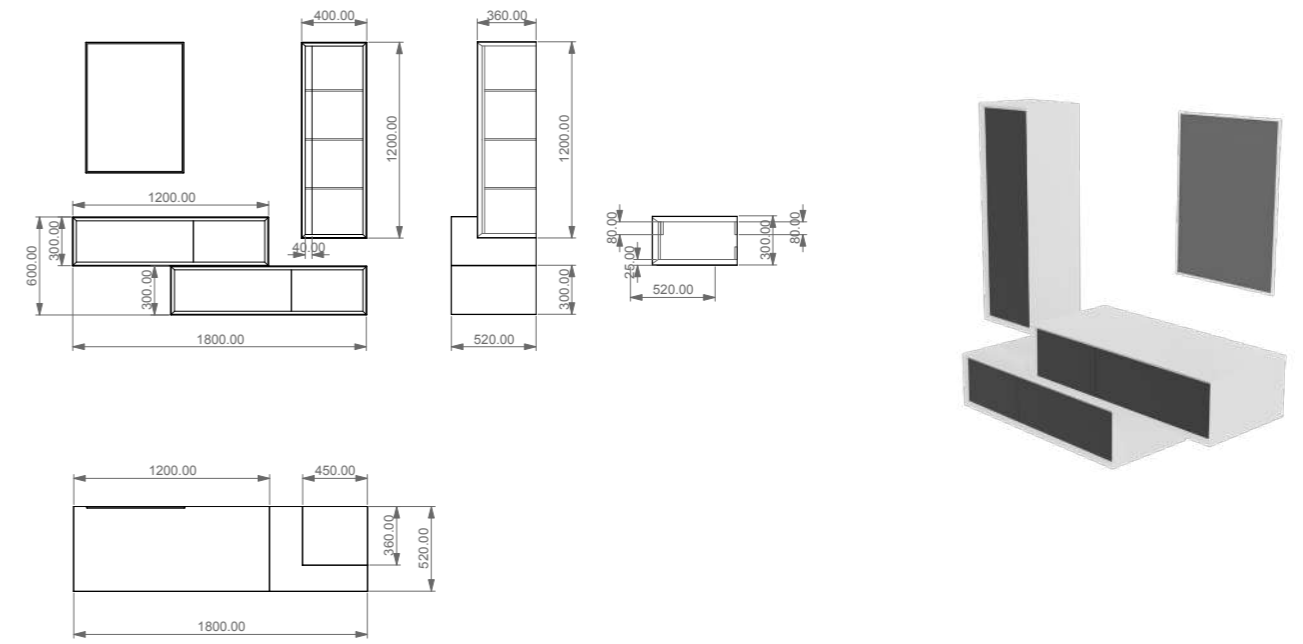

MOMI140LI

MOPACOMP