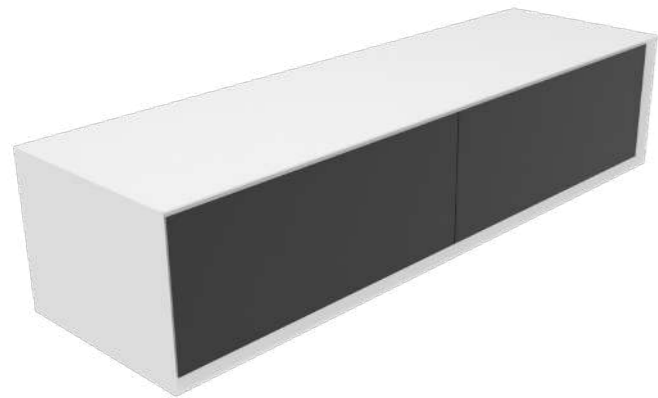

Milano cm. 180

Con piano in resina
With top in solid surface

Mobile Milano finitura nero (NE)
Milano furniture black finishing (NE)
Cod. **MOMI180TOPNE**