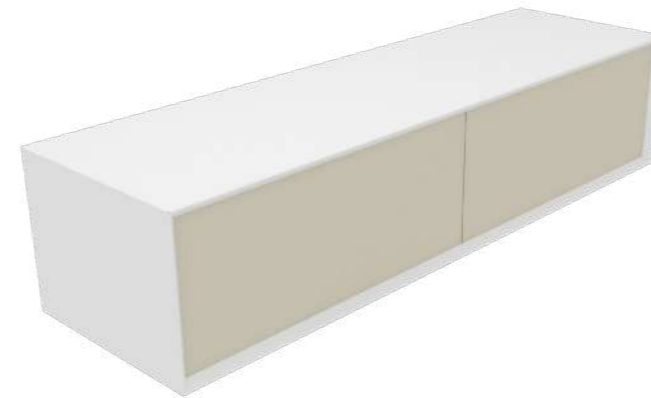

Milano cm. 180

Con piano in resina
With top in solid surface

Mobile Milano finitura nero (NE)
Milano furniture black finishing (NE)
Cod. **MOMI180TOPNE**