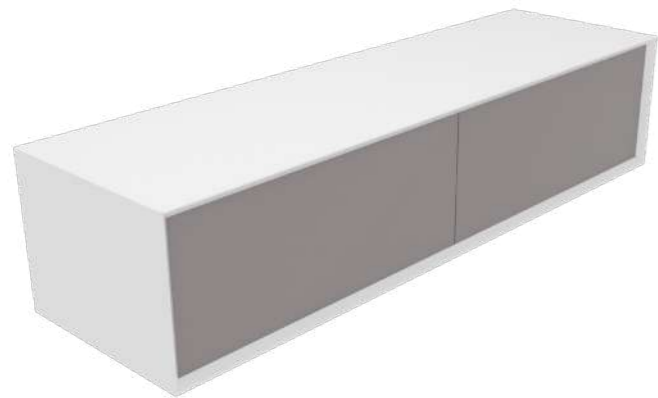

Milano cm. 180

Con piano in resina
With top in solid surface

Mobile Milano finitura nero (NE)
Milano furniture black finishing (NE)
Cod. **MOMI180TOPNE**