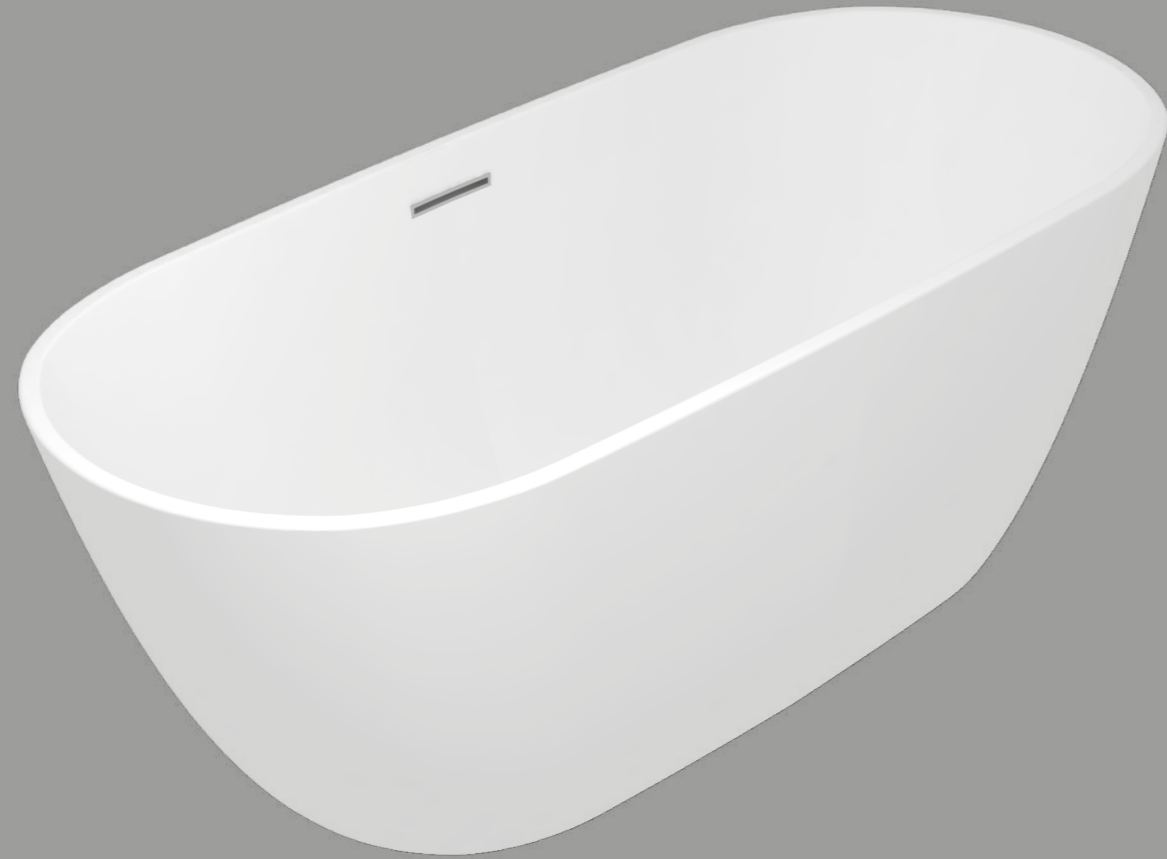

BIANCO LUCIDO
WHITE GLOSSY

COD. 000

Colour story