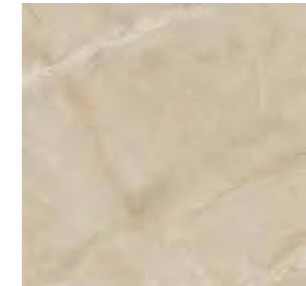

60x60 Lux White Levigato Rettificato

60x60 Lux Gold Levigato Rettificato

60x60 Lux Grey Levigato Rettificato

60x60 Lux Taupe Levigato Rettificato

LUX	mq/scatola	kg/scatola	colli/pallet	mq/pallet	kg/pallet
25x75	1,31	21	48	62,88	1008