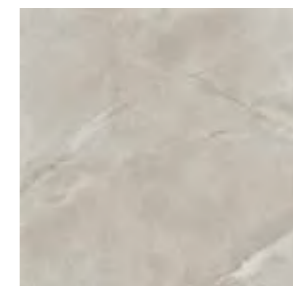

60x60 Lux Grey Levigato Rettificato