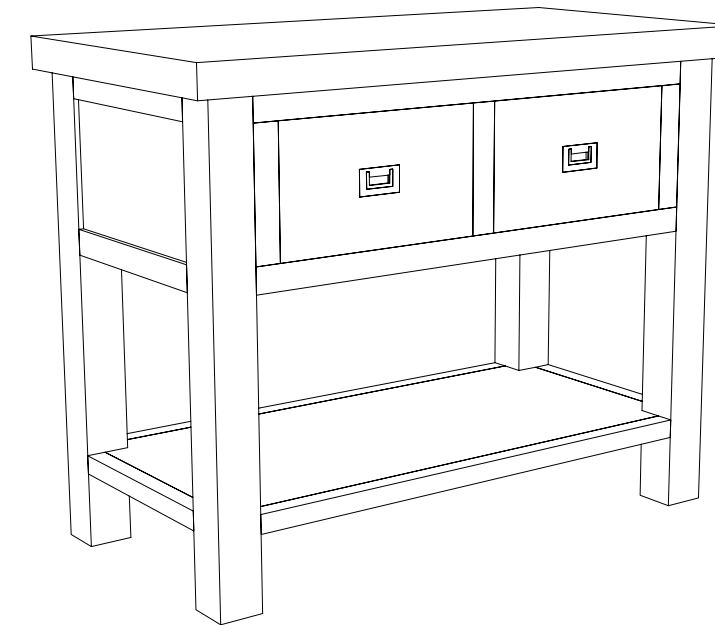

Essenza 2 cassetti

Schede tecniche