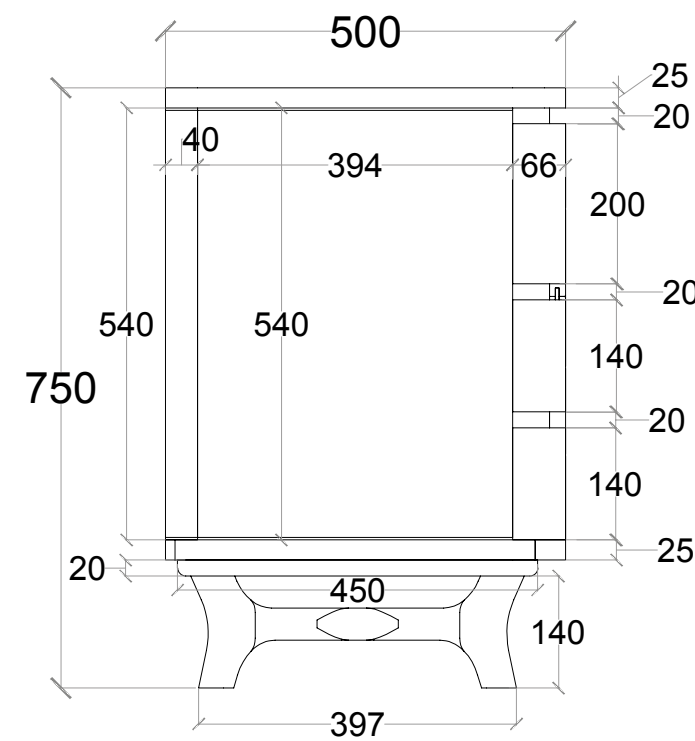

## Schede tecniche

**CP880SCH**  
**Consolle Club House 150**  
 Misure/Sizes 150x50x75h cm  
 Codice prezzo/Price code 91/1

## Schede tecniche

**CP880SCH/M**  
**Consolle Club House 100**  
 Misure/Sizes 100x50x75h cm  
 Codice prezzo/Price code 90