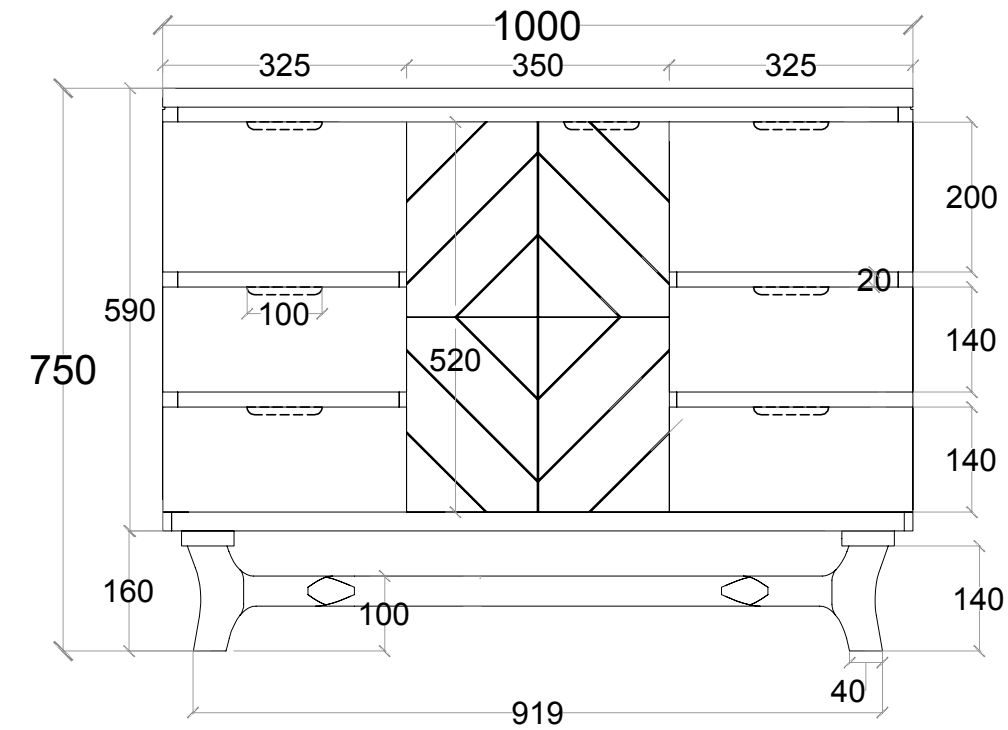

## Schede tecniche

**CP880SCH**  
**Consolle Club House 150**  
 Misure/Sizes 150x50x75h cm  
 Codice prezzo/Price code 91/1

## Schede tecniche

**CP880SCH/M**  
**Consolle Club House 100**  
 Misure/Sizes 100x50x75h cm  
 Codice prezzo/Price code 90