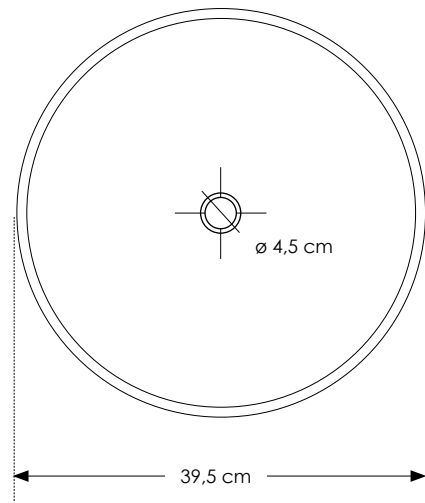

Lavandini

CP950CIR CIRCLE BASIN

Misure/Sizes $\varnothing$ 39,5x16h cm
Codice prezzo/Price code 82

CP950GA GALA BASIN

Misure/Sizes $\varnothing$ 60 cm
Codice prezzo/Price code 82