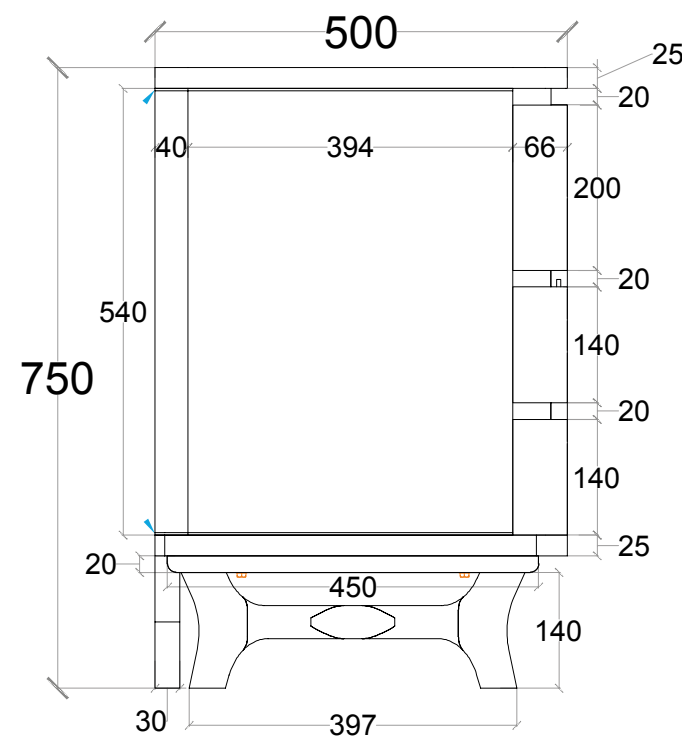

## Schede tecniche

**CP880SCH**  
**Consolle Club House 150**  
 Misure/Sizes 150x50x75h cm  
 Codice prezzo/Price code 91/1