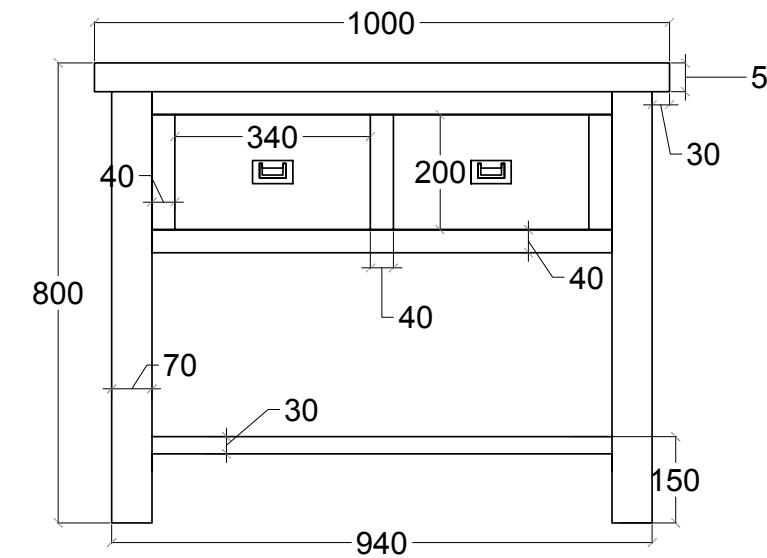

CP880/2
ESSENZA 2 CASSETTI
Misure/Sizes 100x50x80 h cm
Codice prezzo/Price code 89/2

Mobile in Teak naturale massello lievemente cerato, dotato di due cassetti e ampio ripiano. Uno dei due cassetti è più corto per permettere il passaggio dell'impianto idraulico e sono tra di loro intercambiabili. Il foro per lo scarico va effettuato "in opera" utilizzando una semplice tazza da diam.cm.5

Cabinet in natural Teak solid wood, finished with a coat of wax, equipped with three drawers and one large shelf. Interchangeable drawers, with different depths, as to allow fitting of drain pipes. The hole for drain can be made on site with a 5 cm diameter hole saw.