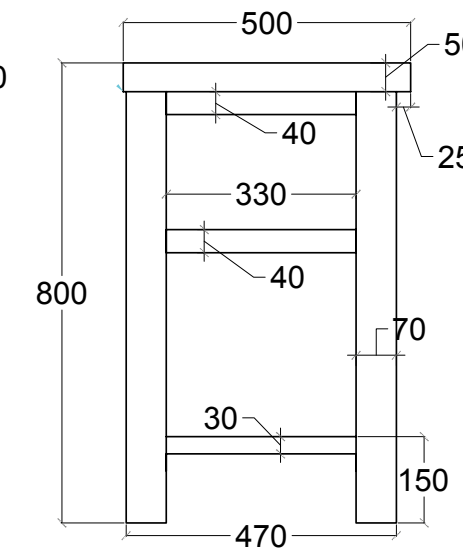

CP880/2
ESSENZA 2 CASSETTI
Misure/Sizes 100x50x80 h cm
Codice prezzo/Price code 89/2

Mobile in Teak naturale massello lievemente cerato, dotato di due cassetti e ampio ripiano. Uno dei due cassetti è più corto per permettere il passaggio dell'impianto idraulico e sono tra di loro intercambiabili. Il foro per lo scarico va effettuato "in opera" utilizzando una semplice tazza da diam.cm.5

Cabinet in natural Teak solid wood, finished with a coat of wax, equipped with three drawers and one large shelf. Interchangeable drawers, with different depths, as to allow fitting of drain pipes. The hole for drain can be made on site with a 5 cm diameter hole saw.