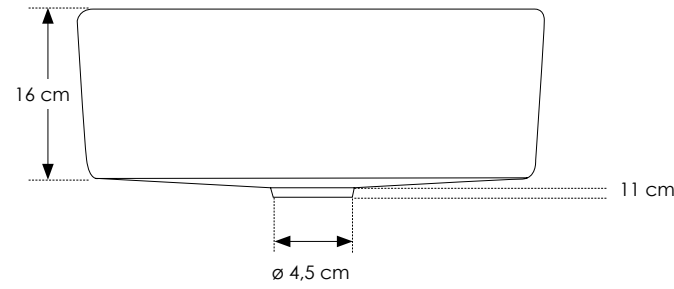

Lavandini

CP950CIR CIRCLE BASIN

Misure/Sizes $\varnothing$ 39,5x16h cm
Codice prezzo/Price code 82

CP950GA GALA BASIN

Misure/Sizes $\varnothing$ 60 cm
Codice prezzo/Price code 82