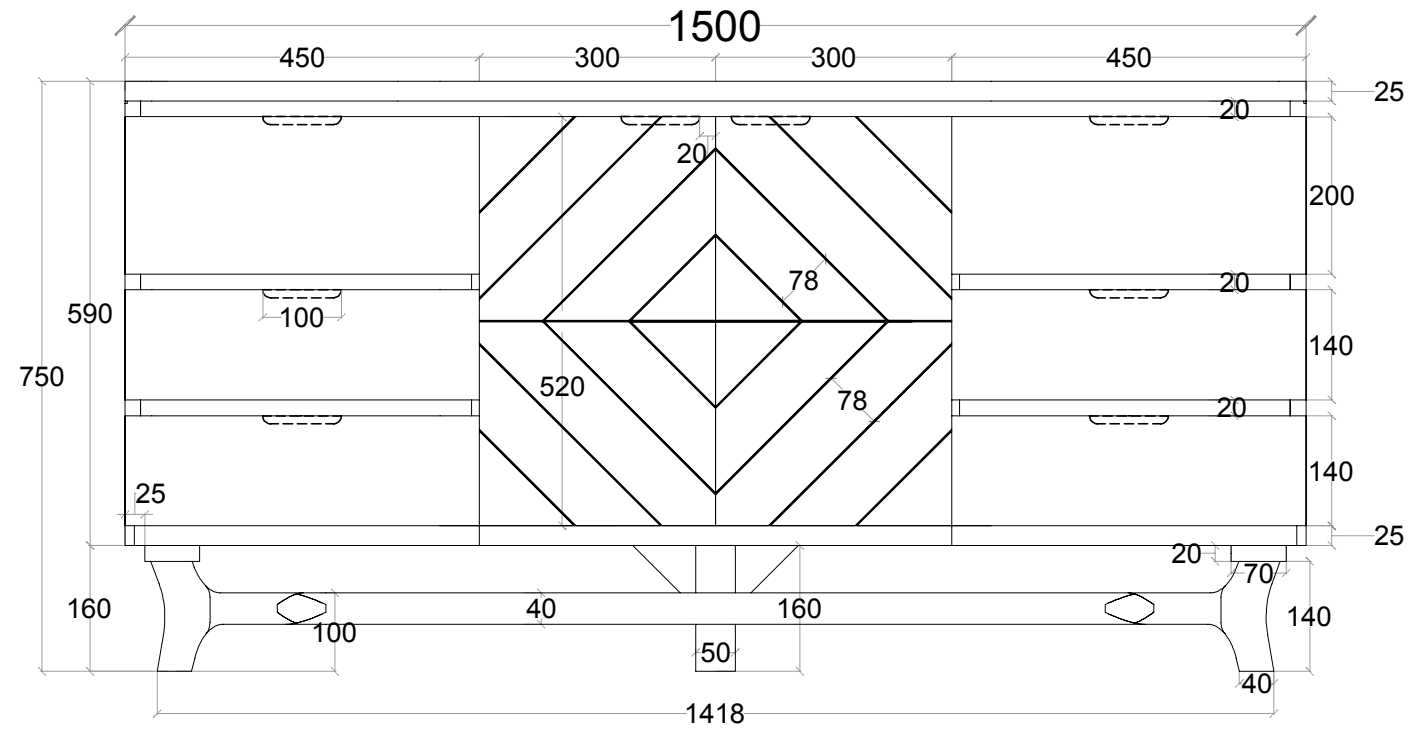

Club House 150

Schede tecniche

CP880SCH
Consolle Club House 150
Misure/Sizes 150x50x75h cm
Codice prezzo/Price code 91/1