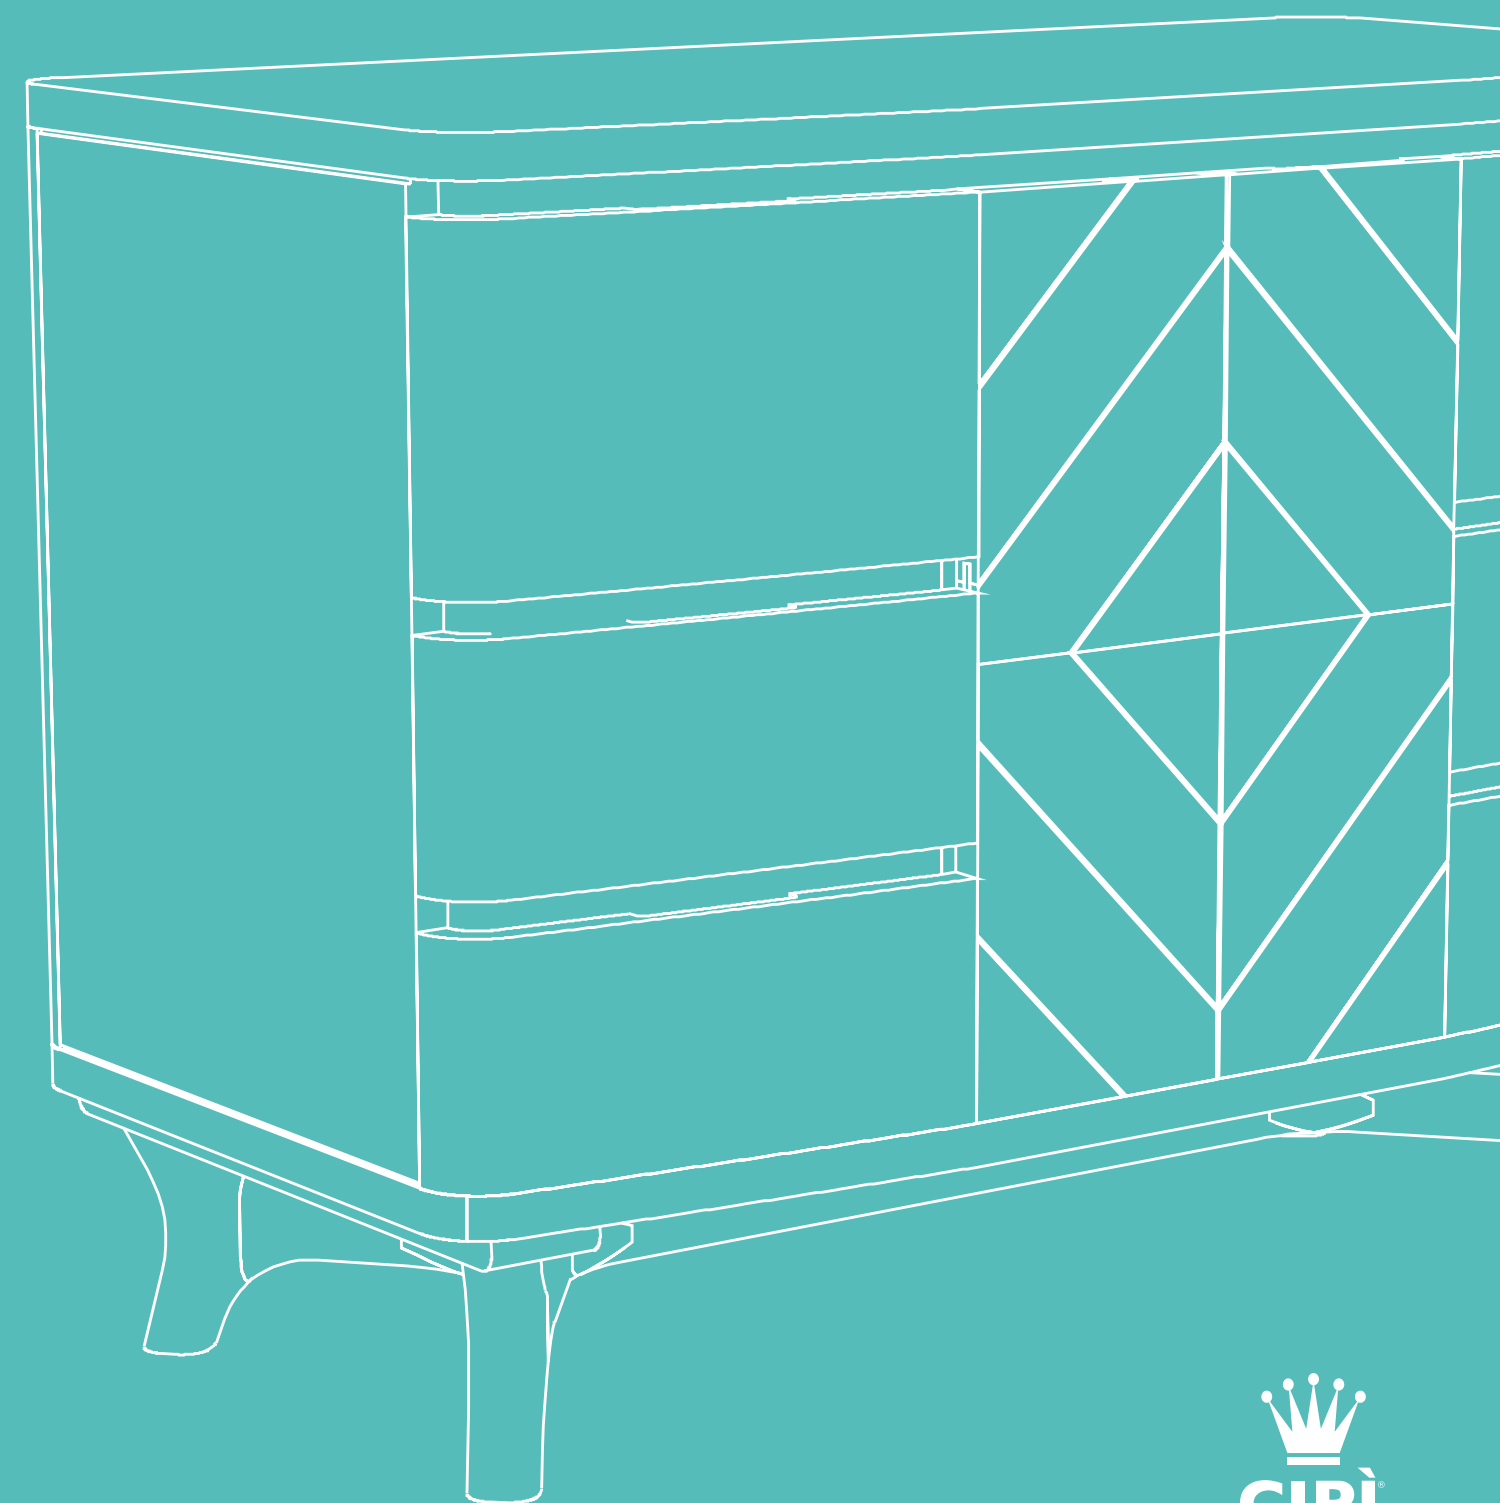

Schede Tecniche