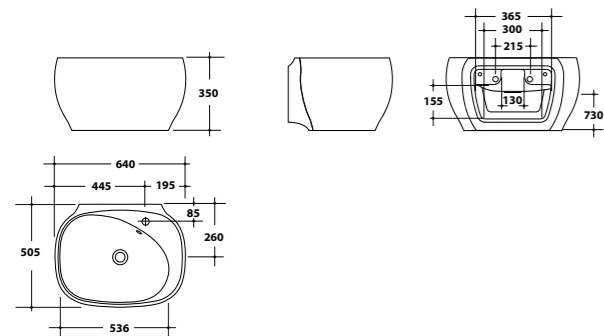

Lavabo da appoggio **28LVB2**
Countertop washbasin

Lavabo da appoggio 50x45xH15 cm.
Countertop washbasin 50x45xH15 cm.

Lavabo + colonna a righe **28LV + 28CLR**
Washbasin + striped pedestal

Lavabo sospeso 50,5x64xH35 cm, con colonna a righe bianche H55 cm.
Wall- hung washbasin 50.5x64xH35 cm, with white striped pedestal H55 cm.

Top in legno e in acciaio **TOP 120**
50X120XH32,3 cm.
Top in wood and steel 50X120XH32,3 cm.

Top in legno e in acciaio **TOP 140**
50X140XH32,3 cm.
Top in wood and steel 50X140XH32,3 cm.

Top in legno e in acciaio **TOP 160**
50X160XH32,3 cm.
Top in wood and steel 50X160XH32,3 cm.

Lavabo + colonna **28LV + 28CL**
Washbasin + pedestal

Lavabo sospeso 50,5x64xH35 cm con colonna liscia H55 cm.
Wall- hung washbasin 50.5x64xH35 cm with simple pedestal H55 cm.

Lavabo sospeso **28LV**
Wall-hung washbasin

Lavabo sospeso 50,5x64xH35 cm, bianco.
Wall- hung washbasin 50.5x64x H35 cm, white.

Bidet sospeso
Wall-hung bidet

28BDS

Bidet sospeso 52x37xH26 cm.
Wall-hung bidet 52x37xH26 cm.

Vaso sospeso
Wall-hung w.c.