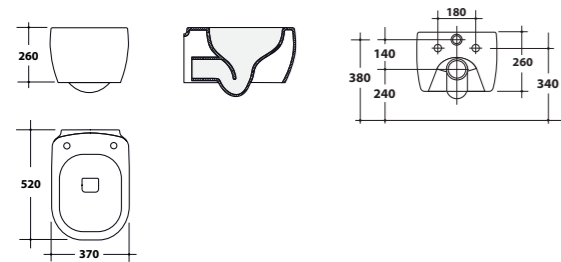

Top in legno e in acciaio **TOP 120**
50X120XH32,3 cm.
Top in wood and steel 50X120XH32,3 cm.

Top in legno e in acciaio **TOP 140**
50X140XH32,3 cm.
Top in wood and steel 50X140XH32,3 cm.

Top in legno e in acciaio **TOP 160**
50X160XH32,3 cm.
Top in wood and steel 50X160XH32,3 cm.

Lavabo + colonna **28LV + 28CL**
Washbasin + pedestal

Lavabo sospeso 50,5x64xH35 cm con colonna liscia H55 cm.
Wall- hung washbasin 50.5x64xH35 cm with simple pedestal H55 cm.

Lavabo sospeso **28LV**
Wall-hung washbasin

Lavabo sospeso 50,5x64xH35 cm, bianco.
Wall- hung washbasin 50.5x64x H35 cm, white.

Bidet sospeso
Wall-hung bidet

28BDS

Bidet sospeso 52x37xH26 cm.
Wall-hung bidet 52x37xH26 cm.

Vaso sospeso
Wall-hung w.c.

28VSO

Vaso sospeso 52x37xH26 cm.
Wall-hung w.c. 52x37xH26 cm.

Bidet a terra
Back to wall bidet

28BDM

Bidet a terra 52x37xH42 cm.
Back to wall bidet 52x37xH42 cm.

Vaso a terra
Back to wall w.c.

28VS/P

Vaso a terra 52x37xH42 cm.
Back to wall w.c. 52x37xH42 cm.