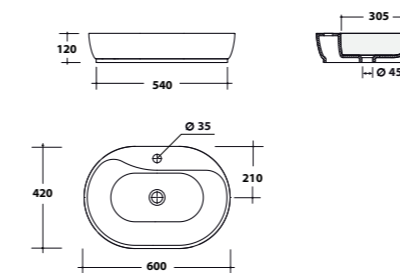

Top in legno e in acciaio **TOP 120**
50X120XH32,3 cm.
Top in wood and steel 50X120XH32,3 cm.

Top in legno e in acciaio **TOP 140**
50X140XH32,3 cm.
Top in wood and steel 50X140XH32,3 cm.

Top in legno e in acciaio **TOP 160**
50X160XH32,3 cm.
Top in wood and steel 50X160XH32,3 cm.

23VS/P

Vaso a terra 51x35xH43 cm.
Back to wall w.c. 51x35xH43 cm.

Bidet sospeso
Wall-hung bidet

23BDS

Bidet sospeso 51x35xH26 cm.
Wall-hung bidet 51x35xH26 cm.

Vaso monoblocco
Close-coupled toilet

23MBS/P

Vaso monoblocco 65x35xH43 cm.
Close-coupled toilet 65x35xH43 cm.

Vaso sospeso
Wall-hung w.c.

23VSO

Vaso sospeso 51x35xH26 cm.
Wall-hung w.c. 51x35xH26 cm.

Cassetta
Cistern

23CM

Cassetta per vaso monoblocco 14x30xH43 cm.
Cistern for close-coupled toilet 14x30xH43 cm.

Bidet a terra
Back to wall bidet

23BDM

Bidet a terra 51x35xH43 cm.
Back to wall bidet 51x35xH43 cm.

Lavabo da appoggio
Countertop washbasin

23LVB2

Lavabo da appoggio 42x60xH12 cm.
Countertop washbasin 42x60xH12 cm.

Ice

design by **Alessandro Leonarda**