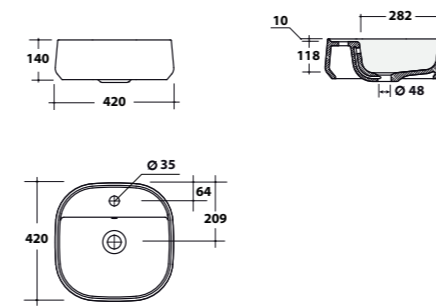

DIA42

Lavabo da appoggio 42x42xH13 cm.
Countertop washbasin 42x42xH13 cm.

Lavabo da appoggio DIAMOND 60
Countertop washbasin DIAMOND 60

DIA60

Lavabo da appoggio 42x60xH13 cm.
Countertop washbasin 42x60xH13 cm.

Planet | Info tecniche
Technical information

Lavabo da appoggio PLANET 42
Countertop washbasin PLANET 42

PLA42

Lavabo da appoggio 42x42xH14 cm.
Countertop washbasin 42x42xH14 cm.

Lavabo da appoggio PLANET 60
Countertop washbasin PLANET 60

PLA60

Lavabo da appoggio 42x60xH14 cm.
Countertop washbasin 42x60xH14 cm.

Style | Info tecniche
Technical information

Lavabo da appoggio STYLE 42
Countertop washbasin STYLE 42

STY42

Lavabo da appoggio 42x42xH14 cm.
Countertop washbasin 42x42xH14 cm.

Lavabo da appoggio STYLE 60
Countertop washbasin STYLE 60

STY60

Lavabo da appoggio 42x60xH14 cm.
Countertop washbasin 42x60xH14 cm.

Lavabo da appoggio **SPEED 40**
Countertop washbasin **SPEED 40**

Lavabo da appoggio 40x40xH16 cm.
Countertop washbasin 40x40xH16 cm.