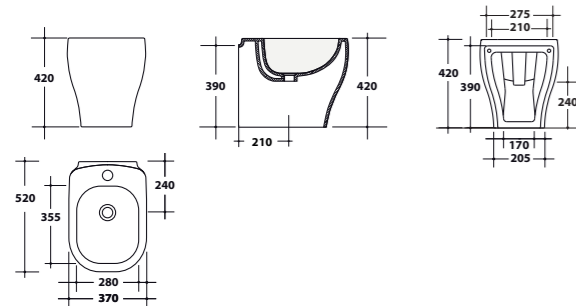

Top in legno e in acciaio **TOP 120**
50X120XH32,3 cm.
Top in wood and steel 50X120XH32,3 cm.

Top in legno e in acciaio **TOP 140**
50X140XH32,3 cm.
Top in wood and steel 50X140XH32,3 cm.

Top in legno e in acciaio **TOP 160**
50X160XH32,3 cm.
Top in wood and steel 50X160XH32,3 cm.

Lavabo + colonna **28LV + 28CL**
Washbasin + pedestal

Lavabo sospeso 50,5x64xH35 cm con colonna liscia H55 cm.
Wall- hung washbasin 50.5x64xH35 cm with simple pedestal H55 cm.

Lavabo sospeso **28LV**
Wall-hung washbasin

Lavabo sospeso 50,5x64xH35 cm, bianco.
Wall- hung washbasin 50.5x64x H35 cm, white.

Bidet sospeso
Wall-hung bidet

28BDS

Bidet sospeso 52x37xH26 cm.
Wall-hung bidet 52x37xH26 cm.

Vaso sospeso
Wall-hung w.c.

28VSO

Vaso sospeso 52x37xH26 cm.
Wall-hung w.c. 52x37xH26 cm.

Bidet a terra
Back to wall bidet

28BDM

Bidet a terra 52x37xH42 cm.
Back to wall bidet 52x37xH42 cm.

Vaso a terra
Back to wall w.c.

28VS/P

Vaso a terra 52x37xH42 cm.
Back to wall w.c. 52x37xH42 cm.