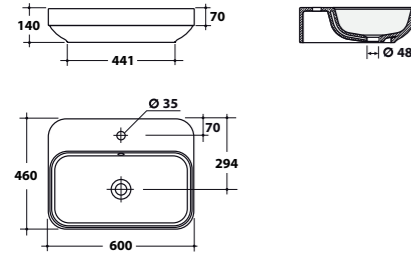

Lavabo da appoggio **KLASS 60**
Countertop washbasin **KLASS 60**

Lavabo da appoggio 45x60xH14 cm.
Countertop washbasin 45x60xH14 cm.

Lavabo da appoggio **KLASS 80**
Countertop washbasin **KLASS 80**

Lavabo da appoggio 45x80xH14 cm.
Countertop washbasin 45x80xH14 cm.

Lavabo da appoggio **KLASS 100**
Countertop washbasin **KLASS 100**

Lavabo da appoggio 45x100xH14 cm.
Countertop washbasin 45x100xH14 cm.

Lavabo da appoggio SPACE 50
 Countertop washbasin SPACE 50

SPA50

Lavabo da appoggio 46x50xH14 cm.
 Countertop washbasin 46x50xH14 cm.

Lavabo da appoggio SPACE 60
 Countertop washbasin SPACE 60

SPA60

Lavabo da appoggio 46x60xH14 cm.
 Countertop washbasin 46x60xH14 cm.

Lavabo da appoggio FLY SINGOLO
 Countertop washbasin FLY SINGLE

F317

Lavabo da appoggio 40x60xH13 cm.
 Countertop washbasin 40x60xH13 cm.