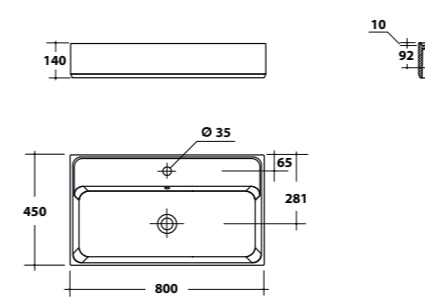

Lavabo da appoggio 45x60xH14 cm.
Countertop washbasin 45x60xH14 cm.

Lavabo da appoggio **KLASS 80**
Countertop washbasin **KLASS 80**