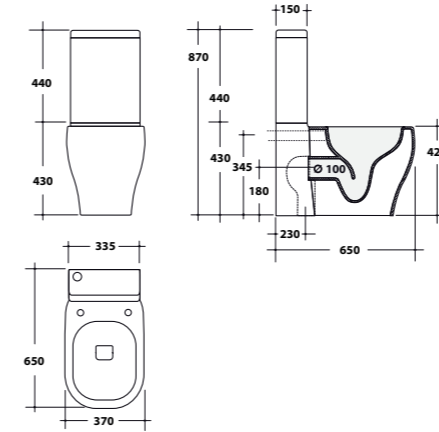

Top in legno e in acciaio **TOP 120**
50X120XH32,3 cm.
Top in wood and steel 50X120XH32,3 cm.

Top in legno e in acciaio **TOP 140**
50X140XH32,3 cm.
Top in wood and steel 50X140XH32,3 cm.

Top in legno e in acciaio **TOP 160**
50X160XH32,3 cm.
Top in wood and steel 50X160XH32,3 cm.

Lavabo + colonna **28LV + 28CL**
Washbasin + pedestal

Lavabo sospeso 50,5x64xH35 cm con colonna liscia H55 cm.
Wall- hung washbasin 50.5x64xH35 cm with simple pedestal H55 cm.

Lavabo sospeso **28LV**
Wall-hung washbasin

Lavabo sospeso 50,5x64xH35 cm, bianco.
Wall- hung washbasin 50.5x64x H35 cm, white.

Bidet sospeso
Wall-hung bidet

28BDS

Bidet sospeso 52x37xH26 cm.
Wall-hung bidet 52x37xH26 cm.

Vaso sospeso
Wall-hung w.c.

28VSO

Vaso sospeso 52x37xH26 cm.
Wall-hung w.c. 52x37xH26 cm.

Bidet a terra
Back to wall bidet

28BDM

Bidet a terra 52x37xH42 cm.
Back to wall bidet 52x37xH42 cm.

Vaso a terra
Back to wall w.c.

28VS/P

Vaso a terra 52x37xH42 cm.
Back to wall w.c. 52x37xH42 cm.