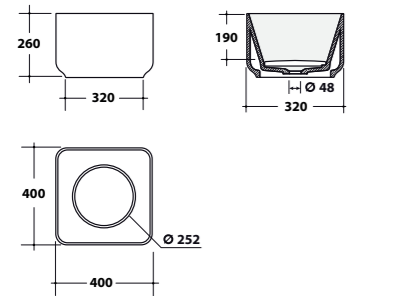

PLA60

Lavabo da appoggio 42x60xH14 cm.
Countertop washbasin 42x60xH14 cm.

Style | Info tecniche
Technical information

Lavabo da appoggio STYLE 42
Countertop washbasin STYLE 42

STY42

Lavabo da appoggio 42x42xH14 cm.
Countertop washbasin 42x42xH14 cm.

Lavabo da appoggio STYLE 60
Countertop washbasin STYLE 60

STY60

Lavabo da appoggio 42x60xH14 cm.
Countertop washbasin 42x60xH14 cm.

Lavabo da appoggio **SPEED 40**
Countertop washbasin **SPEED 40**

Lavabo da appoggio 40x40xH16 cm.
Countertop washbasin 40x40xH16 cm.

Lavabo da appoggio **SPEED S40**
Countertop washbasin **SPEED S40**

Lavabo da appoggio 40x40xH26 cm.
Countertop washbasin 40x40xH26 cm.

Lavabo da appoggio **SPEED 60**
Countertop washbasin **SPEED 60**

Lavabo da appoggio 40x60xH16 cm.
Countertop washbasin 40x60xH16 cm.