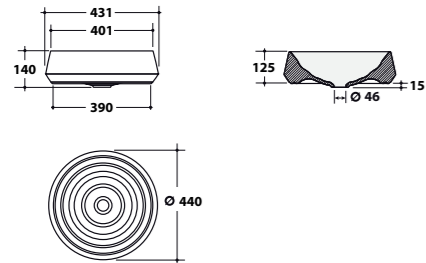

Lavabo da appoggio SPACE 60
 Countertop washbasin SPACE 60

SPA60

Lavabo da appoggio 46x60xH14 cm.
 Countertop washbasin 46x60xH14 cm.

Lavabo da appoggio FLY SINGOLO
 Countertop washbasin FLY SINGLE

F317

Lavabo da appoggio 40x60xH13 cm.
 Countertop washbasin 40x60xH13 cm.

Lavabo da appoggio FLY DOPPIO
 Countertop washbasin FLY DOUBLE

F316

Lavabo da appoggio 40x100xH13 cm.
 Countertop washbasin 40x100xH13 cm.

Porta rubinetto ceramica
 Door ceramic faucet

PR01

Porta rubinetto ceramica 3,5x10xH14,5 cm.
 Door ceramic faucet 3,5x10xH14,5 cm.

Lavabo da appoggio SOFT
Countertop washbasin SOFT

SOF

Lavabo da appoggio 39x39xH16 cm.
Countertop washbasin 39x39xH16 cm.

Lavabo da appoggio UP
Countertop washbasin UP

UP

Lavabo da appoggio 44x44xH14 cm.
Countertop washbasin 44x44xH14 cm.