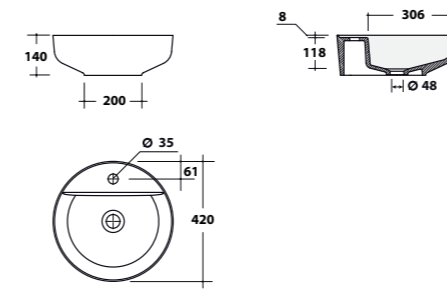

Planet | Info tecniche
Technical information

Lavabo da appoggio PLANET 42
Countertop washbasin PLANET 42