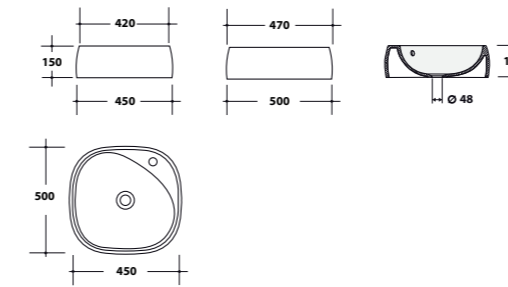

28LV + 28CLRO

Orinatoio
Urinal

28ORI

Lavabo + colonna a righe oro **28LV + 28CLRO**
Washbasin + gold striped pedestal

Lavabo sospeso 50,5x64xH35 cm, con colonna a righe oro H55 cm.
Wall- hung washbasin 50.5x64xH35 cm, with gold striped pedestal H55 cm.

Lavabo da appoggio **28LVB2**
Countertop washbasin

Lavabo da appoggio 50x45xH15 cm.
Countertop washbasin 50x45xH15 cm.

Lavabo + colonna a righe **28LV + 28CLR**
Washbasin + striped pedestal

Lavabo sospeso 50,5x64xH35 cm, con colonna a righe bianche H55 cm.
Wall- hung washbasin 50.5x64xH35 cm, with white striped pedestal H55 cm.

Top in legno e in acciaio **TOP 120**
50X120XH32,3 cm.
Top in wood and steel 50X120XH32,3 cm.

Top in legno e in acciaio **TOP 140**
50X140XH32,3 cm.
Top in wood and steel 50X140XH32,3 cm.

Top in legno e in acciaio **TOP 160**
50X160XH32,3 cm.
Top in wood and steel 50X160XH32,3 cm.