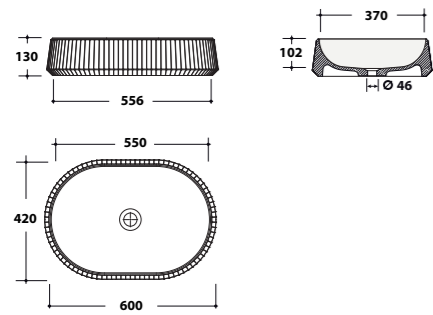

SOFT

Up

Lavabo da appoggio UP
Countertop washbasin UP

UP

Art | Info tecniche
Technical information

Lavabo da appoggio ART 42
Countertop washbasin ART 42

ART42

Lavabo da appoggio 42x42xH13 cm.
Countertop washbasin 42x42xH13 cm.

Lavabo da appoggio ART 60
Countertop washbasin ART 60

ART60

Lavabo da appoggio 42x60xH13 cm.
Countertop washbasin 42x60xH13 cm.

Diamond | Info tecniche
Technical information

Lavabo da appoggio DIAMOND 42
Countertop washbasin DIAMOND 42