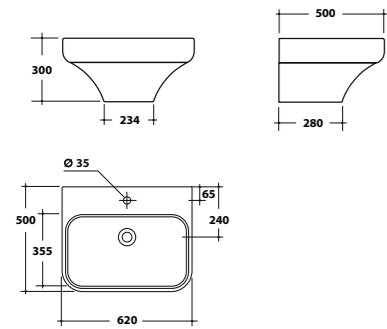

Bidet a terra 51x42xH41 cm.
Back to wall bidet 51x42xH41 cm.

Infinity

design by **Danilo Fedeli**

Lavabo + colonna
Washbasin + pedestal

30LV + 30CL

Bidet a terra
Back to wall bidet

30BDM

Vaso a terra
Back to wall w.c.

30VS/P

Vaso monoblocco + cassetta
Close-coupled toilet + cistern

30MBS/P + 30CM

Lavabo sospeso
Wall-hung washbasin

30LV

Vaso sospeso
Wall-hung w.c.

30VSO

Bidet sospeso
Wall-hung bidet

30BDS

Lavabo + colonna
Washbasin + pedestal **30LV + 30CL**

Lavabo sospeso 50x62xH30 cm, con colonna H55 cm.
Wall-hung washbasin 50x62xH30 cm, with pedestal H55 cm.

Lavabo sospeso
Wall-hung washbasin **30LV**

Lavabo sospeso 50x62xH30 cm.
Wall-hung washbasin 50x62xH30 cm.

Bidet sospeso
Wall-hung bidet **30BDS**

Bidet sospeso 52x36xH27 cm.
Wall-hung bidet 52x36xH27 cm.

Vaso sospeso
Wall-hung w.c. **30VSO**

Vaso sospeso 52x36xH27 cm.
Wall-hung w.c. 52x36xH27 cm.