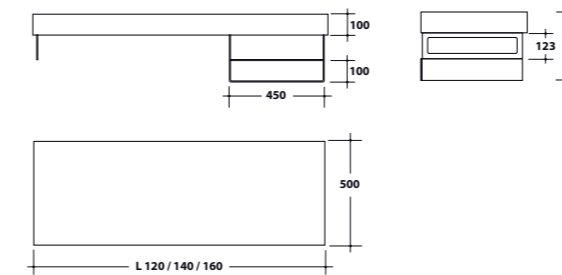

28LV + 28CLRO

Orinatoio
Urinal

28ORI

Lavabo + colonna a righe oro **28LV + 28CLRO**
Washbasin + gold striped pedestal

Lavabo sospeso 50,5x64xH35 cm, con colonna a righe oro H55 cm.
Wall- hung washbasin 50.5x64xH35 cm, with gold striped pedestal H55 cm.

Lavabo da appoggio **28LVB2**
Countertop washbasin

Lavabo da appoggio 50x45xH15 cm.
Countertop washbasin 50x45xH15 cm.

Lavabo + colonna a righe **28LV + 28CLR**
Washbasin + striped pedestal

Lavabo sospeso 50,5x64xH35 cm, con colonna a righe bianche H55 cm.
Wall- hung washbasin 50.5x64xH35 cm, with white striped pedestal H55 cm.

Top in legno e in acciaio **TOP 120**
50X120XH32,3 cm.
Top in wood and steel 50X120XH32,3 cm.

Top in legno e in acciaio **TOP 140**
50X140XH32,3 cm.
Top in wood and steel 50X140XH32,3 cm.

Top in legno e in acciaio **TOP 160**
50X160XH32,3 cm.
Top in wood and steel 50X160XH32,3 cm.