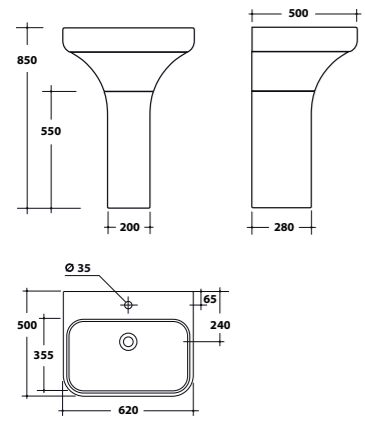

Bidet a terra 51x42xH41 cm.
Back to wall bidet 51x42xH41 cm.

Infinity

design by **Danilo Fedeli**

Lavabo + colonna
Washbasin + pedestal

30LV + 30CL

Bidet a terra
Back to wall bidet

30BDM

Vaso a terra
Back to wall w.c.

30VS/P

Vaso monoblocco + cassetta
Close-coupled toilet + cistern

30MBS/P + 30CM

Lavabo sospeso
Wall-hung washbasin

30LV

Vaso sospeso
Wall-hung w.c.

30VSO

Bidet sospeso
Wall-hung bidet

30BDS

Lavabo + colonna
Washbasin + pedestal **30LV + 30CL**

Lavabo sospeso 50x62xH30 cm, con colonna H55 cm.
Wall-hung washbasin 50x62xH30 cm, with pedestal H55 cm.

Lavabo sospeso
Wall-hung washbasin **30LV**

Lavabo sospeso 50x62xH30 cm.
Wall-hung washbasin 50x62xH30 cm.

Bidet sospeso
Wall-hung bidet **30BDS**

Bidet sospeso 52x36xH27 cm.
Wall-hung bidet 52x36xH27 cm.

Vaso sospeso
Wall-hung w.c. **30VSO**

Vaso sospeso 52x36xH27 cm.
Wall-hung w.c. 52x36xH27 cm.