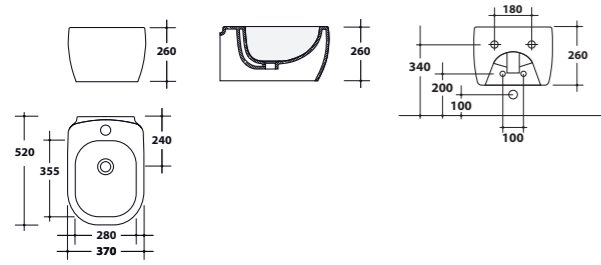

Lavabo da appoggio **28LVB2**
Countertop washbasin

Lavabo da appoggio 50x45xH15 cm.
Countertop washbasin 50x45xH15 cm.

Lavabo + colonna a righe **28LV + 28CLR**
Washbasin + striped pedestal

Lavabo sospeso 50,5x64xH35 cm, con colonna a righe bianche H55 cm.
Wall- hung washbasin 50.5x64xH35 cm, with white striped pedestal H55 cm.

Top in legno e in acciaio **TOP 120**
50X120XH32,3 cm.
Top in wood and steel 50X120XH32,3 cm.

Top in legno e in acciaio **TOP 140**
50X140XH32,3 cm.
Top in wood and steel 50X140XH32,3 cm.

Top in legno e in acciaio **TOP 160**
50X160XH32,3 cm.
Top in wood and steel 50X160XH32,3 cm.

Lavabo + colonna **28LV + 28CL**
Washbasin + pedestal

Lavabo sospeso 50,5x64xH35 cm con colonna liscia H55 cm.
Wall- hung washbasin 50.5x64xH35 cm with simple pedestal H55 cm.

Lavabo sospeso **28LV**
Wall-hung washbasin

Lavabo sospeso 50,5x64xH35 cm, bianco.
Wall- hung washbasin 50.5x64x H35 cm, white.

Bidet sospeso
Wall-hung bidet

28BDS

Bidet sospeso 52x37xH26 cm.
Wall-hung bidet 52x37xH26 cm.

Vaso sospeso
Wall-hung w.c.