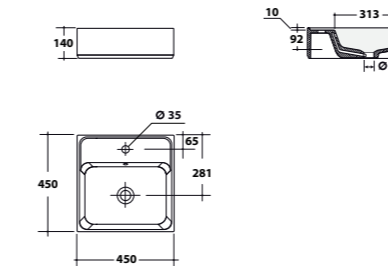

Bidet sospeso
Wall-hung bidet

26BDS

Bidet sospeso 52x35xH28 cm.
Wall-hung bidet 52x35xH28 cm.

Vaso monoblocco + cassetta
Close-coupled toile + cistern

26MBS/P + 26CM

Vaso monoblocco con cassetta 65x35xH88 cm.
Close-coupled toile with cistern 65x35xH88 cm

Vaso sospeso
Wall-hung w.c.

26VSO

Vaso sospeso 52x35xH28 cm.
Wall-hung w.c. 52x35xH28 cm.

Lavabo da appoggio KLASS 45
Countertop washbasin KLASS 45

KLA45

Lavabo da appoggio 45x45xH14 cm.
Countertop washbasin 45x45xH14 cm.