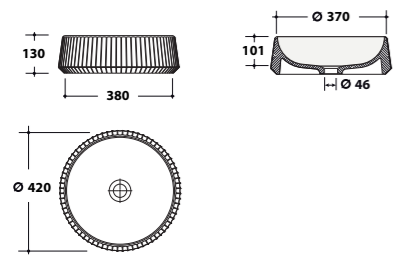

SOFT

Up

Lavabo da appoggio UP
Countertop washbasin UP

UP

Art | Info tecniche
Technical information

Lavabo da appoggio ART 42
Countertop washbasin ART 42

ART42

Lavabo da appoggio 42x42xH13 cm.
Countertop washbasin 42x42xH13 cm.