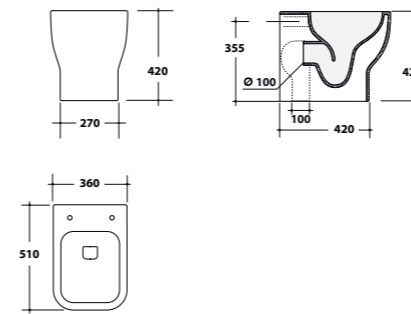

30BDS

Lavabo + colonna
Washbasin + pedestal **30LV + 30CL**

Lavabo sospeso 50x62xH30 cm, con colonna H55 cm.
Wall-hung washbasin 50x62xH30 cm, with pedestal H55 cm.

Lavabo sospeso
Wall-hung washbasin **30LV**

Lavabo sospeso 50x62xH30 cm.
Wall-hung washbasin 50x62xH30 cm.

Bidet sospeso
Wall-hung bidet **30BDS**

Bidet sospeso 52x36xH27 cm.
Wall-hung bidet 52x36xH27 cm.

Vaso sospeso
Wall-hung w.c. **30VSO**

Vaso sospeso 52x36xH27 cm.
Wall-hung w.c. 52x36xH27 cm.

Bidet a terra
Back to wall bidet **30BDM**

Bidet a terra 52x36xH42 cm.
Back to wall bidet 52x36xH42 cm.

Vaso a terra
Back to wall w.c. **30VS/P**

Vaso a terra 52,2x36,5xH42 cm.
Back to wall w.c. 52,2x36,5xH42 cm.

Vaso monoblocco + cassetta
Close-coupled toile + cistern **30MBS/P + 30CM**

Vaso monoblocco con cassetta 66x36,5xH86,5 cm.
Close-coupled toile with cistern 66x36,5xH86,5 cm

Infinity

plus

design by **Danilo Fedeli**