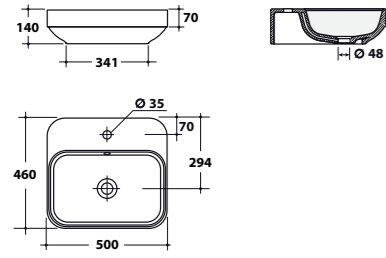

Lavabo da appoggio **SPEED S60**
Countertop washbasin **SPEED S60**

Lavabo da appoggio 40x60xH26 cm.
Countertop washbasin 40x60xH26 cm.

Lavabo da appoggio **KLASS 45**
Countertop washbasin **KLASS 45**

Lavabo da appoggio 45x45xH14 cm.
Countertop washbasin 45x45xH14 cm.

Lavabo da appoggio **KLASS 60**
Countertop washbasin **KLASS 60**

Lavabo da appoggio 45x60xH14 cm.
Countertop washbasin 45x60xH14 cm.

Lavabo da appoggio **KLASS 80**
Countertop washbasin **KLASS 80**

Lavabo da appoggio 45x80xH14 cm.
Countertop washbasin 45x80xH14 cm.

Lavabo da appoggio **KLASS 100**
Countertop washbasin **KLASS 100**

Lavabo da appoggio 45x100xH14 cm.
Countertop washbasin 45x100xH14 cm.

Lavabo da appoggio SPACE 50
 Countertop washbasin SPACE 50

SPA50

Lavabo da appoggio 46x50xH14 cm.
 Countertop washbasin 46x50xH14 cm.