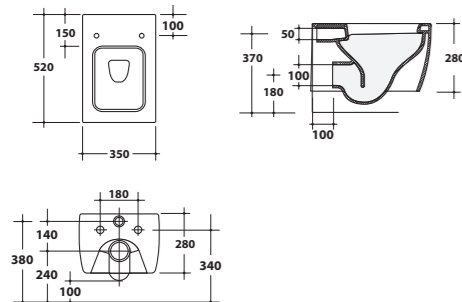

Bidet sospeso
Wall-hung bidet

22BDS

Bidet sospeso 52x35xH26 cm.
Wall-hung bidet 52x35xH26 cm.

Vaso monoblocco + cassetta
Close-coupled toile + cistern

22MBS/P + 22CM

Vaso monoblocco con cassetta 65x35xH88 cm.
Close-coupled toile with cistern 65x35xH88 cm

Vaso sospeso
Wall-hung w.c.

22VSO

Vaso sospeso 52x35xH26 cm.
Wall-hung w.c. 52x35xH26 cm.

Lavabo sospeso e da appoggio
Wall-hung and countertop washbasin

22LVB

Lavabo sospeso e da appoggio 45x50xH14 cm.
Wall-hung and countertop washbasin 45x50xH14 cm.