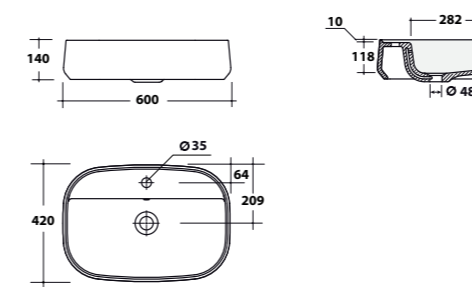

PLA60

Lavabo da appoggio 42x60xH14 cm.
Countertop washbasin 42x60xH14 cm.

Style | Info tecniche
Technical information

Lavabo da appoggio STYLE 42
Countertop washbasin STYLE 42

STY42

Lavabo da appoggio 42x42xH14 cm.
Countertop washbasin 42x42xH14 cm.

Lavabo da appoggio STYLE 60
Countertop washbasin STYLE 60

STY60

Lavabo da appoggio 42x60xH14 cm.
Countertop washbasin 42x60xH14 cm.

Lavabo da appoggio **SPEED 40**
Countertop washbasin **SPEED 40**

Lavabo da appoggio 40x40xH16 cm.
Countertop washbasin 40x40xH16 cm.