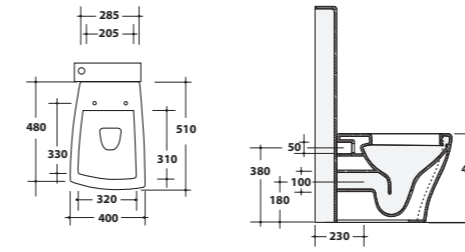

Bidet a terra 51x40xH43 cm.
Back to wall bidet 51x40xH43 cm.

Vaso + cassetta in resina
W.c. + resin cistern **25VP + 25GRV**