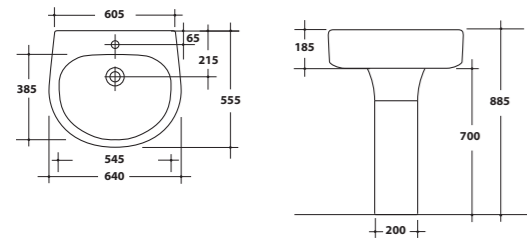

Lavabo + colonna
Washbasin + pedestal

17LV + 17CL2

Lavabo sospeso 55,5x64xH18,5 cm
con colonna H70 cm.
Wall-hung washbasin 55,5x64xH18,5 cm
with pedestal H70 cm.