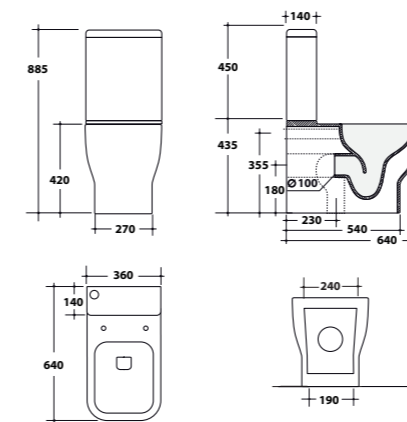

30BDS

Lavabo + colonna
Washbasin + pedestal **30LV + 30CL**

Lavabo sospeso 50x62xH30 cm, con colonna H55 cm.
Wall-hung washbasin 50x62xH30 cm, with pedestal H55 cm.

Lavabo sospeso
Wall-hung washbasin **30LV**

Lavabo sospeso 50x62xH30 cm.
Wall-hung washbasin 50x62xH30 cm.

Bidet sospeso
Wall-hung bidet **30BDS**

Bidet sospeso 52x36xH27 cm.
Wall-hung bidet 52x36xH27 cm.

Vaso sospeso
Wall-hung w.c. **30VSO**

Vaso sospeso 52x36xH27 cm.
Wall-hung w.c. 52x36xH27 cm.

Bidet a terra
Back to wall bidet **30BDM**

Bidet a terra 52x36xH42 cm.
Back to wall bidet 52x36xH42 cm.

Vaso a terra
Back to wall w.c. **30VS/P**

Vaso a terra 52,2x36,5xH42 cm.
Back to wall w.c. 52,2x36,5xH42 cm.

Vaso monoblocco + cassetta
Close-coupled toile + cistern **30MBS/P + 30CM**

Vaso monoblocco con cassetta 66x36,5xH86,5 cm.
Close-coupled toile with cistern 66x36,5xH86,5 cm

Infinity

plus

design by **Danilo Fedeli**