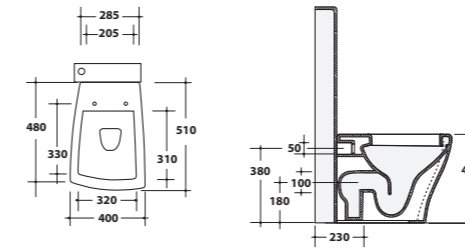

Top in legno e in acciaio **TOP 120**
50X120XH32,3 cm.
Top in wood and steel 50X120XH32,3 cm.

Top in legno e in acciaio **TOP 140**
50X140XH32,3 cm.
Top in wood and steel 50X140XH32,3 cm.

Top in legno e in acciaio **TOP 160**
50X160XH32,3 cm.
Top in wood and steel 50X160XH32,3 cm.

Vaso + cassetta in resina
W.c. + resin cistern

25VS-25VP+25GRV

Bidet + cassetta in resina
Bidet + resin cistern

25BDM + 25GRB

Lavabo sospeso
Wall-hung washbasin **25LVS**

Lavabo sospeso 51x68xH42 cm.
Wall-hung washbasin 51x68xH42 cm.