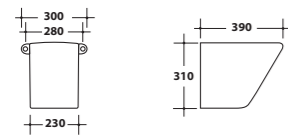

17LV + 17CL2

Lavabo sospeso 55,5x64xH18,5 cm
con colonna H70 cm.
Wall-hung washbasin 55,5x64xH18,5 cm
with pedestal H70 cm.

Lavabo sospeso
Wall-hung washbasin

17LV

Lavabo sospeso 55,5x64xH18,5 cm.
Wall-hung washbasin 55,5x64xH18,5 cm.