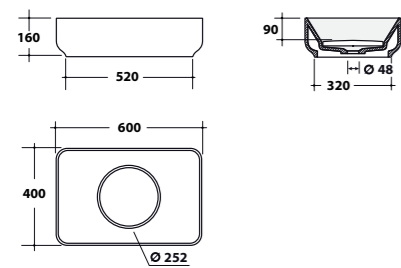

PLA60

Lavabo da appoggio 42x60xH14 cm.
Countertop washbasin 42x60xH14 cm.

Style | Info tecniche
Technical information

Lavabo da appoggio STYLE 42
Countertop washbasin STYLE 42

STY42

Lavabo da appoggio 42x42xH14 cm.
Countertop washbasin 42x42xH14 cm.

Lavabo da appoggio STYLE 60
Countertop washbasin STYLE 60

STY60

Lavabo da appoggio 42x60xH14 cm.
Countertop washbasin 42x60xH14 cm.

Lavabo da appoggio **SPEED 40**
Countertop washbasin **SPEED 40**

Lavabo da appoggio 40x40xH16 cm.
Countertop washbasin 40x40xH16 cm.

Lavabo da appoggio **SPEED S40**
Countertop washbasin **SPEED S40**

Lavabo da appoggio 40x40xH26 cm.
Countertop washbasin 40x40xH26 cm.

Lavabo da appoggio **SPEED 60**
Countertop washbasin **SPEED 60**

Lavabo da appoggio 40x60xH16 cm.
Countertop washbasin 40x60xH16 cm.