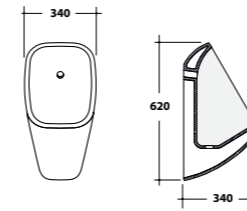

Top in legno e in acciaio **TOP 120**
50X120XH32,3 cm.
Top in wood and steel 50X120XH32,3 cm.

Top in legno e in acciaio **TOP 140**
50X140XH32,3 cm.
Top in wood and steel 50X140XH32,3 cm.

Top in legno e in acciaio **TOP 160**
50X160XH32,3 cm.
Top in wood and steel 50X160XH32,3 cm.

Lavabo sospeso 50,5x64xH35 cm, bianco.
Wall- hung washbasin 50.5x64x H35 cm, white.

Bidet sospeso
Wall-hung bidet

28BDS

Bidet sospeso 52x37xH26 cm.
Wall-hung bidet 52x37xH26 cm.

Vaso sospeso
Wall-hung w.c.

28VSO

Vaso sospeso 52x37xH26 cm.
Wall-hung w.c. 52x37xH26 cm.

Bidet a terra
Back to wall bidet

28BDM

Bidet a terra 52x37xH42 cm.
Back to wall bidet 52x37xH42 cm.

Vaso a terra
Back to wall w.c.

28VS/P

Vaso a terra 52x37xH42 cm.
Back to wall w.c. 52x37xH42 cm.

Vaso monoblocco + cassetta
Close-coupled toilet + cistern

28MBS/P + 28CM

Vaso monoblocco con cassetta 65x37H87 cm.
Close-coupled toilet with cistern 65x37H87 cm.

Orinatoio
Urinal

28ORI

Orinatoio sospeso 34x34 H62 cm.
Wall mounted urinal 34x34 H62 cm.