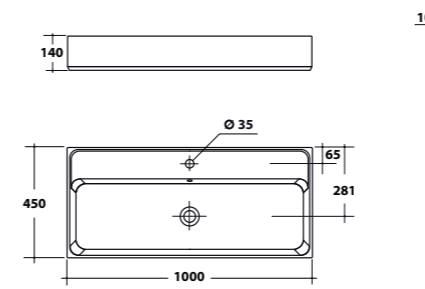

Lavabo da appoggio 45x80xH14 cm.
Countertop washbasin 45x80xH14 cm.

Lavabo da appoggio **KLASS 100**
Countertop washbasin **KLASS 100**