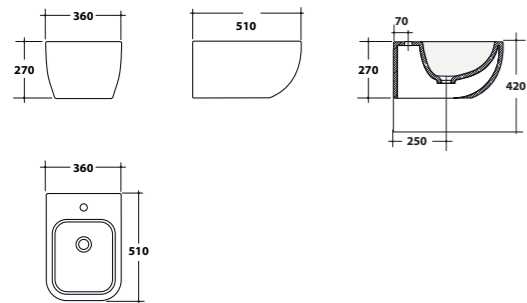

Top in legno e in acciaio **TOP 120**
50X120XH32,3 cm.
Top in wood and steel 50X120XH32,3 cm.

Top in legno e in acciaio **TOP 140**
50X140XH32,3 cm.
Top in wood and steel 50X140XH32,3 cm.

Top in legno e in acciaio **TOP 160**
50X160XH32,3 cm.
Top in wood and steel 50X160XH32,3 cm.

Bidet a terra 51x42xH41 cm.
Back to wall bidet 51x42xH41 cm.

Infinity

design by **Danilo Fedeli**

Lavabo + colonna
Washbasin + pedestal

30LV + 30CL

Bidet a terra
Back to wall bidet

30BDM

Vaso a terra
Back to wall w.c.

30BDS

Lavabo + colonna
Washbasin + pedestal **30LV + 30CL**

Lavabo sospeso 50x62xH30 cm, con colonna H55 cm.
Wall-hung washbasin 50x62xH30 cm, with pedestal H55 cm.

Lavabo sospeso
Wall-hung washbasin **30LV**

Lavabo sospeso 50x62xH30 cm.
Wall-hung washbasin 50x62xH30 cm.

Bidet sospeso
Wall-hung bidet **30BDS**

Bidet sospeso 52x36xH27 cm.
Wall-hung bidet 52x36xH27 cm.

Vaso sospeso
Wall-hung w.c. **30VSO**

Vaso sospeso 52x36xH27 cm.
Wall-hung w.c. 52x36xH27 cm.