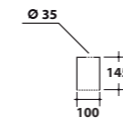

F316

Lavabo da appoggio 40x100xH13 cm.
Countertop washbasin 40x100xH13 cm.

Porta rubinetto ceramica
Door ceramic faucet