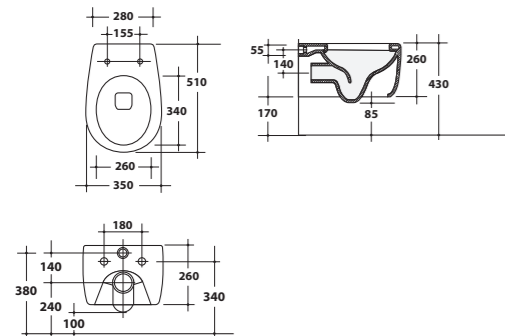

Top in legno e in acciaio **TOP 120**
50X120XH32,3 cm.
Top in wood and steel 50X120XH32,3 cm.

Top in legno e in acciaio **TOP 140**
50X140XH32,3 cm.
Top in wood and steel 50X140XH32,3 cm.

Top in legno e in acciaio **TOP 160**
50X160XH32,3 cm.
Top in wood and steel 50X160XH32,3 cm.

Cassetta
Cistern

23CM

Lavabo da appoggio
Countertop washbasin

23LV82

Lavabo sospeso
Wall-hung washbasin

23LV

Lavabo sospeso 49x67xH38 cm.
Wall-hung washbasin 49x67xH38 cm.

Vaso a terra
Back to wall w.c.

23VS/P

Vaso a terra 51x35xH43 cm.
Back to wall w.c. 51x35xH43 cm.

Bidet sospeso
Wall-hung bidet

23BDS

Bidet sospeso 51x35xH26 cm.
Wall-hung bidet 51x35xH26 cm.

Vaso monoblocco
Close-coupled toilet

23MBS/P

Vaso monoblocco 65x35xH43 cm.
Close-coupled toilet 65x35xH43 cm.

Vaso sospeso
Wall-hung w.c.

23VSO

Vaso sospeso 51x35xH26 cm.
Wall-hung w.c. 51x35xH26 cm.

Cassetta
Cistern

23CM

Cassetta per vaso monoblocco 14x30xH43 cm.
Cistern for close-coupled toilet 14x30xH43 cm.

Bidet a terra
Back to wall bidet