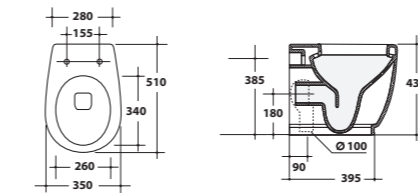

Vaso sospeso
Wall-hung w.c.

17VSO

Vaso sospeso 51x35xH26 cm.
Wall-hung w.c. 51x35xH26 cm.

Bidet a terra
Back to wall bidet

17BDM

Bidet a terra 51x35xH43 cm.
Back to wall bidet 51x35xH43cm.

Vaso a terra
Back to wall w.c.