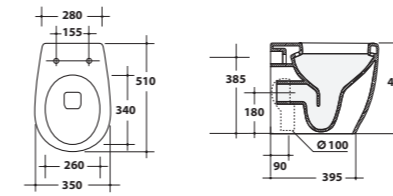

Top in legno e in acciaio **TOP 120**
50X120XH32,3 cm.
Top in wood and steel 50X120XH32,3 cm.

Top in legno e in acciaio **TOP 140**
50X140XH32,3 cm.
Top in wood and steel 50X140XH32,3 cm.

Top in legno e in acciaio **TOP 160**
50X160XH32,3 cm.
Top in wood and steel 50X160XH32,3 cm.

Cassetta
Cistern

23CM

Lavabo da appoggio
Countertop washbasin

23LV82

Lavabo sospeso
Wall-hung washbasin

23LV

Lavabo sospeso 49x67xH38 cm.
Wall-hung washbasin 49x67xH38 cm.

Vaso a terra
Back to wall w.c.

23VS/P

Vaso a terra 51x35xH43 cm.
Back to wall w.c. 51x35xH43 cm.

Bidet sospeso
Wall-hung bidet

23BDS

Bidet sospeso 51x35xH26 cm.
Wall-hung bidet 51x35xH26 cm.

Vaso monoblocco
Close-coupled toilet

23MBS/P

Vaso monoblocco 65x35xH43 cm.
Close-coupled toilet 65x35xH43 cm.