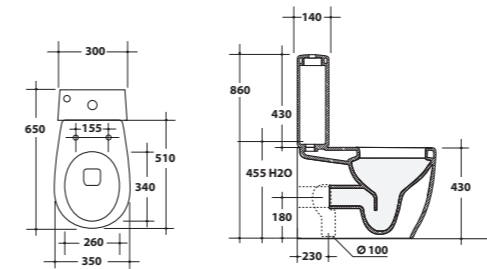

Lavabo sospeso 49x67xH25 cm.
Wall-hung washbasin 49x67xH25 cm.

Vaso a terra
Back to wall w.c.

27VS/P

Vaso a terra 51x35xH43 cm.
Back to wall w.c. 51x35xH43 cm.

Bidet sospeso
Wall-hung bidet

27BDS

Bidet sospeso 51x35xH26 cm.
Wall-hung bidet 51x35xH26 cm.

Vaso monoblocco + cassetta
Close-coupled toile + cistern

27MBS/P + 27CM

Vaso monoblocco con cassetta 65x35xH86 cm.
Close-coupled toile with cistern 65x35xH86 cm

Vaso sospeso
Wall-hung w.c.

27VSO

Vaso sospeso 51x35xH26 cm.
Wall-hung w.c. 51x35xH26 cm.