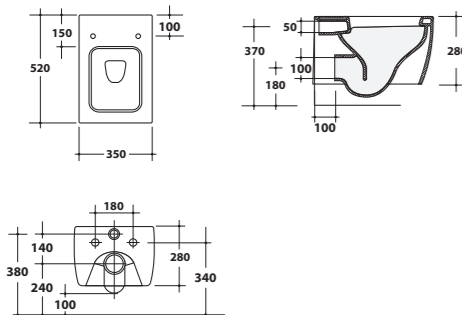

26LV + 26MBL

Lavabo sospeso 50x50xH39 cm, con mobile H45 cm.
Wall-hung washbasin 50x50xH39 cm, with wooden furniture H45 cm.

Vaso a terra
Back to wall w.c.

26VS/P

Vaso a terra 52x35xH43 cm.
Back to wall w.c. 52x35xH43 cm.

Bidet sospeso
Wall-hung bidet

26BDS

Bidet sospeso 52x35xH28 cm.
Wall-hung bidet 52x35xH28 cm.

Vaso monoblocco + cassetta
Close-coupled toile + cistern

26MBS/P + 26CM

Vaso monoblocco con cassetta 65x35xH88 cm.
Close-coupled toile with cistern 65x35xH88 cm

Vaso sospeso
Wall-hung w.c.

26VSO

Vaso sospeso 52x35xH28 cm.
Wall-hung w.c. 52x35xH28 cm.

Lavabo da appoggio KLASS 45
Countertop washbasin KLASS 45

KLA45

Lavabo da appoggio 45x45xH14 cm.
Countertop washbasin 45x45xH14 cm.