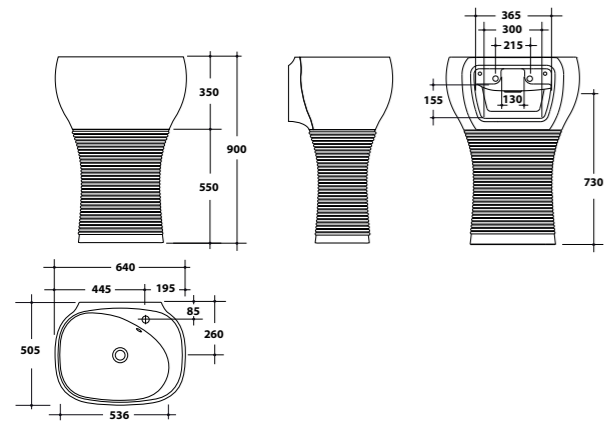

Bidet sospeso
Wall-hung bidet

28BDS

Vaso monoblocco + cassetta
Close-coupled toilet + cistern

28MBS/P +28CM

Lavabo + colonna a righe
Washbasin + striped pedestal

28LV + 28CLR

Lavabo + colonna a righe Oro
Washbasin + gold striped pedestal

28LV + 28CLRO

Orinatoio
Urinal

28ORI

Lavabo + colonna a righe oro **28LV + 28CLRO**
Washbasin + gold striped pedestal

Lavabo sospeso 50,5x64xH35 cm, con colonna a righe oro H55 cm.
Wall- hung washbasin 50.5x64xH35 cm, with gold striped pedestal H55 cm.

Lavabo da appoggio **28LVB2**
Countertop washbasin

Lavabo da appoggio 50x45xH15 cm.
Countertop washbasin 50x45xH15 cm.

Lavabo + colonna a righe **28LV + 28CLR**
Washbasin + striped pedestal

Lavabo sospeso 50,5x64xH35 cm, con colonna a righe bianche H55 cm.
Wall- hung washbasin 50.5x64xH35 cm, with white striped pedestal H55 cm.

Top in legno e in acciaio **TOP 120**
50X120XH32,3 cm.
Top in wood and steel 50X120XH32,3 cm.

Top in legno e in acciaio **TOP 140**
50X140XH32,3 cm.
Top in wood and steel 50X140XH32,3 cm.

Top in legno e in acciaio **TOP 160**
50X160XH32,3 cm.
Top in wood and steel 50X160XH32,3 cm.