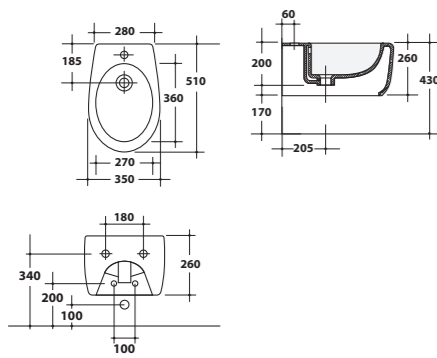

Top in legno e in acciaio **TOP 120**
50X120XH32,3 cm.
Top in wood and steel 50X120XH32,3 cm.

Top in legno e in acciaio **TOP 140**
50X140XH32,3 cm.
Top in wood and steel 50X140XH32,3 cm.

Top in legno e in acciaio **TOP 160**
50X160XH32,3 cm.
Top in wood and steel 50X160XH32,3 cm.

Cassetta
Cistern

23CM

Lavabo da appoggio
Countertop washbasin

23LV82

Lavabo sospeso
Wall-hung washbasin

23LV

Lavabo sospeso 49x67xH38 cm.
Wall-hung washbasin 49x67xH38 cm.

Vaso a terra
Back to wall w.c.

23VS/P

Vaso a terra 51x35xH43 cm.
Back to wall w.c. 51x35xH43 cm.

Bidet sospeso
Wall-hung bidet

23BDS

Bidet sospeso 51x35xH26 cm.
Wall-hung bidet 51x35xH26 cm.

Vaso monoblocco
Close-coupled toilet

23MBS/P

Vaso monoblocco 65x35xH43 cm.
Close-coupled toilet 65x35xH43 cm.