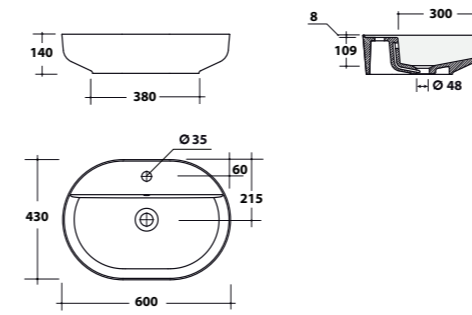

Lavabo da appoggio PLANET 60
Countertop washbasin PLANET 60

PLA60

Lavabo da appoggio 42x60xH14 cm.
Countertop washbasin 42x60xH14 cm.