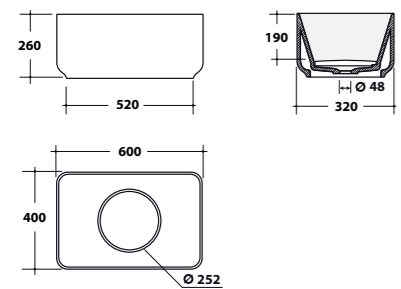

PLA60

Lavabo da appoggio 42x60xH14 cm.
Countertop washbasin 42x60xH14 cm.

Style | Info tecniche
Technical information

Lavabo da appoggio STYLE 42
Countertop washbasin STYLE 42

STY42

Lavabo da appoggio 42x42xH14 cm.
Countertop washbasin 42x42xH14 cm.

Lavabo da appoggio STYLE 60
Countertop washbasin STYLE 60

STY60

Lavabo da appoggio 42x60xH14 cm.
Countertop washbasin 42x60xH14 cm.

Lavabo da appoggio **SPEED 40**
Countertop washbasin **SPEED 40**

Lavabo da appoggio 40x40xH16 cm.
Countertop washbasin 40x40xH16 cm.

Lavabo da appoggio **SPEED S40**
Countertop washbasin **SPEED S40**

Lavabo da appoggio 40x40xH26 cm.
Countertop washbasin 40x40xH26 cm.

Lavabo da appoggio **SPEED 60**
Countertop washbasin **SPEED 60**

Lavabo da appoggio 40x60xH16 cm.
Countertop washbasin 40x60xH16 cm.