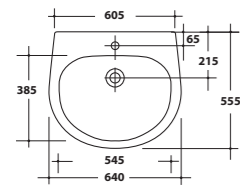

17LV + 17CL2

Lavabo sospeso 55,5x64xH18,5 cm
con colonna H70 cm.
Wall-hung washbasin 55,5x64xH18,5 cm
with pedestal H70 cm.

Lavabo sospeso
Wall-hung washbasin

17LV

Lavabo sospeso 55,5x64xH18,5 cm.
Wall-hung washbasin 55,5x64xH18,5 cm.