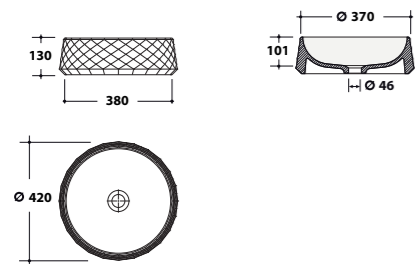

SOFT

Up

Lavabo da appoggio UP
Countertop washbasin UP

UP

Art | Info tecniche
Technical information

Lavabo da appoggio ART 42
Countertop washbasin ART 42

ART42

Lavabo da appoggio 42x42xH13 cm.
Countertop washbasin 42x42xH13 cm.

Lavabo da appoggio ART 60
Countertop washbasin ART 60

ART60

Lavabo da appoggio 42x60xH13 cm.
Countertop washbasin 42x60xH13 cm.

Diamond | Info tecniche
Technical information

Lavabo da appoggio DIAMOND 42
Countertop washbasin DIAMOND 42