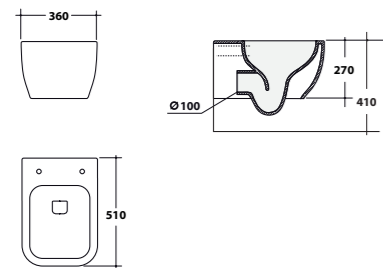

30BDS

Lavabo + colonna
Washbasin + pedestal **30LV + 30CL**

Lavabo sospeso 50x62xH30 cm, con colonna H55 cm.
Wall-hung washbasin 50x62xH30 cm, with pedestal H55 cm.

Lavabo sospeso
Wall-hung washbasin **30LV**

Lavabo sospeso 50x62xH30 cm.
Wall-hung washbasin 50x62xH30 cm.

Bidet sospeso
Wall-hung bidet **30BDS**

Bidet sospeso 52x36xH27 cm.
Wall-hung bidet 52x36xH27 cm.

Vaso sospeso
Wall-hung w.c. **30VSO**

Vaso sospeso 52x36xH27 cm.
Wall-hung w.c. 52x36xH27 cm.