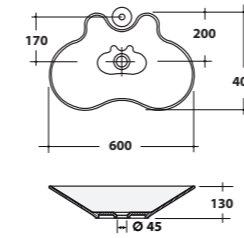

Lavabo da appoggio **KLASS 60**
Countertop washbasin **KLASS 60**

Lavabo da appoggio 45x60xH14 cm.
Countertop washbasin 45x60xH14 cm.

Lavabo da appoggio **KLASS 80**
Countertop washbasin **KLASS 80**

Lavabo da appoggio 45x80xH14 cm.
Countertop washbasin 45x80xH14 cm.

Lavabo da appoggio **KLASS 100**
Countertop washbasin **KLASS 100**

Lavabo da appoggio 45x100xH14 cm.
Countertop washbasin 45x100xH14 cm.

Lavabo da appoggio SPACE 50
 Countertop washbasin SPACE 50

SPA50

Lavabo da appoggio 46x50xH14 cm.
 Countertop washbasin 46x50xH14 cm.

Lavabo da appoggio SPACE 60
 Countertop washbasin SPACE 60

SPA60

Lavabo da appoggio 46x60xH14 cm.
 Countertop washbasin 46x60xH14 cm.

Lavabo da appoggio FLY SINGOLO
 Countertop washbasin FLY SINGLE

F317

Lavabo da appoggio 40x60xH13 cm.
 Countertop washbasin 40x60xH13 cm.