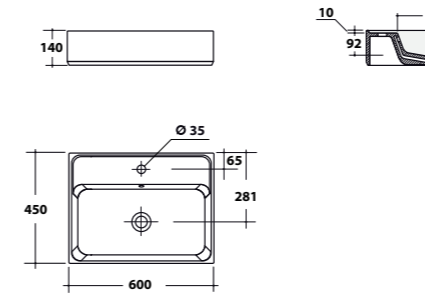

Lavabo da appoggio STYLE 60
Countertop washbasin STYLE 60

STY60

Lavabo da appoggio 42x60xH14 cm.
Countertop washbasin 42x60xH14 cm.

Lavabo da appoggio **SPEED 40**
Countertop washbasin **SPEED 40**

Lavabo da appoggio 40x40xH16 cm.
Countertop washbasin 40x40xH16 cm.

Lavabo da appoggio **SPEED S40**
Countertop washbasin **SPEED S40**

Lavabo da appoggio 40x40xH26 cm.
Countertop washbasin 40x40xH26 cm.

Lavabo da appoggio **SPEED 60**
Countertop washbasin **SPEED 60**

Lavabo da appoggio 40x60xH16 cm.
Countertop washbasin 40x60xH16 cm.

Lavabo da appoggio **SPEED S60**
Countertop washbasin **SPEED S60**

Lavabo da appoggio 40x60xH26 cm.
Countertop washbasin 40x60xH26 cm.

Lavabo da appoggio **KLASS 45**
Countertop washbasin **KLASS 45**

Lavabo da appoggio 45x45xH14 cm.
Countertop washbasin 45x45xH14 cm.