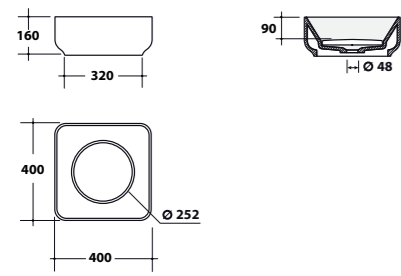

PLA60

Lavabo da appoggio 42x60xH14 cm.
Countertop washbasin 42x60xH14 cm.

Style | Info tecniche
Technical information

Lavabo da appoggio STYLE 42
Countertop washbasin STYLE 42

STY42

Lavabo da appoggio 42x42xH14 cm.
Countertop washbasin 42x42xH14 cm.

Lavabo da appoggio STYLE 60
Countertop washbasin STYLE 60

STY60

Lavabo da appoggio 42x60xH14 cm.
Countertop washbasin 42x60xH14 cm.

Lavabo da appoggio **SPEED 40**
Countertop washbasin **SPEED 40**

Lavabo da appoggio 40x40xH16 cm.
Countertop washbasin 40x40xH16 cm.