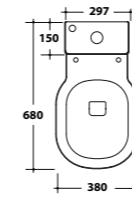

32BDM

Lavabo + colonna
Washbasin + pedestal

32LV + 32CL

Lavabo 50x64xH30 cm, con colonna H55 cm.
Washbasin 64x50.5xH35 cm, with pedestal H55 cm.

Cassetta
Cistern

32CM

Cassetta per vaso monoblocco 15x29,7xH42,2 cm.
Cistern for close-coupled toilet 15x29,7xH42,2 cm.