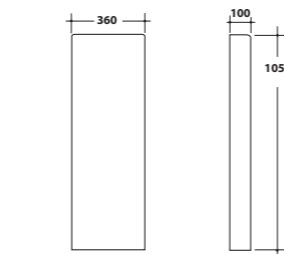

Bidet a terra con cassetta in resina 51x40xH105 cm.
Back to wall bidet with resin cistern 51x40xH105 cm.

Cassetta vaso in resina
Resin cistern for back to wall w.c **25GRV**