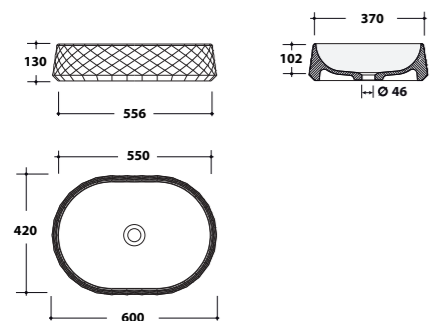

Lavabo da appoggio ART 60
Countertop washbasin ART 60

ART60

Lavabo da appoggio 42x60xH13 cm.
Countertop washbasin 42x60xH13 cm.

Diamond | Info tecniche
Technical information

Lavabo da appoggio DIAMOND 42
Countertop washbasin DIAMOND 42

DIA42

Lavabo da appoggio 42x42xH13 cm.
Countertop washbasin 42x42xH13 cm.

Lavabo da appoggio DIAMOND 60
Countertop washbasin DIAMOND 60

DIA60

Lavabo da appoggio 42x60xH13 cm.
Countertop washbasin 42x60xH13 cm.