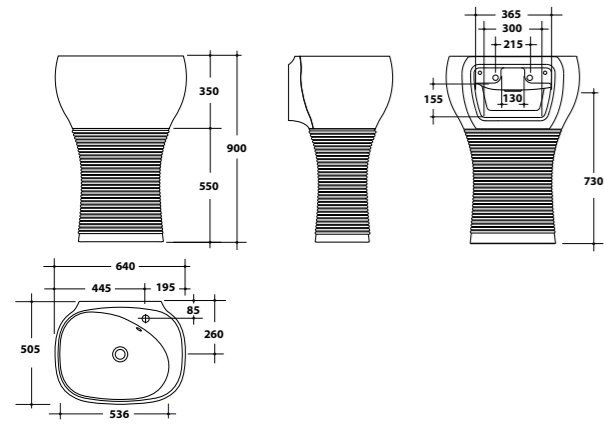

Bidet sospeso
Wall-hung bidet

28BDS

Vaso monoblocco + cassetta
Close-coupled toilet + cistern

28MBS/P +28CM

Lavabo + colonna a righe
Washbasin + striped pedestal

28LV + 28CLR

Lavabo + colonna a righe Oro
Washbasin + gold striped pedestal

28LV + 28CLRO

Orinatoio
Urinal

28ORI

Lavabo + colonna a righe oro **28LV + 28CLRO**
Washbasin + gold striped pedestal

Lavabo sospeso 50,5x64xH35 cm, con colonna a righe oro H55 cm.
Wall- hung washbasin 50.5x64xH35 cm, with gold striped pedestal H55 cm.

Lavabo da appoggio **28LVB2**
Countertop washbasin

Lavabo da appoggio 50x45xH15 cm.
Countertop washbasin 50x45xH15 cm.

Lavabo + colonna a righe **28LV + 28CLR**
Washbasin + striped pedestal

Lavabo sospeso 50,5x64xH35 cm, con colonna a righe bianche H55 cm.
Wall- hung washbasin 50.5x64xH35 cm, with white striped pedestal H55 cm.

Top in legno e in acciaio **TOP 120**
50X120XH32,3 cm.
Top in wood and steel 50X120XH32,3 cm.

Top in legno e in acciaio **TOP 140**
50X140XH32,3 cm.
Top in wood and steel 50X140XH32,3 cm.

Top in legno e in acciaio **TOP 160**
50X160XH32,3 cm.
Top in wood and steel 50X160XH32,3 cm.