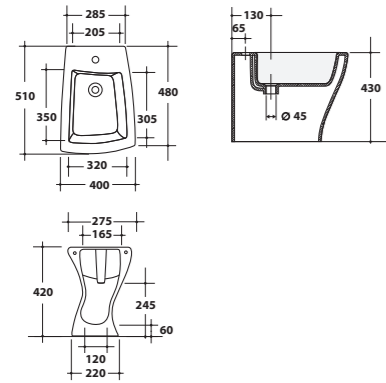

Bidet a terra
Back to wall bidet **25BDM**

Bidet a terra 51x40xH43 cm.
Back to wall bidet 51x40xH43 cm.