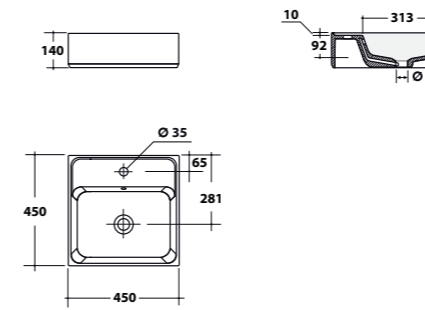

Lavabo da appoggio STYLE 60
Countertop washbasin STYLE 60

STY60

Lavabo da appoggio 42x60xH14 cm.
Countertop washbasin 42x60xH14 cm.

Lavabo da appoggio **SPEED 40**
Countertop washbasin **SPEED 40**

Lavabo da appoggio 40x40xH16 cm.
Countertop washbasin 40x40xH16 cm.

Lavabo da appoggio **SPEED S40**
Countertop washbasin **SPEED S40**

Lavabo da appoggio 40x40xH26 cm.
Countertop washbasin 40x40xH26 cm.

Lavabo da appoggio **SPEED 60**
Countertop washbasin **SPEED 60**

Lavabo da appoggio 40x60xH16 cm.
Countertop washbasin 40x60xH16 cm.

Lavabo da appoggio **SPEED S60**
Countertop washbasin **SPEED S60**

Lavabo da appoggio 40x60xH26 cm.
Countertop washbasin 40x60xH26 cm.

Lavabo da appoggio **KLASS 45**
Countertop washbasin **KLASS 45**

Lavabo da appoggio 45x45xH14 cm.
Countertop washbasin 45x45xH14 cm.