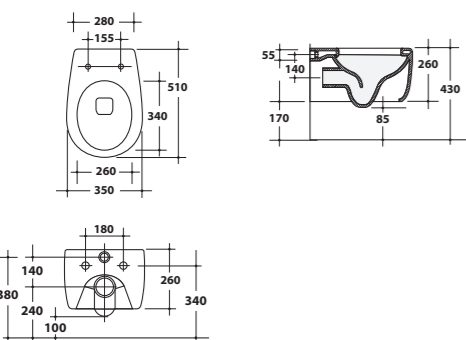

Colonna sospesa
Wall-hung pedestal

17CLS

Colonna sospesa, 36,5x42xH32 cm, per lavabo sospeso.
Wall-hung pedestal, 36,5x42xH32, for wall-hung pedestal cm.

Bidet sospeso
Wall-hung bidet

17BDS

Bidet sospeso 51x35xH26 cm.
Wall-hung bidet 51x35xH26 cm.