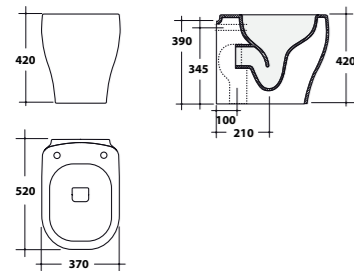

Top in legno e in acciaio **TOP 120**
50X120XH32,3 cm.
Top in wood and steel 50X120XH32,3 cm.

Top in legno e in acciaio **TOP 140**
50X140XH32,3 cm.
Top in wood and steel 50X140XH32,3 cm.

Top in legno e in acciaio **TOP 160**
50X160XH32,3 cm.
Top in wood and steel 50X160XH32,3 cm.

Lavabo + colonna **28LV + 28CL**
Washbasin + pedestal

Lavabo sospeso 50,5x64xH35 cm con colonna liscia H55 cm.
Wall- hung washbasin 50.5x64xH35 cm with simple pedestal H55 cm.

Lavabo sospeso **28LV**
Wall-hung washbasin

Lavabo sospeso 50,5x64xH35 cm, bianco.
Wall- hung washbasin 50.5x64x H35 cm, white.

Bidet sospeso
Wall-hung bidet

28BDS

Bidet sospeso 52x37xH26 cm.
Wall-hung bidet 52x37xH26 cm.

Vaso sospeso
Wall-hung w.c.

28VSO

Vaso sospeso 52x37xH26 cm.
Wall-hung w.c. 52x37xH26 cm.

Bidet a terra
Back to wall bidet

28BDM

Bidet a terra 52x37xH42 cm.
Back to wall bidet 52x37xH42 cm.

Vaso a terra
Back to wall w.c.

28VS/P

Vaso a terra 52x37xH42 cm.
Back to wall w.c. 52x37xH42 cm.