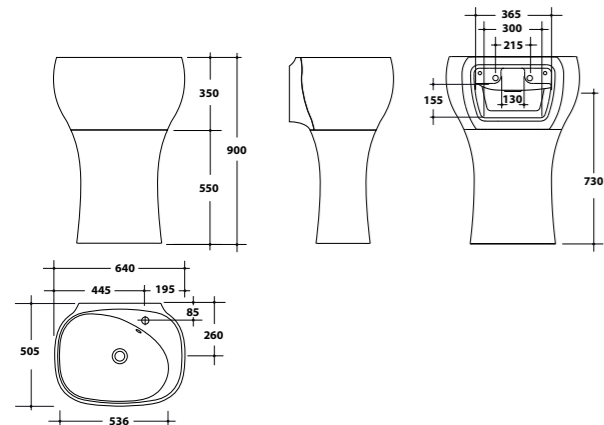

28LV + 28CLRO

Orinatoio
Urinal

28ORI

Lavabo + colonna a righe oro **28LV + 28CLRO**
Washbasin + gold striped pedestal

Lavabo sospeso 50,5x64xH35 cm, con colonna a righe oro H55 cm.
Wall- hung washbasin 50.5x64xH35 cm, with gold striped pedestal H55 cm.

Lavabo da appoggio **28LVB2**
Countertop washbasin

Lavabo da appoggio 50x45xH15 cm.
Countertop washbasin 50x45xH15 cm.

Lavabo + colonna a righe **28LV + 28CLR**
Washbasin + striped pedestal

Lavabo sospeso 50,5x64xH35 cm, con colonna a righe bianche H55 cm.
Wall- hung washbasin 50.5x64xH35 cm, with white striped pedestal H55 cm.

Top in legno e in acciaio **TOP 120**
50X120XH32,3 cm.
Top in wood and steel 50X120XH32,3 cm.

Top in legno e in acciaio **TOP 140**
50X140XH32,3 cm.
Top in wood and steel 50X140XH32,3 cm.

Top in legno e in acciaio **TOP 160**
50X160XH32,3 cm.
Top in wood and steel 50X160XH32,3 cm.

Lavabo + colonna **28LV + 28CL**
Washbasin + pedestal

Lavabo sospeso 50,5x64xH35 cm con colonna liscia H55 cm.
Wall- hung washbasin 50.5x64xH35 cm with simple pedestal H55 cm.

Lavabo sospeso **28LV**
Wall-hung washbasin