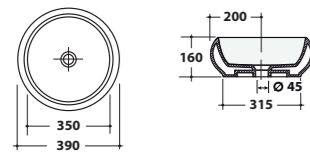

Lavabo da appoggio FLY DOPPIO
 Countertop washbasin FLY DOUBLE

F316

Lavabo da appoggio 40x100xH13 cm.
 Countertop washbasin 40x100xH13 cm.

Porta rubinetto ceramica
 Door ceramic faucet

PR01

Porta rubinetto ceramica 3,5x10xH14,5 cm.
 Door ceramic faucet 3,5x10xH14,5 cm.

Lavabo da appoggio SOFT
Countertop washbasin SOFT

SOF

Lavabo da appoggio 39x39xH16 cm.
Countertop washbasin 39x39xH16 cm.

Lavabo da appoggio UP
Countertop washbasin UP

UP

Lavabo da appoggio 44x44xH14 cm.
Countertop washbasin 44x44xH14 cm.