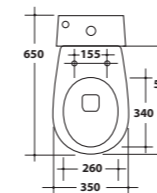

Top in legno e in acciaio **TOP 120**
50X120XH32,3 cm.
Top in wood and steel 50X120XH32,3 cm.

Top in legno e in acciaio **TOP 140**
50X140XH32,3 cm.
Top in wood and steel 50X140XH32,3 cm.

Top in legno e in acciaio **TOP 160**
50X160XH32,3 cm.
Top in wood and steel 50X160XH32,3 cm.

Cassetta
Cistern

23CM

Lavabo da appoggio
Countertop washbasin

23LV82

Lavabo sospeso
Wall-hung washbasin

23LV

Lavabo sospeso 49x67xH38 cm.
Wall-hung washbasin 49x67xH38 cm.

Vaso a terra
Back to wall w.c.

23VS/P

Vaso a terra 51x35xH43 cm.
Back to wall w.c. 51x35xH43 cm.

Bidet sospeso
Wall-hung bidet

23BDS

Bidet sospeso 51x35xH26 cm.
Wall-hung bidet 51x35xH26 cm.

Vaso monoblocco
Close-coupled toilet

23MBS/P

Vaso monoblocco 65x35xH43 cm.
Close-coupled toilet 65x35xH43 cm.

Vaso sospeso
Wall-hung w.c.

23VSO

Vaso sospeso 51x35xH26 cm.
Wall-hung w.c. 51x35xH26 cm.

Cassetta
Cistern

23CM

Cassetta per vaso monoblocco 14x30xH43 cm.
Cistern for close-coupled toilet 14x30xH43 cm.

Bidet a terra
Back to wall bidet