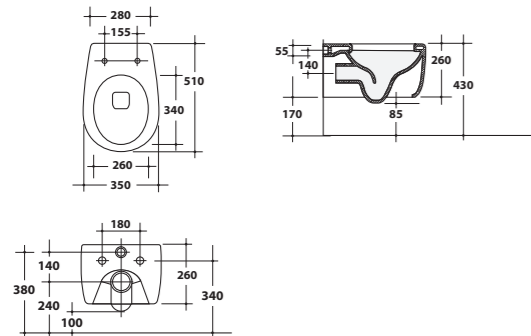

Lavabo sospeso 49x67xH25 cm.
Wall-hung washbasin 49x67xH25 cm.

Vaso a terra
Back to wall w.c.

27VS/P

Vaso a terra 51x35xH43 cm.
Back to wall w.c. 51x35xH43 cm.

Bidet sospeso
Wall-hung bidet

27BDS

Bidet sospeso 51x35xH26 cm.
Wall-hung bidet 51x35xH26 cm.

Vaso monoblocco + cassetta
Close-coupled toile + cistern

27MBS/P + 27CM

Vaso monoblocco con cassetta 65x35xH86 cm.
Close-coupled toile with cistern 65x35xH86 cm

Vaso sospeso
Wall-hung w.c.

27VSO

Vaso sospeso 51x35xH26 cm.
Wall-hung w.c. 51x35xH26 cm.