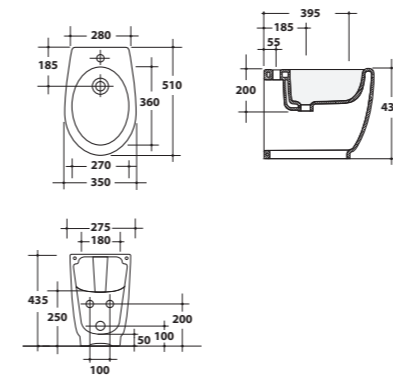

17LV + 17CL2

Lavabo sospeso 55,5x64xH18,5 cm
con colonna H70 cm.
Wall-hung washbasin 55,5x64xH18,5 cm
with pedestal H70 cm.

Lavabo sospeso
Wall-hung washbasin

17LV

Lavabo sospeso 55,5x64xH18,5 cm.
Wall-hung washbasin 55,5x64xH18,5 cm.

Colonna sospesa
Wall-hung pedestal

17CLS

Colonna sospesa, 36,5x42xH32 cm, per lavabo sospeso.
Wall-hung pedestal, 36,5x42xH32, for wall-hung pedestal cm.

Bidet sospeso
Wall-hung bidet

17BDS

Bidet sospeso 51x35xH26 cm.
Wall-hung bidet 51x35xH26 cm.

Vaso sospeso
Wall-hung w.c.

17VSO

Vaso sospeso 51x35xH26 cm.
Wall-hung w.c. 51x35xH26 cm.

Bidet a terra
Back to wall bidet

17BDM

Bidet a terra 51x35xH43 cm.
Back to wall bidet 51x35xH43cm.

Vaso a terra
Back to wall w.c.