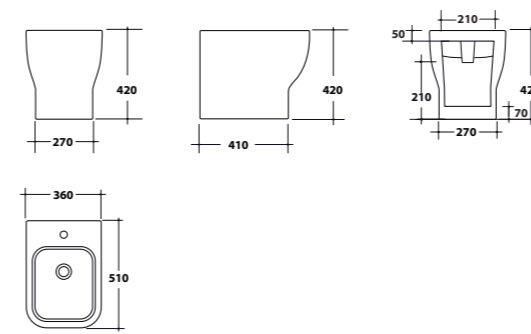

Top in legno e in acciaio **TOP 120**
50X120XH32,3 cm.
Top in wood and steel 50X120XH32,3 cm.

Top in legno e in acciaio **TOP 140**
50X140XH32,3 cm.
Top in wood and steel 50X140XH32,3 cm.

Top in legno e in acciaio **TOP 160**
50X160XH32,3 cm.
Top in wood and steel 50X160XH32,3 cm.

30BDS

Lavabo + colonna
Washbasin + pedestal **30LV + 30CL**

Lavabo sospeso 50x62xH30 cm, con colonna H55 cm.
Wall-hung washbasin 50x62xH30 cm, with pedestal H55 cm.

Lavabo sospeso
Wall-hung washbasin **30LV**

Lavabo sospeso 50x62xH30 cm.
Wall-hung washbasin 50x62xH30 cm.

Bidet sospeso
Wall-hung bidet **30BDS**

Bidet sospeso 52x36xH27 cm.
Wall-hung bidet 52x36xH27 cm.

Vaso sospeso
Wall-hung w.c. **30VSO**

Vaso sospeso 52x36xH27 cm.
Wall-hung w.c. 52x36xH27 cm.

Bidet a terra
Back to wall bidet **30BDM**

Bidet a terra 52x36xH42 cm.
Back to wall bidet 52x36xH42 cm.

Vaso a terra
Back to wall w.c. **30VS/P**

Vaso a terra 52,2x36,5xH42 cm.
Back to wall w.c. 52,2x36,5xH42 cm.