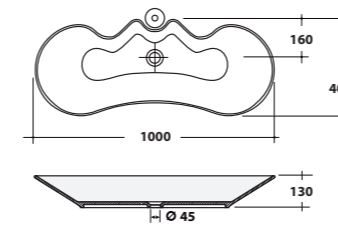

Lavabo da appoggio **KLASS 100**
Countertop washbasin **KLASS 100**

Lavabo da appoggio 45x100xH14 cm.
Countertop washbasin 45x100xH14 cm.

Lavabo da appoggio SPACE 50
 Countertop washbasin SPACE 50

SPA50

Lavabo da appoggio 46x50xH14 cm.
 Countertop washbasin 46x50xH14 cm.

Lavabo da appoggio SPACE 60
 Countertop washbasin SPACE 60

SPA60

Lavabo da appoggio 46x60xH14 cm.
 Countertop washbasin 46x60xH14 cm.

Lavabo da appoggio FLY SINGOLO
 Countertop washbasin FLY SINGLE

F317

Lavabo da appoggio 40x60xH13 cm.
 Countertop washbasin 40x60xH13 cm.

Lavabo da appoggio FLY DOPPIO
 Countertop washbasin FLY DOUBLE

F316

Lavabo da appoggio 40x100xH13 cm.
 Countertop washbasin 40x100xH13 cm.

Porta rubinetto ceramica
 Door ceramic faucet

PR01

Porta rubinetto ceramica 3,5x10xH14,5 cm.
 Door ceramic faucet 3,5x10xH14,5 cm.