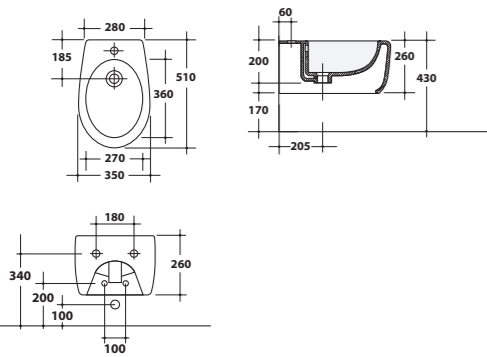

Bidet sospeso
Wall-hung bidet

17BDS

Bidet sospeso 51x35xH26 cm.
Wall-hung bidet 51x35xH26 cm.