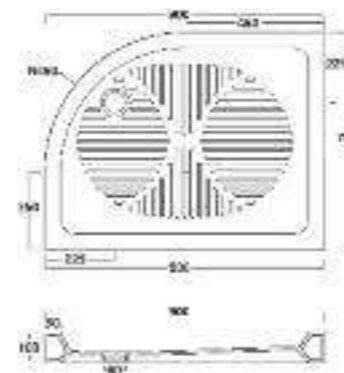

Art. 6003SX