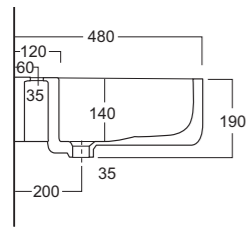

Art. 0151
Vaso Piccadilly
Piccadilly wc

Art. 0551
Bidet Piccadilly
Piccadilly bidet

Art. 0651 FIT
Vaso Piccadilly sospeso
senza brida
Piccadilly wall hung wc rimless

Art. 0651
Vaso Piccadilly sospeso
Piccadilly wall hung wc bowl

Art. 0751
Bidet sospeso Piccadilly
Piccadilly wall hung bidet bowl

Art. 0151FIT
Vaso a terra senza brida
Piccadilly wc rimless

Art. 0551 FIT
Bidet a terra
Bidet

Art. 0751 FIT
Bidet Piccadilly sospeso per coordinamento
vaso senza brida
Piccadilly Wall hung bidet bowl