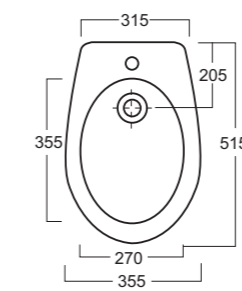

Art. 0151
Vaso Piccadilly
Piccadilly wc

Art. 0551
Bidet Piccadilly
Piccadilly bidet

Art. 0651 FIT
Vaso Piccadilly sospeso
senza brida
Piccadilly wall hung wc rimless

Art. 0651
Vaso Piccadilly sospeso
Piccadilly wall hung wc bowl

Art. 0751
Bidet sospeso Piccadilly
Piccadilly wall hung bidet bowl

Art. 0151FIT
Vaso a terra senza brida
Piccadilly wc rimless

Art. 0551 FIT
Bidet a terra
Bidet

Art. 0751 FIT
Bidet Piccadilly sospeso per coordinamento
vaso senza brida
Piccadilly Wall hung bidet bowl