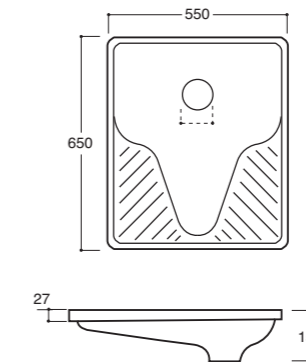

Vasche Standard Part.A  
Standard bathtub Part.A

Part. Fori rubinetteria  
Part. Taps holes

Part. antidrucciolo  
Part. antislip

Piedini in acciaio e PVC  
Steel and PVC legs

Piedini in PVC  
PVC legs

- Art. 1581**  
Piatto doccia quadrato cm.80x80x16  
Square shower tray cm.80x80x16
- Art. 1580**  
Piatto doccia quadrato cm.80x80x8  
Square shower tray cm.80x80x8
- Art. 1571**  
Piatto doccia quadrato cm.70x70x12  
Square shower tray cm.70x70x12
- Art. 1570**  
Piatto doccia quadrato cm.70x70x8  
Square shower tray cm.70x70x8
- Art. 1591**  
Piatto doccia quadrato cm.90x90x16  
Square shower tray cm.90x90x16