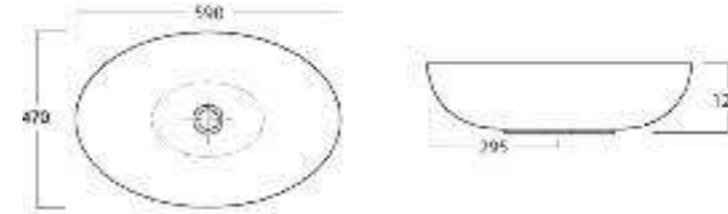

Art. 3127
Lavabo Charme 90x45 cm.appoggio / sospeso / struttura
Charme basin counter top / suspended / on frame 90x45 cm.

Art. 3142
Vanity Open 59x47 cm.appoggio
Vanity Open counter top basin 59x47 cm.