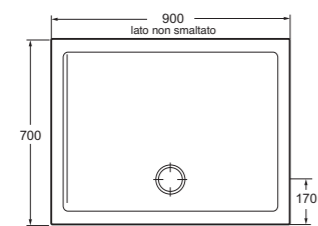

Installazioni disponibili / Installations allowed

centro-stanza

Art. 5716 / 70x90 cm.

Art. 5616 / 70x100 cm.

Art. 5916 / 70x120 cm.

Art. 6216 / 80x100 cm.

Art. 5816 / 80x120 cm.

**Art. 0152**  
Vaso Broadway  
Broadway wc