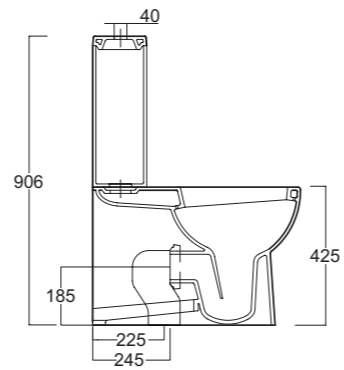

Art. 0250
Vaso monoblocco Soho
Soho wc monobloc