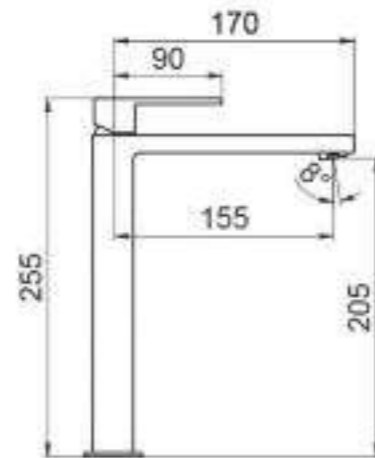

COD. 4246

Miscelatore lavabo alto D.25 con scarico click-clack 1" 1/4 e attacchi flessibili / Tall wash basin mixer d. 25 With click-clack 1" 1/4 with flex hoses
Finitura/ Finishing : cromo / chrome