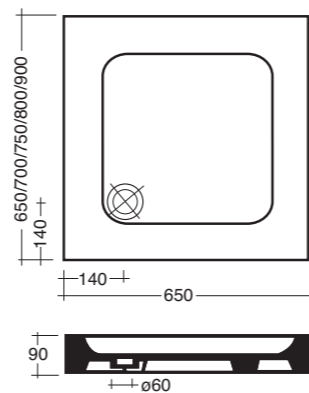

**Quadrato**

- Art. 5015**  
Piatto doccia cm.65  
Shower tray cm.65
- Art. 5115**  
Piatto doccia cm.70  
Shower tray cm.70
- Art. 5215**  
Piatto doccia cm.75  
Shower tray cm.75

- Art. 5315**  
Piatto doccia cm.80  
Shower tray cm.80
- Art. 5415**  
Piatto doccia cm.90  
Shower tray cm.90