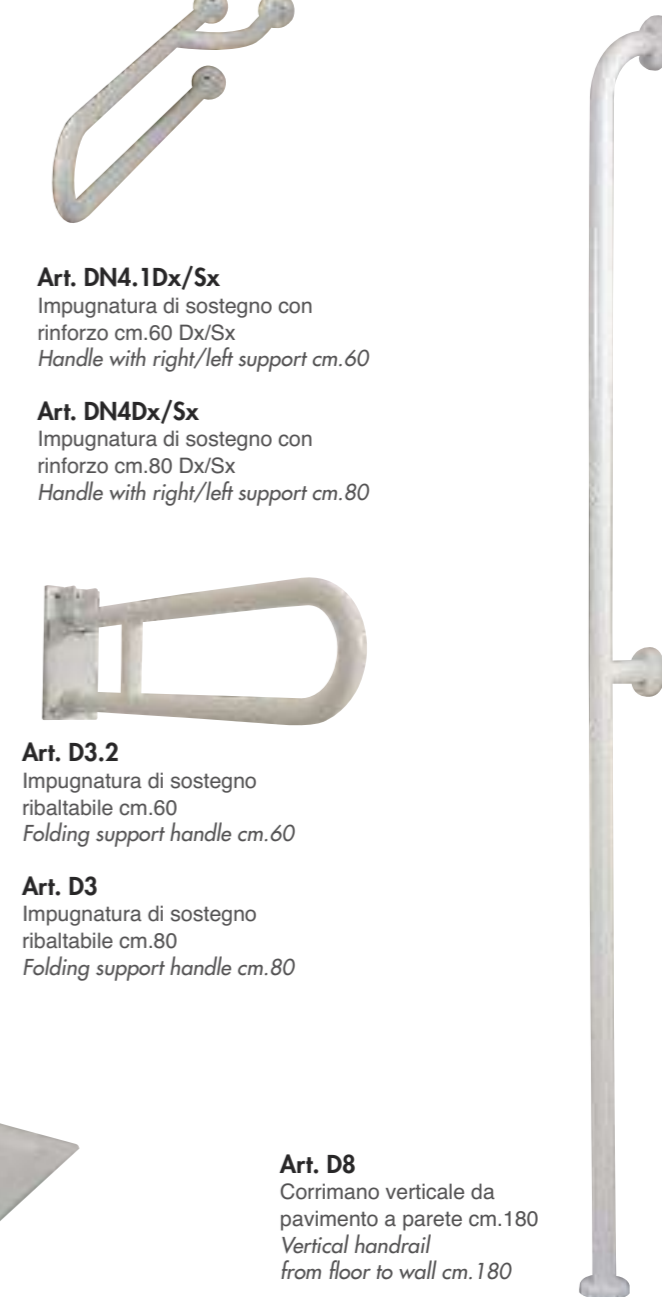

Art. P1DISCER
Piatto doccia filo pavimento in ceramica cm.80x80 senza piletta
Ceramic shower tray floor level cm.80x80 without clic-clac plug

Art. D8
Corrimano verticale da pavimento a parete cm.180
Vertical handrail from floor to wall cm.180

Art. P1DISACR
Piatto doccia filo pavimento in acrilico cm.80x80 senza piletta
Acrylic tray floor level cm.80x80 without clic-clac plug