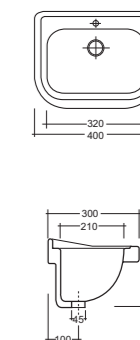

Lavabo baby

Art. 4108
Lavabo baby
Baby washbasin