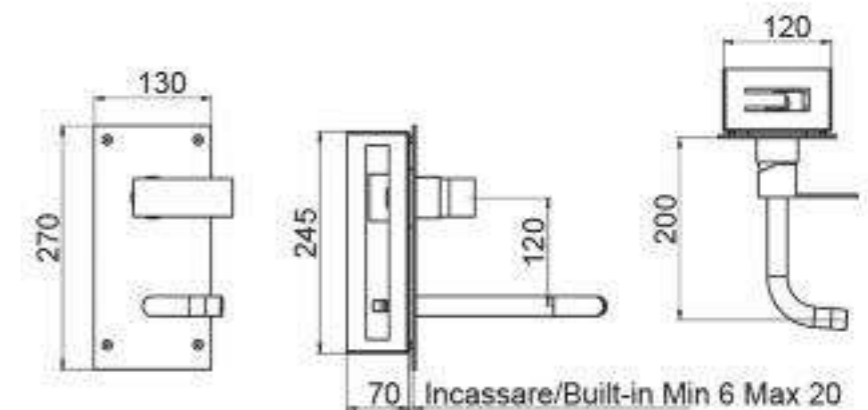

COD. 4235

Miscelatore lavabo ad incasso con piastra unica / Wash basin mixer concealed with single plate
Finitura/ Finishing : cromo / chrome