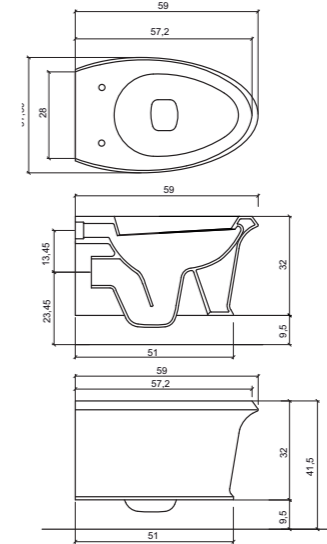

Art. 0655

Vaso sospeso
wall hung wc