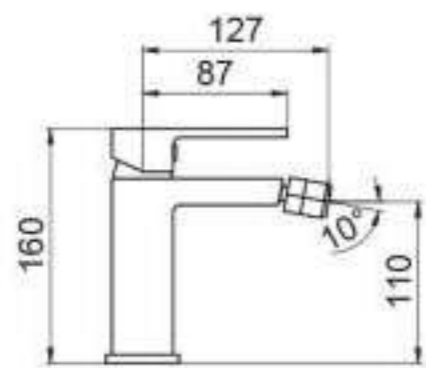

COD. 4250

Miscelatore bidet D.35 con scarico click-clack 1" 1/4 e attacchi flessibili / Bidet basin mixer d. 35 With click-clack 1" 1/4 with flex hoses
Finitura/ Finishing : cromo / chrome