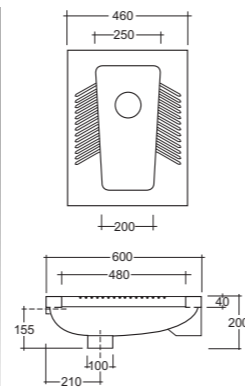

Vaso alla turca

Art. 3708
Vaso alla turca senza sifone
Squat closet without syphon