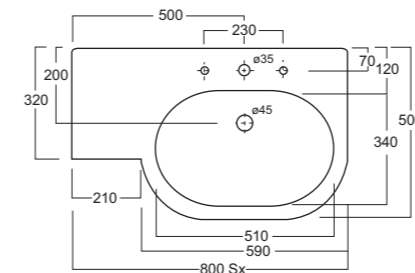

Art. 1152Sx
Lavabo Broadway cm.80 Sx
Broadway washbasin cm.80 Sx