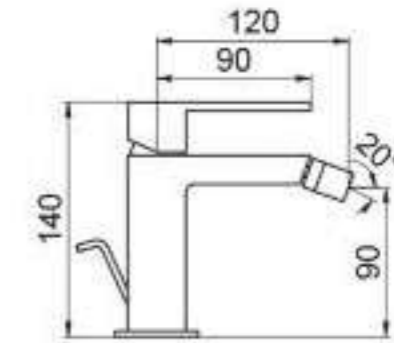

COD. 4251

Miscelatore lavabo D.25 con scarico automatico 1" 1/4 e attacchi flessibili / Wash basin mixer d. 25 with pop-up 1" 1/4 and flex hoses
Finitura/ Finishing : cromo / chrome