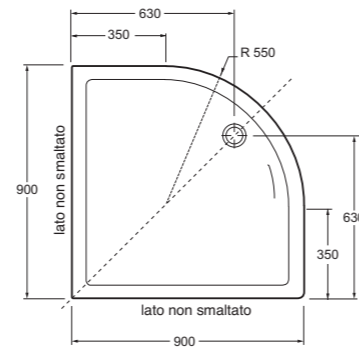

**Art. 0555**

Bidet a terra  
Bibet back to wall

**Art. 0655**

Vaso sospeso  
wall hung wc

**Art. 0755**

Bidet sospeso  
Wall hung bidet

Art. 5316 / 80x80 cm.

Art. 5416 / 90x90 cm.