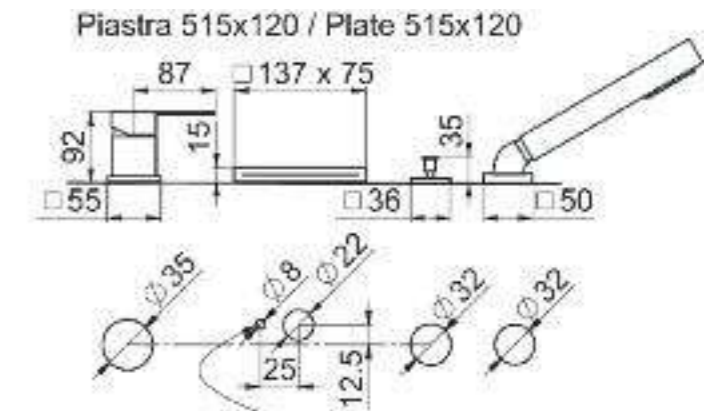

Fermo rotazione bocca / Spout fixing position

Batteria bordo vasca 4 fori completo di doccia e piastra / Deck mounted for bath with 4 holes with shower kit and plate
Finitura/ Finishing : cromo / chrome