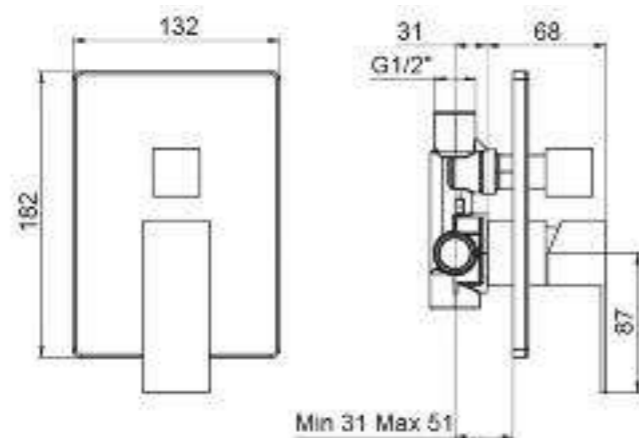

COD. 4220

Miscelatore incasso doccia con deviatore 2 vie / *Concealed shower with 2-way diverter* / Finitura/ Finishing : cromo / chrome