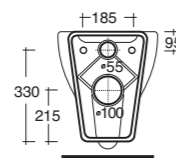

Art. 0660
Vaso sospeso Ese
Ese wall hung wc bowl