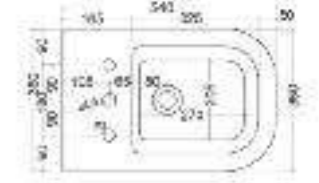

Art. 0752
Bidet sospeso Broadway
Broadway wall hung bidet bowl