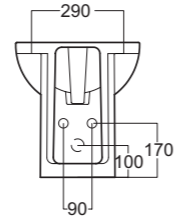

Art. 0850
Lavabo Soho cm.67
Soho washbasin cm.67

Art. 0150
Vaso Soho
Soho wc

Art. 0550
Bidet Soho
Soho bidet

Art. 0250
Vaso monoblocco Soho
Soho wc monobloc