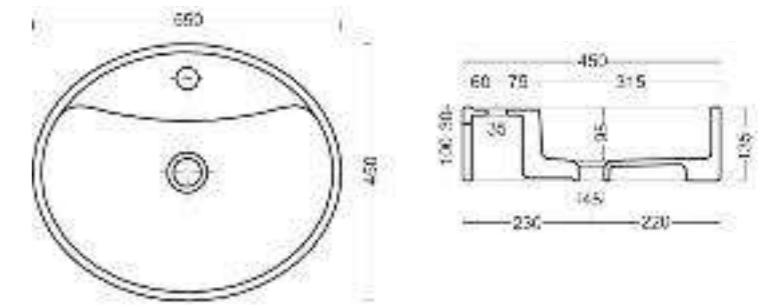

**Art. 3105**  
Lavabo appoggio Quadro cm.47x47  
Square counter top basin cm.47x47

**Art. 3118**  
Lavabo Oxford 54,5x45 cm.appoggio.  
Oxford counter top basin 54,5x45 cm.

**Art. 3147**  
Lavabo Vanity Star cm.38x50 h.13  
Counter top washbasin cm.38x50x13h