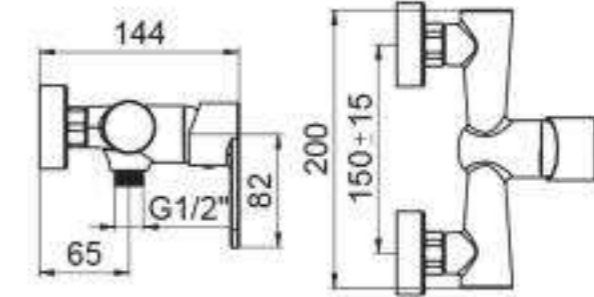

Miscelatore bidet con scarico click-clack 1" 1/4 e attacchi flessibili / Tall wash basin mixer with click-clack 1" 1/4 with flex hoses
Finitura/ Finishing : cromo / chrome

Miscelatore per vasca esterno completo di doccia / Bathtub mixer complete with shower kit
Finitura/ Finishing : cromo / chrome

Miscelatore lavabo ad incasso / Wash basin mixer concealed
Finitura: cromo / chrome

COD. 3530

Miscelatore per doccia esterno / External shower mixer
Finitura/ Finishing : cromo / chro

Miscelatore incasso doccia con deviatore ceramico 2 vie / Concealed shower with 2-way diverter
Finitura/ Finishing : cromo / chrome