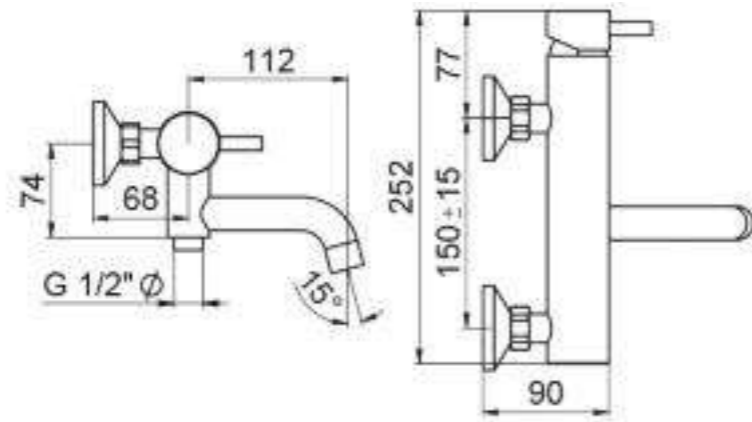

COD. 2810

Miscelatore per vasca esterno completo di doccia / *Bathtub mixer complete with shower kit* / Finitura/ Finishing : cromo / chrome