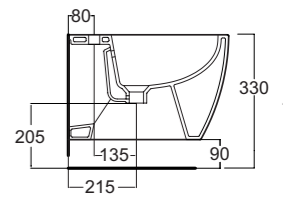

Art. 0750
Bidet sospeso Soho
Soho wall hung bidet bowl

Art. 0950
Semicolonna Soho
Soho semi-pedestal