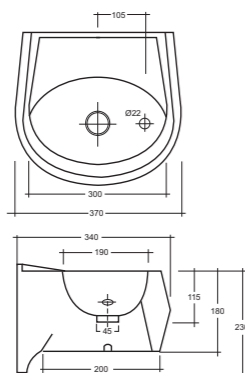

Beverino

Art. 3508
Fontanella beverino
Drinking fountain