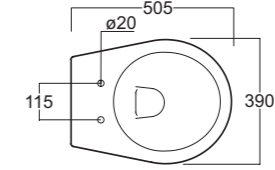

Art. 0850
Lavabo Soho cm.67
Soho washbasin cm.67

Art. 0150
Vaso Soho
Soho wc

Art. 0550
Bidet Soho
Soho bidet

Art. 0250
Vaso monoblocco Soho
Soho wc monobloc