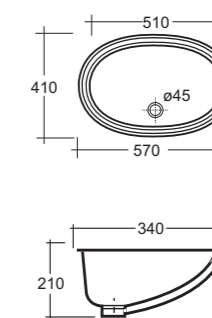

Praga

Art. 2703
Lavabo incasso sottopiano Praga cm.57x41
Praga fitted under counter top washbasin cm.57x41