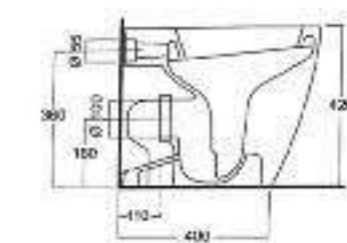

Art. 0151
Vaso Piccadilly
Piccadilly wc

Art. 0551
Bidet Piccadilly
Piccadilly bidet

Art. 0651 FIT
Vaso Piccadilly sospeso
senza brida
Piccadilly wall hung wc rimless

Art. 0651
Vaso Piccadilly sospeso
Piccadilly wall hung wc bowl

Art. 0751
Bidet sospeso Piccadilly
Piccadilly wall hung bidet bowl

Art. 0151FIT
Vaso a terra senza brida
Piccadilly wc rimless

Art. 0551 FIT
Bidet a terra
Bidet

Art. 0751 FIT
Bidet Piccadilly sospeso per coordinamento
vaso senza brida
Piccadilly Wall hung bidet bowl