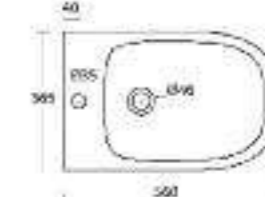

Art. 0759
Bidet Vela sospeso
Vela Wall hung bidet