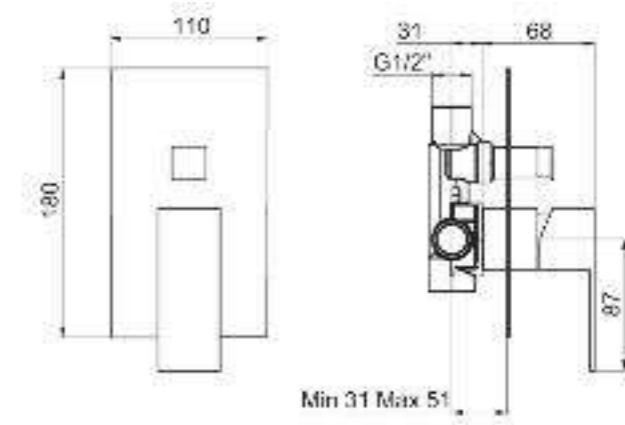

COD. 4221

Miscelatore incasso doccia con deviatore 2 vie / *Concealed shower with 2-way diverter* / Finitura/ Finishing : cromo / chrome