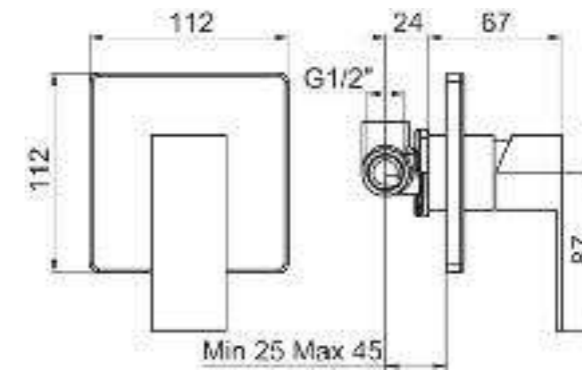

COD. 4225

Miscelatore incasso doccia / *Concealed shower mixer* / Finitura/ Finishing : cromo / chrome