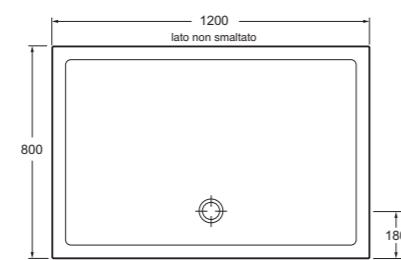

Installazioni disponibili / Installations allowed

centro-stanza

Art. 5716 / 70x90 cm.

Art. 5616 / 70x100 cm.

Art. 5916 / 70x120 cm.

Art. 6216 / 80x100 cm.

Art. 5816 / 80x120 cm.

**Art. 0152**  
Vaso Broadway  
Broadway wc