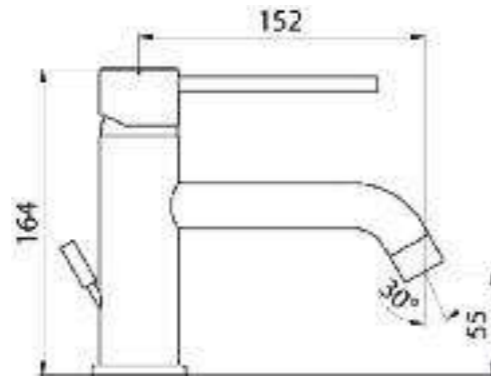

COD. 2842

Miscelatore lavabo d.35 bocca lunga con scarico automatico 1" 1/4 e attacchi flessibili / Wash basin mixer d. 35 with pop-up 1" 1/4 and flex hoses
Finitura/ Finishing : cromo / chrome