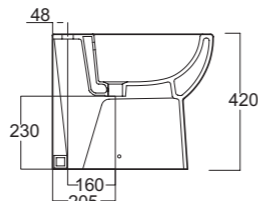

Art. 0550
Bidet Soho
Soho bidet