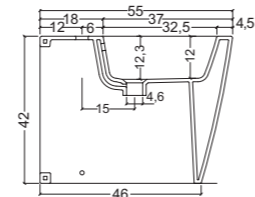

Art. 0552
Bidet Broadway
Broadway bidet

Art. 0552 FIT
Vaso a terra senza brida
Broadway wc rimless