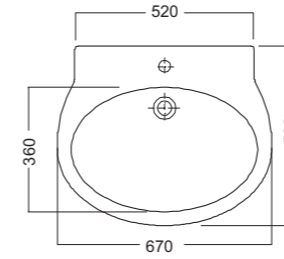

Art. 0150
Vaso Soho
Soho wc

Art. 0550
Bidet Soho
Soho bidet

Art. 0250
Vaso monoblocco Soho
Soho wc monobloc