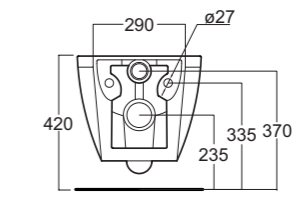

Art. 0150
Vaso Soho
Soho wc

Art. 0550
Bidet Soho
Soho bidet

Art. 0250
Vaso monoblocco Soho
Soho wc monobloc