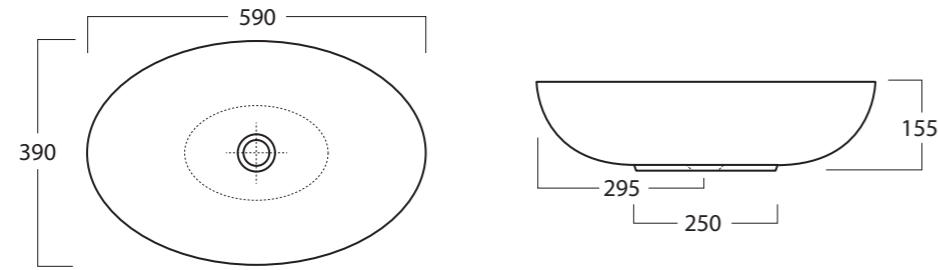

- Art. 2510**  
Vaso alla turca cm.55x65x15  
Squat closet cm.55x65x15

**Art. 1086472**  
Sifone / Siphon

**Art. 1086471**  
Spandiacqua  
Spread water

Area tecnica

*Italian Style Bath®*

**Art. 3156**  
Lavabo Vanity Oval 59x39 cm. appoggio / Counter top washbasin cm.59x39x15h