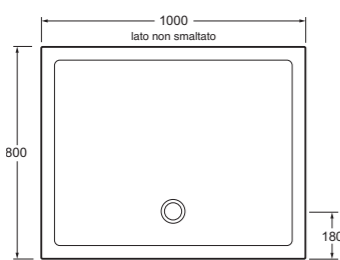

Installazioni disponibili / Installations allowed

centro-stanza

Art. 5716 / 70x90 cm.

Art. 5616 / 70x100 cm.

Art. 5916 / 70x120 cm.

Art. 6216 / 80x100 cm.

Art. 5816 / 80x120 cm.

**Art. 0152**  
Vaso Broadway  
Broadway wc