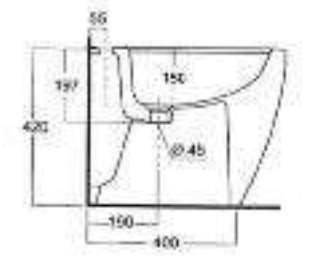

Art. 0151
Vaso Piccadilly
Piccadilly wc

Art. 0551
Bidet Piccadilly
Piccadilly bidet

Art. 0651 FIT
Vaso Piccadilly sospeso
senza brida
Piccadilly wall hung wc rimless

Art. 0651
Vaso Piccadilly sospeso
Piccadilly wall hung wc bowl

Art. 0751
Bidet sospeso Piccadilly
Piccadilly wall hung bidet bowl

Art. 0151FIT
Vaso a terra senza brida
Piccadilly wc rimless

Art. 0551 FIT
Bidet a terra
Bidet

Art. 0751 FIT
Bidet Piccadilly sospeso per coordinamento
vaso senza brida
Piccadilly Wall hung bidet bowl