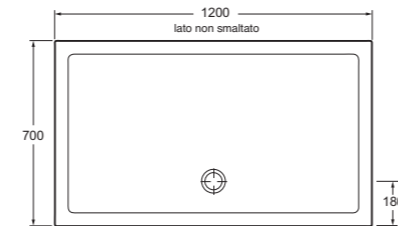

Installazioni disponibili / Installations allowed

centro-stanza

Art. 5716 / 70x90 cm.

Art. 5616 / 70x100 cm.

Art. 5916 / 70x120 cm.

Art. 6216 / 80x100 cm.

Art. 5816 / 80x120 cm.

**Art. 0152**  
Vaso Broadway  
Broadway wc