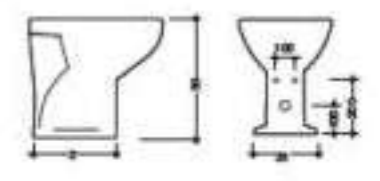

Art. P2DIS
Piatto doccia filo pavimento cm.90x90
senza piletta
Shower tray floor level cm.90x90 without
clac-clac plug

Art. 2980
Bidet terza età - bidet