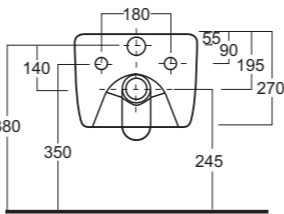

Art. 0151
Vaso Piccadilly
Piccadilly wc

Art. 0551
Bidet Piccadilly
Piccadilly bidet

Art. 0651 FIT
Vaso Piccadilly sospeso
senza brida
Piccadilly wall hung wc rimless

Art. 0651
Vaso Piccadilly sospeso
Piccadilly wall hung wc bowl

Art. 0751
Bidet sospeso Piccadilly
Piccadilly wall hung bidet bowl

Art. 0151FIT
Vaso a terra senza brida
Piccadilly wc rimless

Art. 0551 FIT
Bidet a terra
Bidet

Art. 0751 FIT
Bidet Piccadilly sospeso per coordinamento
vaso senza brida
Piccadilly Wall hung bidet bowl