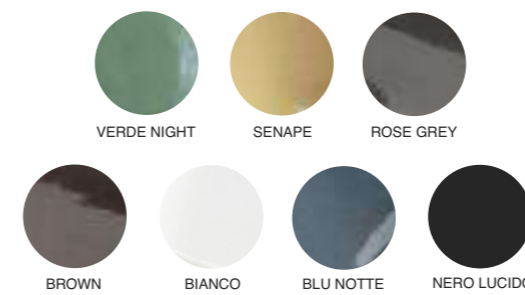

DISPONIBILITA' COLORI IN FINITURA LUCIDA Available glossy finish colours