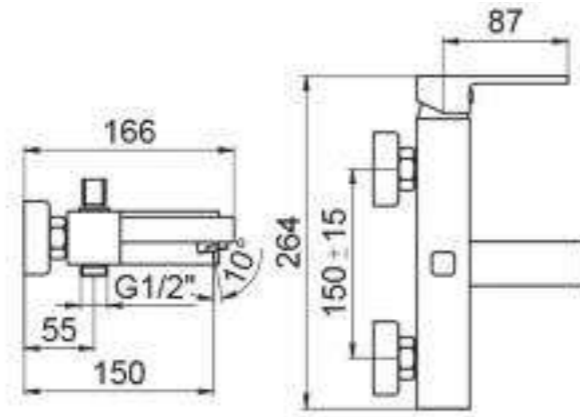

COD. 4210

Miscelatore per vasca esterno completo di doccia / *Bathtub mixer complete with shower kit*. Finitura/ Finishing : cromo / chrome