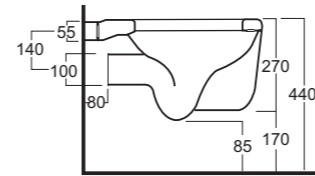

Art. 0151
Vaso Piccadilly
Piccadilly wc

Art. 0551
Bidet Piccadilly
Piccadilly bidet

Art. 0651 FIT
Vaso Piccadilly sospeso
senza brida
Piccadilly wall hung wc rimless

Art. 0651
Vaso Piccadilly sospeso
Piccadilly wall hung wc bowl

Art. 0751
Bidet sospeso Piccadilly
Piccadilly wall hung bidet bowl

Art. 0151FIT
Vaso a terra senza brida
Piccadilly wc rimless

Art. 0551 FIT
Bidet a terra
Bidet

Art. 0751 FIT
Bidet Piccadilly sospeso per coordinamento
vaso senza brida
Piccadilly Wall hung bidet bowl