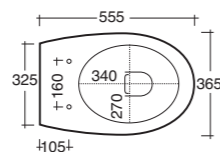

Art. 0660
Vaso sospeso Ese
Ese wall hung wc bowl

Art. 0760
Bidet sospeso Ese
Ese wall hung bidet bowl