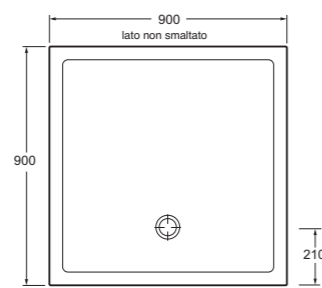

**Art. 0555**

Bidet a terra  
Bibet back to wall

**Art. 0655**

Vaso sospeso  
wall hung wc

**Art. 0755**

Bidet sospeso  
Wall hung bidet

Art. 5316 / 80x80 cm.

Art. 5416 / 90x90 cm.