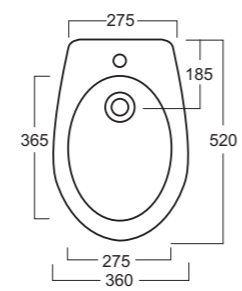

Art. 0151
Vaso Piccadilly
Piccadilly wc

Art. 0551
Bidet Piccadilly
Piccadilly bidet

Art. 0651 FIT
Vaso Piccadilly sospeso
senza brida
Piccadilly wall hung wc rimless

Art. 0651
Vaso Piccadilly sospeso
Piccadilly wall hung wc bowl

Art. 0751
Bidet sospeso Piccadilly
Piccadilly wall hung bidet bowl

Art. 0151FIT
Vaso a terra senza brida
Piccadilly wc rimless

Art. 0551 FIT
Bidet a terra
Bidet

Art. 0751 FIT
Bidet Piccadilly sospeso per coordinamento
vaso senza brida
Piccadilly Wall hung bidet bowl