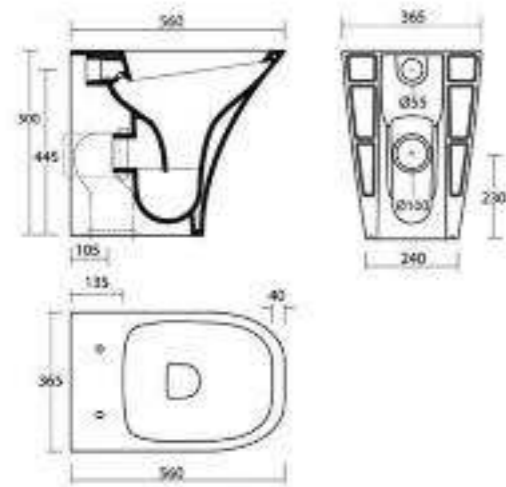

Art. 0159T
Vaso a terra Vela terza età
Ground toilet Vela third age