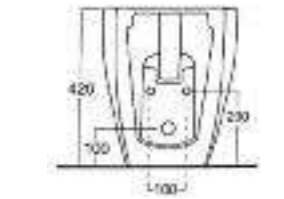

Art. 0551 FIT
Bidet a terra
Bidet