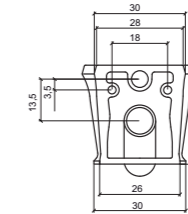

Art. 0655

Vaso sospeso
wall hung wc