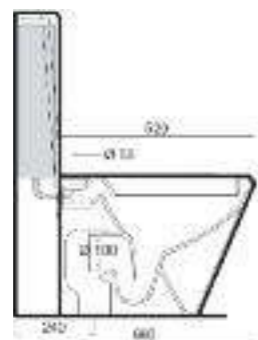

Art. 0151
Vaso Piccadilly
Piccadilly wc

Art. 0551
Bidet Piccadilly
Piccadilly bidet

Art. 0651 FIT
Vaso Piccadilly sospeso
senza brida
Piccadilly wall hung wc rimless

Art. 0151FIT
Vaso a terra senza brida
Piccadilly wc rimless

Art. 0751 FIT
Bidet Piccadilly sospeso per coordinamento
vaso senza brida
Piccadilly Wall hung bidet bowl

Art. 0351
Cassetta monoblocco a colonna
per vaso a terra.
Column cistern monoblock for
wc back to wall.