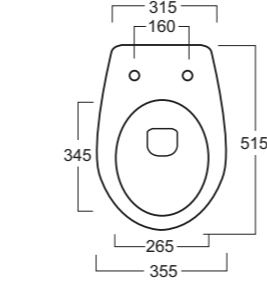

Art. 0151
Vaso Piccadilly
Piccadilly wc

Art. 0551
Bidet Piccadilly
Piccadilly bidet

Art. 0651 FIT
Vaso Piccadilly sospeso
senza brida
Piccadilly wall hung wc rimless

Art. 0651
Vaso Piccadilly sospeso
Piccadilly wall hung wc bowl

Art. 0751
Bidet sospeso Piccadilly
Piccadilly wall hung bidet bowl

Art. 0151FIT
Vaso a terra senza brida
Piccadilly wc rimless

Art. 0551 FIT
Bidet a terra
Bidet

Art. 0751 FIT
Bidet Piccadilly sospeso per coordinamento
vaso senza brida
Piccadilly Wall hung bidet bowl