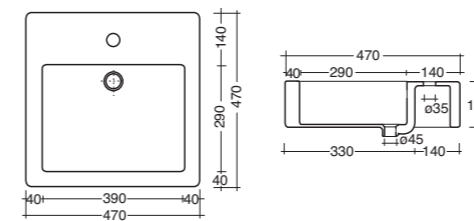

**Art. 3105**  
Lavabo appoggio Quadro cm.47x47  
Square counter top basin cm.47x47

**Art. 3118**  
Lavabo Oxford 54,5x45 cm.appoggio.  
Oxford counter top basin 54,5x45 cm.

**Art. 3147**  
Lavabo Vanity Star cm.38x50 h.13  
Counter top washbasin cm.38x50x13h