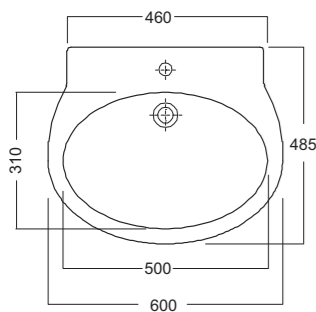

Art. 0151
Vaso Piccadilly
Piccadilly wc

Art. 0551
Bidet Piccadilly
Piccadilly bidet

Art. 0651 FIT
Vaso Piccadilly sospeso
senza brida
Piccadilly wall hung wc rimless

Art. 0651
Vaso Piccadilly sospeso
Piccadilly wall hung wc bowl

Art. 0751
Bidet sospeso Piccadilly
Piccadilly wall hung bidet bowl

Art. 0151FIT
Vaso a terra senza brida
Piccadilly wc rimless

Art. 0551 FIT
Bidet a terra
Bidet

Art. 0751 FIT
Bidet Piccadilly sospeso per coordinamento
vaso senza brida
Piccadilly Wall hung bidet bowl