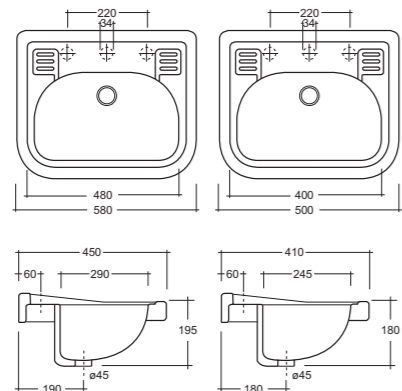

50x40/58x45

Art. 3308
Lavabo cm.58x45 / Washbasin cm.58x45

Art. 3408
Lavabo cm.50x40 / Washbasin cm.50x40