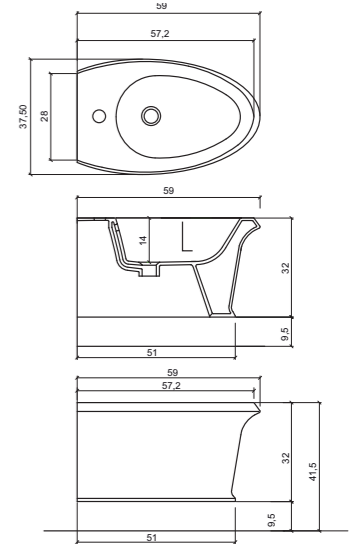

Art. 0755

Bidet sospeso
Wall hung bidet