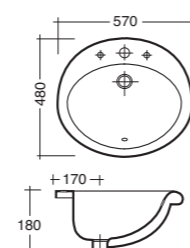

Madrid

Art. 2590
Lavabo sopra piano Madrid cm.57
Madrid over shelf washbasin cm.57