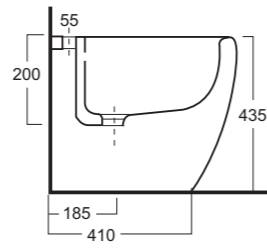

Art. 0151
Vaso Piccadilly
Piccadilly wc

Art. 0551
Bidet Piccadilly
Piccadilly bidet

Art. 0651 FIT
Vaso Piccadilly sospeso
senza brida
Piccadilly wall hung wc rimless

Art. 0651
Vaso Piccadilly sospeso
Piccadilly wall hung wc bowl

Art. 0751
Bidet sospeso Piccadilly
Piccadilly wall hung bidet bowl

Art. 0151FIT
Vaso a terra senza brida
Piccadilly wc rimless

Art. 0551 FIT
Bidet a terra
Bidet

Art. 0751 FIT
Bidet Piccadilly sospeso per coordinamento
vaso senza brida
Piccadilly Wall hung bidet bowl