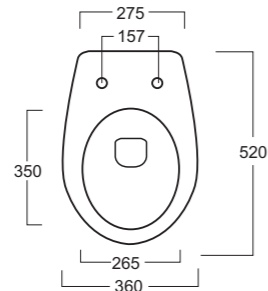

Art. 0151
Vaso Piccadilly
Piccadilly wc

Art. 0551
Bidet Piccadilly
Piccadilly bidet

Art. 0651 FIT
Vaso Piccadilly sospeso
senza brida
Piccadilly wall hung wc rimless

Art. 0651
Vaso Piccadilly sospeso
Piccadilly wall hung wc bowl

Art. 0751
Bidet sospeso Piccadilly
Piccadilly wall hung bidet bowl

Art. 0151FIT
Vaso a terra senza brida
Piccadilly wc rimless

Art. 0551 FIT
Bidet a terra
Bidet

Art. 0751 FIT
Bidet Piccadilly sospeso per coordinamento
vaso senza brida
Piccadilly Wall hung bidet bowl