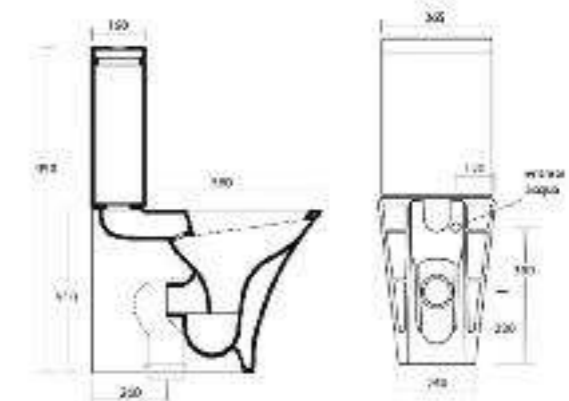

Art. 0359
Cassetta monoblocco a colonna per vaso a terra.
Column cistern monoblock for wc back to wall.