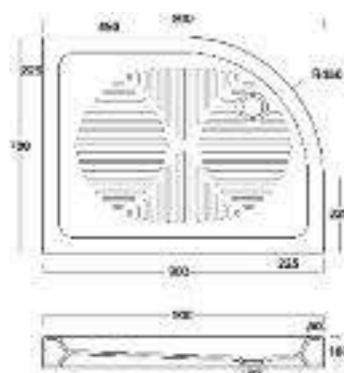

Art. 6003DX