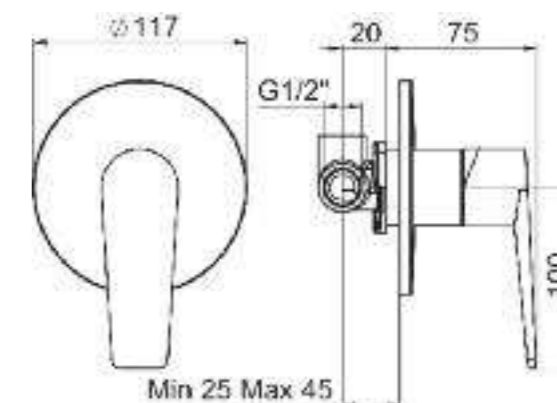

COD. 3925

Miscelatore incasso doccia / *Concealed shower mixer*
Finitura/ Finishing : cromo / chrome