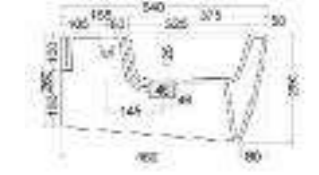

Art. 0752
Bidet sospeso Broadway
Broadway wall hung bidet bowl