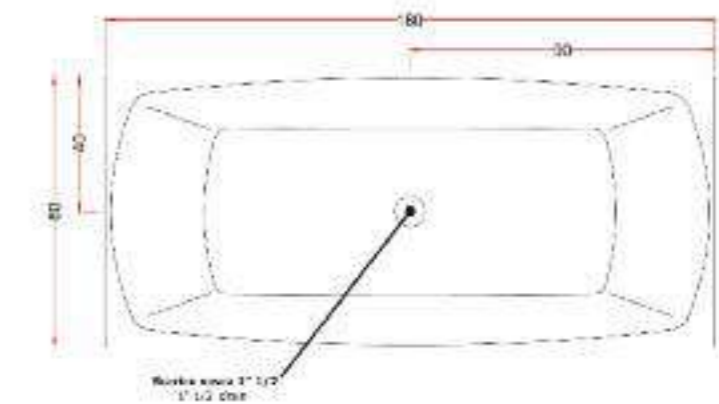

Installazioni disponibili / Installations allowed

centro-stanza