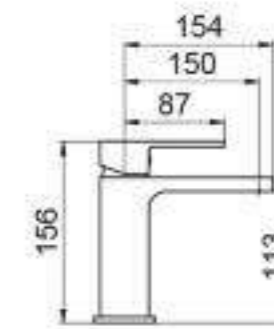

COD. 4240

Miscelatore lavabo D.35 con scarico click-clack 1" 1/4 e attacchi flessibili / *Wash basin mixer with click-clack 1" 1/4 with flex hoses* / Finitura/ Finishing : cromo / chrome