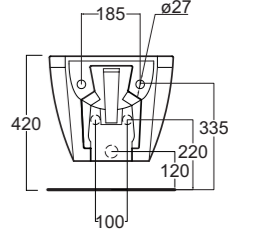

Art. 0150
Vaso Soho
Soho wc

Art. 0550
Bidet Soho
Soho bidet

Art. 0250
Vaso monoblocco Soho
Soho wc monobloc