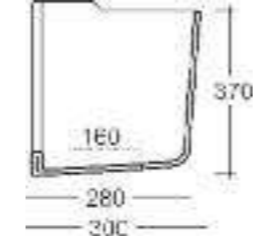

Art. 0850
Lavabo Soho cm.67
Soho washbasin cm.67