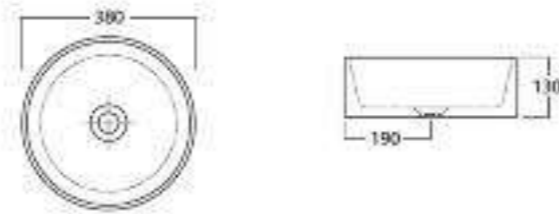

**Art. 3105**  
Lavabo appoggio Quadro cm.47x47  
Square counter top basin cm.47x47

**Art. 3118**  
Lavabo Oxford 54,5x45 cm.appoggio.  
Oxford counter top basin 54,5x45 cm.

**Art. 3147**  
Lavabo Vanity Star cm.38x50 h.13  
Counter top washbasin cm.38x50x13h