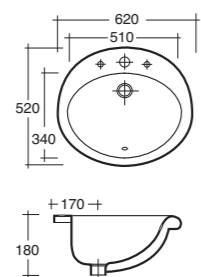

Lavabi incasso / Recessed basins

Londra

Art. 2580
Lavabo sopra piano Londra cm.62
Londra over shelf washbasin cm.62