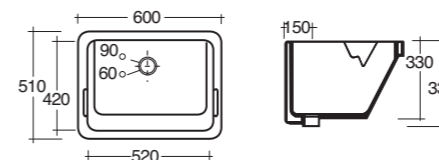

Lavatoio 60x50 cm.