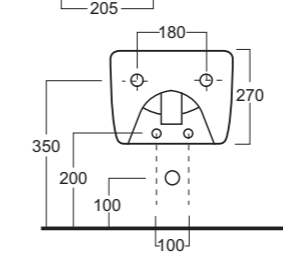

Art. 0751
Bidet sospeso Piccadilly
Piccadilly wall hung bidet bowl