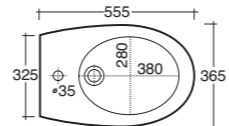

Art. 0660
Vaso sospeso Ese
Ese wall hung wc bowl

Art. 0760
Bidet sospeso Ese
Ese wall hung bidet bowl