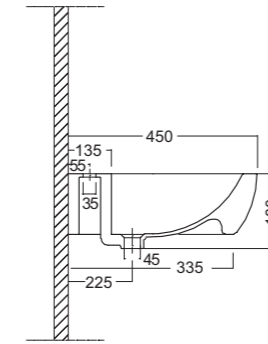

Art. 0150
Vaso Soho
Soho wc

Art. 0550
Bidet Soho
Soho bidet

Art. 0250
Vaso monoblocco Soho
Soho wc monobloc