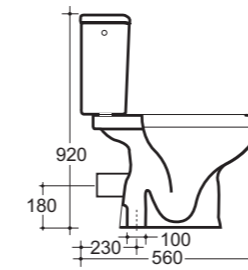

**Art. 2770**  
Vaso monoblocco disabile  
Handicap monobloc wc

**Art. 2870**  
Cassetta monoblocco per vaso disabile  
Monobloc cistern for handicap wc

**Art. P1DIS**  
Piatto doccia filo pavimento cm.80x80  
senza piletta  
Shower tray floor level cm.80x80 without  
clac-clac plug