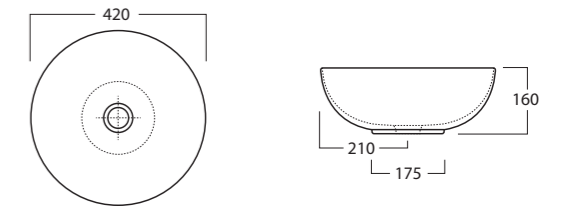

Art. 3128
Lavabo Charme 100x45 cm.appoggio / sospeso / struttura
Charme basin counter top / suspended / on frame 100x45 cm.

Art. 3143
Lavabo Vanity Round diam cm. 42x h.16
Counter top washbasin cm.42x16h