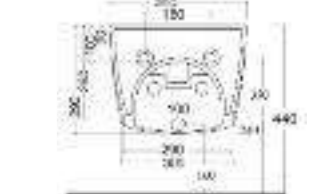

Art. 0752
Bidet sospeso Broadway
Broadway wall hung bidet bowl