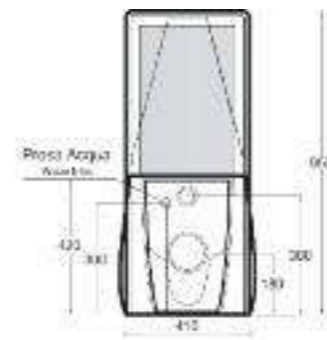

Art. 0151
Vaso Piccadilly
Piccadilly wc

Art. 0551
Bidet Piccadilly
Piccadilly bidet

Art. 0651 FIT
Vaso Piccadilly sospeso
senza brida
Piccadilly wall hung wc rimless

Art. 0151FIT
Vaso a terra senza brida
Piccadilly wc rimless

Art. 0751 FIT
Bidet Piccadilly sospeso per coordinamento
vaso senza brida
Piccadilly Wall hung bidet bowl

Art. 0351
Cassetta monoblocco a colonna
per vaso a terra.
Column cistern monoblock for
wc back to wall.

Art. V0517
Vasca in Lucite acrilico centrostanza da 170 cm.
Center-room Lucite bathtub 170 cm.