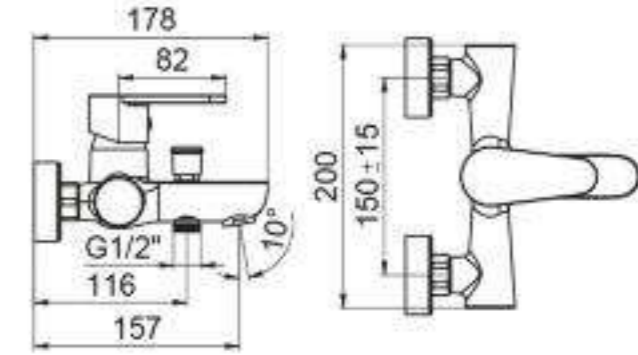

COD. 3510

Miscelatore per vasca esterno completo di doccia / Bathtub mixer complete with shower kit
Finitura/ Finishing : cromo / chrome