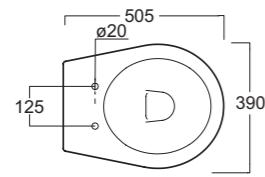

Art. 0850
Lavabo Soho cm.67
Soho washbasin cm.67

Art. 0150
Vaso Soho
Soho wc

Art. 0550
Bidet Soho
Soho bidet

Art. 0250
Vaso monoblocco Soho
Soho wc monobloc