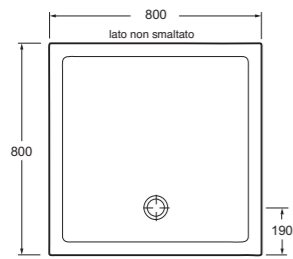

**Art. 0555**

Bidet a terra  
Bibet back to wall

**Art. 0655**

Vaso sospeso  
wall hung wc

**Art. 0755**

Bidet sospeso  
Wall hung bidet

Art. 5316 / 80x80 cm.

Art. 5416 / 90x90 cm.