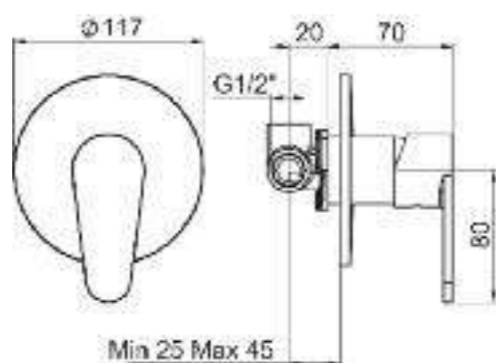

COD. 3525

Miscelatore incasso doccia / *Concealed shower mixer*
Finitura/ Finishing : cromo / chrome