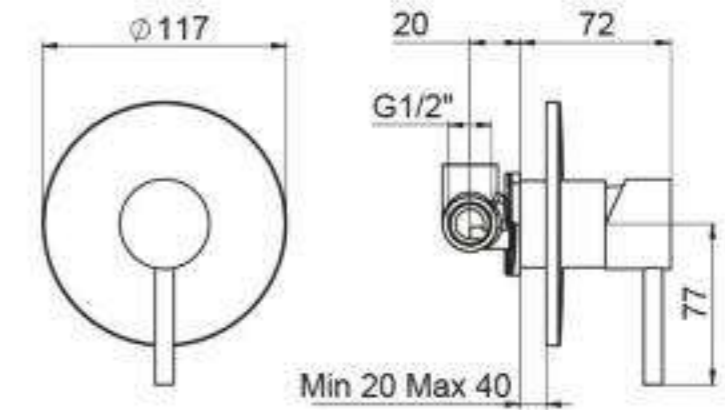

COD. 2825

Miscelatore incasso doccia / *Concealed shower mixer* / Finitura/ Finishing : cromo / chrome