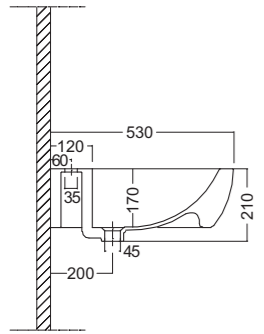

Art. 0150
Vaso Soho
Soho wc

Art. 0550
Bidet Soho
Soho bidet

Art. 0250
Vaso monoblocco Soho
Soho wc monobloc