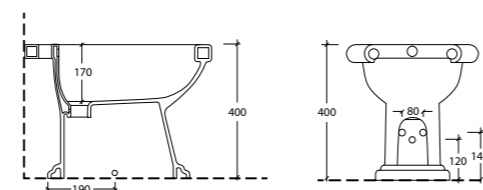

Art. 0558
Bidet 1/3 fori predisposti
Bidet 1/3 fori predisposti