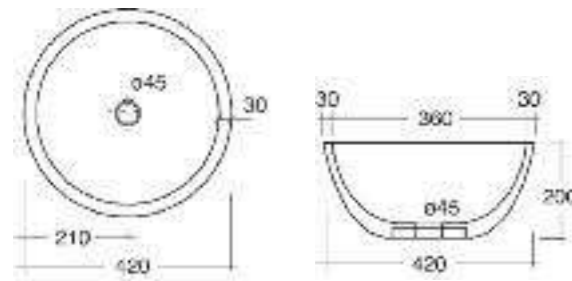

Art. 3111
Lavabo appoggio Harlem cm.42
Harlem counter top basin cm.42