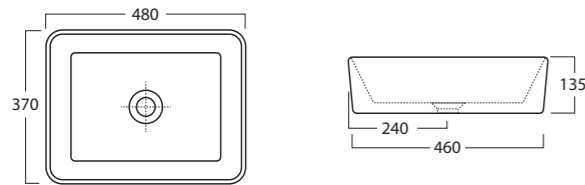

**Art. 3105**  
Lavabo appoggio Quadro cm.47x47  
Square counter top basin cm.47x47

**Art. 3118**  
Lavabo Oxford 54,5x45 cm.appoggio.  
Oxford counter top basin 54,5x45 cm.

**Art. 3147**  
Lavabo Vanity Star cm.38x50 h.13  
Counter top washbasin cm.38x50x13h