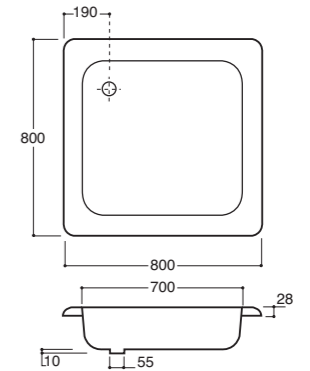

Vasche Standard Part.A  
Standard bathtub Part.A

Part. Fori rubinetteria  
Part. Taps holes

Part. antidrucciolo  
Part. antislip

Piedini in acciaio e PVC  
Steel and PVC legs

Piedini in PVC  
PVC legs

- Art. 1581**  
Piatto doccia quadrato cm.80x80x16  
Square shower tray cm.80x80x16
- Art. 1580**  
Piatto doccia quadrato cm.80x80x8  
Square shower tray cm.80x80x8
- Art. 1571**  
Piatto doccia quadrato cm.70x70x12  
Square shower tray cm.70x70x12
- Art. 1570**  
Piatto doccia quadrato cm.70x70x8  
Square shower tray cm.70x70x8
- Art. 1591**  
Piatto doccia quadrato cm.90x90x16  
Square shower tray cm.90x90x16