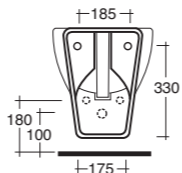

Art. 0760
Bidet sospeso Ese
Ese wall hung bidet bowl