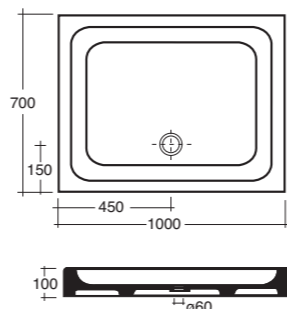

Quadrato

- **Art. 5015**
  Piatto doccia cm.65
  Shower tray cm.65
- **Art. 5115**
  Piatto doccia cm.70
  Shower tray cm.70
- **Art. 5215**
  Piatto doccia cm.75
  Shower tray cm.75

- **Art. 5315**
  Piatto doccia cm.80
  Shower tray cm.80
- **Art. 5415**
  Piatto doccia cm.90
  Shower tray cm.90

Pilozzo 46x40/60x45 cm.

Rettangolare

- **Art. 5515**
  Piatto doccia cm.70x85
  Shower tray cm.70x85
- **Art. 5615**
  Piatto doccia cm.70x100
  Shower tray cm.70x100
- **Art. 5715**
  Piatto doccia cm.72x90
  Shower tray cm.72x90

- **Art. 5815**
  Piatto doccia cm.80x120
  Shower tray cm.80x120
- **Art. 5915**
  Piatto doccia cm.70x120
  Shower tray cm.70x120

Lavatoio 60x50 cm.

Angolare

- **Art. 6015**
  Piatto doccia cm.80x80
  Shower tray cm.80x80
- **Art. 6115**
  Piatto doccia cm.90x90
  Shower tray cm.90x90

Lavapanni 46x37/60x45/60x60 cm.

Angolare

- **Art. 6003DX**
  Piatto doccia cm.70x90
  Shower tray cm.70x90
- **Art. 6003SX**
  Piatto doccia cm.70x90
  Shower tray cm.70x90

Lavello a canale