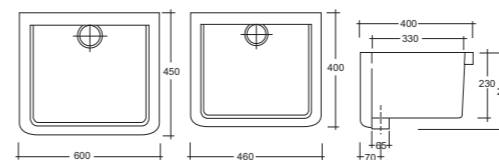

Art. P2DISCER
Piatto doccia filo pavimento in ceramica cm.90x90 senza piletta
Ceramic shower tray floor level cm.90x90 without clic-clac plug

Pilozzo 46x40/60x45 cm.