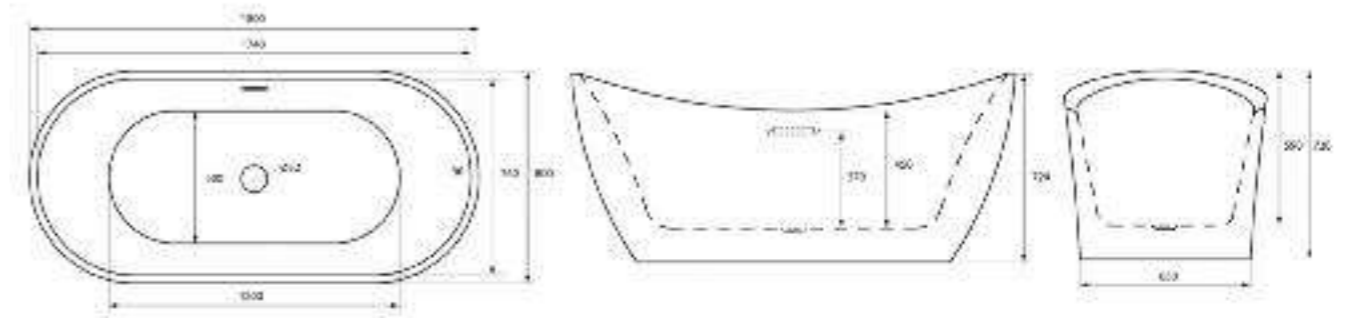

Art. 0151
Vaso Piccadilly
Piccadilly wc

Art. 0551
Bidet Piccadilly
Piccadilly bidet

Art. 0651 FIT
Vaso Piccadilly sospeso
senza brida
Piccadilly wall hung wc rimless

Art. 0151FIT
Vaso a terra senza brida
Piccadilly wc rimless

Art. 0751 FIT
Bidet Piccadilly sospeso per coordinamento
vaso senza brida
Piccadilly Wall hung bidet bowl

Art. V0517
Vasca in Lucite acrilico centrostanza da 170 cm.
Center-room Lucite bathtub 170 cm.

Art. V0518
Vasca in Lucite centrostanza da 180 cm.
Center-room Lucite bathtub 180 cm.