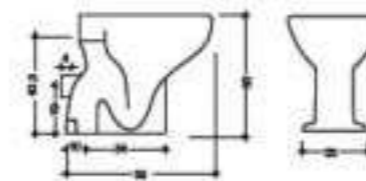

Art. 2380
Vaso terza età scarico terra/parete - Wc with floor / wall drain