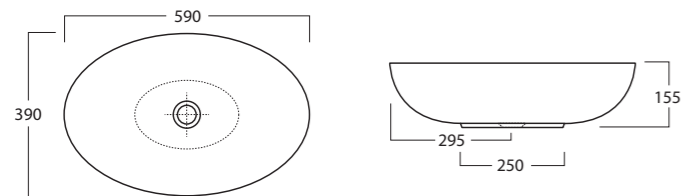

Art. 3147
Lavabo Vanity Star cm.38x50 h.13
Counter top washbasin cm.38x50x13h

Art. 3157
Lavabo Vanity Oval cm. 49x35 h.14
Counter top washbasin cm.49x35x14h