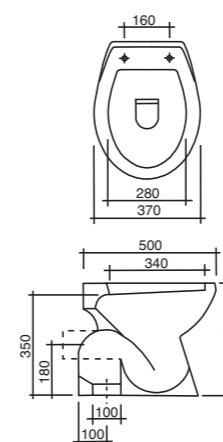

Vaso/Bidet con erogatore

Art. 3908
Vaso/bidet
Wc/bidet