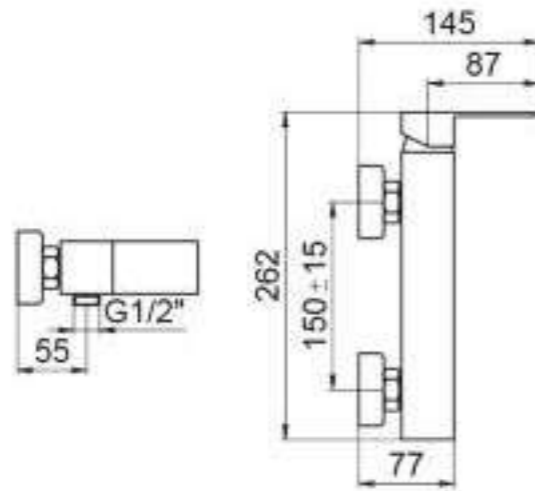

COD. 4230

Miscelatore per doccia esterno / *External shower mixer* / Finitura/ Finishing : cromo / chrome