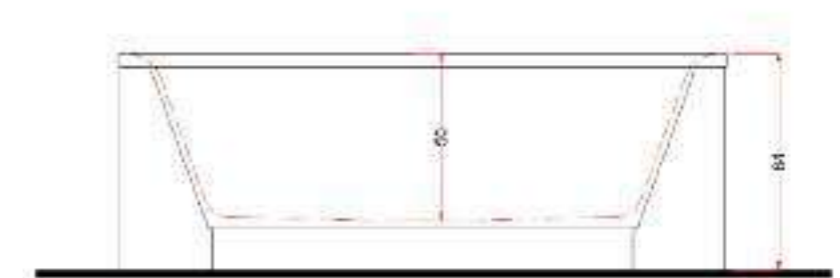

Installazioni disponibili / Installations allowed

centro-stanza