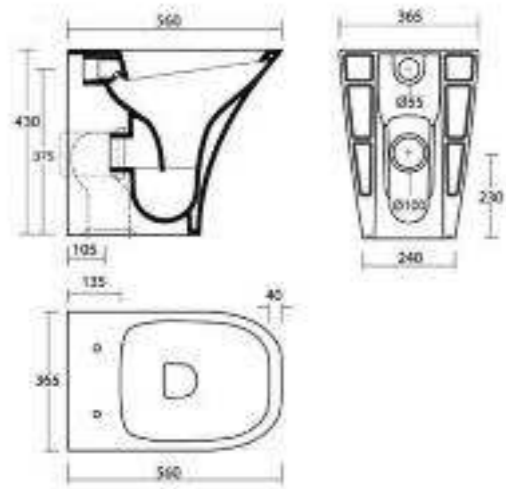

Art. 0159
Vaso a terra Vela
Vela back to wall wc