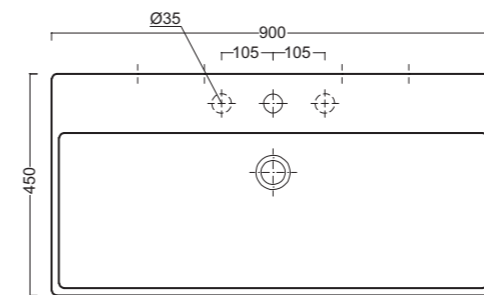

Art. 3125
Lavabo Charme 60x45 cm. appoggio / sospeso / struttura
Charme basin counter top / suspended / on frame 60x45 cm