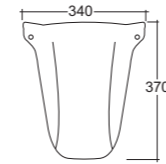

**Art. V0517**  
Vasca in Lucite acrilico centrostanza da 170 cm.  
Center-room Lucite bathtub 170 cm.

**Art. V0518**  
Vasca in Lucite centrostanza da 180 cm.  
Center-room Lucite bathtub 180 cm.

**Art. 0850**  
Lavabo Soho cm.67  
Soho washbasin cm.67