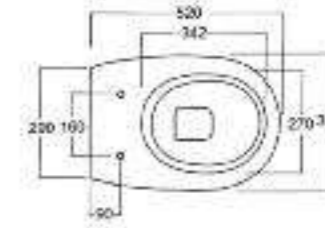

Art. 0151
Vaso Piccadilly
Piccadilly wc

Art. 0551
Bidet Piccadilly
Piccadilly bidet

Art. 0651 FIT
Vaso Piccadilly sospeso
senza brida
Piccadilly wall hung wc rimless

Art. 0651
Vaso Piccadilly sospeso
Piccadilly wall hung wc bowl

Art. 0751
Bidet sospeso Piccadilly
Piccadilly wall hung bidet bowl

Art. 0151FIT
Vaso a terra senza brida
Piccadilly wc rimless

Art. 0551 FIT
Bidet a terra
Bidet

Art. 0751 FIT
Bidet Piccadilly sospeso per coordinamento
vaso senza brida
Piccadilly Wall hung bidet bowl