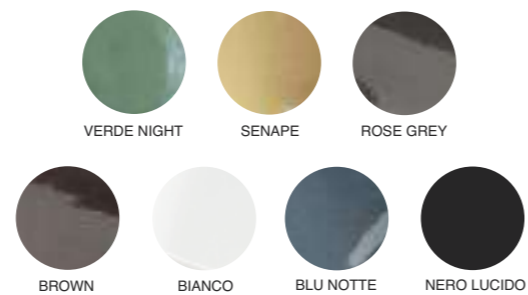

DISPONIBILITA' COLORI IN FINITURA LUCIDA *Available glossy finish colours*