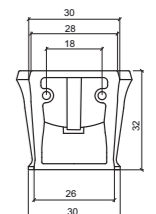

Art. 0755

Bidet sospeso
Wall hung bidet