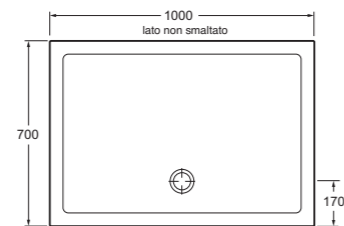

Installazioni disponibili / Installations allowed

centro-stanza

Art. 5716 / 70x90 cm.

Art. 5616 / 70x100 cm.

Art. 5916 / 70x120 cm.

Art. 6216 / 80x100 cm.

Art. 5816 / 80x120 cm.

**Art. 0152**  
Vaso Broadway  
Broadway wc