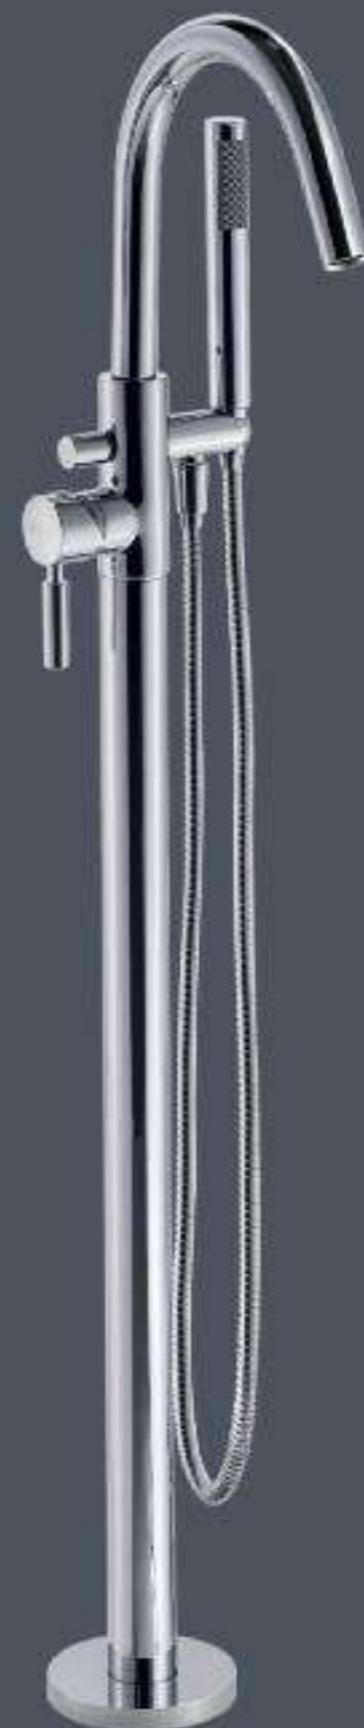

Vasca Broadway

Per la serie Broadway la ISB propone un modello di vasca centrostanza realizzato con un pregevole design dal carattere minimale. Realizzata in Lucite lucido è disponibile nella seguente misure: 170 x 80 x h 58 cm.

Broadway bathtubs center-room ISB dim.170x80x158h, made in a glossy acrylic.

Art. V052
Vasca in Lucite centrostanza 170 x 80 x h 58 cm.
Center-room "Lucite" bathtub 170 x 80 x h 58 cm.

COD. 141020C
Miscelatore vasca a pavimento completo di doccia e accessori
Floor bath mixer with shower and accessories

Finitura/ Finishing : cromo / chrome