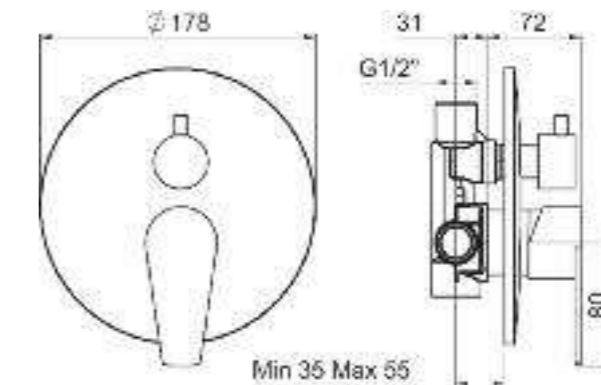

Miscelatore per doccia esterno / External shower mixer
Finitura/ Finishing : cromo / chro

COD. 3520