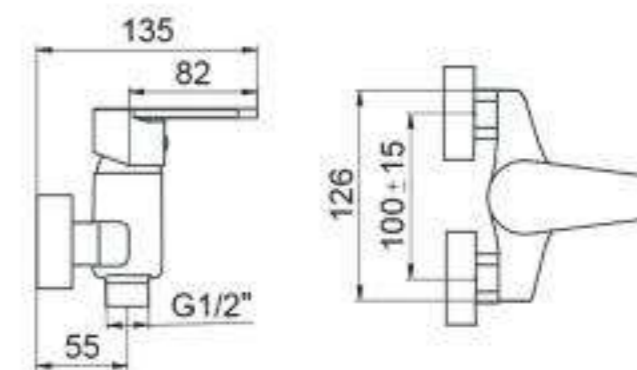

COD. 3532

Miscelatore doccia mini per esterno / *Small external shower mixer*
Finitura/ Finishing : cromo / chrome