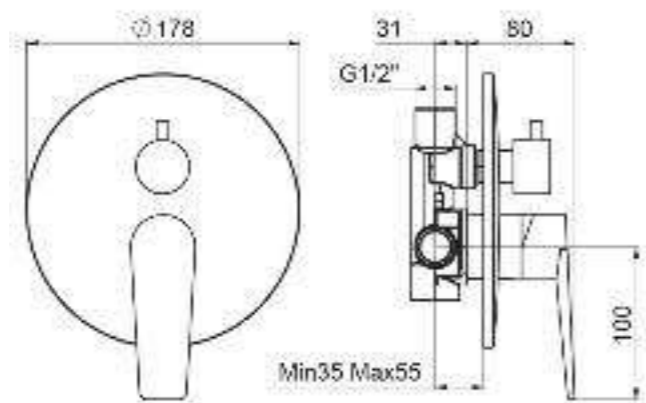

COD. 3920

Miscelatore incasso doccia con deviatore cderamico 2 vie / *Concealed shower with 2-way diverter*
Finitura/ Finishing : cromo / chrome