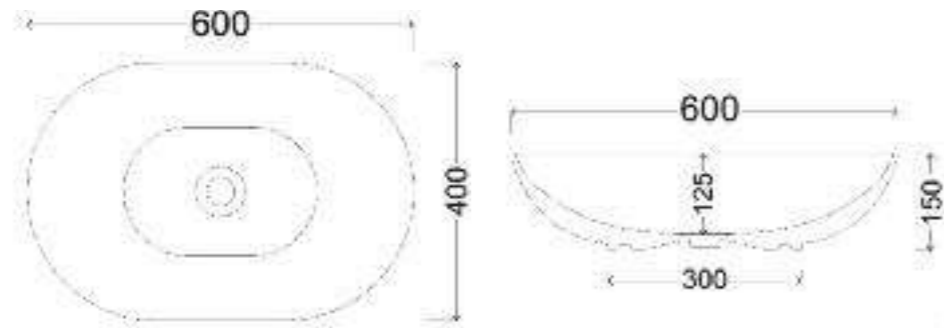

Art. 3155

Lavabo City 60x40 cm. appoggio / City counter top basin 60x40 cm.