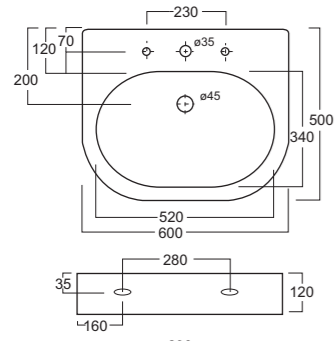

Art. 0852
Lavabo Broadway cm.60
Broadway washbasin cm.60