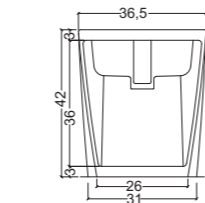

Art. 0552
Bidet Broadway
Broadway bidet

Art. 0552 FIT
Vaso a terra senza brida
Broadway wc rimless