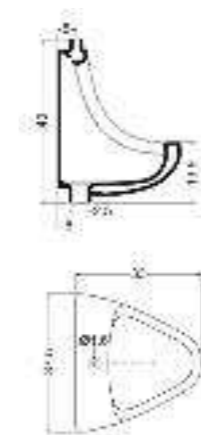

Orinatoio

Art. 3808
Orinatoio a parete
Wall urinal