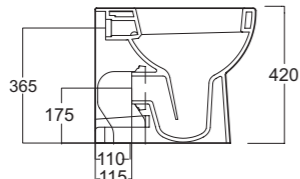

Art. 0150
Vaso Soho
Soho wc