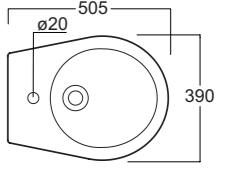

Art. 0850
Lavabo Soho cm.67
Soho washbasin cm.67

Art. 0150
Vaso Soho
Soho wc

Art. 0550
Bidet Soho
Soho bidet

Art. 0250
Vaso monoblocco Soho
Soho wc monobloc