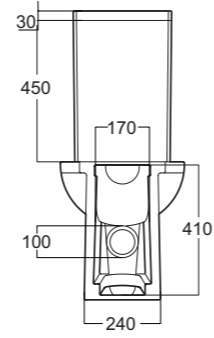

Art. 0150
Vaso Soho
Soho wc

Art. 0550
Bidet Soho
Soho bidet

Art. 0250
Vaso monoblocco Soho
Soho wc monobloc