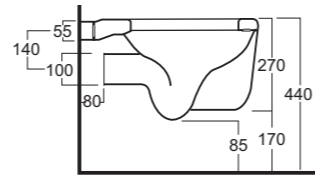

Art. 0151
Vaso Piccadilly
Piccadilly wc

Art. 0551
Bidet Piccadilly
Piccadilly bidet

Art. 0651 FIT
Vaso Piccadilly sospeso
senza brida
Piccadilly wall hung wc rimless

Art. 0651
Vaso Piccadilly sospeso
Piccadilly wall hung wc bowl

Art. 0751
Bidet sospeso Piccadilly
Piccadilly wall hung bidet bowl

Art. 0151FIT
Vaso a terra senza brida
Piccadilly wc rimless

Art. 0551 FIT
Bidet a terra
Bidet

Art. 0751 FIT
Bidet Piccadilly sospeso per coordinamento
vaso senza brida
Piccadilly Wall hung bidet bowl