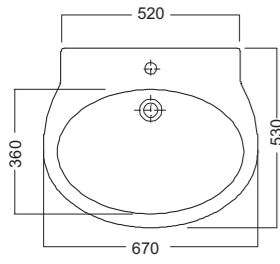

Art. 0851
Lavabo Piccadilly cm.60
Piccadilly washbasin cm.60