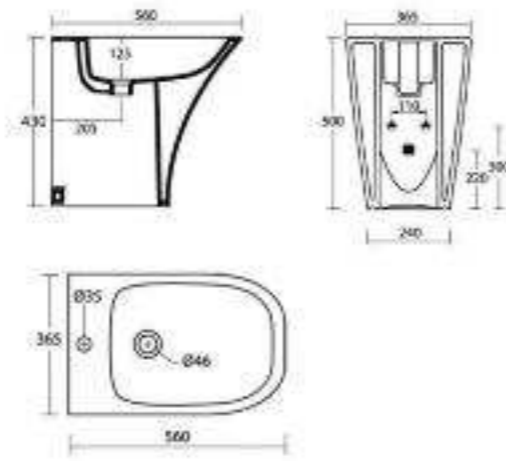

Art. 0559
Bidet a terra Vela
Vela back to wall bidet

Art. 0259
Vaso Vela per cassetta monoblocco
Vela for wc monoblock