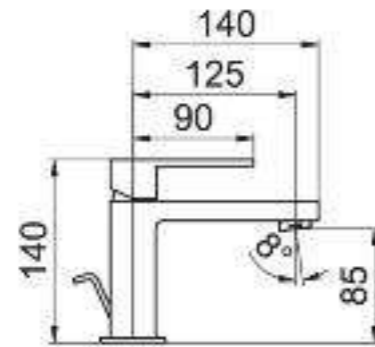

COD. 4241

Miscelatore lavabo D.25 con scarico automatico 1" 1/4 e attacchi flessibili / Wash basin mixer d. 25 with pop-up 1" 1/4 and flex hoses
Finitura/ Finishing : cromo / chrome