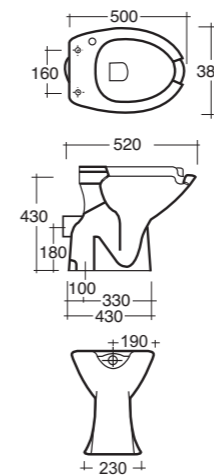

Art. 2370
Vaso "S" disabili
Wc "S" for disabled