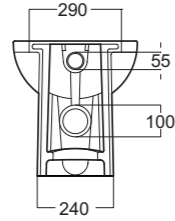

Art. 0850
Lavabo Soho cm.67
Soho washbasin cm.67

Art. 0150
Vaso Soho
Soho wc

Art. 0550
Bidet Soho
Soho bidet

Art. 0250
Vaso monoblocco Soho
Soho wc monobloc