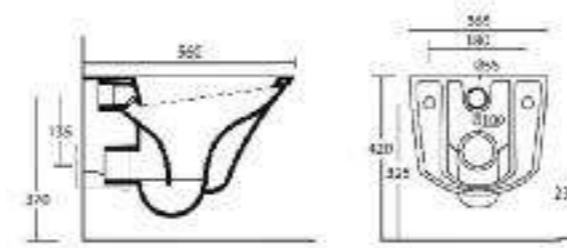

Art. 0259
Vaso Vela per cassetta monoblocco
Vela for wc monoblock

Le misure sono indicative e soggette a variazioni. The measures are indicative and subject to variations.

Le misure sono indicative e soggette a variazioni. The measures are indicative and subject to variations.