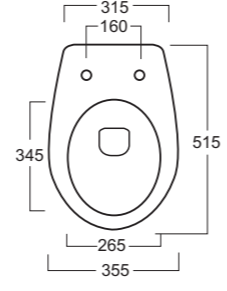

Art. 0151
Vaso Piccadilly
Piccadilly wc

Art. 0551
Bidet Piccadilly
Piccadilly bidet

Art. 0651 FIT
Vaso Piccadilly sospeso
senza brida
Piccadilly wall hung wc rimless

Art. 0651
Vaso Piccadilly sospeso
Piccadilly wall hung wc bowl

Art. 0751
Bidet sospeso Piccadilly
Piccadilly wall hung bidet bowl

Art. 0151FIT
Vaso a terra senza brida
Piccadilly wc rimless

Art. 0551 FIT
Bidet a terra
Bidet

Art. 0751 FIT
Bidet Piccadilly sospeso per coordinamento
vaso senza brida
Piccadilly Wall hung bidet bowl