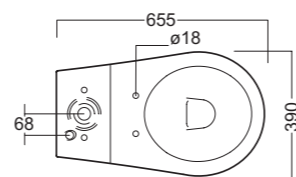

Art. 0850
Lavabo Soho cm.67
Soho washbasin cm.67

Art. 0150
Vaso Soho
Soho wc

Art. 0550
Bidet Soho
Soho bidet

Art. 0250
Vaso monoblocco Soho
Soho wc monobloc