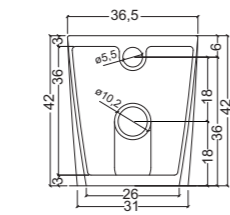

Installazioni disponibili / Installations allowed

centro-stanza

Art. 5716 / 70x90 cm.

Art. 5616 / 70x100 cm.

Art. 5916 / 70x120 cm.

Art. 6216 / 80x100 cm.

Art. 5816 / 80x120 cm.

**Art. 0152**  
Vaso Broadway  
Broadway wc