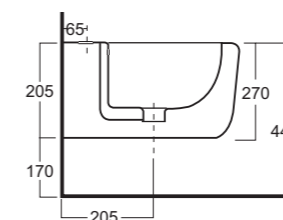

Art. 0151
Vaso Piccadilly
Piccadilly wc

Art. 0551
Bidet Piccadilly
Piccadilly bidet

Art. 0651 FIT
Vaso Piccadilly sospeso
senza brida
Piccadilly wall hung wc rimless

Art. 0651
Vaso Piccadilly sospeso
Piccadilly wall hung wc bowl

Art. 0751
Bidet sospeso Piccadilly
Piccadilly wall hung bidet bowl

Art. 0151FIT
Vaso a terra senza brida
Piccadilly wc rimless

Art. 0551 FIT
Bidet a terra
Bidet

Art. 0751 FIT
Bidet Piccadilly sospeso per coordinamento
vaso senza brida
Piccadilly Wall hung bidet bowl