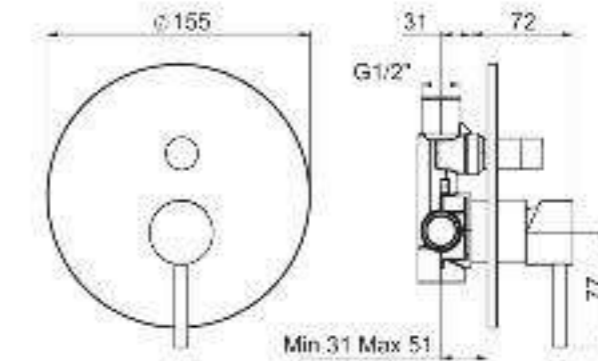

COD. 2821

Miscelatore incasso doccia con deviatore 2 vie / *Concealed shower with 2-way diverter* / Finitura/ Finishing : cromo / chrome