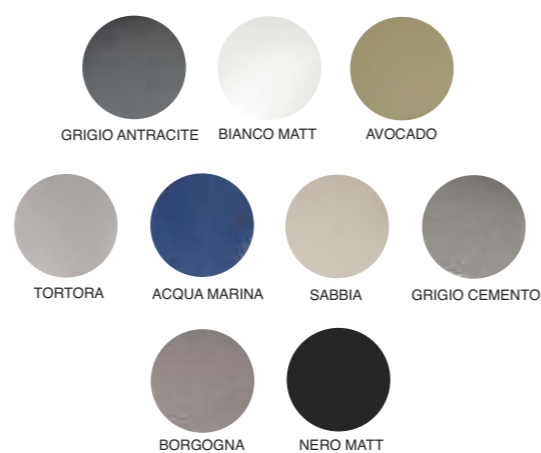

DISPONIBILITA' COLORI IN FINITURA MATT *Available matt finish colours*

I colori riportati nel presente catalogo sono puramente indicativi
The colors shown in this catalog are purely indicative

Il tema del colore, proposto dalla ISB attraverso la disponibilità di 16 cromatismi lucidi e opachi applicabili alla quasi totalità dei prodotti in catalogo, viene presentato nell'esempio di queste pagine nel colore "Beige e Bianco" in finitura matt. I prodotti sanitari di vaso e bidet non hanno la possibilità tecnica di essere colorati nei bacini interni, mentre per i lavabi la colorazione totale è possibile. In queste pagine una proposta di composizione di sanitari colorati con panca Kit Arredo ISB bianca.

The color theme, proposed by ISB through the availability of 16 glossy and opaque colors applicable to almost all the products in the catalog, is presented in the example of these pages in the color "Beige and White" in matt finish. The sanitary ware products of pots and bidets do not have the technical possibility of being colored in the internal basins, while for the washbasins the total coloring is possible. In these pages, a proposal for the composition of colored bathroom fixtures with a white ISB Kit Furniture bench.

Cod. BC beige