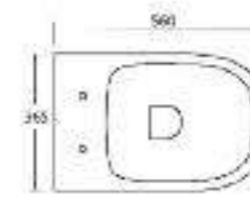

Art. 0659
Vaso Vela sospeso
Vela wall hung wc