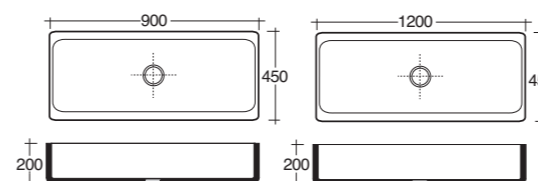

Lavello a canale

Art. 2913
Lavello a canale cm.90
Channel washbasin cm.90

Art. 3013
Lavello a canale cm.120
Channel washbasin cm.120