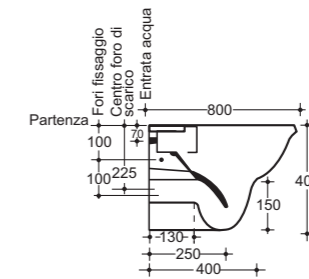

Art. 2670
Vaso sospeso disabile cm.80
Handicap wall hung wc cm.80