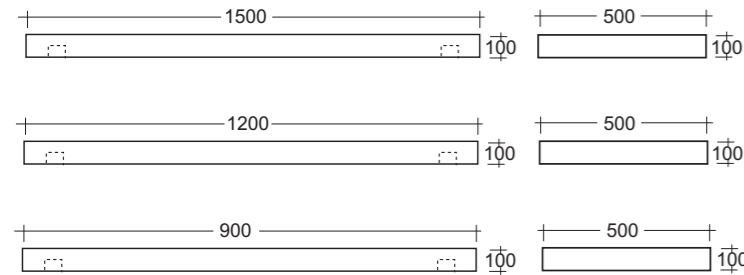

Mobile a terra cm.120x50h70 rovere sbiancato/rovere vengè /bianco lucido/ bianco opaco /beige
Floor standing furniture unit cm.120x50h70 bleached oak/vengè oak/white/ matt white/beige

Mobile a terra cm.150x50h70 rovere sbiancato/rovere vengè /bianco lucido/ bianco opaco /beige
Floor standing furniture unit cm.150x50h70 bleached oak/vengè oak/white/ matt white/beige

Mensola sospesa cm.150x50h10 rovere sbiancato/rovere vengè /bianco lucido/ bianco opaco /beige
Wallhung shelf cm.150x50h10 bleached oak/vengè oak/white/ matt white/beige

Mensola sospesa cm.120x35h10 rovere sbiancato/rovere vengè /bianco lucido/ bianco opaco /beige
Wallhung shelf cm.120x35h10 bleached oak/vengè oak/white/ matt white/beige