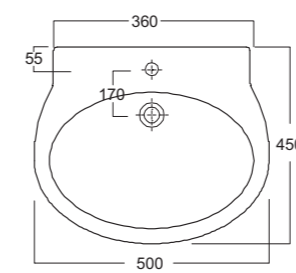

Art. 0150
Vaso Soho
Soho wc

Art. 0550
Bidet Soho
Soho bidet

Art. 0250
Vaso monoblocco Soho
Soho wc monobloc