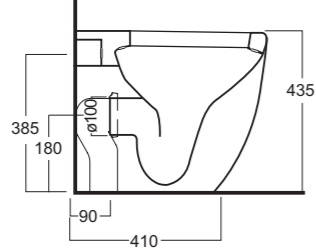

Art. 0151
Vaso Piccadilly
Piccadilly wc

Art. 0551
Bidet Piccadilly
Piccadilly bidet

Art. 0651 FIT
Vaso Piccadilly sospeso
senza brida
Piccadilly wall hung wc rimless

Art. 0651
Vaso Piccadilly sospeso
Piccadilly wall hung wc bowl

Art. 0751
Bidet sospeso Piccadilly
Piccadilly wall hung bidet bowl

Art. 0151FIT
Vaso a terra senza brida
Piccadilly wc rimless

Art. 0551 FIT
Bidet a terra
Bidet

Art. 0751 FIT
Bidet Piccadilly sospeso per coordinamento
vaso senza brida
Piccadilly Wall hung bidet bowl