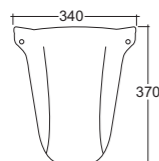

Art. 0660
Vaso sospeso Ese
Ese wall hung wc bowl

Art. 0760
Bidet sospeso Ese
Ese wall hung bidet bowl