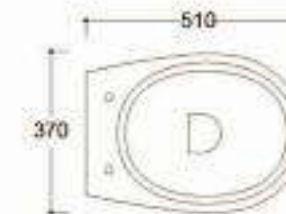

Art. 0157S
Vaso suolo Cleo
Vaso suolo Cleo

Art. 0157P
Vaso parete Cleo
Vaso parete Cleo

Art. 7
Copriwater Cleo
Cleo copriwater