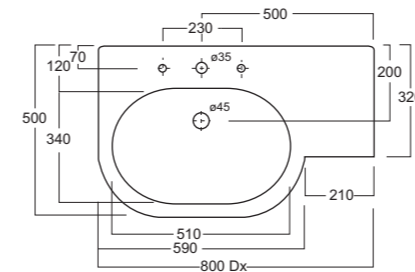

Art. 1152Sx
Lavabo Broadway cm.80 Sx
Broadway washbasin cm.80 Sx