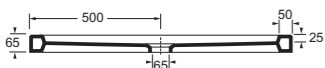

Installazioni disponibili / Installations allowed

centro-stanza

Art. 5716 / 70x90 cm.

Art. 5616 / 70x100 cm.

Art. 5916 / 70x120 cm.

Art. 6216 / 80x100 cm.

Art. 5816 / 80x120 cm.

**Art. 0152**  
Vaso Broadway  
Broadway wc