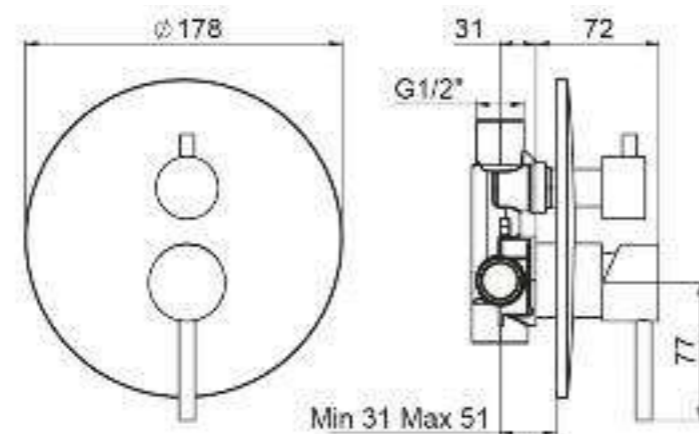

COD. 2820

Miscelatore incasso doccia con deviatore ceramico 2 vie / *Concealed shower with 2-way diverter* / Finitura/ Finishing : cromo / chrome