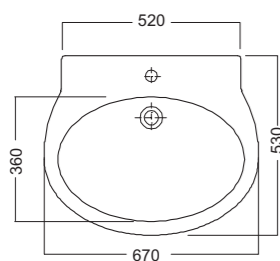

Art. 0760
Bidet sospeso Ese
Ese wall hung bidet bowl