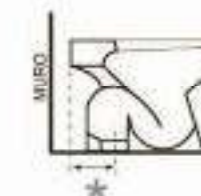

La distanza del centro foro scarico terra è riferita alla base del sanitario, e non al muro.

La distanza del centro foro scarico terra è riferita alla base del sanitario, e non al muro.