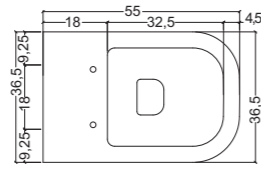

Installazioni disponibili / Installations allowed

centro-stanza

Art. 5716 / 70x90 cm.

Art. 5616 / 70x100 cm.

Art. 5916 / 70x120 cm.

Art. 6216 / 80x100 cm.

Art. 5816 / 80x120 cm.

**Art. 0152**  
Vaso Broadway  
Broadway wc