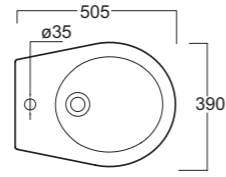

Art. 0850
Lavabo Soho cm.67
Soho washbasin cm.67

Art. 0150
Vaso Soho
Soho wc

Art. 0550
Bidet Soho
Soho bidet

Art. 0250
Vaso monoblocco Soho
Soho wc monobloc