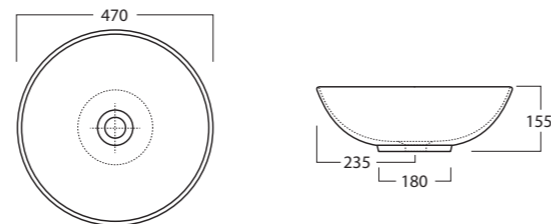

Art. 3153
Lavabo Vanity Oval dim. cm. 46x h.15
Counter top washbasin cm.46x15h