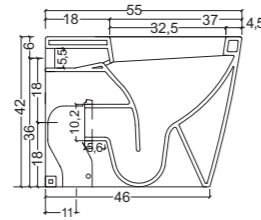

Installazioni disponibili / Installations allowed

centro-stanza

Art. 5716 / 70x90 cm.

Art. 5616 / 70x100 cm.

Art. 5916 / 70x120 cm.

Art. 6216 / 80x100 cm.

Art. 5816 / 80x120 cm.

**Art. 0152**  
Vaso Broadway  
Broadway wc