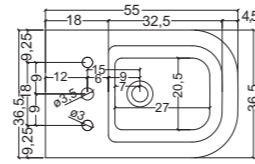

Art. 0552
Bidet Broadway
Broadway bidet

Art. 0552 FIT
Vaso a terra senza brida
Broadway wc rimless