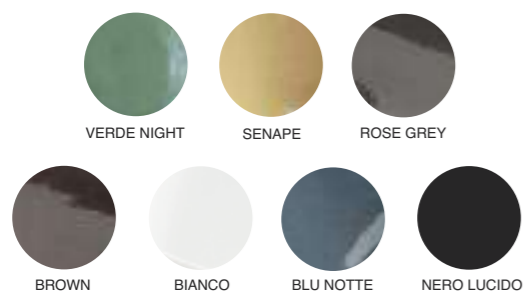

DISPONIBILITA' COLORI IN FINITURA LUCIDA Available glossy finish colours