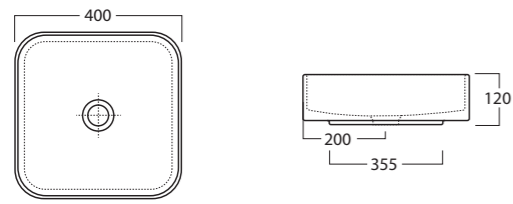

Art. 0158S
Vaso a terra scarico pavimento
Vaso a terra scarico pavimento

Art. 01588
Sedile con cerniere cromo
Sedile con cerniere cromo

Art. 0158P
Vaso a terra scarico a parete
Vaso a terra scarico pavimento

Art. 01588S
Sedile Soft Close cerniere
Sedile Soft Close cerniere

Art. 3151
Lavabo New Glamur cm. 40x40 h.11
Counter top washbasin cm.40x40x11h