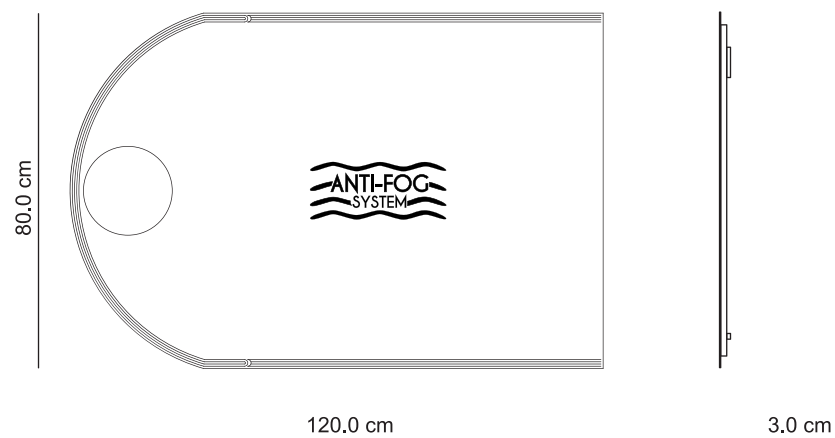

Art. 45030
Specchio illuminazione LED
Potenza: 42W
Grado di protezione: IP44
Colore luce: K6500
Alimentazione: AC220-240V - 50-60HZ