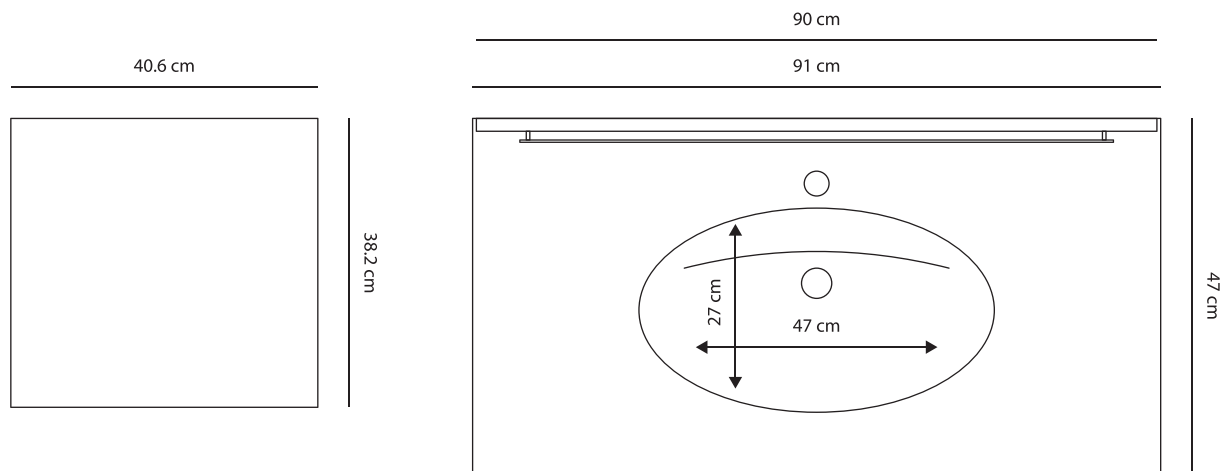

140

JANDIA - grafite 60 cm

Schemi grafici compositivi

142

JANDIA - bianco opaco 90 cm

Schemi grafici compositivi

Finiture disponibili

Lavabi disponibili: ceramica