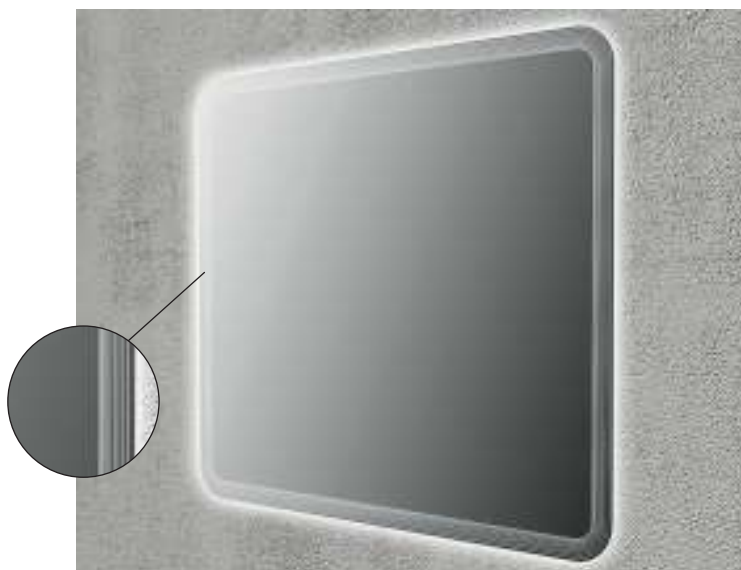

Art. 54352 Specchio illuminazione LED
con disegno lavorato
Potenza: 18W
Grado di protezione: IP44
Colore luce: 6000K
Alimentazione: 250V - 50-60 Hz