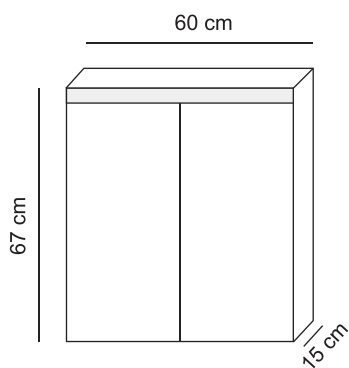

Art. 84217
Specchio 2 ante in vetro illum. LED
Potenza: 6W
Grado di protezione: IP44
Colore luce: 6000K
Alimentazione: 250V - 50-60 Hz