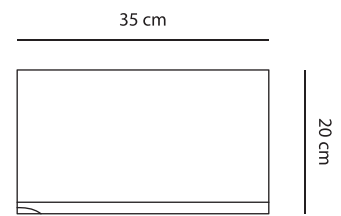

Schemi grafici compositivi