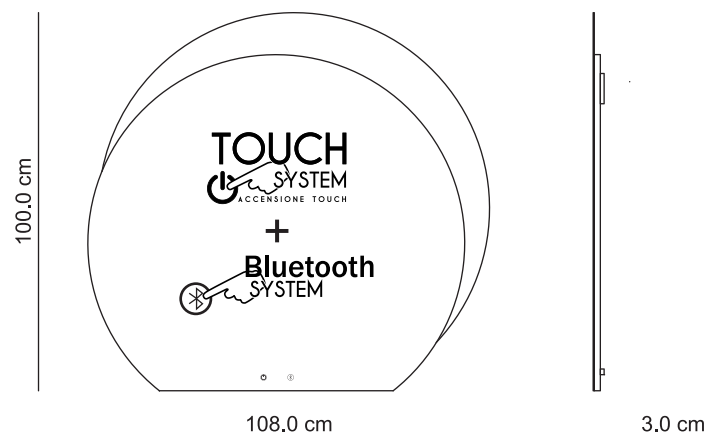

Art. 45012
 Specchio illuminazione LED
 Potenza: 40W
 Grado di protezione: IP44
 Colore luce: K6500
 Alimentazione: AC220-240V - 50-60H

Abbinabile anche con
Art. 45013
 Mensola in metallo

169

Art. 45011
 Specchio illuminazione LED
 Potenza: 40W
 Grado di protezione: IP44
 Colore luce: K6500
 Alimentazione: AC220-240V - 50-60HZ