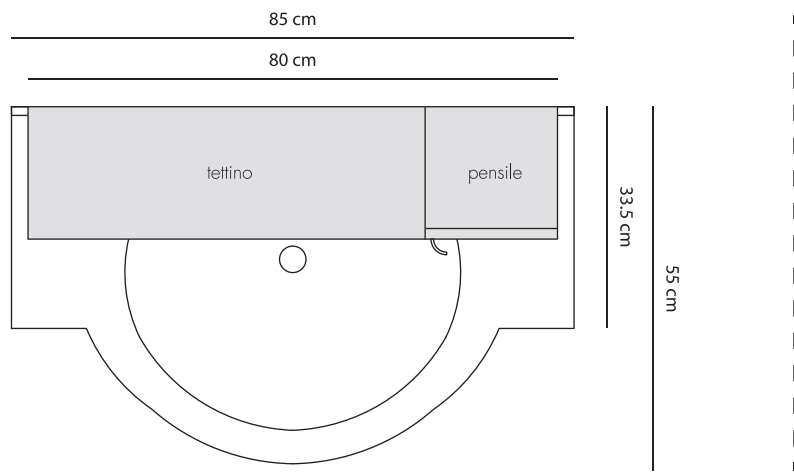

Schemi grafici compositivi

Finiture disponibili

Lavabi disponibili: ceramica