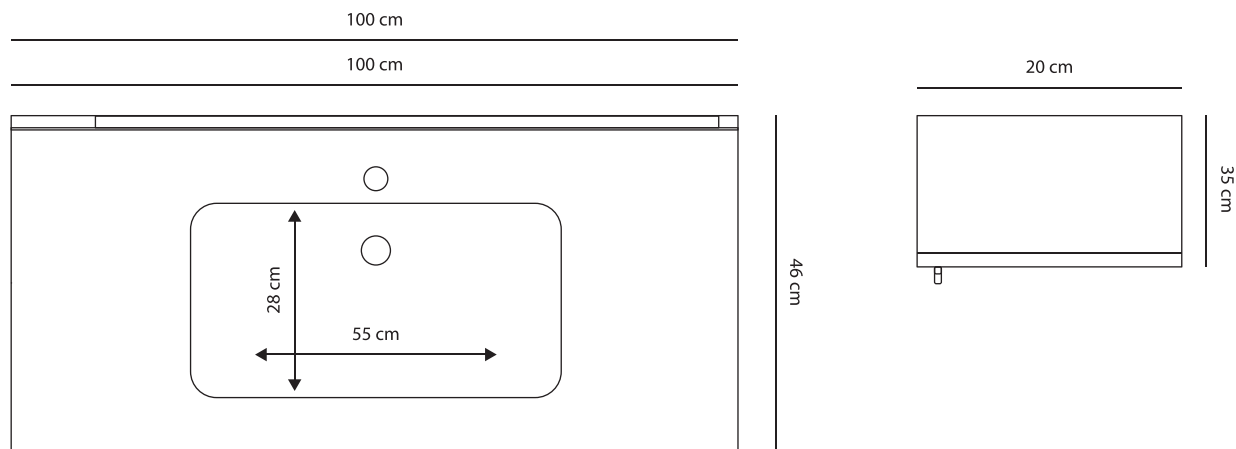

Schemi grafici compositivi

Finiture disponibili

Lavabi disponibili: ceramica, resina e vetro