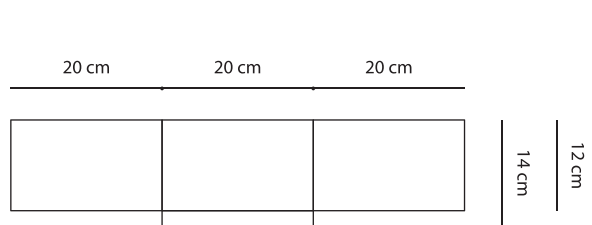

Schemi grafici compositivi