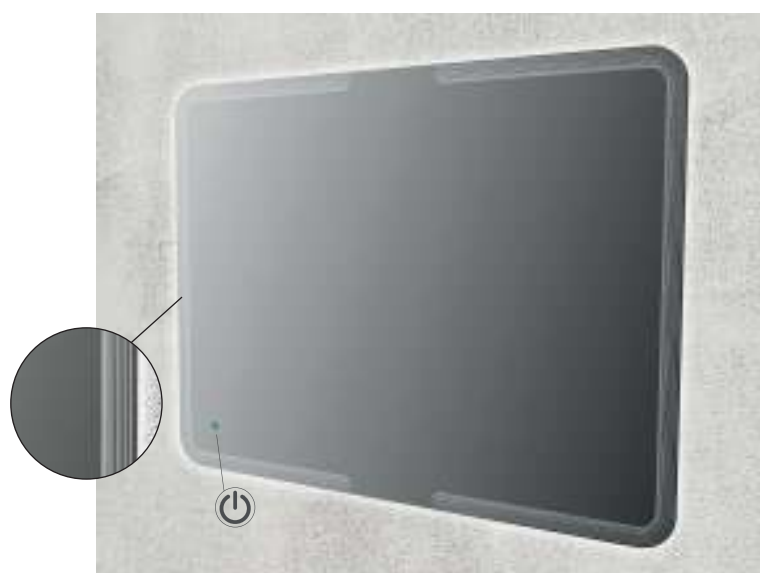

Art. 40312 Specchio illuminazione LED
con disegno lavorato
Potenza: 18W
Grado di protezione: IP44
Colore luce: 6000K
Alimentazione: 250V - 50-60 Hz