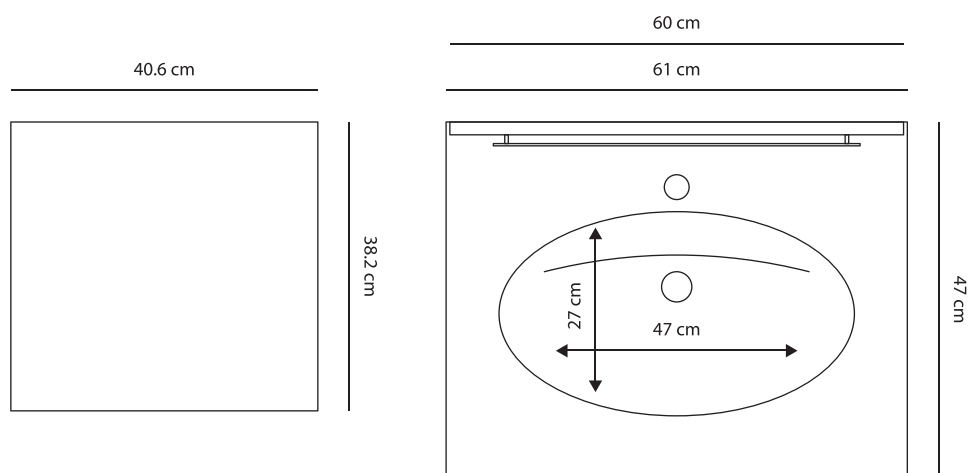

140

JANDIA - grafite 60 cm

Schemi grafici compositivi

142

JANDIA - bianco opaco 90 cm

Schemi grafici compositivi

Finiture disponibili

Lavabi disponibili: ceramica