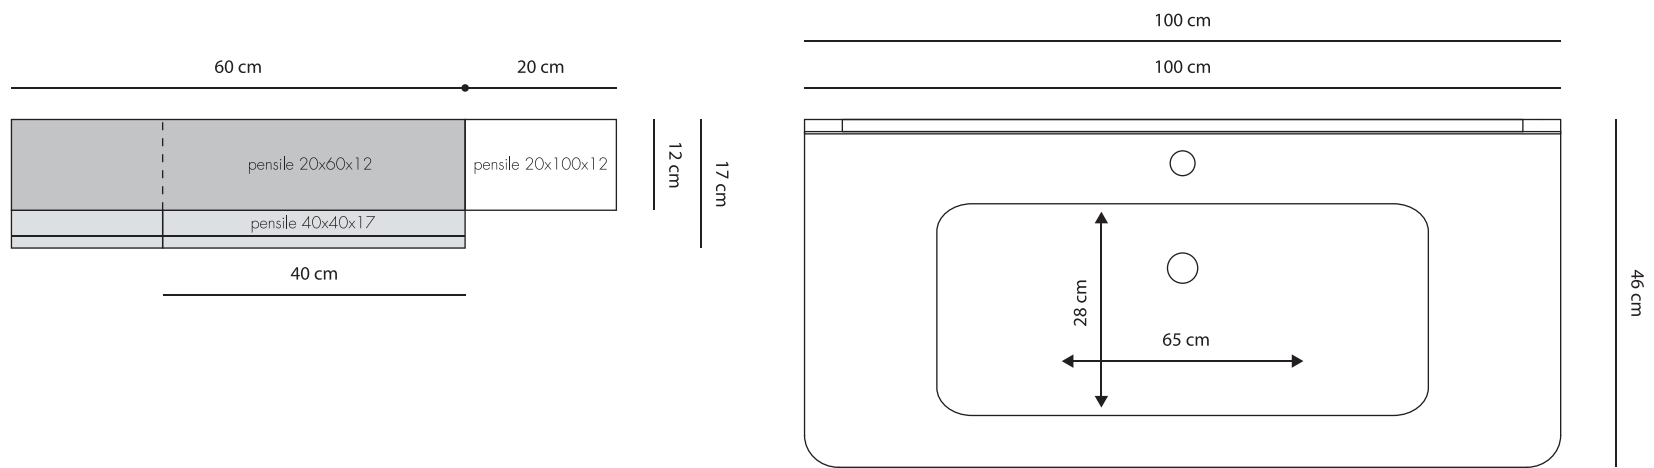

Schemi grafici compositivi

Finiture disponibili

Lavabi disponibili: resina