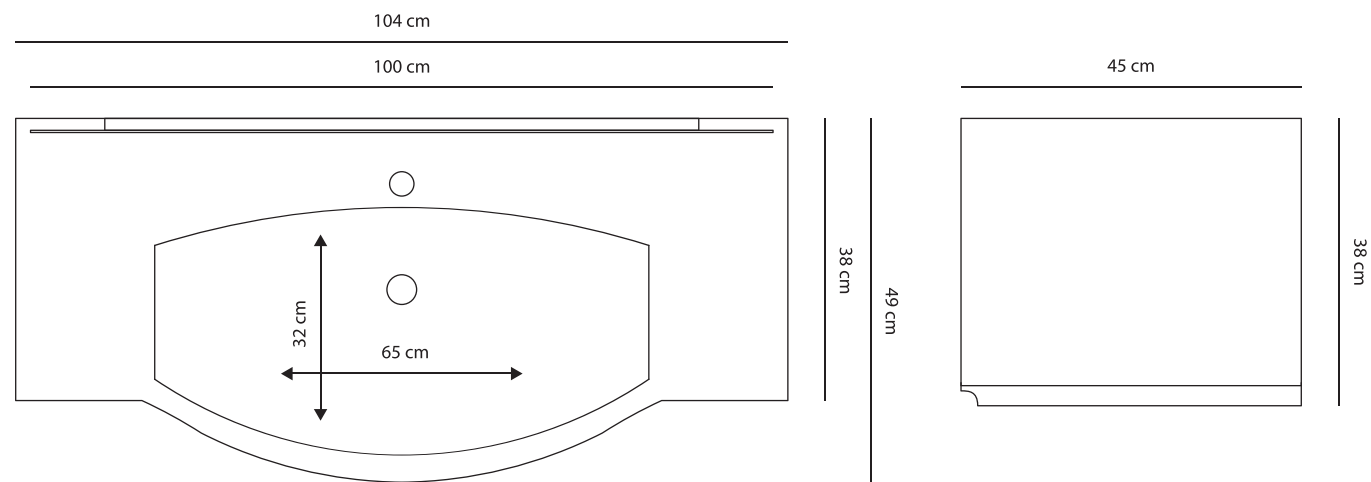

100

VIRGIN - grigio grigio scuro venato 84 cm

101

Schemi grafici compositivi

102

Schemi grafici compositivi

Finiture disponibili

Lavabi disponibili: ceramica