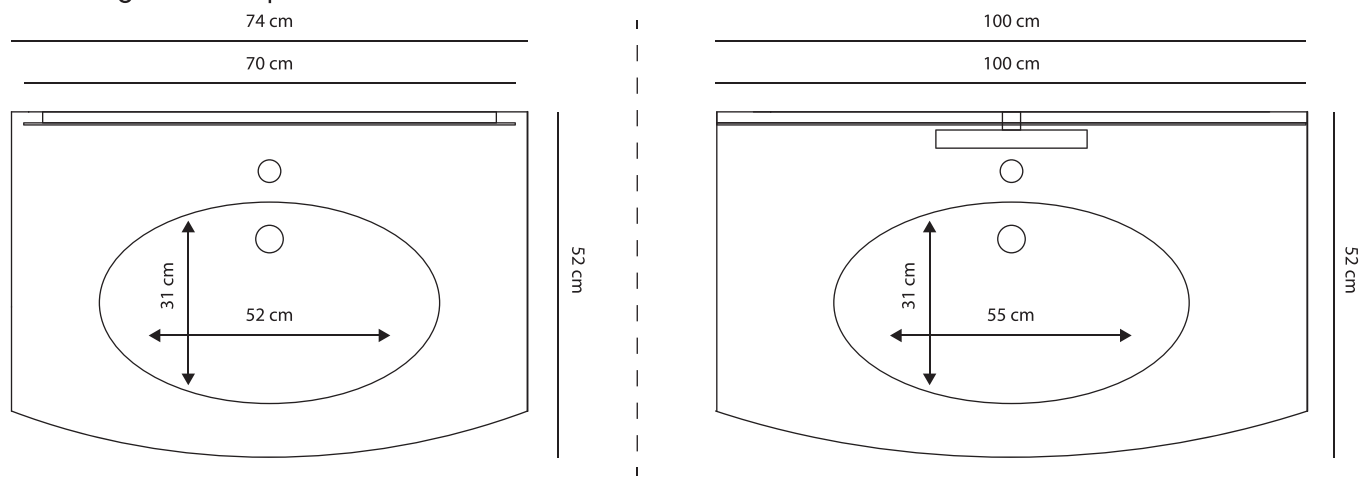

Schemi grafici compositivi

Finiture disponibili

Lavabi disponibili: ceramica, resina e vetro