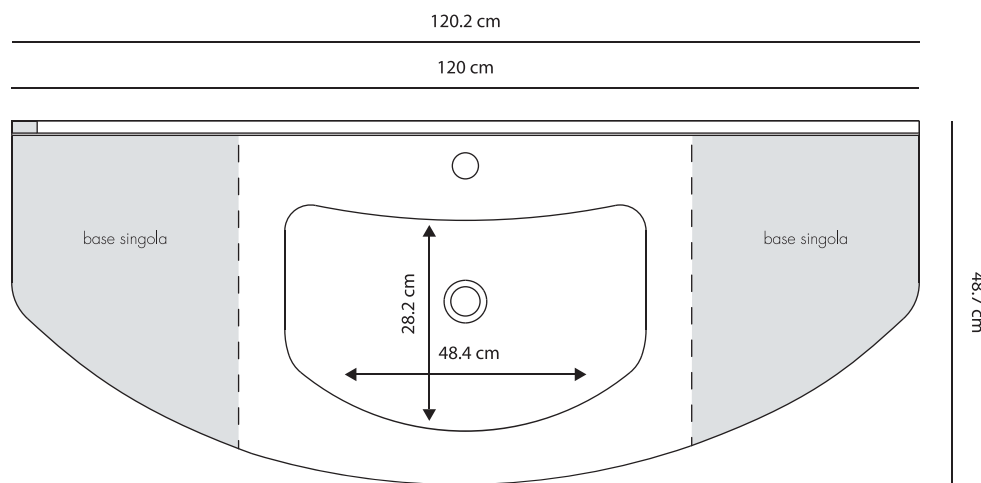

NEVIS - rovere tabacco 90 cm

Schemi grafici compositivi

NEVIS - bianco opaco 120 cm

Schemi grafici compositivi

NEVIS - rovere sbiancato 150 cm

Schemi grafici compositivi

Finiture disponibili

Lavabi disponibili: solid surface