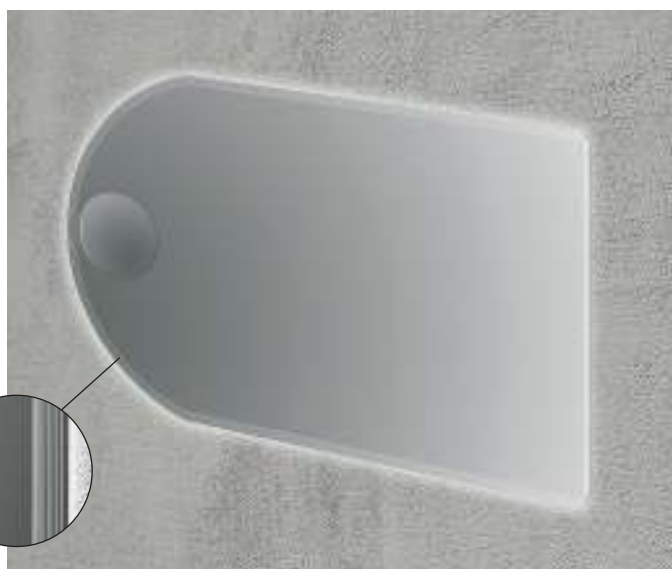

Art. 45030
Specchio illuminazione LED
Potenza: 42W
Grado di protezione: IP44
Colore luce: K6500
Alimentazione: AC220-240V - 50-60HZ