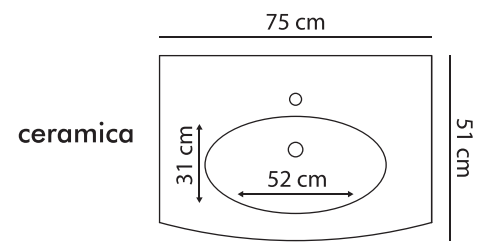

Linee James - Tenerife (ceramica, resina e vetro)