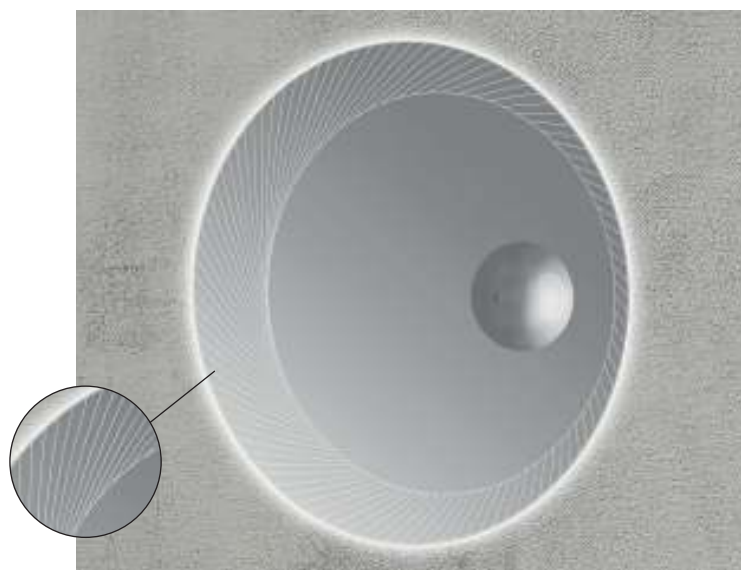

Art. 45011
Specchio illuminazione LED
Potenza: 40W
Grado di protezione: IP44
Colore luce: K6500
Alimentazione: AC220-240V - 50-60HZ