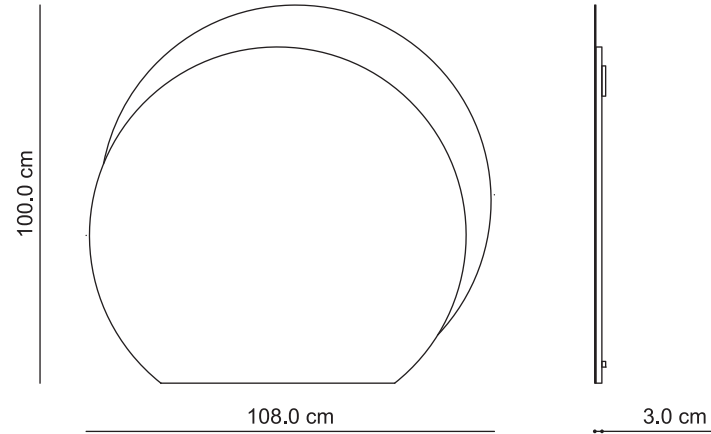

Art. 44773

Specchio illuminazione LED

Potenza: 22W

Grado di protezione: IP44

Colore luce: 6000K

Alimentazione: 250V - 50-60 Hz