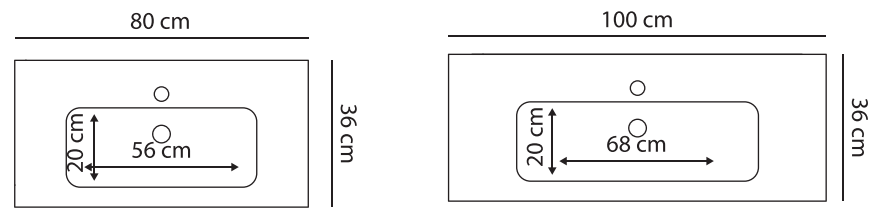

Linea Canada (ceramica)