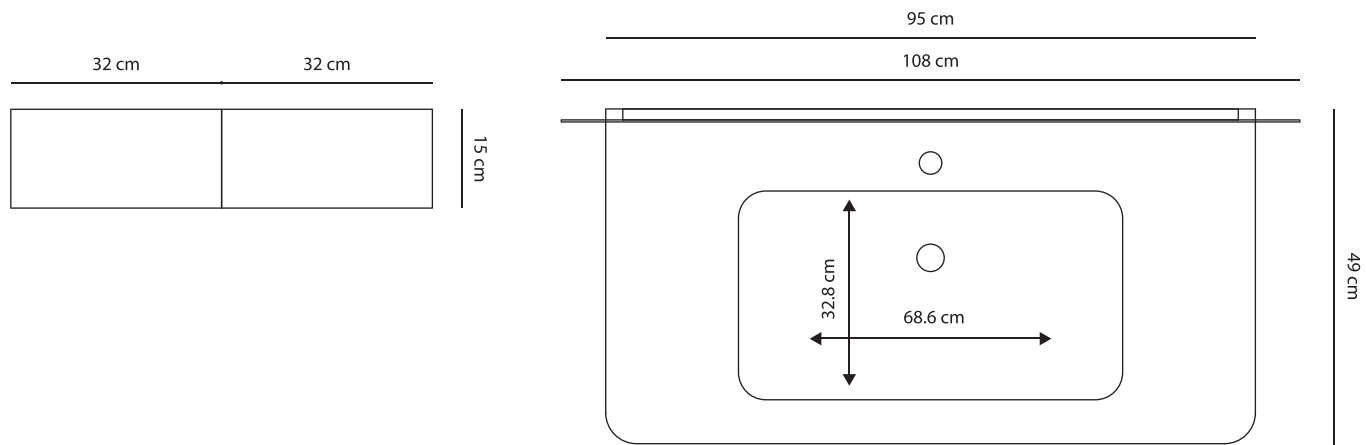

MARTINICA - grigio talpa opaco 95 cm

Schemi grafici compositivi

Schemi grafici compositivi

Finiture disponibili

Lavabi disponibili: vetro

PATOS - bianco lucido con frontali in rovere scuro "soft" 74 cm

PATOS