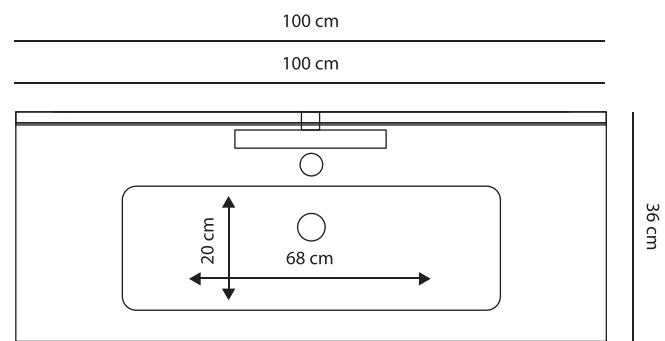

Schemi grafici compositivi

Finiture disponibili

Lavabi disponibili: ceramica