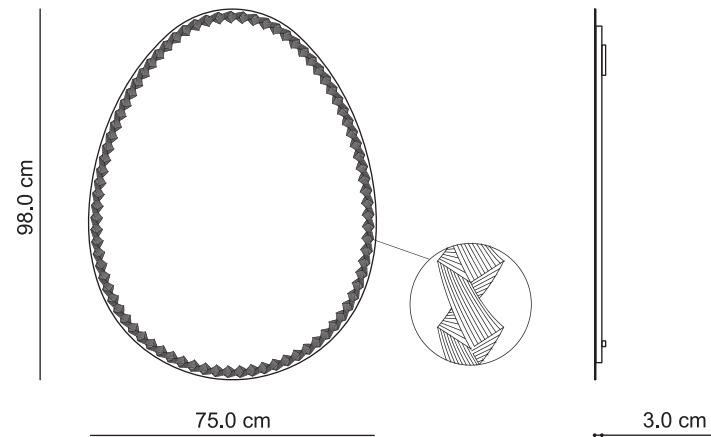

Art. 44777 Specchio illuminazione LED
con disegno lavorato

Potenza: 21W

Grado di protezione: IP44

Colore luce: 6000K

Alimentazione: 250V - 50-60 Hz