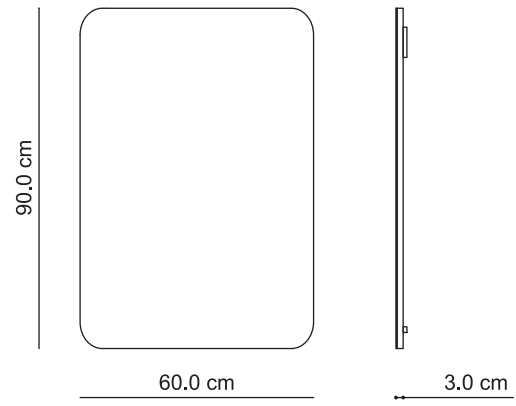

Art. 54047
Specchio filo lucido