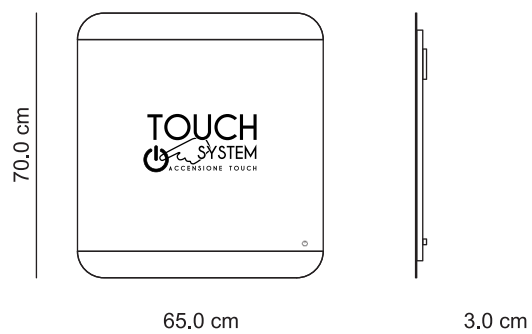

Grado di protezione: IP44

Colore luce: 6000K

Alimentazione: 250V - 50-60 Hz

Art. 44777 Specchio illuminazione LED
con disegno lavorato

Potenza: 21W

Grado di protezione: IP44

Colore luce: 6000K

Alimentazione: 250V - 50-60 Hz