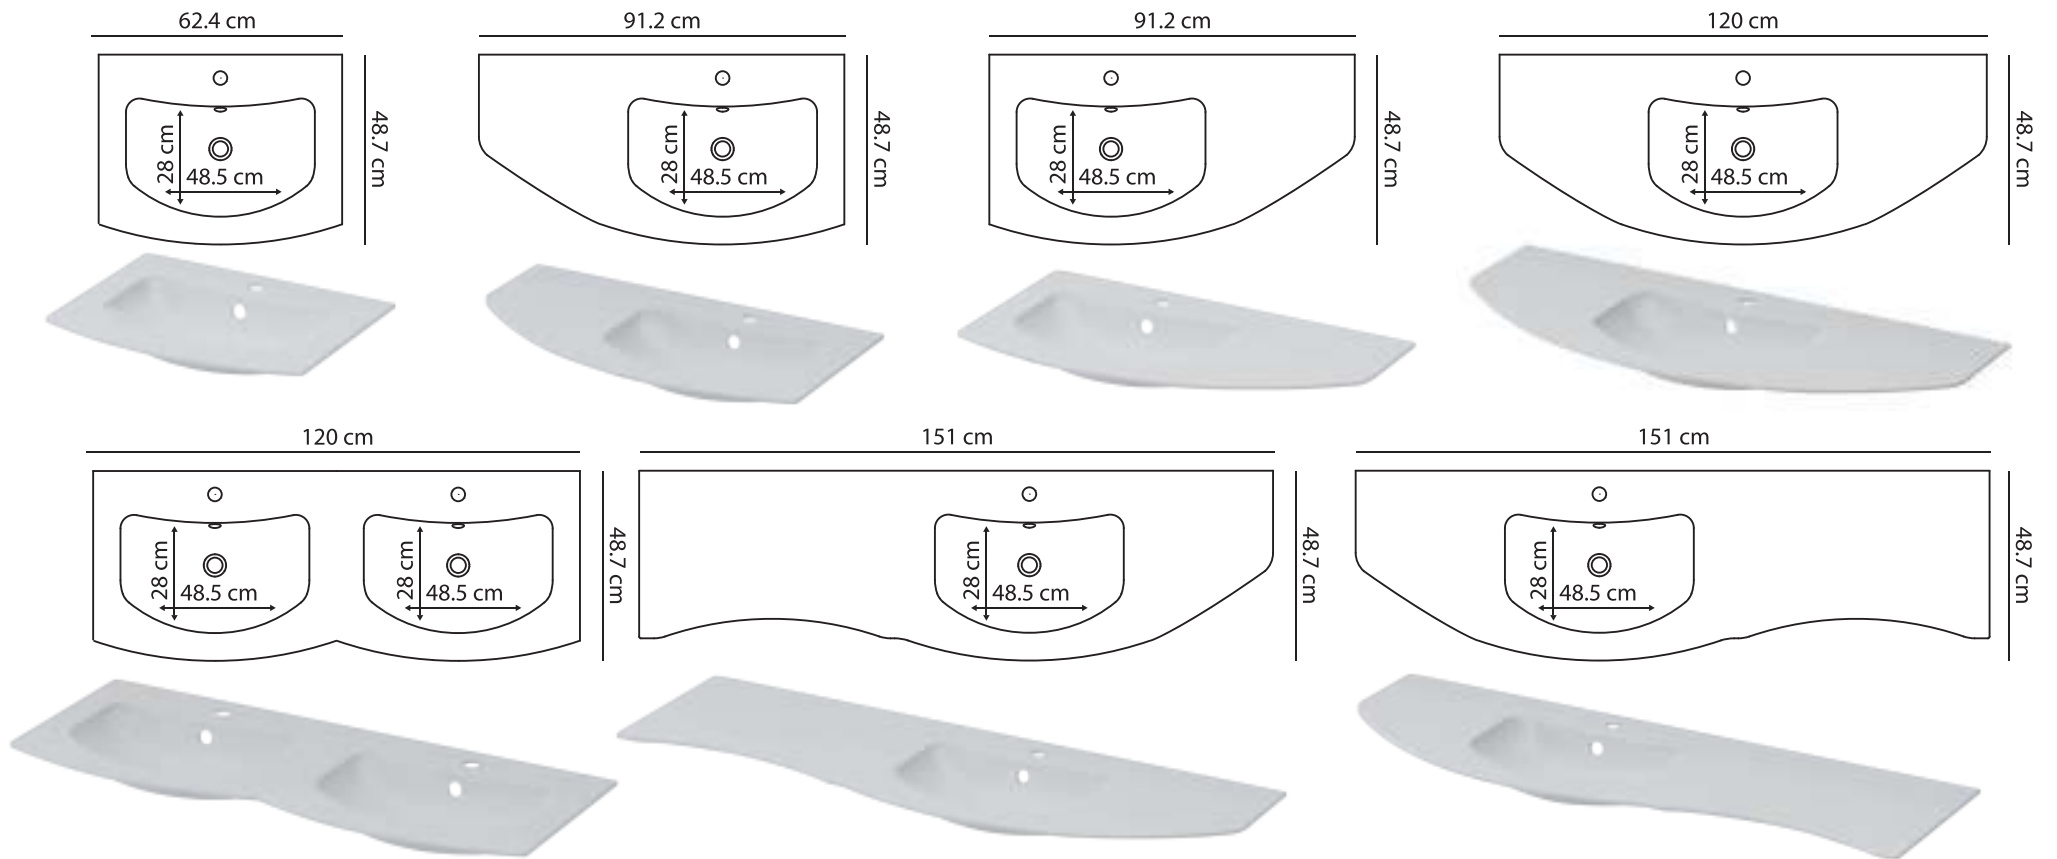

100.0 cm

vetro tessuto

45.0 cm

32.0 cm

158.0 cm

bianco lucido

rovere sc. soft

Lavabi integrali, lavabi sovrappiano e top

Linea Bali (ceramica e solid surface con top in mdf o solid surface)

Linea Hawaii (resina)

Linee Nevis (pietra acrilica)

178

Linee Jamaica - Honduras (vetro e resina)

Linee Patos (ceramica e resina) - Cuba - Panama - Marta - Costa Rica (ceramica, vetro e resina)