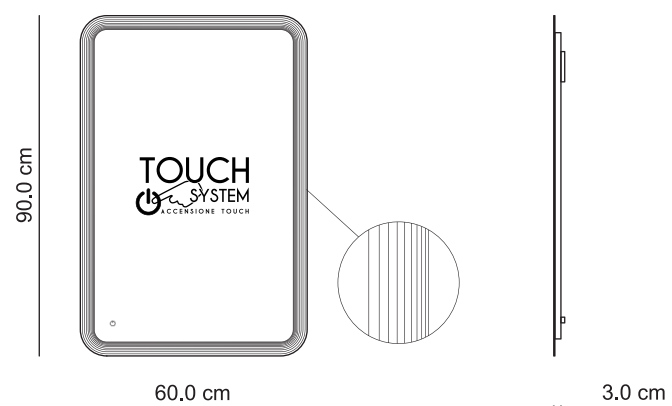

Art. 45028 Specchio illuminazione LED
con disegno lavorato
Potenza: 16W
Grado di protezione: IP44
Colore luce: 6000K
Alimentazione: 250V - 50-60 Hz