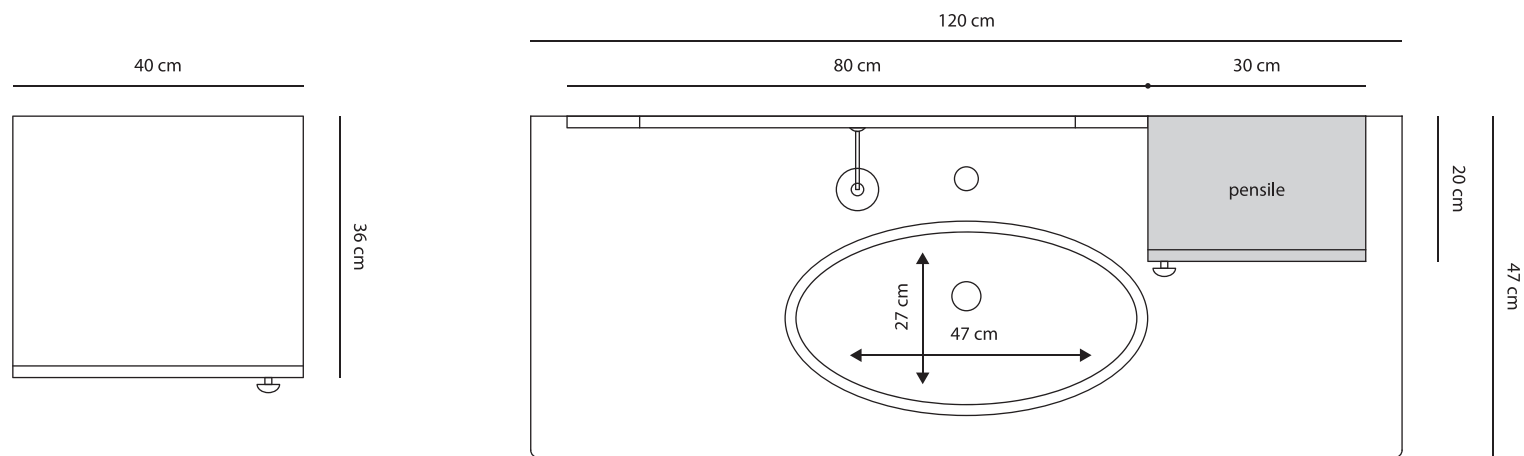

BOTTICELLI - decapé 90 cm

153

Schemi grafici compositivi

154

BOTTICELLI - decapé 120 cm

Schemi grafici compositivi

Finiture disponibili

Lavabi disponibili: ceramica