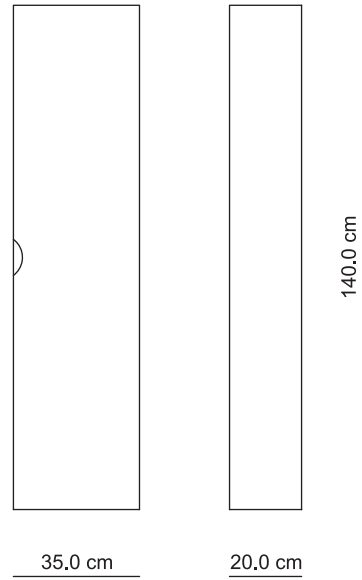

Pensili e colonne

- rovere sc. soft
- nero lucido
- grigio scuro venato
- grigio talpa opaco
- larice
- rosso lucido
- frassino bianco
- bianco lucido
- grigio natura
- rovere tabacco
- grigio lucido
- rovere sbiancato