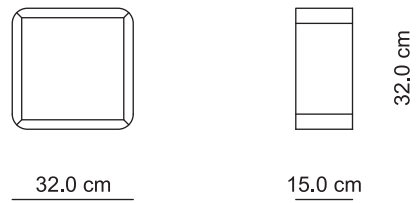

- grigio talpa opaco
- grigio natura
- bianco lucido
- rosso lucido
- grigio lucido