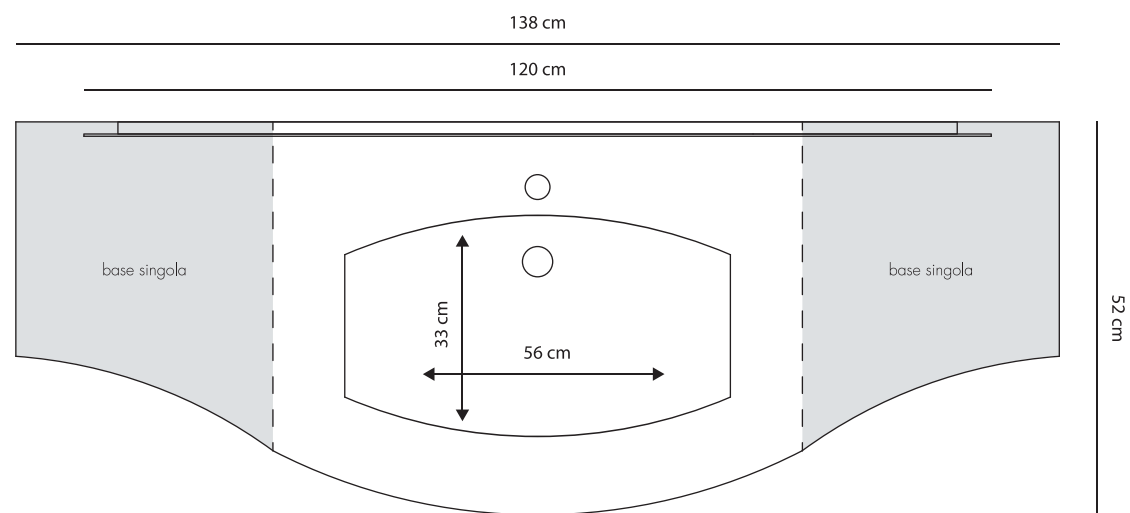

Schemi grafici compositivi