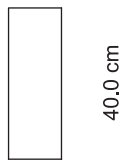

40.0 cm

12.0 cm

40.0 cm

- grigio talpa opaco
- bianco lucido
- rosso lucido
- nero lucido
- rovere sc. soft

40.0 cm

14.0 cm

40.0 cm

- grigio talpa opaco
- bianco lucido
- rosso lucido
- nero lucido
- rovere sc. soft