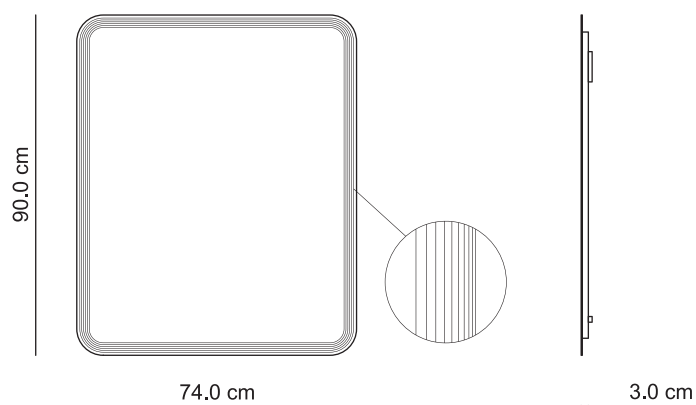

Art. 54355 Specchio illuminazione LED
con disegno lavorato
Potenza: 16W
Grado di protezione: IP44
Colore luce: 6000K
Alimentazione: 250V - 50-60 Hz