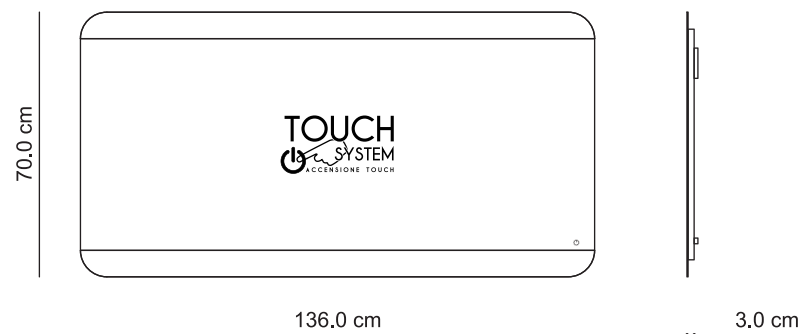

Art. 45006
Specchio illuminazione LED
Potenza: 14W
Grado di protezione: IP44
Colore luce: 6000K
Alimentazione: 250V - 50-60 Hz