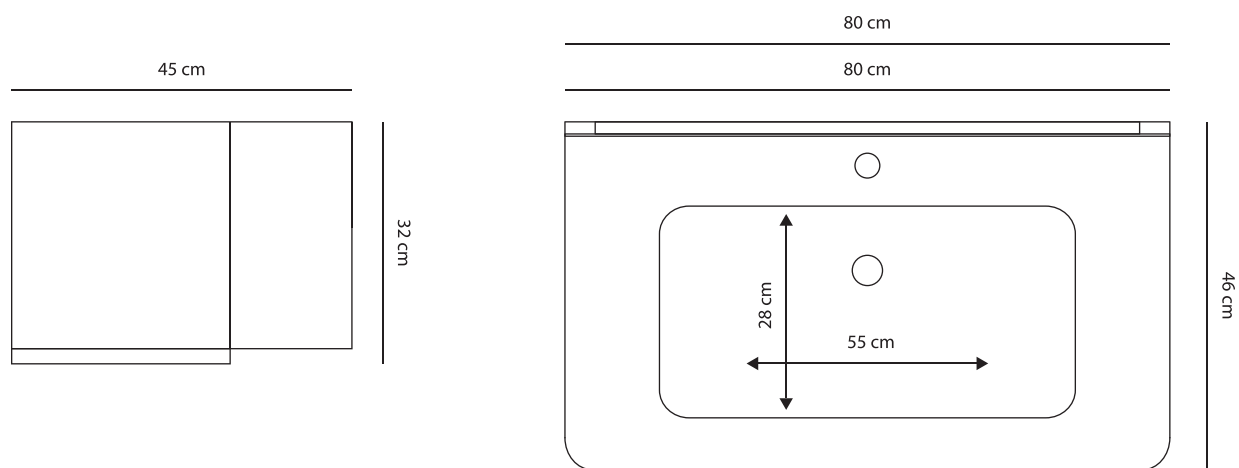

HAWAII - bianco lucido 100 cm

Schemi grafici compositivi

HAWAII - rovere scuro soft 80 cm

Schemi grafici compositivi

HAWAII - bianco lucido 80 cm

Schemi grafici compositivi

26

HAWAII - rovere scuro soft 100 cm