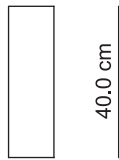

40.0 cm

12.0 cm

40.0 cm

- grigio talpa opaco
- bianco lucido
- rosso lucido
- nero lucido
- rovere sc. soft

40.0 cm

14.0 cm

40.0 cm

- grigio talpa opaco
- bianco lucido
- rosso lucido
- nero lucido
- rovere sc. soft