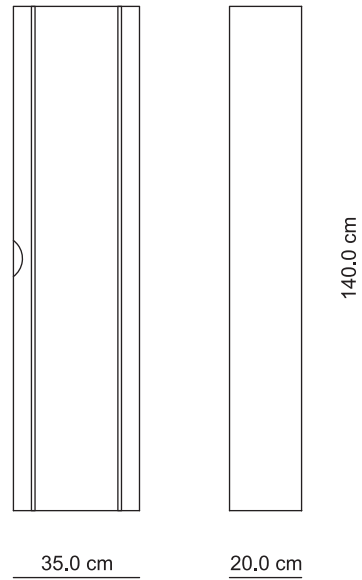

- rovere sc. soft
- nero lucido
- grigio scuro venato
- grigio talpa opaco
- larice
- rosso lucido
- frassino bianco
- bianco lucido
- grigio natura
- rovere tabacco
- grigio lucido
- rovere sbiancato