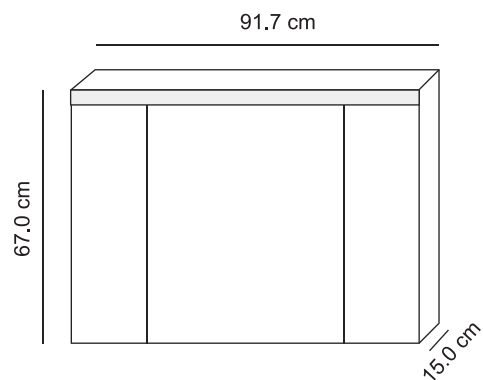

Art. 84219

Specchio 3 ante in vetro illum. LED
Potenza: 11W
Grado di protezione: IP44
Colore luce: 6000K
Alimentazione: 250V - 50-60 Hz