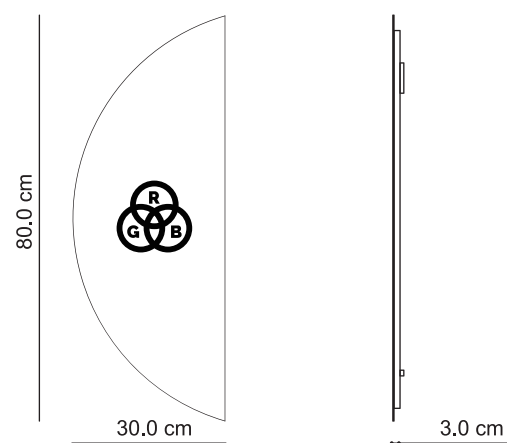

Art. 45031

Specchio bronzato con
illuminazione LED RGB
Potenza: 20W
Grado di protezione: IP44
Colore luce: K6500
Alimentazione: AC220-240V - 50-60H