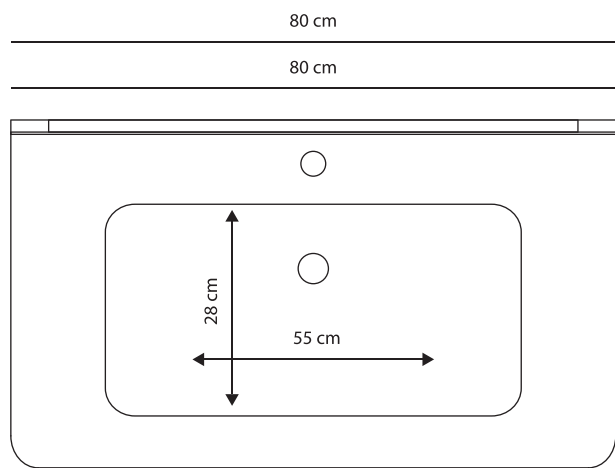

HAWAII - bianco lucido 100 cm

Schemi grafici compositivi

HAWAII - rovere scuro soft 80 cm

Schemi grafici compositivi

HAWAII - bianco lucido 80 cm

Schemi grafici compositivi

26

HAWAII - rovere scuro soft 100 cm