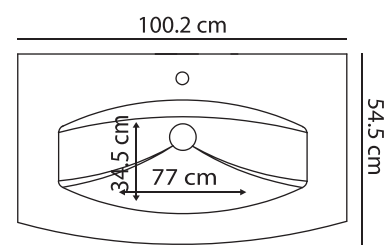

Linee James - Tenerife (ceramica, resina e vetro)