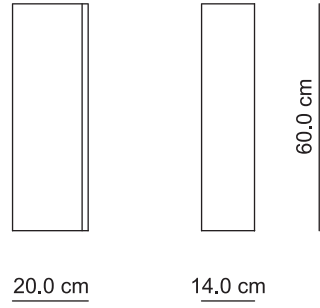

- rovere sc. soft
- grigio talpa opaco
- nero lucido
- bianco lucido
- rosso lucido
- rovere tabacco