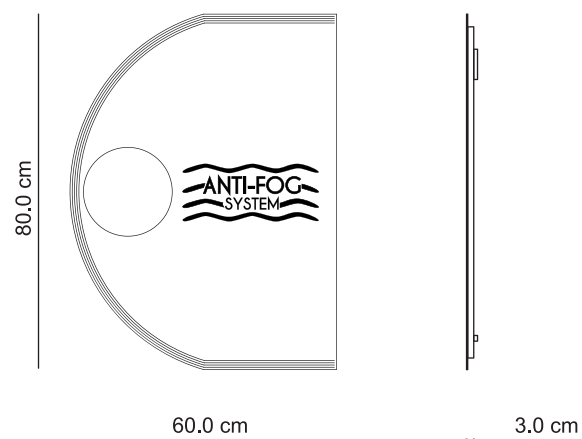

Art. 45029
Specchio illuminazione LED
Potenza: 24W
Grado di protezione: IP44
Colore luce: K6500
Alimentazione: AC220-240V - 50-60HZ