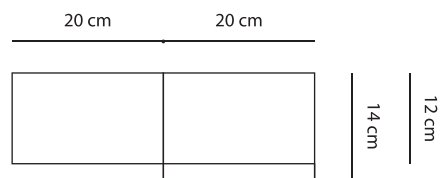

HAWAII - bianco lucido 100 cm

Schemi grafici compositivi

HAWAII - rovere scuro soft 80 cm

Schemi grafici compositivi

HAWAII - bianco lucido 80 cm

Schemi grafici compositivi

26

HAWAII - rovere scuro soft 100 cm