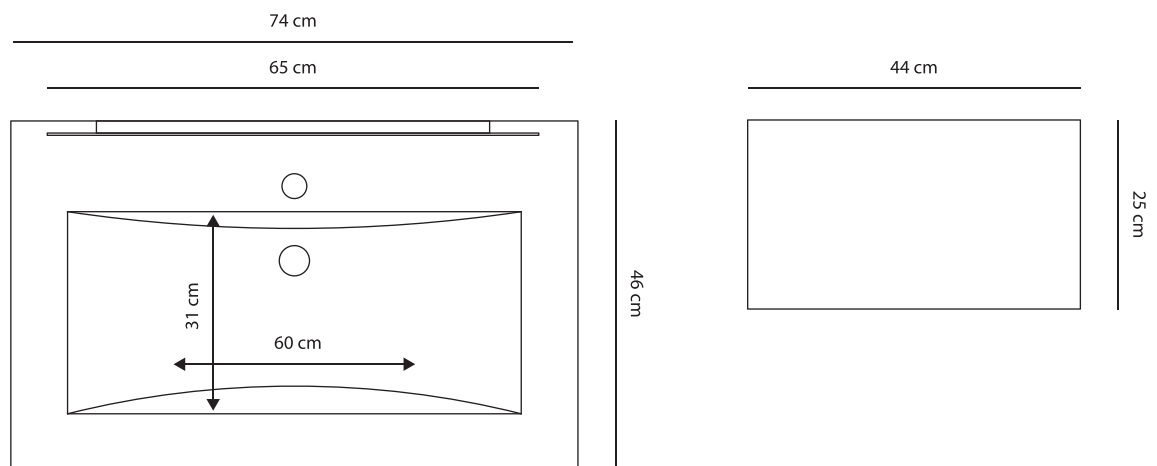

Schemi grafici compositivi