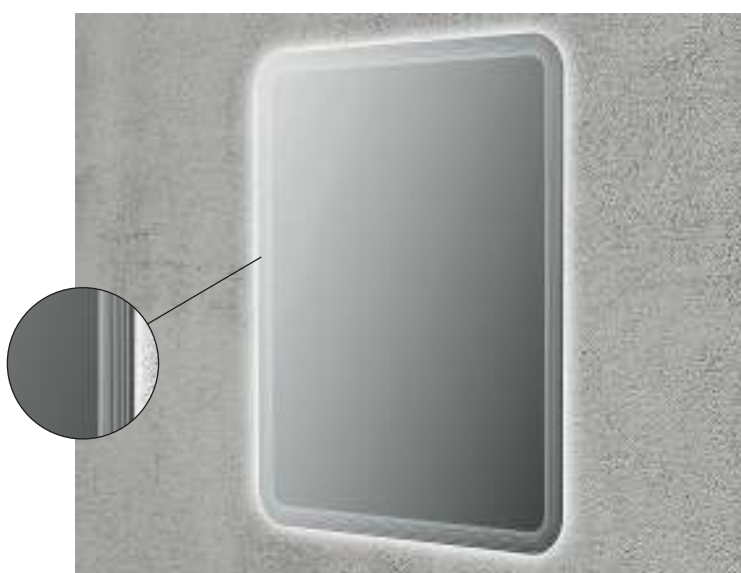

Art. 54355 Specchio illuminazione LED
con disegno lavorato
Potenza: 16W
Grado di protezione: IP44
Colore luce: 6000K
Alimentazione: 250V - 50-60 Hz