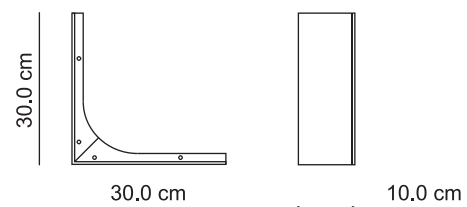

Art. 45013

Mensola in metallo