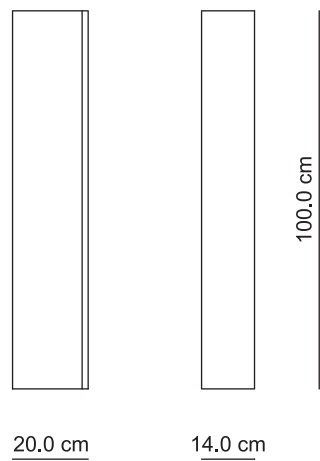

- rovere sc. soft
- grigio talpa opaco
- nero lucido
- bianco lucido
- rosso lucido
- rovere tabacco
- pino sbiancato