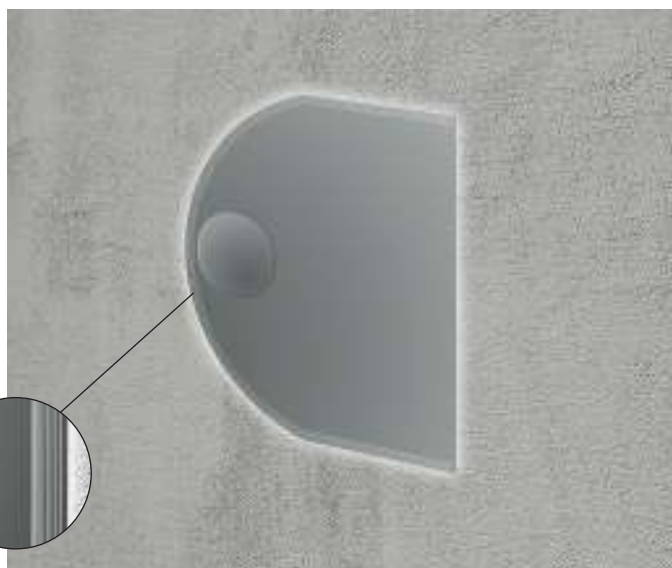

Art. 45029
Specchio illuminazione LED
Potenza: 24W
Grado di protezione: IP44
Colore luce: K6500
Alimentazione: AC220-240V - 50-60HZ