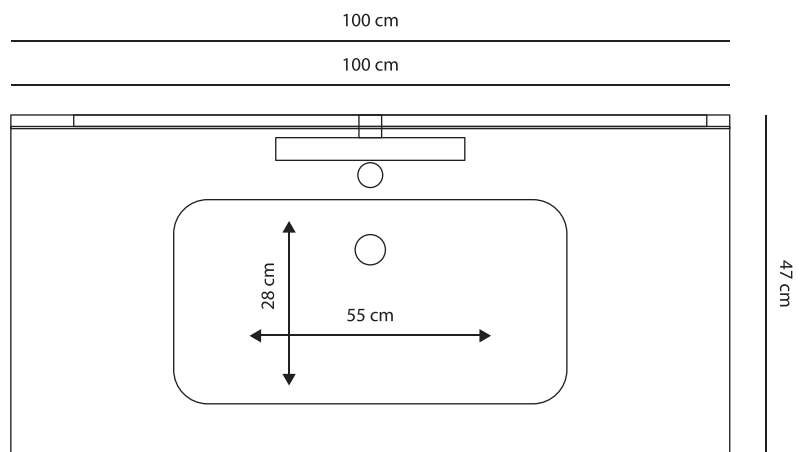

Schemi grafici compositivi