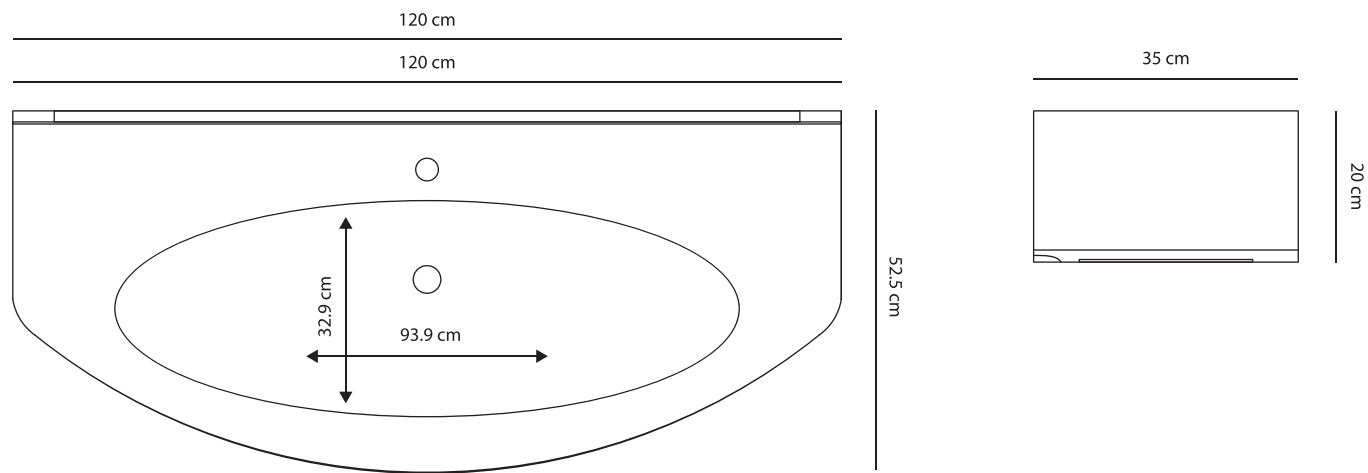

CAYMAN - rovere tabacco 91cm

Schemi grafici compositivi

74

CAYMAN - grigio talpa opaco 120 cm

Schemi grafici compositivi

CAYMAN - frassino bianco 120 cm

Schemi grafici compositivi

Finiture disponibili