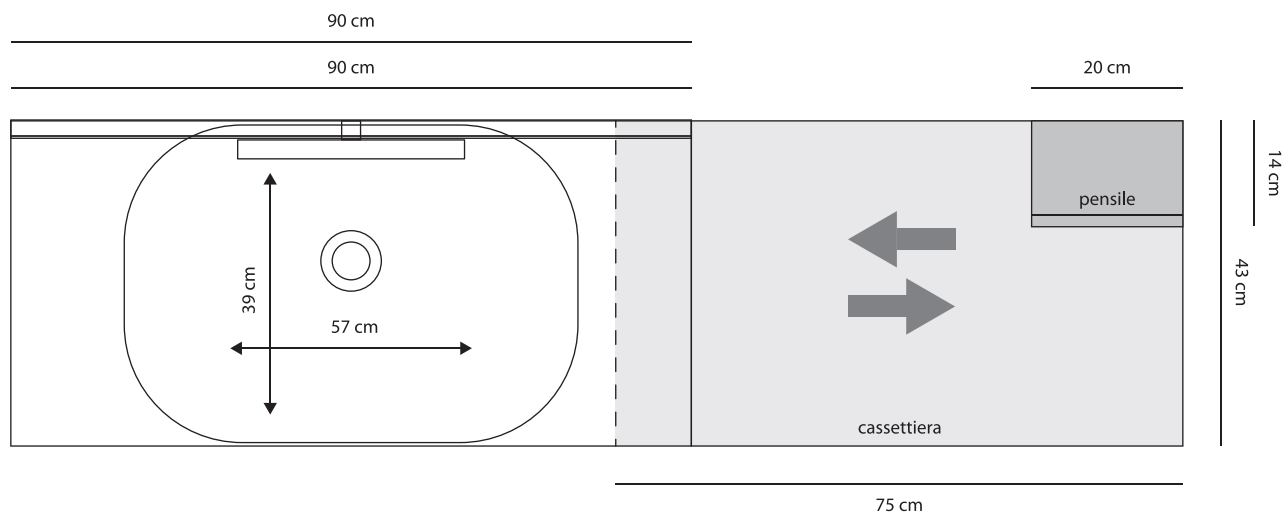

TAHITI - bianco opaco 90 cm con cassettiera 75 cm

Schemi grafici compositivi

TAHITI - rovere tabacco 120 cm con cassetiera 50 cm

Schemi grafici compositivi

Finiture disponibili

Lavabi disponibili: ceramica