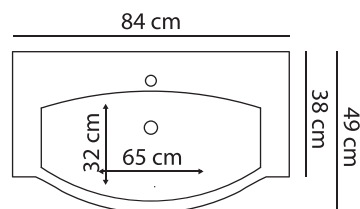

Linea Antigua (resina)

Linee Virgin (ceramica)