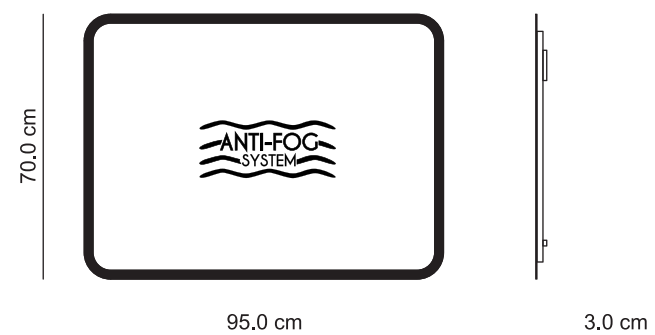

Art. 44993

Specchio illuminazione LED
Potenza: 16W
Grado di protezione: IP44
Colore luce: 6000K
Alimentazione: 250V - 50-60 Hz