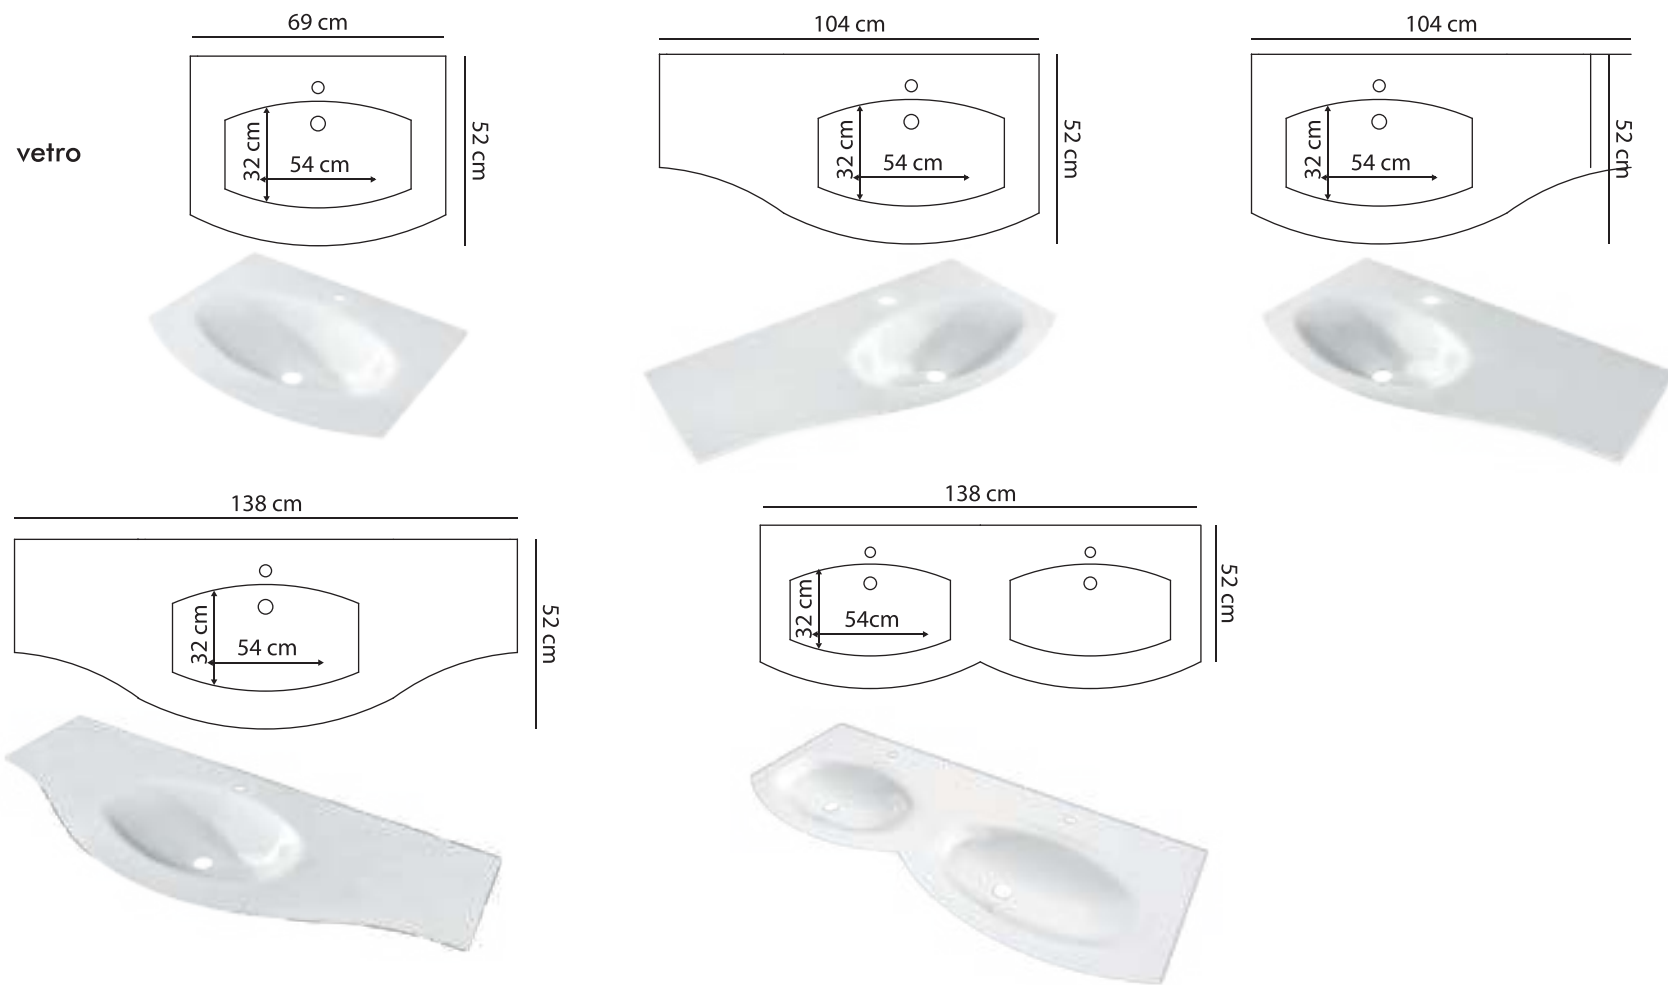

100.0 cm

vetro tessuto

45.0 cm

32.0 cm

158.0 cm

bianco lucido

rovere sc. soft

Lavabi integrali, lavabi sovrappiano e top

Linea Bali (ceramica e solid surface con top in mdf o solid surface)

Linea Hawaii (resina)

Linee Nevis (pietra acrilica)

178

Linee Jamaica - Honduras (vetro e resina)

Linee Patos (ceramica e resina) - Cuba - Panama - Marta - Costa Rica (ceramica, vetro e resina)