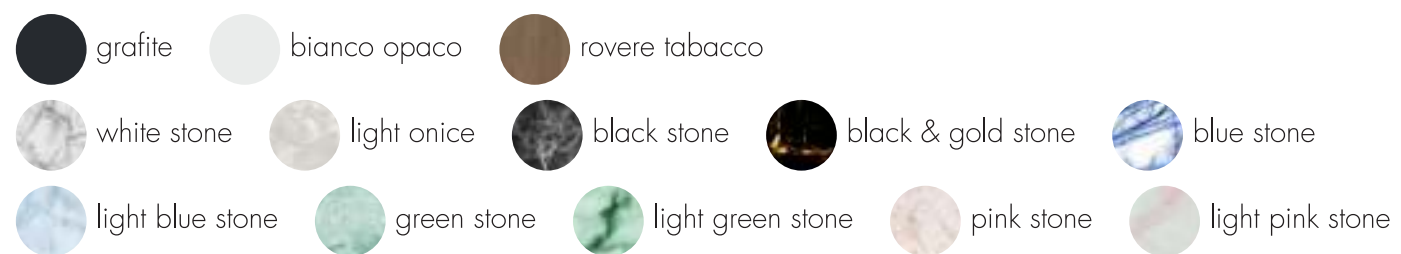

BALI - grafite 141 cm

Schemi grafici compositivi

BALI - bianco opaco 106 cm

Schemi grafici compositivi

BAII - bianco opaco 141 cm

Schemi grafici compositivi

BALL - rovere tabacco 141 cm

Schemi grafici compositivi

BALL - white stone 106 cm

Schemi grafici compositivi

BALI - black & gold stone 176 cm

Schemi grafici compositivi

Finiture disponibili

Lavabi disponibili: ceramica, pietra acrilica e resina

HAWAII - rovere scuro soft 100 cm