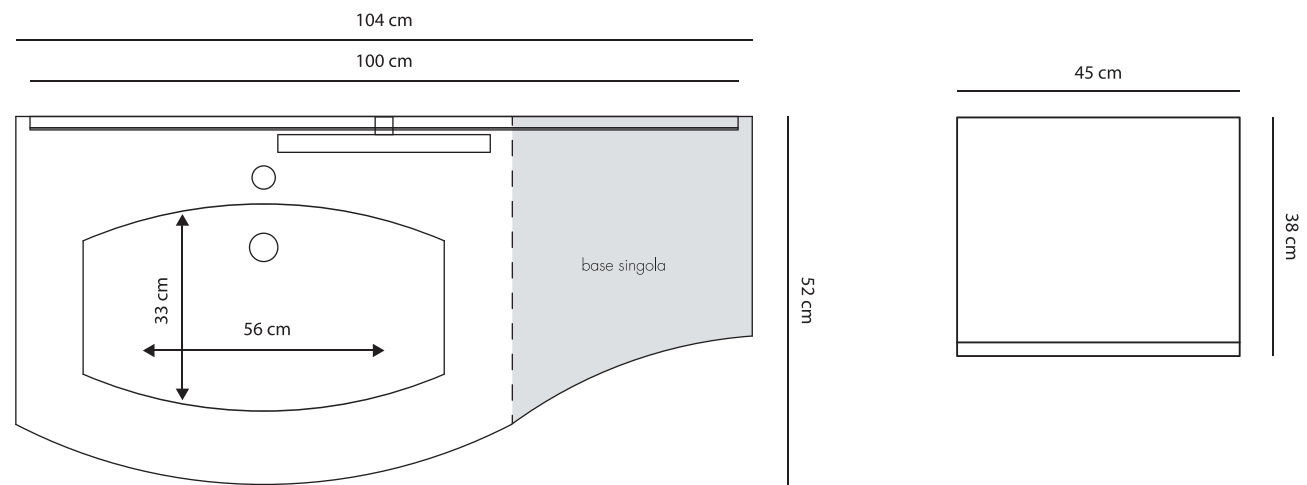

88

HONDURAS - grigio natura 138 cm

Schemi grafici compositivi

HONDURAS - nero lucido 104 cm

Schemi grafici compositivi

Finiture disponibili

Lavabi disponibili: vetro e resina

PANAMA - frassino bianco 60 cm