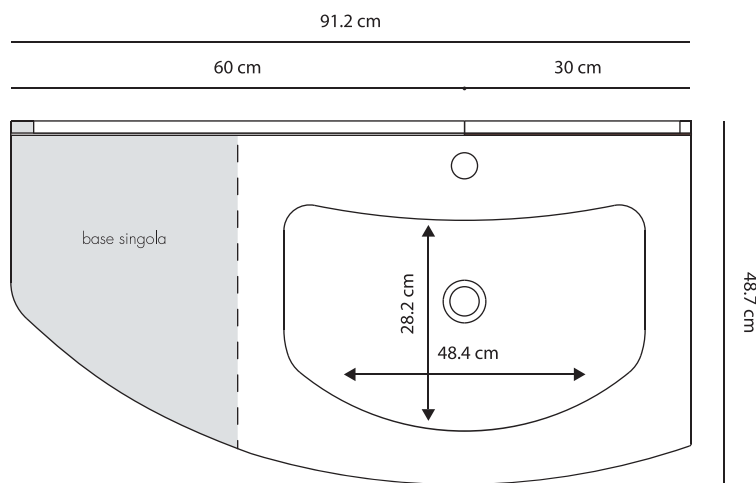

NEVIS - rovere tabacco 90 cm

Schemi grafici compositivi

NEVIS - bianco opaco 120 cm

Schemi grafici compositivi

NEVIS - rovere sbiancato 150 cm

Schemi grafici compositivi

Finiture disponibili

Lavabi disponibili: solid surface