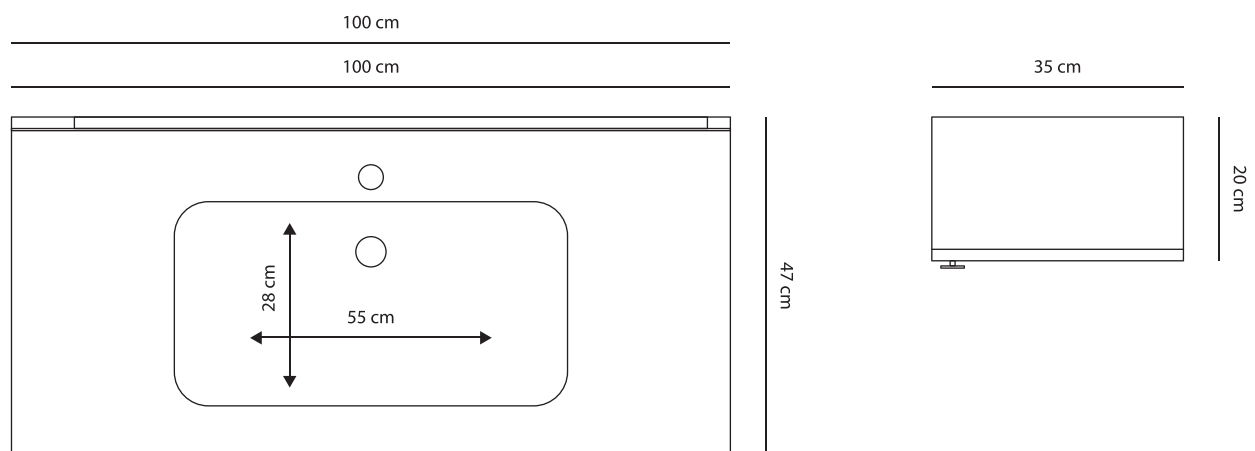

Schemi grafici compositivi

Finiture disponibili

Lavabi disponibili: ceramica, vetro e resina