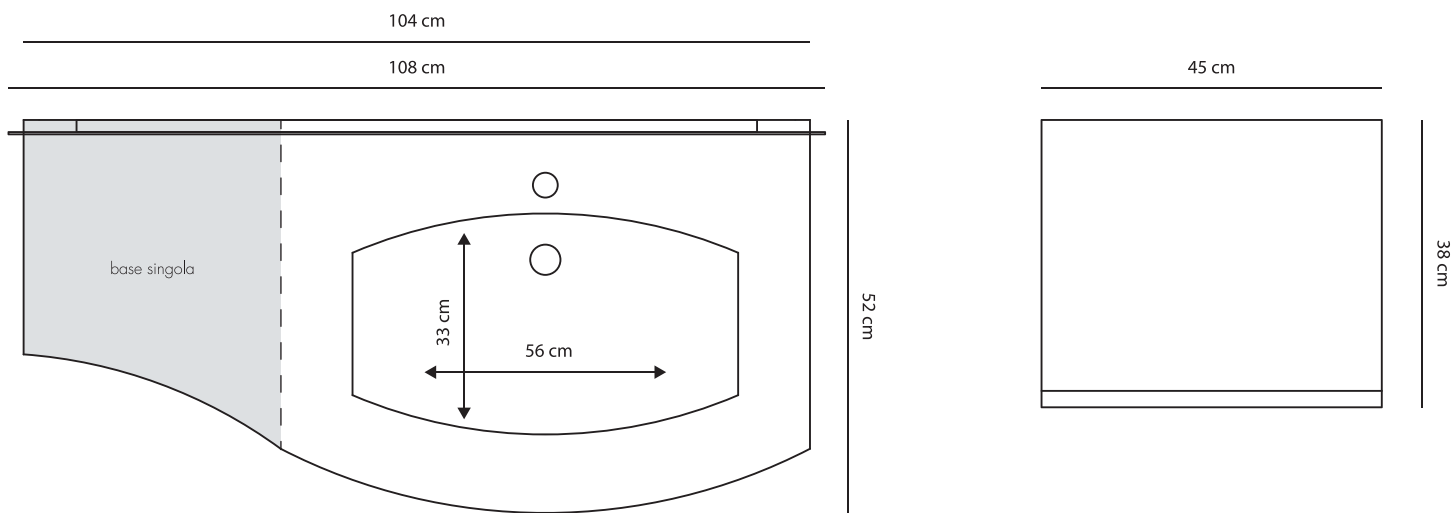

HONDURAS

“ Pensato anche per l'arredo di spazi contenuti, la linea Honduras con le sue curve armoniose suggerisce un nuovo concetto di bagno arricchito dalla modularità.

HONDURAS - rosso lucido 104 cm

Schemi grafici compositivi