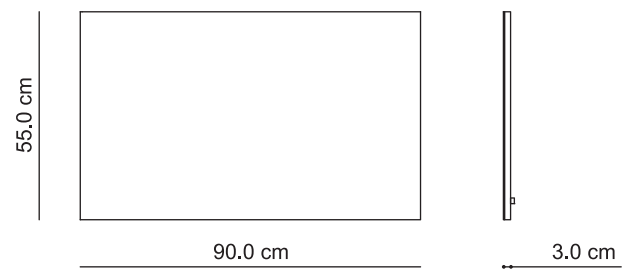

Specchi filo lucido, specchi led ed applique

Art. 54346
Specchio filo lucido