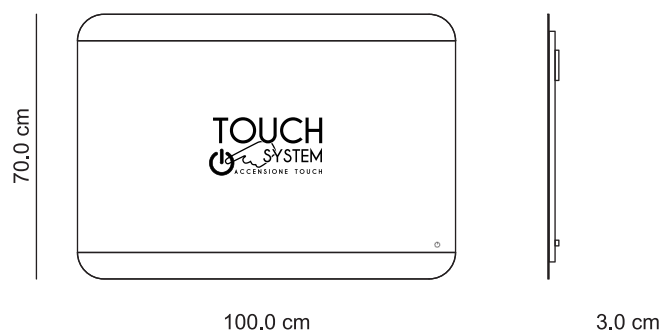

Art. 45005
Specchio illuminazione LED
Potenza: 10W
Grado di protezione: IP44
Colore luce: 6000K
Alimentazione: 250V - 50-60 Hz