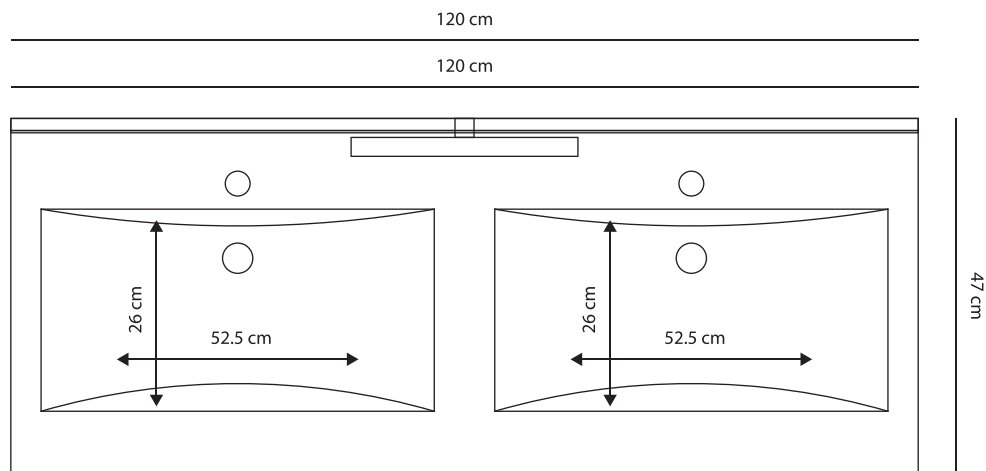

PANAMA - bianco lucido 100 cm

Schemi grafici compositivi

96

PANAMA - grigio talpa opaco 120 cm

Schemi grafici compositivi

Finiture disponibili

Lavabi disponibili: ceramica (60 cm / 100 cm / 120 cm), vetro (100 cm) e resina (60 cm e 100 cm)