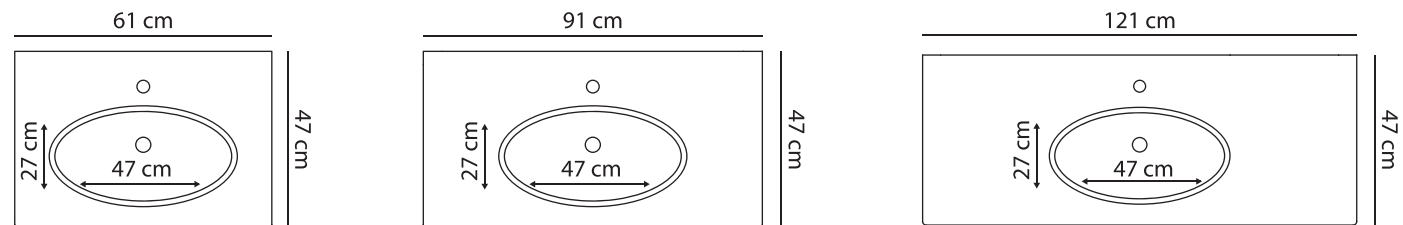

Linea Jandia - Botticelli (ceramica)