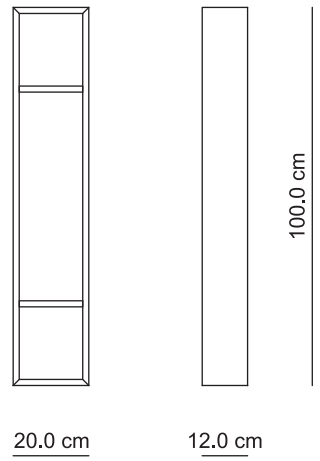

- rovere sc. soft
- grigio talpa opaco
- nero lucido
- bianco lucido
- rosso lucido