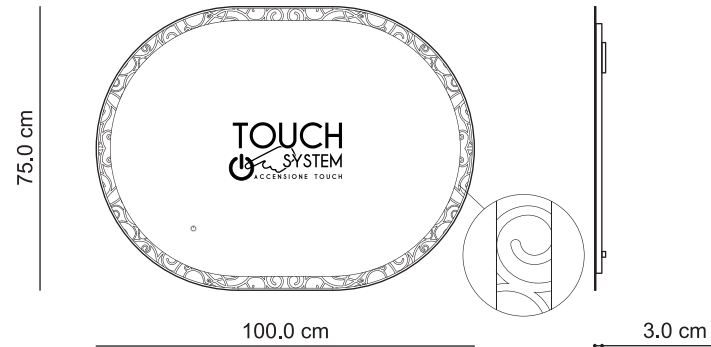

Art. 44773

Specchio illuminazione LED

Potenza: 22W

Grado di protezione: IP44

Colore luce: 6000K

Alimentazione: 250V - 50-60 Hz

Art. 44997 Specchio illuminazione LED
con disegno lavorato

Potenza: 14W