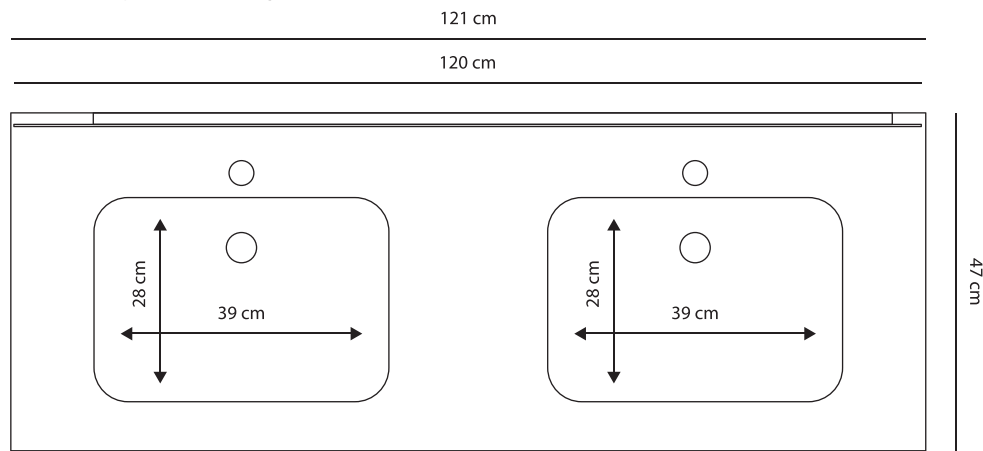

PATOS - antracite con frontali in vetro 100 cm

Schemi grafici compositivi

66

PATOS - bianco lucido con frontali in vetro 60 cm

67

Schemi grafici compositivi

PATOS - rovere scuro "soft" 120 cm

Schemi grafici compositivi