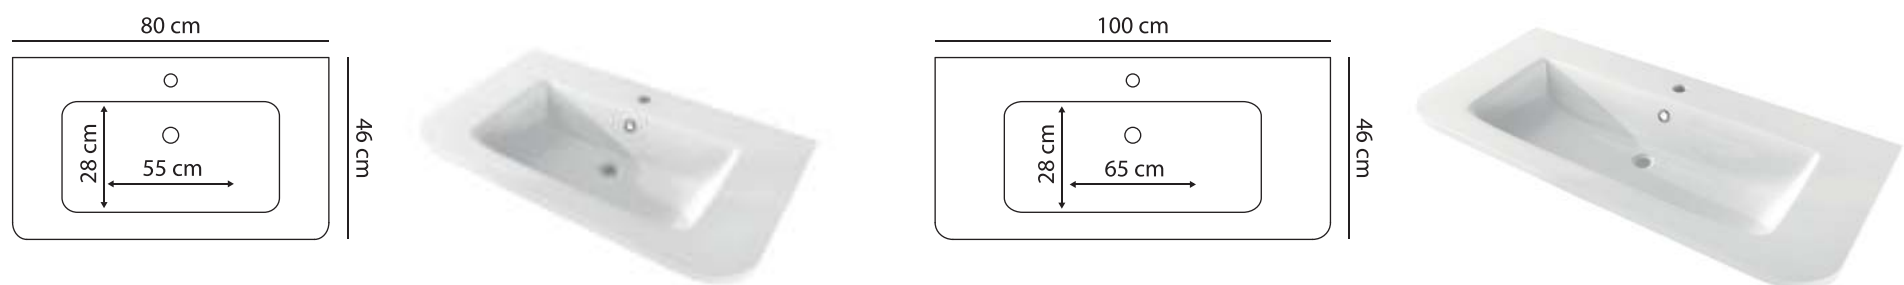

Linea Hawaii (resina)