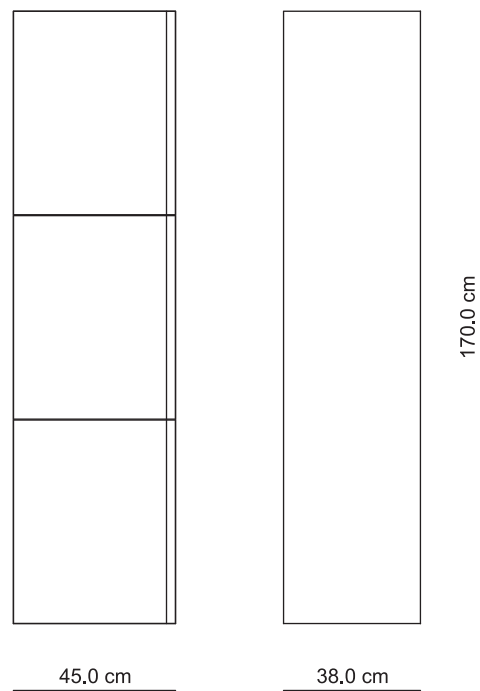

- rovere sc. soft
- nero lucido
- grigio scuro venato
- grigio talpa opaco
- larice
- rosso lucido
- frassino bianco
- bianco lucido
- grigio natura
- rovere tabacco
- grigio lucido
- rovere sbiancato