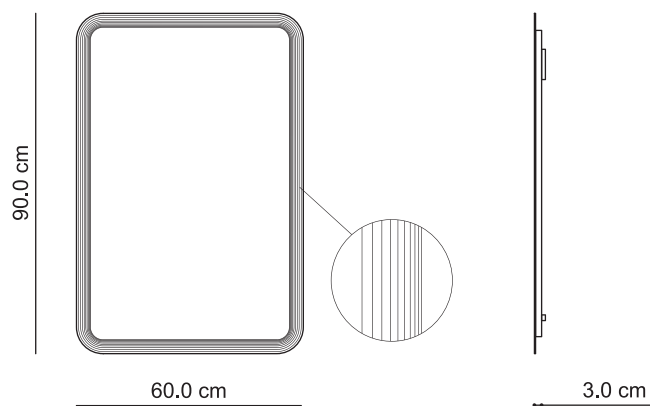

Art. 54354 Specchio illuminazione LED
con disegno lavorato
Potenza: 16W
Grado di protezione: IP44
Colore luce: 6000K
Alimentazione: 250V - 50-60 Hz