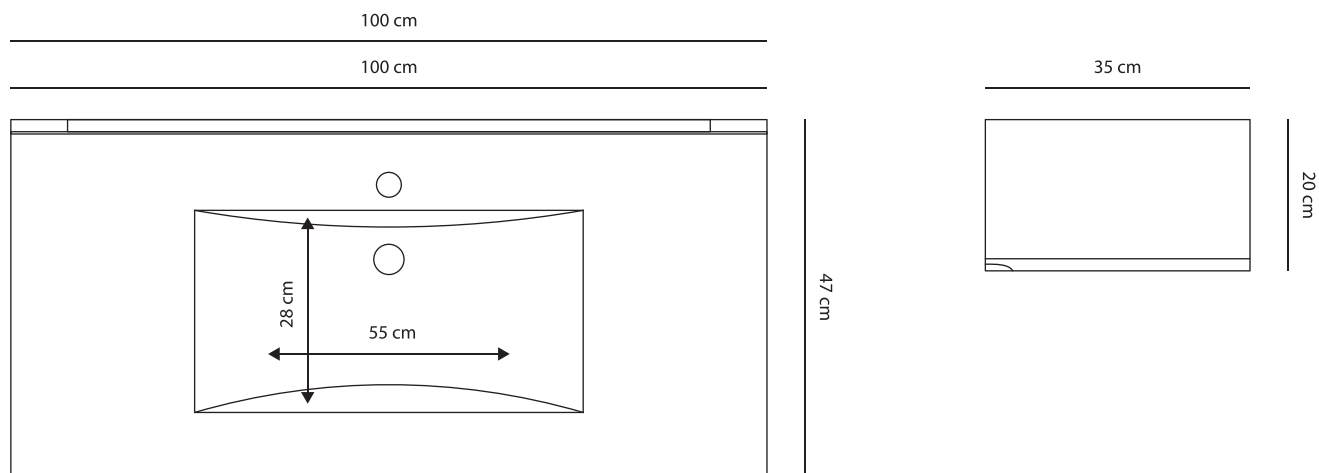

Schemi grafici compositivi

Finiture disponibili

Lavabi disponibili: ceramica, vetro e resina