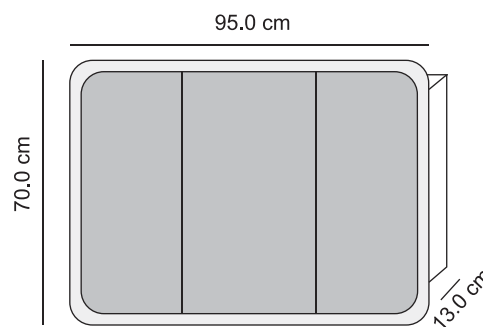

Art. 84216

Specchio 3 ante in vetro illum. LED
Potenza: 16W
Grado di protezione: IP44
Colore luce: 6000K
Alimentazione: 250V - 50-60 Hz