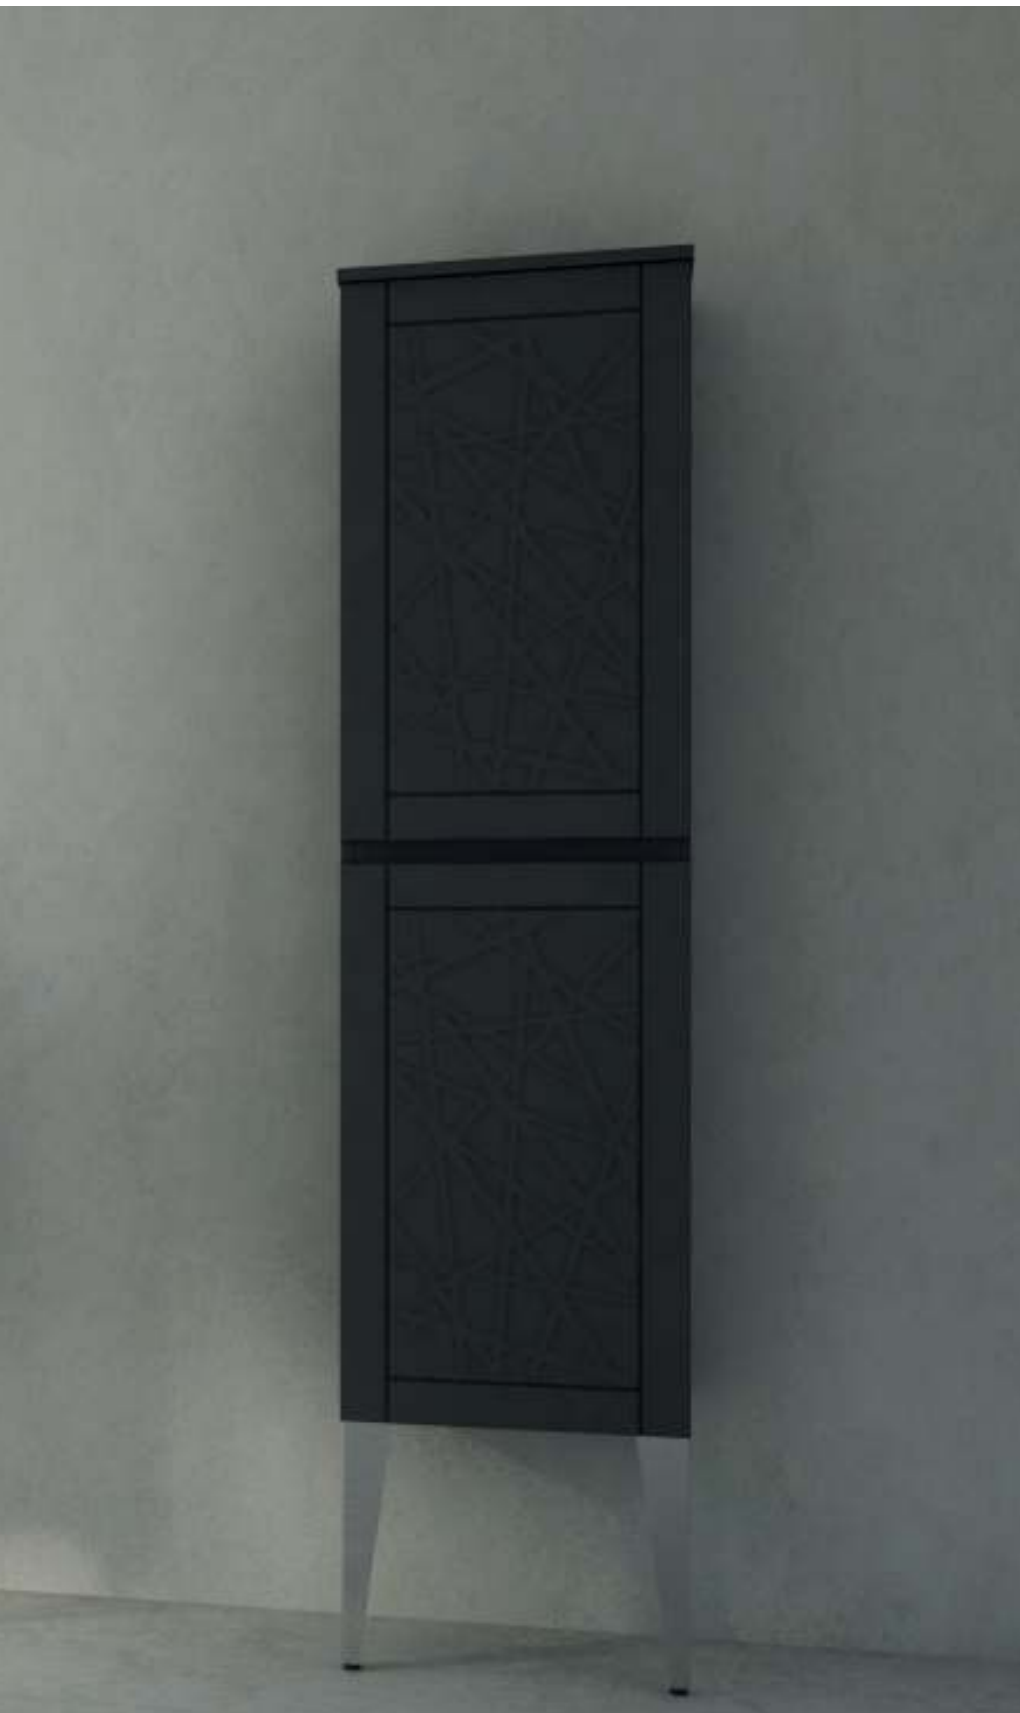

ALEXANDRIA - bianco lucido 100 cm

Schemi grafici compositivi

Finiture disponibili

Lavabi disponibili: ceramica, resina e vetro

JANDIA - grafite 120 cm

JANDIA

“ Geometrie raffinate e decise per l'accattivante linea Jandia caratterizzata da una nuova maniglia a gola per le ante a chiusura rallentata, bugnate e fresate nelle finiture bianco opaco e grafite. Piedi cromati e removibili completano la linea conferendole un'importante impronta stilistica.