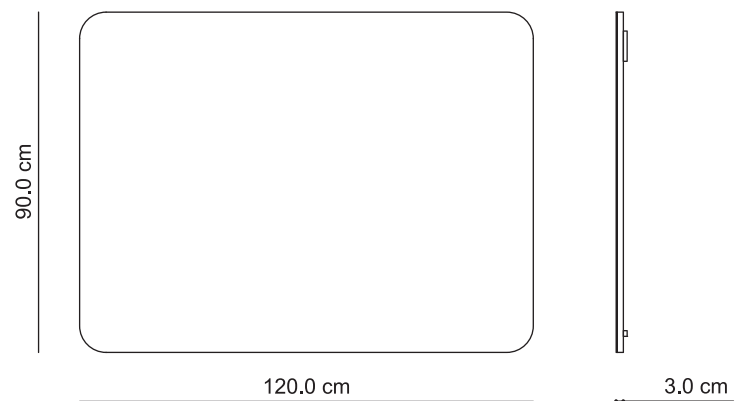

Art. 54037
Specchio filo lucido