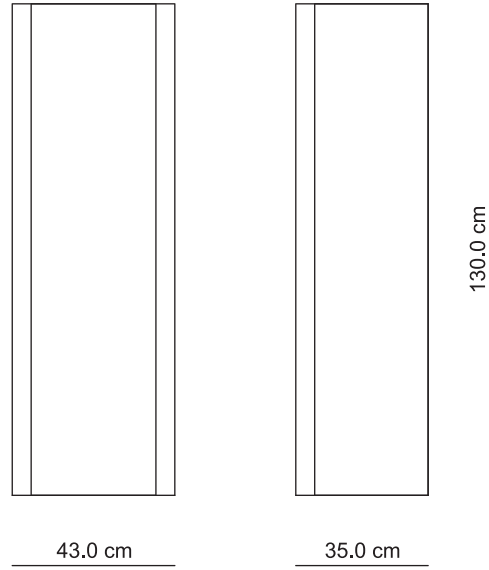

- grigio talpa opaco
- grigio natura
- bianco lucido
- rosso lucido
- grigio lucido