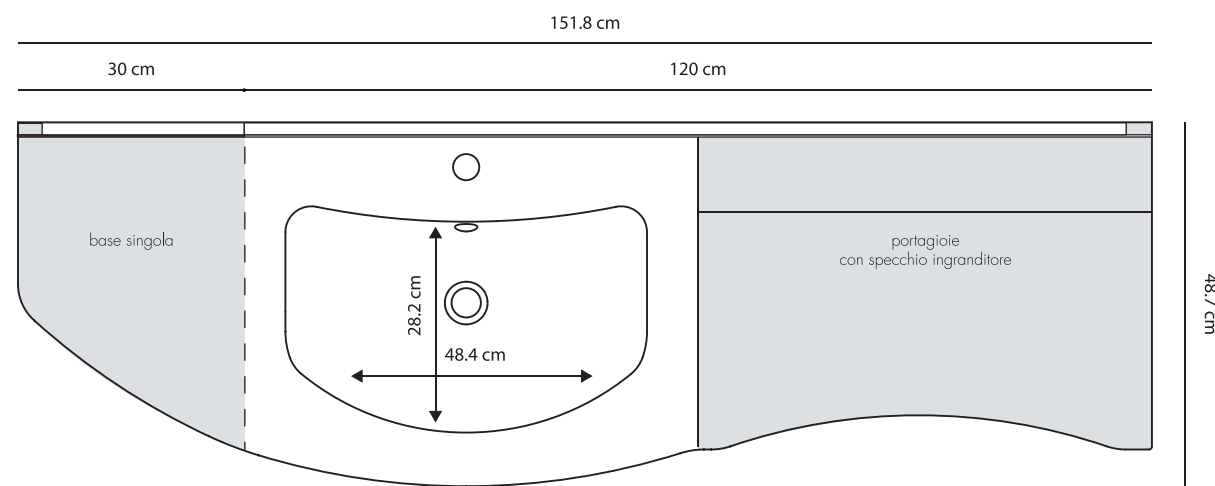

NEVIS - rovere tabacco 90 cm

Schemi grafici compositivi

NEVIS - bianco opaco 120 cm

Schemi grafici compositivi

NEVIS - rovere sbiancato 150 cm

Schemi grafici compositivi

Finiture disponibili

Lavabi disponibili: solid surface