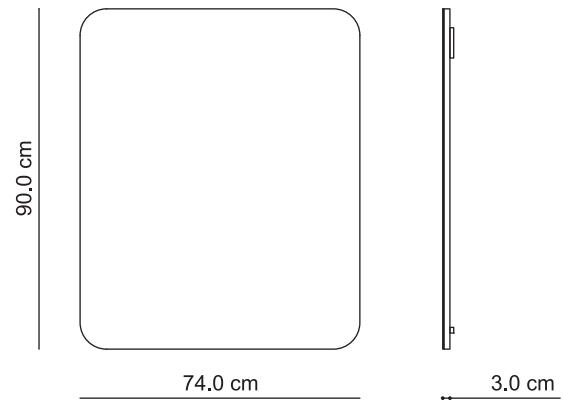

Art. 54039
Specchio filo lucido