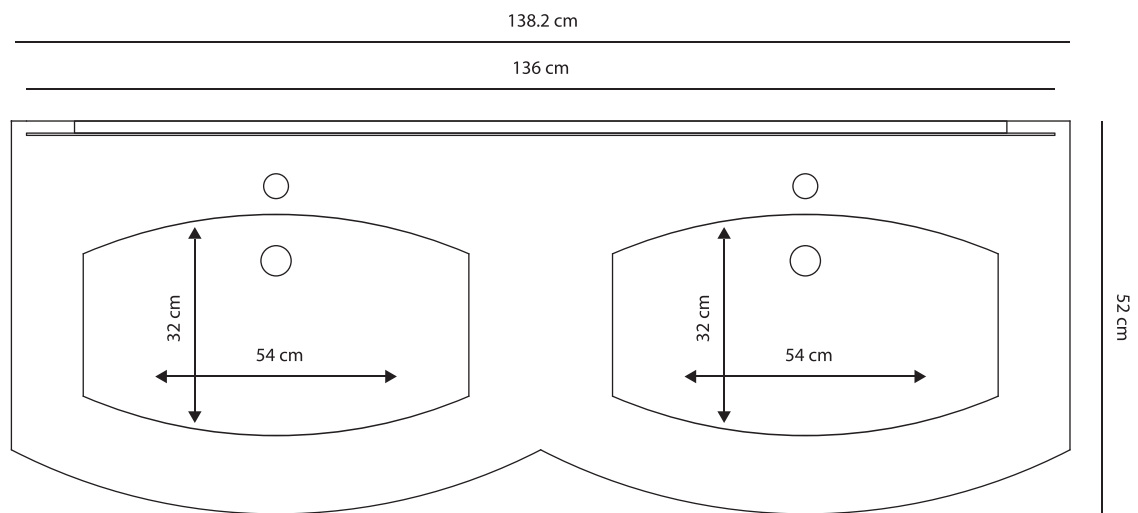

JAMAICA - rovere tabacco 138 cm

Schemi grafici compositivi

JAMAICA - rovere sbiancato 138 cm

Schemi grafici compositivi

48

JAMAICA - grigio lucido 104 cm

Schemi grafici compositivi

Finiture disponibili