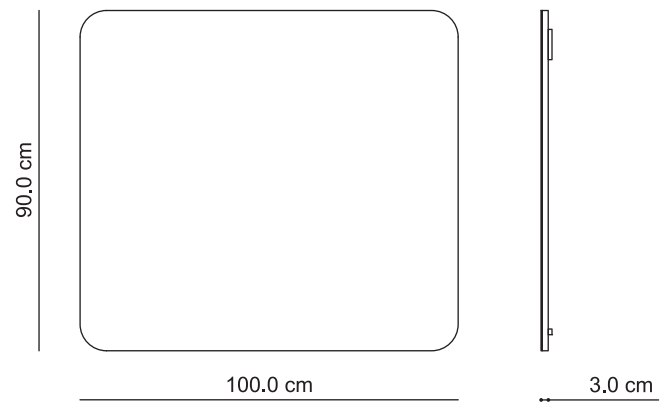

Art. 54038
Specchio filo lucido