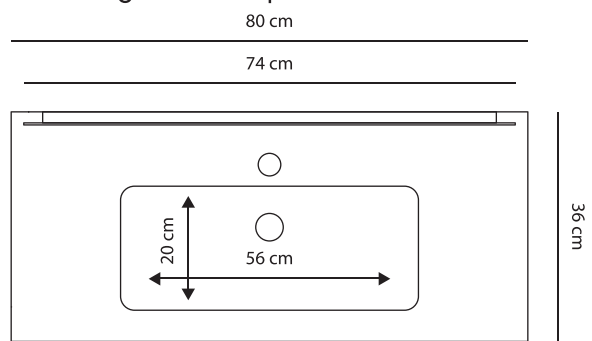

Schemi grafici compositivi

Finiture disponibili

Lavabi disponibili: ceramica