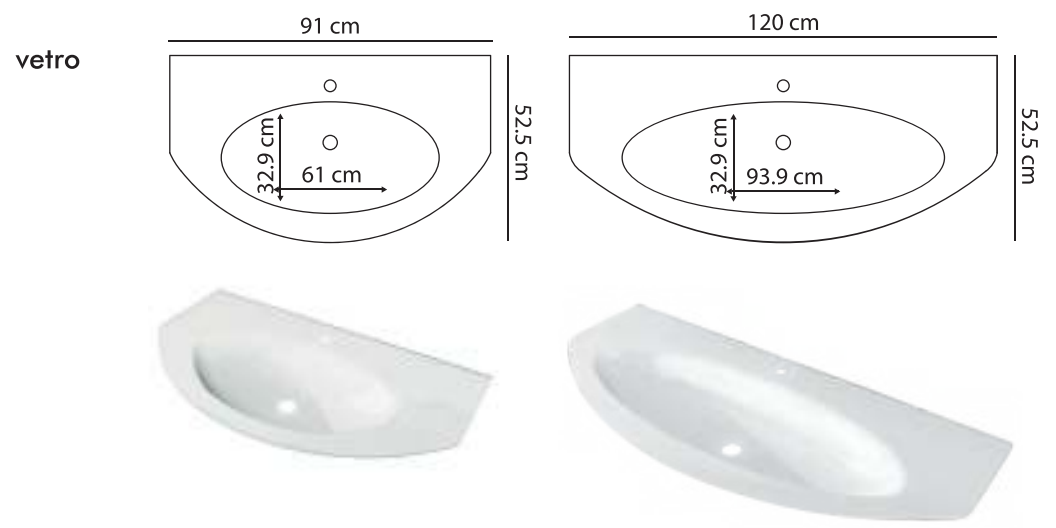

Linea Martinica (vetro)

Linea Cayman (vetro e resina)