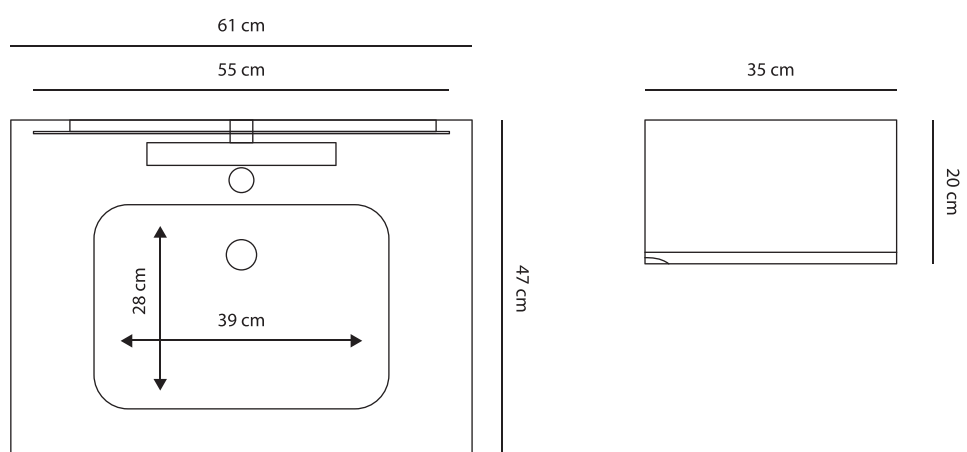

PATOS - antracite con frontali in vetro 100 cm

Schemi grafici compositivi

66

PATOS - bianco lucido con frontali in vetro 60 cm

67

Schemi grafici compositivi

PATOS - rovere scuro "soft" 120 cm

Schemi grafici compositivi