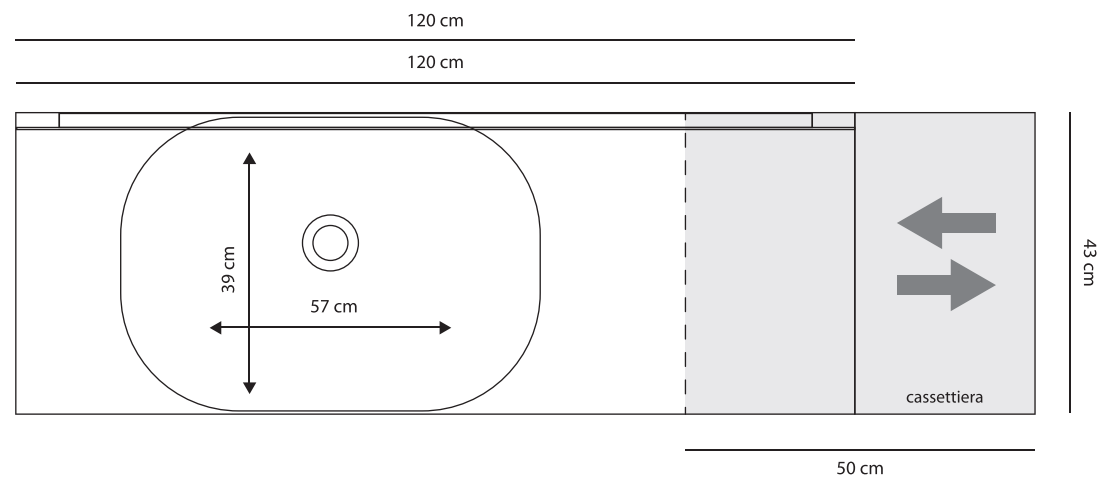

TAHITI - bianco opaco 90 cm con cassettiera 75 cm

Schemi grafici compositivi

TAHITI - rovere tabacco 120 cm con cassetiera 50 cm

Schemi grafici compositivi

Finiture disponibili

Lavabi disponibili: ceramica