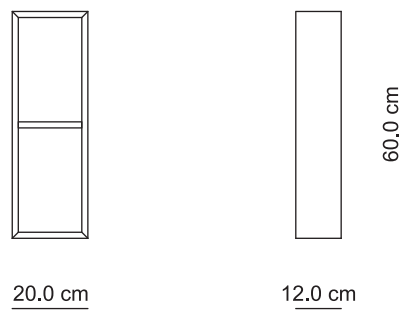

- grigio talpa opaco
- bianco lucido
- rosso lucido
- nero lucido
- rovere sc. soft