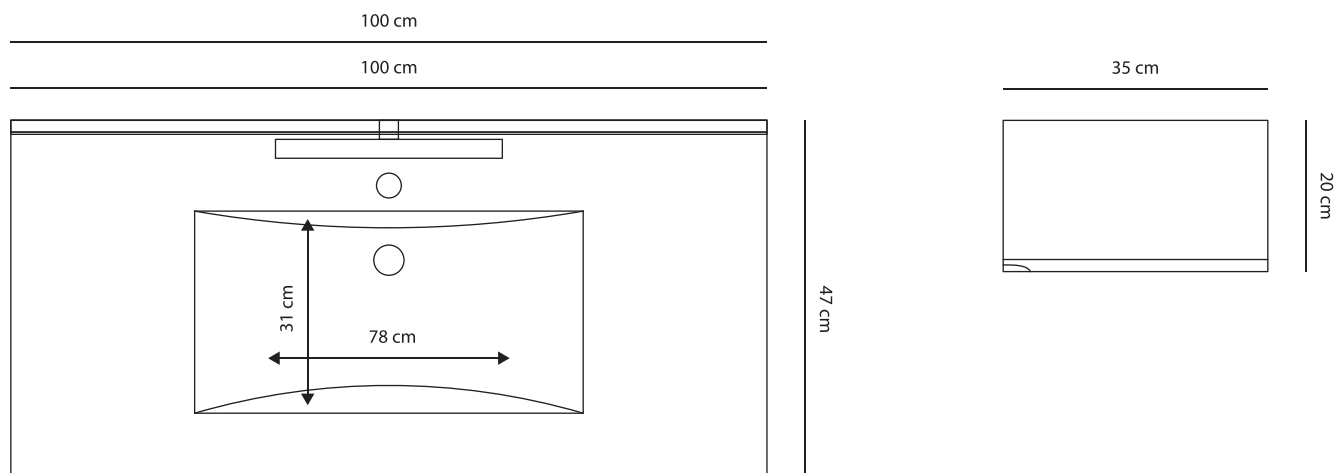

Schemi grafici compositivi