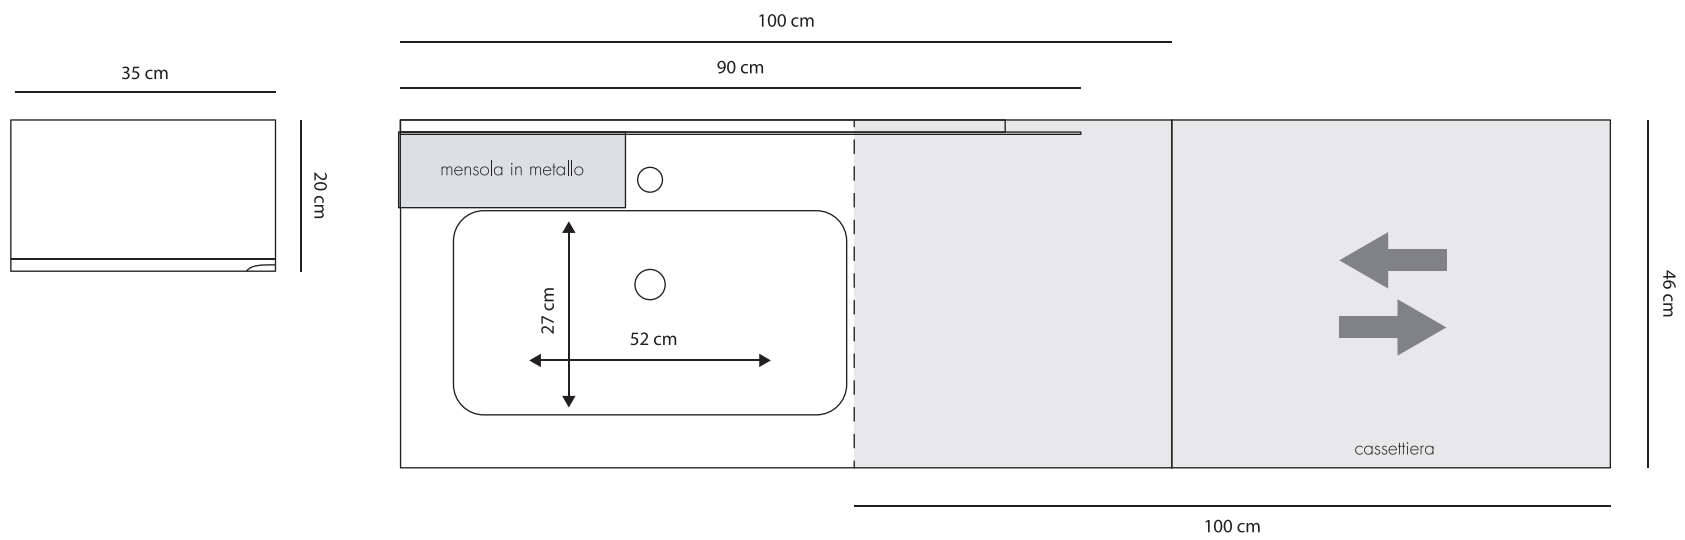

ANTIGUA - bianco lucido 160 cm

Schemi grafici compositivi

82

ANTIGUA - rovere scuro "soft" 160 cm

Schemi grafici compositivi

Finiture disponibili

Lavabi disponibili: resina

HONDURAS - bianco lucido 69 cm