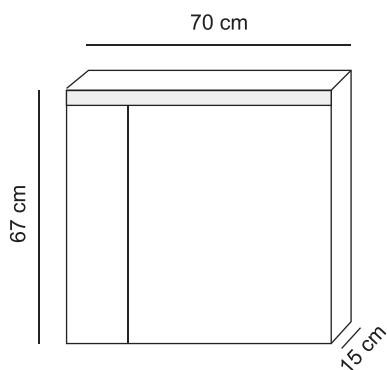

Art. 84218
Specchio 2 ante in vetro illum. LED
Potenza: 9W
Grado di protezione: IP44
Colore luce: 6000K
Alimentazione: 250V - 50-60 Hz