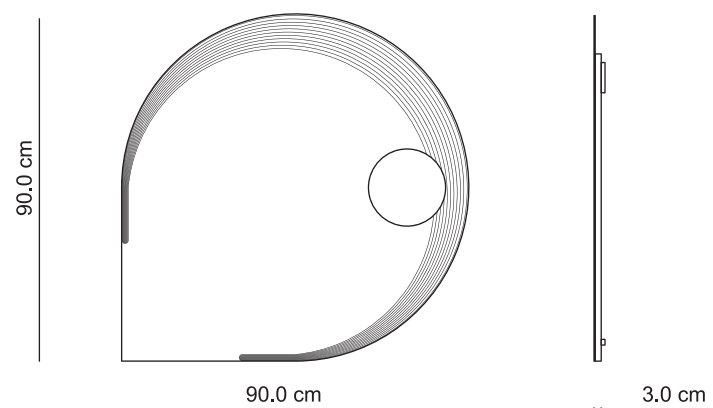

Art. 45012
Specchio illuminazione LED
Potenza: 40W
Grado di protezione: IP44
Colore luce: K6500
Alimentazione: AC220-240V - 50-60H

Abbinabile anche con
Art. 45013
Mensola in metallo

169