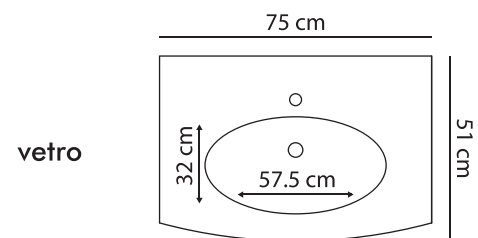

Linee James - Tenerife (ceramica, resina e vetro)