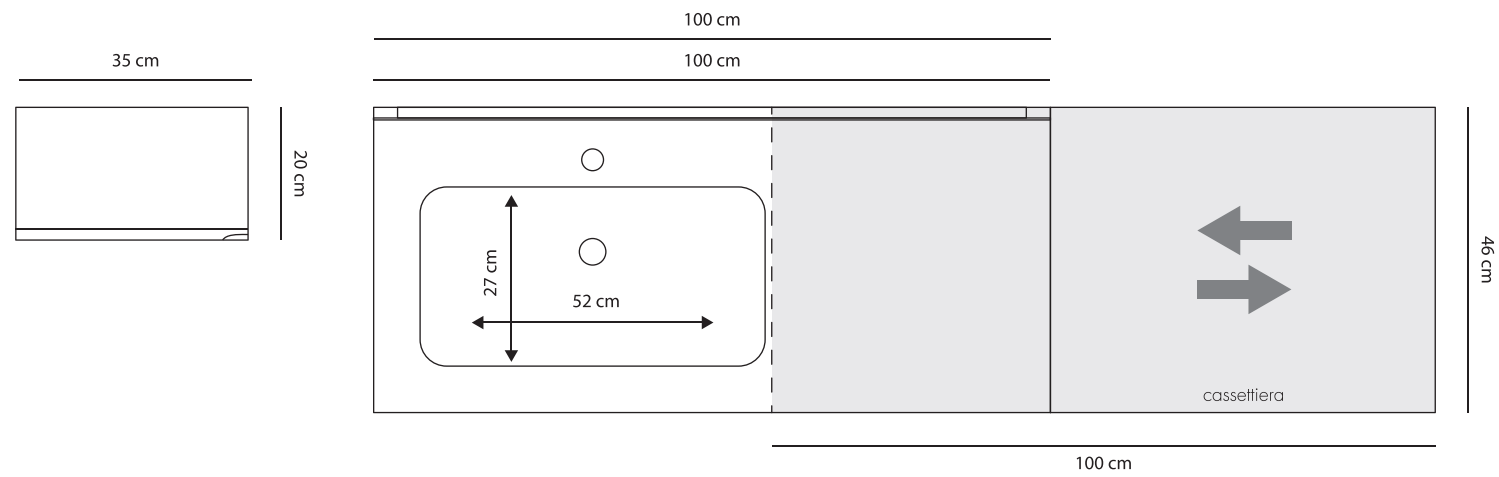

ANTIGUA - bianco lucido 160 cm

Schemi grafici compositivi

82

ANTIGUA - rovere scuro "soft" 160 cm

Schemi grafici compositivi

Finiture disponibili

Lavabi disponibili: resina

HONDURAS - bianco lucido 69 cm