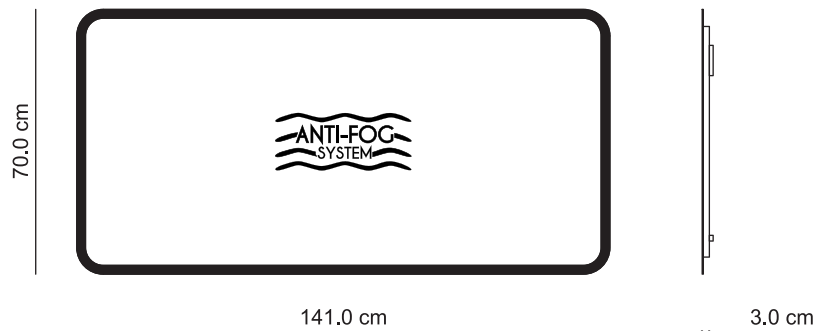

Art. 44994
Specchio illuminazione LED
Potenza: 21W
Grado di protezione: IP44
Colore luce: 6000K
Alimentazione: 250V - 50-60 Hz