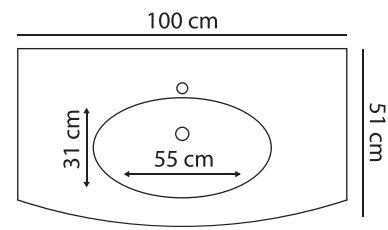

Linee James - Tenerife (ceramica, resina e vetro)