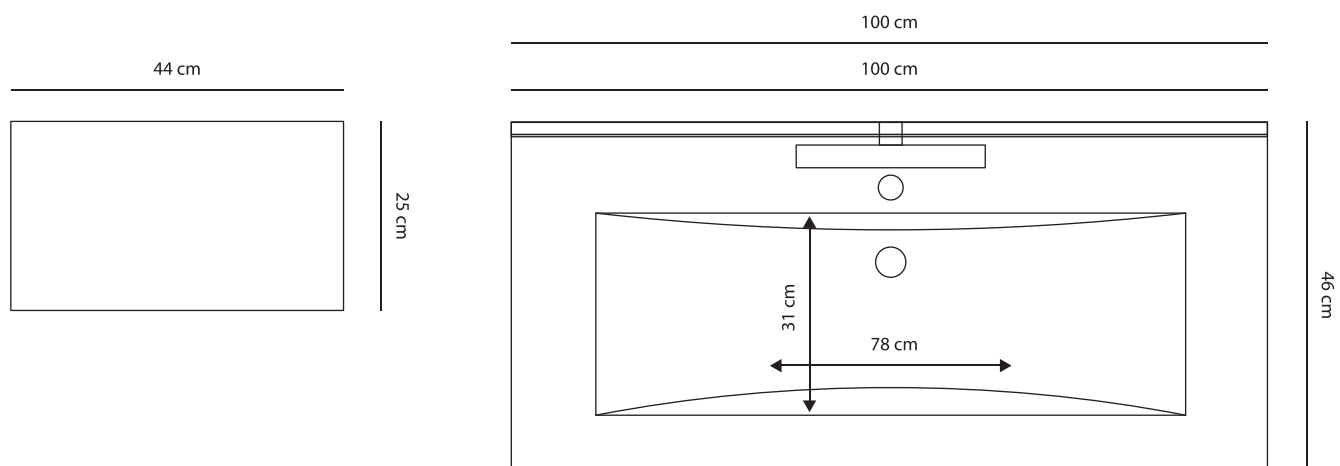

CUBA - vetro tessuto 74 cm

Schemi grafici compositivi

CUBÁ - vetro tessuto 100 cm

Schemi grafici compositivi

Finiture disponibili

● vetro tessuto

Lavabi disponibili: ceramica, vetro e resina

MARTINICA - grigio lucido 94 cm