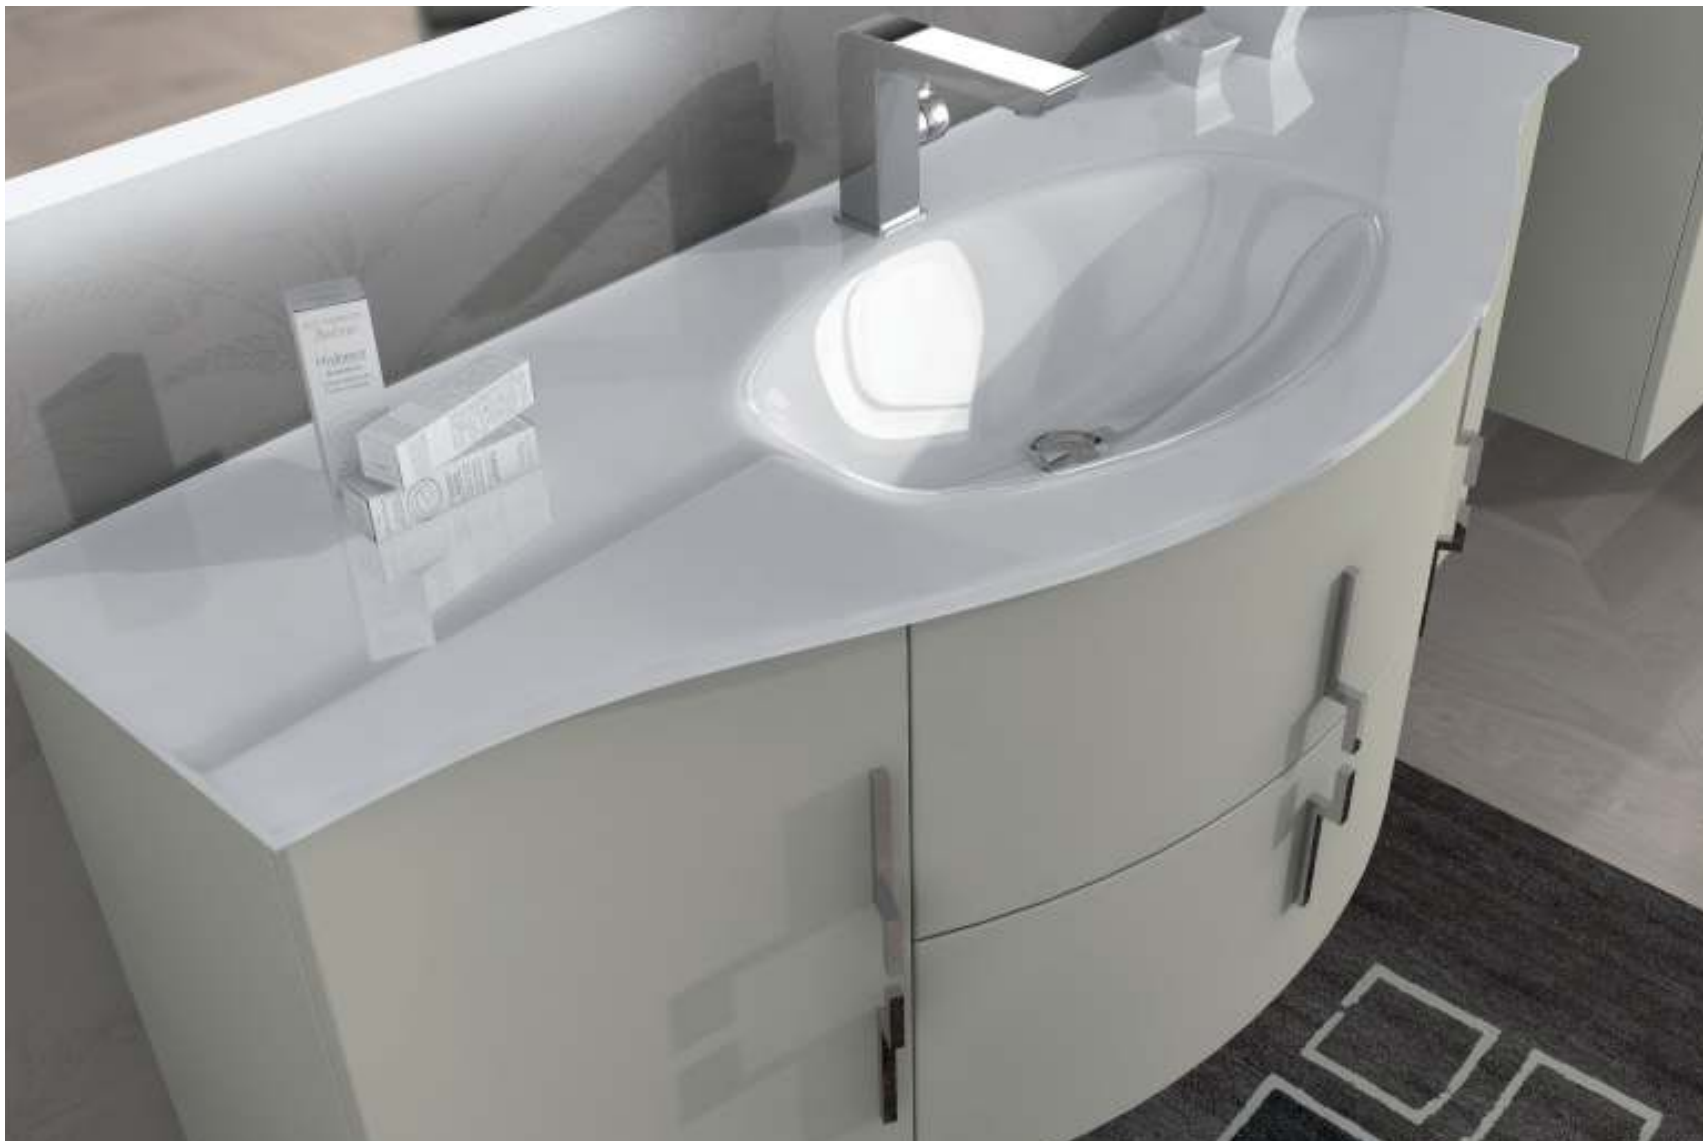

Schemi grafici compositivi