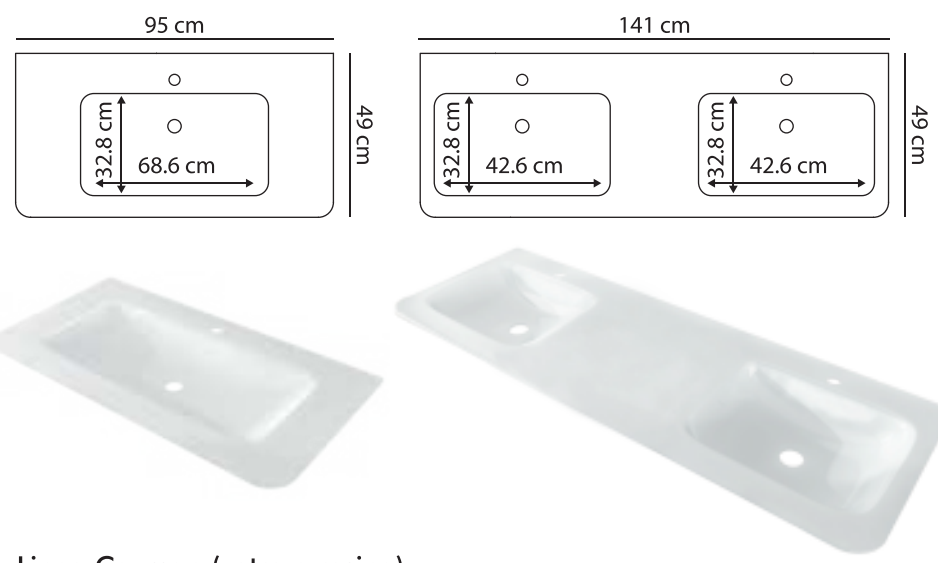

Linea Martinica (vetro)

Linea Cayman (vetro e resina)