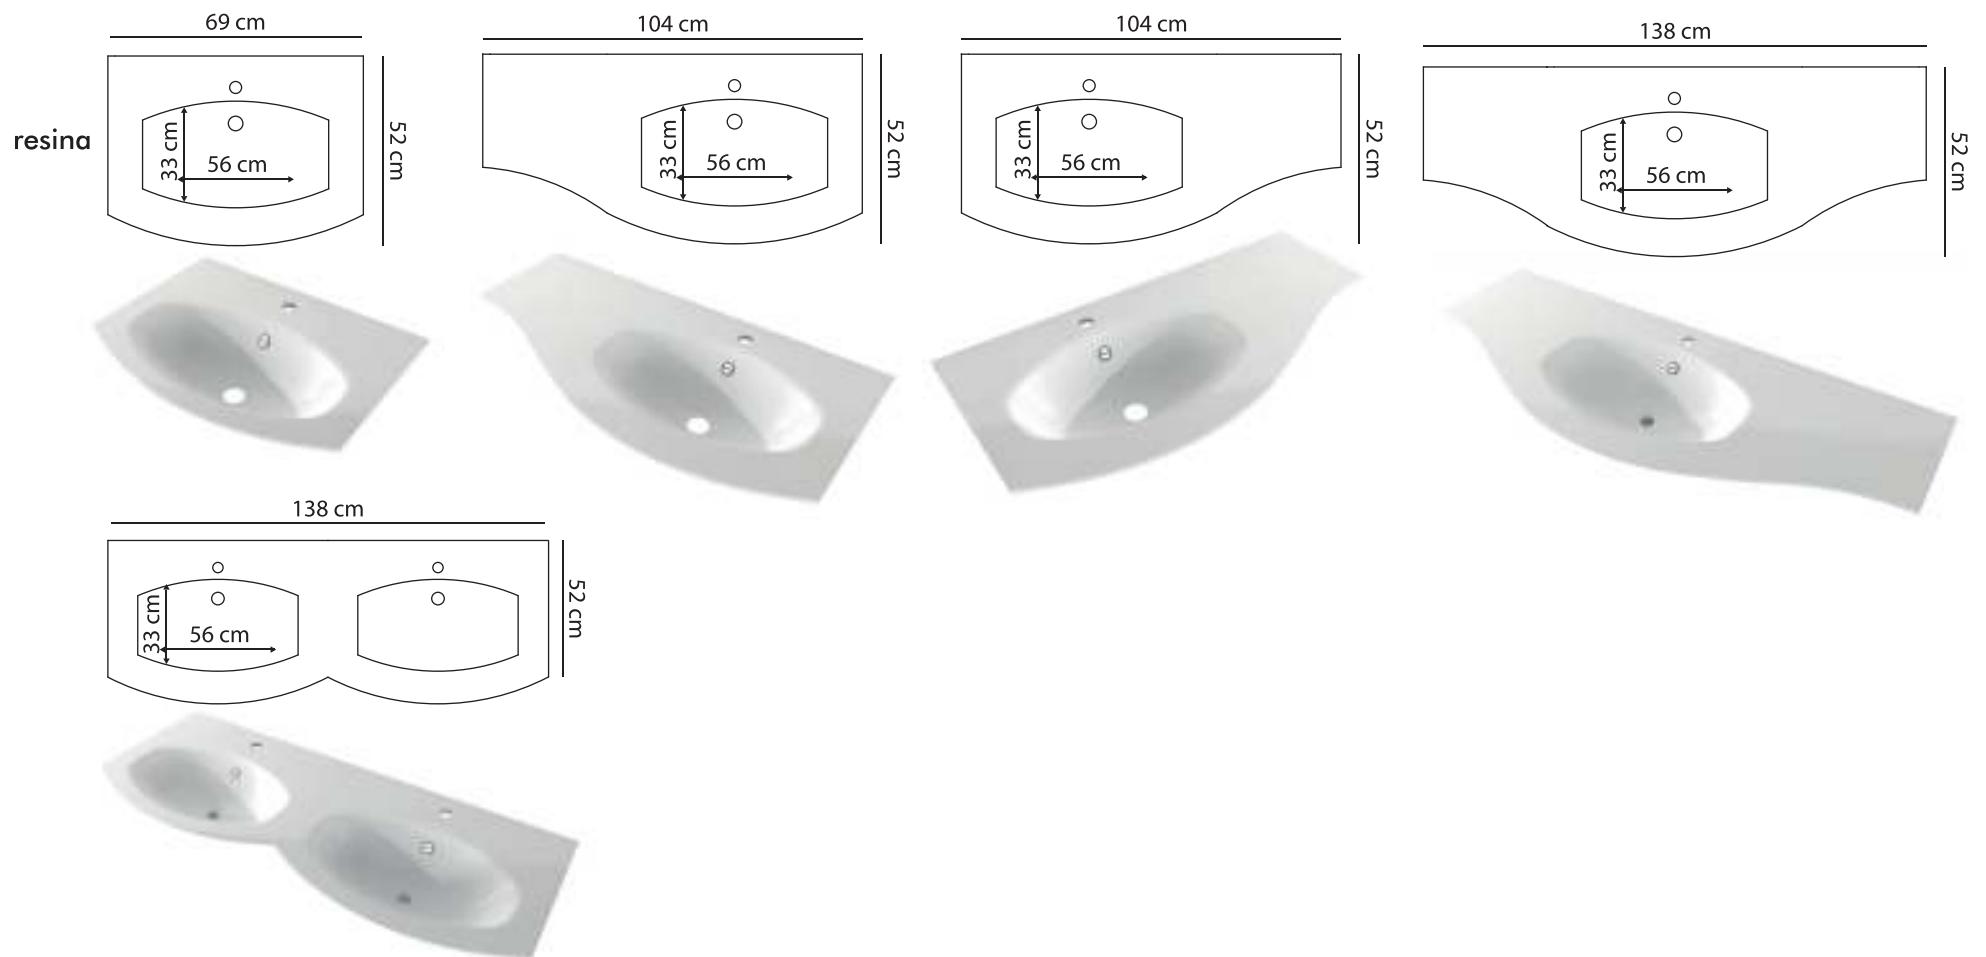

100.0 cm

vetro tessuto

45.0 cm

32.0 cm

158.0 cm

bianco lucido

rovere sc. soft

Lavabi integrali, lavabi sovrappiano e top

Linea Bali (ceramica e solid surface con top in mdf o solid surface)

Linea Hawaii (resina)

Linee Nevis (pietra acrilica)

178

Linee Jamaica - Honduras (vetro e resina)

Linee Patos (ceramica e resina) - Cuba - Panama - Marta - Costa Rica (ceramica, vetro e resina)