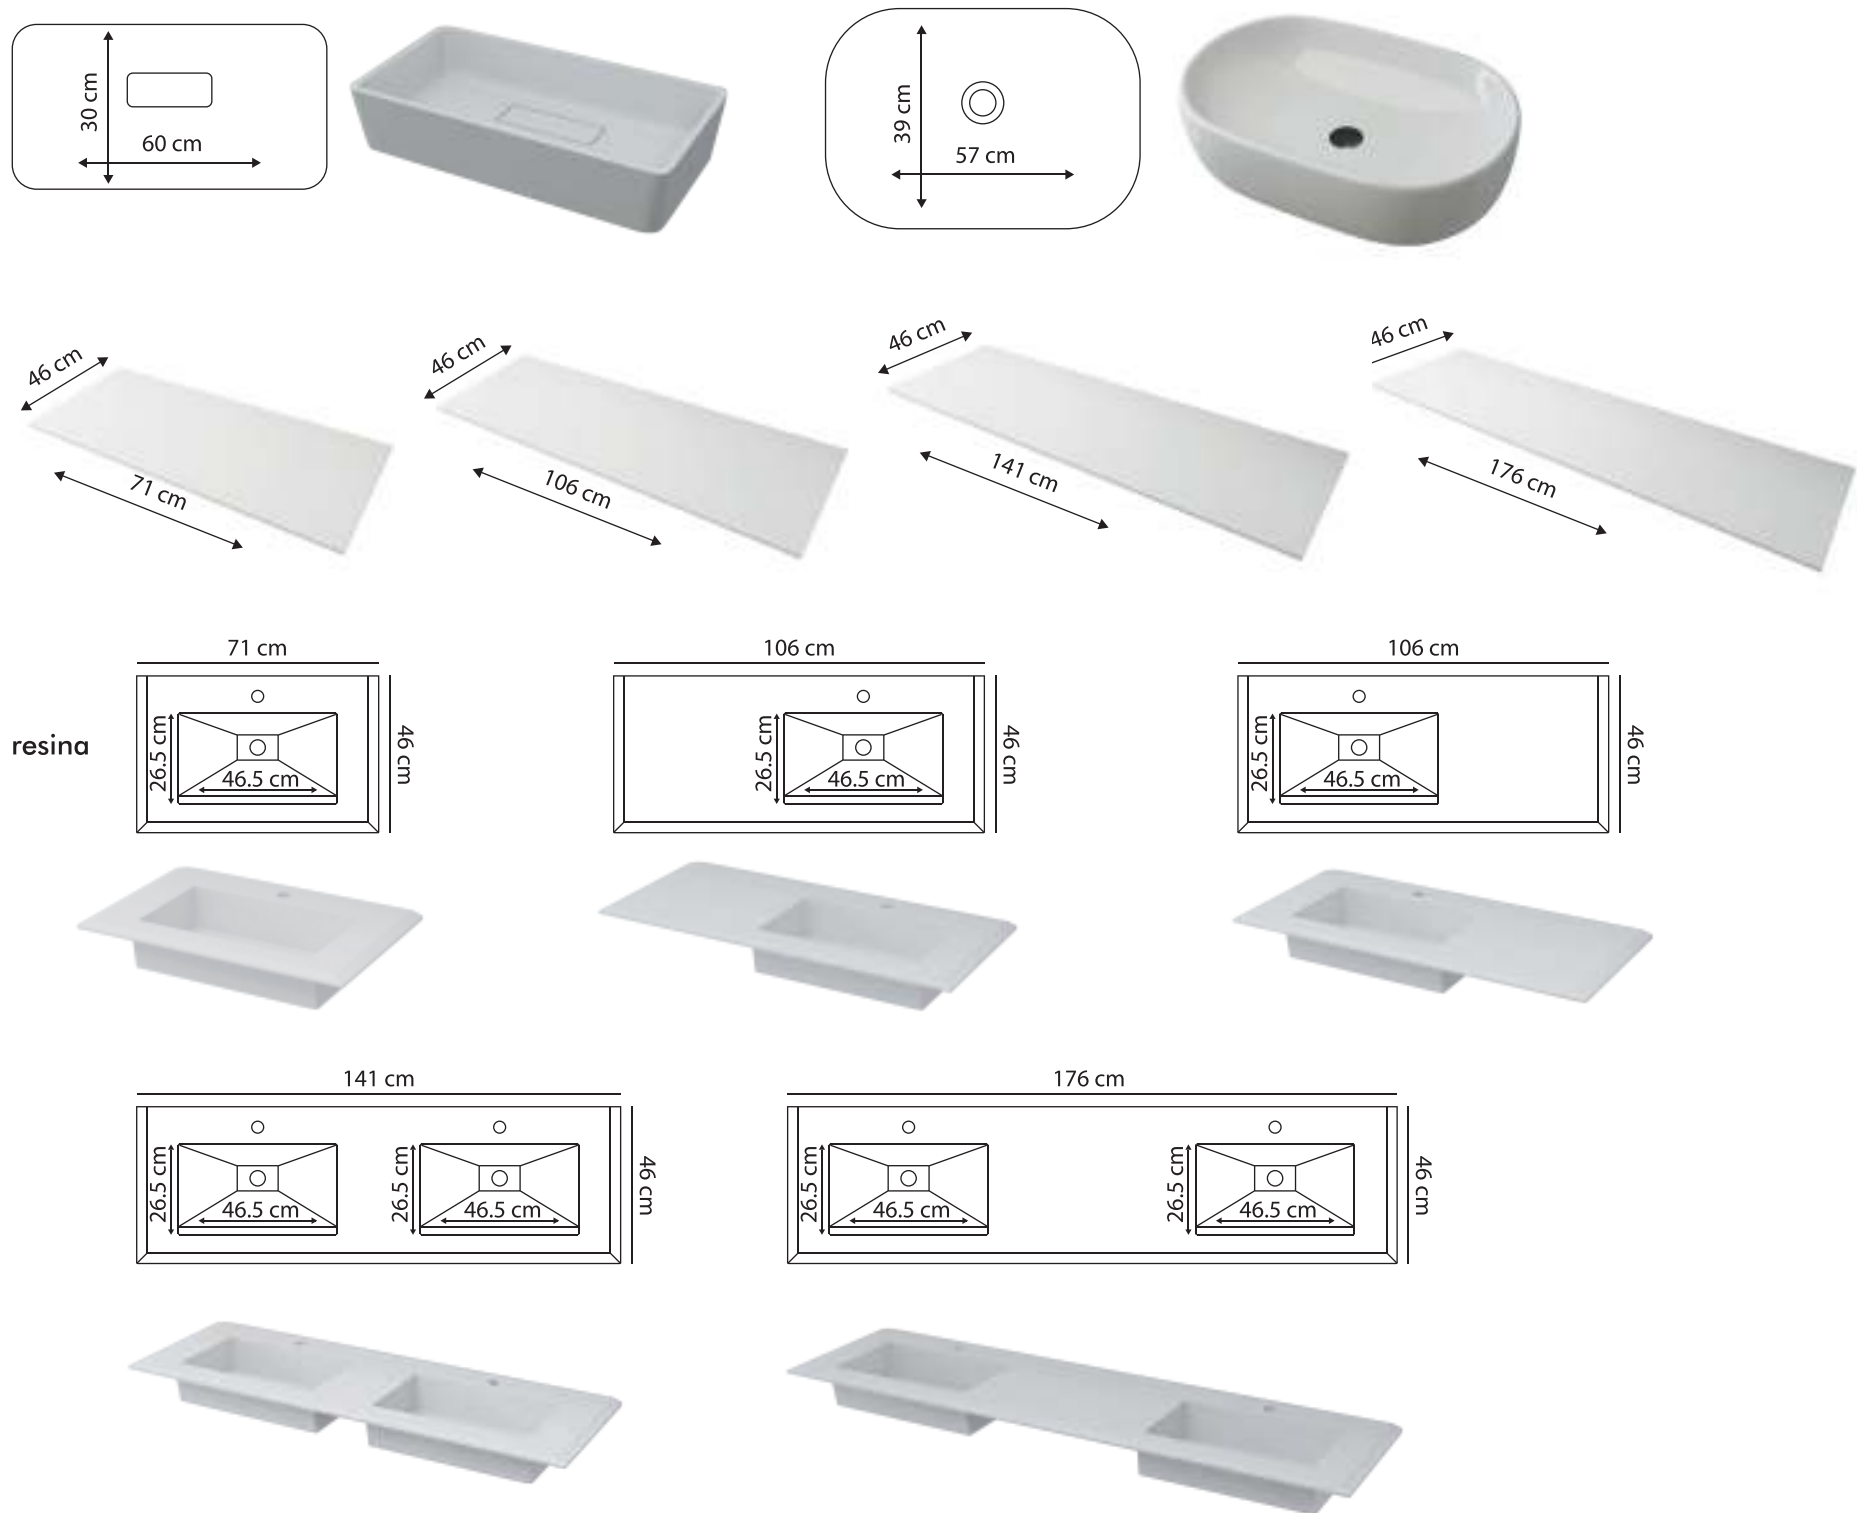

antracite

bianco lucido

grigio lucido

rovere tabacco

rovere sbiancato

176

44.0 cm

24.8 cm

100.0 cm

vetro tessuto

45.0 cm

32.0 cm

158.0 cm

bianco lucido

rovere sc. soft

Lavabi integrali, lavabi sovrappiano e top

Linea Bali (ceramica e solid surface con top in mdf o solid surface)

Linea Hawaii (resina)

Linee Nevis (pietra acrilica)

178

Linee Jamaica - Honduras (vetro e resina)

Linee Patos (ceramica e resina) - Cuba - Panama - Marta - Costa Rica (ceramica, vetro e resina)