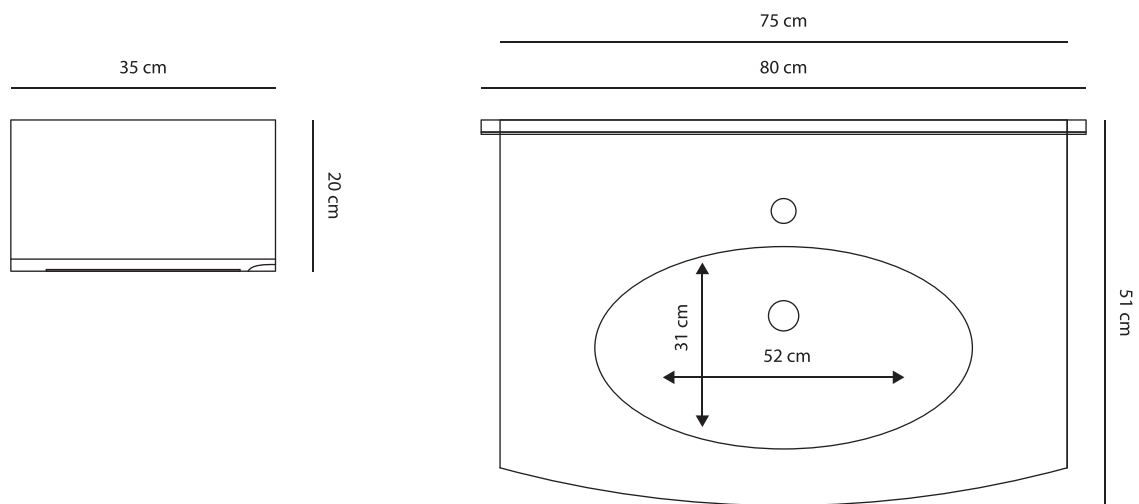

JAMES - larice 75 cm

111

Schemi grafici compositivi

112

JAMES - frassino bianco 100 cm

Schemi grafici compositivi

JAMES - rovere tabacco 75 cm

Schemi grafici compositivi