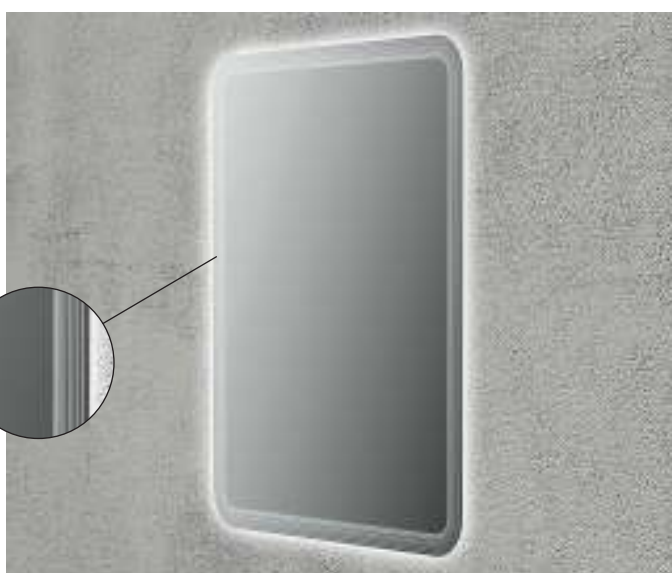

Art. 54354 Specchio illuminazione LED
con disegno lavorato
Potenza: 16W
Grado di protezione: IP44
Colore luce: 6000K
Alimentazione: 250V - 50-60 Hz