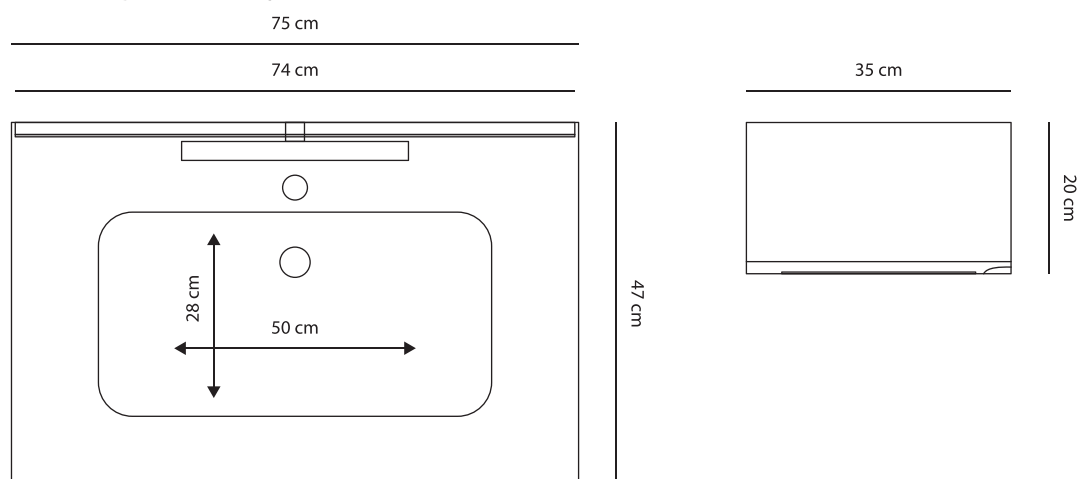

MARTA - bianco lucido 100 cm

Schemi grafici compositivi

120

MARTA - grigio scuro venato 75 cm

Schemi grafici compositivi

Finiture disponibili

Lavabi disponibili: ceramica, vetro e resina

COSTA RICA - nero lucido 100 cm