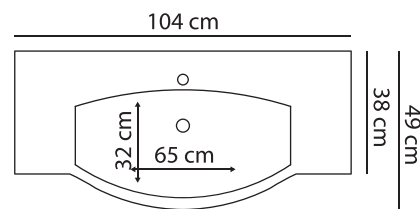

Linea Antigua (resina)

Linee Virgin (ceramica)