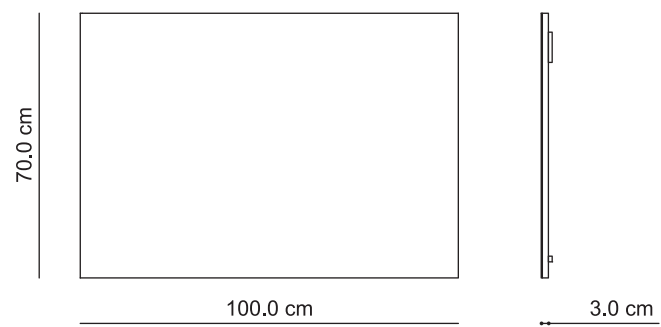

Art. 54349
Specchio filo lucido