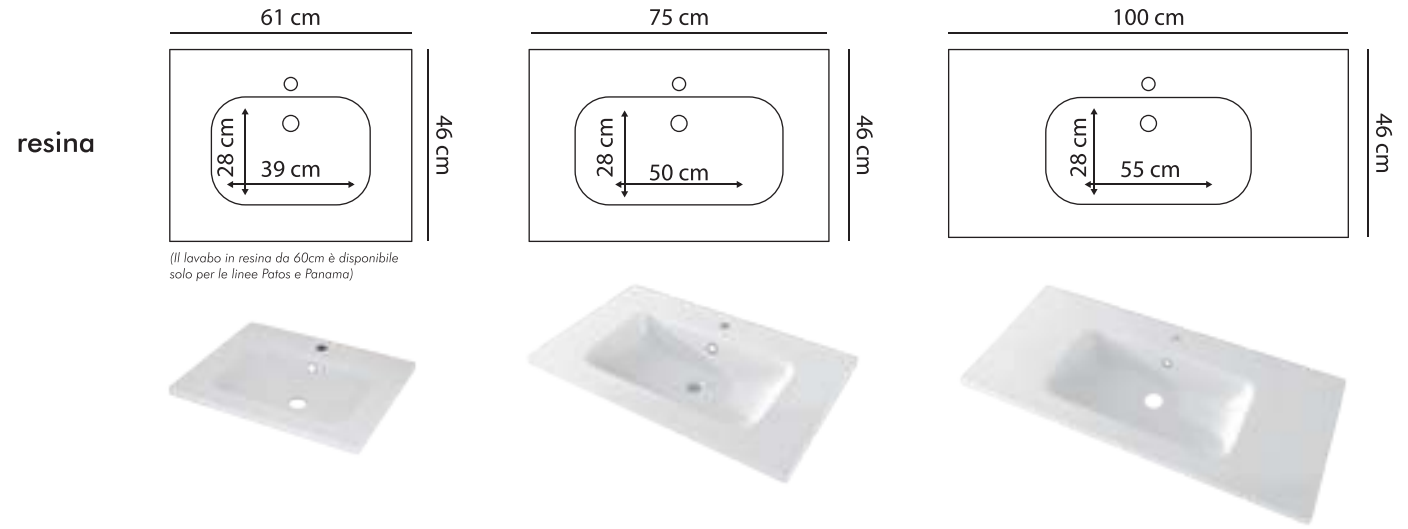

100.0 cm

vetro tessuto

45.0 cm

32.0 cm

158.0 cm

bianco lucido

rovere sc. soft

Lavabi integrali, lavabi sovrappiano e top

Linea Bali (ceramica e solid surface con top in mdf o solid surface)

Linea Hawaii (resina)

Linee Nevis (pietra acrilica)

178

Linee Jamaica - Honduras (vetro e resina)

Linee Patos (ceramica e resina) - Cuba - Panama - Marta - Costa Rica (ceramica, vetro e resina)