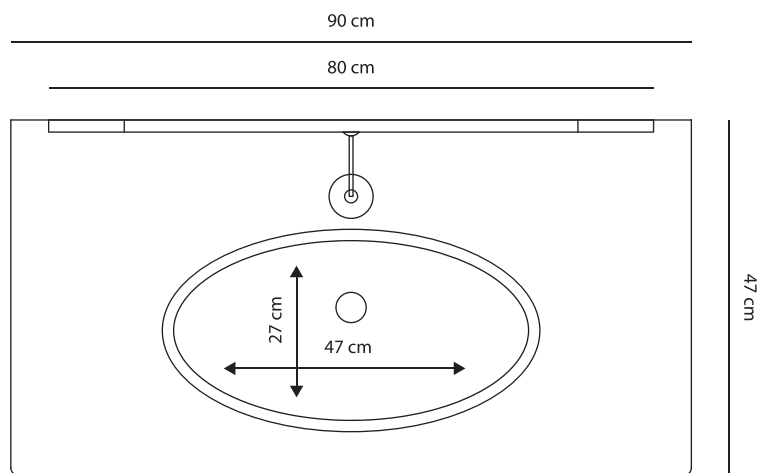

TAHITI - bianco opaco 90 cm con cassettiera 75 cm

Schemi grafici compositivi

TAHITI - rovere tabacco 120 cm con cassetiera 50 cm

Schemi grafici compositivi

Finiture disponibili

Lavabi disponibili: ceramica

BOTTICELLI - decapé 90 cm

153

Schemi grafici compositivi

154

BOTTICELLI - decapé 120 cm

Schemi grafici compositivi

Finiture disponibili

Lavabi disponibili: ceramica