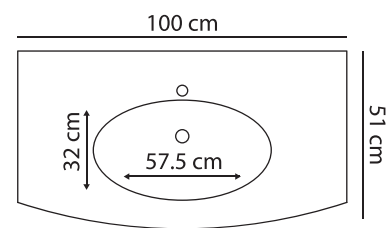

Linee James - Tenerife (ceramica, resina e vetro)