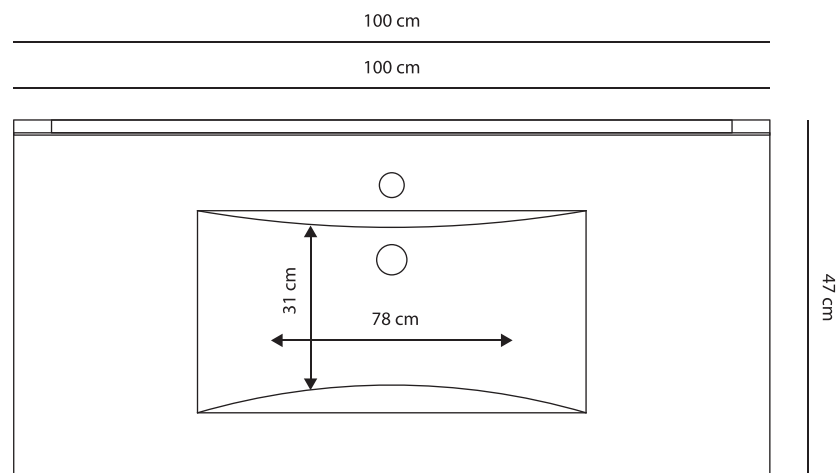

Schemi grafici compositivi