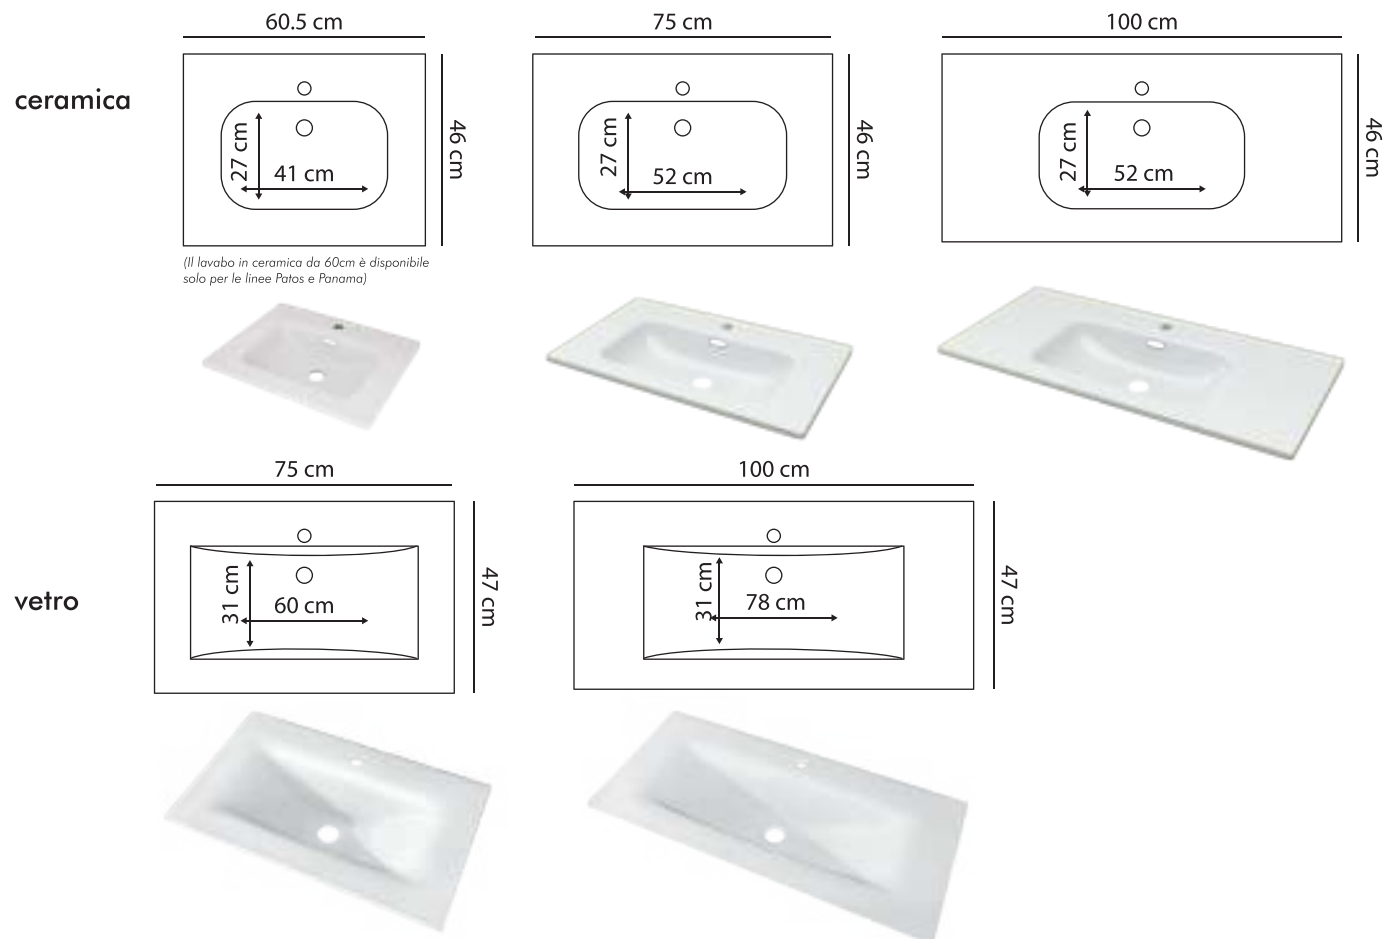

100.0 cm

vetro tessuto

45.0 cm

32.0 cm

158.0 cm

bianco lucido

rovere sc. soft

Lavabi integrali, lavabi sovrappiano e top

Linea Bali (ceramica e solid surface con top in mdf o solid surface)

Linea Hawaii (resina)

Linee Nevis (pietra acrilica)

178

Linee Jamaica - Honduras (vetro e resina)

Linee Patos (ceramica e resina) - Cuba - Panama - Marta - Costa Rica (ceramica, vetro e resina)