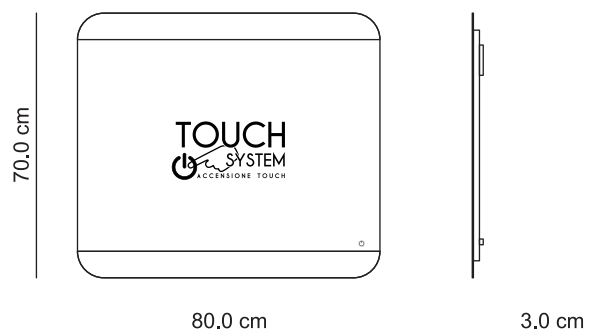

Art. 45007
Specchio illuminazione LED
Potenza: 9W
Grado di protezione: IP44
Colore luce: 6000K
Alimentazione: 250V - 50-60 Hz