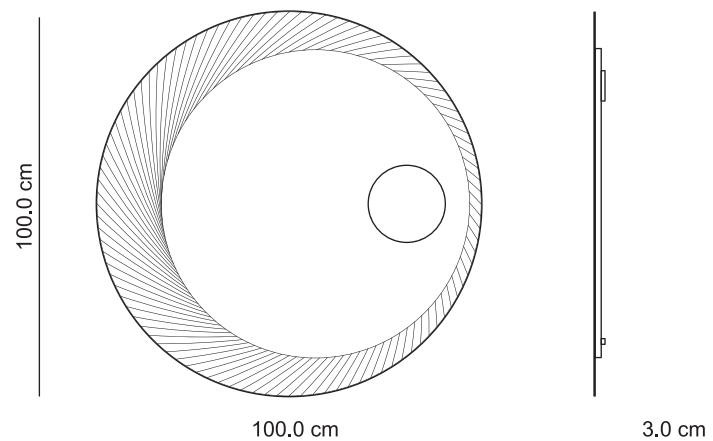

Art. 45011
Specchio illuminazione LED
Potenza: 40W
Grado di protezione: IP44
Colore luce: K6500
Alimentazione: AC220-240V - 50-60HZ