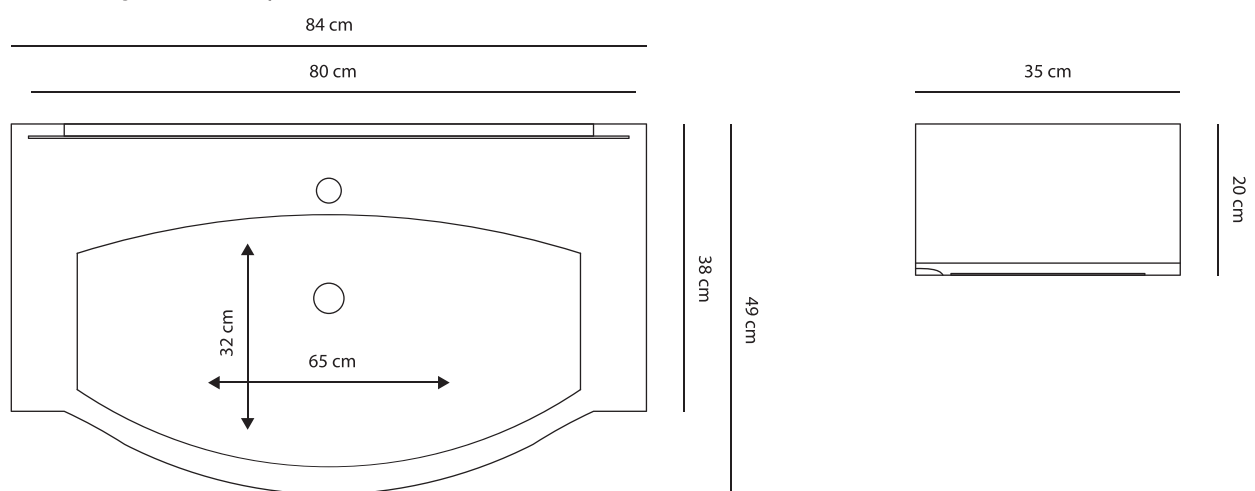

100

VIRGIN - grigio grigio scuro venato 84 cm

101

Schemi grafici compositivi

102

Schemi grafici compositivi

Finiture disponibili

Lavabi disponibili: ceramica