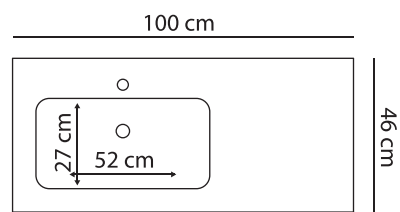

Linea Antigua (resina)

Linee Virgin (ceramica)