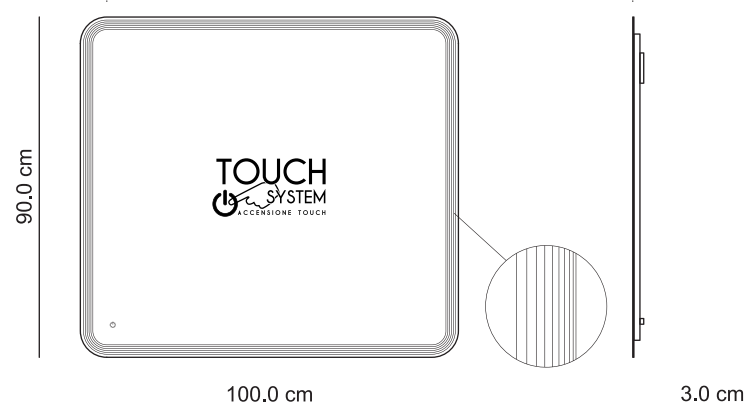

Art. 44996 Specchio illuminazione LED
con disegno lavorato
Potenza: 18W
Grado di protezione: IP44
Colore luce: 6000K
Alimentazione: 250V - 50-60 Hz