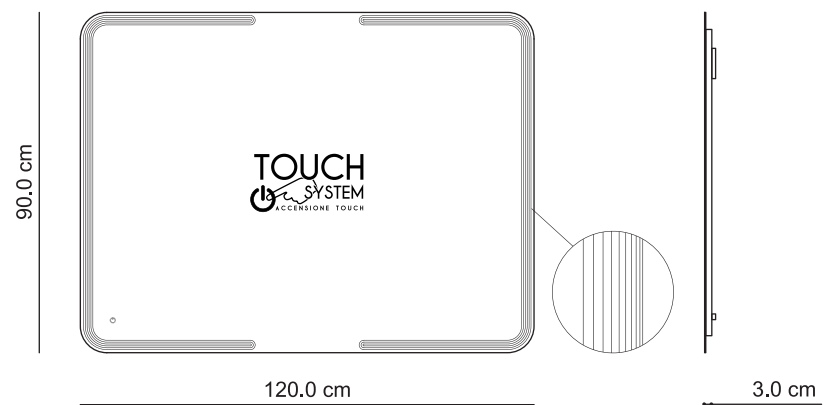

Art. 40312 Specchio illuminazione LED
con disegno lavorato
Potenza: 18W
Grado di protezione: IP44
Colore luce: 6000K
Alimentazione: 250V - 50-60 Hz