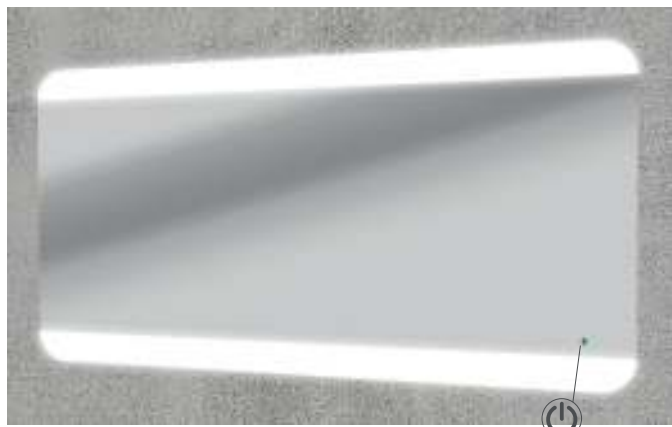

Art. 45006
Specchio illuminazione LED
Potenza: 14W
Grado di protezione: IP44
Colore luce: 6000K
Alimentazione: 250V - 50-60 Hz