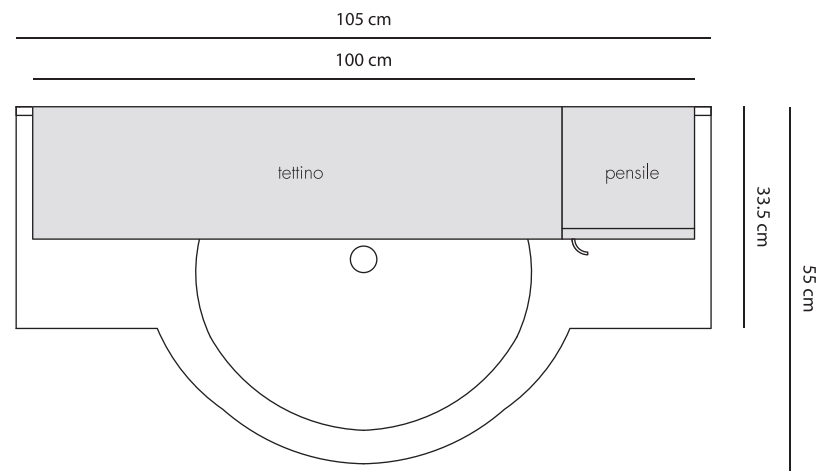

Schemi grafici compositivi

Finiture disponibili

Lavabi disponibili: ceramica