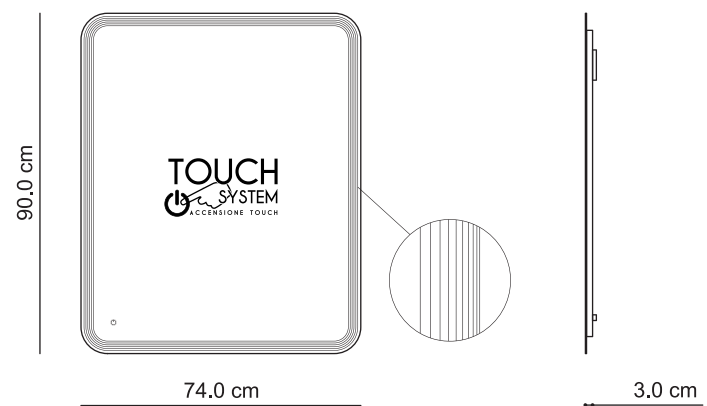

Art. 44998 Specchio illuminazione LED
con disegno lavorato
Potenza: 16W
Grado di protezione: IP44
Colore luce: 6000K
Alimentazione: 250V - 50-60 Hz