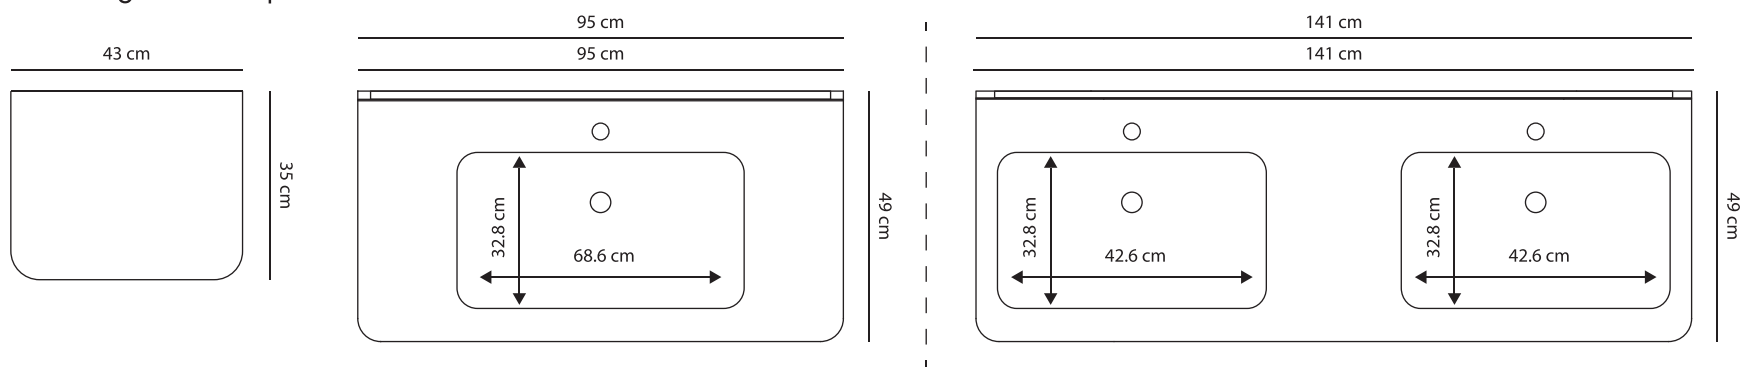

Schemi grafici compositivi