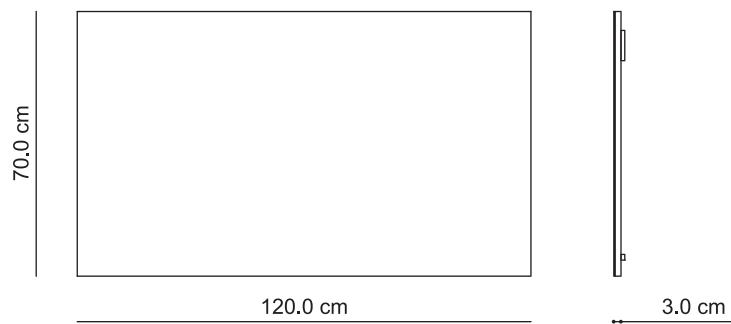

Art. 54084
Specchio filo lucido