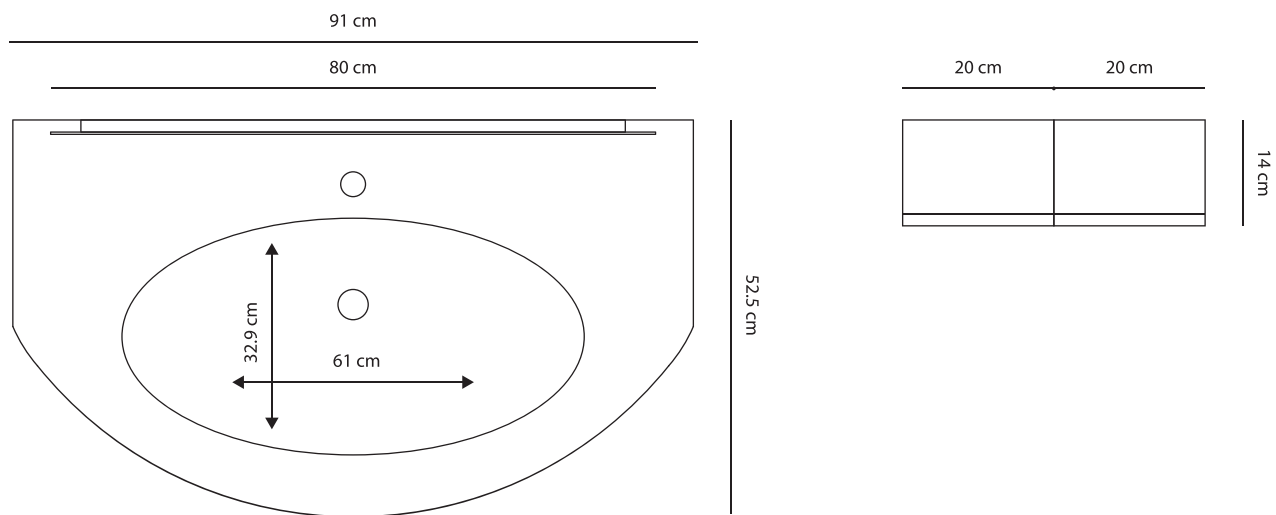

CAYMAN - rovere tabacco 91cm

Schemi grafici compositivi

74

CAYMAN - grigio talpa opaco 120 cm

Schemi grafici compositivi

CAYMAN - frassino bianco 120 cm

Schemi grafici compositivi

Finiture disponibili