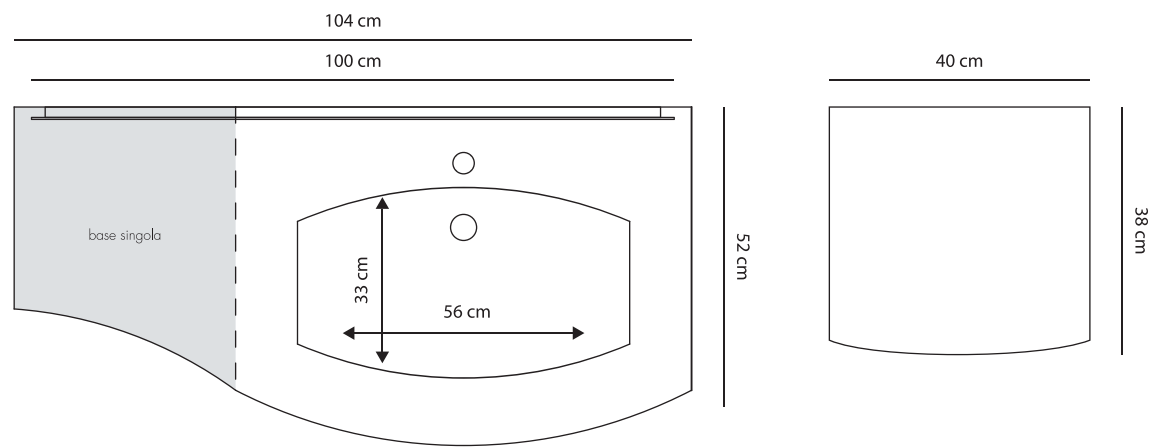

JAMAICA - rovere tabacco 138 cm

Schemi grafici compositivi

JAMAICA - rovere sbiancato 138 cm

Schemi grafici compositivi

48

JAMAICA - grigio lucido 104 cm

Schemi grafici compositivi

Finiture disponibili