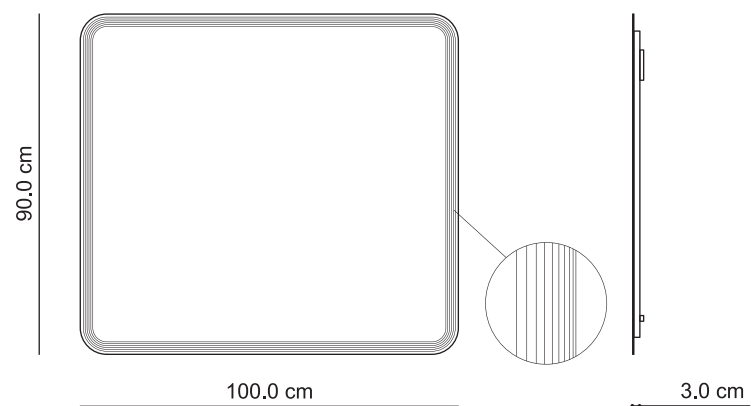

Art. 54352 Specchio illuminazione LED
con disegno lavorato
Potenza: 18W
Grado di protezione: IP44
Colore luce: 6000K
Alimentazione: 250V - 50-60 Hz