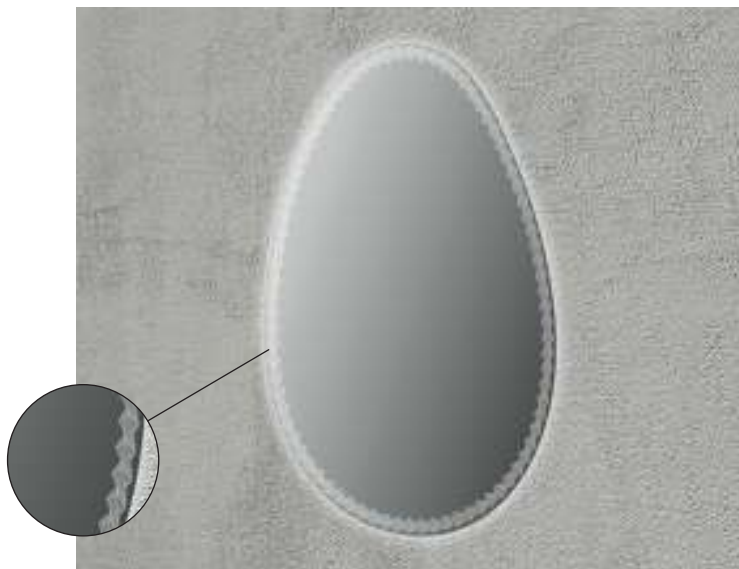

Art. 44777 Specchio illuminazione LED
con disegno lavorato

Potenza: 21W

Grado di protezione: IP44

Colore luce: 6000K

Alimentazione: 250V - 50-60 Hz