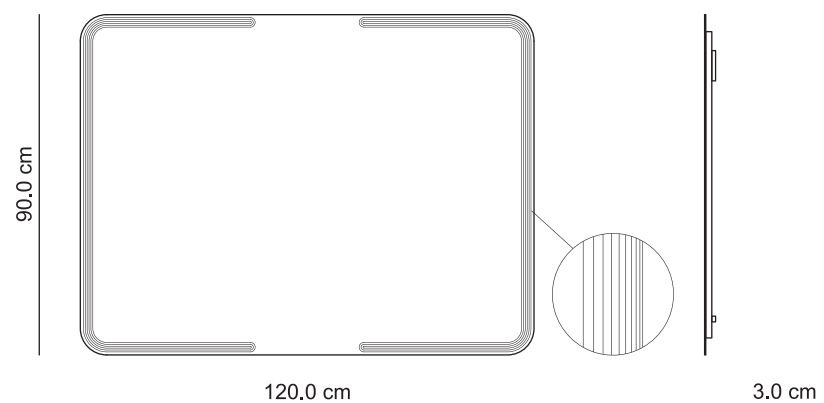

Art. 54353 Specchio illuminazione LED
con disegno lavorato
Potenza: 18W
Grado di protezione: IP44
Colore luce: 6000K
Alimentazione: 250V - 50-60 Hz