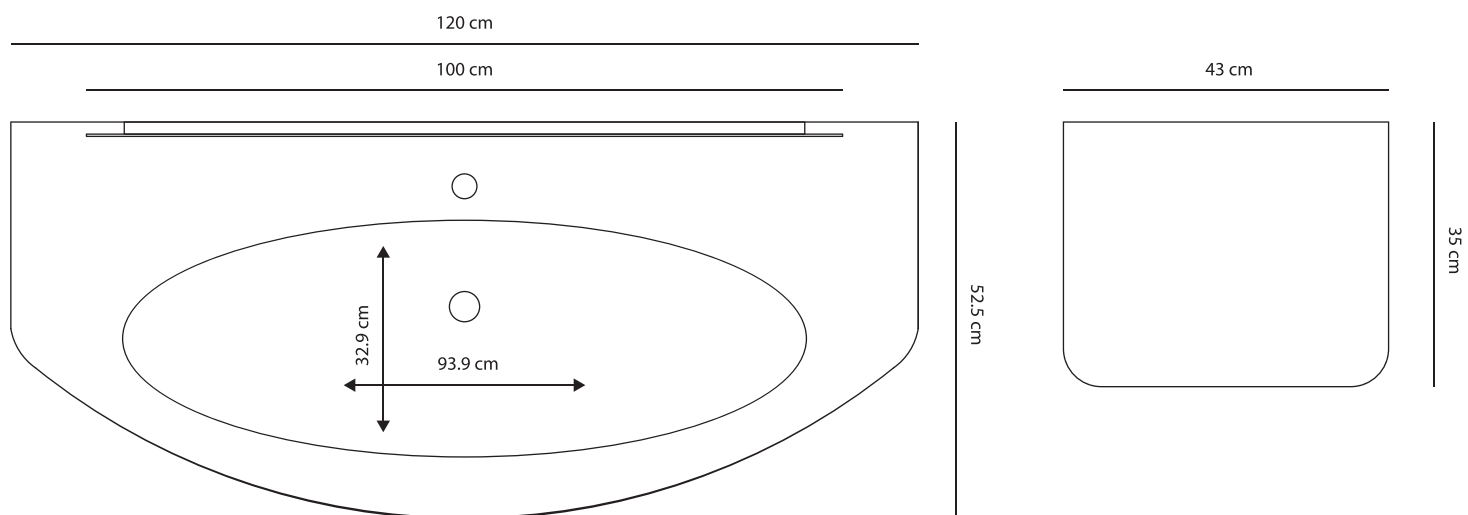

CAYMAN - rovere tabacco 91cm

Schemi grafici compositivi

74

CAYMAN - grigio talpa opaco 120 cm

Schemi grafici compositivi

CAYMAN - frassino bianco 120 cm

Schemi grafici compositivi

Finiture disponibili