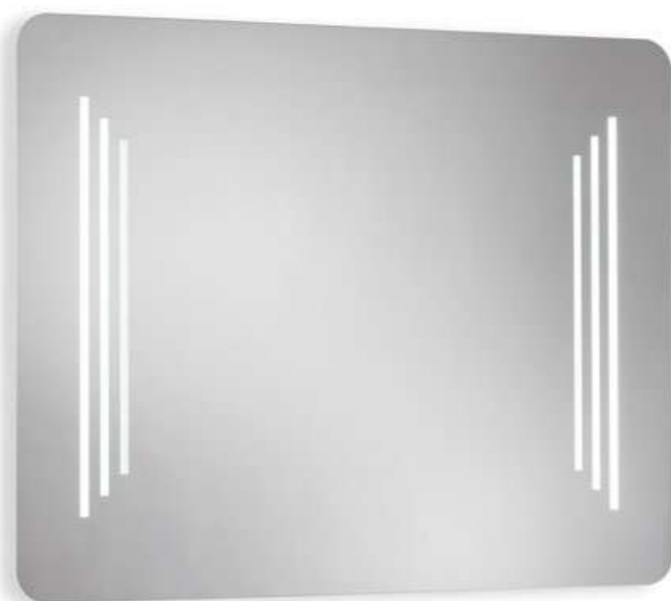

Colonna Sonia

	L	P	H	Prezzo
Colonna Pensile	47	35	160	€ 700,00

COLORI : Noce - Ciliegio

Composizione Foto € 700,00

Sonia

Specchio VERSUX 90

L 88 H 70 € 360,00

Specchio TRIS 90