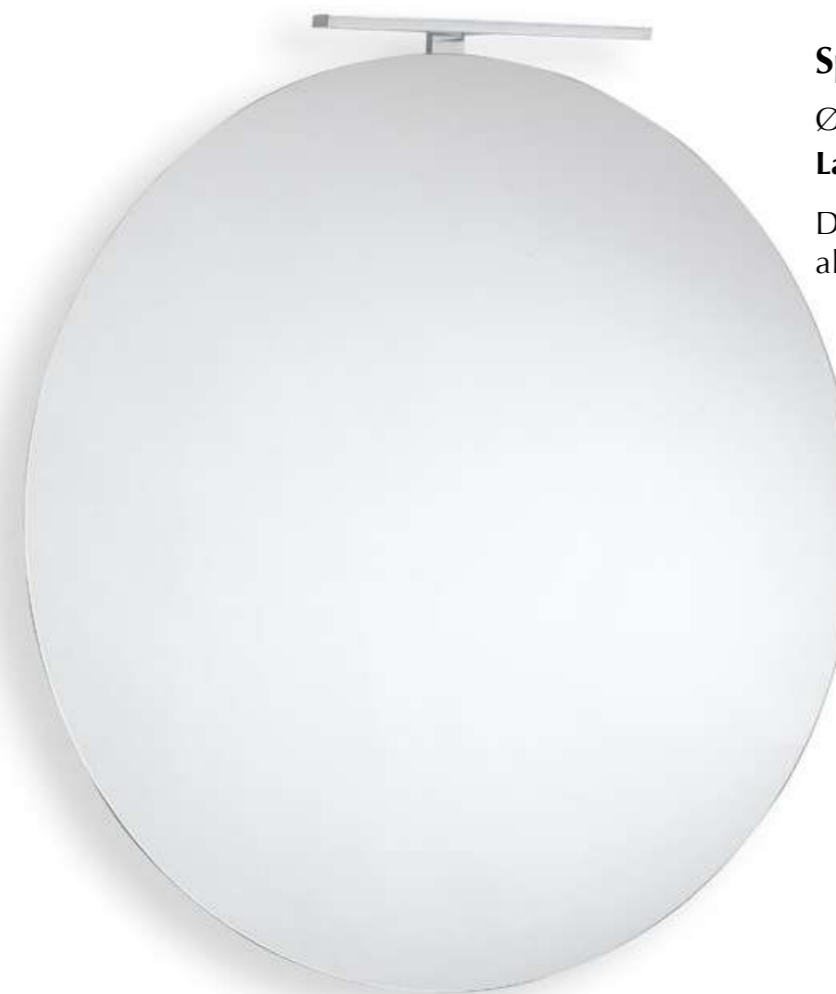

L 88 H 70 € 360,00

Specchio QUADRIX 90

L 88 H 70 € 360,00

Specchio ANTARES 90

L 88 H 70 € 260,00

Specchio TONDO

Ø 80 € 195,00

Lampada LED € 50,00

Disponibile nelle misure ø 60 e ø 70
allo stesso prezzo della misura ø 80

Specchi

Specchio ELBA (VASISTAS)

L 70 P 17 H 50 € 300,00

Lampada LED € 50,00

Specchi

Specchio VENTOTENE

L 80 P 17 H 80 € 250,00