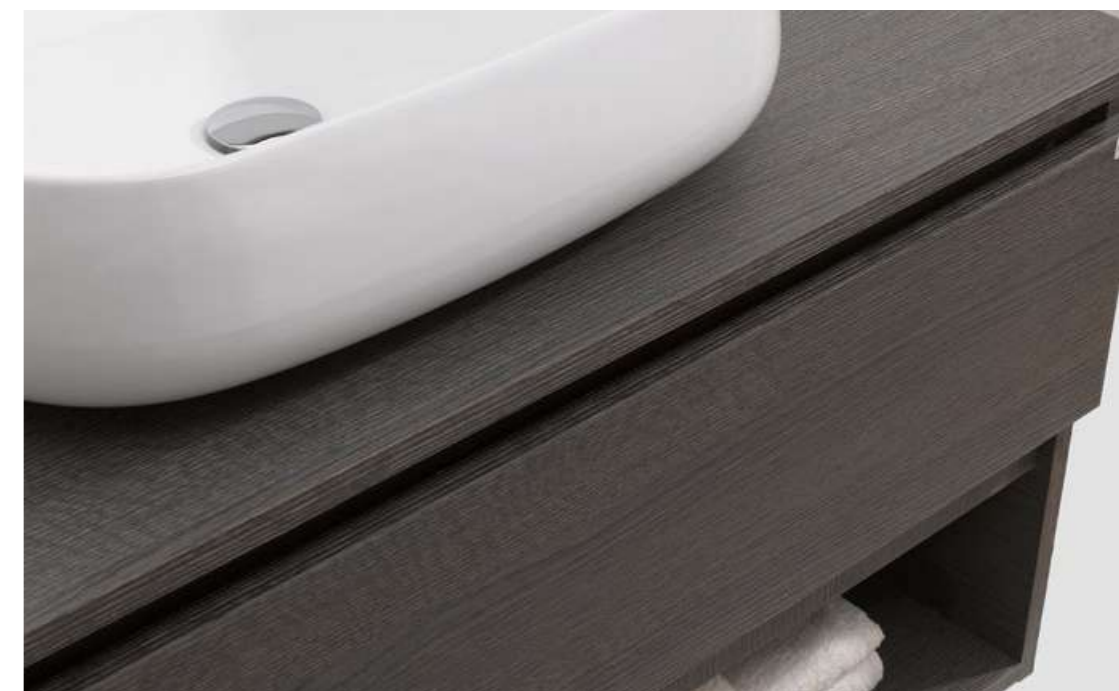

Nerano

Nerano 100

	L	P	H	Prezzo
Ciotola Manet	54	42	14,5	€ 200,00
Base	100	46	50	€ 310,00
Specchio	100		70	€ 120,00
Lampada Led				€ 50,00

COLORI TRANCIATI: Tutti i Colori

Composizione Foto € 680,00