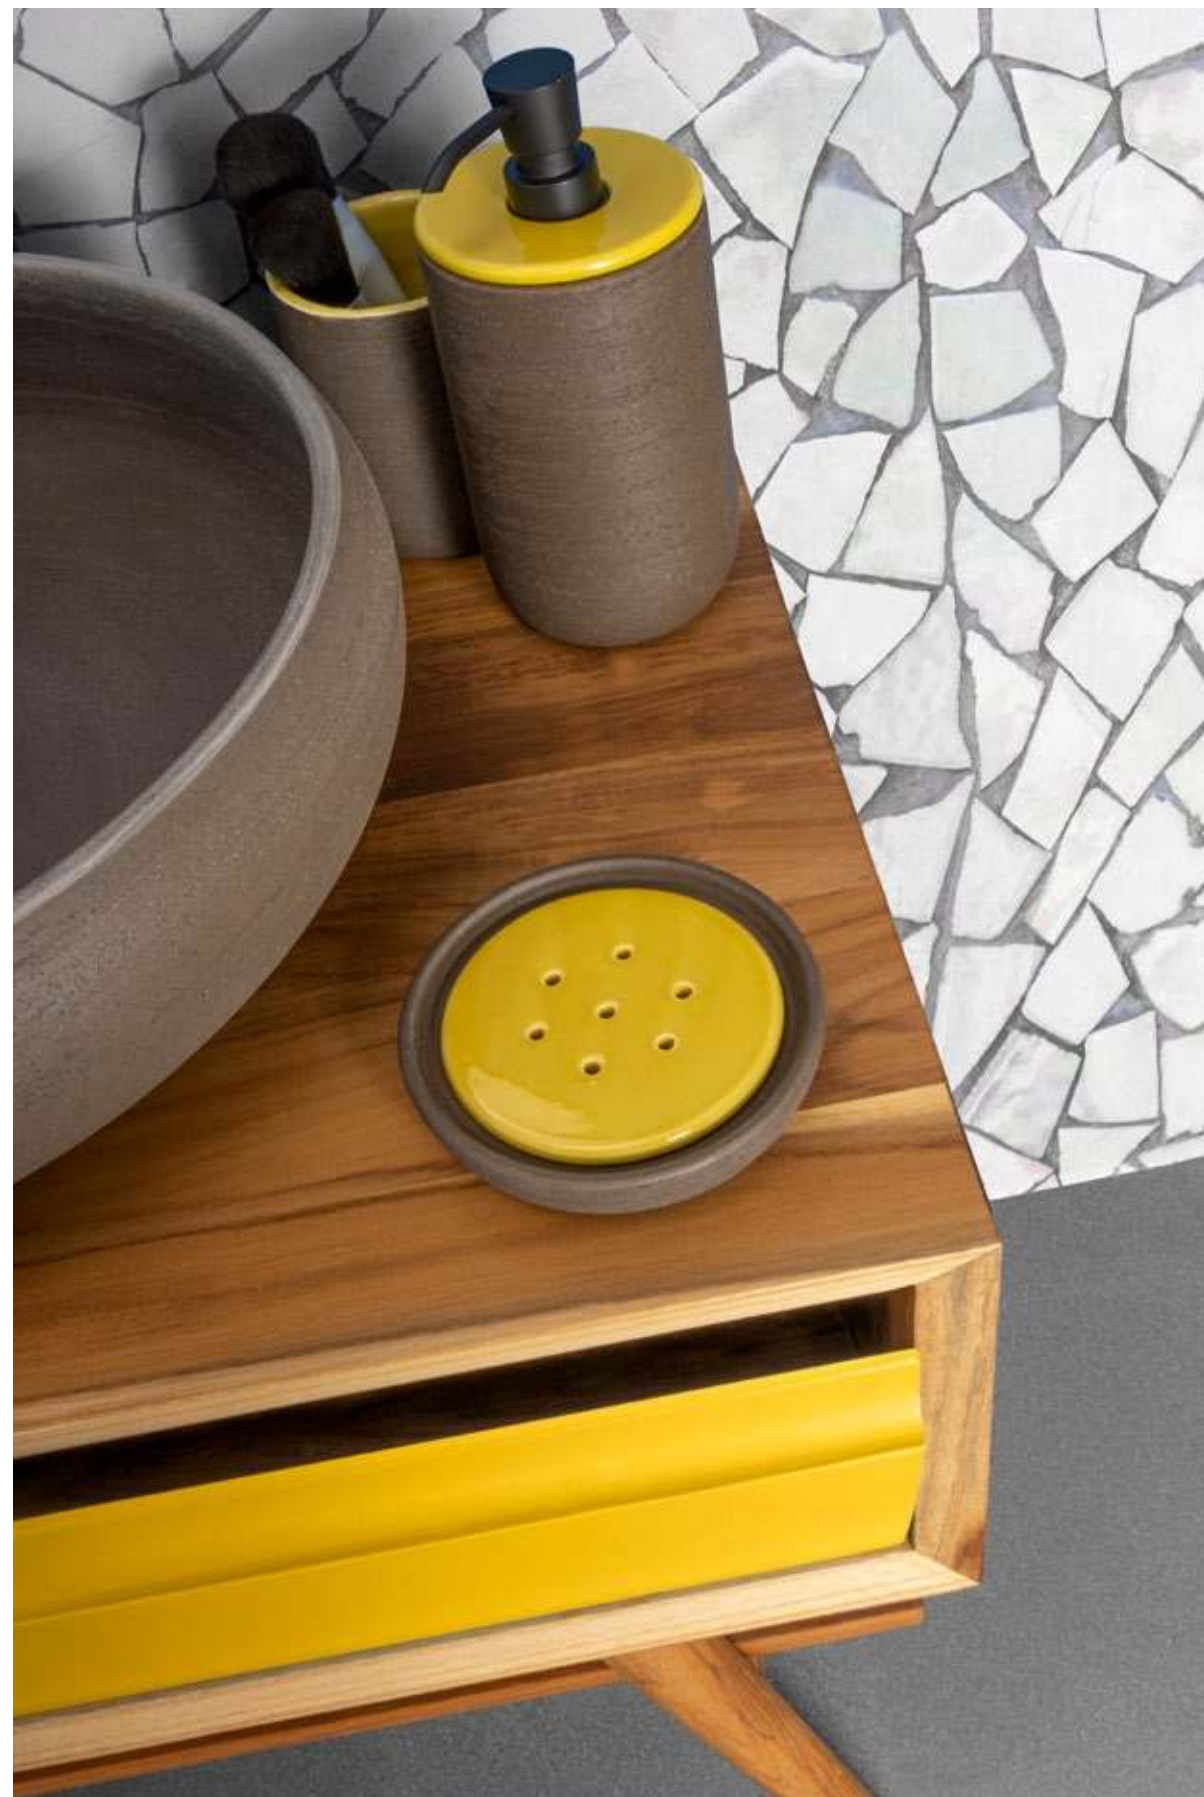

*The exquisite packaging of the diffuser makes it ready to be offered as a gift!*

**W010NAT**  
**INDEX - Diffusore/ Diffuser**

Misure/Sizes ø 9 x 17,5 h cm

Codice prezzo/Price code 65

Il Colore Giallo è legato al cambiamento, e diventa il colore preferito di chi ha un carattere aperto, solare e non ha paura dei cambiamenti. Il giallo è la tonalità del sole, della luce e dell'estate, è la tonalità della giovinezza e della leggerezza.