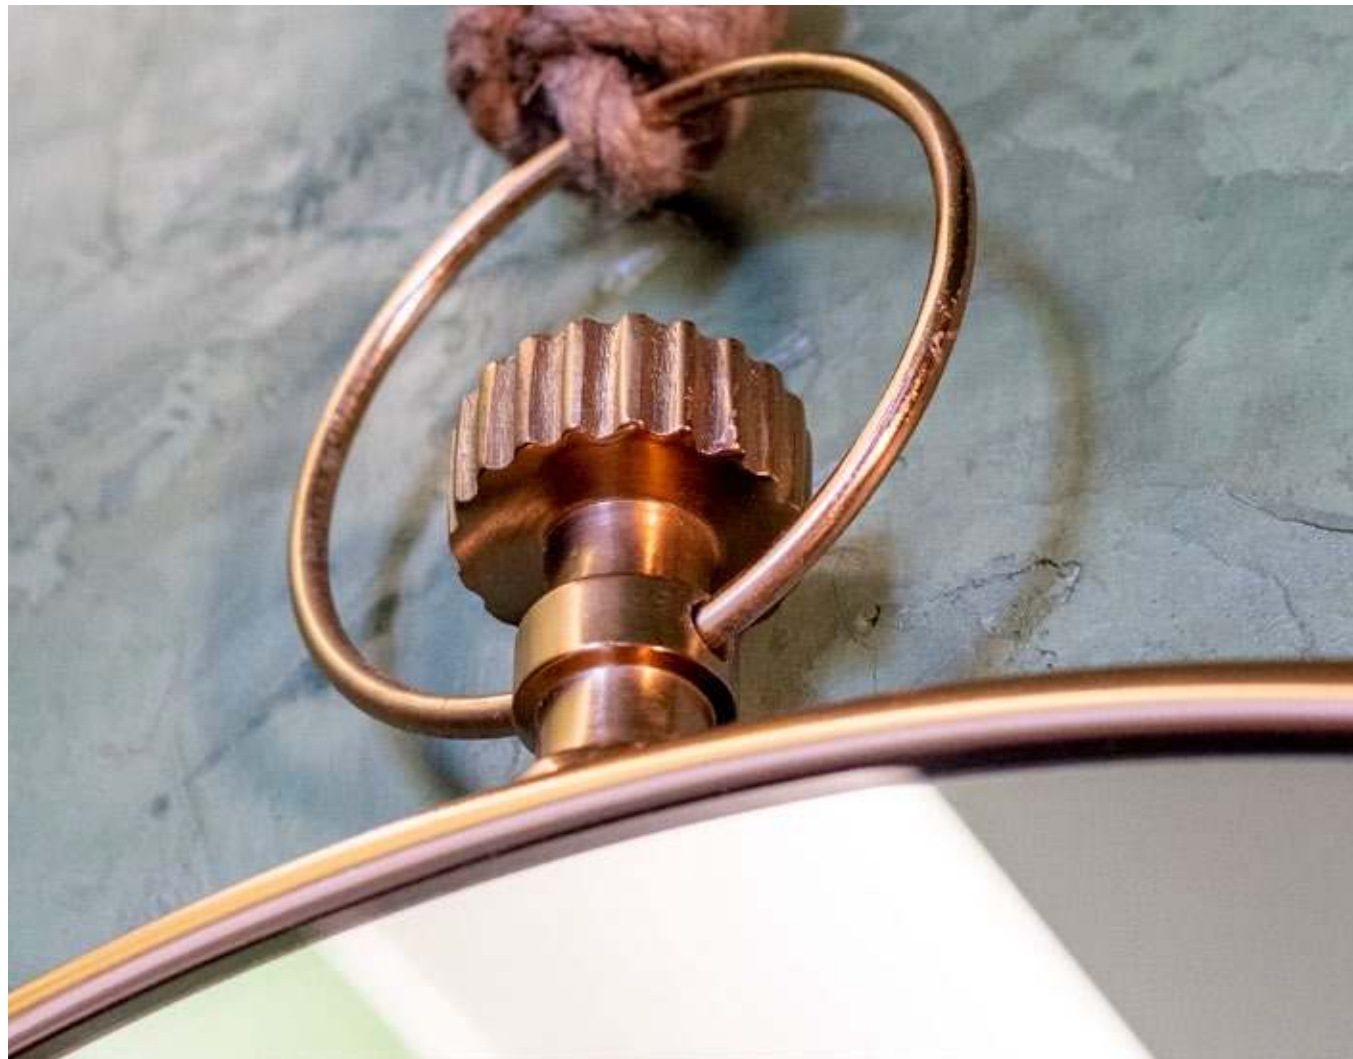

Mirrors & Clocks

Cade il confine tra il living e la stanza da bagno e le pareti si trasformano in spazi da interpretare. Specchi ed orologi dal gusto vintage raccontano di atmosfere romantiche e senza tempo. Oro rosa e cromo per i profili, ecopelle e cuciture preziose nei dettagli, rendono speciale e raffinata questa collezione dal sapore unico.

Crossing the boundary between living and wellness room, walls offer countless interpretations of the furnishing process. Mirrors and clocks with a vintage style remind of romantic and timeless atmospheres. Pink gold and chrome-finished profiles, eco-skin and decorative stitches give a distinctive and refined touch to this unique collection.

CRONOGRAFO

Specchio in alluminio ed ottone con decorazione a Cronografo.
Disponibile nel diametro 60 e 105 cm
Gancio Hang acquistabile separatamente.
Colore: Rose Gold e Cromo

Mirror in aluminium.
"Hang" hook provided upon request.
Colors: Chrome and Rose Gold.

CP601CLOL Ø 105 cm
Codice prezzo/price code 87E

P601CLO - Ø 60 cm
Codice prezzo/price code 78C

TIC TAC

Specchio in alluminio con decorazione Orologio da taschino.
Disponibile nel diametro 60 e 105 cm.
Gancio Hang acquistabile separatamente.
Colore: Rose Gold e Cromo