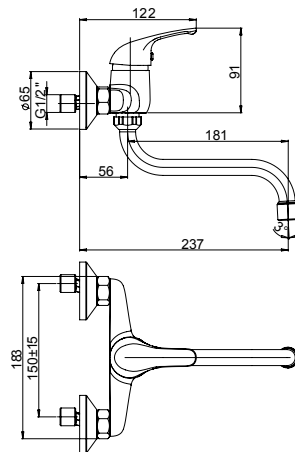

Cod.
OZO00062A16

finitura - finishing
chromo - chrome

prezzo - price
€ 55,00