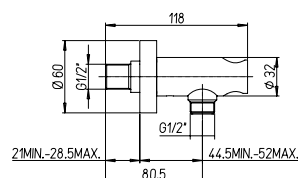

Cod.
1741137JA00

finitura - finishing
cromo - chrome

prezzo - price
€ 62,00