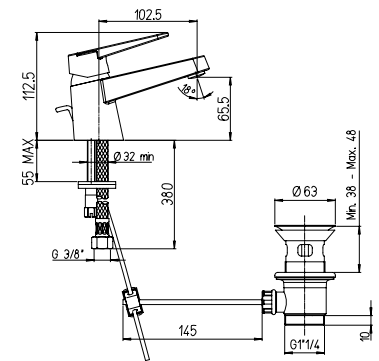

FLARE

FLARE

Miscelatore monoforo lavabo,
scarico automatico 1"1/4

Single-lever basin mixer
with 1"1/4 pop-up waste

1150101

Cod.
OFA00088JA00

finitura - finishing
chromo - chrome

prezzo - price
€ 70,00