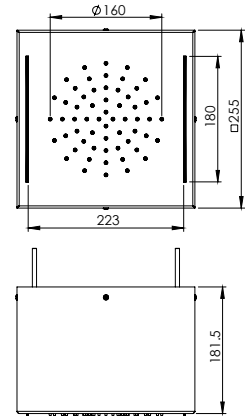

Cod.
1811074JA00 con cascata
1811075JA00 senza casacata

finitura - finishing
chromo - chrome
chromo - chrome

prezzo - price
€ 1.050,00
€ 750,00