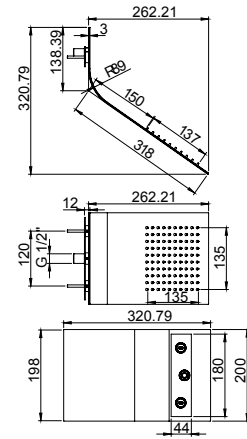

prezzo - price
€ 735,00
€ 645,00

SHOWER HEAD

Soffione anticalcare in acciaio inox a parete

Cod.
1811080JA00

finitura - finishing
chromo - chrome

prezzo - price
€ 680,00

Soffione anticalcare in acciaio inox a parete