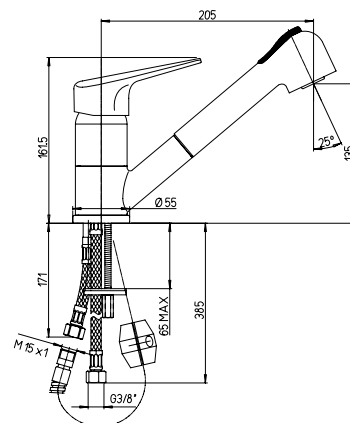

CUCINA

Miscelatore monoforo lavello
bocca bassa orientabile con
doccia due getti estraibile

Single-lever kitchen mixer
with pull-out spray

1150015

Cod.
ONU..568A16

finitura - finishing
cromo - chrome
colore - colour
granito - granite

prezzo - price
€ 111,00
€ 127,00
€ 144,00

Miscelatore monoforo lavello con
bocca fusa a fontana orientabile

Single-lever kitchen mixer
with fountain cast spout

1150014

Cod.
ORI00568A16

finitura - finishing
cromo - chrome

prezzo - price
€ 166,00

Miscelatore monoforo lavello
con doccia due getti estraibile

Single-lever kitchen mixer
with pull-out spray

1150014

Cod.
OBR00568A16

finitura - finishing
cromo - chrome

prezzo - price
€ 168,00