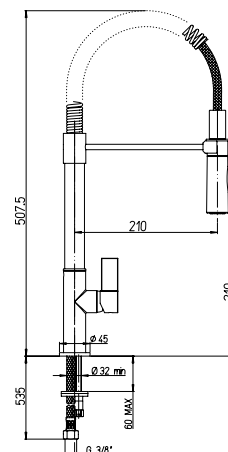

prezzo - price
€ 243,00

1150090

Cod.
OES..582..A16

Miscelatore monoforo lavello
con bocca a molla orientabile
doccia due getti

Single-lever kitchen mixer with
spring and swivel spout

00..58 00..YO 00..94 00..43