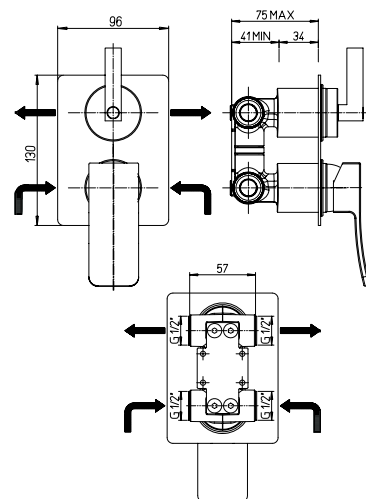

finitura - finishing
chromo - chrome

prezzo - price
€ 80,00

TANK

Miscelatore doccia incasso
con deviatore

Built-in single-lever bath-shower
mixer with diverter

1150014

Cod.
OTN00400JA00

finitura - finishing
cromo - chrome