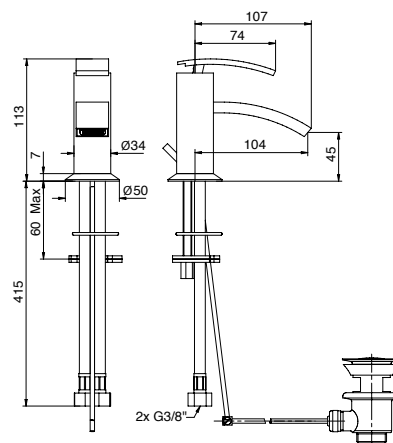

prezzo - price
€ 397,00

Miscelatore monoforo bidet,
scarico automatico Hostaform 1"1/4

Single-lever bidet mixer
with 1"1/4 pop-up waste

1150066A11

Cod.
0IQ00094JA00

finitura - finishing
chromo - chrome

prezzo - price
€ 301,00