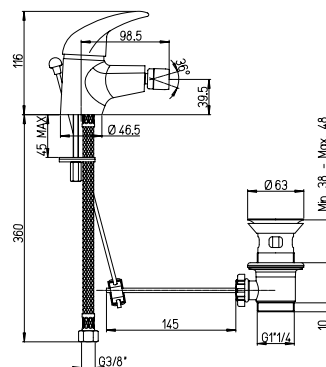

Cod.
OSP00094A16

finitura - finishing
chromo - chrome

prezzo - price
€ 62,00