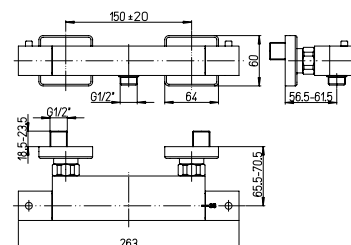

Miscelatore doccia esterno termostatico

Thermostatic shower mixer

1150089

1150088
cartuccia deviatrice

Cod.
0IQ00448JA00

finitura - finishing
chromo - chrome

prezzo - price
€ 210,00

Gruppo doccia incasso termostatico
con rubinetto di arresto