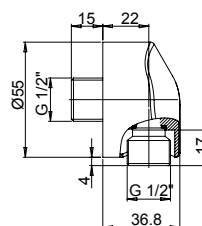

Cod.
1991298JA00

finitura - finishing
cromo - chrome

prezzo - price
€ 27,00