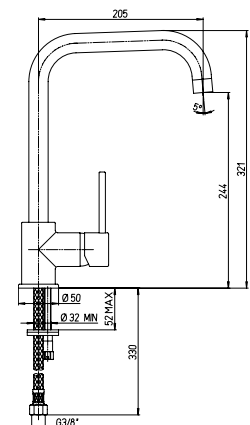

00 58 YO 94 43

finitura - finishing

cromo - chrome

colore - colour

granito - granite

prezzo - price

€ 117,00

€ 134,00