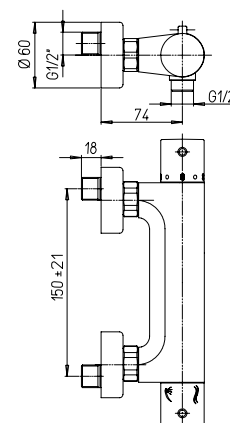

prezzo - price
€ 130,00

Miscelatore doccia esterno termostatico

Thermostatic shower mixer

1150089

1951161
cartuccia deviatrice

Cod.
0SU00448JA00

finitura - finishing
chromo - chrome

prezzo - price
€ 140,00