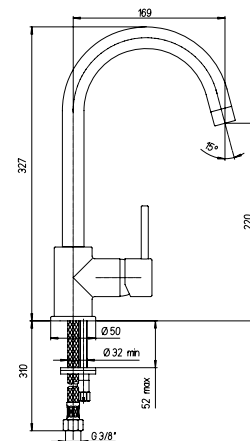

prezzo - price

€ 123,00

€ 143,00

€ 163,00