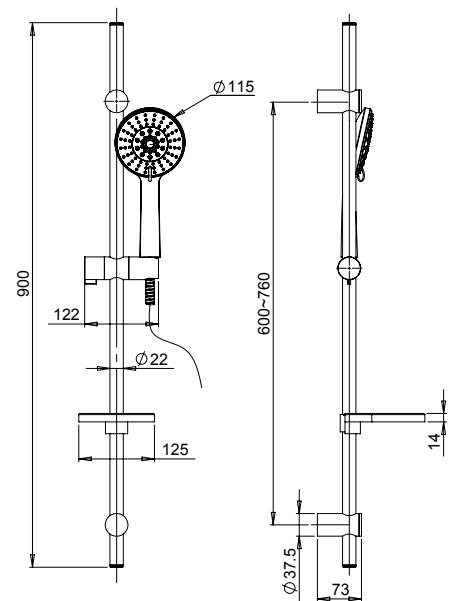

prezzo - price
€ 75,00

MOONLIGHT

Doccia saliscendi con portasapone e doccia anticalcare 5 getti

Sliding rail with soap dish and 5-jet anti-limestone handshower

Cod.
OMG00900JA00

finitura - finishing
cromo - chrome