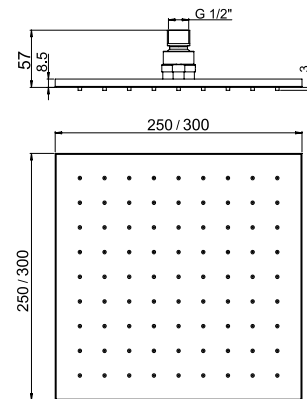

Cod.
1811060JA00 250x250 mm
1811061JA00 300x300 mm

finitura - finishing
chromo - chrome
chromo - chrome

prezzo - price
€ 175,00
€ 275,00

Soffione tondo in ottone cromato
Round brass shower head

Cod.
1811057JA00 Ø 250 mm
1811058JA00 Ø 300 mm