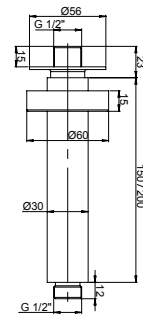

Cod.
1111068JA00 150 mm
1111069JA00 200 mm

finitura - finishing
chromo - chrome
chromo - chrome

prezzo - price
€ 35,00
€ 40,00