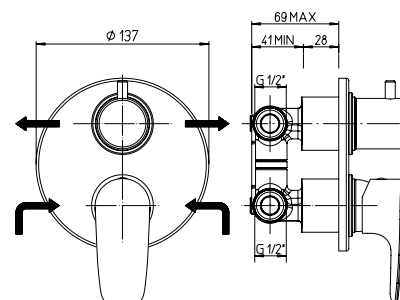

1150014

1150088
cartuccia deviatrice

Cod.
0AU00400JA00

finitura - finishing
chromo - chrome

prezzo - price
€ 120,00