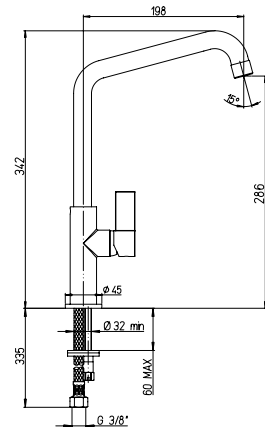

1150090

Cod.
OVE..107..A16

Miscelatore monoforo lavello
con bocca alta orientabile

Single-lever kitchen mixer

finitura - finishing
chromo-colore / colour-chrome
chromo-colore / colour-chrome

prezzo - price
€ 139,00
€ 156,00