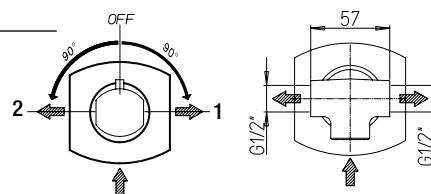

Cod.
OSU00709JA00

finitura - finishing
chromo - chrome

prezzo - price
€ 74,00

Deviatore rotativo incasso 2 uscite

2-way built-in rotary diverter valve

deviazione, chiusura e regolazione portata
uscite primarie (posizione 1-2)