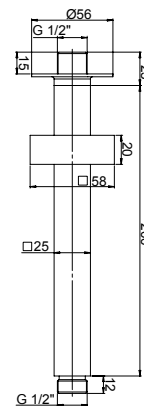

Cod.
1111070JA00

finitura - finishing
chromo - chrome

prezzo - price
€ 50,00