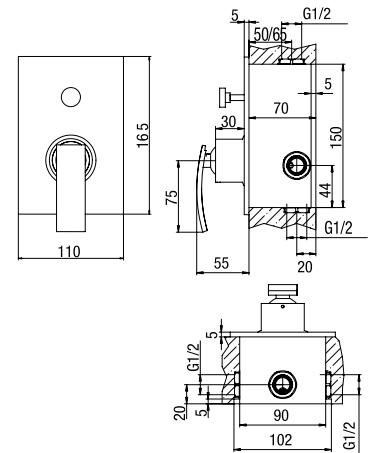

Cod.
01O00410JA00

finitura - finishing
chromo - chrome

prezzo - price
€ 275,00

RAY

Miscelatore doccia incasso
con deviatore

Built-in single-lever bath-shower
mixer with diverter

1150014

Cod.
01O00400JA00