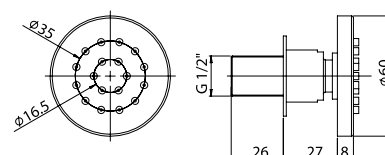

prezzo - price
€ 45,00
€ 65,00

Soffione laterale laterale idromassaggio

Cod.
1811063JA00

finitura - finishing
chromo - chrome

prezzo - price
€ 50,00

SHOWER HEAD

Soffione laterale laterale
idromassaggio

Cod.
1811064JA00