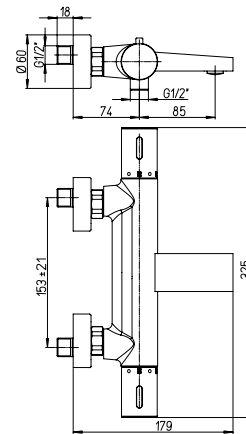

1150088
cartuccia deviatrice

Cod.
0SU00443JA00

finitura - finishing
chromo - chrome

prezzo - price
€ 195,00

Miscelatore vasca esterno
termostatico senza duplex

Thermostatic bath mixer

1150089

1150088
cartuccia deviatrice