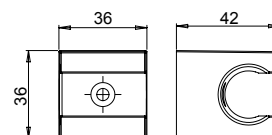

Cod.
1740165JA00

finitura - finishing
chromo - chrome

prezzo - price
€ 4,00