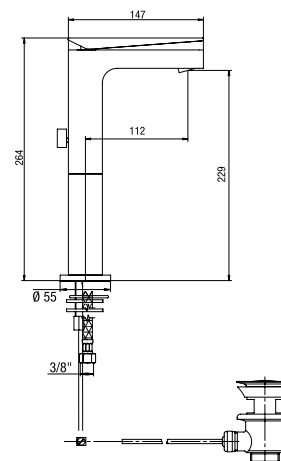

Cod.
OAM00488JA00

finitura - finishing
chromo - chrome

prezzo - price
€ 312,00

Miscelatore monoforo bidet,
scarico automatico 1"1/4

Single-lever bidet mixer
with 1"1/4 pop-up waste

1150084