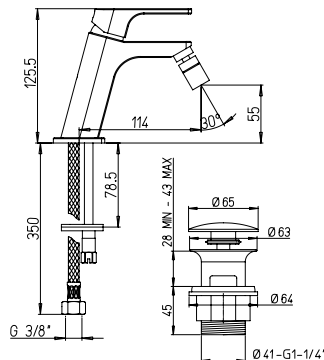

prezzo - price

€ 135,00

€ 135,00