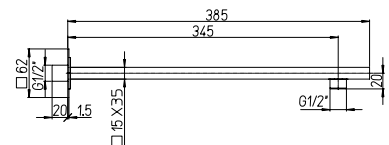

Cod.
1111076JA00 300 mm
1111077JA00 400 mm

finitura - finishing
chromo - chrome
chromo - chrome

prezzo - price
€ 70,00
€ 75,00

Braccio doccia a parete
rettangolare 35x15

Rectangular wall mounted
shower arm, 35x15