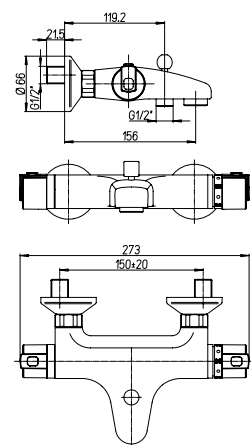

prezzo - price
€ 175,00