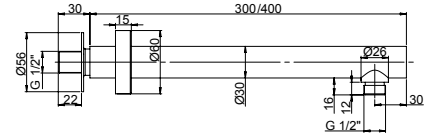

finitura - finishing
chromo - chrome
chromo - chrome
chromo - chrome

prezzo - price
€ 40,00
€ 43,00
€ 45,00

SHOWER ARMS

Braccio doccia a parete Ø30
con fissaggio rinforzato

Ø30 wall mounted shower arm
with strengthened fixing