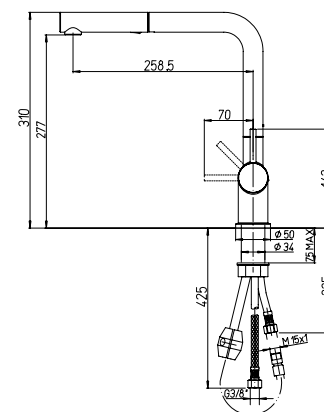

prezzo - price
€ 239,00
€ 269,00