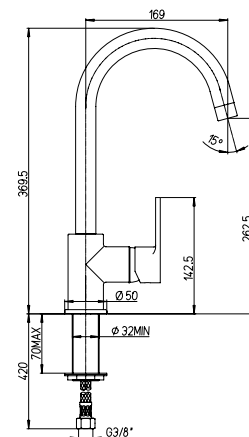

prezzo - price
€ 125,00