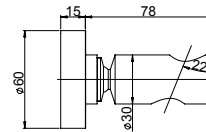

prezzo - price
€ 56,00

Supporto per duplex esterno
tondo in ottone

Round brass adjustable
shower holder

Cod.
1741166JA00

finitura - finishing
chromo - chrome

prezzo - price
€ 54,00

Supporto per duplex esterno
quadrato in ABS