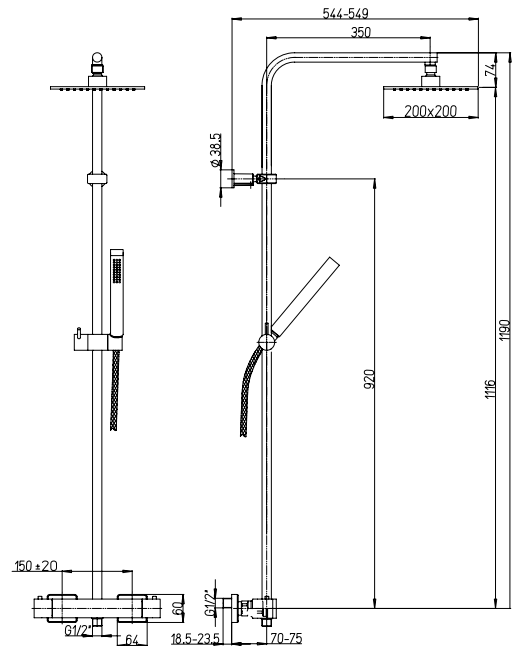

Cod.
OIQ00199JA04

finitura - finishing
cromo - chrome

prezzo - price
€ 460,00