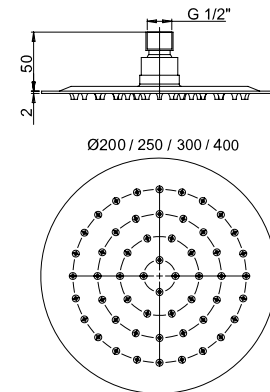

Cod.

1811051JA00 Ø 200 mm

1811052JA00 Ø 250 mm

1811053JA00 Ø 300 mm

1811091JA00 Ø 400 mm

finitura - finishing

chromo - chrome

chromo - chrome

chromo - chrome

chromo - chrome

prezzo - price

€ 75,00

€ 125,00

€ 155,00

€ 245,00