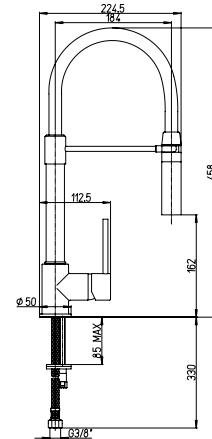

prezzo - price
€ 259,00

finitura - finishing
chromo - chrome