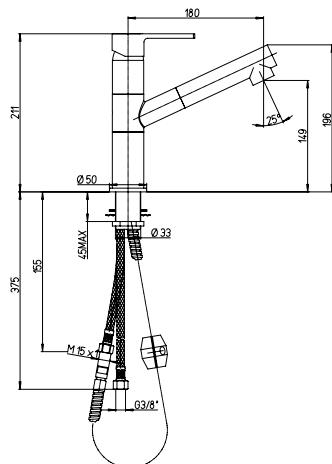

1150014

Cod.
OES..568A16

finitura - finishing
cromo - chrome
colore - colour
granito - granite

prezzo - price
€ 199,00
€ 219,00
€ 239,00

Miscelatore monoforo lavello con doccia due getti estraibile

Single-lever kitchen mixer with pull-out spray