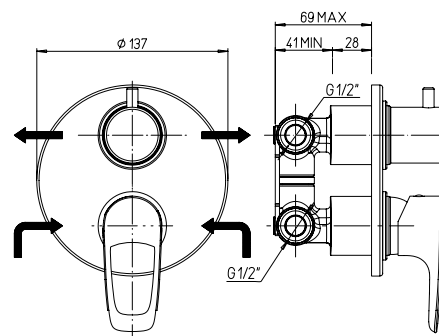

Cod.
OSH00400JA00

finitura - finishing
cromo - chrome

prezzo - price
€ 110,00