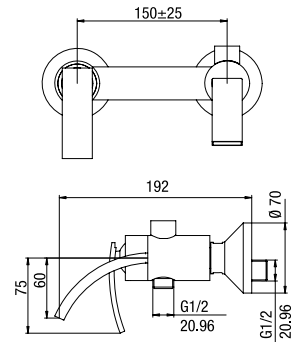

Cod.
01O00003JA00

finitura - finishing
chromo - chrome

prezzo - price
€ 416,00