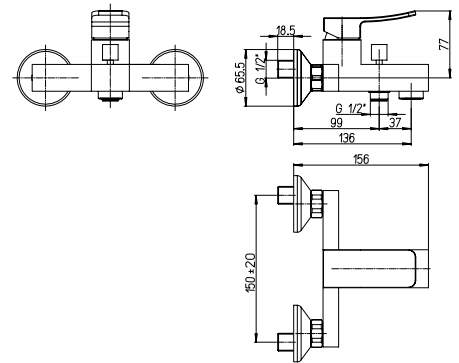

Gruppo vasca esterno
con doccia "Duplex"

Single lever bath-shower mixer
with adjustable shower kit

1150093

Cod.
OTI00003JA02

finitura - finishing
chromo - chrome

prezzo - price
€ 195,00

Miscelatore doccia
esterno 1/2"

1/2" single-lever
shower mixer