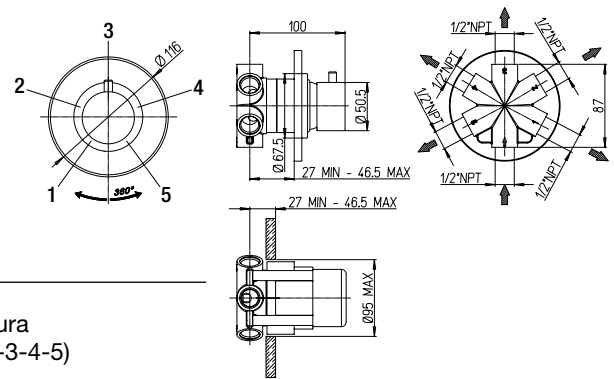

Cod.
OTI00709JA01

finitura - finishing
chromo - chrome

prezzo - price
€ 140,00

Deviatore rotativo
incasso 5 uscite

5-way built-in rotary
diverter valve

solo deviazione - senza chiusura
uscite primarie (posizione 1-2-3-4-5)