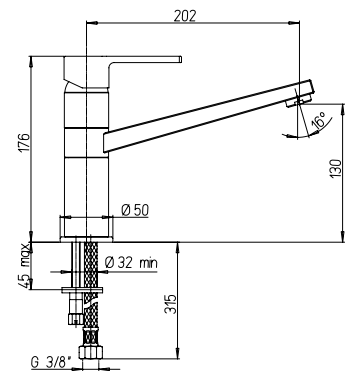

prezzo - price
€ 139,00

1150014

Cod.
OCI00101B16

finitura - finishing
cromo - chrome