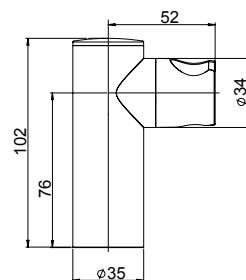

SUPPORTI E PRESE ACQUA

Supporto per duplex esterno
tondo in ABS

Round adjustable shower
holder in ABS