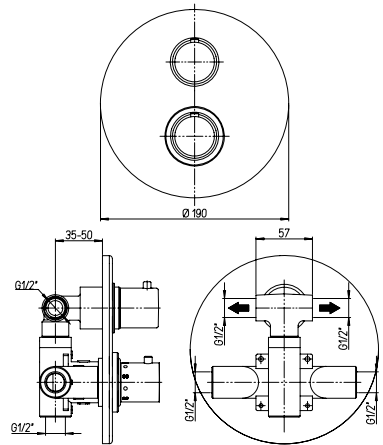

Cod.
0SU00444JA00

finitura - finishing
chromo - chrome

prezzo - price
€ 275,00