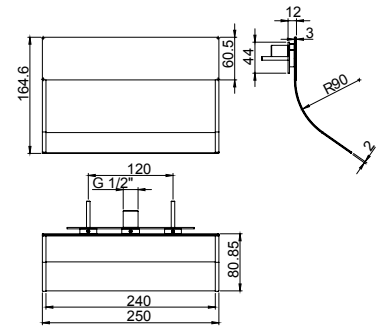

Cod.
1811086JA00

finitura - finishing
chromo - chrome

prezzo - price
€ 495,00