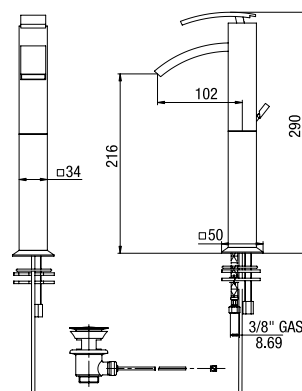

prezzo - price
€ 306,00

Miscelatore monoforo lavabo tipo alto,
scarico automatico 1"1/4

Single-lever basin mixer, high model
with 1"1/4 pop-up waste

1150066A11

Cod.
0IQ00488JA00

finitura - finishing
chromo - chrome