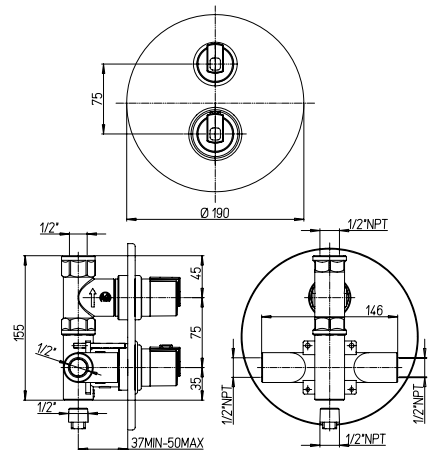

Cod.
OAU00445JA00

finitura - finishing
chromo - chrome

prezzo - price
€ 250,00