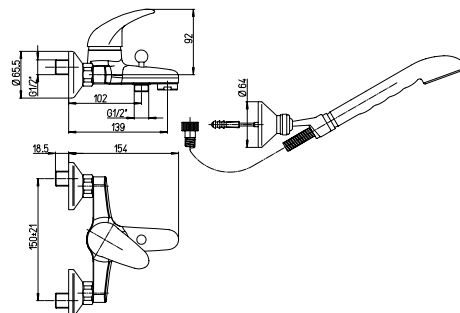

prezzo - price
€ 62,00

Gruppo vasca esterno
con doccia "Duplex"

Single lever bath-shower mixer
with adjustable shower kit

1150015

Cod.
OSP00003A16

finitura - finishing
chromo - chrome

prezzo - price
€ 92,00