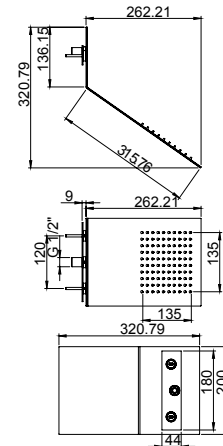

prezzo - price
€ 735,00
€ 645,00

SHOWER HEAD

Soffione anticalcare in acciaio inox a parete

Cod.
1811080JA00

finitura - finishing
chromo - chrome

prezzo - price
€ 680,00

Soffione anticalcare in acciaio inox a parete