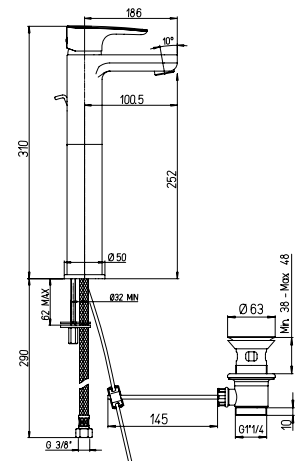

Cod.
OSH00488JA00

finitura - finishing
chromo - chrome

prezzo - price
€ 135,00

Miscelatore monoforo bidet,
scarico automatico 1"1/4

Single-lever bidet mixer
with 1"1/4 pop-up waste

1150083