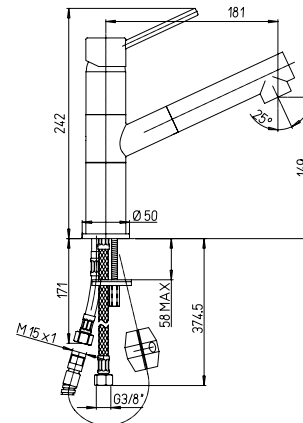

1150014

Cod.
OES..568A16

finitura - finishing
cromo - chrome
colore - colour
granito - granite

prezzo - price
€ 199,00
€ 219,00
€ 239,00