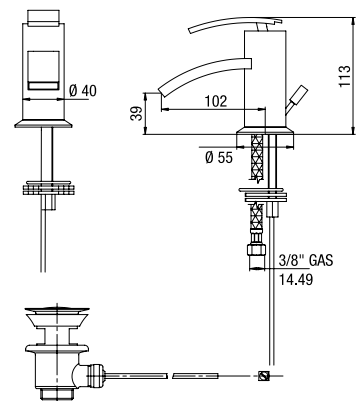

1150066A11

Cod.
01000488JA00

finitura - finishing
chromo - chrome

prezzo - price
€ 323,00

Miscelatore monoforo bidet,
scarico automatico 1"1/4

Single-lever bidet mixer
with 1"1/4 pop-up waste

1150066A11

Cod.
01000488JA00