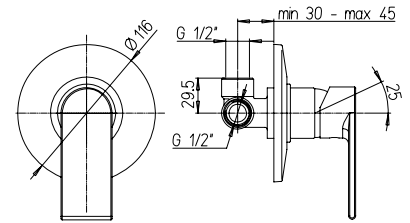

TWILIGHT

Miscelatore doccia incasso

Built-in single-lever shower mixer

1150014

Cod.

OTI00410JA00

OTI00410JA01

finitura - finishing
chromo - chrome
chromo - chrome

prezzo - price

€ 70,00

€ 70,00