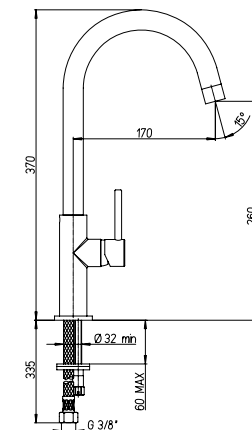

prezzo - price
€ 115,00
€ 132,00
€ 148,00