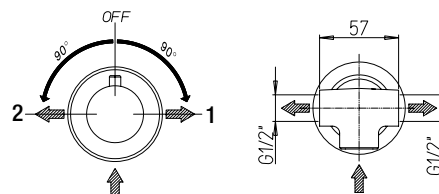

DEVIATORI

Deviatore rotativo incasso 2 uscite

2-way built-in rotary diverter valve

deviazione, chiusura e regolazione portata
uscite primarie (posizione 1 - 2)