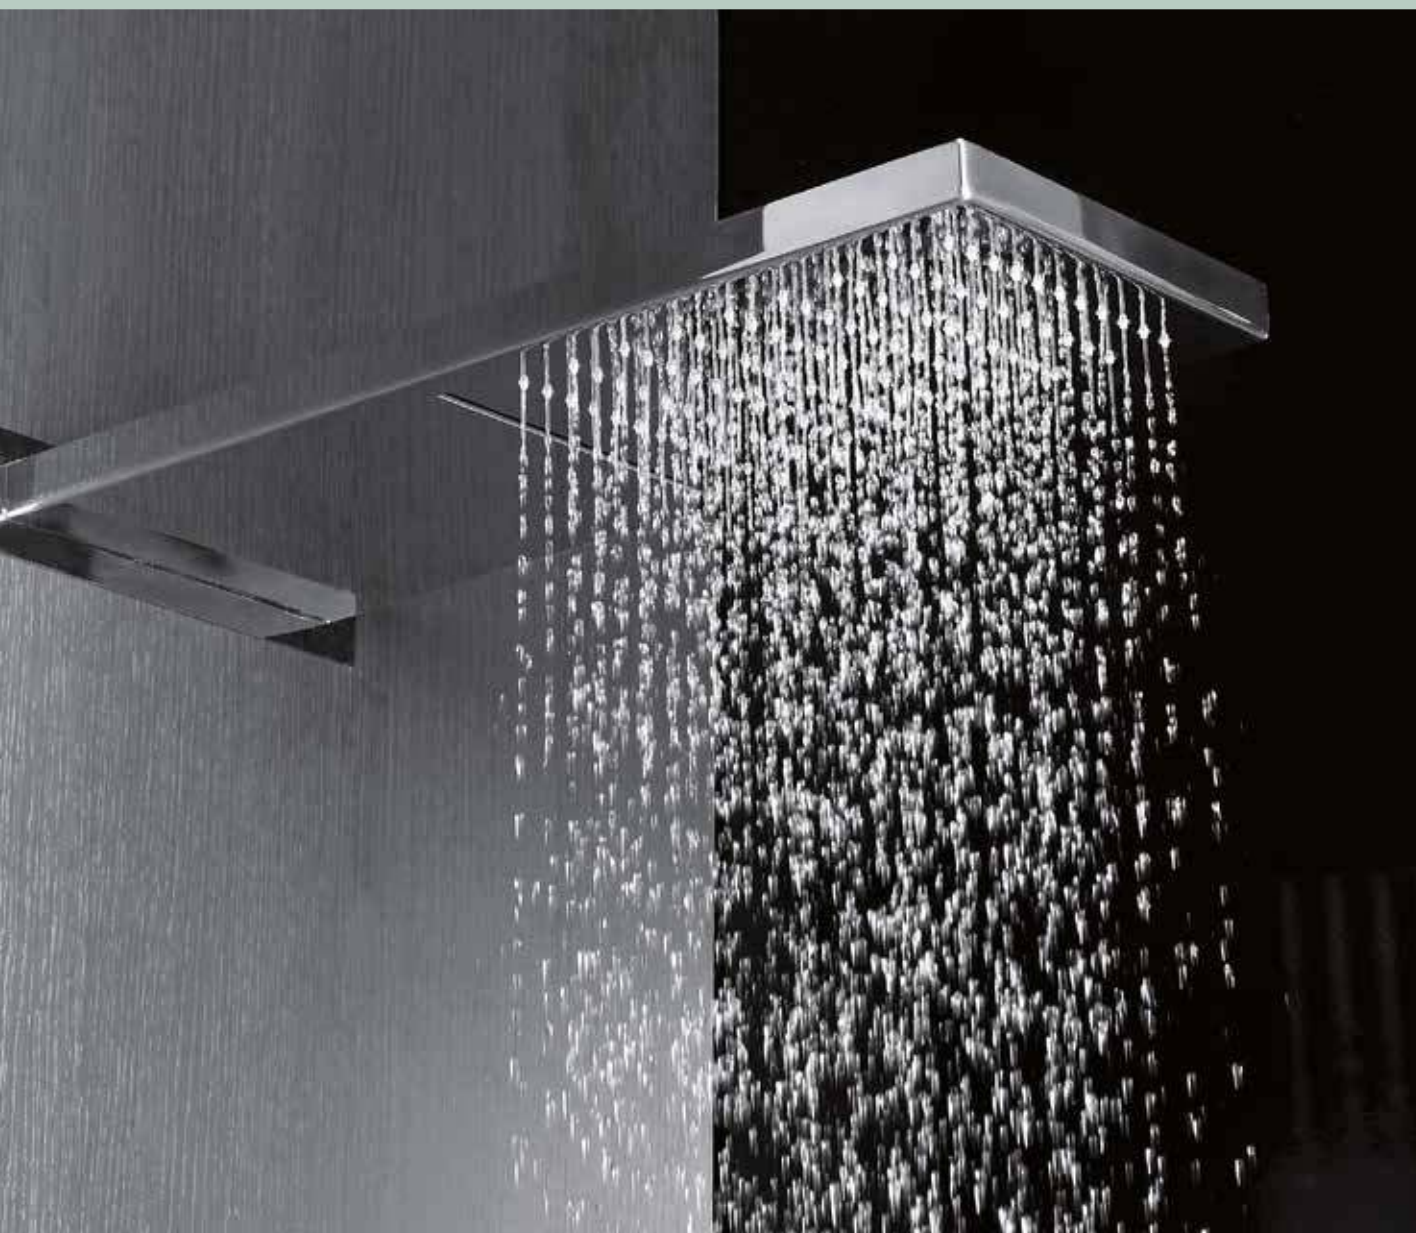

Soft spray
massage

Soft
spray

Massage

Soft
massage

Cascata

SEZIONE DOCCIA - SHOWER SECTION

SOFFIONI

Soffione anticalcare in acciaio inox a soffitto