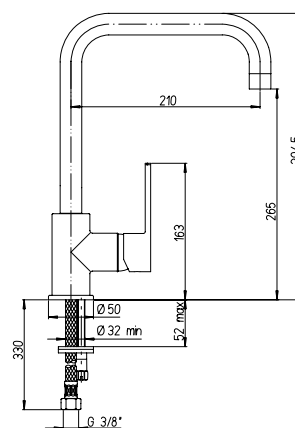

prezzo - price
€ 149,00