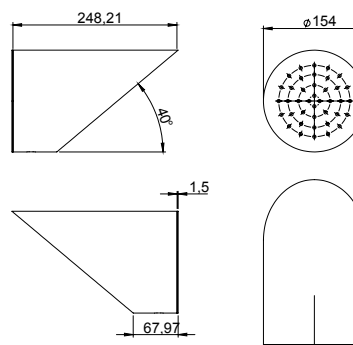

Soffione anticalcare in acciaio inox a parete

Cod.
1811084JA00

finitura - finishing
chromo - chrome

prezzo - price
€ 510,00