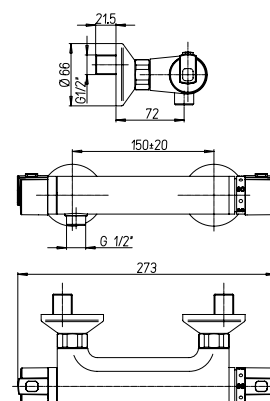

prezzo - price
€ 120,00

TERMOSTATICI

Miscelatore doccia esterno termostatico

Thermostatic shower mixer

1150089

1150088
cartuccia deviatrice

Cod.
0AU00448JA00

finitura - finishing
chromo - chrome