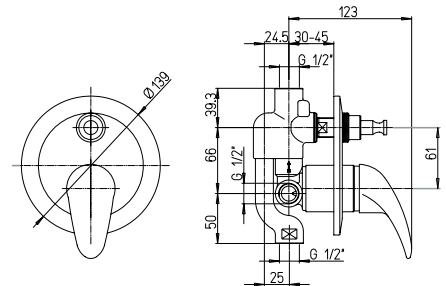

Cod.
OSP00410A16

finitura - finishing
chromo - chrome

prezzo - price
€ 54,00

Miscelatore doccia incasso con deviatore rotativo 2 uscite

Built-in single-lever bath-shower mixer with 2-way rotary diverter valve

1150011