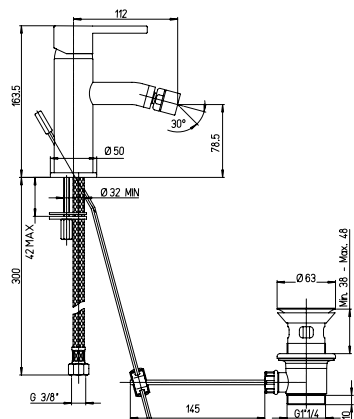

Cod.
OSU00488JA00

finitura - finishing
chromo - chrome

prezzo - price
€ 150,00

Miscelatore monoforo bidet, scarico automatico 1"1/4

Single-lever bidet mixer with 1"1/4 pop-up waste

1150016

Cod.
OSU00094JA00