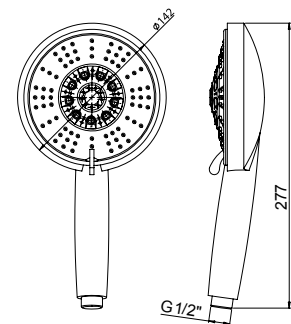

Cod.
1291144JA00

finitura - finishing
chromo - chrome

prezzo - price
€ 29,00