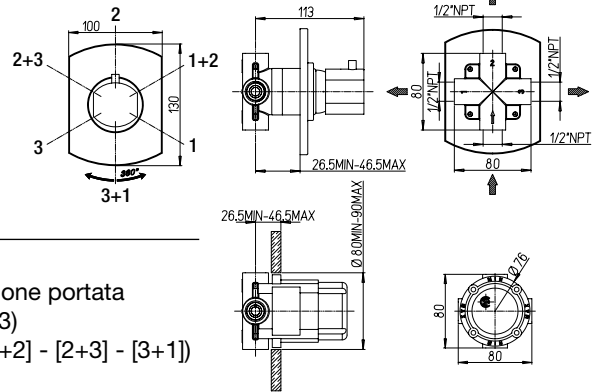

DIVERTER

Deviatore rotativo
incasso 3 uscite

3-way built-in rotary
diverter valve

deviazione, chiusura e regolazione portata
uscite primarie (posizione 1-2-3)
uscite combinate (posizione [1+2] - [2+3] - [3+1])