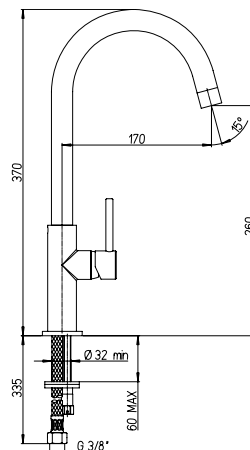

00..58 00..YO 00..94 00..43

finitura - finishing

cromo-colore / colour-chrome

cromo-colore / colour-chrome

prezzo - price

€ 129,00

€ 146,00

1150014