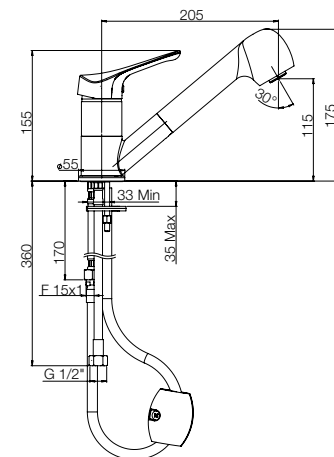

Miscelatore monoforo lavello
con doccia estraibile

Single-lever kitchen mixer
with pull-out spray

1150015

Cod.
ORE00568A16

finitura - finishing
cromo - chrome

prezzo - price
€ 66,00

CUCINA

Miscelatore monoforo lavello
bocca bassa orientabile con
doccia due getti estraibile