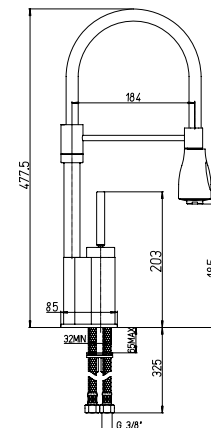

prezzo - price
€ 273,00

finitura - finishing
chromo - chrome

1150096

Cod.
OES00584B16

Miscelatore monoforo lavello
con bocca orientabile a molla
e comando joystick

Single-lever kitchen mixer with
swivel spout and joystick cartridge