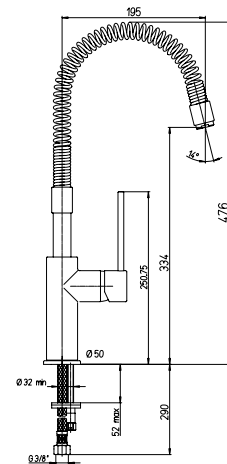

prezzo - price
€ 245,00

finitura - finishing
chromo - chrome

1150014

Cod.
OES..102A16

Miscelatore monoforo lavello con bocca a molla orientabile

Single-lever kitchen mixer with spring and swivel spout

finitura - finishing
cromo - chrome
colore - colour