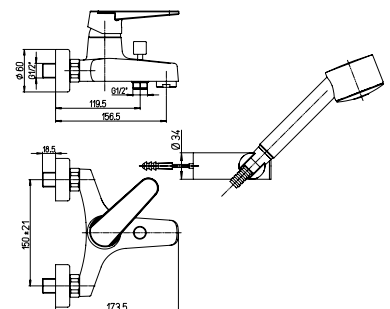

1150098

Cod.
OFA00003JA00

finitura - finishing
chromo - chrome

prezzo - price
€ 100,00