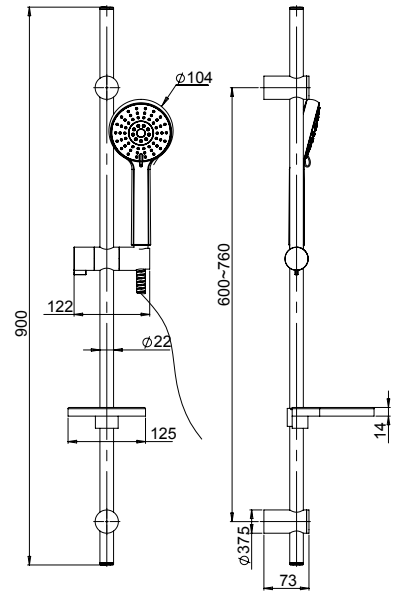

Cod.
0AU00900JA00

finitura - finishing
cromo - chrome

prezzo - price
€ 65,00