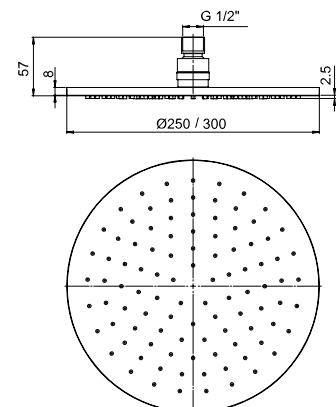

Cod.
1811060JA00 250x250 mm
1811061JA00 300x300 mm

finitura - finishing
chromo - chrome
chromo - chrome

prezzo - price
€ 175,00
€ 275,00

Soffione tondo in ottone cromato
Round brass shower head

Cod.
1811057JA00 Ø 250 mm
1811058JA00 Ø 300 mm