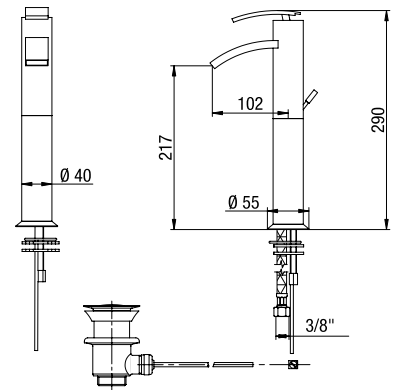

RAY

Miscelatore monoforo lavabo,
scarico automatico 1"1/4

Single-lever basin mixer
with 1"1/4 pop-up waste

1150066A11

Cod.
0100088JA00

finitura - finishing
chromo - chrome

prezzo - price
€ 272,00

Miscelatore monoforo lavabo tipo alto,
scarico automatico 1"1/4

Single-lever basin mixer, high model
with 1"1/4 pop-up waste

1150066A11

Cod.
01000488JA00

finitura - finishing
chromo - chrome

prezzo - price
€ 323,00

Miscelatore monoforo bidet,
scarico automatico 1"1/4

Single-lever bidet mixer
with 1"1/4 pop-up waste

1150066A11

Cod.
01000488JA00

finitura - finishing
chromo - chrome

prezzo - price
€ 270,00