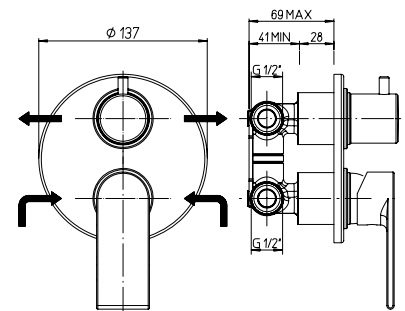

prezzo - price

€ 70,00

€ 70,00

Miscelatore doccia incasso con deviatore rotativo 2 uscite

Built-in single-lever bath-shower mixer with 2-way rotary diverter valve

1150014

1150088
cartuccia deviatrice

Cod.