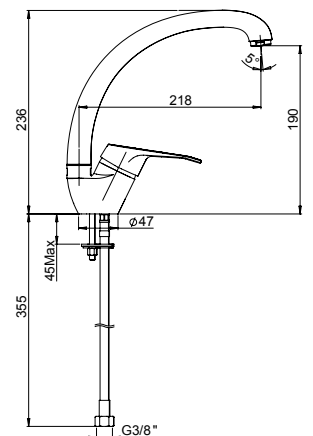

prezzo - price
€ 52,00

finitura - finishing
chromo - chrome