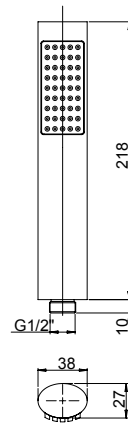

Cod.
1291149JA00

finitura - finishing
chromo - chrome

prezzo - price
€ 37,00