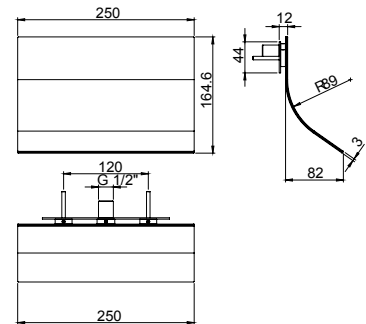

SHOWER HEAD

Soffione anticalcare in acciaio inox a parete a cascata aperta

Cod.
1811086JA00

finitura - finishing
chromo - chrome

prezzo - price
€ 495,00

Soffione anticalcare in acciaio inox a parete a cascata