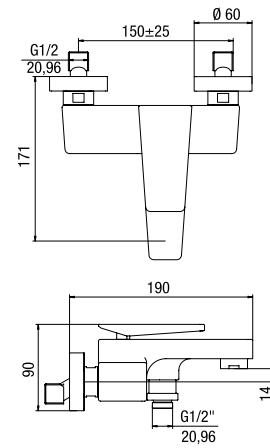

Cod.
0AM00003JA00

finitura - finishing
chromo - chrome

prezzo - price
€ 455,00

Miscelatore doccia incasso

Built-in single-lever
shower mixer

1150014