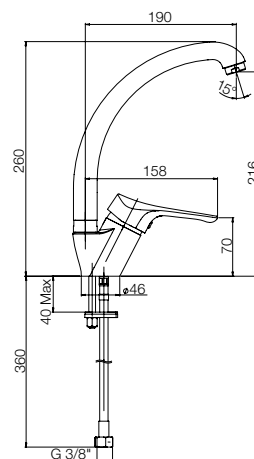

prezzo - price
€ 60,00