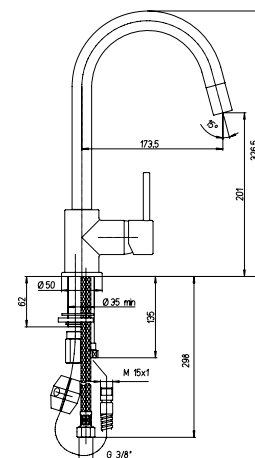

prezzo - price
€ 199,00

Miscelatore monoforo lavello con
canna alta orientabile e doccia
monogetto estraibile

Single-lever pullout kitchen mixer

1150014

Cod.
OES..109A16

finitura - finishing
cromo - chrome
colore - colour
granito - granite