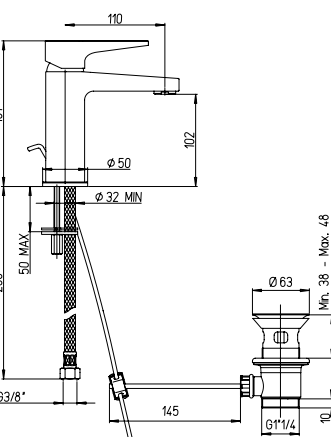

MOONLIGHT

Miscelatore monoforo lavabo,
scarico automatico 1"1/4

Single-lever basin mixer
with 1"1/4 pop-up waste

1150083

Cod.
OMG00088JA00

finitura - finishing
chromo - chrome

prezzo - price
€ 110,00

Miscelatore monoforo bidet,
scarico automatico 1"1/4