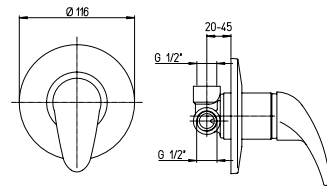

Cod.
OSP00410A16

finitura - finishing
chromo - chrome

prezzo - price
€ 54,00