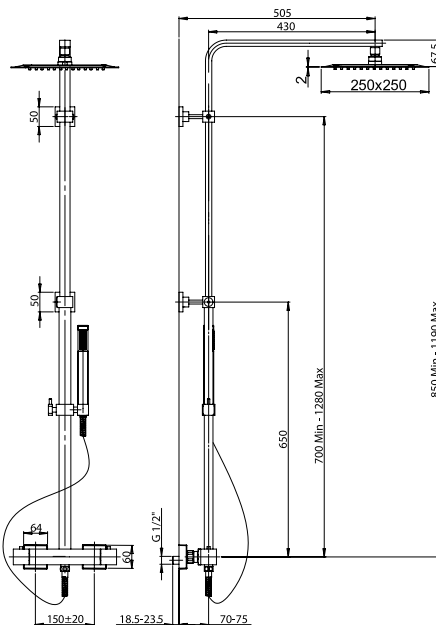

soffioni doccia acciaio inox ultrapiatti ultra-thin stainless steel shower heads

altezza regolabile adjustable height

soffione regolabile adjustable shower head

PVC nero cm 150 doppia calotta girevole PVC black flexible hose with swivel nut, 150 cm

Cod.
0IQ00199JA06

finitura - finishing
cromo - chrome

prezzo - price
€ 760,00