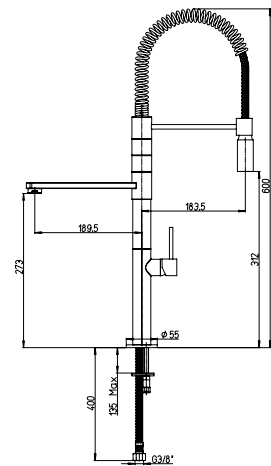

Cod.
OES00106A16

finitura - finishing
chromo - chrome

prezzo - price
€ 532,00