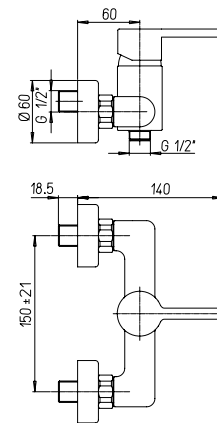

prezzo - price
€ 185,00

Miscelatore doccia
esterno 1/2"

1/2" single-lever
shower mixer

1150016

Cod.
OSU00028JA00

finitura - finishing
chromo - chrome

prezzo - price
€ 105,00

Miscelatore doccia incasso