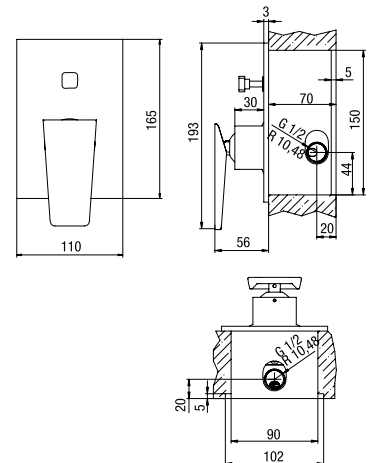

Cod.
0AM00410JA00

finitura - finishing
chromo - chrome

prezzo - price
€ 265,00

Miscelatore doccia incasso
con deviatore

Built-in single-lever bath-shower
mixer with diverter

1150014