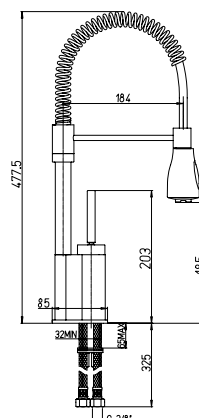

prezzo - price
€ 290,00

1150096

Cod.
OES00146A16

Miscelatore monoforo lavello
a due funzioni con bocca in
silicone orientabile doccia
due getti

Single-lever kitchen mixer

prezzo - price
€ 299,00

1150090

Cod.
OES00106A16