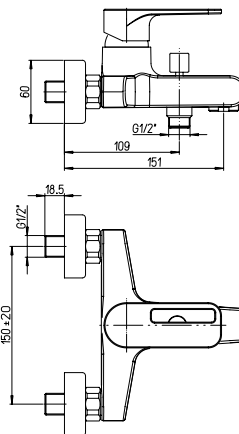

cromo - chrome

prezzo - price

€ 180,00

€ 180,00

Miscelatore doccia
esterno 1/2"

1/2" single-lever
shower mixer

1150093

Cod.