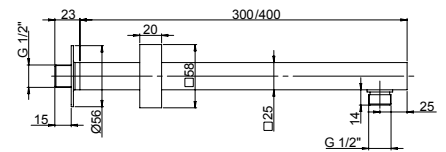

Cod.
1111074JA00 300 mm
1111075JA00 400 mm

finitura - finishing
chromo - chrome
chromo - chrome

prezzo - price
€ 60,00
€ 65,00

Braccio doccia a parete 25x25
con fissaggio rinforzato

Wall mounted shower arm
with strengthened fixing, 25x25