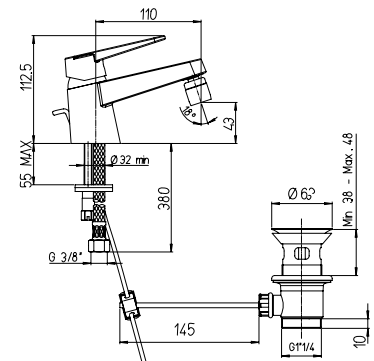

1150101

Cod.
OFA00094JA00

finitura - finishing
chromo - chrome

prezzo - price
€ 70,00