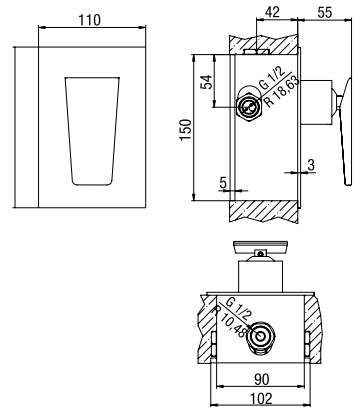

prezzo - price
€ 455,00

Miscelatore doccia incasso

Built-in single-lever
shower mixer

1150014

Cod.
0AM00410JA00

finitura - finishing
chromo - chrome

prezzo - price
€ 265,00

Miscelatore doccia incasso
con deviatore