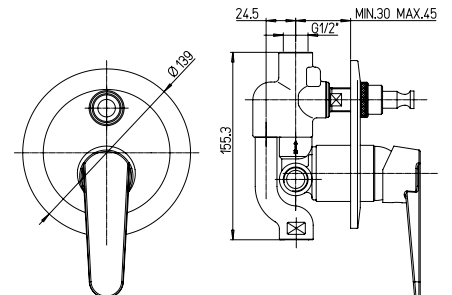

finitura - finishing
chromo - chrome

prezzo - price
€ 45,00

Miscelatore doccia incasso con deviatore

Built-in single-lever bath-shower mixer with diverter

1150011

Cod.
OFA00400JA00

finitura - finishing
chromo - chrome