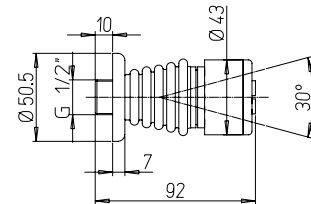

Soffione laterale laterale
idromassaggio

Cod.
1811062JA00

finitura - finishing
cromo - chrome

prezzo - price
€ 40,00