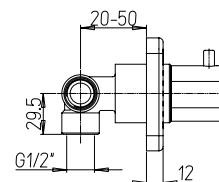

Cod.
OTI00709JA00

finitura - finishing
chromo - chrome

prezzo - price
€ 74,00