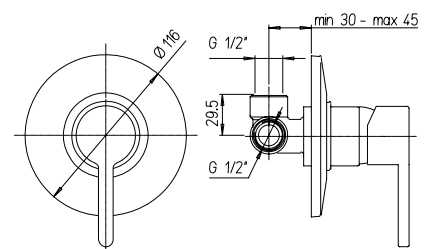

Cod.
OSU00410JA00

finitura - finishing
chromo - chrome

prezzo - price
€ 70,00