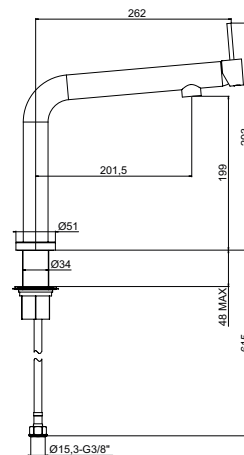

prezzo - price
€ 199,00