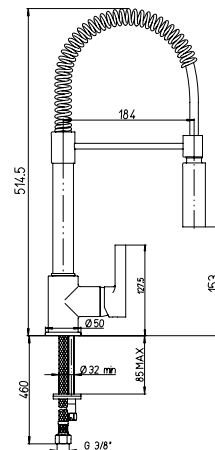

prezzo - price
€ 225,00

1150014

Cod.
OBR00582A16

Miscelatore monoforo lavello bocca orientabile a molla doccia due getti

Single-lever kitchen mixer with spring and swivel spout

finitura - finishing
cromo - chrome