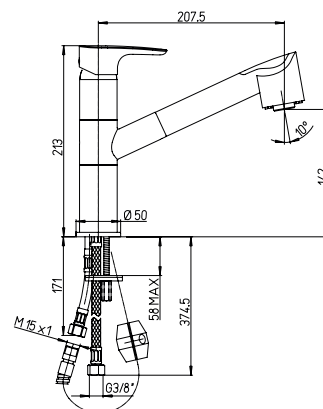

finitura - finishing
cromo - chrome

prezzo - price
€ 199,00