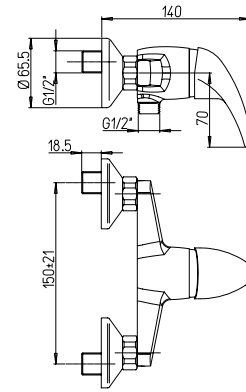

Cod.
OSP00028A16

finitura - finishing
chromo - chrome

prezzo - price
€ 65,00

Miscelatore doccia incasso

Built-in single-lever shower mixer

1150011