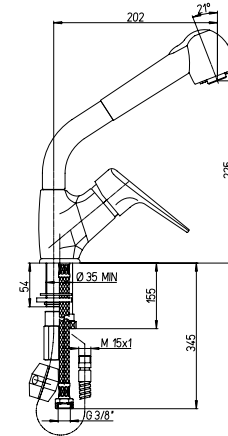

1150014

Cod.
OBR00568A16

finitura - finishing
cromo - chrome

prezzo - price
€ 168,00

Miscelatore monoforo lavello con bocca alta orientabile e doccia due getti estraibile

Side-lever kitchen mixer with pull-out spray