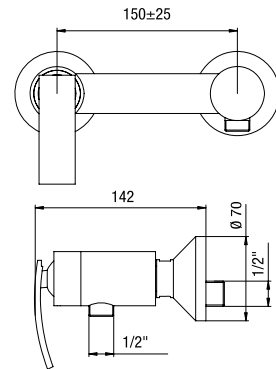

Cod.
01O00003JA00

finitura - finishing
chromo - chrome

prezzo - price
€ 416,00

Miscelatore doccia
esterno 1/2"
1/2" single-lever
shower mixer

Cod.
01O00028JA00

finitura - finishing
chromo - chrome

prezzo - price
€ 279,00

Miscelatore doccia incasso
Built-in single-lever
shower mixer

Cod.
01O00410JA00

finitura - finishing
chromo - chrome

prezzo - price
€ 275,00