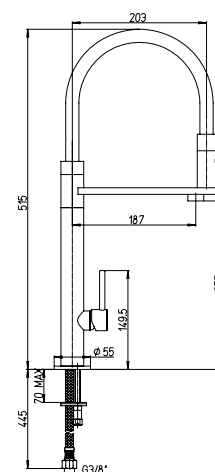

prezzo - price
€ 490,00