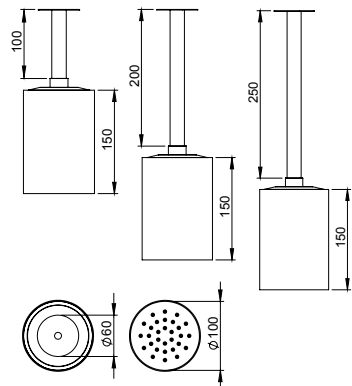

Cod.
1811082JA00 100 mm
1811082JA00 200 mm
1811082JA00 250 mm

finitura - finishing
chromo - chrome
chromo - chrome
chromo - chrome

prezzo - price
€ 520,00
€ 550,00
€ 580,00