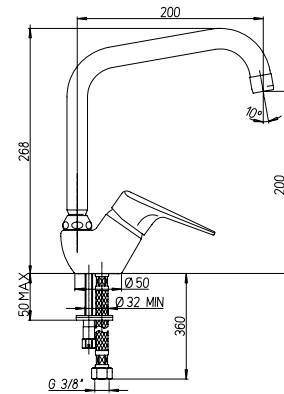

prezzo - price
€ 89,00
€ 102,00
€ 115,00