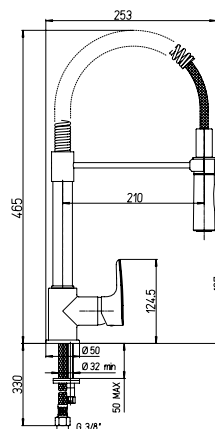

prezzo - price
€ 290,00

1150096

Cod.
OES00146A16

Miscelatore monoforo lavello
a due funzioni con bocca in
silicone orientabile doccia
due getti

Single-lever kitchen mixer

prezzo - price
€ 299,00

1150090

Cod.
OES00106A16