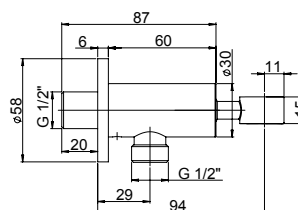

SUPPORTI E PRESE ACQUA

Supporto duplex quadrato snodato
con presa acqua in ottone

Square adjustable brass shower
holder with water outlet

Cod.
1741169JA00

finitura - finishing
cromo - chrome

prezzo - price
€ 80,00

Supporto duplex tondo snodato
con presa acqua in ottone

Round adjustable brass
shower holder with water outlet

Cod.
1741168JA00

finitura - finishing
cromo - chrome

prezzo - price
€ 69,00

Supporto fisso a parete con
presa acqua in ottone

Fixed shower holder with
water outlet

Cod.
1741137JA00

finitura - finishing
cromo - chrome

prezzo - price
€ 62,00