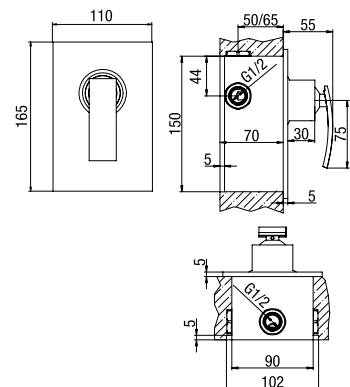

prezzo - price
€ 416,00

Miscelatore doccia
esterno 1/2"
1/2" single-lever
shower mixer

Cod.
01O00028JA00

finitura - finishing
chromo - chrome

prezzo - price
€ 279,00

Miscelatore doccia incasso
Built-in single-lever
shower mixer