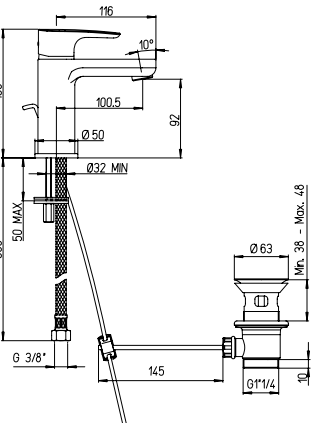

prezzo - price
€ 95,00

Miscelatore monoforo bidet,
scarico automatico 1"1/4

Single-lever bidet mixer
with 1"1/4 pop-up waste

1150083

Cod.
OAU00094JA00

finitura - finishing
chromo - chrome