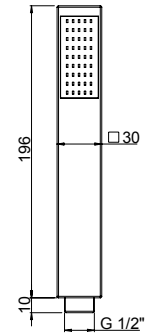

Cod.
1291105JA00

finitura - finishing
chromo - chrome

prezzo - price
€ 29,00