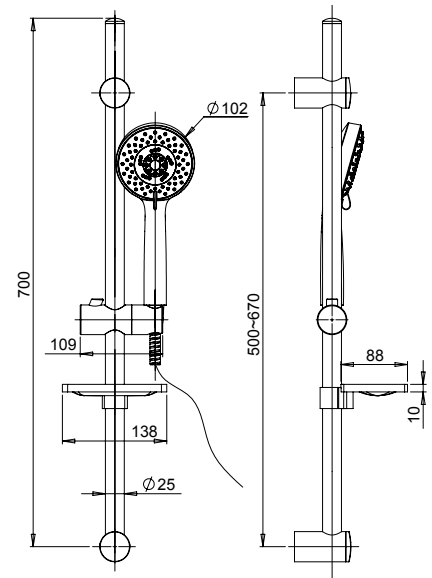

Cod.
0SH00900JA00

finitura - finishing
cromo - chrome

prezzo - price
€ 62,00