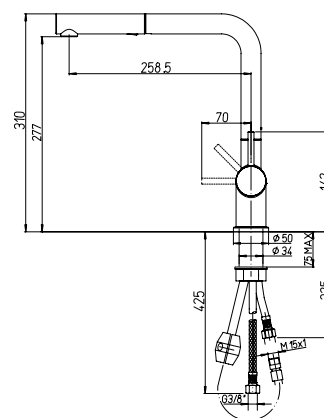

prezzo - price
€ 209,00
€ 239,00
€ 269,00