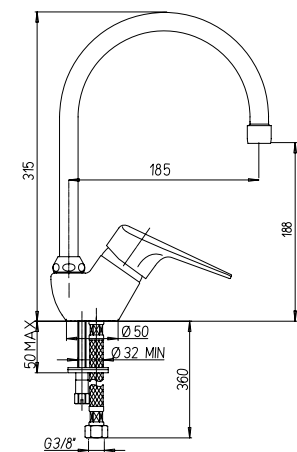

prezzo - price
€ 86,00
€ 98,00
€ 111,00