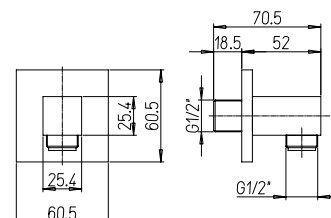

Cod.
1740165JA00

finitura - finishing
chromo - chrome

prezzo - price
€ 4,00

Preso acqua quadrata
in ottone

Square drop ell