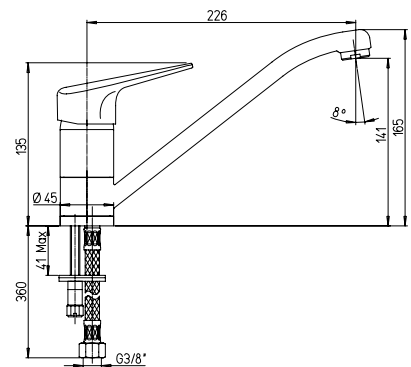

finitura - finishing
cromo - chrome

prezzo - price
€ 69,00

Miscelatore monoforo lavello
bocca bassa orientabile

Single-lever kitchen mixer
with swivel spout

finitura - finishing
cromo - chrome
colore - colour
granito - granite