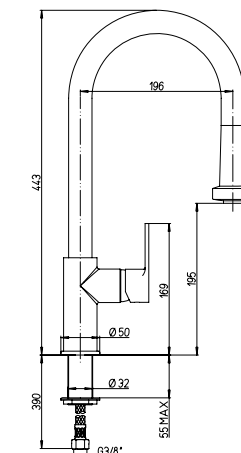

prezzo - price
€ 225,00

finitura - finishing
chromo - chrome

1150014

Cod.
ORI00108A16

Miscelatore monoforo lavello
bocca alta orientabile doccia
due getti estraibile

Single-lever kitchen mixer
with dual mode spray