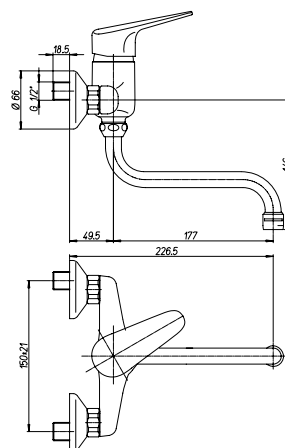

prezzo - price

€ 92,00

€ 105,00