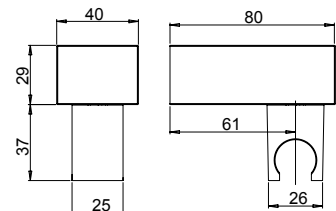

Cod.
1741127JA00

finitura - finishing
chromo - chrome

prezzo - price
€ 10,00