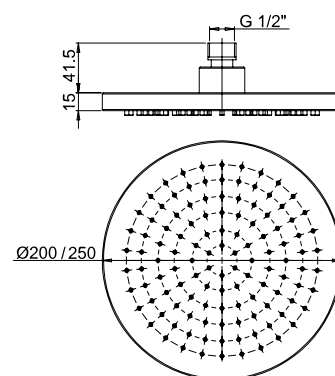

Cod.
1811048JA00 Ø 200 mm
1811049JA00 Ø 250 mm

finitura - finishing
chromo - chrome
chromo - chrome

prezzo - price
€ 45,00
€ 65,00