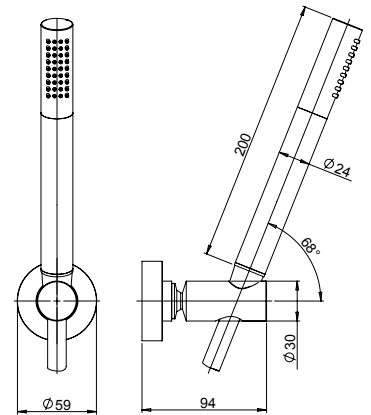

Cod.
OSU00709JA00

Kit doccia a parete snodato
ottone con doccetta 1 getto e
flessibile nero cm 150

Adjustable brass shower kit
with joint, 1-jet hand shower
and black flexible hose cm 150

prezzo - price
€ 100,00