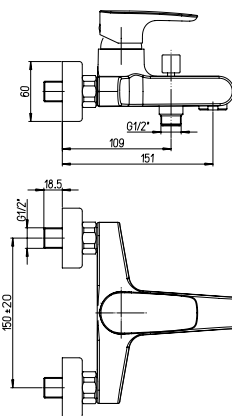

prezzo - price
€ 165,00