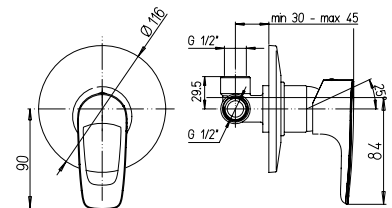

Cod.
OSH00410JA00

finitura - finishing
chromo - chrome

prezzo - price
€ 50,00