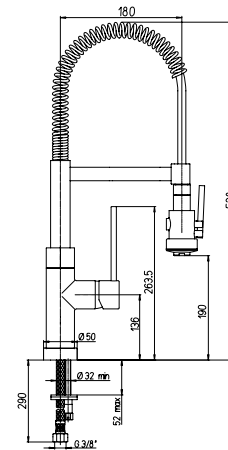

prezzo - price
€ 273,00

finitura - finishing
chromo - chrome

1150096

Cod.
OES00584B16

Miscelatore monoforo lavello
con bocca orientabile a molla
e comando joystick

Single-lever kitchen mixer with
swivel spout and joystick cartridge