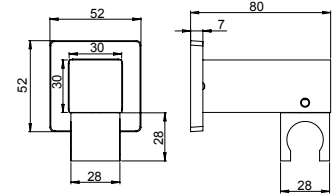

Cod.
1741167JA00

finitura - finishing
chromo - chrome

prezzo - price
€ 56,00