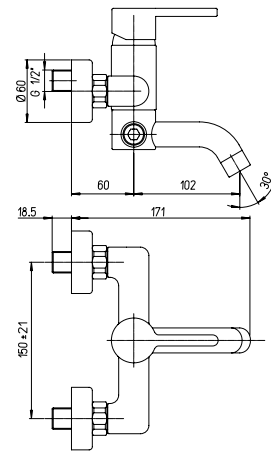

Cod.
OSU00003JA00

finitura - finishing
chromo - chrome

prezzo - price
€ 185,00