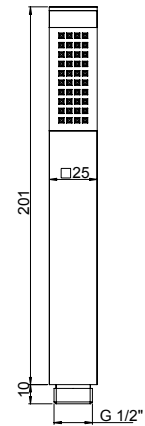

Cod.
OTI00709JA02

finitura - finishing
chromo - chrome

prezzo - price
€ 170,00

DOCLETTE

Doccetta anticalcare
QUADRA ottone 1 getto

SQUARE anti-limestone
handshower - 1 jet

Cod.
1291150JA00

finitura - finishing
chromo - chrome