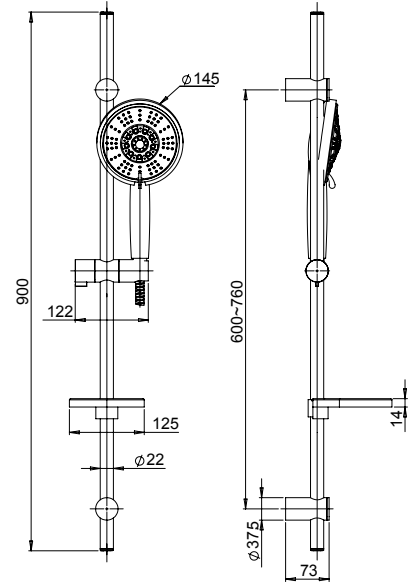

Cod.
OTI00900JA00

finitura - finishing
cromo - chrome

prezzo - price
€ 75,00