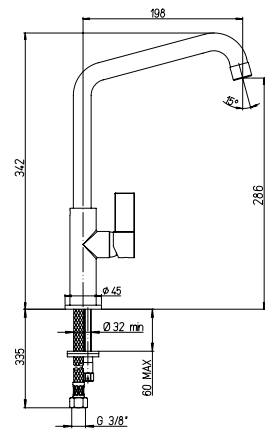

prezzo - price
€ 123,00
€ 139,00
€ 156,00