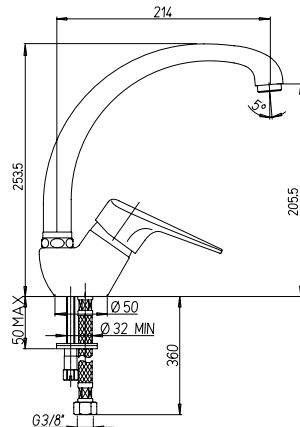

prezzo - price
€ 99,00
€ 113,00
€ 128,00