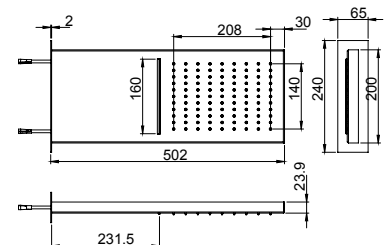

Cod.
1811078JA00 con cascata
1811079JA00 senza casacata

finitura - finishing
chromo - chrome
chromo - chrome

prezzo - price
€ 735,00
€ 645,00