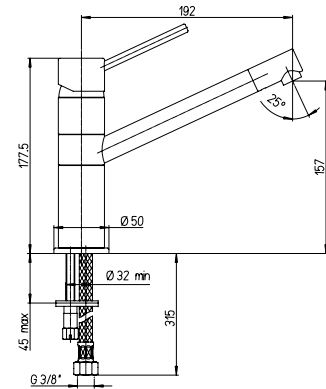

prezzo - price
€ 139,00
€ 159,00
€ 179,00

1150014

Cod.
OES..101A16