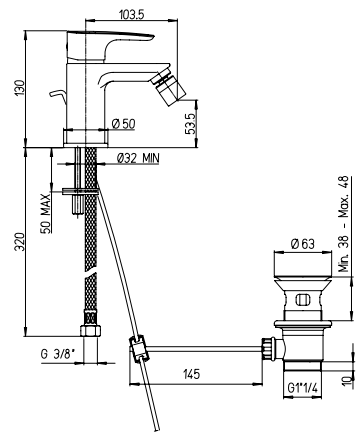

prezzo - price
€ 95,00

Gruppo vasca esterno
con doccia "Duplex"

Single lever bath-shower mixer
with adjustable shower kit

1150014

Cod.
OAU00003JA01

finitura - finishing
chromo - chrome

prezzo - price
€ 165,00