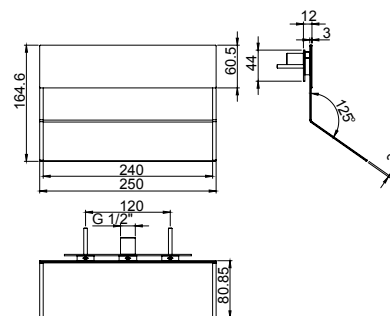

Cod.
1811085JA00

finitura - finishing
chromo - chrome

prezzo - price
€ 495,00