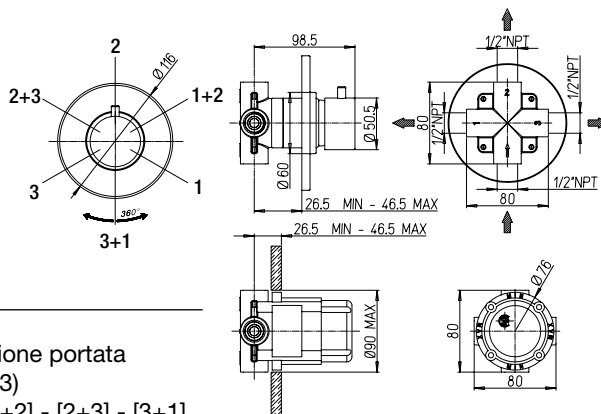

Cod.
OTI00709JA00

finitura - finishing
chromo - chrome

prezzo - price
€ 74,00

Deviatore rotativo
incasso 3 uscite

3-way built-in rotary
diverter valve

deviazione, chiusura e regolazione portata
uscite primarie (posizione 1-2-3)
uscite combinate (posizione [1+2] - [2+3] - [3+1])