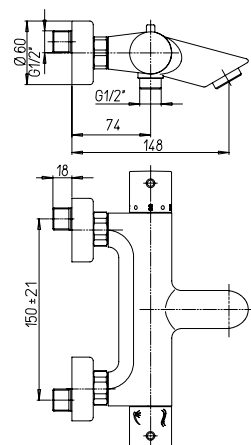

prezzo - price
€ 195,00