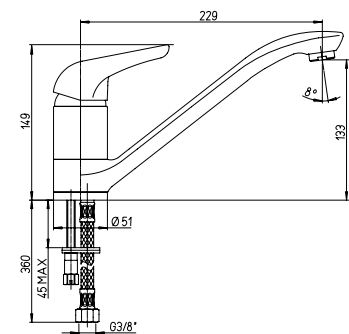

prezzo - price
€ 79,00
€ 92,00
€ 104,00

1150015

Cod.
ONU..101A16

Miscelatore monoforo lavello
bocca bassa fusa orientabile

Single-lever kitchen mixer
with cast swivel spou

prezzo - price
€ 105,00

1150014

Cod.
OSR00101A16