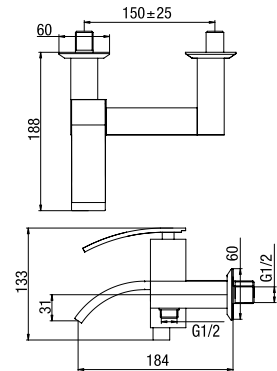

Cod.
0IQ00003JA00

finitura - finishing
chromo - chrome

prezzo - price
€ 656,00