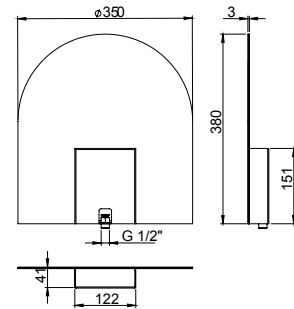

SOFFIONI

Cod.
1811089JA00

finitura - finishing
chromo - chrome

prezzo - price
€ 390,00