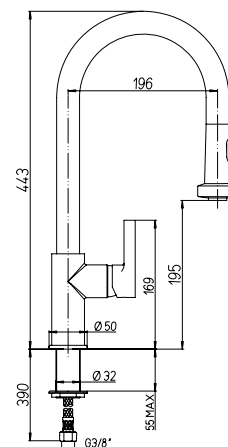

prezzo - price
€ 199,00

finitura - finishing
chromo - chrome

1150014

Cod.
OBR00108A16

Miscelatore monoforo lavello
bocca alta orientabile doccia
due getti estraibile

Single-lever kitchen mixer
with dual mode sp