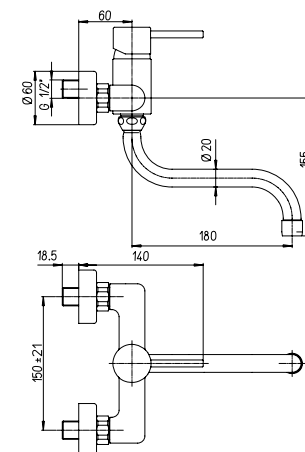

Cod.

OES00106A16

finitura - finishing
cromo / chrome

prezzo - price

€ 123,00