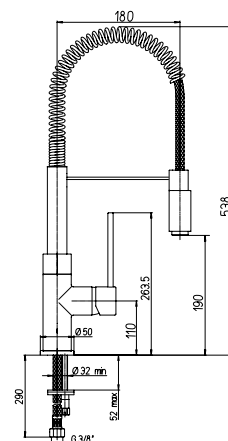

prezzo - price
€ 259,00
€ 279,00