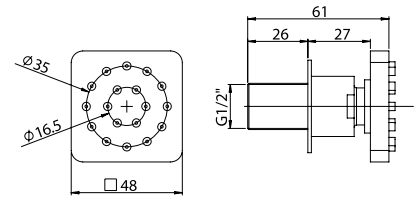

prezzo - price
€ 45,00
€ 65,00

Soffione laterale laterale idromassaggio

Cod.
1811063JA00

finitura - finishing
chromo - chrome

prezzo - price
€ 50,00

SHOWER HEAD

Soffione laterale laterale
idromassaggio

Cod.
1811064JA00