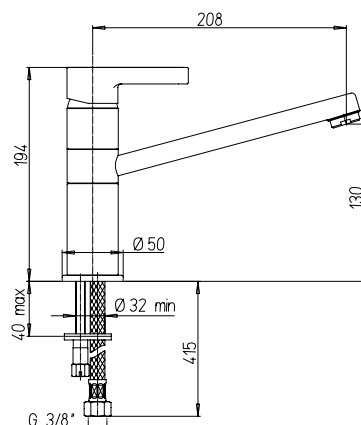

prezzo - price
€ 117,00