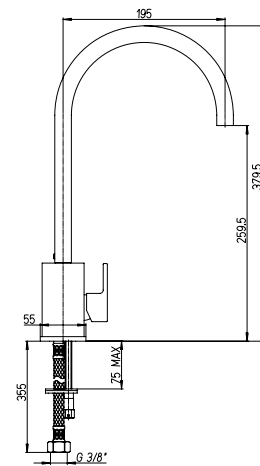

prezzo - price
€ 199,00

Miscelatore monoforo lavello con
canna alta orientabile e doccia
monogetto estraibile

Single-lever pullout kitchen mixer

1150014

Cod.
OES..109A16

finitura - finishing
cromo - chrome
colore - colour
granito - granite