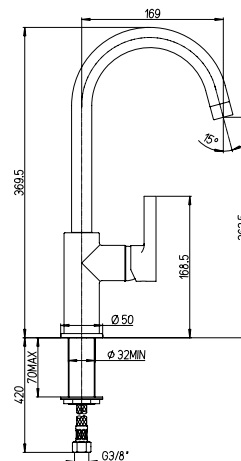

prezzo - price
€ 157,00