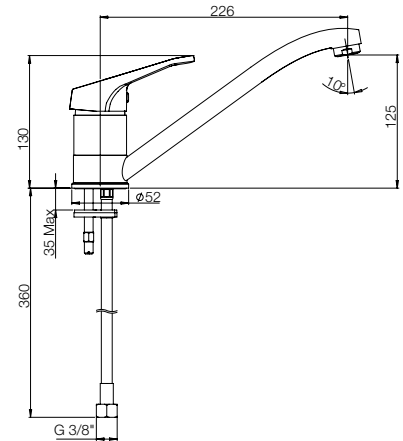

prezzo - price
€ 50,00