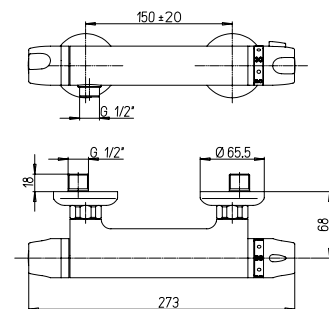

finitura - finishing
chromo - chrome

prezzo - price
€ 325,00

Miscelatore doccia
esterno termostatico

Thermostatic shower mixer

1150089

1951163
cartuccia deviatrice

Cod.
OSH00448JA00

finitura - finishing
chromo - chrome