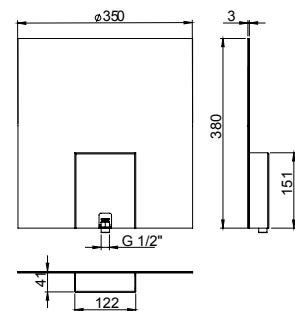

Cod.
1811088JA00

finitura - finishing
chromo - chrome

prezzo - price
€ 410,00