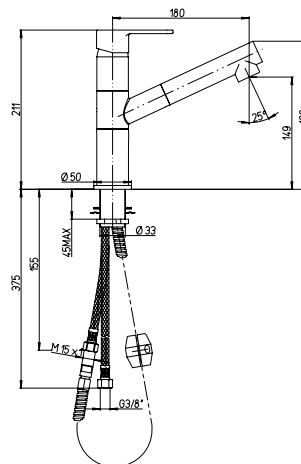

prezzo - price
€ 166,00