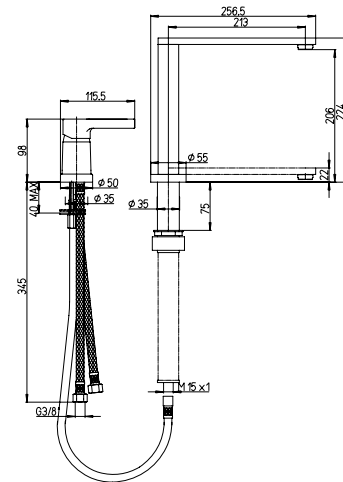

prezzo - price
€ 400,00