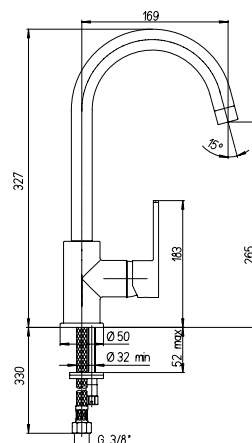

prezzo - price
€ 149,00