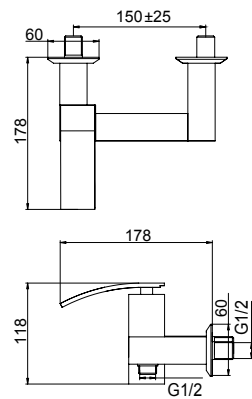

Cod.
0IQ00028JA00

finitura - finishing
chromo - chrome

prezzo - price
€ 453,00

Miscelatore doccia incasso

Built-in single-lever
shower mixer

1150014