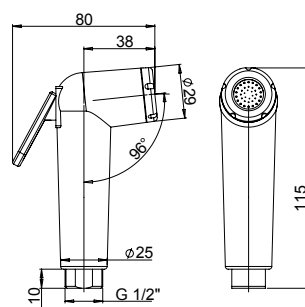

DOCLETTE

Doccia igienica in ottone

Brass hygienic shower

Cod.
1291152JA00

finitura - finishing
cromo - chrome

prezzo - price
€ 34,00