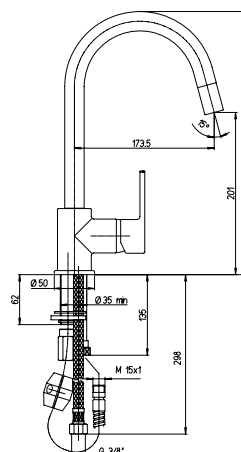

prezzo - price
€ 172,00
€ 192,00
€ 212,00

CUCINA

1150014

Cod.
OCI00109A16

Miscelatore monoforo lavello
bocca alta orientabile con
doccia monogetto estraibile

Single-lever kitchen mixer with
single flow pull-out shower