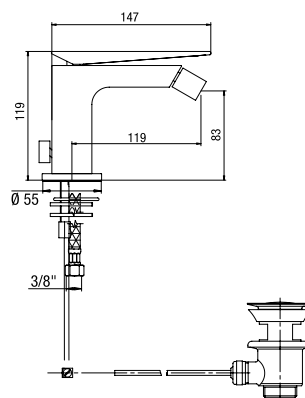

1150084

Cod.
OAM00488JA00

finitura - finishing
chromo - chrome

prezzo - price
€ 312,00

Miscelatore monoforo bidet,
scarico automatico 1"1/4

Single-lever bidet mixer
with 1"1/4 pop-up waste

1150084

Cod.
OAM00094JA00