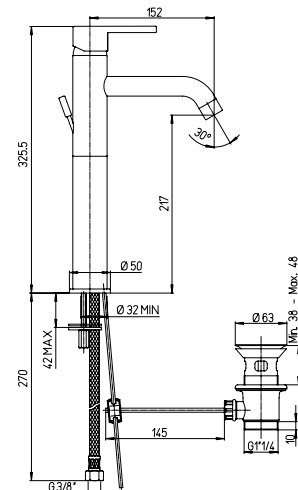

Cod.
OSU00088JA00

finitura - finishing
chromo - chrome

prezzo - price
€ 120,00

Miscelatore monoforo lavabo tipo alto, scarico automatico 1"1/4

Single-lever basin mixer, high model with 1"1/4 pop-up waste

1150016