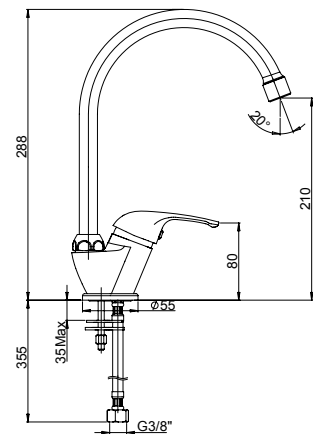

prezzo - price
€ 46,00

finitura - finishing
chromo - chrome