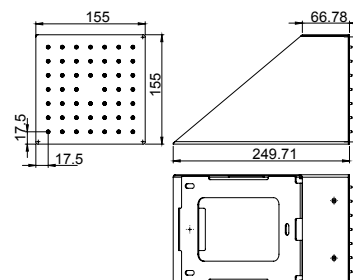

SOFFIONI

Soffione anticalcare in acciaio inox a parete

Cod.
1811083JA00

finitura - finishing
chromo - chrome

prezzo - price
€ 550,00

Soffione anticalcare in acciaio inox a parete

Cod.
1811084JA00

finitura - finishing
chromo - chrome

prezzo - price
€ 510,00

Cod.
1811085JA00

finitura - finishing
chromo - chrome

prezzo - price
€ 495,00