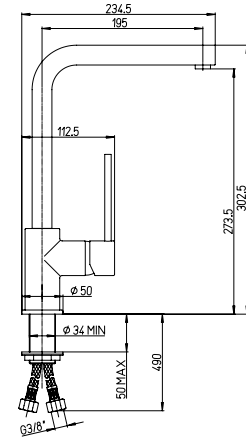

prezzo - price
€ 157,00
€ 177,00
€ 197,00