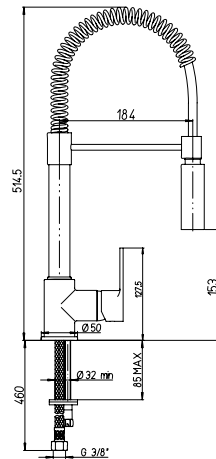

prezzo - price
€ 190,00
€ 210,00

1150014

Cod.
ORI00582A16

Miscelatore monoforo lavello bocca orientabile a molla doccia due getti

Single-lever kitchen mixer with spring and swivel spout

finitura - finishing
cromo - chrome