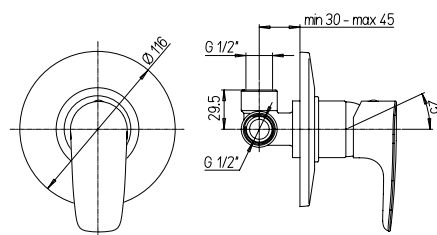

Miscelatore doccia esterno 1/2"

1/2" single-lever shower mixer

1150014

Cod.
0AU00028JA01

finitura - finishing
chromo - chrome

prezzo - price
€ 100,00

Miscelatore doccia incasso

Built-in single-lever shower mixer