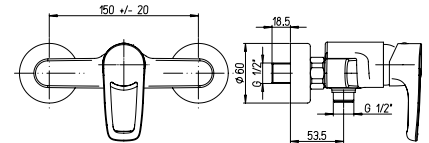

finitura - finishing
chromo - chrome

prezzo - price
€ 150,00

Miscelatore doccia
esterno 1/2"

1/2" single-lever
shower mixer

1150014

Cod.
OSH00028JA01

finitura - finishing
chromo - chrome

prezzo - price
€ 85,00