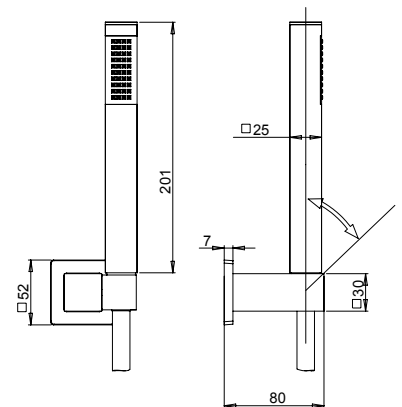

prezzo - price
€ 110,00

finitura - finishing
chromo - chrome