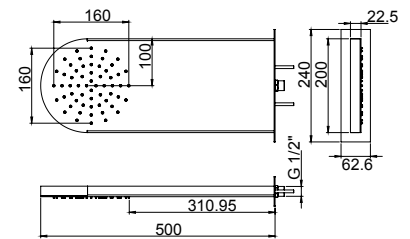

Cod.
1811076JA00 con cascata
1811077JA00 senza casacata

finitura - finishing
chromo - chrome
chromo - chrome

prezzo - price
€ 990,00
€ 875,00