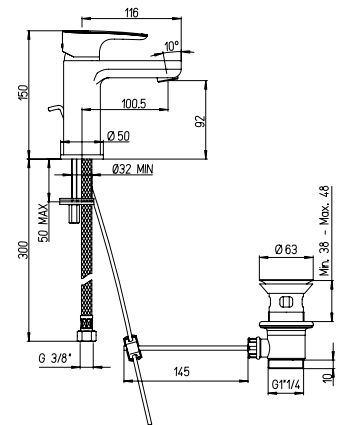

SHINE

Miscelatore monoforo lavabo,
scarico automatico 1"1/4

Single-lever basin mixer
with 1"1/4 pop-up waste

1150083

Cod.
OSH00088JA00

finitura - finishing
chromo - chrome

prezzo - price
€ 80,00