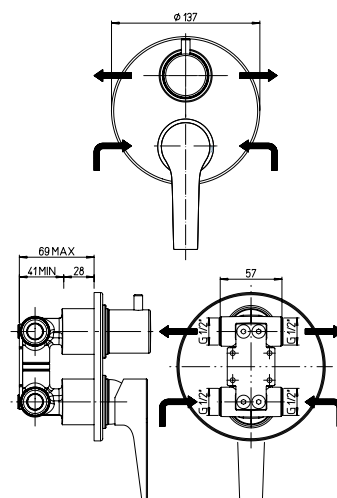

1150014

1150088
cartuccia deviatrice

Cod.
OMG00400JA00

finitura - finishing
chromo - chrome

prezzo - price
€ 125,00