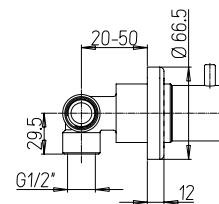

Cod.
OSU00709JA00

finitura - finishing
chromo - chrome

prezzo - price
€ 74,00