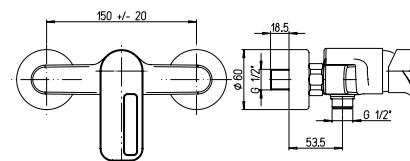

prezzo - price

€ 110,00

€ 110,00