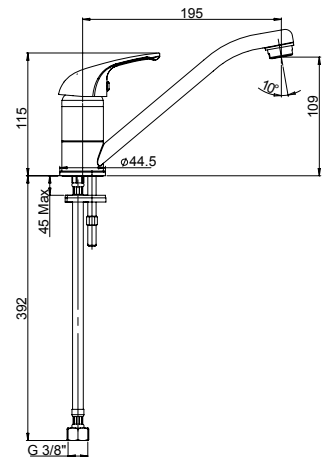

prezzo - price
€ 43,00