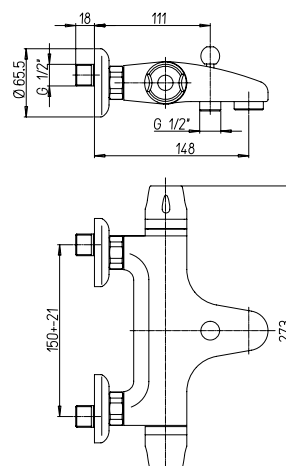

Thermostatic bath mixer

1150099

1951163
cartuccia deviatrice

Cod.
0SH00443JA00

finitura - finishing
chromo - chrome

prezzo - price
€ 165,00

Miscelatore vasca esterno
termostatico senza duplex

Thermostatic bath mixer