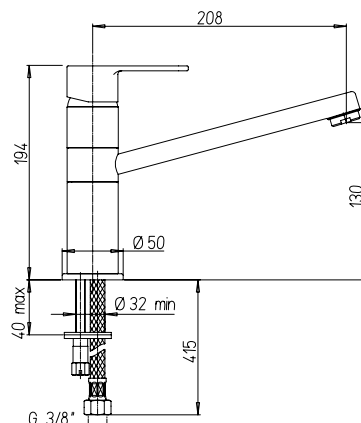

finitura - finishing
cromo - chrome

CUCINA

1150014

Cod.
ORI00101A16

Miscelatore monoforo lavello
bocca bassa orientabile

Single-lever kitchen mixer
with swivel spout

finitura - finishing
chromo - chrome

prezzo - price
€ 115,00