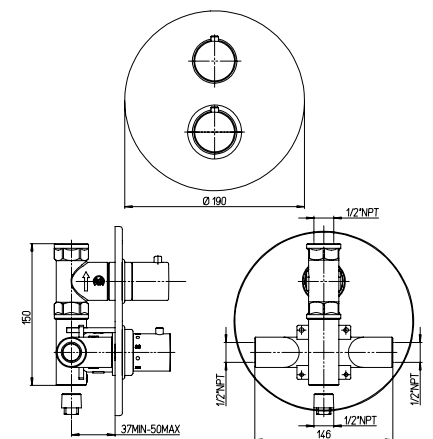

Cod.
OSU00445JA00

finitura - finishing
chromo - chrome

prezzo - price
€ 260,00