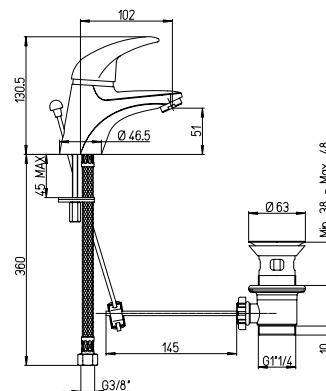

Cod.
OSP00088A16

finitura - finishing
chromo - chrome

prezzo - price
€ 62,00