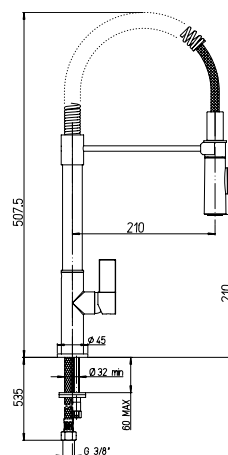

prezzo - price
€ 263,00
€ 283,00