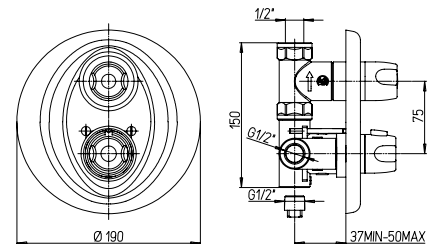

Cod.
OSH00445JA00

finitura - finishing
chromo - chrome

prezzo - price
€ 240,00