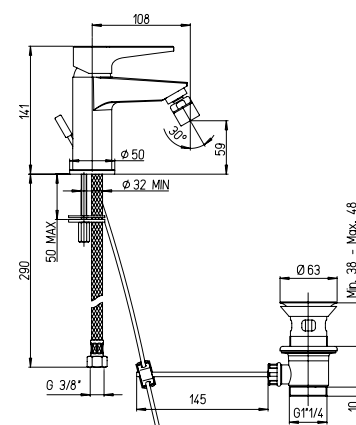

prezzo - price
€ 110,00