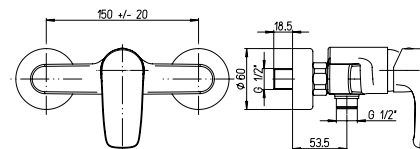

1150014

Cod.
0AU00028JA01

finitura - finishing
chromo - chrome

prezzo - price
€ 100,00