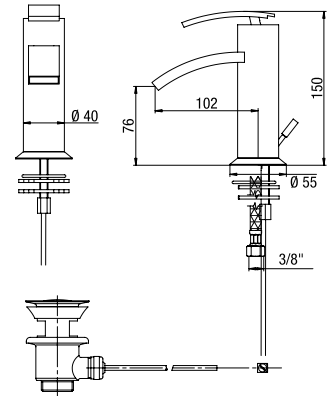

1150066A11

Cod.
0100088JA00

finitura - finishing
chromo - chrome

prezzo - price
€ 272,00

Miscelatore monoforo lavabo tipo alto,
scarico automatico 1"1/4

Single-lever basin mixer, high model
with 1"1/4 pop-up waste