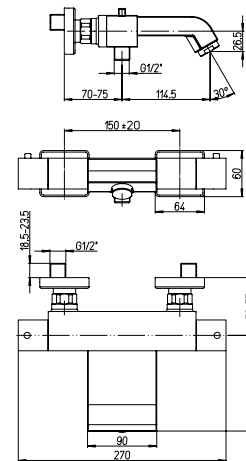

Cod.
OMG00443JA00

finitura - finishing
chromo - chrome

prezzo - price
€ 235,00

Miscelatore vasca esterno
termostatico senza duplex

Thermostatic bath mixer

1150089

1150088
cartuccia deviatrice

Cod.
0IQ00443JA00