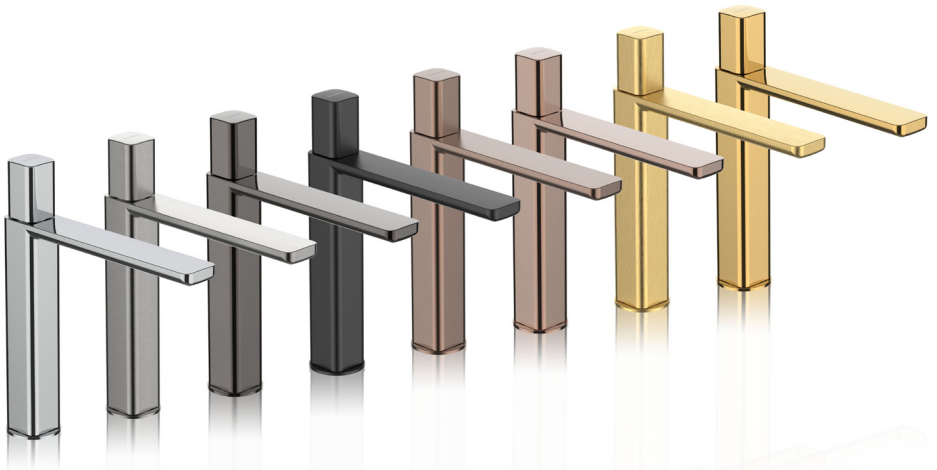

FINITURE Finishes

Ogni finitura racconta un differente processo di lavorazione in grado di rendere esclusivo ognuno dei nostri prodotti. Veri e propri oggetti di valore in grado di soddisfare i gusti più raffinati e garantire una qualità duratura.

Each finish tells of a different manufacturing process that makes each of our products exclusive. Real objects of value that can satisfy the most refined tastes and guarantee lasting quality.