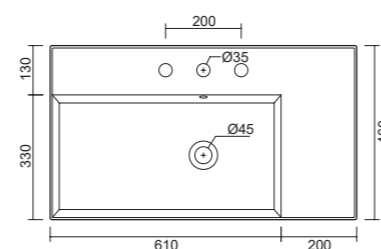

Lavabo XL 81 da appoggio o sospeso. Fissaggi non inclusi.
 Wall hung or countertop washbasin XL 81. Screw are not included.

art. XLAV81

art. XLAV81CE

art. XLAV81SX

art. XLAV81DX

Lavabo XL 121 da appoggio o sospeso. Fissaggi non inclusi.
 Wall hung or countertop washbasin XL 121. Screw are not included.