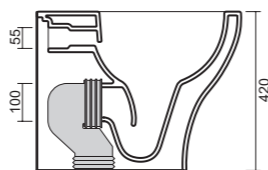

da mm 170 a 210
Art. CTS21150