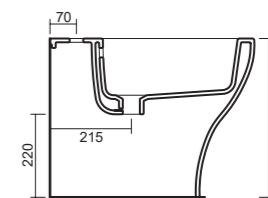

art. 0309

Wc/Bidet a terra rimless, traslato e fissaggio ghost completo di erogatore acqua. Scarico parete trasformabile a suolo tramite curva tecnica. Coprivaso, fissaggio e curva tecnica non inclusi.
Back-to-wall rimless Toilet/Bidet with a hidden installation system equipped with a water dispenser. P-trap outlet which can be converted into S-trap outlet with the use of a waste connector. Toilet seat, screws and pvc pipe are not included.