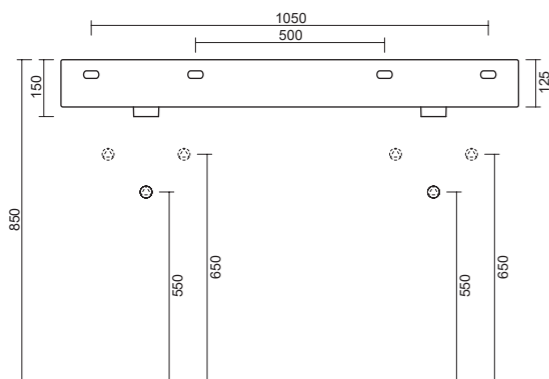

art. **XLAV121DV**