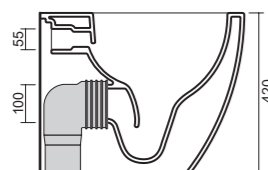

art. 0101

Wc a terra rimless, traslato e fissaggio ghost. Scarico parete trasformabile a suolo tramite curva tecnica. Coprivaso, fissaggio e curva tecnica non inclusi.
Back-to-wall rimless Toilet with a hidden installation system. P-trap outlet which can be converted into S-trap outlet with the use of a waste connector. Toilet seat, screws and pvc pipe are not included.

art. 0102

Bidet a terra monoforo e fissaggio ghost, completo di piletta skip up in ceramica flat. Fissaggio non incluso.
One hole back-to-wall Bidet with a hidden installation system, pvc drain skip up and ceramic cover plate flat included. Screws not included.

art. 0109

Wc/Bidet a terra rimless, traslato e fissaggio ghost completo di erogatore acqua. Scarico parete trasformabile a suolo tramite curva tecnica. Coprivaso, fissaggio e curva tecnica non inclusi.
Back-to-wall rimless Toilet/Bidet with a hidden installation system equipped with a water dispenser. P-trap outlet which can be converted into S-trap outlet with the use of a waste connector. Toilet seat, screws and pvc pipe are not included.