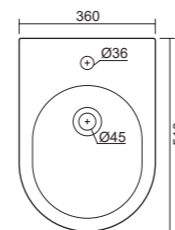

Art. CTS21190

da mm 100 a ± 10
Art. ACS100

art. 0402

Bidet a terra monoforo e fissaggio ghost. Fissaggio non incluso.

One hole back-to-wall Bidet with a hidden installation system. Screws not included.

da mm 80 a 120