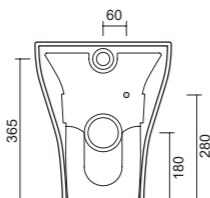

Art. CTS21190