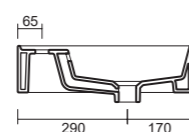

Lavabo XL 81 da appoggio o sospeso. Fissaggi non inclusi.
 Wall hung or countertop washbasin XL 81. Screw are not included.

art. XLAV81

art. XLAV81CE

art. XLAV81SX

art. XLAV81DX

Lavabo XL 121 da appoggio o sospeso. Fissaggi non inclusi.
 Wall hung or countertop washbasin XL 121. Screw are not included.