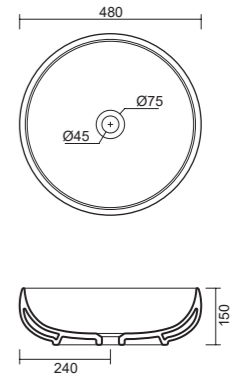

CIOTOLE/COLLECTION

art. 0902
Lavabo Matisse in appoggio cm Ø39 h15.
Countertop Washbasin Matisse cm Ø39 h15.

art. 0903
Lavabo Matisse in appoggio cm Ø48 h15.
Countertop Washbasin Matisse cm Ø48 h15.

art. 0903
Lavabo cm Ø48 h15
Washbasin cm Ø48 h15