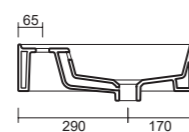

art. XLAV61DX