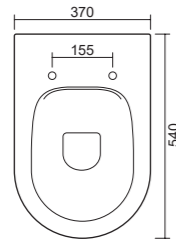

Art. CTS21190

da mm 60 a 140
Art. CTL21172

da mm 140 a ± 10
Art. ACS100

da mm 170 a 240
Art. CTS21150

art. 0103

Wc sospeso rimless. Coprivaso e fissaggi non inclusi.

Wall hung, rimless Toilet. Toilet seat and screws not included.