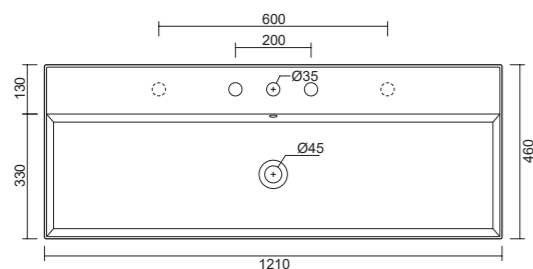

Lavabo XL 121 da appoggio o sospeso. Fissaggi non inclusi.
Wall hung or countertop washbasin XL 121. Screw are not included.

art. **XLAV121**