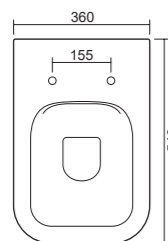

Art. CTS21190