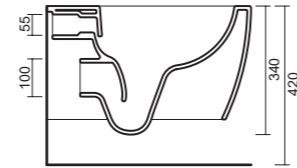

Art. CTS21190

da mm 60 a 140
Art. CTL21172

da mm 140 a ± 10
Art. ACS100

da mm 170 a 240
Art. CTS21150

art. 0103

Wc sospeso rimless. Coprivaso e fissaggi non inclusi.

Wall hung, rimless Toilet. Toilet seat and screws not included.