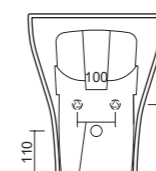

Art. CTS21190

da mm 100 a ± 10
Art. ACS100

art. 0402

Bidet a terra monoforo e fissaggio ghost. Fissaggio non incluso.

One hole back-to-wall Bidet with a hidden installation system. Screws not included.

da mm 80 a 120