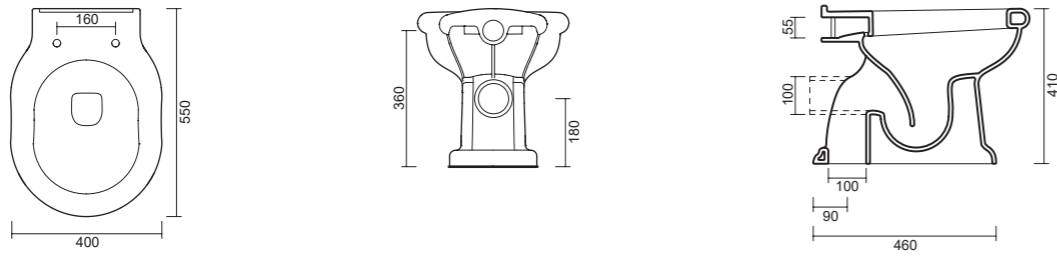

art. 0709
Cassetta zaino.
Low level cistern.