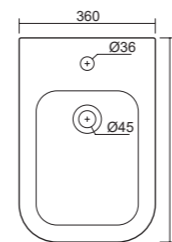

Art. CTS21190

da mm 60 a 110
Art. CTL21172

da mm 130 a ± 10
Art. ACS100

da mm 170 a 210
Art. CTS21150

art. 0302

Bidet a terra monoforo e fissaggio ghost. Fissaggio non incluso.
One hole back-to-wall Bidet with a hidden installation system. Screws not included.