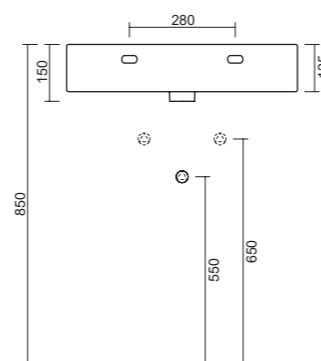

art. XLAV61DX