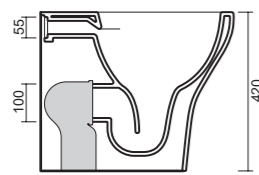

da mm 100 a ± 10
Art. ACS100