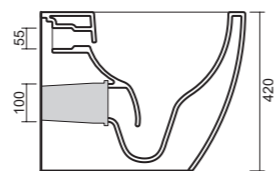

Art. CTS21190