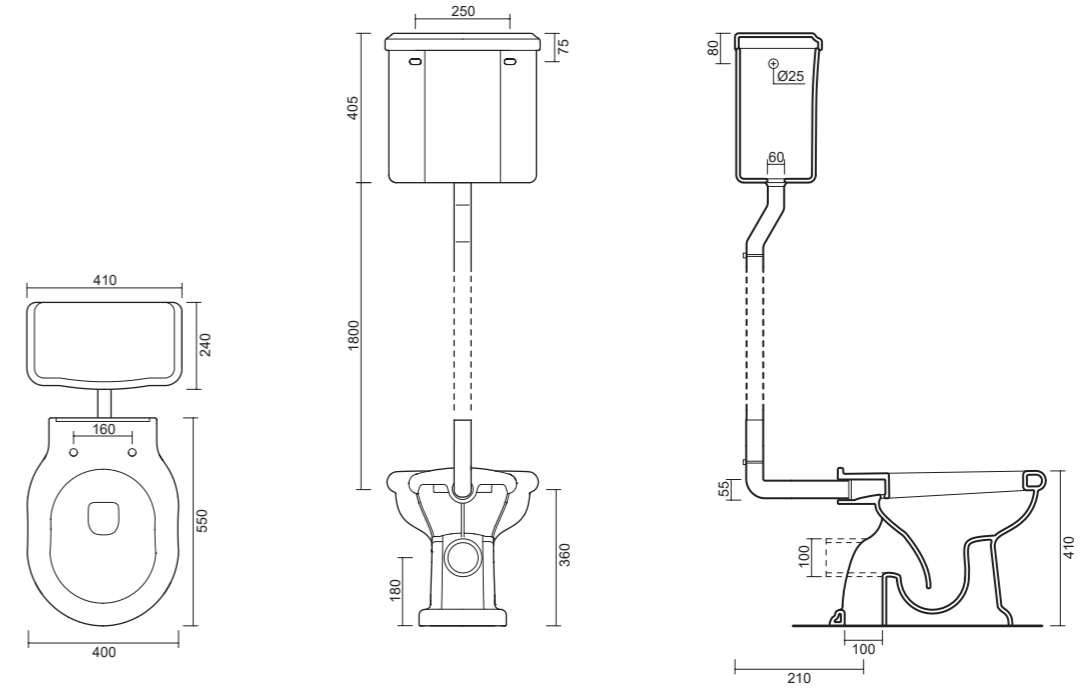

art. 0709
Cassetta zaino.
Low level cistern.