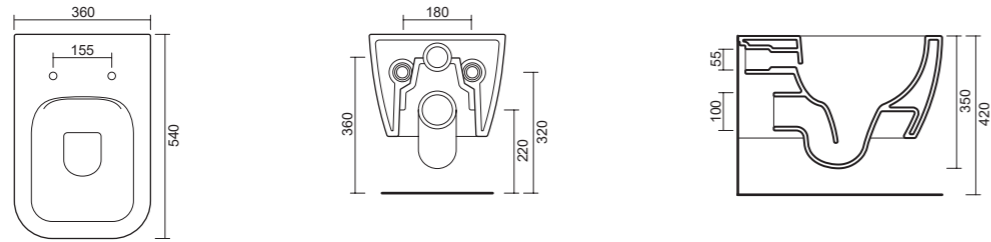

Art. CTS21190

da mm 60 a 110
Art. CTL21172

da mm 130 a ± 10
Art. ACS100

da mm 170 a 210
Art. CTS21150

art. 0203

Wc sospeso rimless. Coprivaso e fissaggi non inclusi.
Wall hung rimless Toilet. Toilet seat and screws not included.