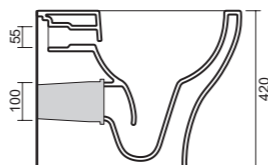

Art. CTS21190