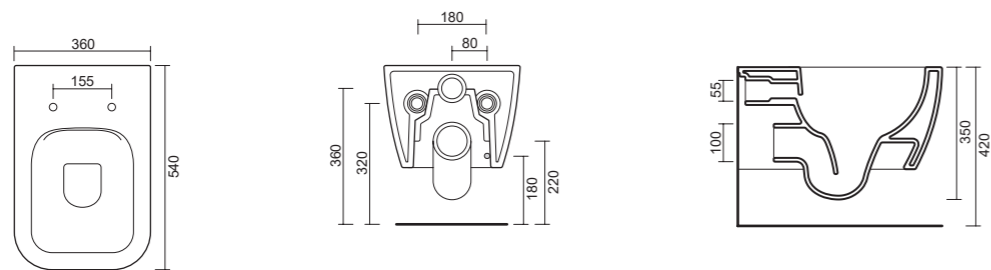

art. 0210

Wc/Bidet sospeso rimless completo di erogatore acqua. Coprivaso e fissaggi non inclusi.
Wall hung, rimless Toilet/Bidet equipped with a water dispenser. Toilet seat and screws not included.