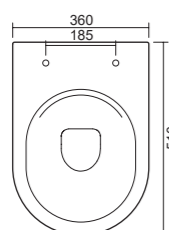

Art. CTS21190