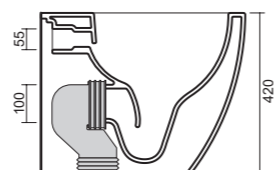

art. 0101

Wc a terra rimless, traslato e fissaggio ghost. Scarico parete trasformabile a suolo tramite curva tecnica. Coprivaso, fissaggio e curva tecnica non inclusi.
Back-to-wall rimless Toilet with a hidden installation system. P-trap outlet which can be converted into S-trap outlet with the use of a waste connector. Toilet seat, screws and pvc pipe are not included.

art. 0102

Bidet a terra monoforo e fissaggio ghost, completo di piletta skip up in ceramica flat. Fissaggio non incluso.
One hole back-to-wall Bidet with a hidden installation system, pvc drain skip up and ceramic cover plate flat included. Screws not included.

art. 0109

Wc/Bidet a terra rimless, traslato e fissaggio ghost completo di erogatore acqua. Scarico parete trasformabile a suolo tramite curva tecnica. Coprivaso, fissaggio e curva tecnica non inclusi.
Back-to-wall rimless Toilet/Bidet with a hidden installation system equipped with a water dispenser. P-trap outlet which can be converted into S-trap outlet with the use of a waste connector. Toilet seat, screws and pvc pipe are not included.