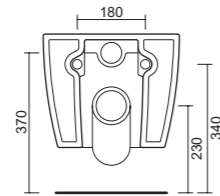

Art. CTS21190

da mm 60 a 140
Art. CTL21172

da mm 140 a ± 10
Art. ACS100

da mm 170 a 240
Art. CTS21150

art. 0103

Wc sospeso rimless. Coprivaso e fissaggi non inclusi.

Wall hung, rimless Toilet. Toilet seat and screws not included.