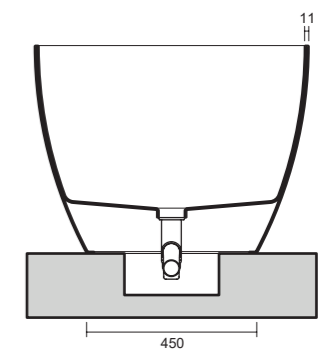

art. 0604
Vasca Ovale cm 170x75
Oval Bathtub cm 170x75

DEY

La vasca da bagno DEY rispecchia le tendenze del design moderno, con un bordo completamente arrotondato nella parte interna ed il guscio esterno dalla forma avvolgente. Realizzata in acrilico bianco colato a caldo in un solo stampo, ha la forma sinuosa e pulita che si presta meravigliosamente al bagno contemporaneo.