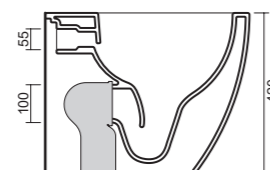

art. 0101

Wc a terra rimless, traslato e fissaggio ghost. Scarico parete trasformabile a suolo tramite curva tecnica. Coprivaso, fissaggio e curva tecnica non inclusi.
Back-to-wall rimless Toilet with a hidden installation system. P-trap outlet which can be converted into S-trap outlet with the use of a waste connector. Toilet seat, screws and pvc pipe are not included.

art. 0102

Bidet a terra monoforo e fissaggio ghost, completo di piletta skip up in ceramica flat. Fissaggio non incluso.
One hole back-to-wall Bidet with a hidden installation system, pvc drain skip up and ceramic cover plate flat included. Screws not included.

art. 0109

Wc/Bidet a terra rimless, traslato e fissaggio ghost completo di erogatore acqua. Scarico parete trasformabile a suolo tramite curva tecnica. Coprivaso, fissaggio e curva tecnica non inclusi.
Back-to-wall rimless Toilet/Bidet with a hidden installation system equipped with a water dispenser. P-trap outlet which can be converted into S-trap outlet with the use of a waste connector. Toilet seat, screws and pvc pipe are not included.