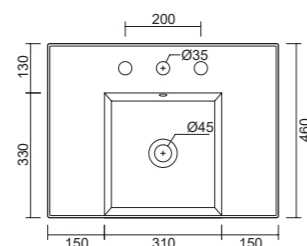

art. XLAV61CE