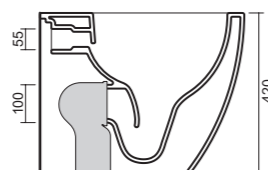

art. 0201

Wc a terra rimless, traslato e fissaggio ghost. Scarico parete trasformabile a suolo tramite curva tecnica. Coprivaso, fissaggio e curva tecnica non inclusi.
Back-to-wall rimless Toilet with a hidden installation system. P-trap outlet which can be converted into S-trap outlet with the use of a waste connector. Toilet seat, screws and pvc pipe are not included.

art. 0202

Bidet a terra monoforo e fissaggio ghost, completo di piletta skip up in ceramica flat. Fissaggio non incluso.
One hole back-to-wall Bidet with a hidden installation system, pvc drain skip up and ceramic cover plate flat included. Screws not included.

art. 0209

Wc/Bidet a terra rimless, traslato e fissaggio ghost completo di erogatore acqua. Scarico parete trasformabile a suolo tramite curva tecnica. Coprivaso, fissaggio e curva tecnica non inclusi.
Back-to-wall rimless Toilet/Bidet with a hidden installation system equipped with a water dispenser. P-trap outlet which can be converted into S-trap outlet with the use of a waste connector. Toilet seat, screws and pvc pipe are not included.