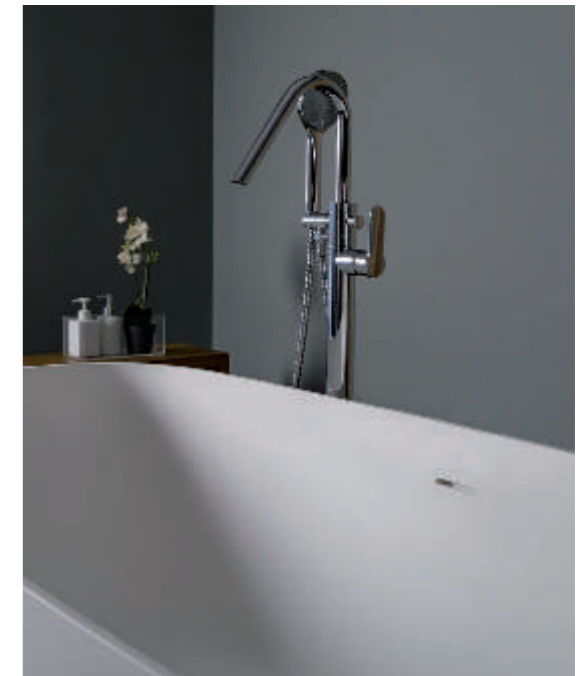

art. 0602
NUD Vasca rettangolare freestanding in solid surface cm 171x72. Piletta click clack, sifone e tubo flessibile inclusi.
NUD freestanding rectangular solid surface Bathtub cm 171x72. Click clack waste, siphon and flexible hose included.