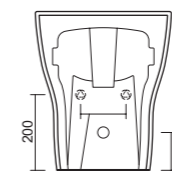

Art. CTS21190

da mm 60 a 110
Art. CTL21172

da mm 130 a ± 10
Art. ACS100

da mm 170 a 210
Art. CTS21150

art. 0302

Bidet a terra monoforo e fissaggio ghost. Fissaggio non incluso.
One hole back-to-wall Bidet with a hidden installation system. Screws not included.