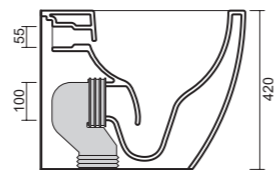

da mm 170 a 210
Art. CTS21150