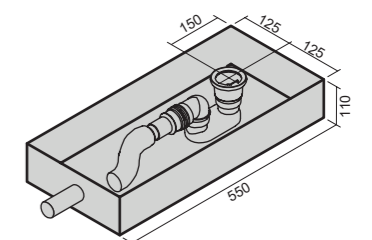

art. 0607
Vasca Ovale cm 170x80
Oval Bathtub cm 170x80

FORM è per eccellenza la vasca da bagno freestanding che si adatta a tutti gli stili di arredobagno. Il bordo squadrato e sottile le dona semplicità e leggerezza. Realizzata in acrilico bianco colato a caldo in un solo stampo, possiede tutte le caratteristiche per arredare un bagno di design.