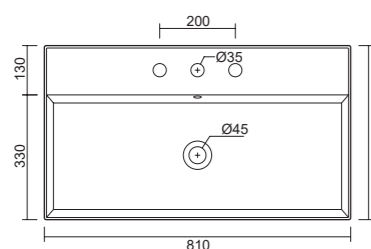

art. XLAV81