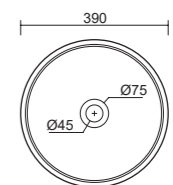

CIOTOLE/COLLECTION

art. 0902
Lavabo Matisse in appoggio cm Ø39 h15.
Countertop Washbasin Matisse cm Ø39 h15.

art. 0903
Lavabo Matisse in appoggio cm Ø48 h15.
Countertop Washbasin Matisse cm Ø48 h15.

art. 0903
Lavabo cm Ø48 h15
Washbasin cm Ø48 h15