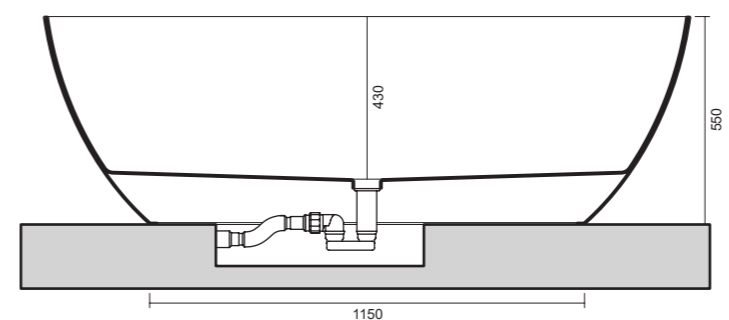

art. 0604
Vasca Ovale cm 170x75
Oval Bathtub cm 170x75

DEY

La vasca da bagno DEY rispecchia le tendenze del design moderno, con un bordo completamente arrotondato nella parte interna ed il guscio esterno dalla forma avvolgente. Realizzata in acrilico bianco colato a caldo in un solo stampo, ha la forma sinuosa e pulita che si presta meravigliosamente al bagno contemporaneo.