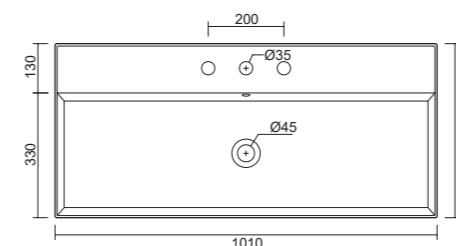

art. XLAV101