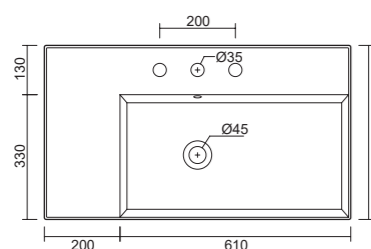

Lavabo XL 81 da appoggio o sospeso. Fissaggi non inclusi.
 Wall hung or countertop washbasin XL 81. Screw are not included.

art. XLAV81

art. XLAV81CE

art. XLAV81SX

art. XLAV81DX

Lavabo XL 121 da appoggio o sospeso. Fissaggi non inclusi.
 Wall hung or countertop washbasin XL 121. Screw are not included.