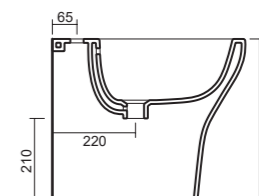

Art. CTS21190

da mm 100 a ± 10
Art. ACS100

art. 0402

Bidet a terra monoforo e fissaggio ghost. Fissaggio non incluso.

One hole back-to-wall Bidet with a hidden installation system. Screws not included.

da mm 80 a 120