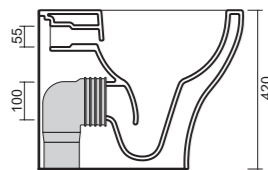

da mm 60 a 110
Art. CTL21172