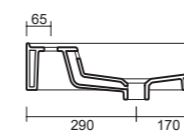

art. XLAV101DX