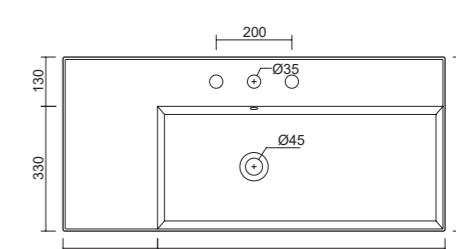

art. XLAV101DX