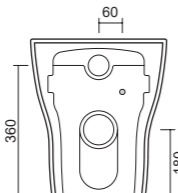

Art. CTS21190