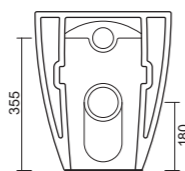

Art. CTS21190