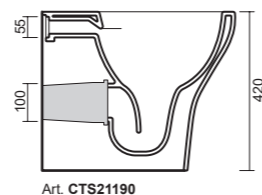

Art. CTS21190