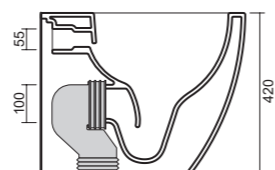

art. 0201

Wc a terra rimless, traslato e fissaggio ghost. Scarico parete trasformabile a suolo tramite curva tecnica. Coprivaso, fissaggio e curva tecnica non inclusi.
Back-to-wall rimless Toilet with a hidden installation system. P-trap outlet which can be converted into S-trap outlet with the use of a waste connector. Toilet seat, screws and pvc pipe are not included.

art. 0202

Bidet a terra monoforo e fissaggio ghost, completo di piletta skip up in ceramica flat. Fissaggio non incluso.
One hole back-to-wall Bidet with a hidden installation system, pvc drain skip up and ceramic cover plate flat included. Screws not included.

art. 0209

Wc/Bidet a terra rimless, traslato e fissaggio ghost completo di erogatore acqua. Scarico parete trasformabile a suolo tramite curva tecnica. Coprivaso, fissaggio e curva tecnica non inclusi.
Back-to-wall rimless Toilet/Bidet with a hidden installation system equipped with a water dispenser. P-trap outlet which can be converted into S-trap outlet with the use of a waste connector. Toilet seat, screws and pvc pipe are not included.