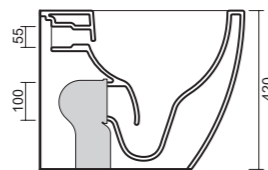

da mm 130 a ± 10
Art. ACS100