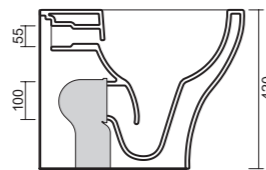

da mm 130 a ± 10
Art. ACS100