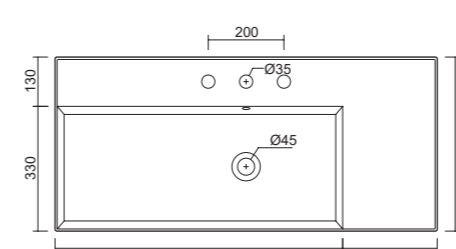

art. XLAV101SX