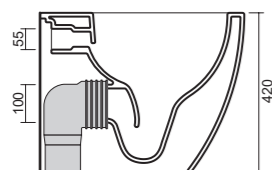

art. 0201

Wc a terra rimless, traslato e fissaggio ghost. Scarico parete trasformabile a suolo tramite curva tecnica. Coprivaso, fissaggio e curva tecnica non inclusi.
Back-to-wall rimless Toilet with a hidden installation system. P-trap outlet which can be converted into S-trap outlet with the use of a waste connector. Toilet seat, screws and pvc pipe are not included.

art. 0202

Bidet a terra monoforo e fissaggio ghost, completo di piletta skip up in ceramica flat. Fissaggio non incluso.
One hole back-to-wall Bidet with a hidden installation system, pvc drain skip up and ceramic cover plate flat included. Screws not included.

art. 0209

Wc/Bidet a terra rimless, traslato e fissaggio ghost completo di erogatore acqua. Scarico parete trasformabile a suolo tramite curva tecnica. Coprivaso, fissaggio e curva tecnica non inclusi.
Back-to-wall rimless Toilet/Bidet with a hidden installation system equipped with a water dispenser. P-trap outlet which can be converted into S-trap outlet with the use of a waste connector. Toilet seat, screws and pvc pipe are not included.