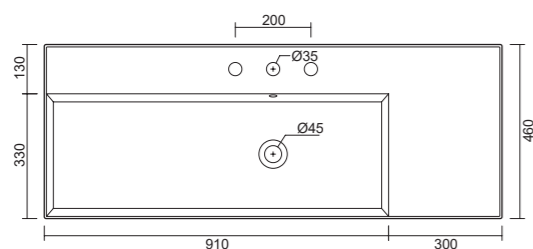

art. **XLAV121SX**