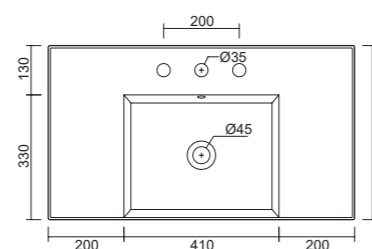

art. XLAV81CE