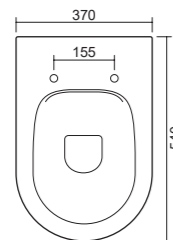

Art. CTS21190