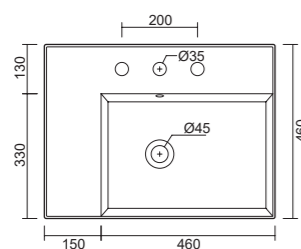

art. XLAV61DX