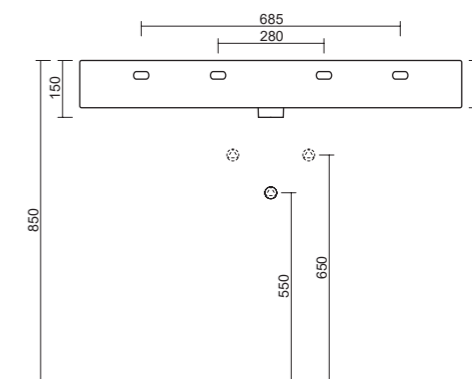

art. XLAV101DX