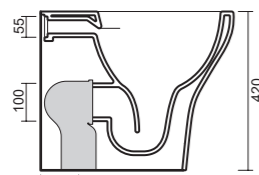

art. 0401

Wc a terra rimless e fissaggio ghost. Scarico parete trasformabile a suolo tramite curva tecnica. Coprivaso, fissaggio e curva tecnica non inclusi.

Back-to-wall rimless Toilet with a hidden installation system. P-trap outlet which can be converted into S-trap outlet with the use of a waste connector. Toilet seat, screws and pvc pipe are not included.

art. 0402

Bidet a terra monoforo e fissaggio ghost. Fissaggio non incluso.

One hole back-to-wall Bidet with a hidden installation system. Screws not included.

art. 0409

Wc/Bidet a terra rimless, traslato e fissaggio ghost completo di erogatore acqua. Scarico parete trasformabile a suolo tramite curva tecnica. Coprivaso, fissaggio e curva tecnica non inclusi.

Back-to-wall rimless Toilet/Bidet with a hidden installation system equipped with a water dispenser. P-trap outlet which can be converted into S-trap outlet with the use of a waste connector. Toilet seat, screws and pvc pipe are not included.