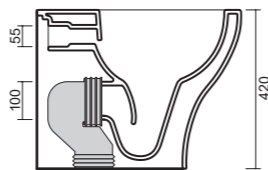

da mm 170 a 210
Art. CTS21150