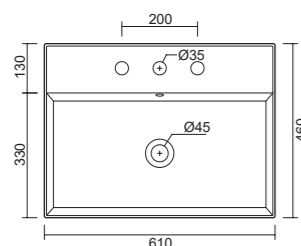

Lavabo XL 61 da appoggio o sospeso. Fissaggi non inclusi.
Wall hung or countertop washbasin XL 61. Screw are not included.

art. XLAV61