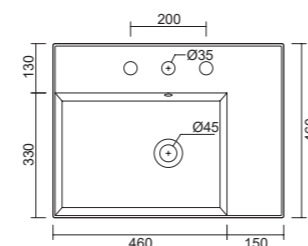

art. XLAV61SX