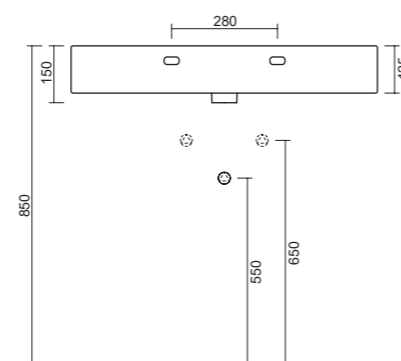

Lavabo XL 81 da appoggio o sospeso. Fissaggi non inclusi.
 Wall hung or countertop washbasin XL 81. Screw are not included.

art. XLAV81

art. XLAV81CE

art. XLAV81SX

art. XLAV81DX

Lavabo XL 121 da appoggio o sospeso. Fissaggi non inclusi.
 Wall hung or countertop washbasin XL 121. Screw are not included.