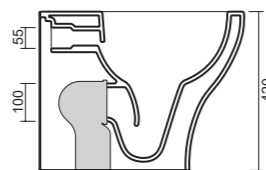

da mm 130 a ± 10
Art. ACS100