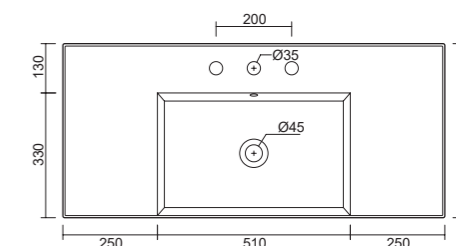

art. XLAV101CE