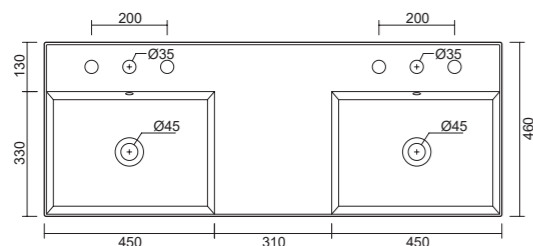

art. **XLAV121DV**