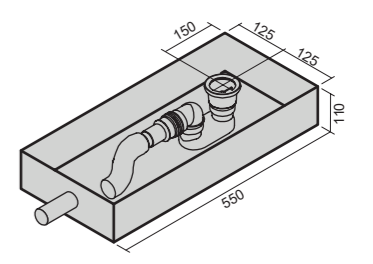

art. 0607
Vasca Ovale cm 170x80
Oval Bathtub cm 170x80

art. 0606
FORM Vasca ovale freestanding in acrilico cm 160x76. Piletta click clack, sifone e tubo flessibile inclusi.
FORM freestanding oval acrylic Bathtub cm 160x76. Click clack waste, siphon and flexible hose included.