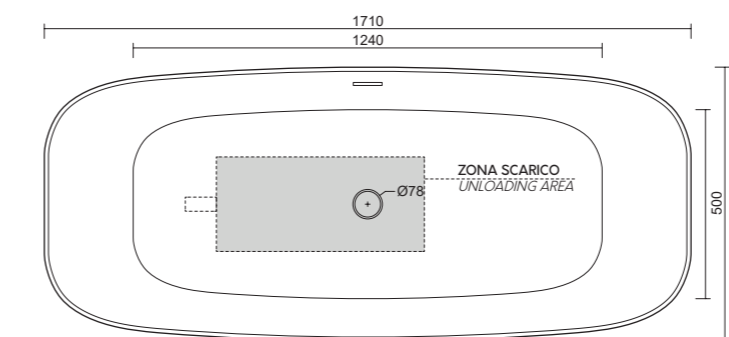

art. 0604
Vasca Ovale cm 170x75
Oval Bathtub cm 170x75

DEY

La vasca da bagno DEY rispecchia le tendenze del design moderno, con un bordo completamente arrotondato nella parte interna ed il guscio esterno dalla forma avvolgente. Realizzata in acrilico bianco colato a caldo in un solo stampo, ha la forma sinuosa e pulita che si presta meravigliosamente al bagno contemporaneo.