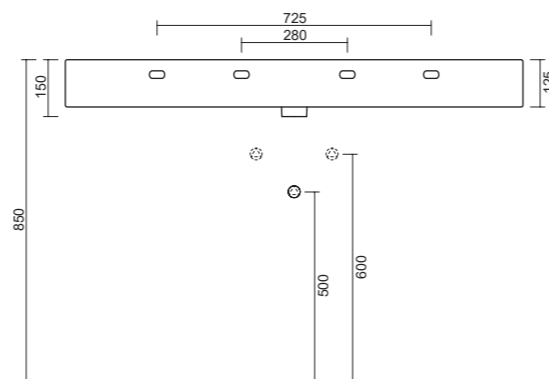

art. **XLAV121DX**