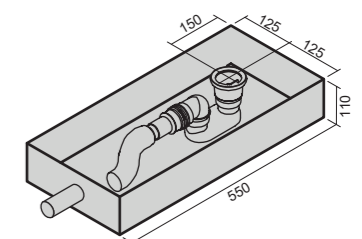

art. 0604
Vasca Ovale cm 170x75
Oval Bathtub cm 170x75

DEY

La vasca da bagno DEY rispecchia le tendenze del design moderno, con un bordo completamente arrotondato nella parte interna ed il guscio esterno dalla forma avvolgente. Realizzata in acrilico bianco colato a caldo in un solo stampo, ha la forma sinuosa e pulita che si presta meravigliosamente al bagno contemporaneo.