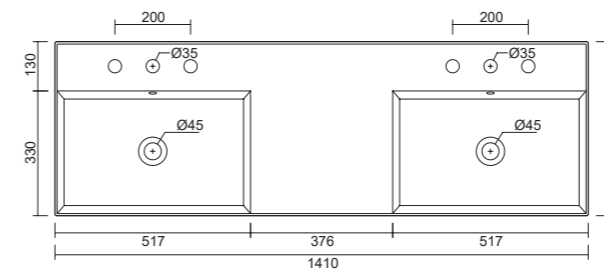

art. **XLAV141DV**

Lavabo XL 161 da appoggio o sospeso. Fissaggi non inclusi.
 Wall hung or countertop washbasin XL 161. Screw are not included.

art. **XLAV161DV**

Lavabo XL in appoggio o sospeso. Fissaggi non inclusi.
Wall hung or countertop Washbasin XL. Screw are not included.
 Dim. cm 61x46 h12,5
 Kg 17,0