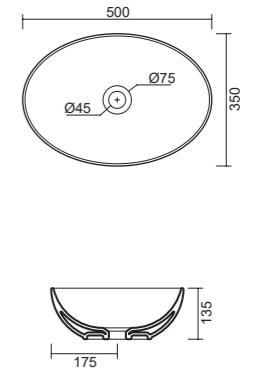

art. 0904
Lavabo Uovo in appoggio cm 50x35 h13,5.
Countertop Washbasin Uovo cm 50x35 h13,5.