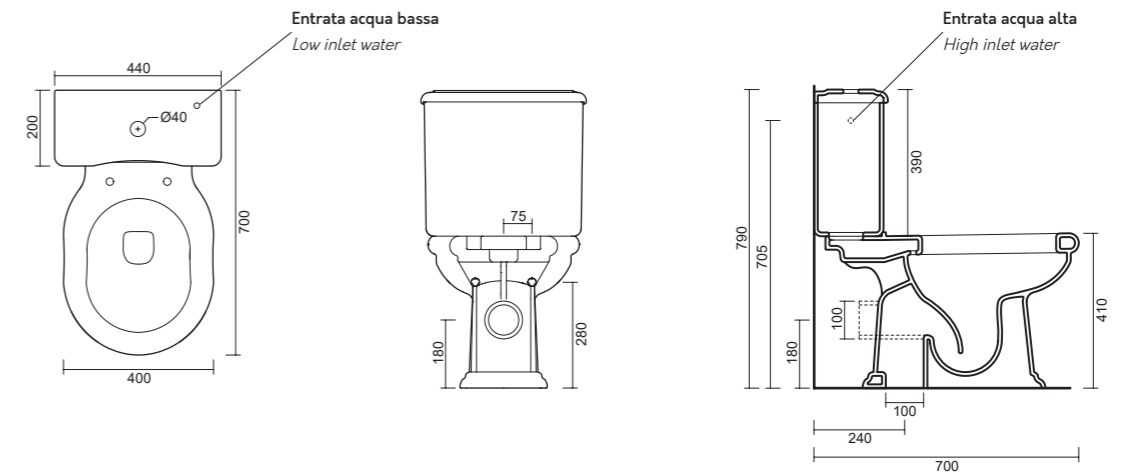

art. 0704
Wc monoblocco scarico suolo.
Close coupled toilet floor outlet.
art. 0705
Wc monoblocco scarico parete.
Close coupled toilet wall outlet.
art. 0706
Cassetta monoblocco (entrata acqua alta su richiesta).
Close coupled cistern (high water inlet on demand).