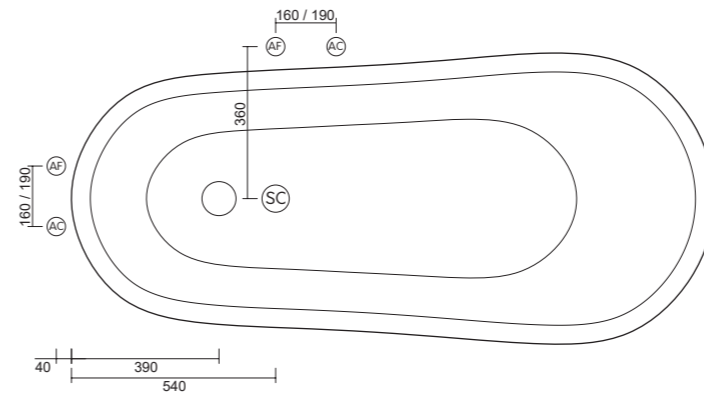

AC
Allaccio acqua calda in caso di vasca provvista di rubinetteria.
Hot water connection should the bathtub be fitted with taps.

AF
Allaccio acqua fredda nel caso di vasca provvista di rubinetteria.
Cold water connection should the bathtub be fitted with taps.

SC
Scarico a terra consigliato.
Recommended grounded drain.

art. 0719
Colonna per lavabo.
Pedestal for washbasin.
art. 0720
Lavabo monoforo (tre fori su richiesta). Fissaggi non inclusi.
One hole washbasin (three holes on demande). Screw are not included.