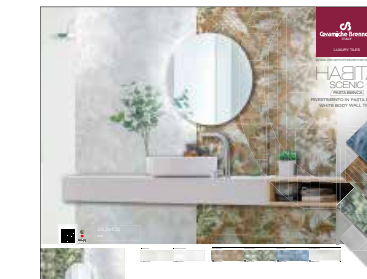

SMOFD
SINOTTICO MOOD FREDDO DECORO
Prezzo € 140,00

SMOCF
SINOTTICO MOOD CALDO FONDO
Prezzo € 90,00

SMOCD
SINOTTICO MOOD CALDO DECORO
Prezzo € 140,00

HABITA. SCENIC

Kit Habita Scenic

KIBHAS
cm 50 x p. 59 x h 160
KIT BANNER HABITA SCENIC
pz sfusi + culla
Prezzo € 110,00

Sinottici Habita Scenic cm 100 x h 200

SHASG
Sinottico Habita Scenic Green
Prezzo € 120,00

SHASB
Sinottico Habita Scenic Blu
Prezzo € 120,00

SHASS
Sinottico Habita Scenic Solar
Prezzo € 120,00

Copyright © by CERAMICHE BRENNERO S.r.l. Giugno 2022
Tutti i marchi presenti su questo catalogo sono marchi registrati e di esclusiva proprietà di Ceramiche Brennero S.r.l.
Riproduzione vietata - Tutti i diritti riservati.