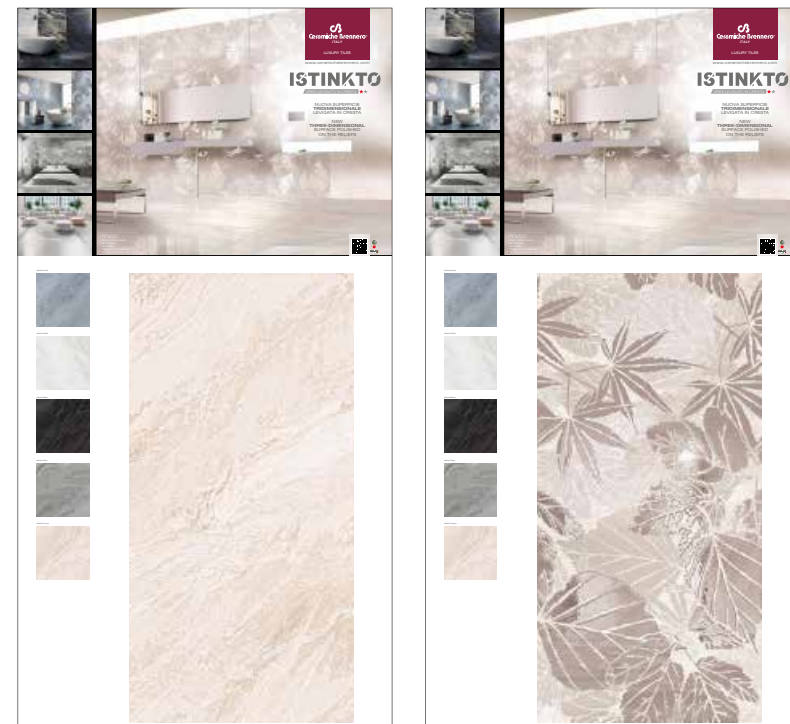

ISTINKTO

Levigato in Cresta

Kit Banner

KIBISF
KIT BANNER ISTINKTO
FONDI
cm 60 x p. 59 x h 188
Prezzo € 140,00

KIBISD
KIT BANNER ISTINKTO
DECORO 1 pz. + FONDI
cm 60 x p. 59 x h 188
Prezzo € 190,00

Kit Zattera

KIZISF
KIT ZATTERA ISTINKTO
FONDI
cm 60 x p. 59 x h 145
Prezzo € 110,00

KIZISD
KIT ZATTERA ISTINKTO
DECORO 1 pz. + FONDI
cm 60 x p. 59 x h 145
Prezzo € 160,00

Sinottici ISTINKTO cm 100 x h 200

SISFC
SINOTTICO ISTINKTO
FONDO CIPRYA
Prezzo € 90,00