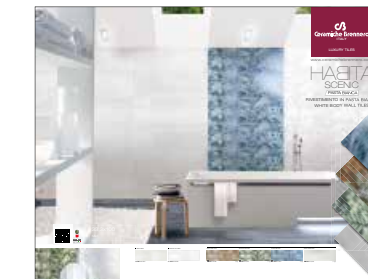

SMOFD
SINOTTICO MOOD FREDDO DECORO
Prezzo € 140,00

SMOCF
SINOTTICO MOOD CALDO FONDO
Prezzo € 90,00

SMOCD
SINOTTICO MOOD CALDO DECORO
Prezzo € 140,00

HABITA. SCENIC

Kit Habita Scenic

KIBHAS
cm 50 x p. 59 x h 160
KIT BANNER HABITA SCENIC
pz sfusi + culla
Prezzo € 110,00

Sinottici Habita Scenic cm 100 x h 200

SHASG
Sinottico Habita Scenic Green
Prezzo € 120,00

SHASB
Sinottico Habita Scenic Blu
Prezzo € 120,00

SHASS
Sinottico Habita Scenic Solar
Prezzo € 120,00

Copyright © by CERAMICHE BRENNERO S.r.l. Giugno 2022
Tutti i marchi presenti su questo catalogo sono marchi registrati e di esclusiva proprietà di Ceramiche Brennero S.r.l.
Riproduzione vietata - Tutti i diritti riservati.