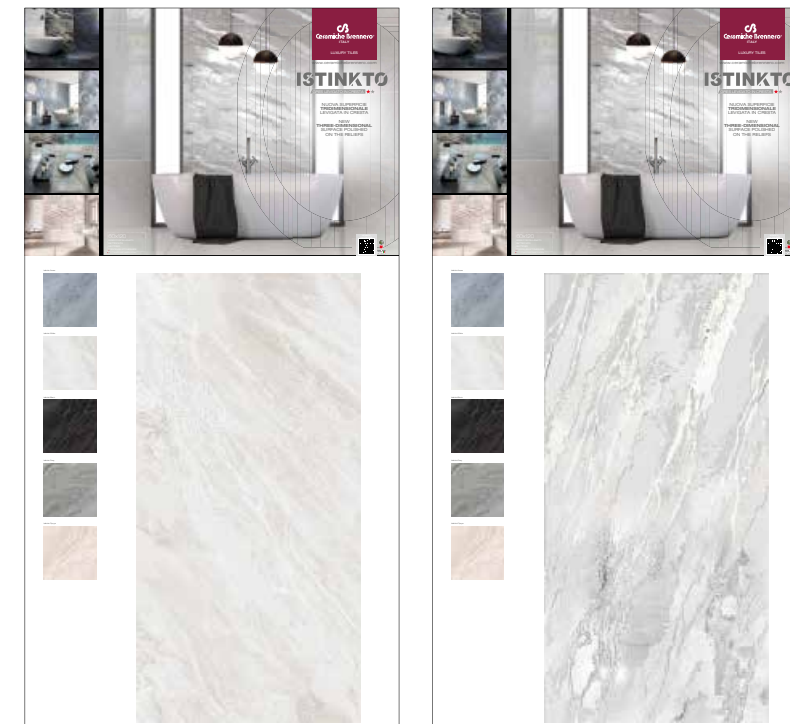

KIZISF
KIT ZATTERA ISTINKTO
FONDI
cm 60 x p. 59 x h 145
Prezzo € 110,00

KIZISD
KIT ZATTERA ISTINKTO
DECORO 1 pz. + FONDI
cm 60 x p. 59 x h 145
Prezzo € 160,00

Sinottici ISTINKTO cm 100 x h 200

SISFC
SINOTTICO ISTINKTO
FONDO CIPRYA
Prezzo € 90,00

SISDC
SINOTTICO ISTINKTO
DECORO CIPRYA
Prezzo € 140,00

SISFA
SINOTTICO ISTINKTO
FONDO AZURE
Prezzo € 90,00

SISDA
SINOTTICO ISTINKTO
DECORO AZURE
Prezzo € 140,00

Sinottici ISTINKTO cm 100 x h 200

SISFG
SINOTTICO ISTINKTO
FONDO GREY
Prezzo € 90,00

SISDG
SINOTTICO ISTINKTO
DECORO GREY
Prezzo € 140,00

SISFB
SINOTTICO ISTINKTO
FONDO BLACK
Prezzo € 90,00

SISDB
SINOTTICO ISTINKTO
DECORO BLACK
Prezzo € 140,00

Sinottici ISTINKTO cm 100 x h 200

SISFW
SINOTTICO ISTINKTO
FONDO WHITE
Prezzo € 90,00