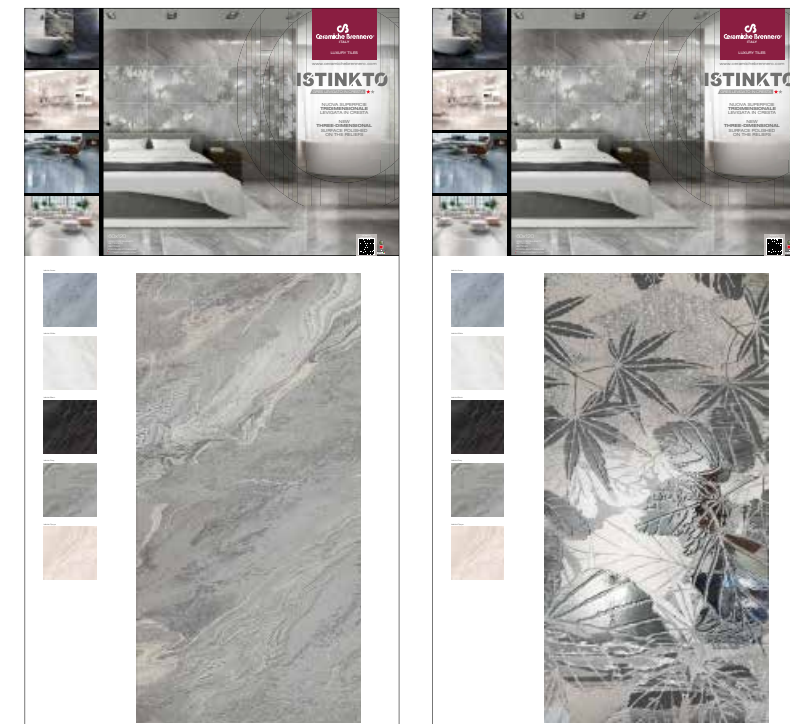

ISTINKTO

Levigato in Cresta

Kit Banner

KIBISF
KIT BANNER ISTINKTO
FONDI
cm 60 x p. 59 x h 188
Prezzo € 140,00

KIBISD
KIT BANNER ISTINKTO
DECORO 1 pz. + FONDI
cm 60 x p. 59 x h 188
Prezzo € 190,00

Kit Zattera

KIZISF
KIT ZATTERA ISTINKTO
FONDI
cm 60 x p. 59 x h 145
Prezzo € 110,00

KIZISD
KIT ZATTERA ISTINKTO
DECORO 1 pz. + FONDI
cm 60 x p. 59 x h 145
Prezzo € 160,00

Sinottici ISTINKTO cm 100 x h 200

SISFC
SINOTTICO ISTINKTO
FONDO CIPRYA
Prezzo € 90,00

SISDC
SINOTTICO ISTINKTO
DECORO CIPRYA
Prezzo € 140,00

SISFA
SINOTTICO ISTINKTO
FONDO AZURE
Prezzo € 90,00

SISDA
SINOTTICO ISTINKTO
DECORO AZURE
Prezzo € 140,00

Sinottici ISTINKTO cm 100 x h 200

SISFG
SINOTTICO ISTINKTO
FONDO GREY
Prezzo € 90,00