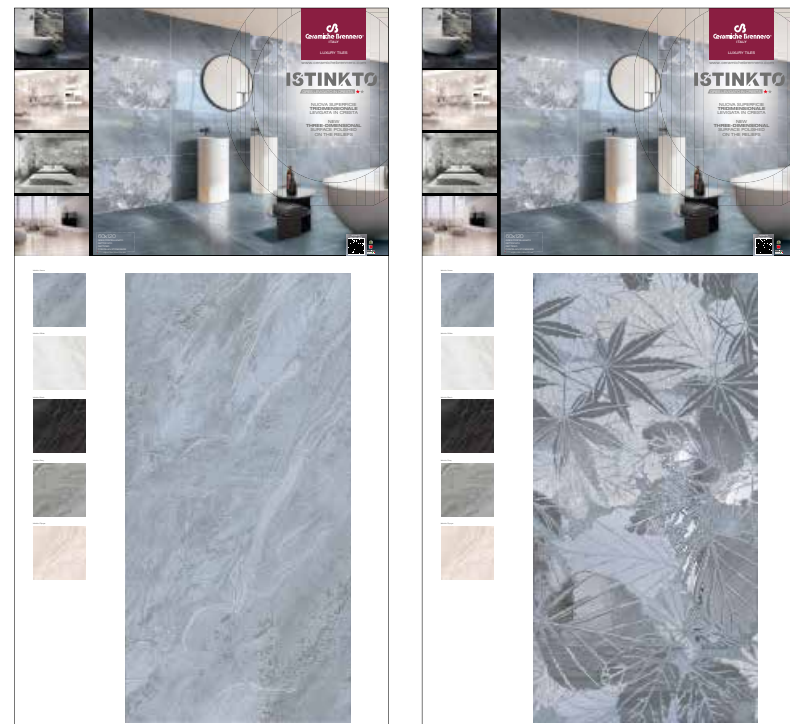

KIZISF
KIT ZATTERA ISTINKTO
FONDI
cm 60 x p. 59 x h 145
Prezzo € 110,00

KIZISD
KIT ZATTERA ISTINKTO
DECORO 1 pz. + FONDI
cm 60 x p. 59 x h 145
Prezzo € 160,00

Sinottici ISTINKTO cm 100 x h 200

SISFC
SINOTTICO ISTINKTO
FONDO CIPRYA
Prezzo € 90,00

SISDC
SINOTTICO ISTINKTO
DECORO CIPRYA
Prezzo € 140,00

SISFA
SINOTTICO ISTINKTO
FONDO AZURE
Prezzo € 90,00

SISDA
SINOTTICO ISTINKTO
DECORO AZURE
Prezzo € 140,00

Sinottici ISTINKTO cm 100 x h 200

SISFG
SINOTTICO ISTINKTO
FONDO GREY
Prezzo € 90,00