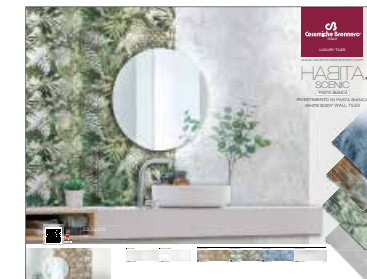

SMOFD
SINOTTICO MOOD FREDDO DECORO
Prezzo € 140,00

SMOCF
SINOTTICO MOOD CALDO FONDO
Prezzo € 90,00

SMOCD
SINOTTICO MOOD CALDO DECORO
Prezzo € 140,00

HABITA. SCENIC

Kit Habita Scenic

KIBHAS
cm 50 x p. 59 x h 160
KIT BANNER HABITA SCENIC
pz sfusi + culla
Prezzo € 110,00

Sinottici Habita Scenic cm 100 x h 200

SHASG
Sinottico Habita Scenic Green
Prezzo € 120,00

SHASB
Sinottico Habita Scenic Blu
Prezzo € 120,00

SHASS
Sinottico Habita Scenic Solar
Prezzo € 120,00

Copyright © by CERAMICHE BRENNERO S.r.l. Giugno 2022
Tutti i marchi presenti su questo catalogo sono marchi registrati e di esclusiva proprietà di Ceramiche Brennero S.r.l.
Riproduzione vietata - Tutti i diritti riservati.