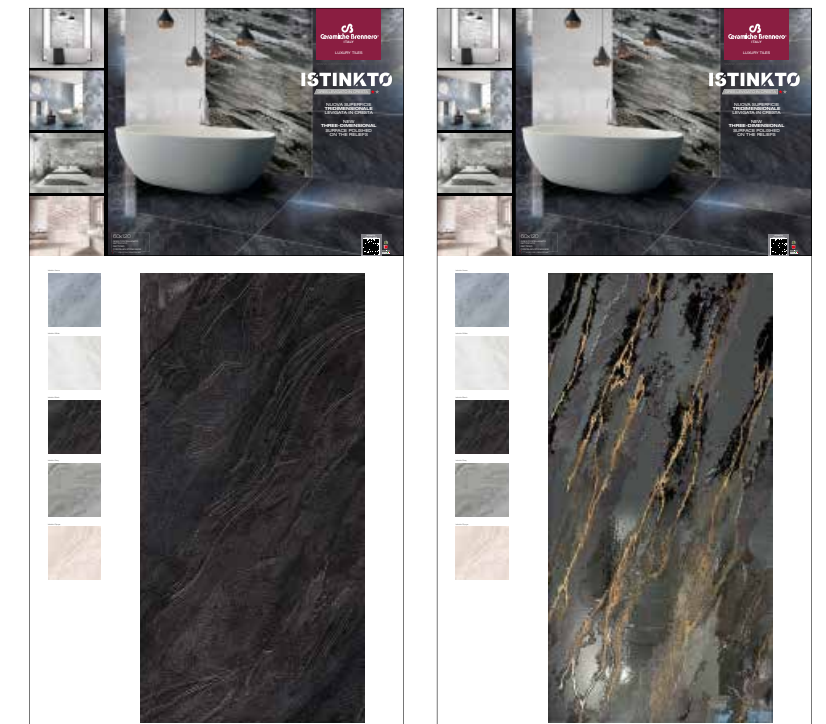

KIZISF
KIT ZATTERA ISTINKTO
FONDI
cm 60 x p. 59 x h 145
Prezzo € 110,00

KIZISD
KIT ZATTERA ISTINKTO
DECORO 1 pz. + FONDI
cm 60 x p. 59 x h 145
Prezzo € 160,00

Sinottici ISTINKTO cm 100 x h 200

SISFC
SINOTTICO ISTINKTO
FONDO CIPRYA
Prezzo € 90,00

SISDC
SINOTTICO ISTINKTO
DECORO CIPRYA
Prezzo € 140,00

SISFA
SINOTTICO ISTINKTO
FONDO AZURE
Prezzo € 90,00

SISDA
SINOTTICO ISTINKTO
DECORO AZURE
Prezzo € 140,00

Sinottici ISTINKTO cm 100 x h 200

SISFG
SINOTTICO ISTINKTO
FONDO GREY
Prezzo € 90,00

SISDG
SINOTTICO ISTINKTO
DECORO GREY
Prezzo € 140,00

SISFB
SINOTTICO ISTINKTO
FONDO BLACK
Prezzo € 90,00

SISDB
SINOTTICO ISTINKTO
DECORO BLACK
Prezzo € 140,00

Sinottici ISTINKTO cm 100 x h 200

SISFW
SINOTTICO ISTINKTO
FONDO WHITE
Prezzo € 90,00