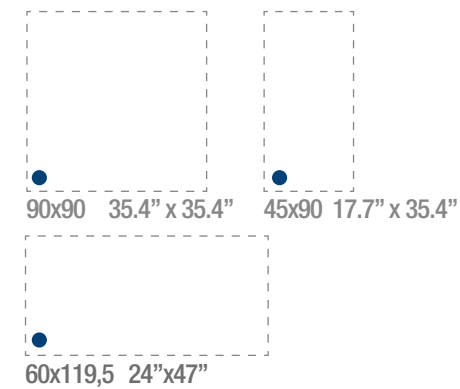

FLOORS & WALLS

90x90
45x90
60x120

Gres porcellanato
Porcelain stoneware

● --- naturale rettificato
natural rectified

GRAFICHE MISTE
MIXED PATTERNS