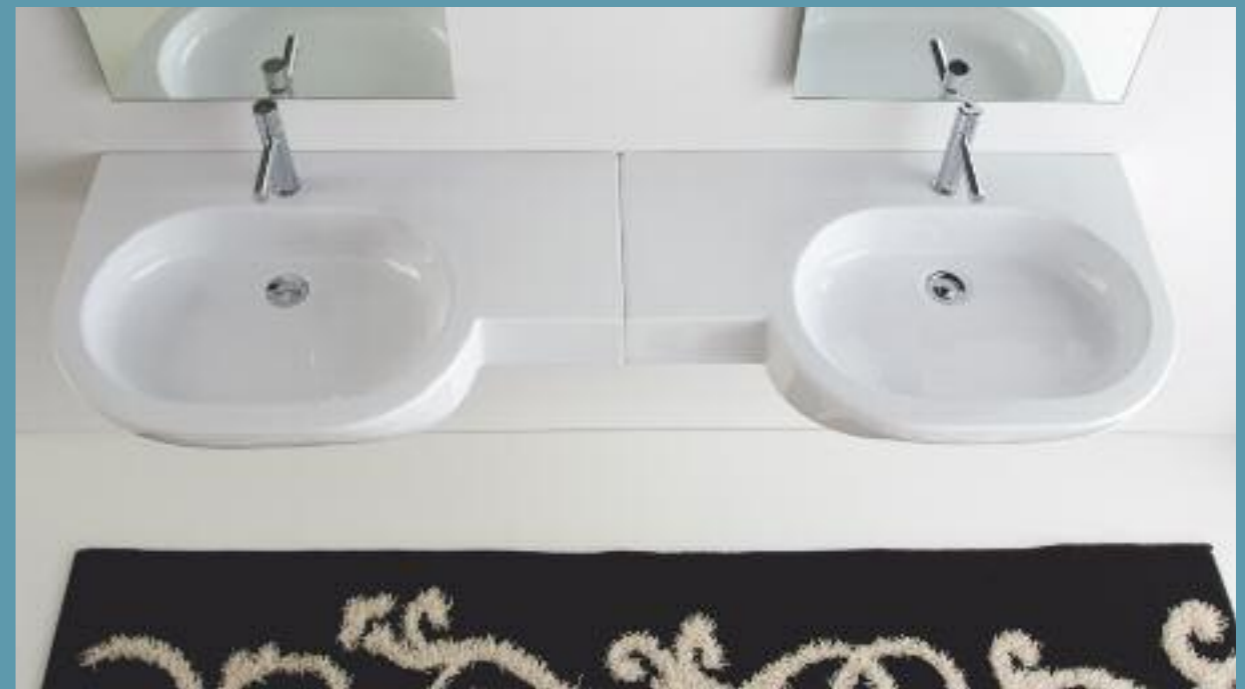

Broadway sospesa

In questa pagina, dettaglio del lavabo da 80 cm. disponibile a mensola destra o sinistra. Ulteriori viste del vaso e del bidet in versione sospesa.

On this page details of the washbasin available in right or left shelf space. Front view and top view of toilet and bidet.

Nella pagina di sinistra, composizione Broadway sospesa con lavabo da 80 cm. a mensola sinistra, vaso e bidet sospesi.

Opposite page, suspended Broadway collection with vanity top 80 cm, shelf space left. Suspended toilet and bidet.

Art. 1152 SX / Art. 1152 DX
Lavabo Broadway cm. 80 / Washbasins cm. 80 sx

Art. 0652
Vaso sospeso / wall hung wc

Art. 0752
Bidet sospeso / Wall hung bidet

Broadway

Il lavabo Broadway da 80 cm., disponibile sia a mensola destra che sinistra si presta, oltre al consueto impiego individuale, alla realizzazione di composizioni in abbinamento.