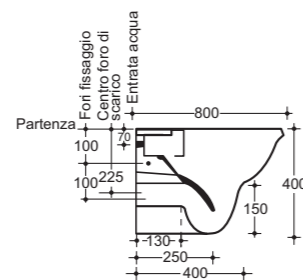

Art. 2670
Vaso sospeso disabili cm.80
Handicap wall hung wc cm.80