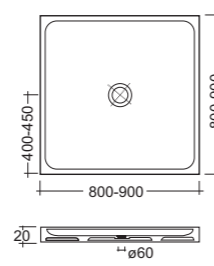

Art. P1DIS
Piatto doccia filo pavimento cm.80x80
senza piletta
Shower tray floor level cm.80x80 without
clic-clac plug

Art. P2DIS
Piatto doccia filo pavimento cm.90x90
senza piletta
Shower tray floor level cm.90x90 without
clic-clac plug