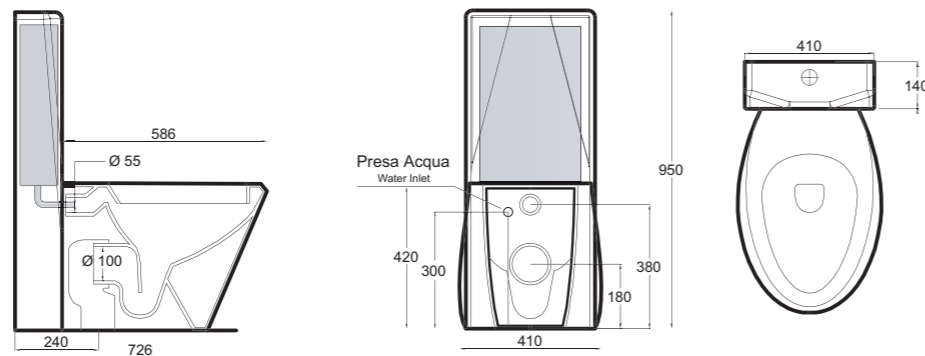

Art. 0355
Cassetta monoblocco a colonna
per vaso a terra.
Column cistern monoblock for
wc back to wall.