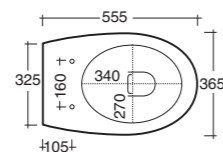

Art. 0860
Lavabo Ese cm.66
Ese washbasin cm.66

Art. 0960
Semicolonna Ese
Ese Semi-pedestal

Art. 1057
Colonna Cleo
Cleo Pedestal

Art. 0550
Bidet Soho
Soho bidet

Art. 0157S
Vaso suolo Cleo
Vaso suolo Cleo

Art. 0157P
Vaso parete Cleo
Vaso parete Cleo

Art. 7
Copriwater Cleo
Cleo copriwater

La distanza del centro foro scarico terra è riferita alla base del sanitario, e non al muro.

La distanza del centro foro scarico terra è riferita alla base del sanitario, e non al muro.