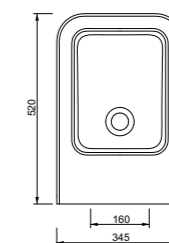

Art. 0556
Bidet a terra Tendenza
Tendenza back to wall bidet