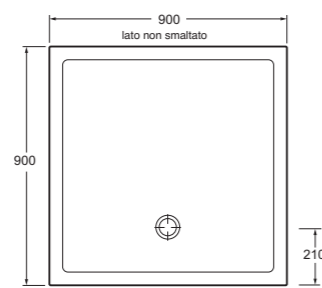

Art. 5416 / 90x90 cm.