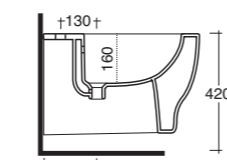

Art. 0860
Lavabo Ese cm.66
Ese washbasin cm.66

Art. 0960
Semicolonna Ese
Ese Semi-pedestal

Art. 1057
Colonna Cleo
Cleo Pedestal

Art. 0550
Bidet Soho
Soho bidet

Art. 0157S
Vaso suolo Cleo
Vaso suolo Cleo

Art. 0157P
Vaso parete Cleo
Vaso parete Cleo

Art. 7
Copriwater Cleo
Cleo copriwater

La distanza del centro foro scarico terra è riferita alla base del sanitario, e non al muro.

La distanza del centro foro scarico terra è riferita alla base del sanitario, e non al muro.