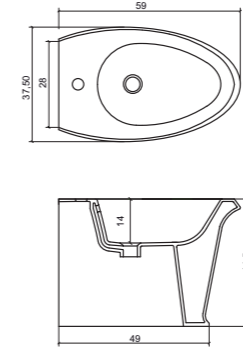

Art. 0955
Lavabo ovale cm. 60
Oval basin cm.60

Art. 0455
Lavabo circolare cm. 40
Lavabo circolare cm. 40

Le misure sono indicative e soggette a variazioni. The measures are indicative and subject to variations.

Le misure sono indicative e soggette a variazioni. The measures are indicative and subject to variations.