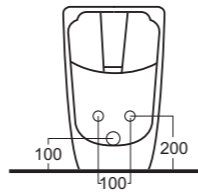

Art. 0551
Bidet Piccadilly
Piccadilly bidet