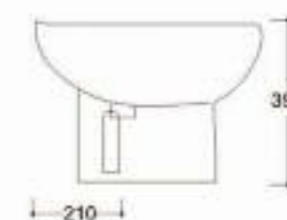

Art. 0550
Bidet Soho
Soho bidet