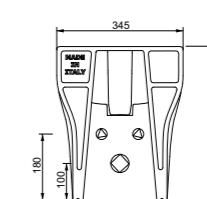

Art. 0556
Bidet a terra Tendenza
Tendenza back to wall bidet