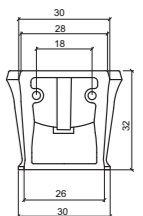

Art. 0755
Bidet sospeso
Wall hung bidet