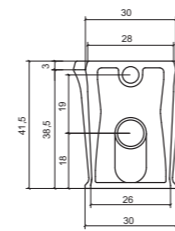

Art. 0155
Vaso a terra
Wc back to wall