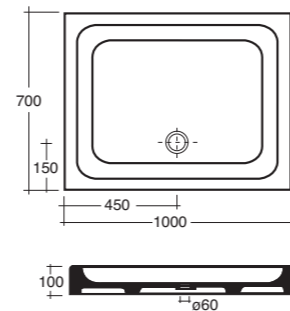

Quadrato

- **Art. 5015**
  Piatto doccia cm.65
  Shower tray cm.65
- **Art. 5115**
  Piatto doccia cm.70
  Shower tray cm.70
- **Art. 5215**
  Piatto doccia cm.75
  Shower tray cm.75

- **Art. 5315**
  Piatto doccia cm.80
  Shower tray cm.80
- **Art. 5415**
  Piatto doccia cm.90
  Shower tray cm.90

Pilozzo 46x40/60x45 cm.

Rettangolare

- **Art. 5515**
  Piatto doccia cm.70x85
  Shower tray cm.70x85
- **Art. 5615**
  Piatto doccia cm.70x100
  Shower tray cm.70x100
- **Art. 5715**
  Piatto doccia cm.72x90
  Shower tray cm.72x90

- **Art. 5815**
  Piatto doccia cm.80x120
  Shower tray cm.80x120
- **Art. 5915**
  Piatto doccia cm.70x120
  Shower tray cm.70x120

Lavatoio 60x50 cm.

Angolare

- **Art. 6015**
  Piatto doccia cm.80x80
  Shower tray cm.80x80
- **Art. 6115**
  Piatto doccia cm.90x90
  Shower tray cm.90x90

Lavapanni 46x37/60x45/60x60 cm.

Angolare

- **Art. 6003DX**
  Piatto doccia cm.70x90
  Shower tray cm.70x90
- **Art. 6003SX**
  Piatto doccia cm.70x90
  Shower tray cm.70x90

Lavello a canale