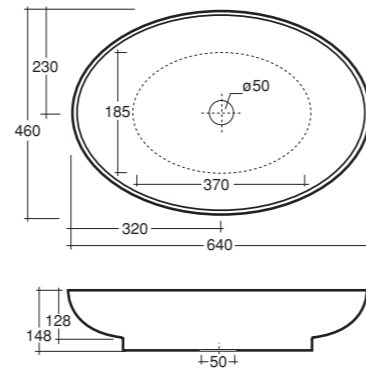

Art. 015817
Sedile legno cerniere bronzo
Sedile legno cerniere bronzo

Art. 3114
Lavabo Chelsea 40x40
Chelsea counter top basin 40x40

Art. 3113
Lavabo appoggio Queens cm.64
Queens counter top basin cm.64