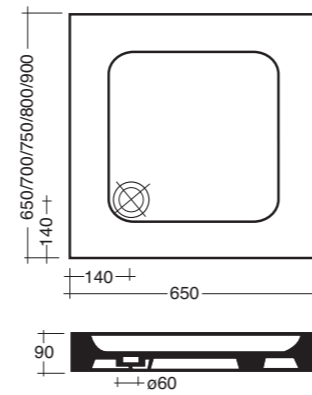

Art. 2980
Bidet terza età
bidet