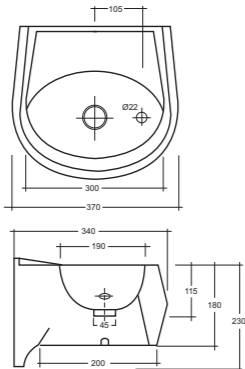

Beverino

Art. 3508
Fontanella beverino
Drinking fountain