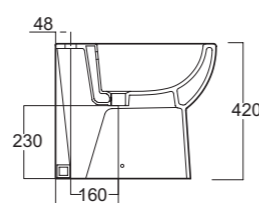

Art. 0550
Bidet Soho
Soho bidet