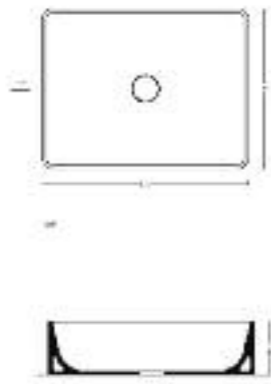

Art. 3125
Lavabo Charme 60x45 cm. appoggio / sospeso / struttura
Charme basin counter top / suspended / on frame 60x45 cm.

Art. 3126
Lavabo Charme 70x45 cm. appoggio / sospeso / struttura
Charme basin counter top / suspended / on frame 70x45 cm.