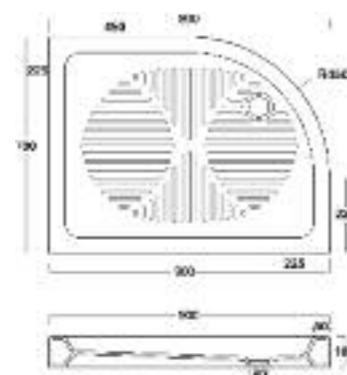

Art. 4612
Lavapanni cm.60x45
Heavy duty sink cm.60x45

Art. 4712
Lavapanni cm.60x60
Heavy duty sink cm.60x60

Art. 4812
Lavapanni cm.46x37 / Heavy duty sink cm.46x37

Angolare

- Art. 6003DX**
Piatto doccia cm.70x90
Shower tray cm.70x90
- Art. 6003SX**
Piatto doccia cm.70x90
Shower tray cm.70x90