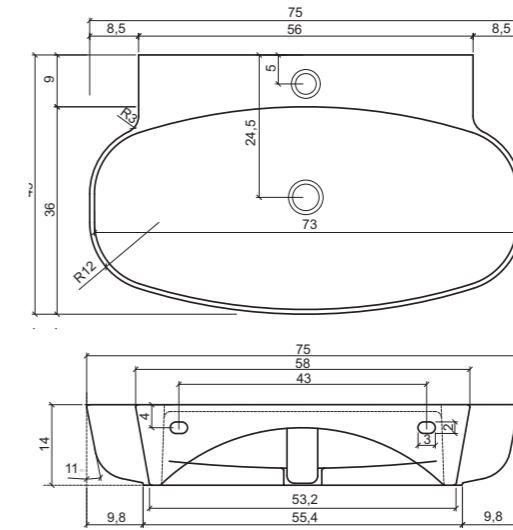

Art. 041008
Batteria cassetta zaino cromo
Batteria cassetta zaino cromo

Art. 041009
Batteria cassetta zaino oro
Batteria cassetta zaino oro

Art. 042007
Batteria cassetta alta bronzo
Batteria cassetta alta bronzo

Art. 0420006
Batteria cassetta alta rame
Batteria cassetta alta rame

Art. 0420006T
Tubo esterno x cassetta alta rame
Tubo esterno x cassetta alta rame

Art. 01588
Sedile cerniere cromo
Sedile cerniere cromo

Art. 3121
Lavabo Cambridge 75x37,5 cm. appoggio / sospeso
Cambridge counter top / suspended basin 75x37,5 cm.