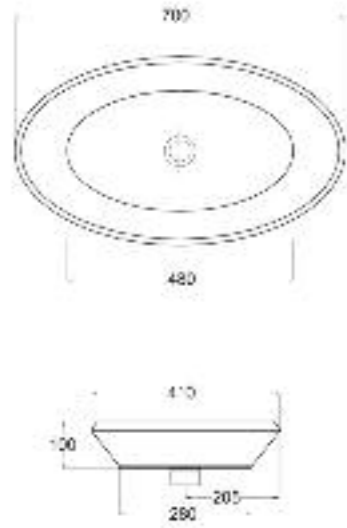

Art. 0955
Lavabo ovale cm. 60
Oval basin cm.60