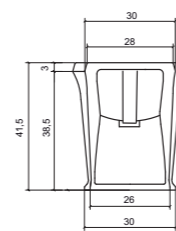

Art. 0555
Bidet a terra
Bibet back to wall