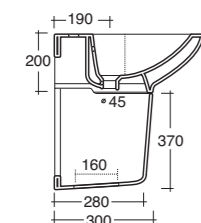

Art. 0450
Lavabo Trinity/Soho cm.50
Trinity/Soho wall hung bidet cm.50

Art. 0650
Vaso Soho sospeso
Soho wall hung wc bowl

Art. 0750
Bidet sospeso Soho
Soho wall hung bidet bowl

Art. 0860
Lavabo Ese cm.66
Ese washbasin cm.66