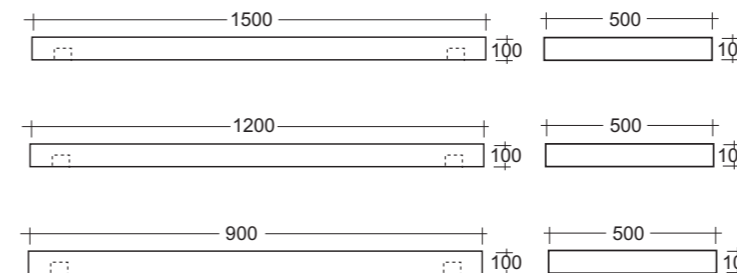

Mobile a terra cm.150x50h70 rovere sbiancato/rovere vengè /bianco lucido/ bianco opaco /beige
Floor standing furniture unit cm.150x50h70 bleached oak/vengè oak/white/ matt white/beige

Mensola sospesa cm.150x50h10 rovere sbiancato/rovere vengè /bianco lucido/ bianco opaco /beige
Wallhung shelf cm.150x50h10 bleached oak/vengè oak/white/ matt white/beige

Mensola sospesa cm.120x35h10 rovere sbiancato/rovere vengè /bianco lucido/ bianco opaco /beige
Wallhung shelf cm.120x35h10 bleached oak/vengè oak/white/ matt white/beige