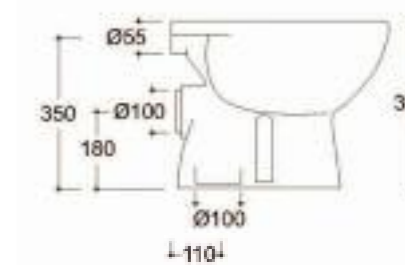

Art. 0157S
Vaso suolo Cleo
Vaso suolo Cleo

Art. 0157P
Vaso parete Cleo
Vaso parete Cleo

Art. 7
Copriwater Cleo
Cleo copriwater

La distanza del centro foro scarico terra è riferita alla base del sanitario, e non al muro.

La distanza del centro foro scarico terra è riferita alla base del sanitario, e non al muro.