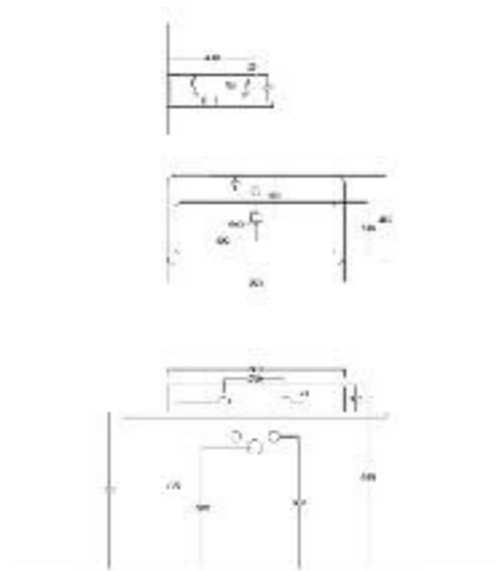

Art. 3135
Lavabo Tendenza cm. 80x40
Tendenza washbasin cm.80x40

Art. 3137
Lavabo Tendenza versione semincasso 47x47 cm.
Tendenza washbasins semi-recessed version 47x47 cm.

La serie Tendenza sospesa sarà disponibile da dicembre 2016
Tendenza wall hung available december 2016