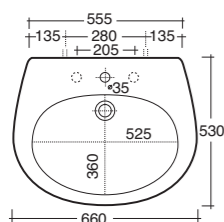

Art. 0450
Lavabo Trinity/Soho cm.50
Trinity/Soho wall hung bidet cm.50

Art. 0650
Vaso Soho sospeso
Soho wall hung wc bowl

Art. 0750
Bidet sospeso Soho
Soho wall hung bidet bowl

Art. 0860
Lavabo Ese cm.66
Ese washbasin cm.66