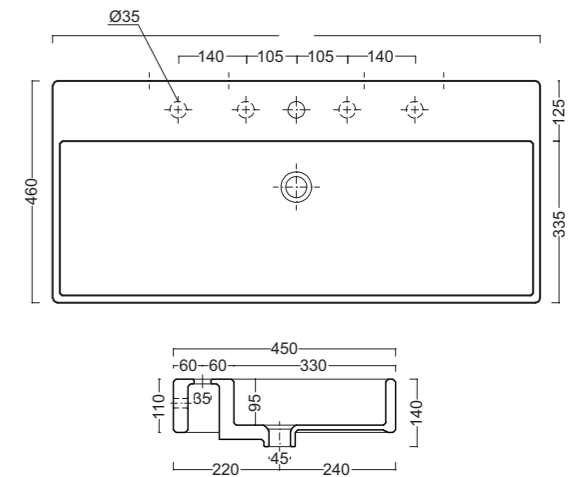

Art. 3128
Lavabo Charme 100x45 cm. appoggio / sospeso / struttura
Charme basin counter top / suspended / on frame 100x45 cm.