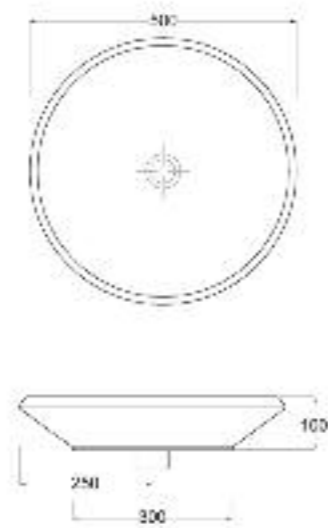

Art. 0455
Lavabo circolare cm. 40
Lavabo circolare cm. 40