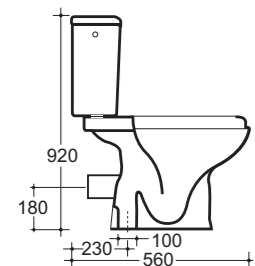

Art. 2770
Vaso monoblocco disabili
Handicap monobloc wc