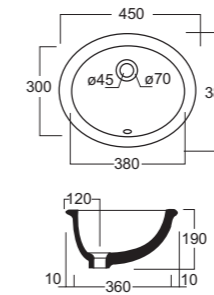

Praga

Art. 2703
Lavabo incasso sottopiano Praga cm.57x41
Praga fitted under counter top washbasin cm.57x41

Vasche Standard

Realizzate in acciaio porcellanato di prima qualità ad alta resistenza, si pregiano di forme sobrie ed eleganti. L'accurata lavorazione di porcellanatura offre una superficie levigata e brillante di facile pulizia. Cinque sono i formati prodotti: cm.120x70 -140x70 -150x70 -160x70 -170x70.