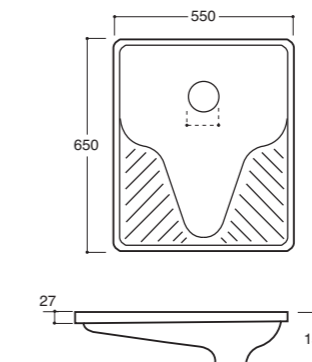

Part. Fori rubinetteria
Part. Taps holes

Part. antidrucciolo
Part. antislip

Piedini in acciaio e PVC
Steel and PVC legs

Piedini in PVC
PVC legs

- Art. 1581**
Piatto doccia quadrato cm.80x80x16
Square shower tray cm.80x80x16
- Art. 1580**
Piatto doccia quadrato cm.80x80x8
Square shower tray cm.80x80x8
- Art. 1571**
Piatto doccia quadrato cm.70x70x12
Square shower tray cm.70x70x12
- Art. 1570**
Piatto doccia quadrato cm.70x70x8
Square shower tray cm.70x70x8
- Art. 1591**
Piatto doccia quadrato cm.90x90x16
Square shower tray cm.90x90x16