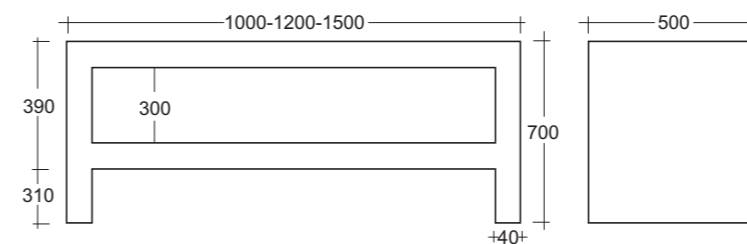

Art. SP1006
Specchio filo lucido 105x50 cm.reversibile
Reversible mirror with shine edge

Art. SP1007
Specchio con bordo satinato 65x90 cm.
Telaio, presa e interruttore incluso.
Mirror with satin edge.
Frame, socket and switch included.
Specificare se orizzontale o verticale.
To specify if horizontal or vertical.