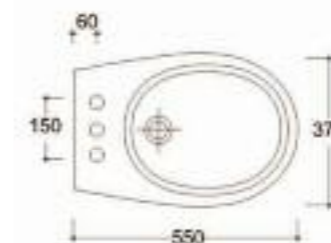

Art. 0550
Bidet Soho
Soho bidet