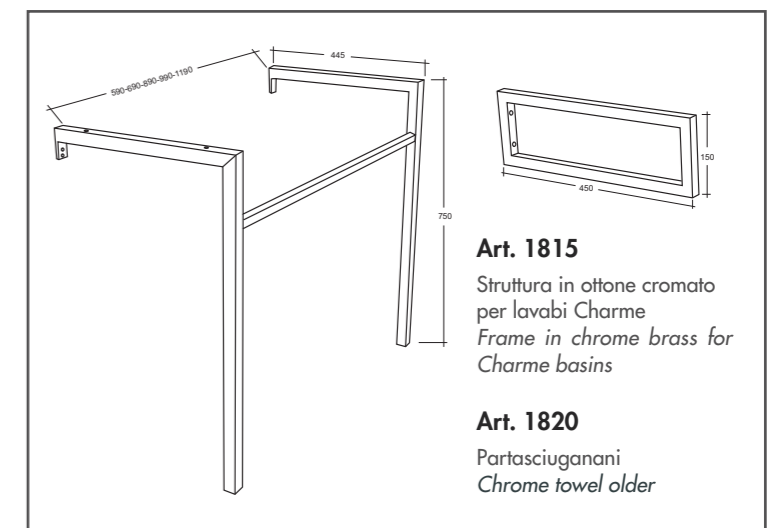

Art. 1815
Struttura in ottone cromato per lavabi Charme
Frame in chrome brass for Charme basins

Art. 1820
Partasciuganani
Chrome towel older