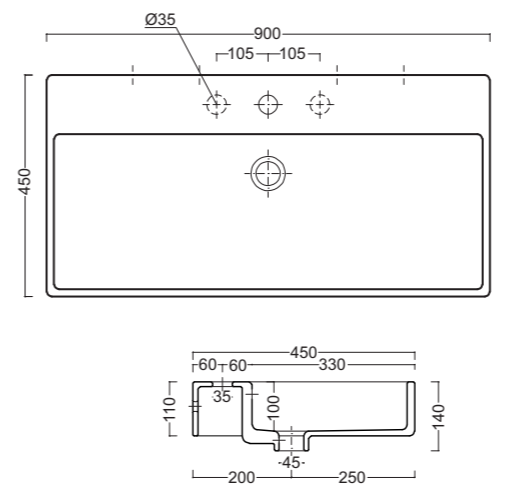

Art. 3127
Lavabo Charme 90x45 cm. appoggio / sospeso / struttura
Charme basin counter top / suspended / on frame 90x45 cm.