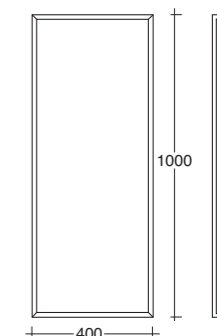

Specchio cm.100x40
Mirror cm.100x40