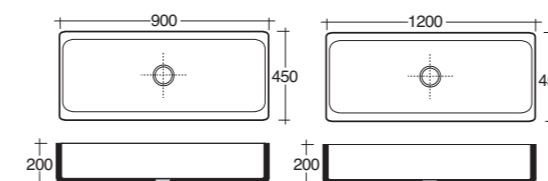

Lavello a canale

Art. 2913
Lavello a canale cm.90
Channel washbasin cm.90

Art. 3013
Lavello a canale cm.120
Channel washbasin cm.120