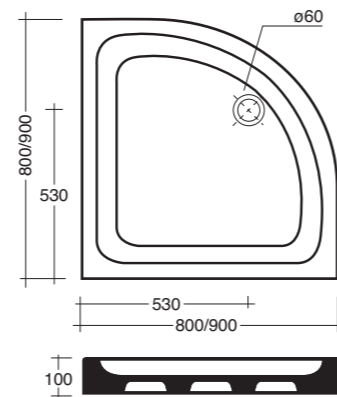

Lavatoio 60x50 cm.

Art. 4411
Vasca lavatoio cm.60x50 / Wash-tub cm.60x50

Angolare

- Art. 6015**
Piatto doccia cm.80x80
Shower tray cm.80x80
- Art. 6115**
Piatto doccia cm.90x90
Shower tray cm.90x90

Lavapanni 46x37/60x45/60x60 cm.