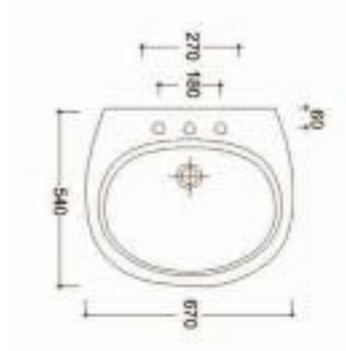

Art. 0857
Lavabo Cleo cm.67
Cleo washbasin cm.67

Art. 1057
Colonna Cleo
Cleo Pedestal