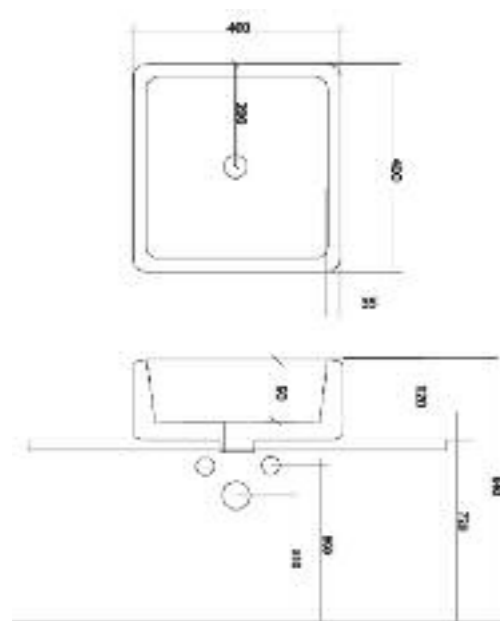

Art. 3130
Lavabo Tendenza senza foro rubinetteria cm. 40
Tendenza washbasin cm.40