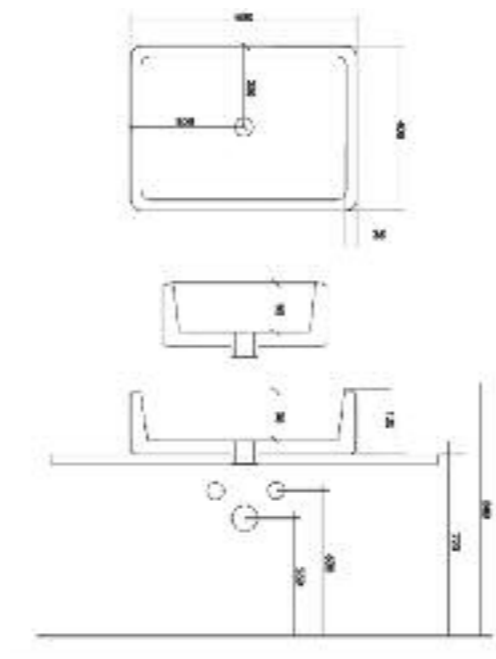

Art. 3132
Lavabo Tendenza senza foro rubinetteria cm. 60
Tendenza washbasin cm.60

Art. 0156
Vaso a terra Tendenza
Tendenza back to wall wc