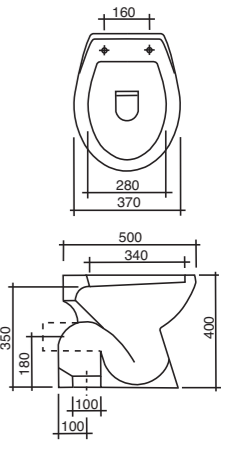

Vaso/Bidet con erogatore

Art. 3908
Vaso/bidet
Wc/bidet