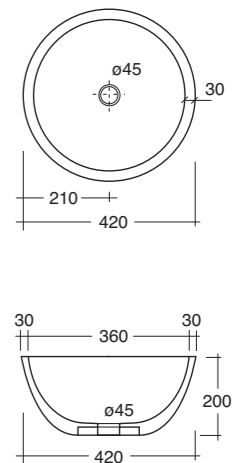

Art. 01589
Sedile cerniere oro
Sedile cerniere oro

Art. 015818
Sedile legno noce cer.cromo
Sedile legno noce cer.cromo

Art. 015819
Sedile legno noce cer.oro
Sedile legno noce cer.oro

Art. 015817
Sedile legno cerniere bronzo
Sedile legno cerniere bronzo

Art. 3111
Lavabo appoggio Harlem cm.42
Harlem counter top basin cm.42