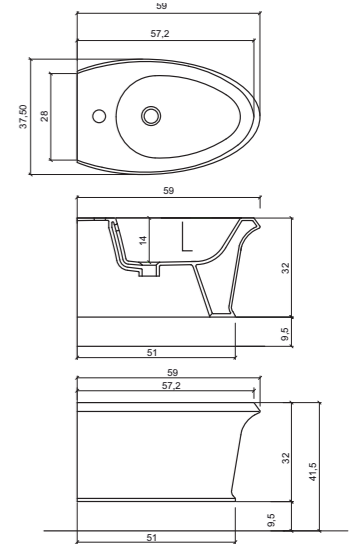

Art. 0955
Lavabo ovale cm. 60
Oval basin cm.60

Art. 0455
Lavabo circolare cm. 40
Lavabo circolare cm. 40

Le misure sono indicative e soggette a variazioni. The measures are indicative and subject to variations.

Le misure sono indicative e soggette a variazioni. The measures are indicative and subject to variations.