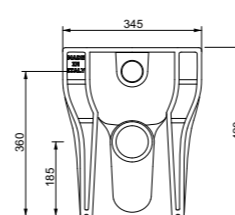

Art. 0156
Vaso a terra Tendenza
Tendenza back to wall wc