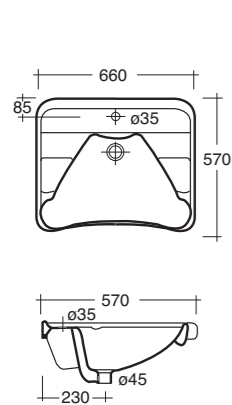

Art. 2270
Lavabo disabili cm.67
Washbasin for disabled cm.67