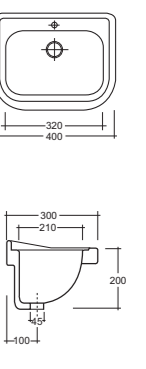

Lavabo baby

Art. 4108
Lavabo baby
Baby washbasin