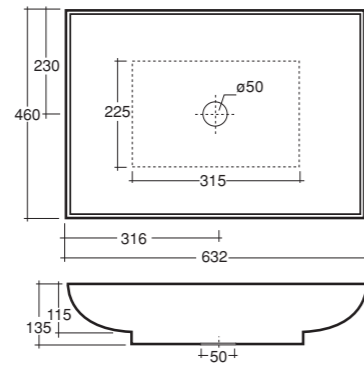

Art. 015817
Sedile legno cerniere bronzo
Sedile legno cerniere bronzo

Art. 3114
Lavabo Chelsea 40x40
Chelsea counter top basin 40x40

Art. 3113
Lavabo appoggio Queens cm.64
Queens counter top basin cm.64