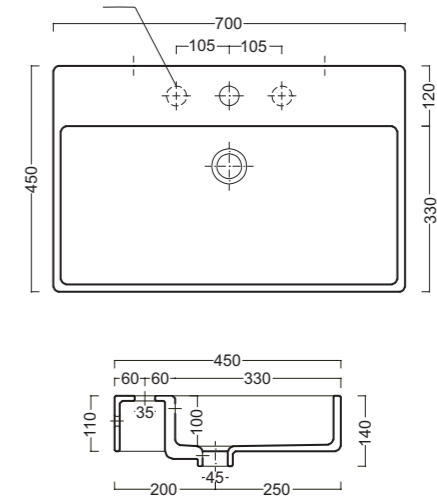

Art. 3125
Lavabo Charme 60x45 cm. appoggio / sospeso / struttura
Charme basin counter top / suspended / on frame 60x45 cm.

Art. 3126
Lavabo Charme 70x45 cm. appoggio / sospeso / struttura
Charme basin counter top / suspended / on frame 70x45 cm.