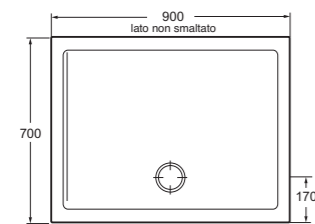

Art. 5716 / 70x90 cm.