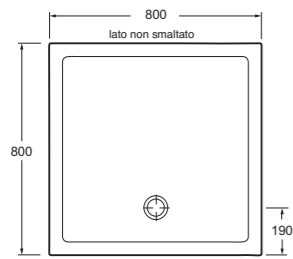

Art. 5316 / 80x80 cm.