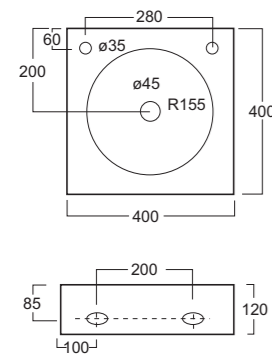

Art. 015817
Sedile legno cerniere bronzo
Sedile legno cerniere bronzo

Art. 3114
Lavabo Chelsea 40x40
Chelsea counter top basin 40x40

Art. 3113
Lavabo appoggio Queens cm.64
Queens counter top basin cm.64