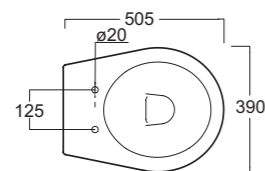

Art. 0850
Lavabo Soho cm.67
Soho washbasin cm.67
Art. 1050
Colonna Soho
Soho Pedestal

Art. 0150
Vaso Soho
Soho wc

Art. 0550
Bidet Soho
Soho bidet

Art. 0250
Vaso monoblocco Soho
Soho wc monobloc
Art. 0350
Cassetta monoblocco Soho
Soho cistern for wc monobloc

Art. 0850
Lavabo Soho cm.67
Soho washbasin cm.67
Art. 0950
Semicolonna Soho
Soho semi-pedestal

Art. 0450
Lavabo Trinity/Soho cm.50
Trinity/Soho wall hung bidet cm.50

Art. 0650
Vaso Soho sospeso
Soho wall hung wc bowl

Art. 0750
Bidet sospeso Soho
Soho wall hung bidet bowl