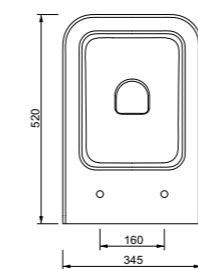

Art. 0156
Vaso a terra Tendenza
Tendenza back to wall wc