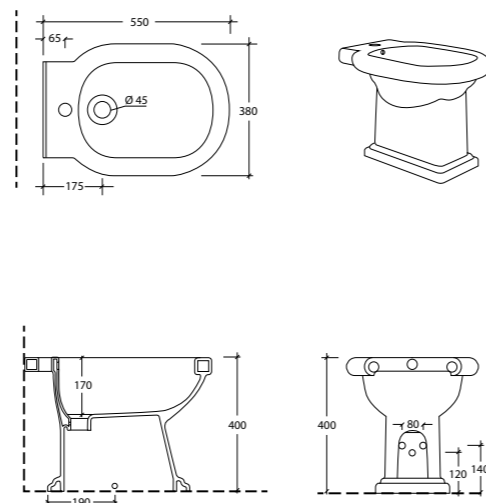

Art. 0558
Bidet 1/3 fori predisposti
Bidet 1/3 fori predisposti