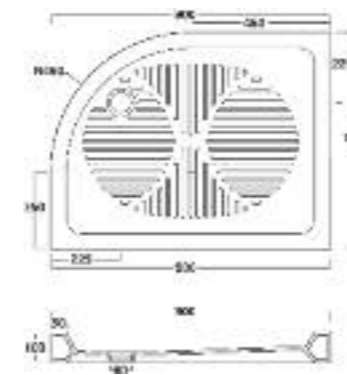

Art. 6003SX