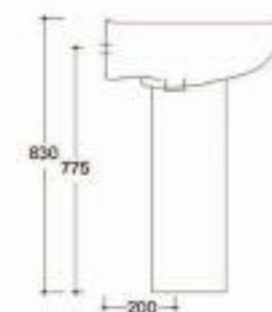

Art. 0857
Lavabo Cleo cm.67
Cleo washbasin cm.67

Art. 1057
Colonna Cleo
Cleo Pedestal