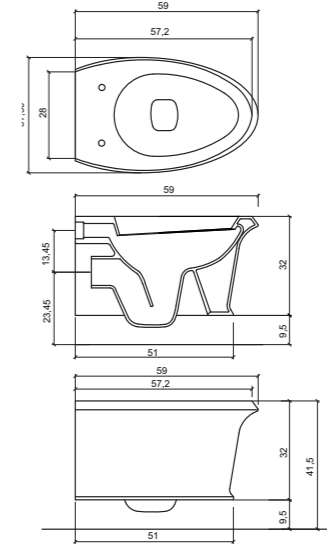

Art. 0955
Lavabo ovale cm. 60
Oval basin cm.60

Art. 0455
Lavabo circolare cm. 40
Lavabo circolare cm. 40

Le misure sono indicative e soggette a variazioni. The measures are indicative and subject to variations.

Le misure sono indicative e soggette a variazioni. The measures are indicative and subject to variations.