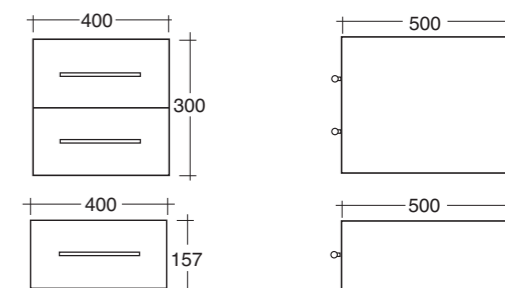

Cassetti posizionabili Dx/Sx cm.40x30p50 rovere sbiancato rovere vengè /bianco lucido/ bianco opaco/ beige

Floor standing furniture unit cm.40x30p50 bleached oak/vengè oak/white/ matt white/beige

Cassetti posizionabili Dx/Sx cm.40x15p50 rovere sbiancato / rovere vengè / bianco lucido/ bianco opaco/ beige