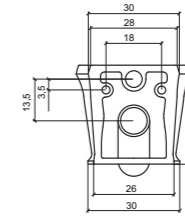

Art. 0655
Vaso sospeso
wall hung wc