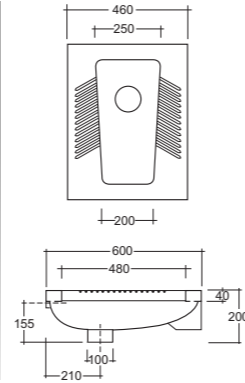

Vaso alla turca

Art. 3708
Vaso alla turca senza sifone
Squat closet without syphon