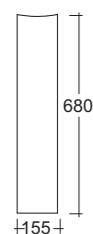

Art. 0850
Lavabo Soho cm.67
Soho washbasin cm.67
Art. 1050
Colonna Soho
Soho Pedestal