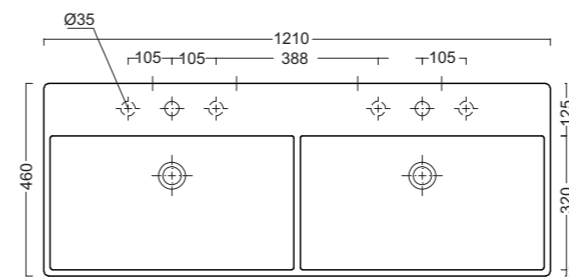

Art. 3129
Lavabo Charme 120x45 cm. appoggio / sospeso / struttura
Charme basin counter top / suspended / on frame 120x45 cm.