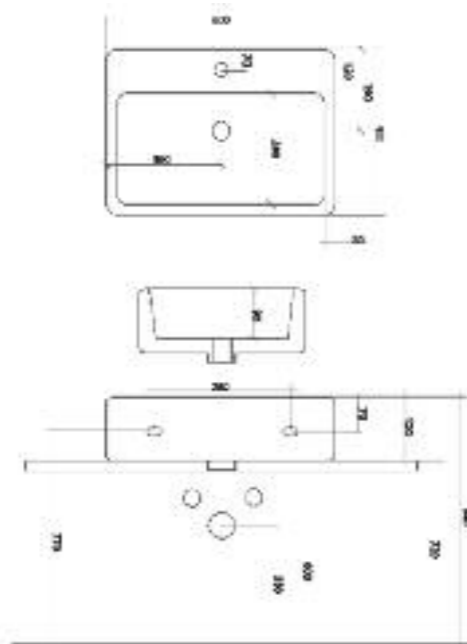

Art. 3134
Lavabo Tendenza cm. 60x40
Tendenza washbasin cm.60x40