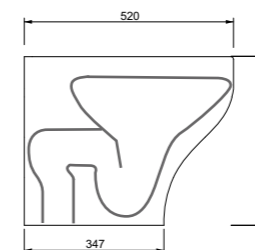

Art. 0156
Vaso a terra Tendenza
Tendenza back to wall wc