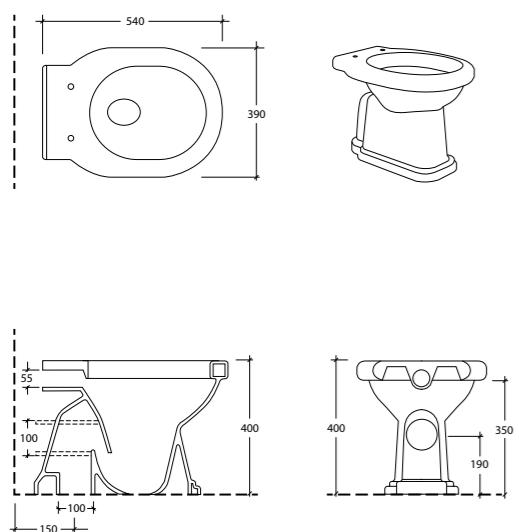

Art. 0158S
Vaso a terra scarico pavimento
Vaso a terra scarico pavimento

Art. 01588
Sedile con cerniere cromo
Sedile con cerniere cromo