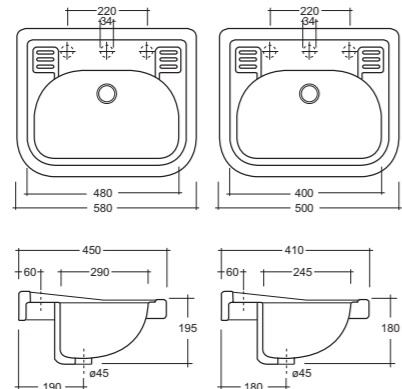

Art. 6003DX

Art. 6003SX

Lavello a canale

Art. 2913
Lavello a canale cm.90
Channel washbasin cm.90

Art. 3013
Lavello a canale cm.120
Channel washbasin cm.120

50x40/58x45

Art. 3308
Lavabo cm.58x45 / Washbasin cm.58x45