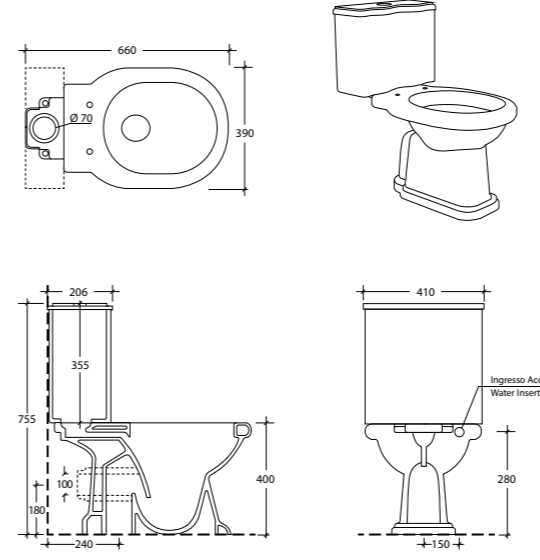

Art. 0258S
Vaso monoblocco a terra s.pavimento
Vaso monoblocco a terra s.pavimento

Art. 0258P
Vaso monoblocco a terra s.parete
Vaso monoblocco a terra s.parete

Art. 0358
Cassetta monoblocco
Vaso monoblocco a terra s.pavimento

Art. 04008
Batteria cassetta monoblocco corno
Vaso monoblocco a terra s.parete

Art. 04009
Batteria cassetta monoblocco oro
Vaso monoblocco a terra s.parete

Art. 843000
Coperchio per cassetta (ricambio)
Coperchio per cassetta ricambio