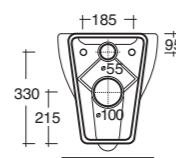

Art. 0660
Vaso sospeso Ese
Ese wall hung wc bowl

Art. 1057
Colonna Cleo
Cleo Pedestal