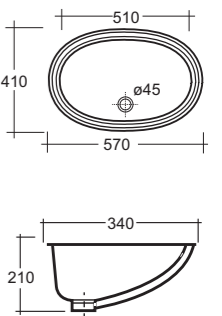

Praga

Art. 2703
Lavabo incasso sottopiano Praga cm.57x41
Praga fitted under counter top washbasin cm.57x41

Vasche Standard

Realizzate in acciaio porcellanato di prima qualità ad alta resistenza, si pregiano di forme sobrie ed eleganti. L'accurata lavorazione di porcellanatura offre una superficie levigata e brillante di facile pulizia. Cinque sono i formati prodotti: cm.120x70 -140x70 -150x70 -160x70 -170x70.