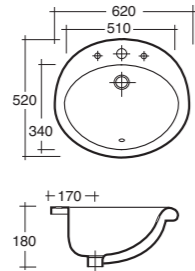

Lavabi incasso / Recessed basins

Londra

Art. 2580
Lavabo sopra piano Londra cm.62
Londra over shelf washbasin cm.62