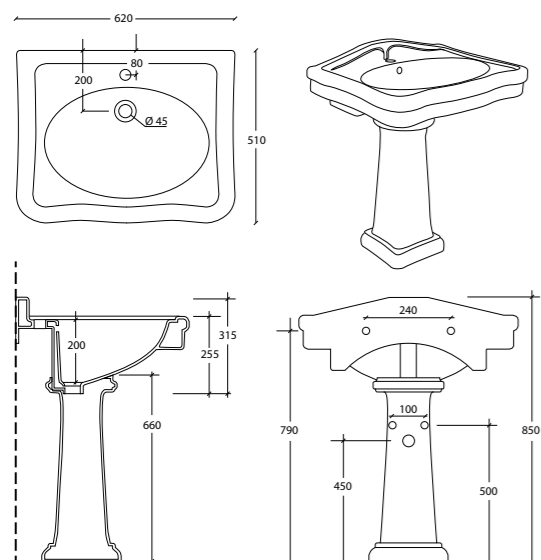

Art. 0859
Lavabo da 62 cm.
Washbasins 62 cm.

Art. 1058
Colonna
Pedestal