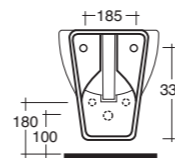

Art. 0760
Bidet sospeso Ese
Ese wall hung bidet bowl

Art. 1057
Colonna Cleo
Cleo Pedestal