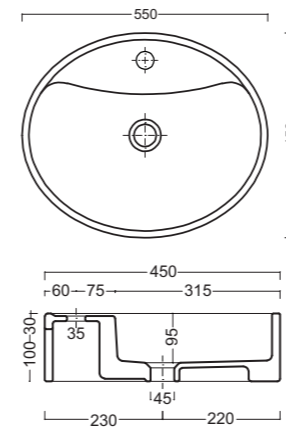

Art. 842000
Cassetta alta con coperchio
Cassetta alta con coperchio

Art. 042008
Batteria cassetta alta cromo
Batteria cassetta alta cromo

Art. 042008T
Tubo esterno x cassetta alta cromo
Tubo esterno x cassetta alta cromo

Art. 042009
Batteria cassetta alta oro
Batteria cassetta alta oro

Art. 042009T
Tubo esterno x cassetta alta oro
Tubo esterno x cassetta alta oro

Art. 848000
Cassetta a zaino con coperchio
Cassetta a zaino con coperchio

Art. 3118
Lavabo Oxford 54,5x45 cm.appoggio.
Oxford counter top basin 54,5x45 cm.