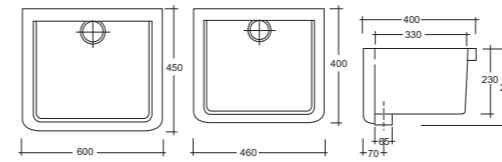

Art. P1DISCER
Piatto doccia filo pavimento in ceramica cm.80x80 senza piletta
Ceramic shower tray floor level cm.80x80 without clic-clac plug

Art. P2DISCER
Piatto doccia filo pavimento in ceramica cm.90x90 senza piletta
Ceramic shower tray floor level cm.90x90 without clic-clac plug

Pilozzo 46x40/60x45 cm.