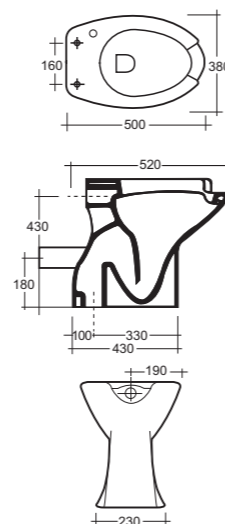

Art. 2570
Vaso/bidet disabili con erogatore
Handicap wc/bidet with delivery