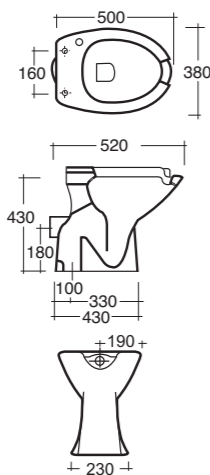

Art. 2370
Vaso "S" disabili
Wc "S" for disabled