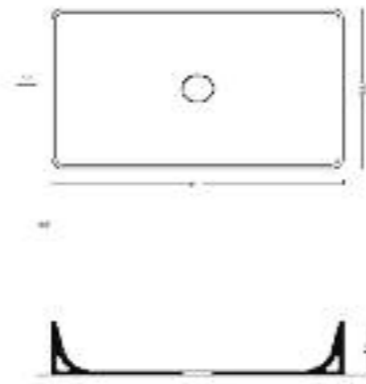

Art. 3148
Vanity Star 50x60 cm. appoggio
Vanity Star counter top basin 50x60 cm.