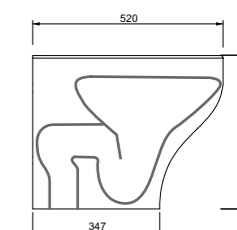

Art. 0556
Bidet a terra Tendenza
Tendenza back to wall bidet