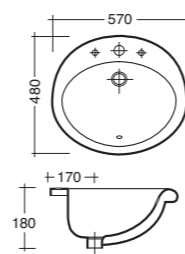

Lavabo baby

Art. 4108
Lavabo baby
Baby washbasin

Lavabi incasso / Recessed basins

Londra

Art. 2580
Lavabo sopra piano Londra cm.62
Londra over shelf washbasin cm.62

Madrid

Art. 2590
Lavabo sopra piano Madrid cm.57
Madrid over shelf washbasin cm.57