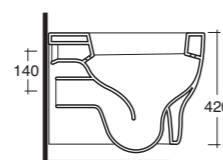

Art. 0860
Lavabo Ese cm.66
Ese washbasin cm.66

Art. 0960
Semicolonna Ese
Ese Semi-pedestal

Art. 1057
Colonna Cleo
Cleo Pedestal

Art. 0550
Bidet Soho
Soho bidet

Art. 0157S
Vaso suolo Cleo
Vaso suolo Cleo

Art. 0157P
Vaso parete Cleo
Vaso parete Cleo

Art. 7
Copriwater Cleo
Cleo copriwater

La distanza del centro foro scarico terra è riferita alla base del sanitario, e non al muro.

La distanza del centro foro scarico terra è riferita alla base del sanitario, e non al muro.