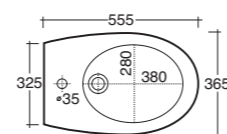

Art. 0860
Lavabo Ese cm.66
Ese washbasin cm.66

Art. 0960
Semicolonna Ese
Ese Semi-pedestal

Art. 1057
Colonna Cleo
Cleo Pedestal

Art. 0550
Bidet Soho
Soho bidet

Art. 0157S
Vaso suolo Cleo
Vaso suolo Cleo

Art. 0157P
Vaso parete Cleo
Vaso parete Cleo

Art. 7
Copriwater Cleo
Cleo copriwater

La distanza del centro foro scarico terra è riferita alla base del sanitario, e non al muro.

La distanza del centro foro scarico terra è riferita alla base del sanitario, e non al muro.