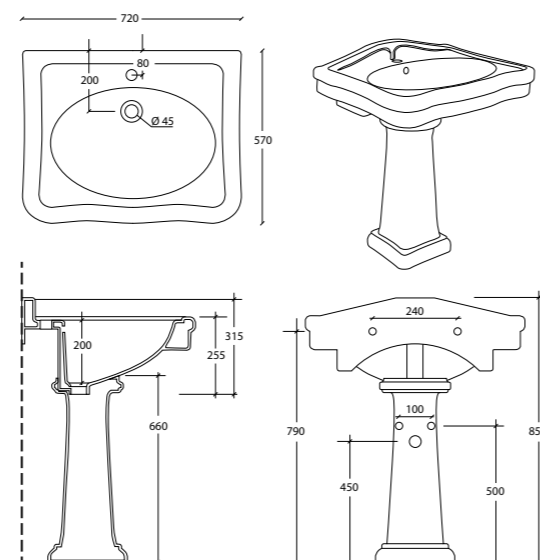

Art. 0858
Lavabo da 75 cm.
Washbasins 75 cm.

Art. 1058
Colonna
Pedestal