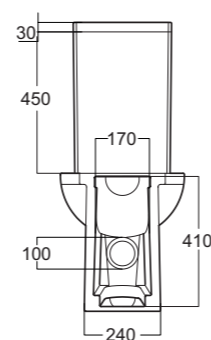

Art. 0150
Vaso Soho
Soho wc

Art. 0550
Bidet Soho
Soho bidet

Art. 0250
Vaso monoblocco Soho
Soho wc monobloc
Art. 0350
Cassetta monoblocco Soho
Soho cistern for wc monobloc

Art. 0850
Lavabo Soho cm.67
Soho washbasin cm.67
Art. 0950
Semicolonna Soho
Soho semi-pedestal

Art. 0450
Lavabo Trinity/Soho cm.50
Trinity/Soho wall hung bidet cm.50

Art. 0650
Vaso Soho sospeso
Soho wall hung wc bowl

Art. 0750
Bidet sospeso Soho
Soho wall hung bidet bowl