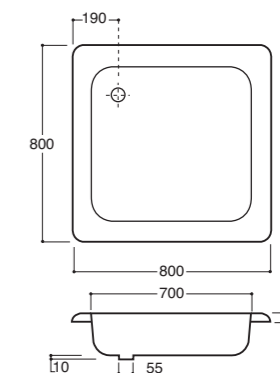

Part. Fori rubinetteria
Part. Taps holes

Part. antidrucciolo
Part. antislip

Piedini in acciaio e PVC
Steel and PVC legs

Piedini in PVC
PVC legs

- Art. 1581**
Piatto doccia quadrato cm.80x80x16
Square shower tray cm.80x80x16
- Art. 1580**
Piatto doccia quadrato cm.80x80x8
Square shower tray cm.80x80x8
- Art. 1571**
Piatto doccia quadrato cm.70x70x12
Square shower tray cm.70x70x12
- Art. 1570**
Piatto doccia quadrato cm.70x70x8
Square shower tray cm.70x70x8
- Art. 1591**
Piatto doccia quadrato cm.90x90x16
Square shower tray cm.90x90x16