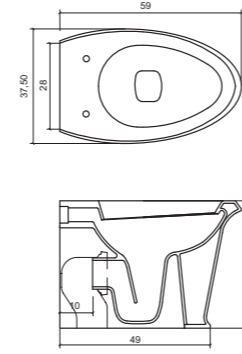

La serie Tendenza sospesa sarà disponibile da dicembre 2016
Tendenza wall hung available december 2016

Art. 0955
Lavabo ovale cm. 60
Oval basin cm.60

Art. 0455
Lavabo circolare cm. 40
Lavabo circolare cm. 40