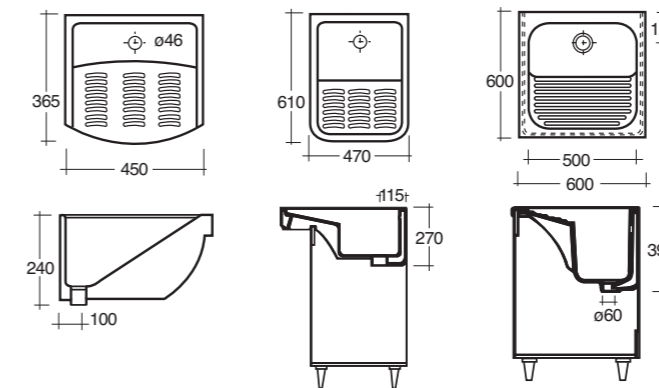

Lavatoio 60x50 cm.

Art. 4411
Vasca lavatoio cm.60x50 / Wash-tub cm.60x50

Angolare

- Art. 6015**
Piatto doccia cm.80x80
Shower tray cm.80x80
- Art. 6115**
Piatto doccia cm.90x90
Shower tray cm.90x90

Lavapanni 46x37/60x45/60x60 cm.