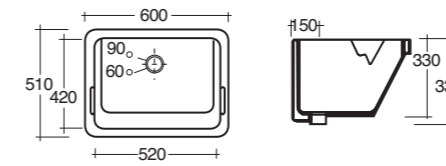

Lavatoio 60x50 cm.