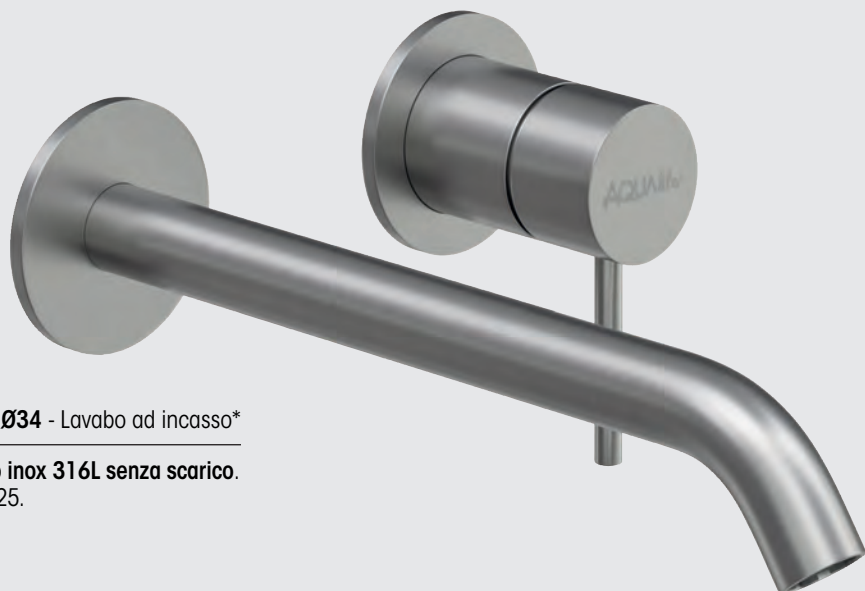

cod. RUB077 **LIFE Ø34** - Lavabo ad incasso*

Miscelatore monocomando in acciaio inox 316L senza scarico. Bocca lunghezza 20cm. Cartuccia Ø25. Colore **Inox spazzolato**
* Parti esterne inox 316L
* Corpo incasso in ottone