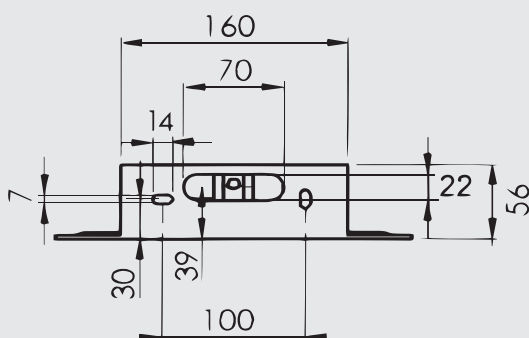

cod.	misura
ADO393	Bianco opaco
ADO394	Nero opaco
ADO395	Inox spazzolato
ADO162	Cromo lucido

PIASTRA FISSAGGIO A MURO

Legenda:

A = Flessibile x soffione G 1/2

B = Piastra fissaggio a muro

Soffione doccia serie SMALL cascata 500x200mm