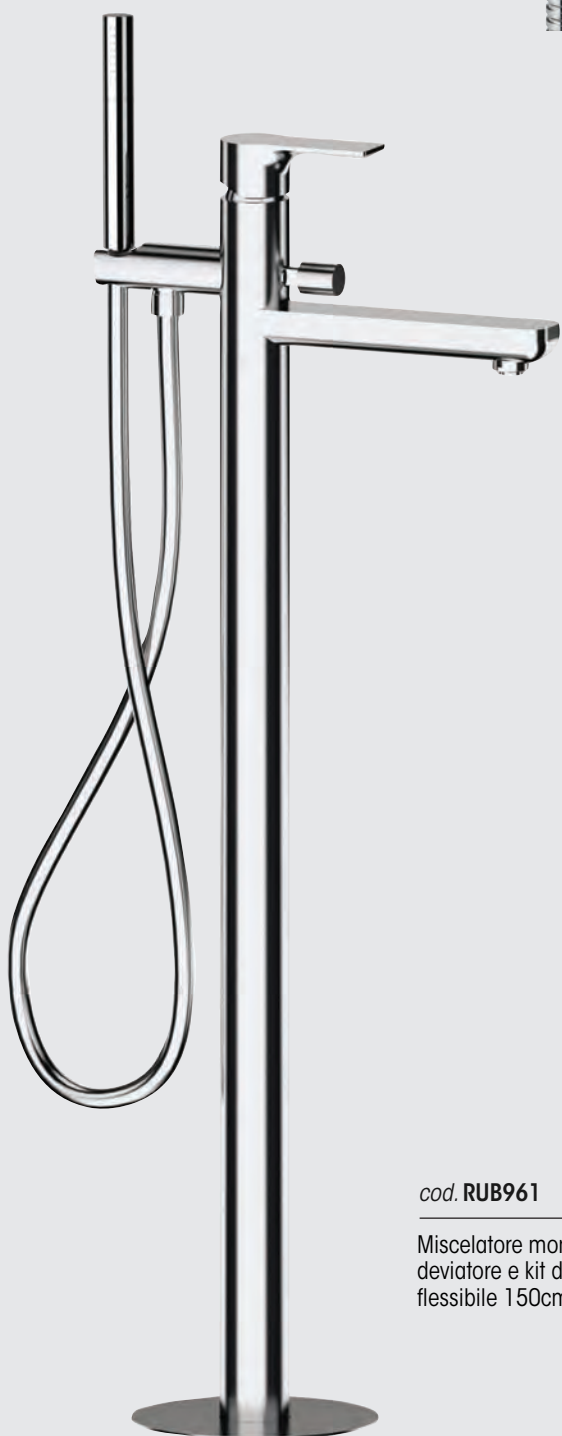

cod. **RUB961** **COMPASS** - Miscelatore vasca a pavimento

Miscelatore monocomando **VASCA da PAVIMENTO**, con deviatore e kit doccia in ottone, doccetta anticalcare e flessibile 150cm, senza scarico. Colore **Cromo**