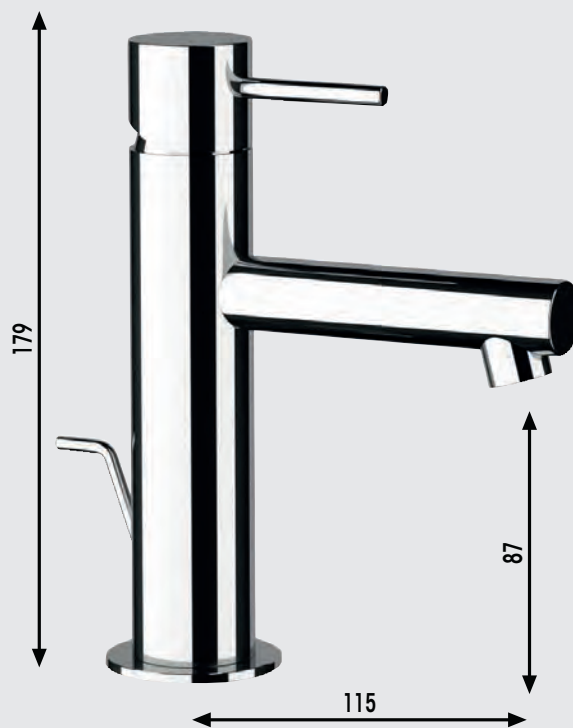

cod. RUB468 SLIM - Lavabo monoforo

Miscelatore monocomando con scarico 1"1/4 e flessibili. Cartuccia Ø25. Colore **Cromo**