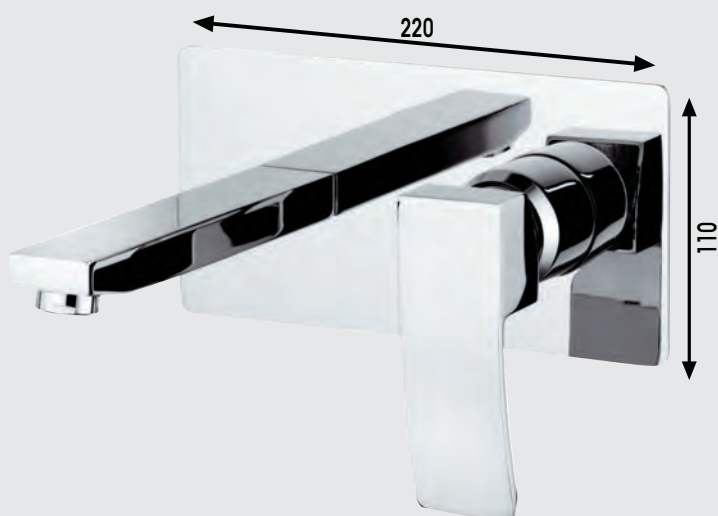

cod. RUB620 9.15 - Lavabo ad incasso

Miscelatore monocomando **senza scarico**. Bocca lunghezza 18cm. Cartuccia Ø35. Colore **Cromo**