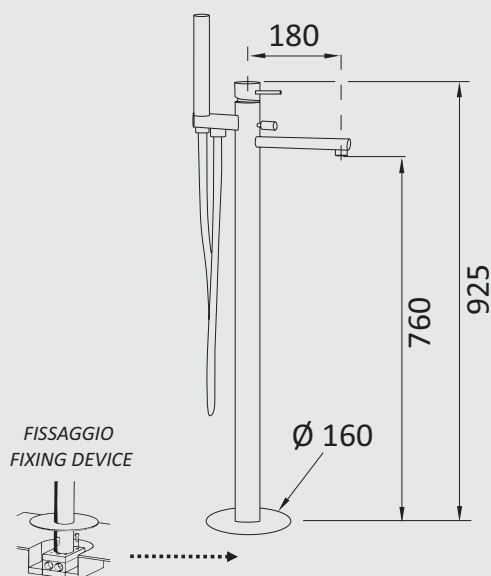

SLIM - Incasso doccia con deviatore

Miscelatore monocomando. Cartuccia Ø35. Colore **Nero Opaco**

AQUA

cod. RUB955

SLIM - Miscelatore bordo vasca

Miscelatore monocomando **bordo vasca** 3 fori, con deviatore e kit doccia. Colore **Nero opaco**