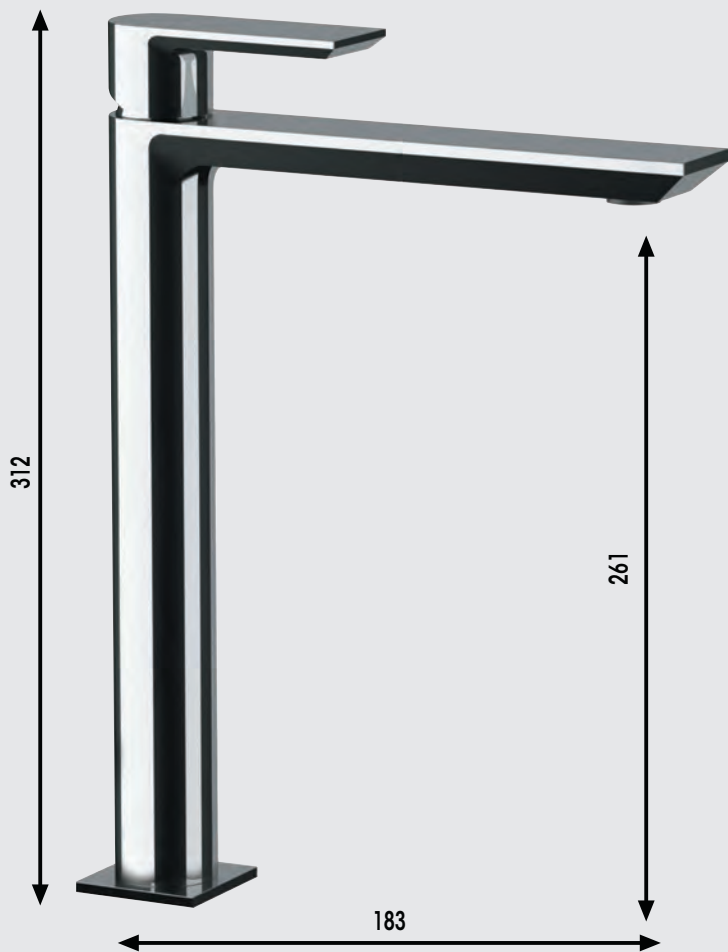

cod. RUB821 EVEN - Lavabo d'arredo

Miscelatore monocomando **senza scarico**, con flessibili. Cartuccia Ø25. Colore **Cromo**