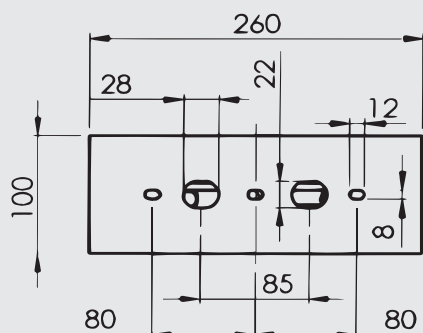

PIASTRA FISSAGGIO A MURO

Legenda:

- A = Coperchio con viti
- B = Flessibile x soffione G 1/2
- C = Flessibile x soffione G 1/2
- D = Piastra fissaggio a muro