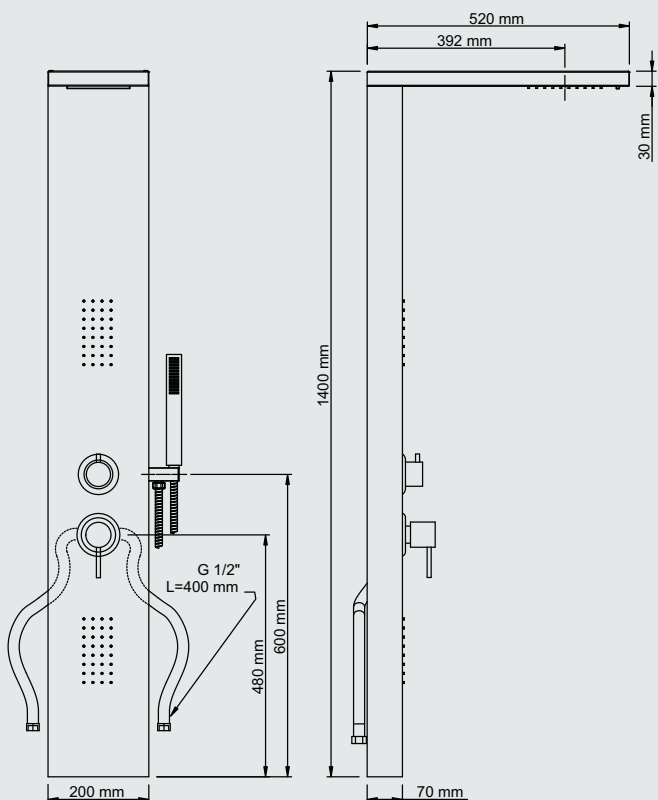

Colonna doccia TOWER Meccanica

Colonna multifunzione in **acciaio inox AISI 304** completa di miscelatore monocomando **meccanico**, soffione, cascata, doccetta a mano monogetto, 2 getti orizzontali, flessibile in acciaio inox doppia aggraffatura 1500mm.

cod.	colore	materiale
VAS023	Inox spazzolato	Acciaio INOX