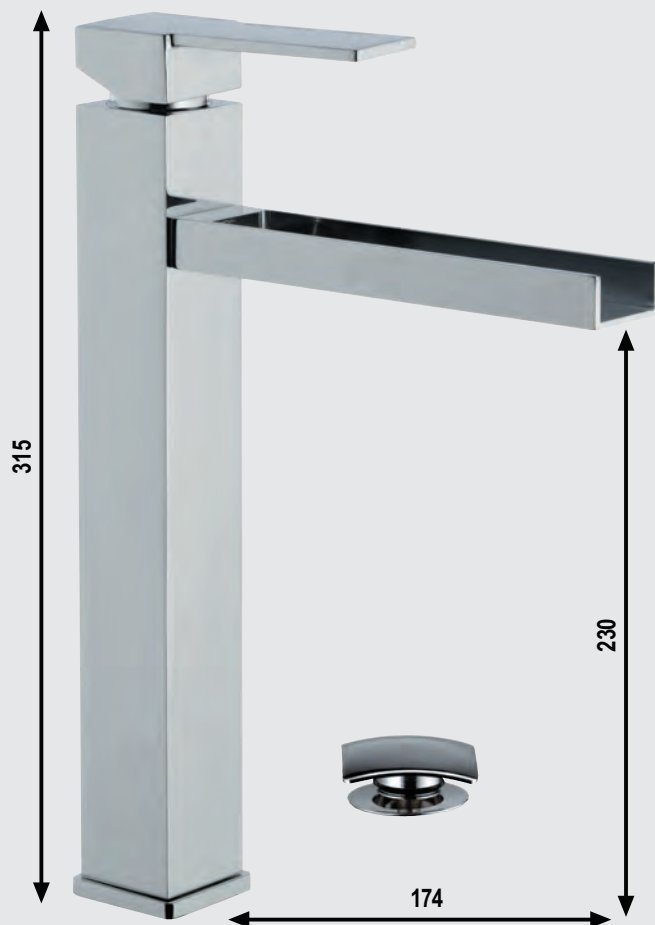

cod. RUB618 DAFNE - Lavabo d'arredo a cascata

Miscelatore monocomando con scarico click-clak, con flessibili. Cartuccia Ø35. Colore Cromo