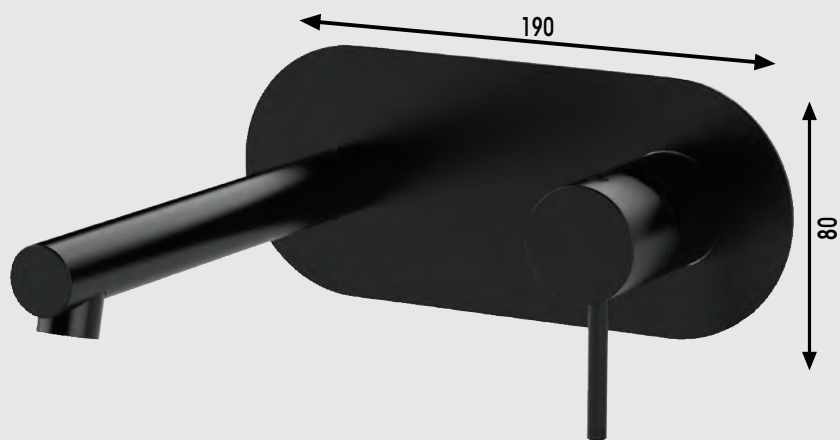

cod. RUB764 SLIM - Lavabo ad incasso

Miscelatore monocomando **senza scarico**. Bocca lunghezza 18cm. Cartuccia Ø25. Colore **Nero Opaco**