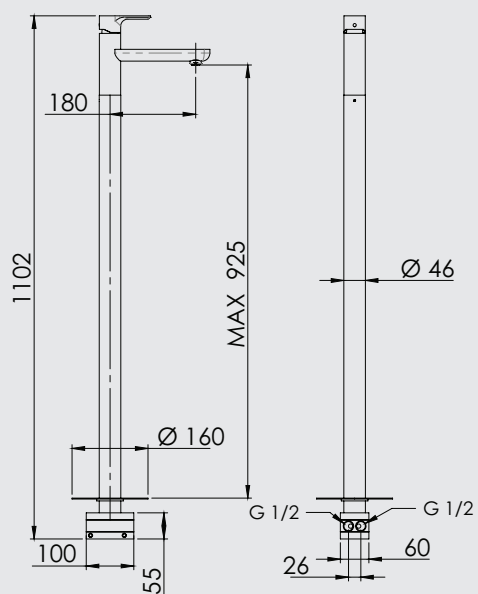

cod. **RUB970**   **COMPASS** - Miscelatore lavabo a pavimento

Miscelatore monocomando lavabo da terra con scarico click-clack con troppopieno. Colore **Bianco Opaco**