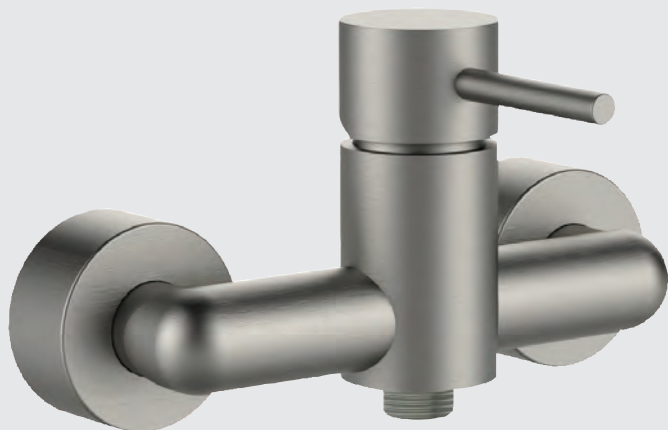

cod. RUB855 SLIM - Lavabo ad incasso

Miscelatore monocomando **senza scarico**. Bocca lunghezza 18cm. Cartuccia Ø25. Colore **Nichel spazzolato Opaco**

cod. RUB854 SLIM - Bidet monoforo

Miscelatore monocomando **senza scarico**, con flessibili. Cartuccia Ø25. Colore **Nichel spazzolato Opaco**