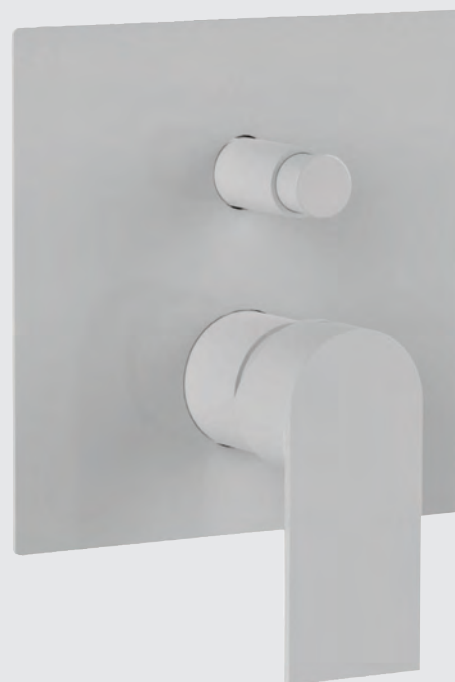

cod. RUB838 **EVEN - Bidet monoforo**

Miscelatore monocomando **senza scarico**, con flessibili. Cartuccia Ø25. Colore **Bianco Opaco**

cod. RUB842

EVEN - Incasso doccia

Miscelatore monocomando. Cartuccia Ø35. Colore **Bianco Opaco**