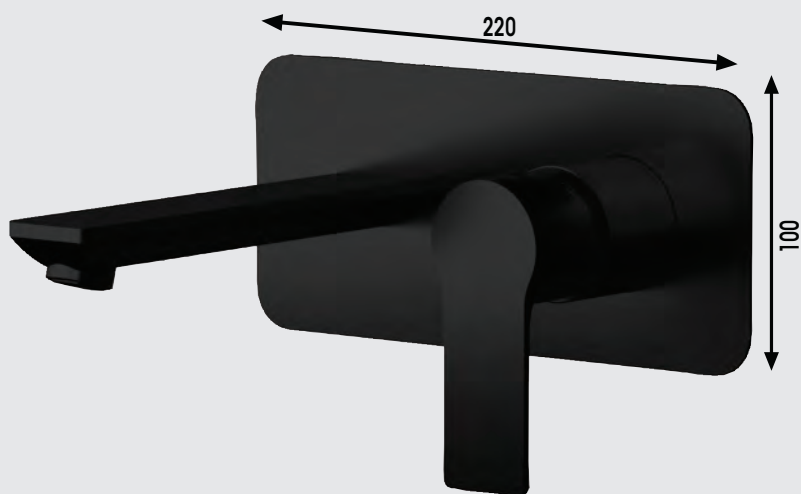

cod. RUB912 COMPASS - Lavabo d'arredo

Miscelatore monocomando **senza scarico**, con flessibili. Cartuccia Ø35. Colore **Nero Opaco**

cod. RUB913 COMPASS - Lavabo monoforo

Miscelatore monocomando **senza scarico**, con flessibili. Cartuccia Ø35. Colore **Nero Opaco**