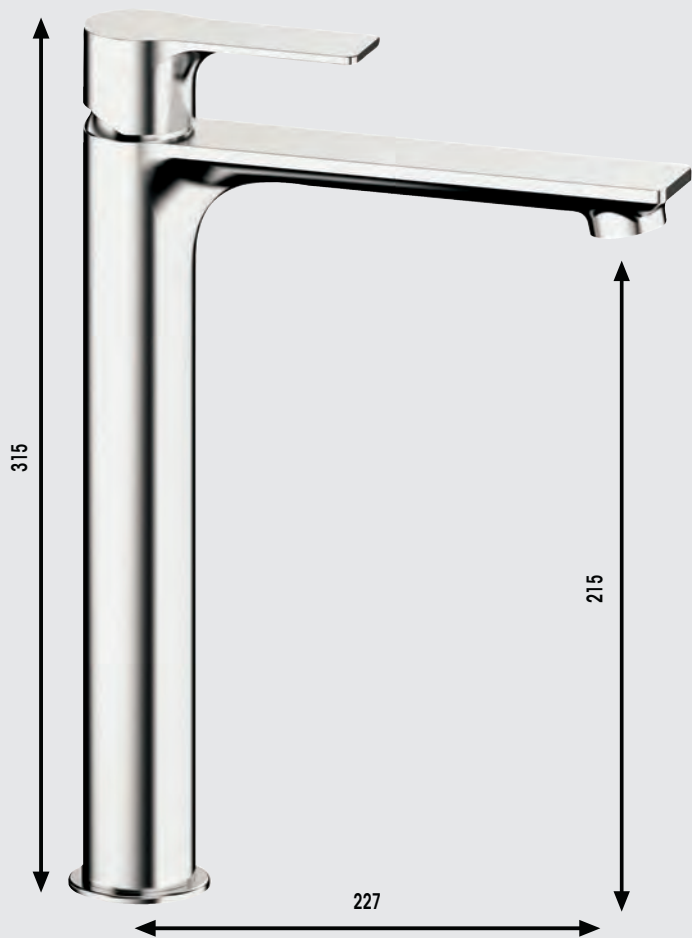

AQUA

cod. **RUB969** **COMPASS** - Miscelatore lavabo a pavimento

Miscelatore monocomando lavabo da terra con scarico click-clack con troppopieno. Colore **Cromo**

cod. RUB900 COMPASS - Lavabo d'arredo

Miscelatore monocomando **senza scarico**, con flessibili. Cartuccia Ø35. Colore **Cromo**