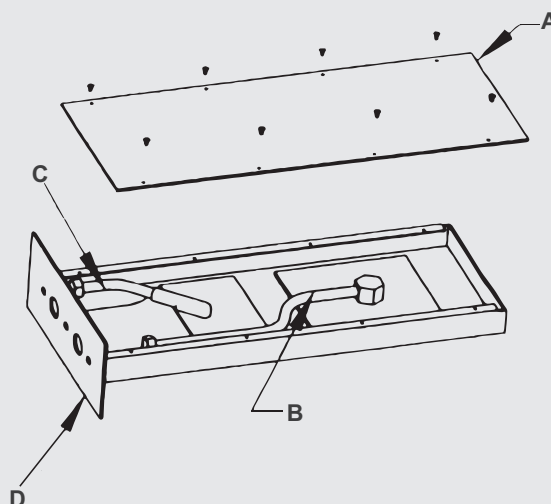

PIASTRA FISSAGGIO A MURO

Legenda:

- A = Coperchio con viti
- B = Flessibile x soffione G 1/2
- C = Flessibile x soffione G 1/2
- D = Piastra fissaggio a muro