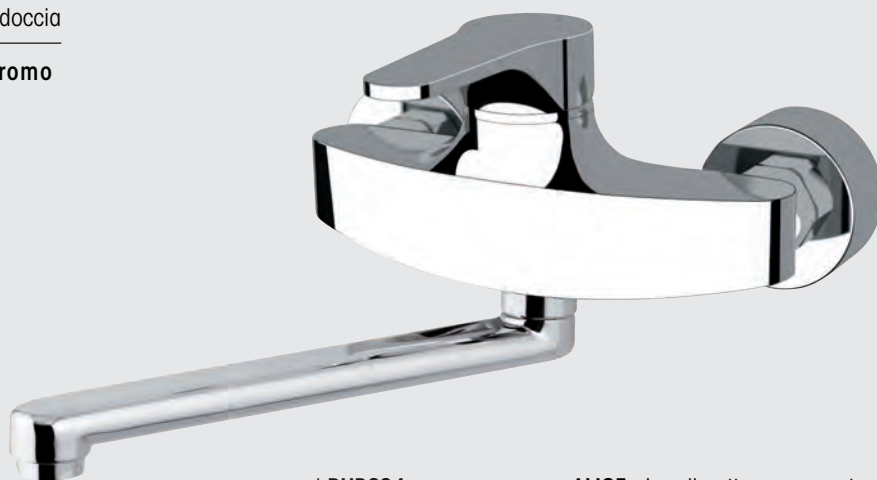

cod. RUB480

ALICE - Incasso doccia **con deviatore**

Miscelatore monocomando. Cartuccia Ø35. Colore **Cromo**

cod. RUB331

ALICE - Esterno per doccia

Miscelatore monocomando. Cartuccia Ø35. Colore **Cromo**