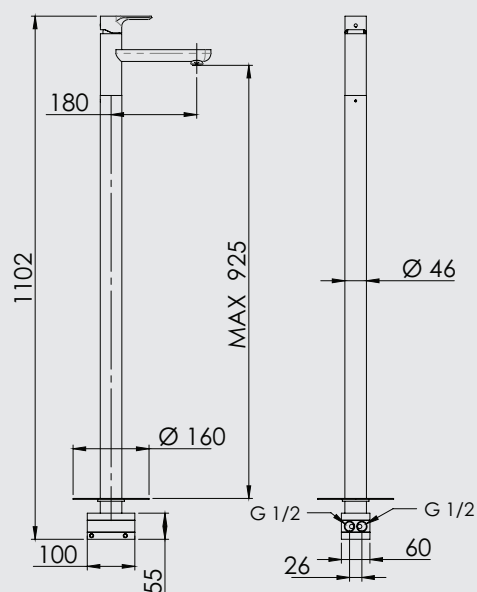

cod. **RUB969**   **COMPASS** - Miscelatore lavabo a pavimento

Miscelatore monocomando lavabo da terra con scarico click-clack con troppopieno. Colore **Cromo**