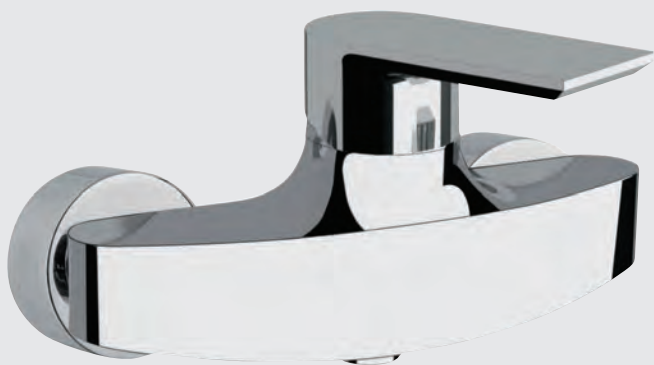

cod. RUB825

EVEN - Esterno per doccia

Miscelatore monocomando. Cartuccia Ø25. Colore **Cromo**