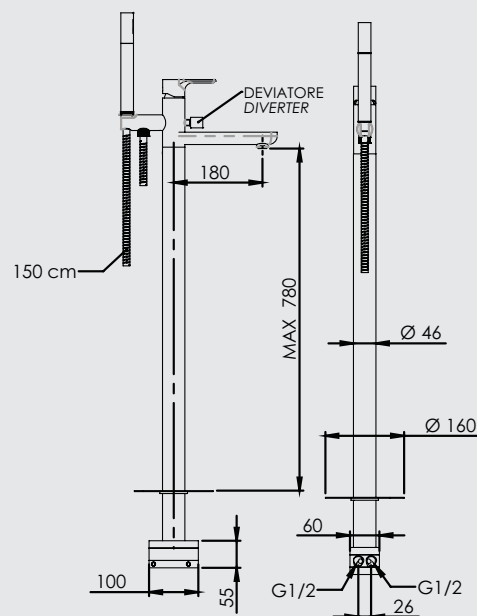

cod. **RUB961** **COMPASS** - Miscelatore vasca a pavimento