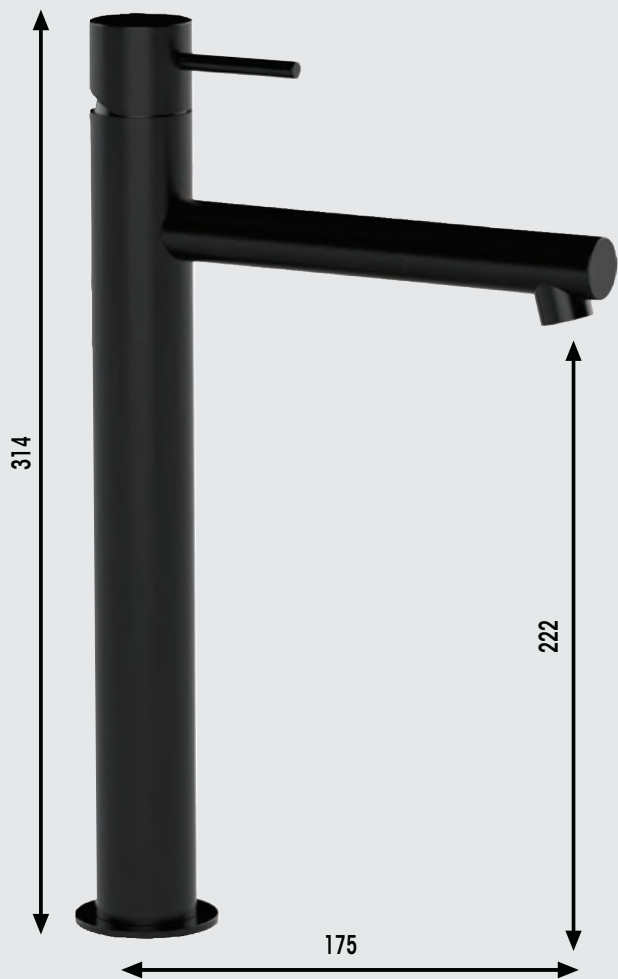

cod. RUB762 SLIM - Lavabo d'arredo

Miscelatore monocomando **senza scarico**, con flessibili. Cartuccia Ø25. Colore **Nero Opaco**