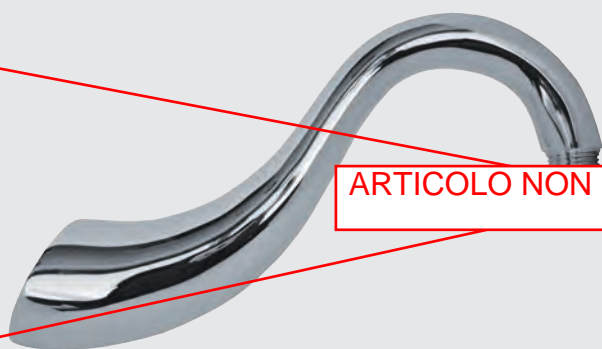

ARTICOLO NON PIÙ DISPONIBILE

G0017- Braccio per doccia

Braccio doccia **ORIZZONTALE** in ottone cromato con
attacco femmina 1/2. Colore **Cromo**