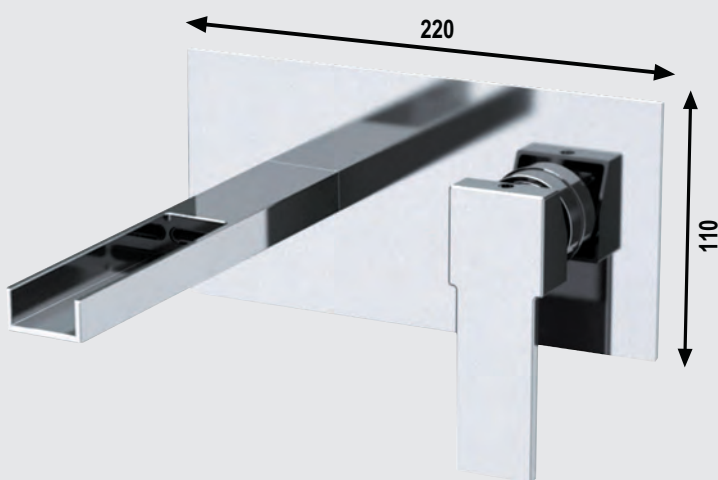

cod. RUB619 DAFNE - Lavabo ad incasso a cascata

Miscelatore monocomando senza scarico. Bocca lunghezza 18cm. Cartuccia Ø35. Colore Cromo

cod. RUB324 DAFNE - Esterno per vasca a cascata

Miscelatore monocomando con doccia duplex e flessibile 150cm. Cartuccia Ø35. Colore Cromo