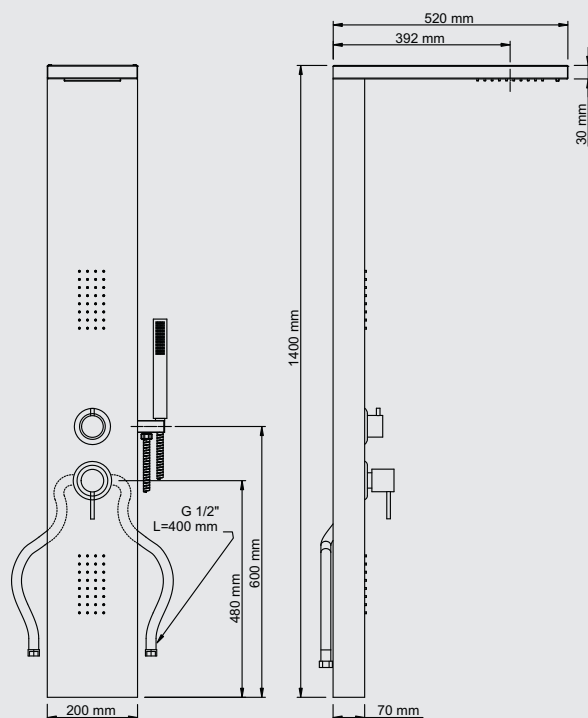

Colonna doccia TOWER Meccanica

Colonna multifunzione in **alluminio** completa di miscelatore monocomando **meccanico**, soffione, cascata, doccetta a mano monogetto, 2 getti orizzontali, flessibile in acciaio inox doppia aggraffatura 1500mm.

cod.	colore	materiale
VAS027	Bianco matt	Alluminio
VAS034	Nero matt	Alluminio