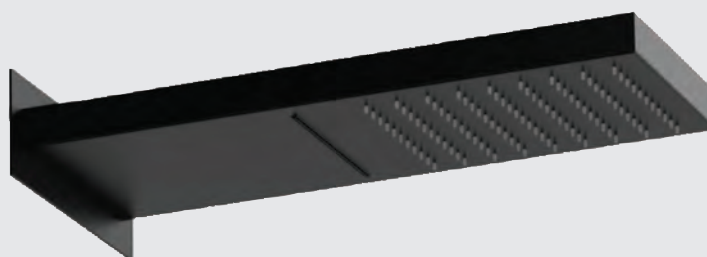

Soffione doccia serie SMALL cascata 500x200mm

Soffione doccia 2 getti: normale o cascata attacco a parete rettangolare in acciaio inox AISI 304 H. 30mm
Colore **Bianco opaco, Nero opaco, Inox spazzolato, Cromo lucido**

cod.	misura
AD0309	Bianco opaco
AD0310	Nero opaco
AD0311	Inox spazzolato
AD0161	Cromo lucido