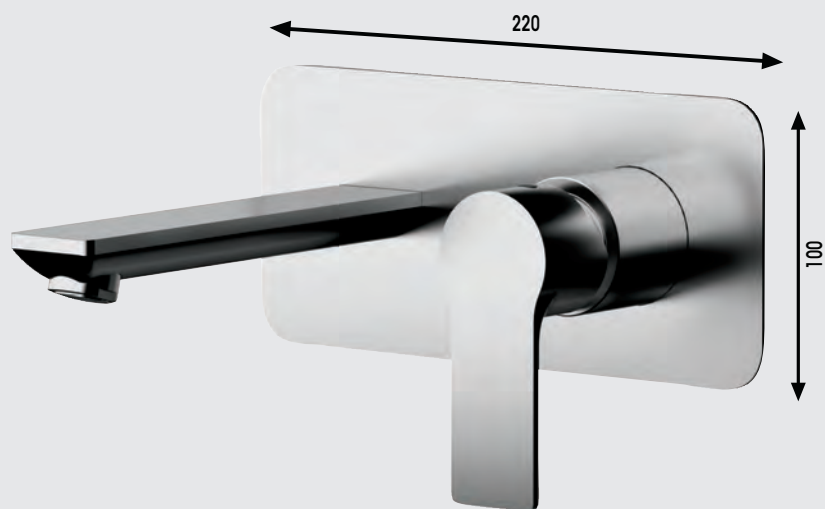

cod. RUB905 COMPASS - Lavabo ad incasso

Miscelatore monocomando **senza scarico**. Bocca lunghezza 18cm. Cartuccia Ø35. Colore **Cromo**