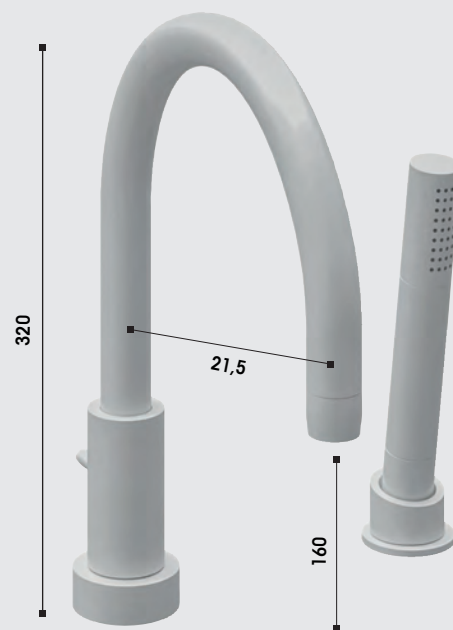

cod. RUB896

COMPASS - Esterno per vasca

Miscelatore monocomando con doccia duplex e flessibile 150cm. Cartuccia Ø35. Colore **Bianco Opaco**

cod. RUB638 COMPASS - Miscelatore bordo vasca

Miscelatore monocomando **bordo vasca** 3 fori, con deviatore e kit doccia. Colore **Bianco opaco**