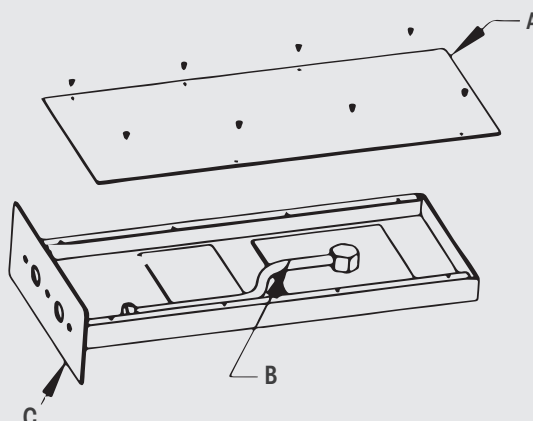

PIASTRA FISSAGGIO A MURO

1. Legenda:
   A = Coperchio con viti
   B = Flessibile x soffione G 1/2
   C = Piastra fissaggio a muro