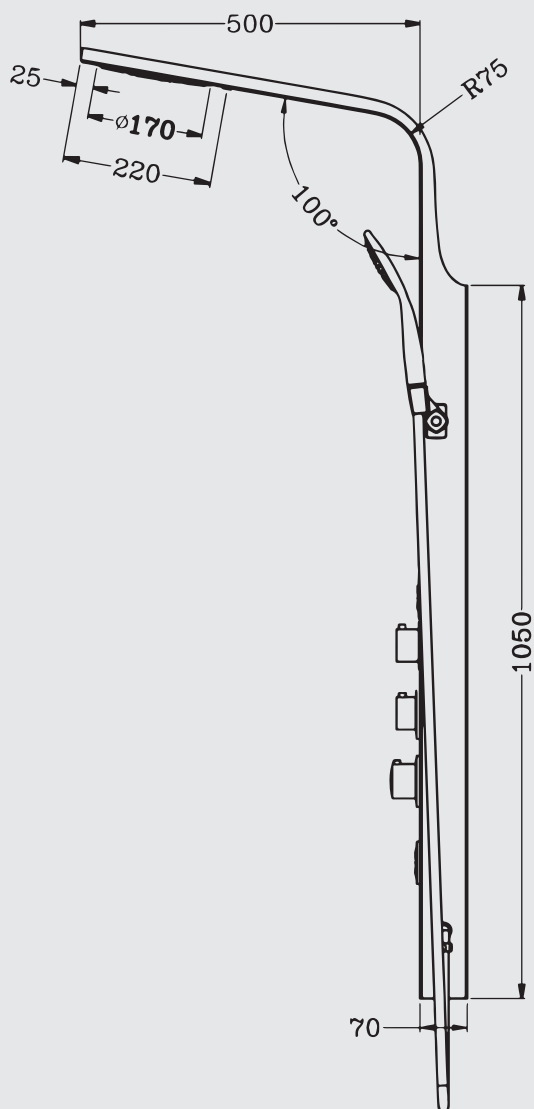

Colonna doccia ERIKA Termostatica

Colonna multifunzione in acciaio inox lucido completa di miscelatore monocomando **termostatico**, soffione, cascata, doccetta a mano monogetto, 3 getti orizzontali, flessibile in acciaio inox doppia aggiratura 1500mm.

cod.
VAS169

colore
Inox Lucido

Colonna Doccia:
in acciaio inox AISI 304
lucido

Caratteristiche:
Miscelatore monocomando **termostatico**
4 funzioni selezionabili tramite deviatore:
- Doccetta a mano 1 getto
- Soffione
- Effetto cascata
- 3 Getti orizzontali

Flessibile Doccetta:
in acciaio inox doppia aggiratura
1500 mm