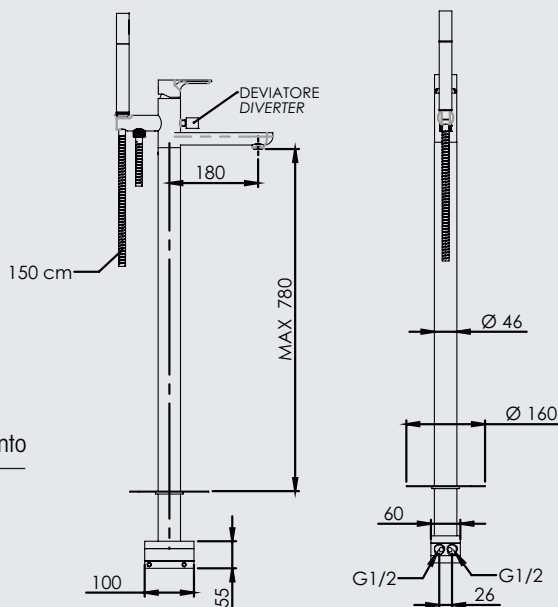

cod. RUB896

COMPASS - Esterno per vasca

Miscelatore monocomando con doccia duplex e flessibile 150cm. Cartuccia Ø35. Colore **Bianco Opaco**

cod. RUB638 COMPASS - Miscelatore bordo vasca

Miscelatore monocomando **bordo vasca** 3 fori, con deviatore e kit doccia. Colore **Bianco opaco**