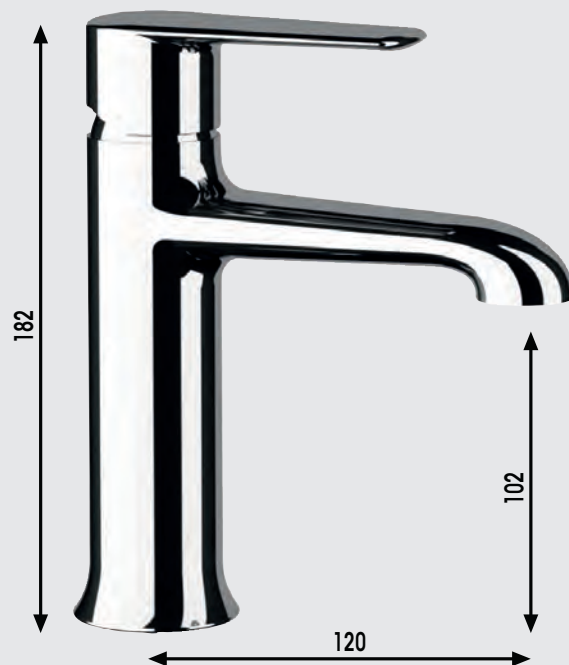

cod. RUB488 **PANORMOS** - Lavabo monoforo

Miscelatore monocomando con scarico 1"1/4 e flessibili.
Cartuccia Ø35. Colore **Cromo**