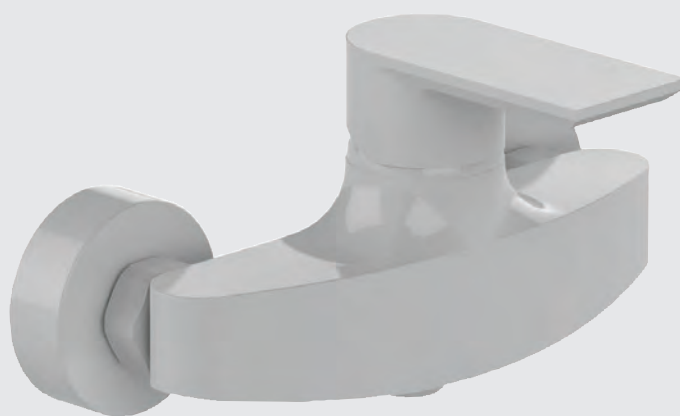

cod. RUB843

EVEN - Incasso doccia con deviatore

Miscelatore monocomando. Cartuccia Ø35. Colore **Bianco Opaco**

cod. RUB840

EVEN - Esterno per vasca

Miscelatore monocomando con doccia duplex e flessibile 150 cm. Cartuccia Ø25. Colore **Bianco Opaco**