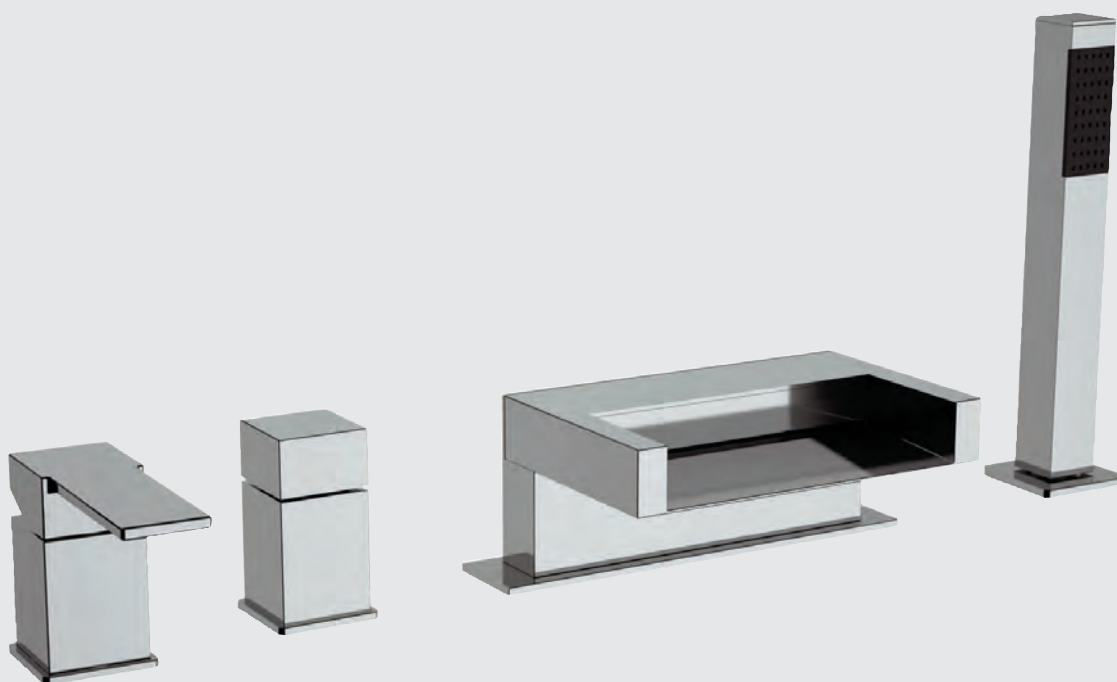

cod. RUB433

DAFNE - Miscelatore bordo vasca

Miscelatore monocomando **Bordo VASCA** 4 fori **bocca cascata**, con deviatore, doccia ottone e flessibile. Colore **Cromo**