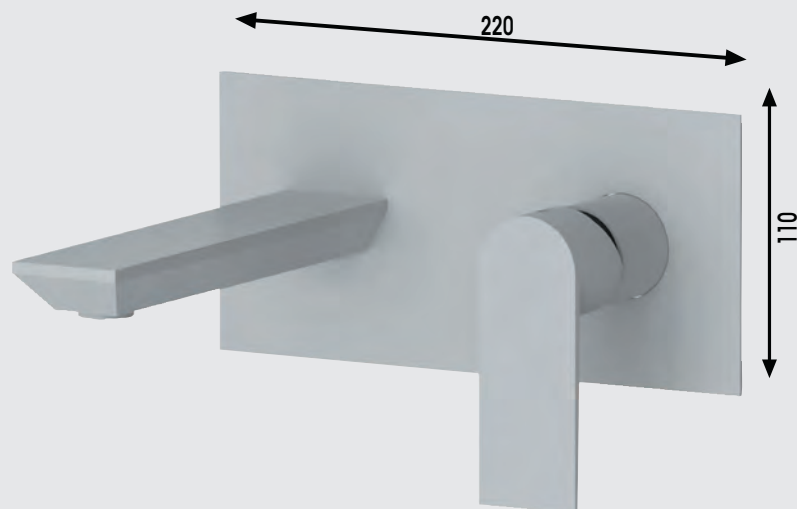

cod. RUB839 **EVEN - Lavabo ad incasso**

Miscelatore monocomando **senza scarico**. Bocca lunghezza 18cm. Cartuccia Ø25. Colore **Bianco Opaco**