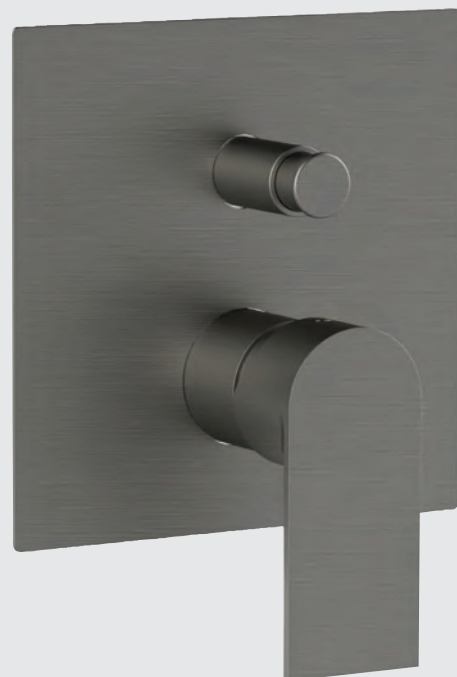

cod. RUB846 EVEN - Bidet monoforo

Miscelatore monocomando **senza scarico**, con flessibili. Cartuccia Ø25. Colore **Nichel spazzolato Opaco**

cod. RUB850

EVEN - Incasso doccia

Miscelatore monocomando. Cartuccia Ø35.
Colore **Nichel spazzolato Opaco**