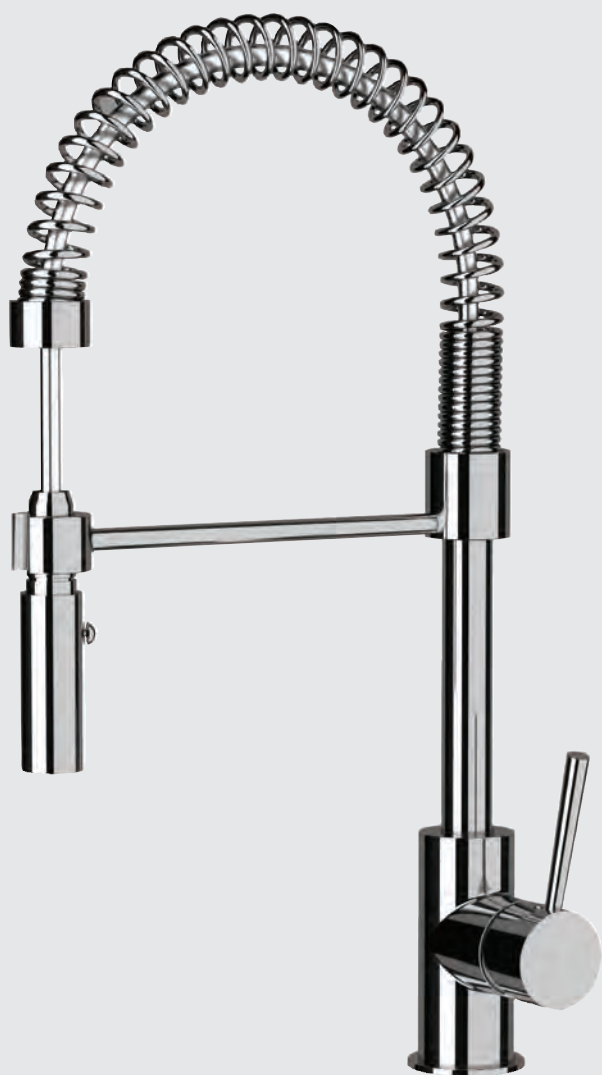

cod. RUB458

PRO - Lavello **VIP** monoforo

Miscelatore monocomando con bocca alta girevole. Cartuccia Ø35.
Colore **Cromo**

cod. RUB617

TIPO - Lavello **VIP** monoforo

Miscelatore monocomando **con bocca alta girevole**. Cartuccia Ø35.
Colore **Cromo**