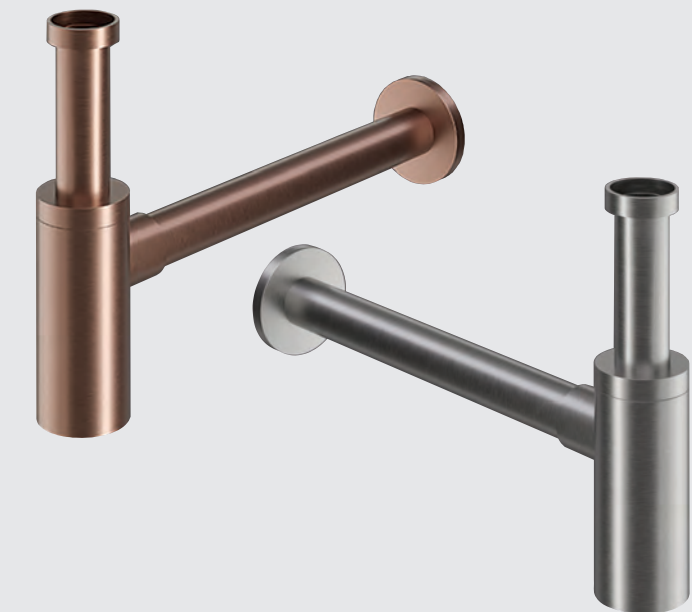

Sifoni d'arredo

Sifone MINIMAL TONDO

Sifone in acciaio inox 316L senza pileta da 1"1/4 per lavabi a vista, con canotto Ø32 lunghezza regolabile Max 355 mm, tubo di entrata regolabile min.40 max. 138 mm.

cod.	colore
SIF252	Inox spazzolato
SIF254	Rame spazzolato