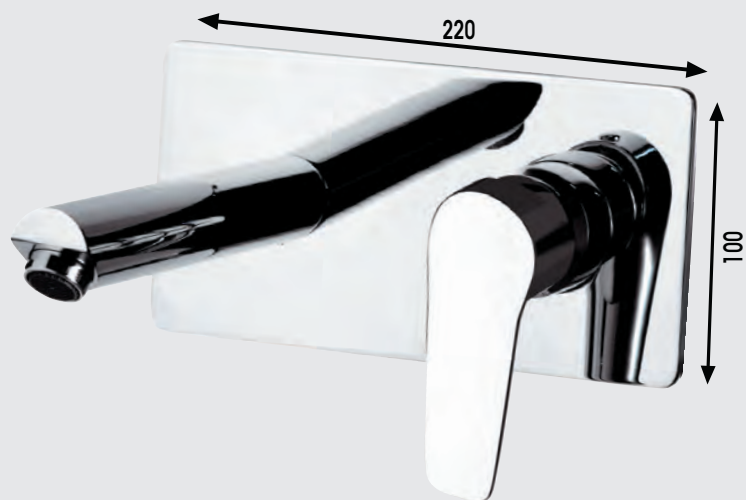

AQUALIFER

cod. RUB624 PALOMBA - Lavabo d'arredo monoforo

Miscelatore monocomando **senza scarico**, con flessibili. Cartuccia Ø35. Colore **Cromo**

cod. RUB395 PALOMBA - Lavabo monoforo

Miscelatore monocomando con scarico 1"1/4 e flessibili. Cartuccia Ø35. Colore **Cromo**