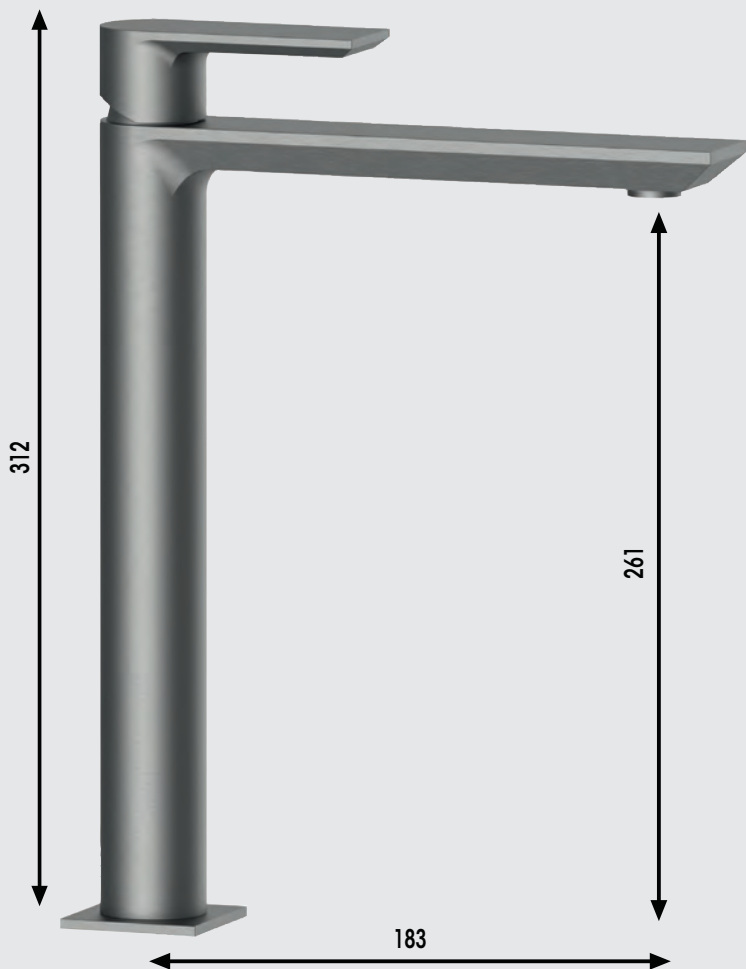

cod. RUB845 EVEN - Lavabo d'arredo

Miscelatore monocomando **senza scarico**, con flessibili. Cartuccia Ø25. Colore **Nichel spazzolato Opaco**