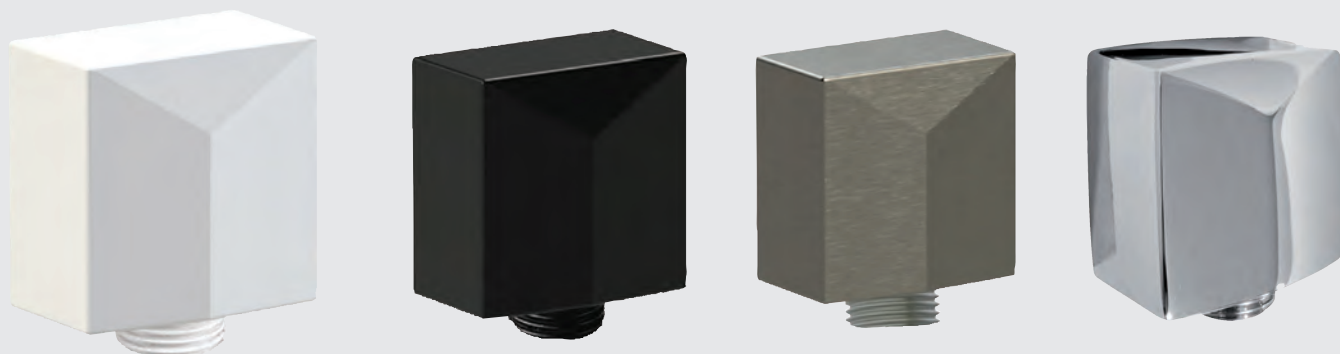

Preso acqua QUADRA

Preso acqua **quadra** in ottone con attacchi MF 1/2

cod.	colore
ADO348	Bianco opaco
ADO349	Nero opaco
ADO350	Nichel spazzolato opaco
ADO013	Cromo lucido