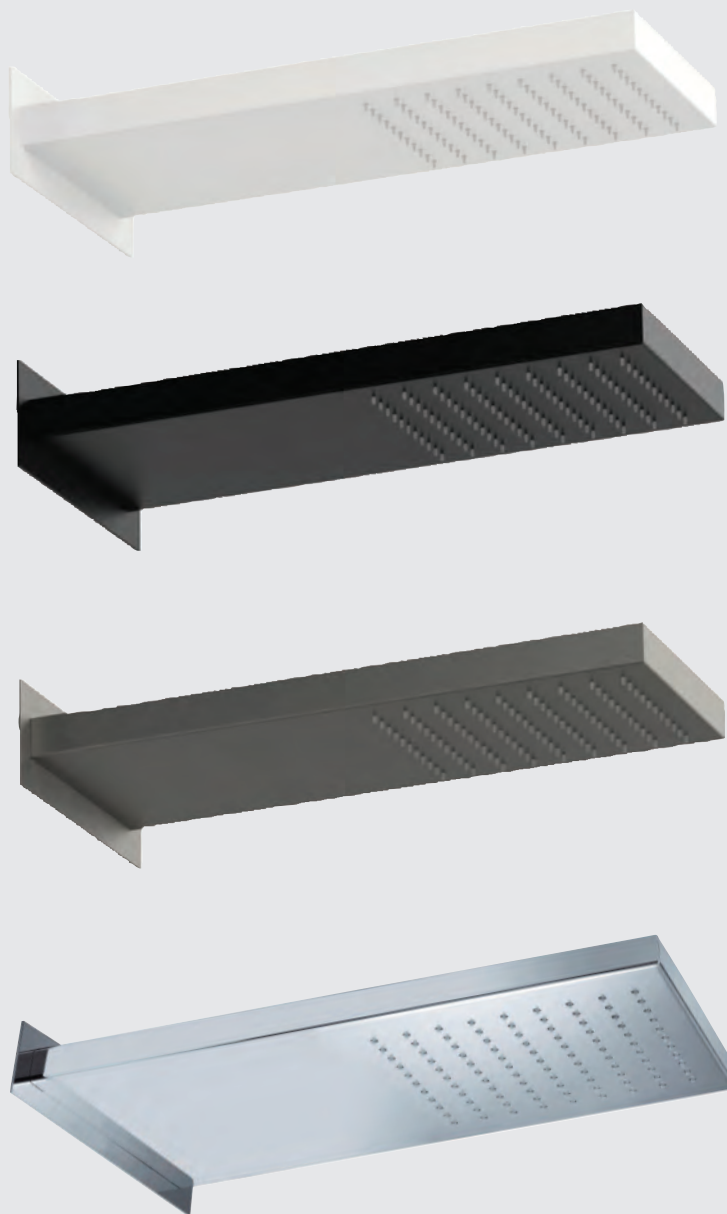

Soffione doccia serie SMALL normale 500x200mm

Soffione doccia 1 getto attacco a parete rettangolare in acciaio inox AISI 304 H. 30mm

Colore **Bianco opaco, Nero opaco, Inox spazzolato, Cromo lucido**

cod.	misura
ADO306	Bianco opaco
ADO307	Nero opaco
ADO308	Inox spazzolato
ADO160	Cromo lucido