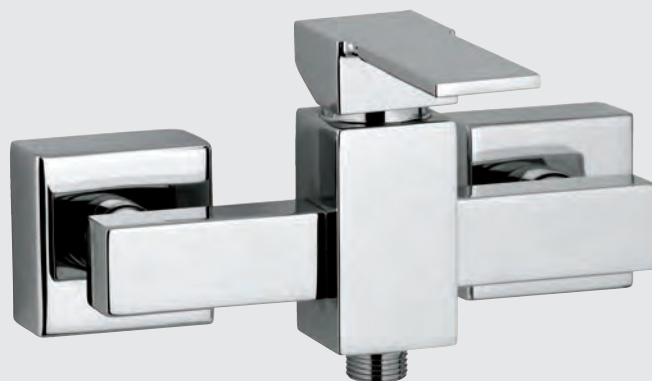

cod. RUB326

DAFNE - Esterno per doccia

Miscelatore monocomando. Cartuccia Ø35. Colore **Cromo**