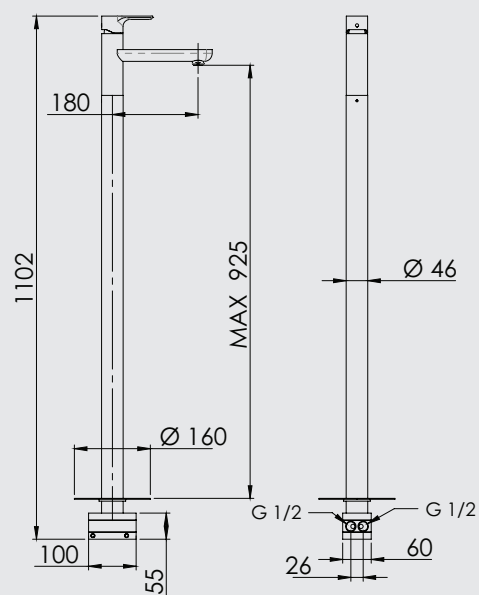

cod. **RUB971**   **COMPASS** - Miscelatore lavabo a pavimento

Miscelatore monocomando lavabo da terra con scarico click-clack con troppopieno. Colore **Nero Opaco**