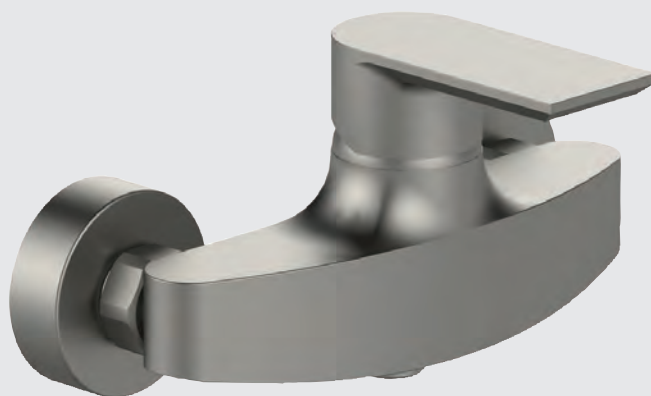

cod. RUB851

EVEN - Incasso doccia con deviatore

Miscelatore monocomando. Cartuccia Ø35.
Colore **Nichel spazzolato Opaco**

cod. RUB848

EVEN - Esterno per vasca

Miscelatore monocomando con doccia duplex e flessibile 150 cm.
Cartuccia Ø25. Colore **Nichel spazzolato Opaco**