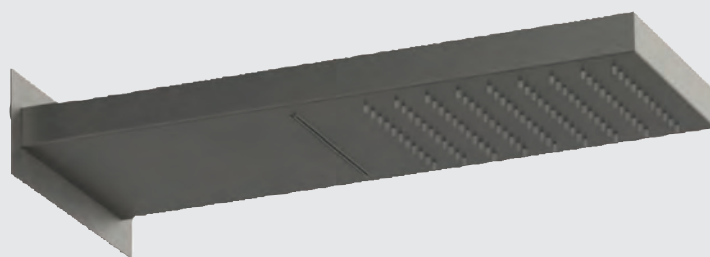

Soffione doccia serie SMALL cascata 500x200mm

Soffione doccia 2 getti: normale o cascata attacco a parete rettangolare in acciaio inox AISI 304 H. 30mm
Colore **Bianco opaco, Nero opaco, Inox spazzolato, Cromo lucido**

cod.	misura
AD0309	Bianco opaco
AD0310	Nero opaco
AD0311	Inox spazzolato
AD0161	Cromo lucido