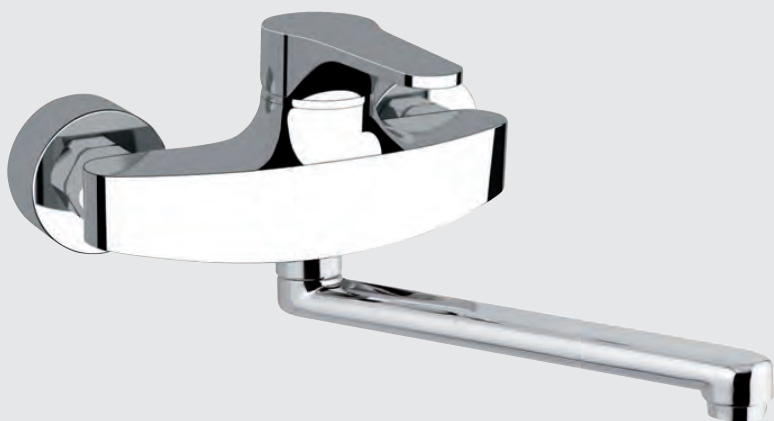

Rubineria per lavello

---

cod. **RUB334**

ALICE - Lavello attacco a parete

Miscelatore monocomando. Cartuccia Ø35. Colore **Cromo**