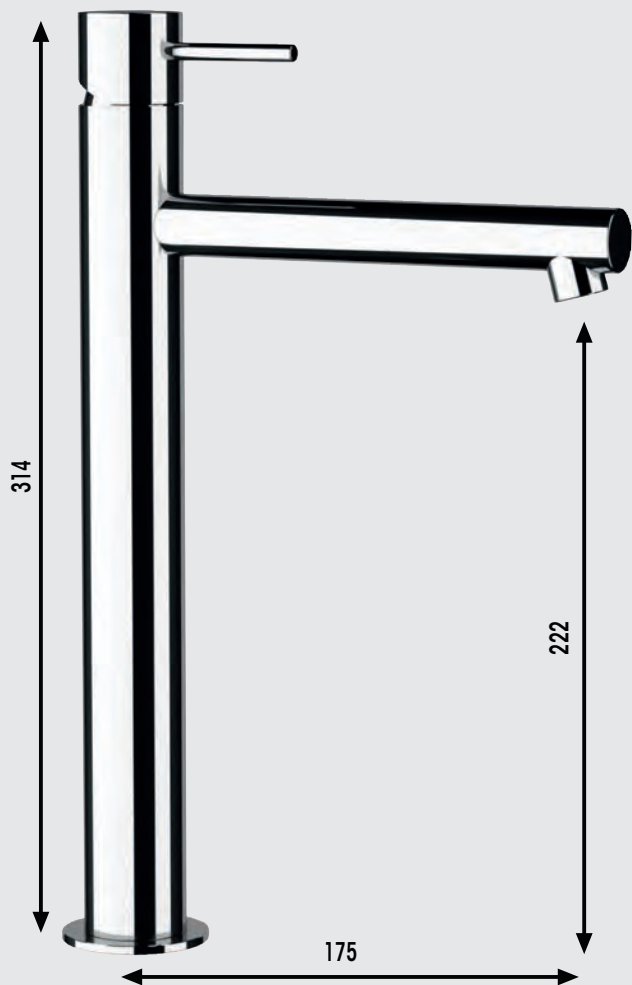

cod. RUB459 SLIM - Lavabo d'arredo

Miscelatore monocomando **senza scarico**, con flessibili. Cartuccia Ø25. Colore **Cromo**