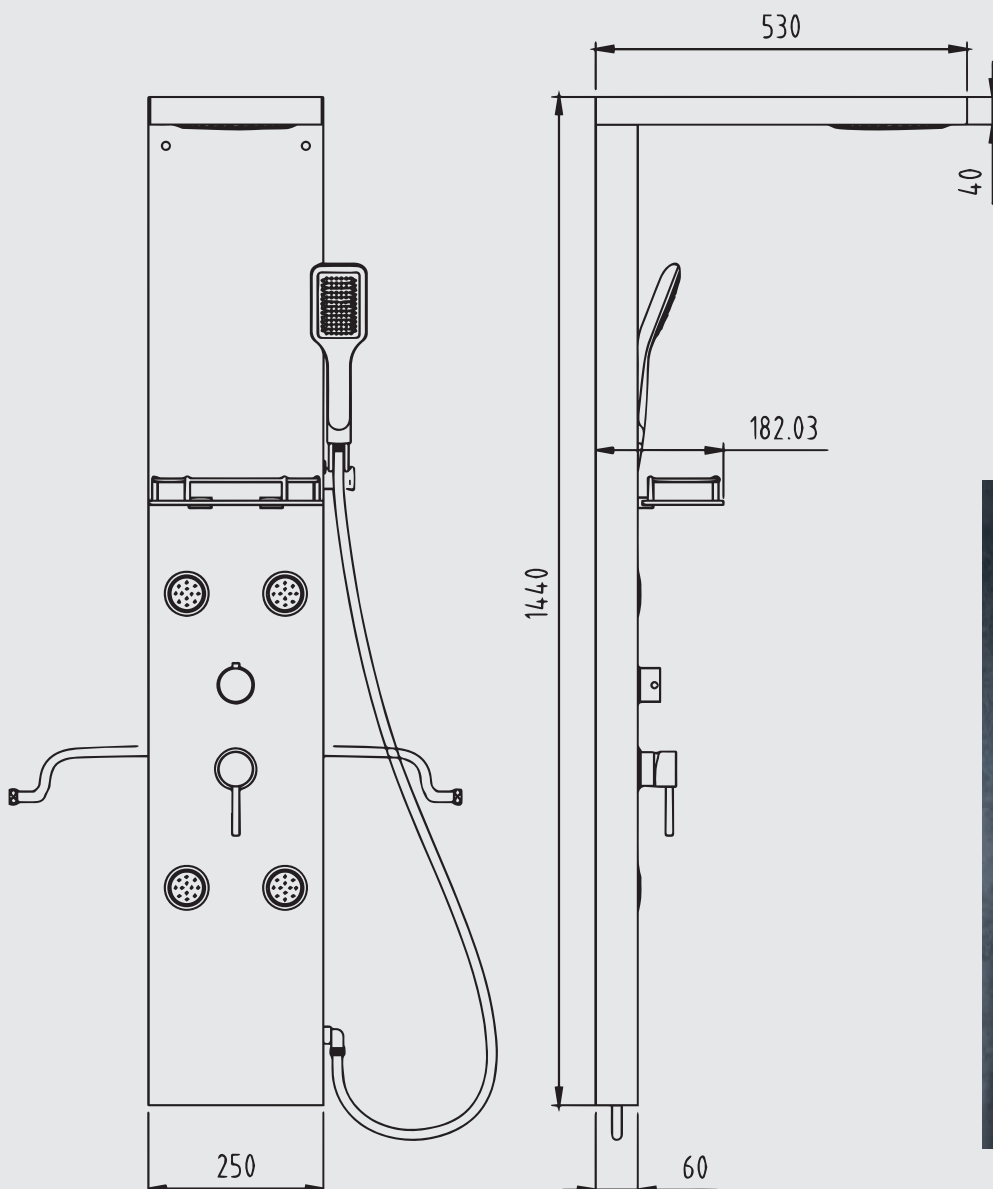

Colonna doccia SKIN Meccanica

Colonna multifunzione in acciaio inox lucido completa di miscelatore monocomando **meccanico**, soffione, cascata, doccetta a mano monogetto, 4 getti orizzontali, ripiano, flessibile in acciaio inox doppia aggraffatura 1500mm.

cod.
VAS251

colore
Inox Lucido

Colonna Doccia:
in acciaio inox AISI 304
lucido

Caratteristiche:
Miscelatore monocomando **meccanico**
4 funzioni selezionabili tramite deviatore:
- Doccetta a mano 1 getto
- Soffione
- Effetto cascata
- 4 Getti orizzontali

Flessibile Doccetta:
in acciaio inox doppia aggraffatura
1500 mm