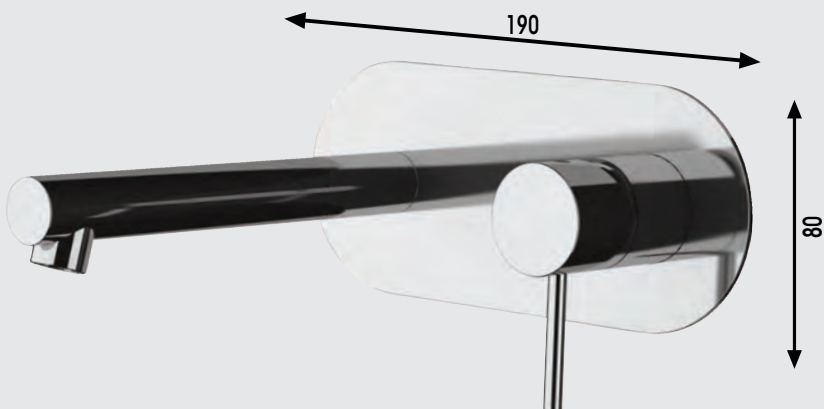

cod. RUB469 SLIM - Lavabo ad incasso

Miscelatore monocomando **senza scarico**. Bocca lunghezza 18cm. Cartuccia Ø25. Colore **Cromo**

cod. RUB482 SLIM - Bidet monoforo

Miscelatore monocomando con scarico 1"1/4 e flessibili. Cartuccia Ø25. Colore **Nero Opaco**