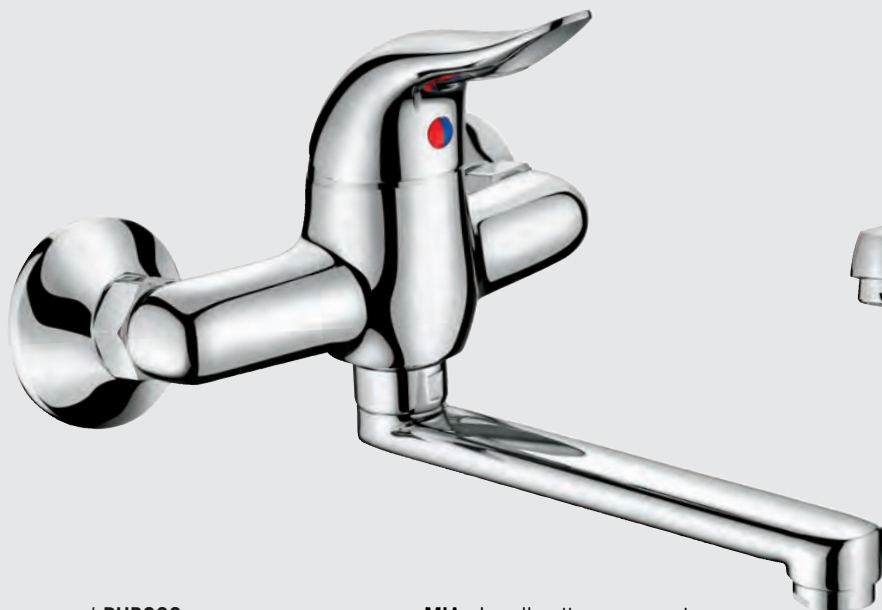

cod. RUB288

MIA - Lavello attacco a parete

Miscelatore monocomando. Cartuccia Ø35 normale, cromatura 22 micron