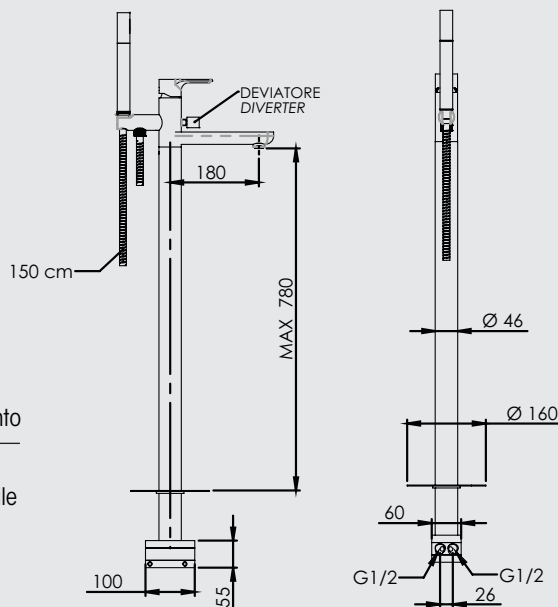

cod. RUB962 **COMPASS** - Miscelatore vasca a pavimento