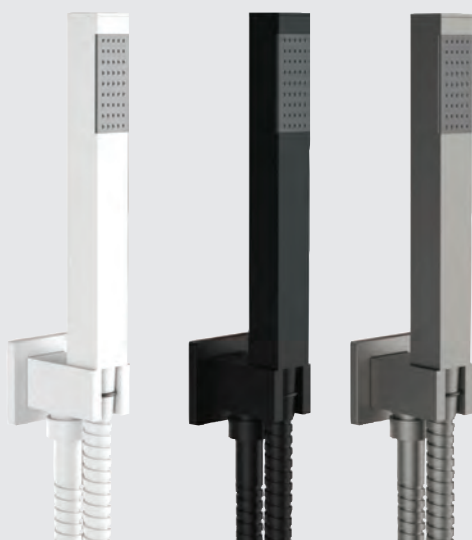

Kit doccia serie MINIMAL QUADRO in ottone

composto da: doccetta in ottone monogetto, flessibile 1500mm
supporto a muro con presa acqua 1/2 in ottone

cod.	colore
ADO378	Bianco opaco
ADO379	Nero opaco
ADO380	Nichel spazzolato opaco