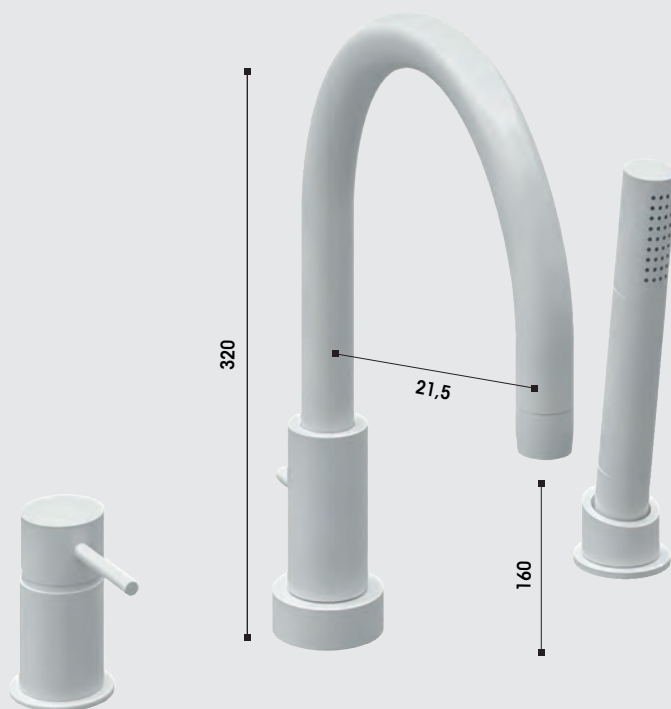

cod. RUB956

SLIM - Miscelatore bordo vasca

Miscelatore monocomando **bordo vasca** 3 fori, con deviatore e kit doccia. Colore **Bianco opaco**