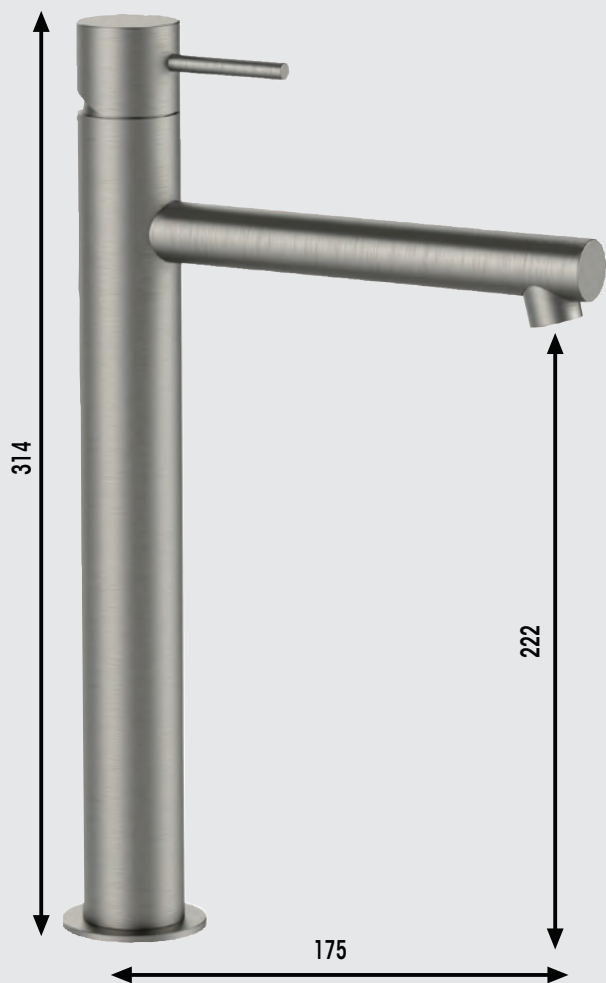

cod. RUB853 SLIM - Lavabo d'arredo

Miscelatore monocomando **senza scarico**, con flessibili. Cartuccia Ø25. Colore **Nichel spazzolato Opaco**