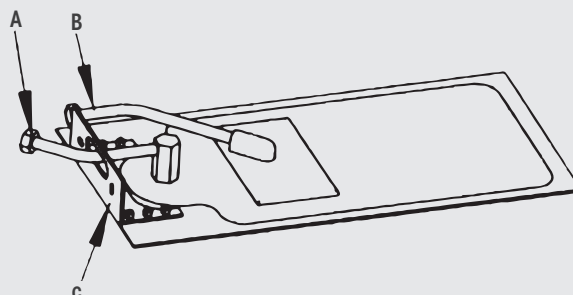

PIASTRA FISSAGGIO A MURO

Legenda:

- A = Flessibile x soffione G 1/2
- B = Flessibile x Cascata G 1/2
- C = Piastra fissaggio a muro