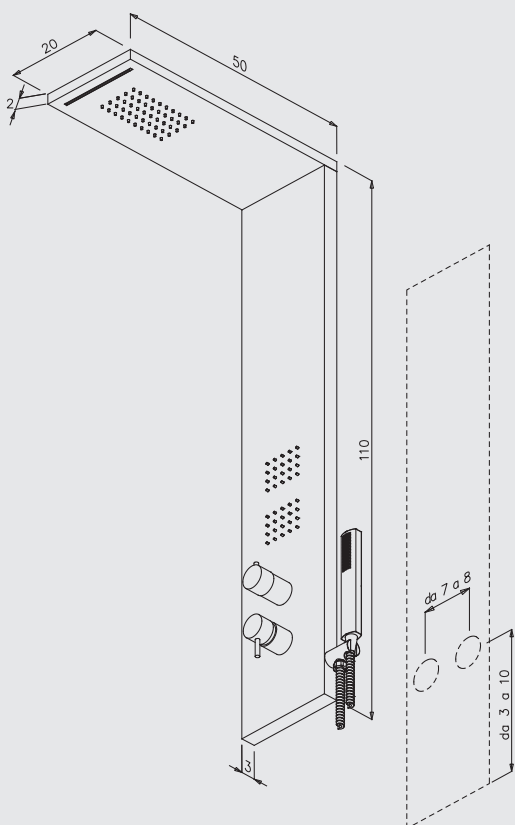

Colonna doccia SLIM Meccanica

Colonna multifunzione in **acciaio inox AISI 304**, spessore corpo **ultra slim di soli 3 cm**, completa di miscelatore monocomando **meccanico**, soffione, cascata, doccetta a mano monogetto, 2 getti orizzontali, flessibile in acciaio inox doppia aggraffatura 1500mm.

cod.	colore	materiale
VAS053	Cromo lucido	Acciaio INOX
VAS059	Inox spazzolato	Acciaio INOX