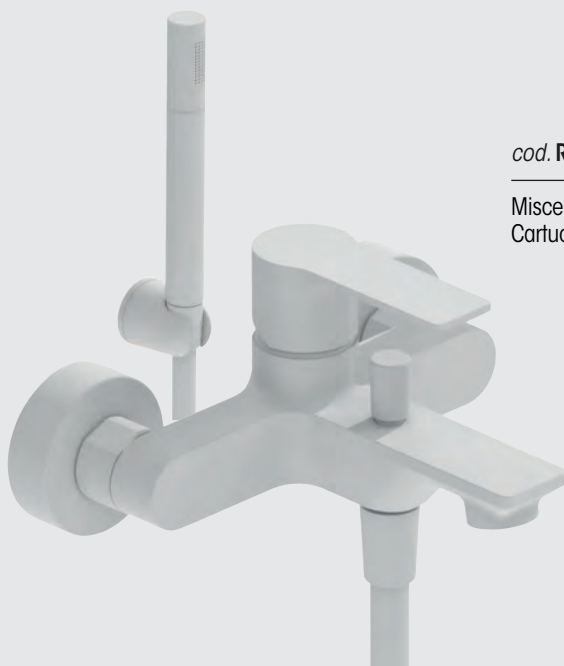

cod. RUB896

COMPASS - Esterno per vasca

Miscelatore monocomando con doccia duplex e flessibile 150cm. Cartuccia Ø35. Colore **Bianco Opaco**

cod. RUB638 COMPASS - Miscelatore bordo vasca

Miscelatore monocomando **bordo vasca** 3 fori, con deviatore e kit doccia. Colore **Bianco opaco**