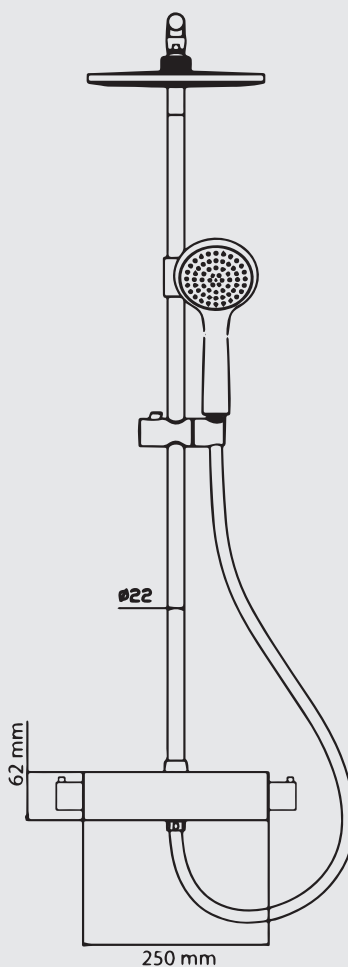

Set doccia VENUS Meccanico

Set doccia in acciaio inox lucido completo di esterno doccia **meccanico**, soffione tondo in acciaio DM 200 mm, doccetta a mano monogetto, flessibile in acciaio inox doppia aggiratura 1500mm.

cod. colore
VAS164 Inox Lucido

Set Doccia:
in acciaio inox AISI 304 lucido

Caratteristiche:
Esterno doccia **meccanico**
2 funzioni selezionabili tramite deviatore:
- Doccetta a mano 1 getto
- Soffione in acciaio DM 200 mm
- Flessibile Doccetta in acciaio inox doppia aggiratura 1500 mm