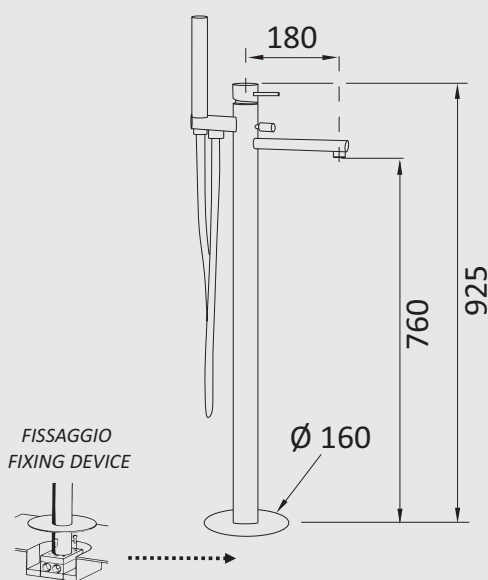

SLIM - Incasso doccia con deviatore

Miscelatore monocomando. Cartuccia Ø35. Colore **Bianco Opaco**

cod. RUB956

SLIM - Miscelatore bordo vasca

Miscelatore monocomando **bordo vasca** 3 fori, con deviatore e kit doccia. Colore **Bianco opaco**