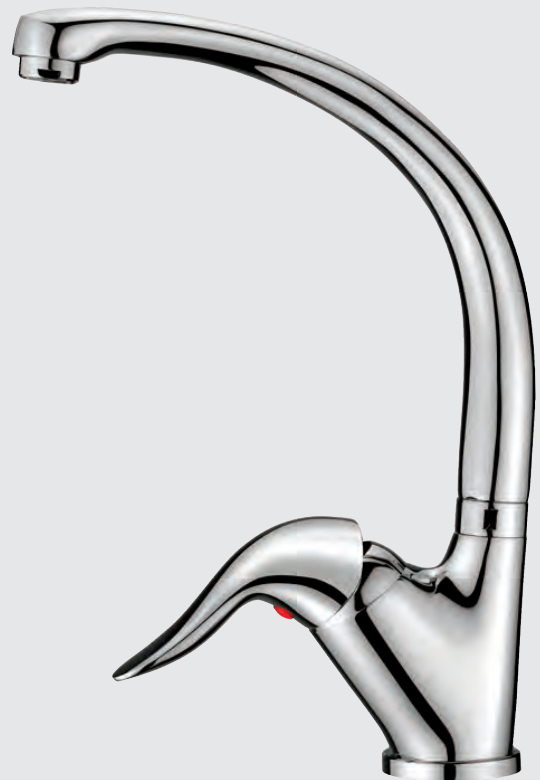

cod. RUB287

MIA - Lavello monoforo

Miscelatore monocomando **con bocca fusa girevole.**
Cartuccia Ø35 normale e flessibili made in Italy.
Cromatura 22 micron