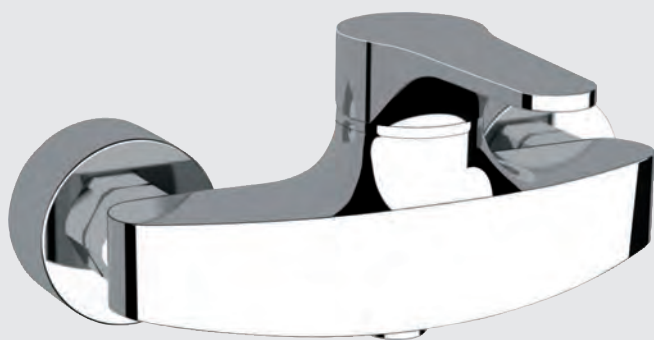

cod. RUB331

ALICE - Esterno per doccia

Miscelatore monocomando. Cartuccia Ø35. Colore **Cromo**

cod. RUB334

ALICE - Lavello attacco a parete

Miscelatore monocomando. Cartuccia Ø35. Colore **Cromo**

cod. RUB333

ALICE - Lavello monoforo

Miscelatore monocomando con **bocca alta girevole**.
Cartuccia Ø35. Colore **Cromo**