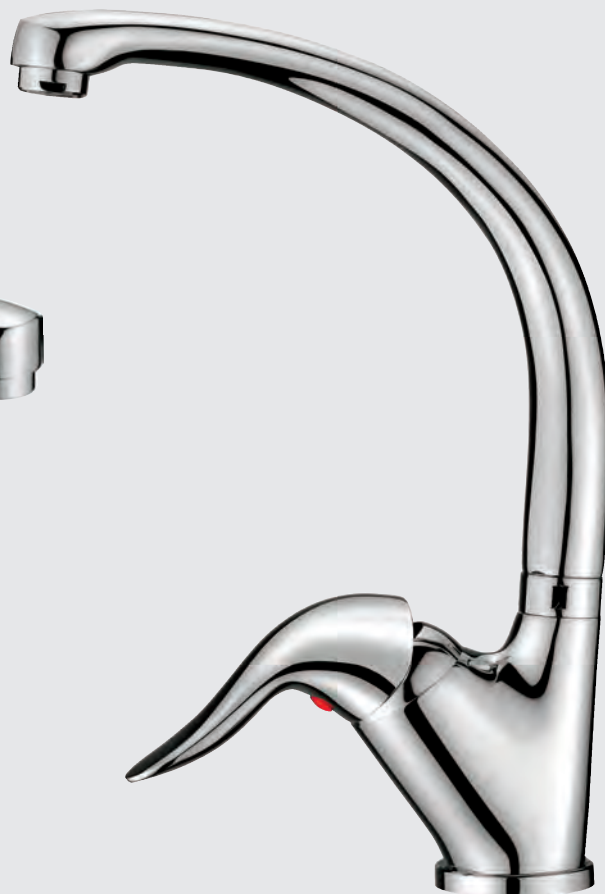

cod. RUB289

MIA - Incasso doccia

Miscelatore monocomando. Cartuccia Ø35 normale, cromatura 22 micron

cod. RUB288

MIA - Lavello attacco a parete

Miscelatore monocomando. Cartuccia Ø35 normale, cromatura 22 micron