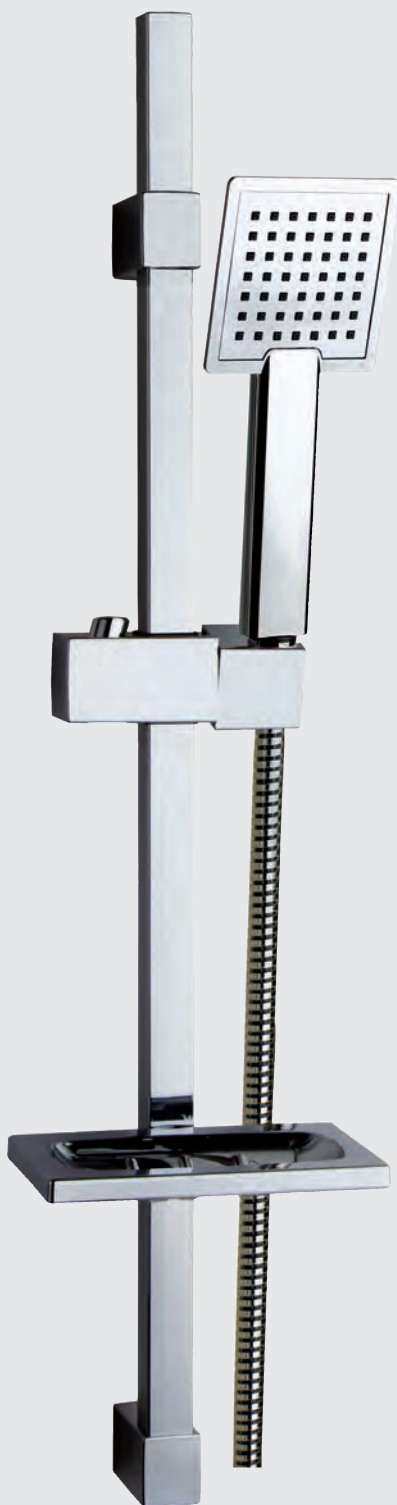

cod. AD0259

LIFE 1 getto

Saliscendi per doccia, asta da 650mm $\varnothing$ 20 mm **acciaio** con **supporto di fissaggio regolabile**, doccetta monogetto e flessibile in PVC SPVRO nero/cromo 1500 mm. **Con porta sapone cromo**