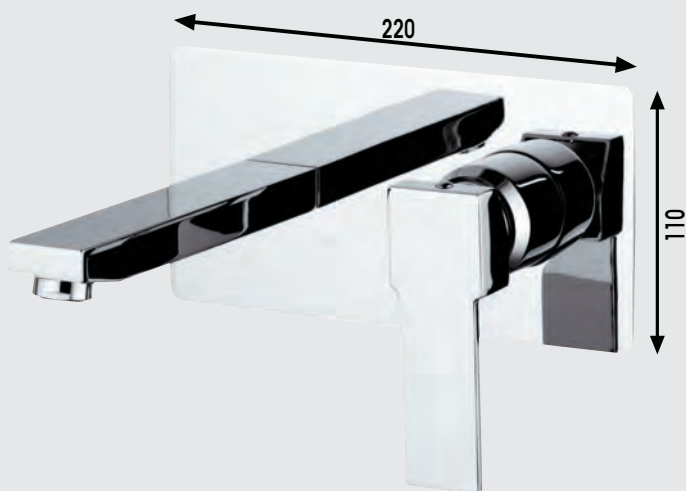

cod. RUB609 **DAFNE** - Lavabo ad incasso

Miscelatore monocomando **senza scarico**. Bocca lunghezza 18cm. Cartuccia Ø35. Colore **Cromo**