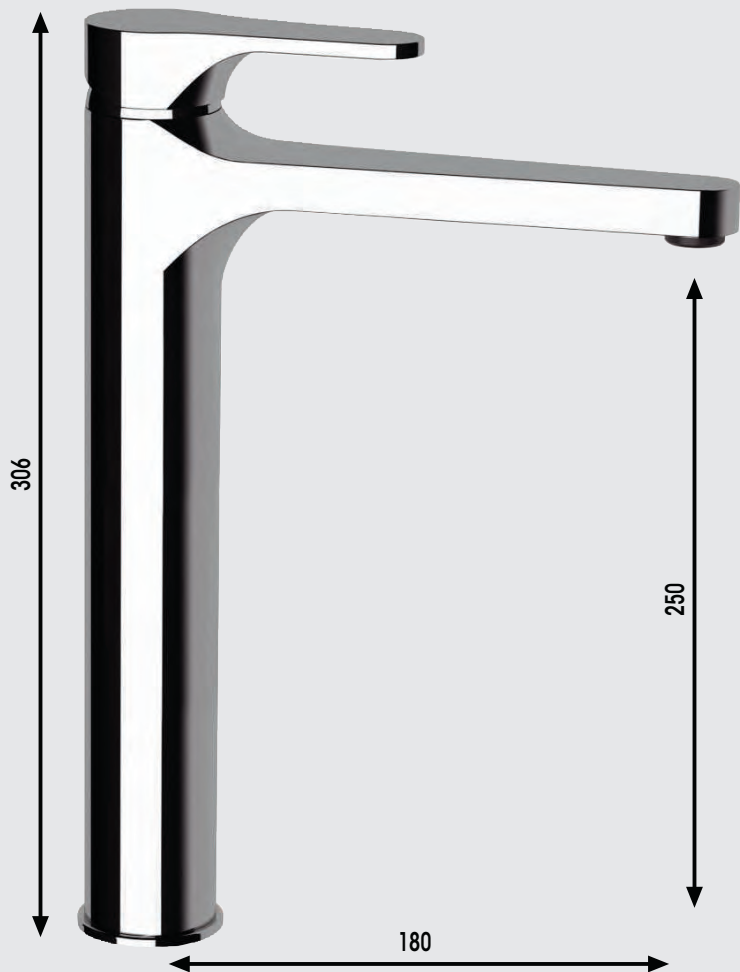

cod. RUB622 ALICE - Lavabo d'arredo monoforo

Miscelatore monocomando **senza scarico**, con flessibili. Cartuccia Ø35. Colore **Cromo**