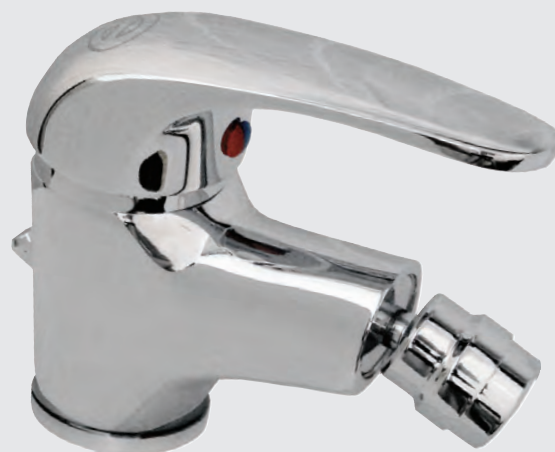

cod. RUB704

ARIS - Bidet monoforo

Miscelatore monocomando con piletta 1"1/4 e flessibili.
 Cartuccia Ø 40 normale, flessibili made in Italy.
 Cromatura 16 micron

cod. RUB130

ARIS - Lavabo monoforo leva lunga