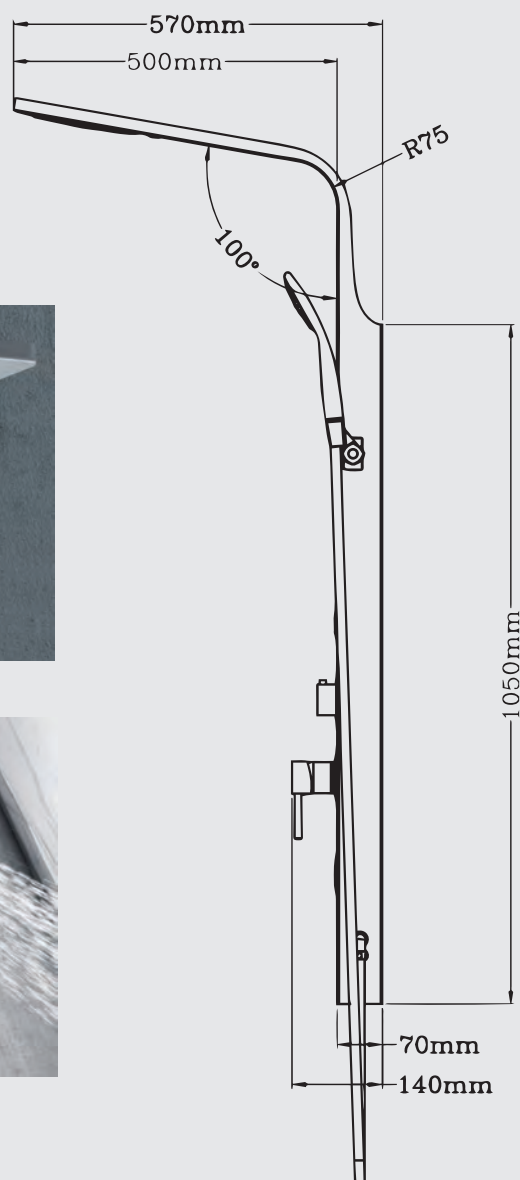

Colonna doccia ELLE Meccanica

Colonna multifunzione in acciaio inox lucido completa di miscelatore monocomando **meccanico**, soffione, cascata, doccetta a mano monogetto, 3 getti orizzontali, flessibile in acciaio inox doppia aggraffatura 1500mm.

cod.
VAS250

colore
Inox Lucido

Colonna Doccia:
in acciaio inox AISI 304
lucido

Caratteristiche:
Miscelatore monocomando **meccanico**
4 funzioni selezionabili tramite deviatore:
- Doccetta a mano 1 getto
- Soffione
- Effetto cascata
- 3 Getti orizzontali

Flessibile Doccetta:
in acciaio inox doppia aggraffatura
1500 mm