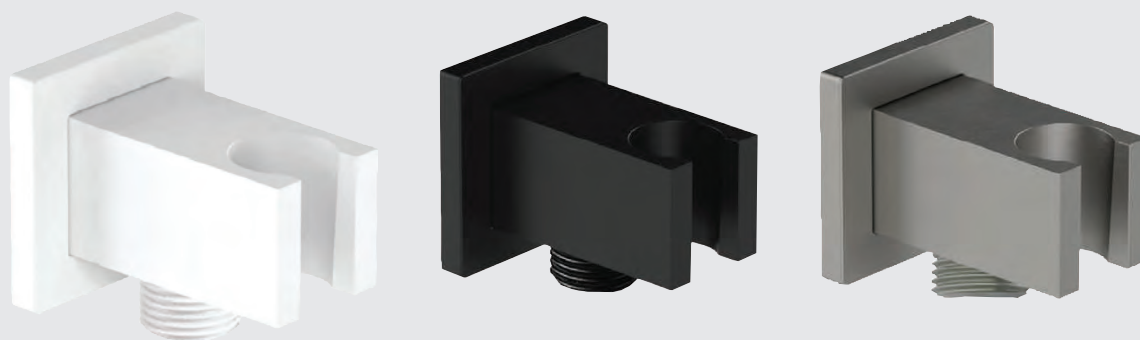

Preso acqua con supporto QUADRA

Preso acqua **quadra** in ottone con attacchi da 1/2 Maschio con supporto fisso per doccetta

cod.	colore
ADO384	Bianco opaco
ADO385	Nero opaco
ADO386	Nichel spazzolato opaco