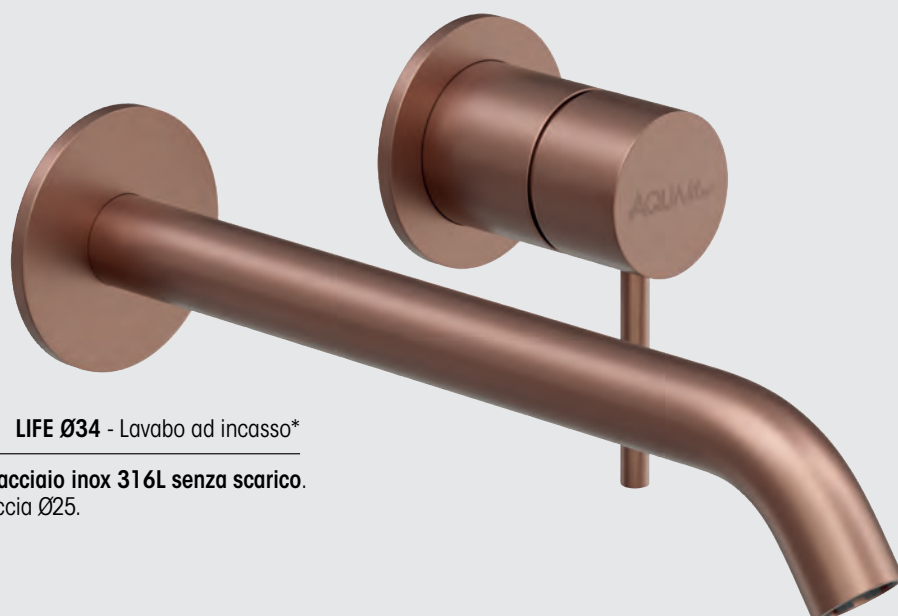

ZONA DOCCIA

SLIM in Acciaio Inox	182
SLIM in Alluminio	184
TOWER PLUS termostatica	186
TOWER in Acciaio Inox	188
TOWER in alluminio	190
ERIKA Termostatica	192
LOREN Termostatica	194
ELLE	196
SKIN	198
URBAN in abs	200
VENUS	202
Saliscendi KUBE	204
Kit saliscendi LIFE QUADRO	206
Kit saliscendi LIFE TONDO	208
Kit saliscendi TIME / SMART	210

AQUAifier

cod. RUB225 LIFE Ø34 - Lavabo d'arredo

Miscelatore monocomando in acciaio inox 316L senza scarico, con flessibili. Cartuccia Ø25. Colore Rame spazzolato

cod. RUB177 LIFE Ø34 - Lavabo monoforo

Miscelatore monocomando in acciaio inox 316L senza scarico, con flessibili. Cartuccia Ø25. Colore Rame spazzolato

cod. RUB227 LIFE Ø34 - Lavabo ad incasso*

Miscelatore monocomando in acciaio inox 316L senza scarico. Bocca lunghezza 20cm. Cartuccia Ø25. Colore Rame spazzolato
 * Parti esterne inox 316L
 * Corpo incasso in ottone

AQUALifer

cod. RUB226

LIFE Ø34 - Bidet monoforo

Miscelatore monocomando in acciaio inox 316L senza scarico, con flessibili. Cartuccia Ø25. Colore **Rame spazzolato**

cod. RUB238

LIFE Ø34 - Incasso doccia con deviatore