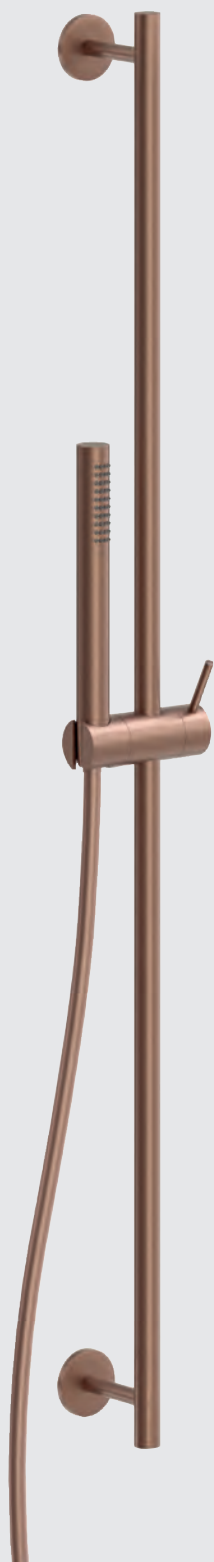

cod. **AD0129**

Saliscendi doccia **KUBE 1 getto**

Saliscendi per doccia **con asta in acciaio inox 316L** DM.18 mm con doccetta in acciaio inox 316L monogetto anticalcare, flessibile in acciaio inox 1600 mm H.96 cm. Colore **Rame spazzolato**