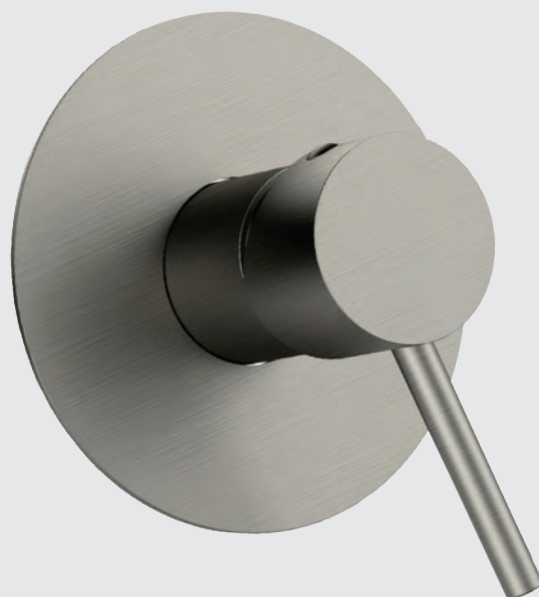

cod. RUB858

SLIM - Incasso doccia

Miscelatore monocomando. Cartuccia Ø35.
Colore **Nichel spazzolato Opaco**