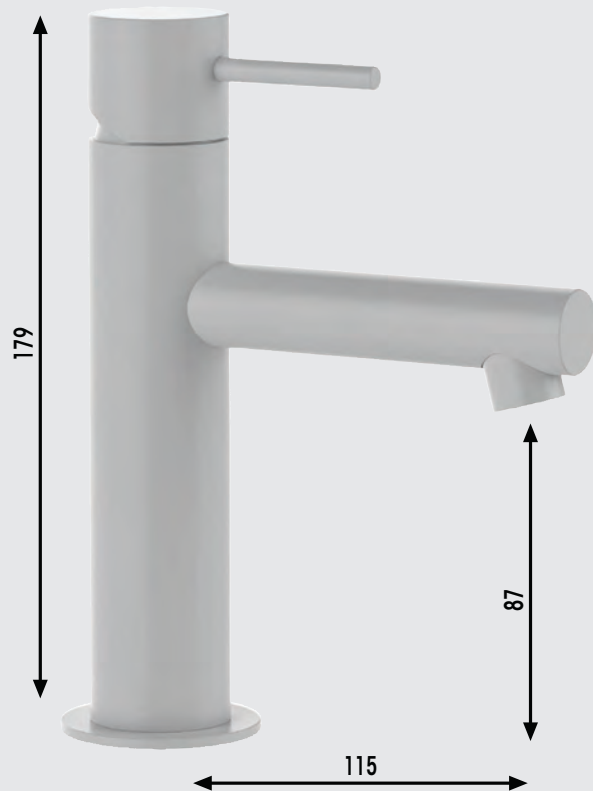

cod. RUB791 SLIM - Lavabo monoforo

Miscelatore monocomando **senza scarico**, con flessibili. Cartuccia Ø25. Colore **Bianco Opaco**

cod. RUB794 SLIM - Lavabo ad incasso

Miscelatore monocomando **senza scarico**. Bocca lunghezza 18cm. Cartuccia Ø25. Colore **Bianco Opaco**