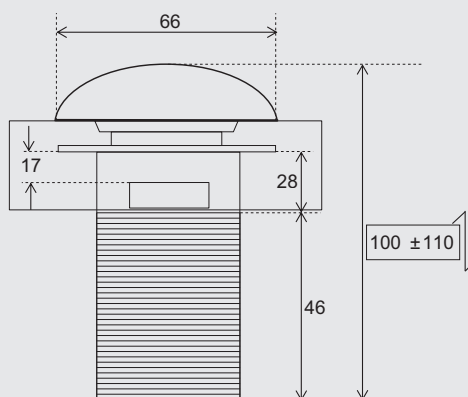

Piletta con troppo pieno da 1"1/4 con meccanismo a pressione PUSH-UP con tappo coprente in ceramica, in 4 colorazioni.

cod.	colore
MID1208	Bianco Lucido
MID1209	Bianco Opaco
MID1210	Nero Lucido
MID1211	Nero Opaco