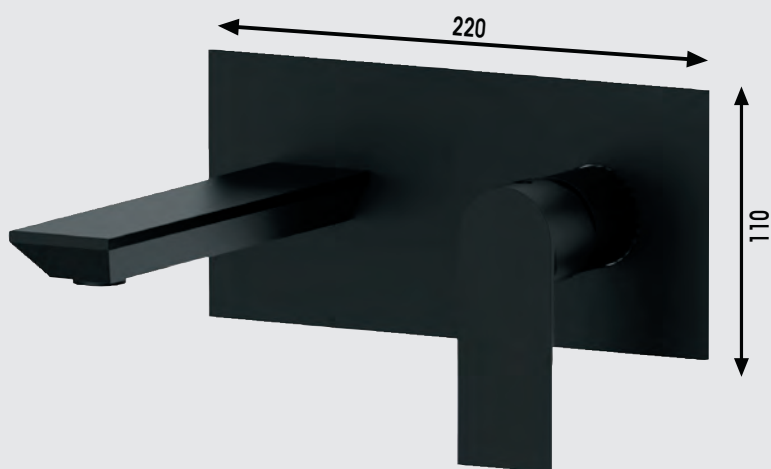

cod. RUB831 **EVEN** - Lavabo ad incasso

Miscelatore monocomando **senza scarico**. Bocca lunghezza 18cm. Cartuccia Ø25. Colore **Nero Opaco**