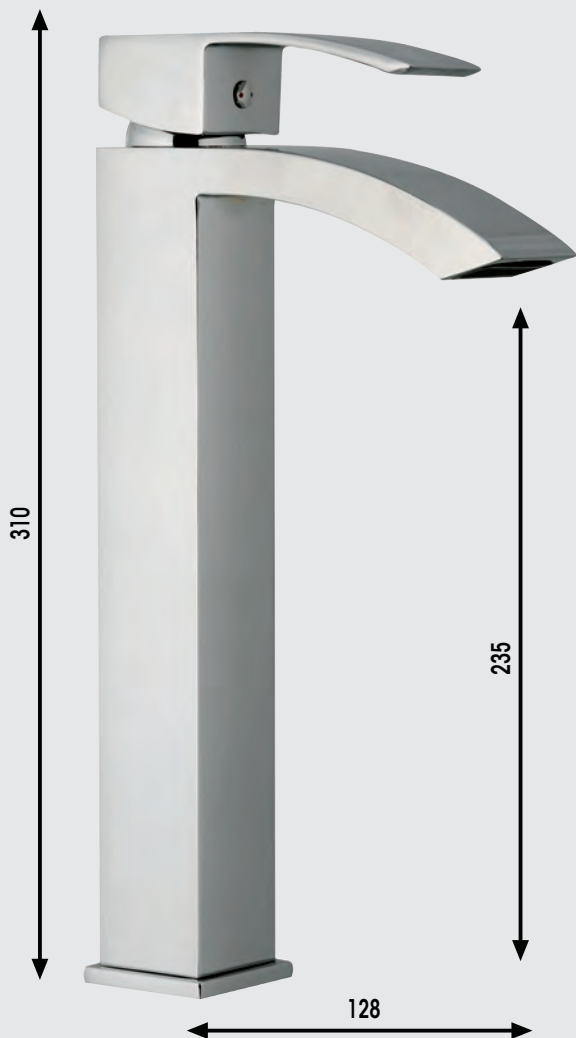

cod. RUB312 9.15 - Lavabo d'arredo monoforo

Miscelatore monocomando **senza scarico**, con flessibili. Cartuccia Ø35. Colore **Cromo**