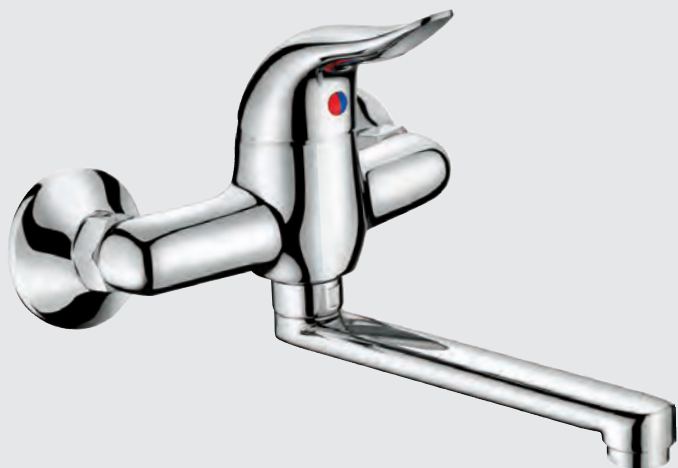

cod. **RUB606**

FAST - Lavello attacco a parete

Miscelatore monocomando. Cartuccia Ø40 normale, cromatura 16 micron

cod. **RUB677**

NEW EGG - Lavello attacco a parete

Miscelatore monocomando. Cartuccia Ø35 normale, cromatura 16 micron