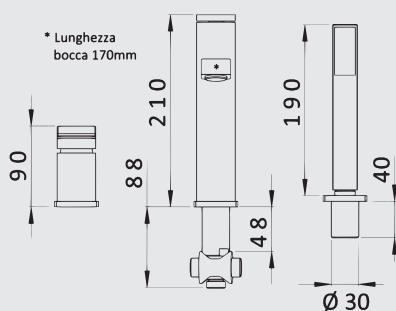

cod. RUB621

9.15 - Miscelatore bordo vasca

Miscelatore monocomando **Bordo VASCA** 3 fori con bocca, con deviatore, doccetta ottone e flessibile. Colore **Cromo**