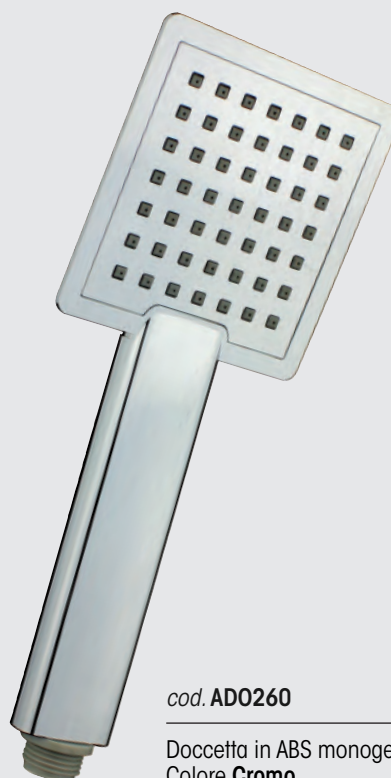

cod. **AD0260**

LIFE - doccetta

Doccetta in ABS monogetto anticalcare.
Colore **Cromo**