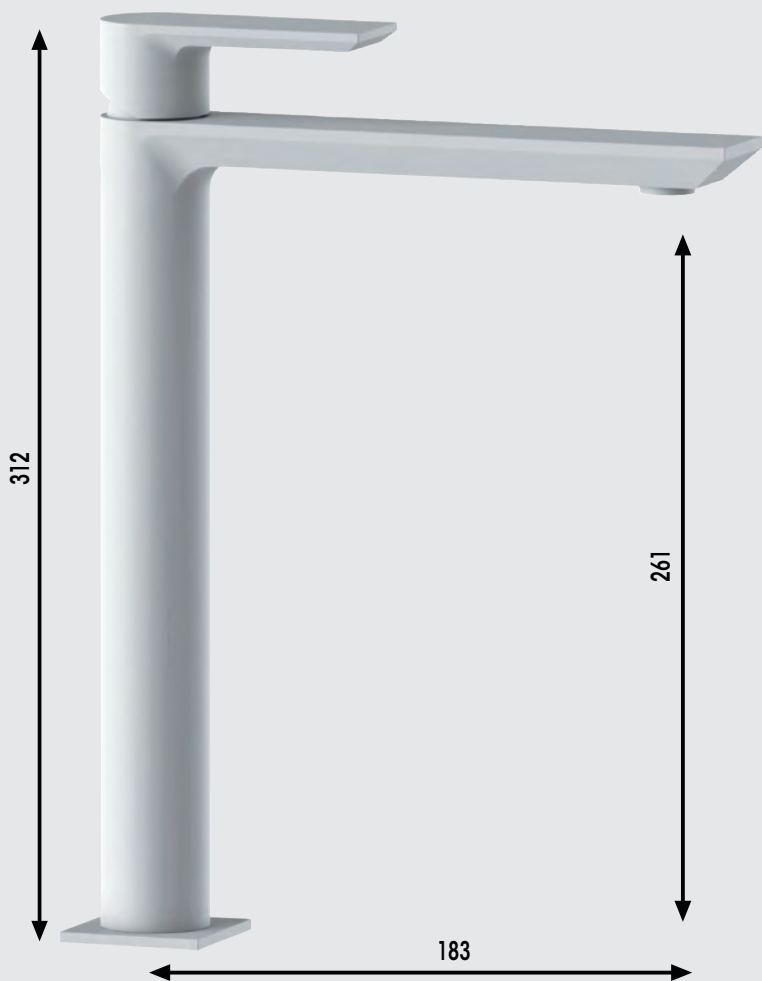

cod. RUB837 **EVEN - Lavabo d'arredo**

Miscelatore monocomando **senza scarico**, con flessibili. Cartuccia Ø25. Colore **Bianco Opaco**