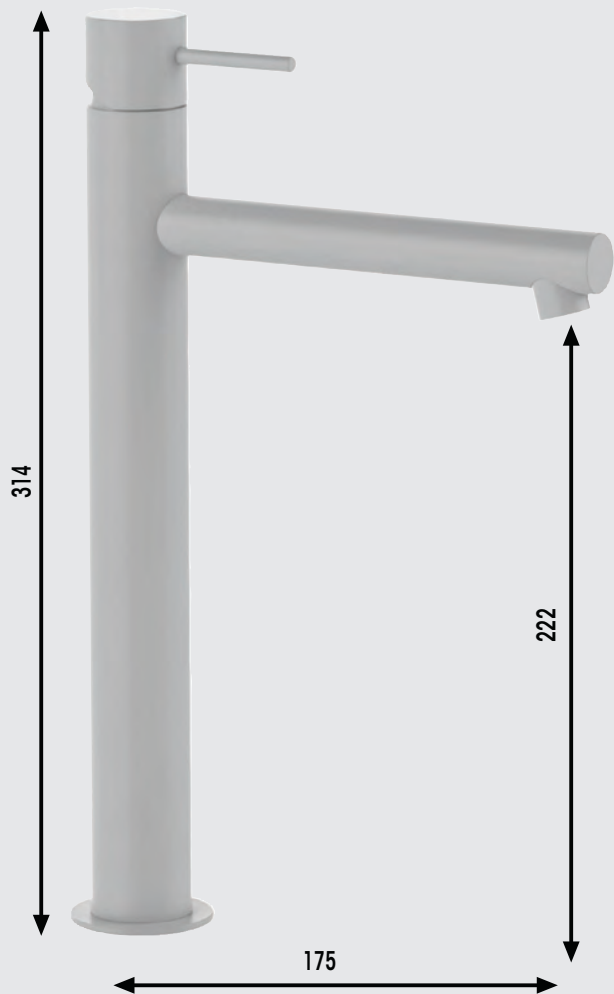

cod. RUB792 SLIM - Lavabo d'arredo

Miscelatore monocomando **senza scarico**, con flessibili. Cartuccia Ø25. Colore **Bianco Opaco**