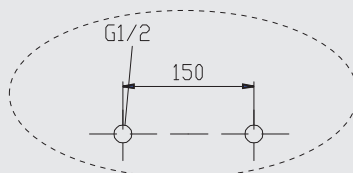

Set doccia VENUS Meccanico

Set doccia in acciaio inox lucido completo di esterno doccia **meccanico**, soffione tondo in acciaio DM 200 mm, doccetta a mano monogetto, flessibile in acciaio inox doppia aggiratura 1500mm.

cod. colore
VAS164 Inox Lucido

Set Doccia:
in acciaio inox AISI 304 lucido

Caratteristiche:
Esterno doccia **meccanico**
2 funzioni selezionabili tramite deviatore:
- Doccetta a mano 1 getto
- Soffione in acciaio DM 200 mm
- Flessibile Doccetta in acciaio inox doppia aggiratura 1500 mm