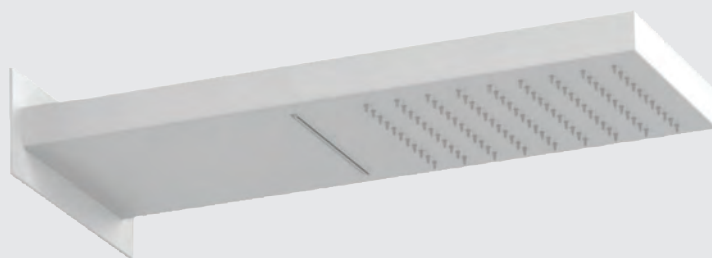

Soffione doccia serie SMALL cascata 500x200mm

Soffione doccia 2 getti: normale o cascata attacco a parete rettangolare in acciaio inox AISI 304 H. 30mm
Colore **Bianco opaco, Nero opaco, Inox spazzolato, Cromo lucido**

cod.	misura
AD0309	Bianco opaco
AD0310	Nero opaco
AD0311	Inox spazzolato
AD0161	Cromo lucido