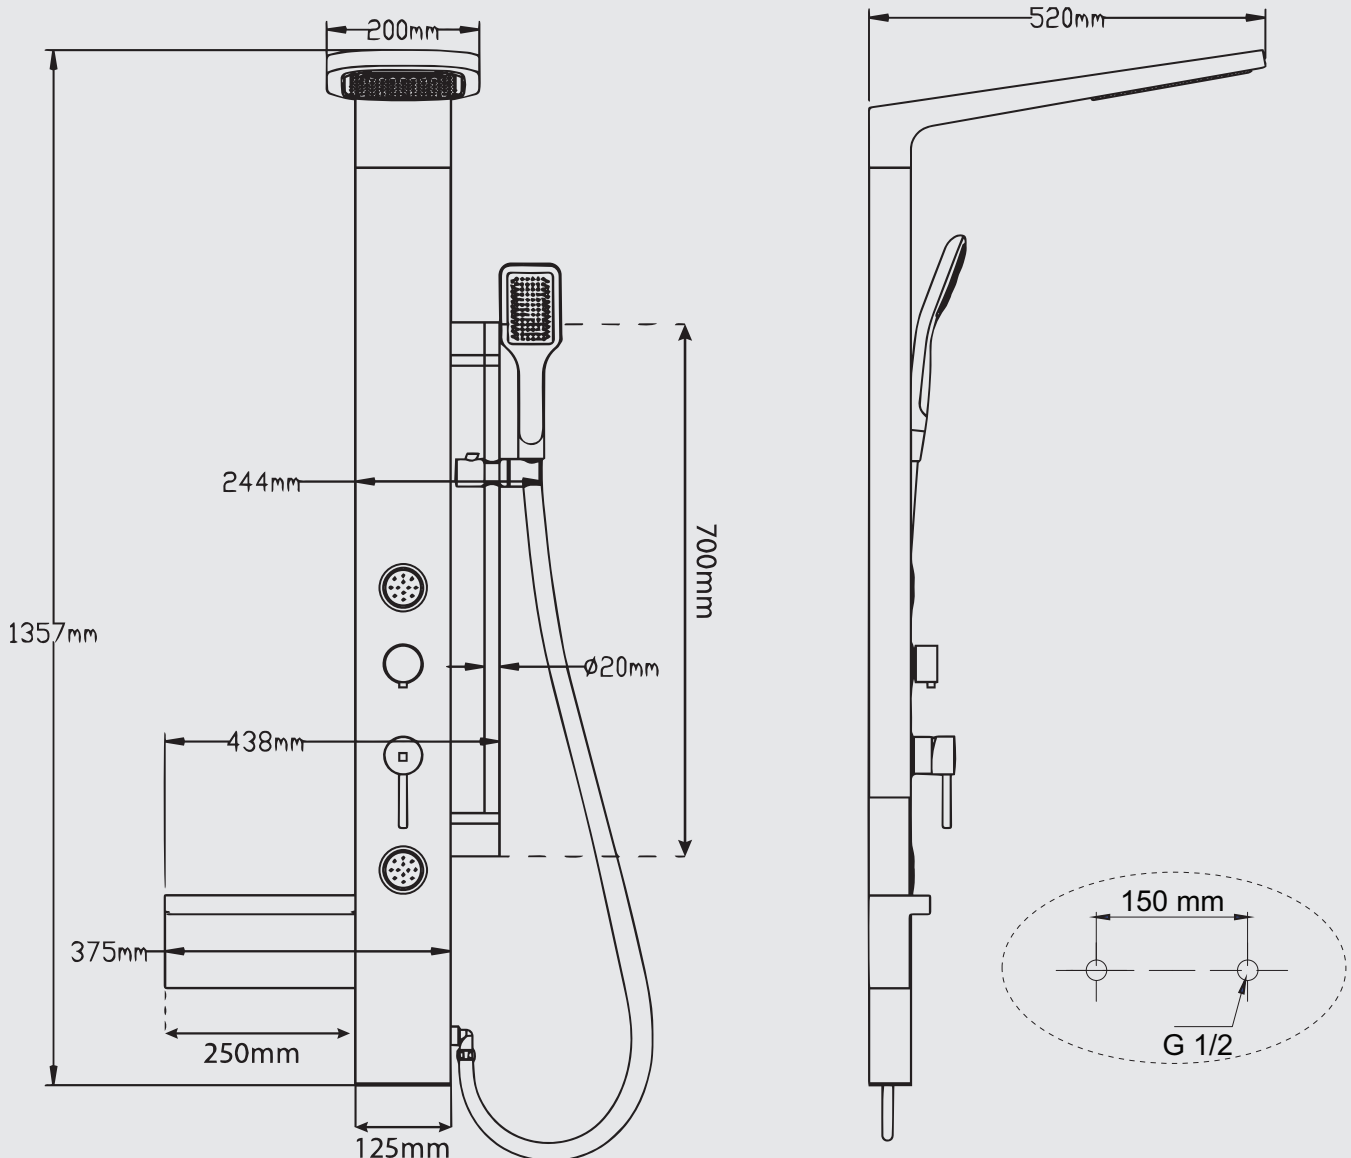

Flessibile Doccetta:
in acciaio inox doppia aggraffatura
1500 mm

Set doccia VENUS Meccanico

Set doccia in acciaio inox lucido completo di esterno doccia **meccanico**, soffione tondo in acciaio DM 200 mm, doccetta a mano monogetto, flessibile in acciaio inox doppia aggiratura 1500mm.