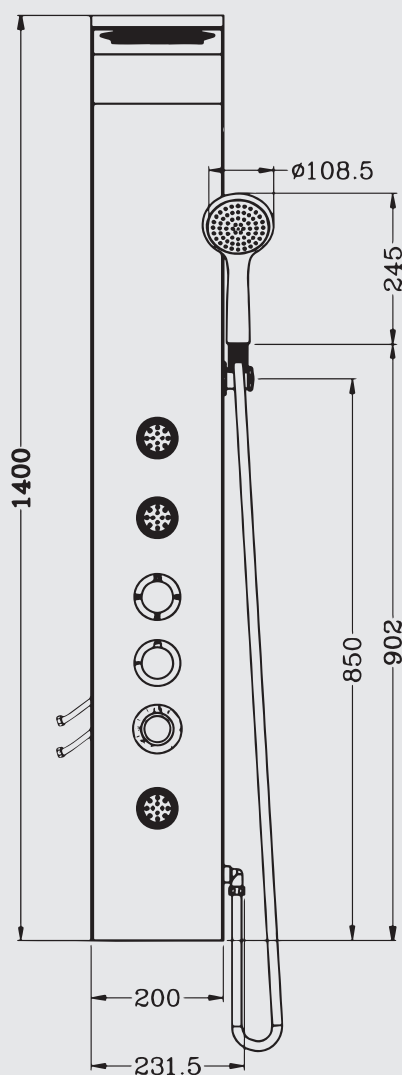

Colonna doccia ERIKA Termostatica

Colonna multifunzione in acciaio inox lucido completa di miscelatore monocomando **termostatico**, soffione, cascata, doccetta a mano monogetto, 3 getti orizzontali, flessibile in acciaio inox doppia aggiratura 1500mm.

cod.
VAS169

colore
Inox Lucido

Colonna Doccia:
in acciaio inox AISI 304
lucido

Caratteristiche:
Miscelatore monocomando **termostatico**
4 funzioni selezionabili tramite deviatore:
- Doccetta a mano 1 getto
- Soffione
- Effetto cascata
- 3 Getti orizzontali

Flessibile Doccetta:
in acciaio inox doppia aggiratura
1500 mm