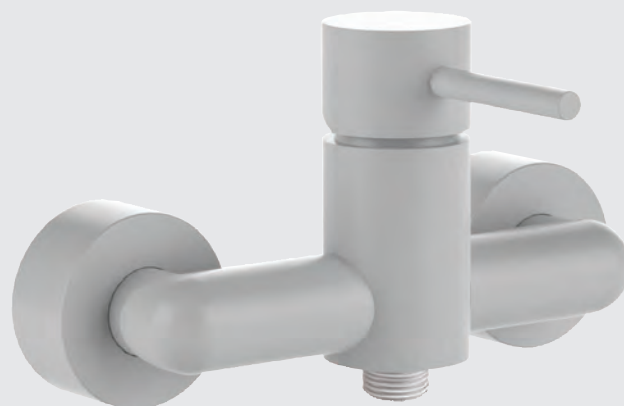

cod. RUB793 SLIM - Bidet monoforo

Miscelatore monocomando **senza scarico**, con flessibili. Cartuccia Ø25. Colore **Bianco Opaco**

cod. RUB795

SLIM - Esterno per vasca

Miscelatore monocomando con doccia duplex e flessibile 150cm. Cartuccia Ø25. Colore **Bianco Opaco**