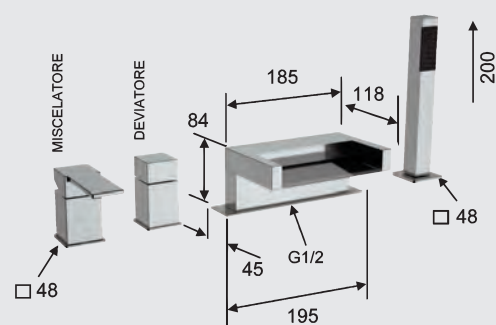

N.B. Disponibile su richiesta in 15 gg