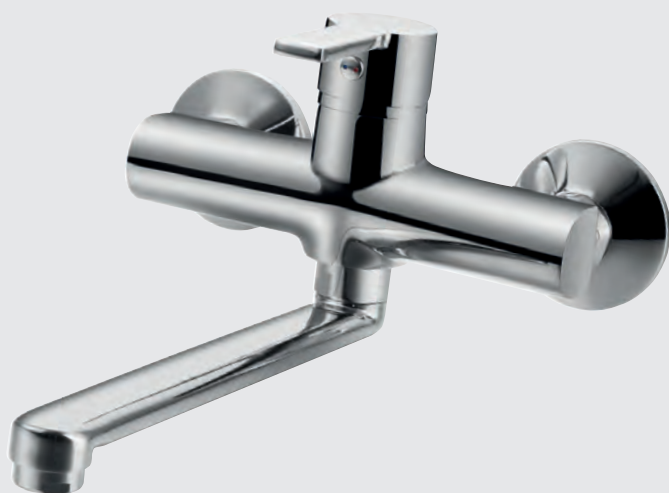

cod. **RUB677**

NEW EGG - Lavello attacco a parete

Miscelatore monocomando. Cartuccia Ø35 normale, cromatura 16 micron