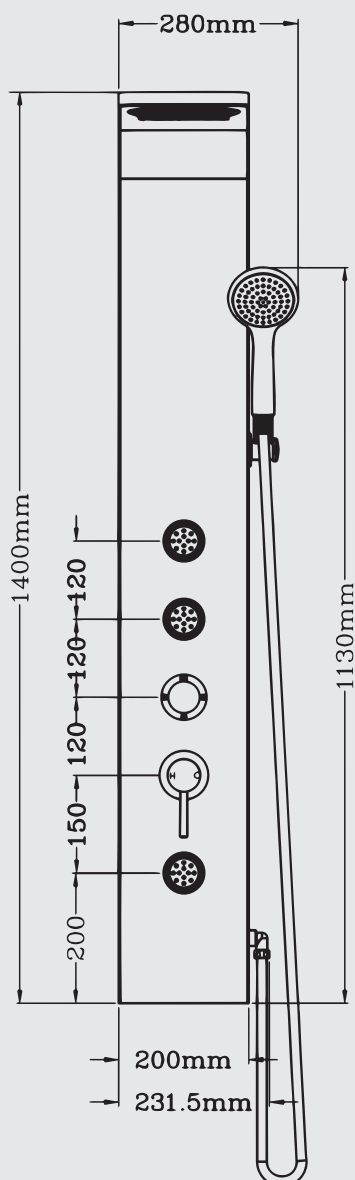

Colonna doccia ELLE Meccanica

Colonna multifunzione in acciaio inox lucido completa di miscelatore monocomando **meccanico**, soffione, cascata, doccetta a mano monogetto, 3 getti orizzontali, flessibile in acciaio inox doppia aggraffatura 1500mm.

cod.
VAS250

colore
Inox Lucido

Colonna Doccia:
in acciaio inox AISI 304
lucido

Caratteristiche:
Miscelatore monocomando **meccanico**
4 funzioni selezionabili tramite deviatore:
- Doccetta a mano 1 getto
- Soffione
- Effetto cascata
- 3 Getti orizzontali

Flessibile Doccetta:
in acciaio inox doppia aggraffatura
1500 mm