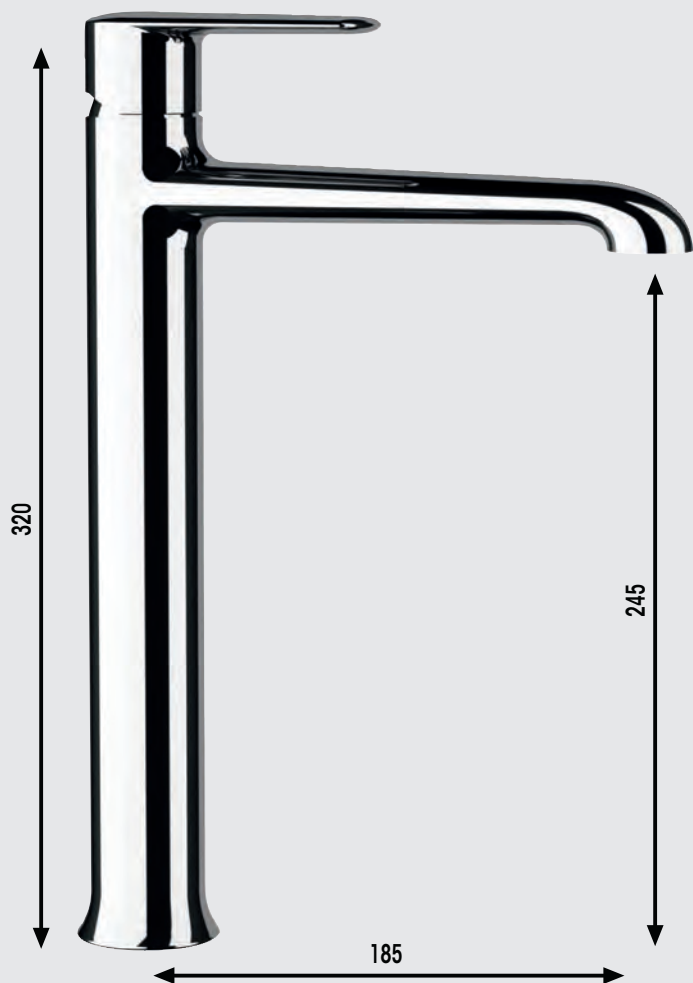

Miscelatore monocomando con doccia duplex e flessibile 150 cm. Cartuccia Ø35. Colore **Cromo**

cod. RUB621

9.15 - Miscelatore bordo vasca

Miscelatore monocomando **Bordo VASCA** 3 fori con bocca, con deviatore, doccetta ottone e flessibile. Colore **Cromo**