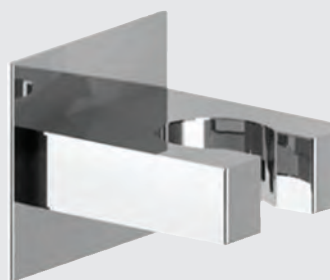

cod. **ADO263**

Supporto **FISSO SU08**

Supporto FISSO SU08 per doccia in ottone cromato con attacco conico. Colore **Cromo**