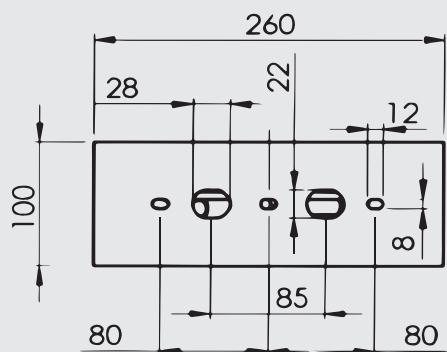

PIASTRA FISSAGGIO A MURO

1. Legenda:
   A = Coperchio con viti
   B = Flessibile x soffione G 1/2
   C = Piastra fissaggio a muro