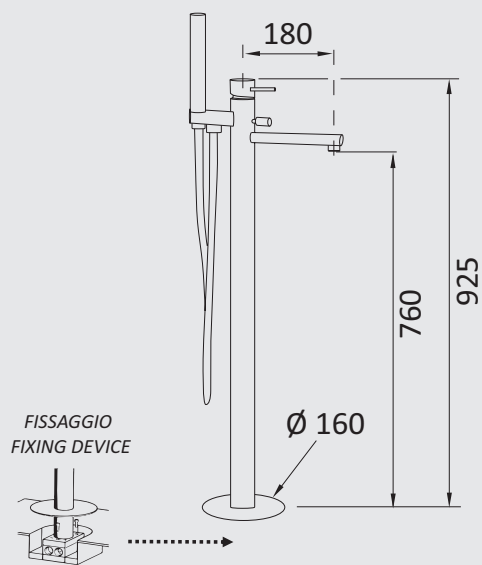

cod. RUB604

SLIM - Miscelatore vasca a pavimento

Miscelatore monocomando **VASCA da PAVIMENTO**, con deviatore e kit doccia, doccetta in ottone. Colore **Cromo**