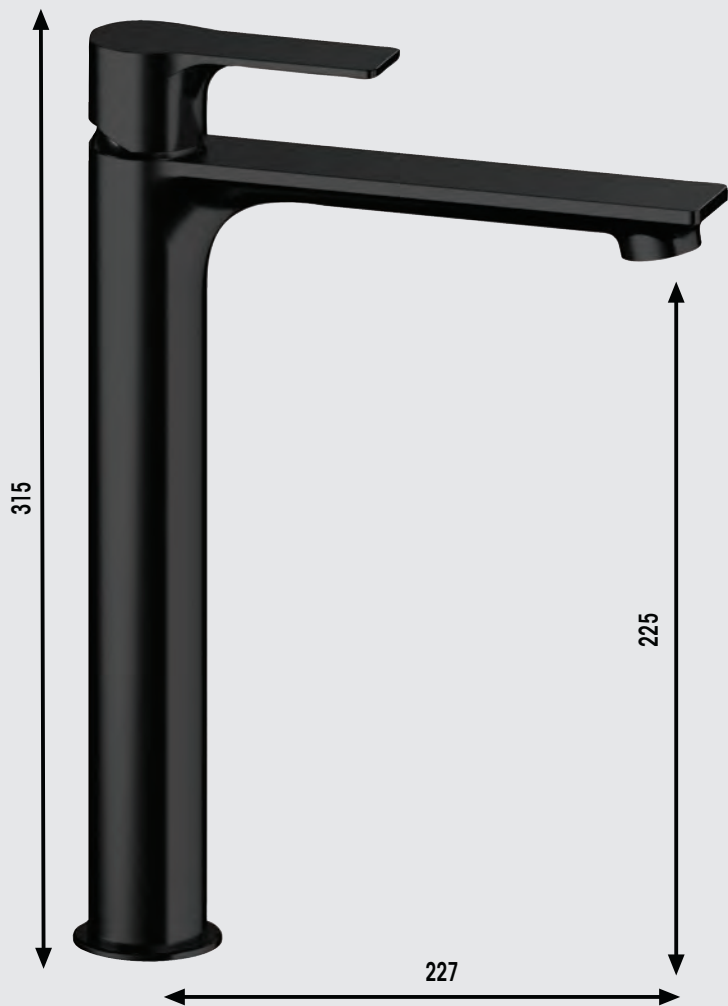

AQUAlifer

cod. **RUB971** **COMPASS** - Miscelatore lavabo a pavimento

Miscelatore monocomando lavabo da terra con scarico click-clack con troppopieno. Colore **Nero Opaco**

AQUINifer

AQUA

100% NATURAL
ACTIVATED CHARCOAL