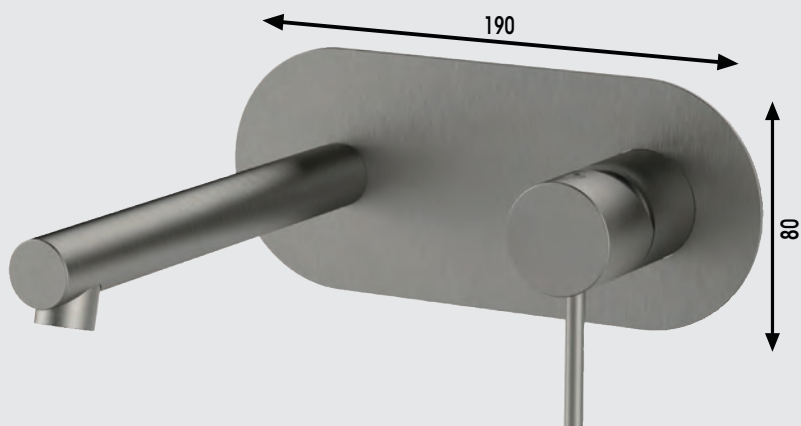

cod. RUB855 SLIM - Lavabo ad incasso

Miscelatore monocomando **senza scarico**. Bocca lunghezza 18cm. Cartuccia Ø25. Colore **Nichel spazzolato Opaco**