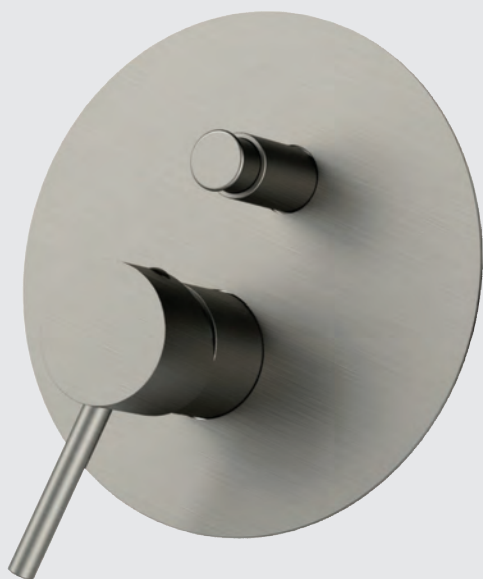

cod. RUB857

SLIM - Esterno per doccia

Miscelatore monocomando. Cartuccia Ø25.
Colore **Nichel spazzolato Opaco**

cod. RUB856

SLIM - Esterno per vasca

Miscelatore monocomando con doccia duplex e flessibile 150cm.
Cartuccia Ø25. Colore **Nichel spazzolato Opaco**