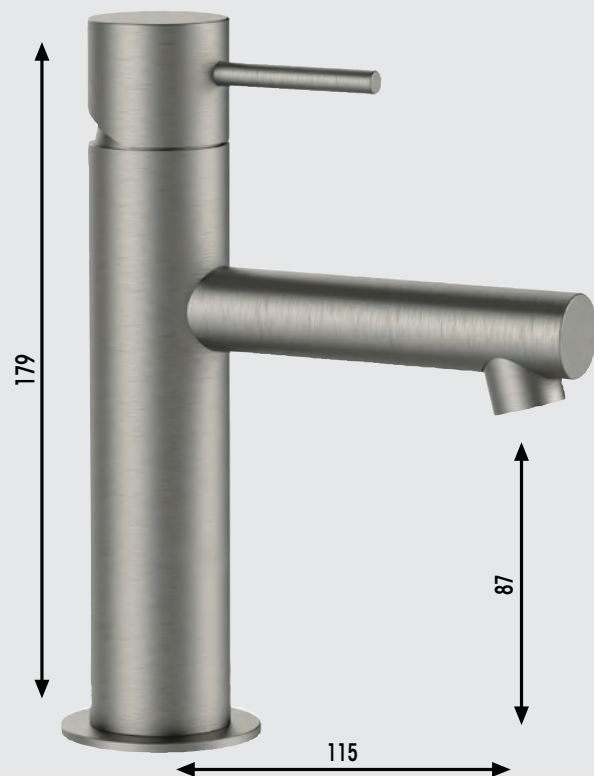

cod. RUB852 SLIM - Lavabo monoforo

Miscelatore monocomando **senza scarico**, con flessibili. Cartuccia Ø25. Colore **Nichel spazzolato Opaco**