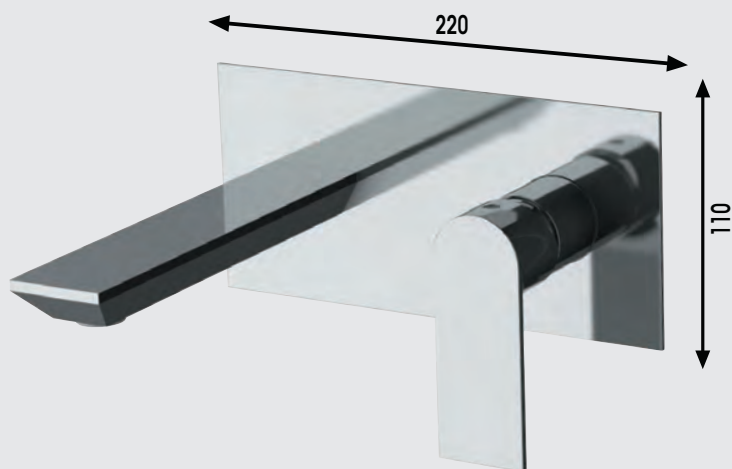

cod. RUB820 EVEN - Lavabo monoforo

Miscelatore monocomando con scarico 1"1/4 e flessibili. Cartuccia Ø25. Colore **cromo**

cod. RUB823 EVEN - Lavabo ad incasso

Miscelatore monocomando **senza scarico**. Bocca lunghezza 18cm. Cartuccia Ø25. Colore **Nichel spazzolato Opaco**