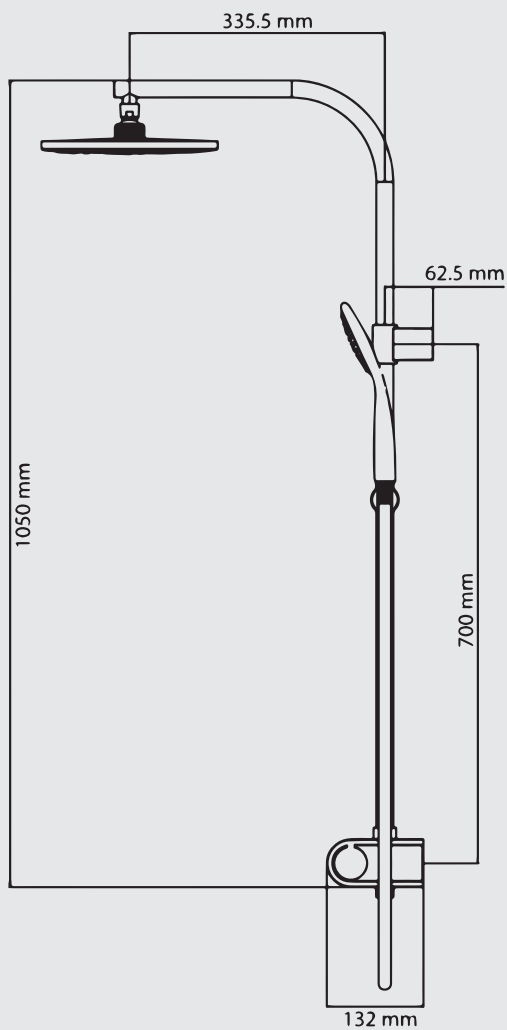

Set doccia VENUS Meccanico

Set doccia in acciaio inox lucido completo di esterno doccia **meccanico**, soffione tondo in acciaio DM 200 mm, doccetta a mano monogetto, flessibile in acciaio inox doppia aggiratura 1500mm.

cod. colore
VAS164 Inox Lucido

Set Doccia:
in acciaio inox AISI 304 lucido

Caratteristiche:
Esterno doccia **meccanico**
2 funzioni selezionabili tramite deviatore:
- Doccetta a mano 1 getto
- Soffione in acciaio DM 200 mm
- Flessibile Doccetta in acciaio inox doppia aggiratura 1500 mm