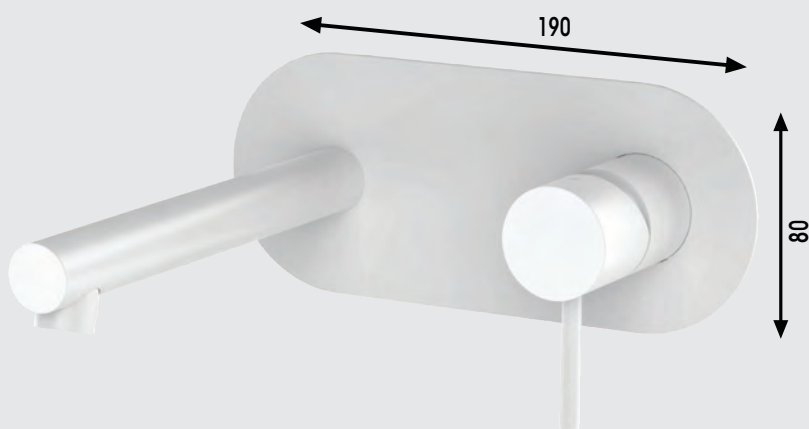

cod. RUB791 SLIM - Lavabo monoforo

Miscelatore monocomando **senza scarico**, con flessibili. Cartuccia Ø25. Colore **Bianco Opaco**

cod. RUB794 SLIM - Lavabo ad incasso

Miscelatore monocomando **senza scarico**. Bocca lunghezza 18cm. Cartuccia Ø25. Colore **Bianco Opaco**