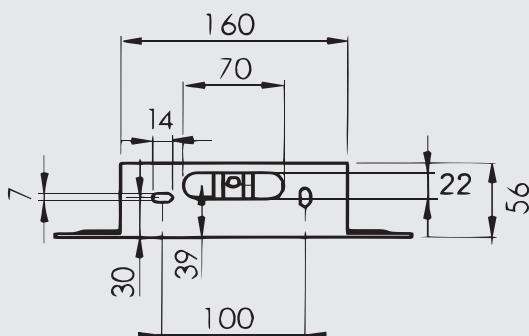

PIASTRA FISSAGGIO A MURO

Legenda:

- A = Flessibile x soffione G 1/2
- B = Flessibile x Cascata G 1/2
- C = Piastra fissaggio a muro