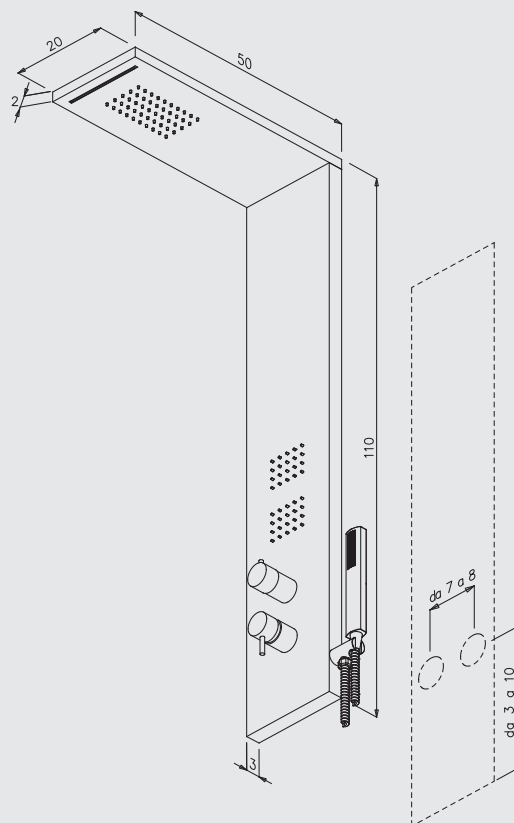

Colonna doccia SLIM Meccanica

Colonna multifunzione in **alluminio**, spessore corpo ultra slim di soli 3 cm, completa di miscelatore monocomando **meccanico**, soffione, cascata, doccetta a mano monogetto, 2 getti orizzontali, flessibile in acciaio inox doppia aggraffatura 1500mm.

cod.	colore	materiale
VAS063	Bianco matt	Alluminio
VAS072	Nero matt	Alluminio