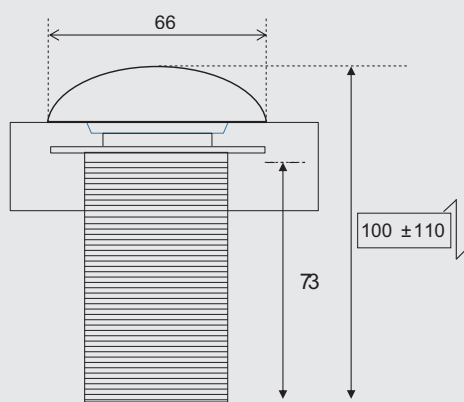

Piletta senza troppo pieno da 1"1/4 con meccanismo a pressione PUSH-UP con tappo coprente in ceramica, in 7 colorazioni.

cod.	colore
MID1201	Bianco Lucido
MID1202	Bianco Opaco
MID1203	Nero Lucido
MID1204	Nero Opaco
MID1205	Brown Opaco
MID1206	Beige Opaco
MID1207	Grigio Opaco