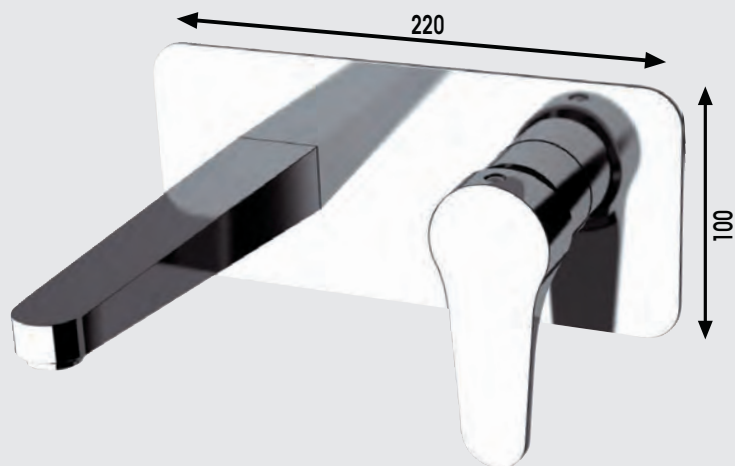

cod. RUB623 ALICE - Lavabo ad incasso

Miscelatore monocomando **senza scarico**. Bocca lunghezza 18cm. Cartuccia Ø35. Colore **Cromo**