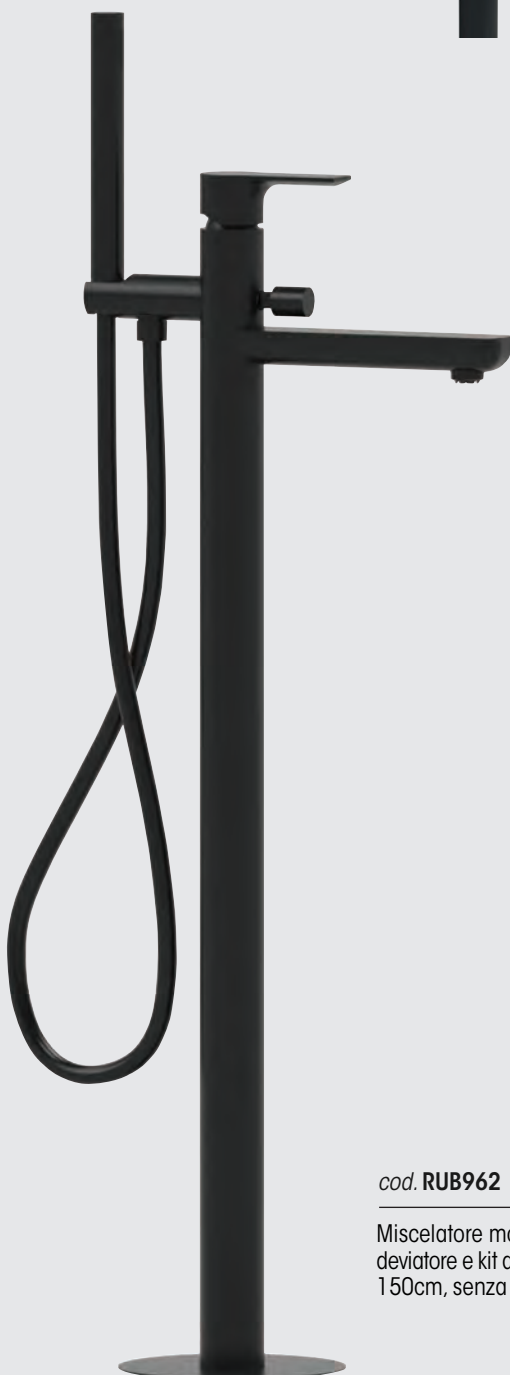

cod. RUB962 **COMPASS** - Miscelatore vasca a pavimento

Miscelatore monocomando **VASCA da PAVIMENTO**, con deviatore e kit doccia in ottone, doccetta anticalcare e flessibile 150cm, senza scarico. Colore **Nero Opaco**