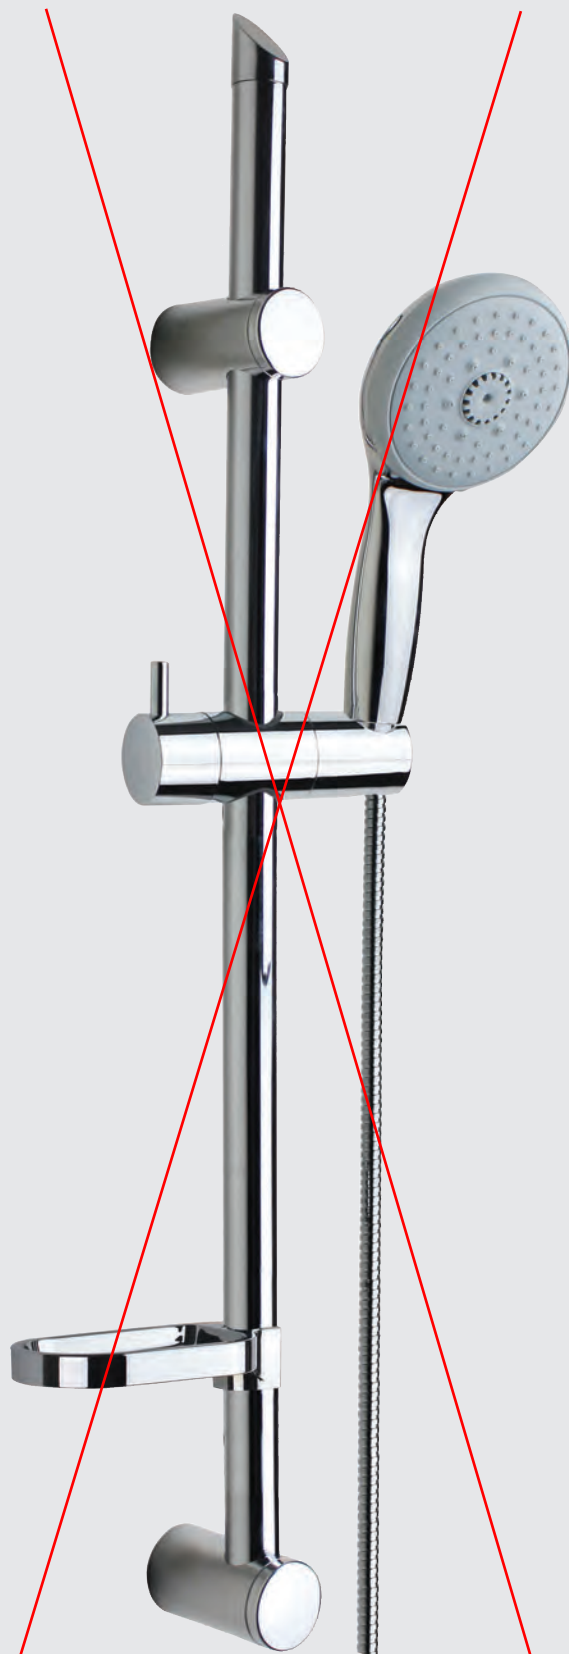

cod. AD0267

SLIM 3 getti

Saliscendi per doccia, asta da 650mm Ø 25 mm in ottone con **supporto di fissaggio regolabile**, doccetta 3 getti e flessibile 1500 mm. Con porta sapone cromo