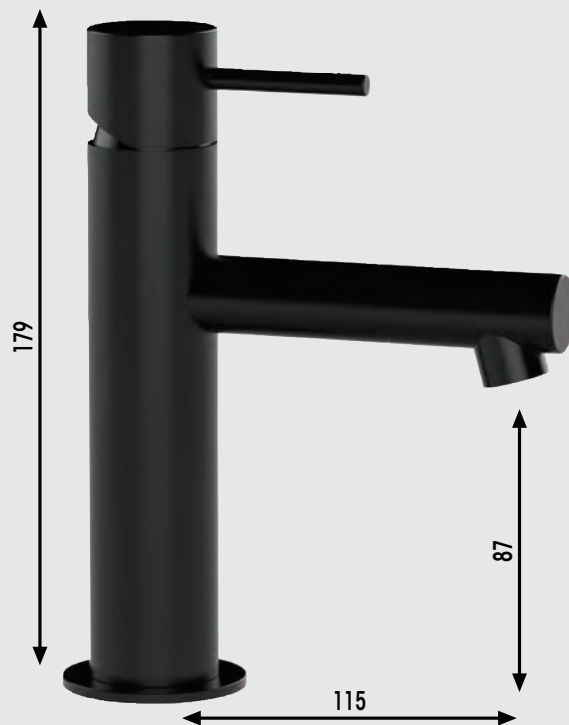

cod. RUB761 SLIM - Lavabo monoforo

Miscelatore monocomando **senza scarico**, con flessibili. Cartuccia Ø25. Colore **Nero Opaco**