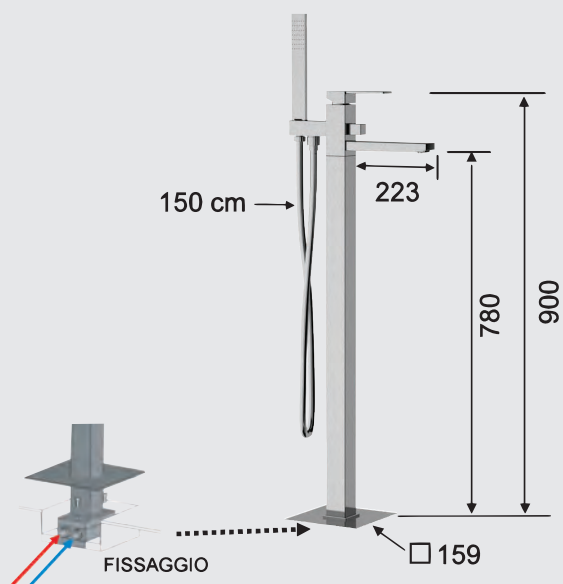

cod. RUB599 DAFNE - Miscelatore vasca a pavimento

Miscelatore monocomando **VASCA da PAVIMENTO** con deviatore, doccia ottone e flessibile 1500mm. Colore **Cromo**