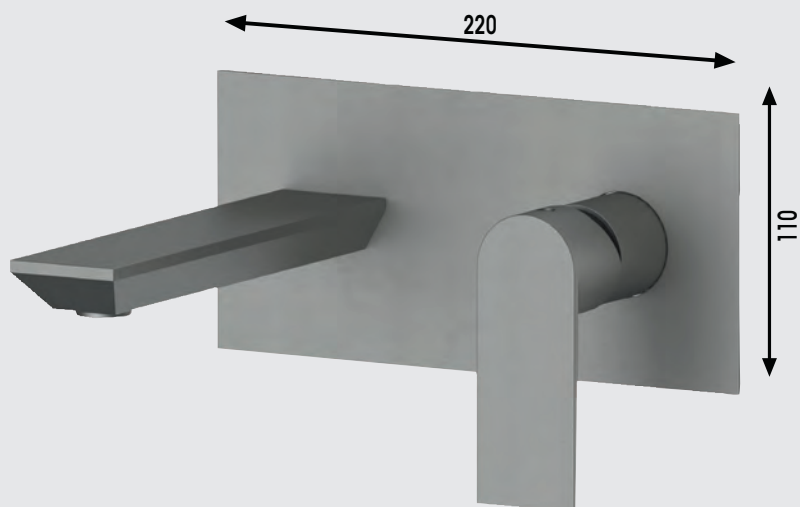

cod. RUB847 EVEN - Lavabo ad incasso

Miscelatore monocomando **senza scarico**. Bocca lunghezza 18cm. Cartuccia Ø25. Colore **Nichel spazzolato Opaco**