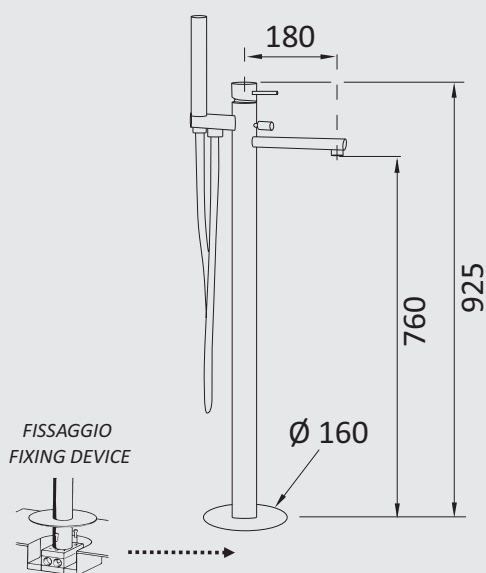

cod. RUB891

SLIM - Miscelatore vasca a pavimento

Miscelatore monocomando **VASCA da PAVIMENTO**, con deviatore e kit doccia, doccetta in ottone. Colore **Nichel Spazzolato opaco**