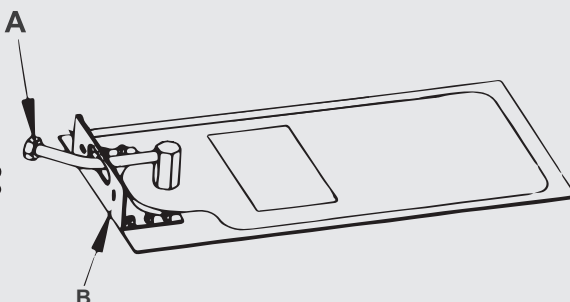

PIASTRA FISSAGGIO A MURO

Legenda:

A = Flessibile x soffione G 1/2

B = Piastra fissaggio a muro