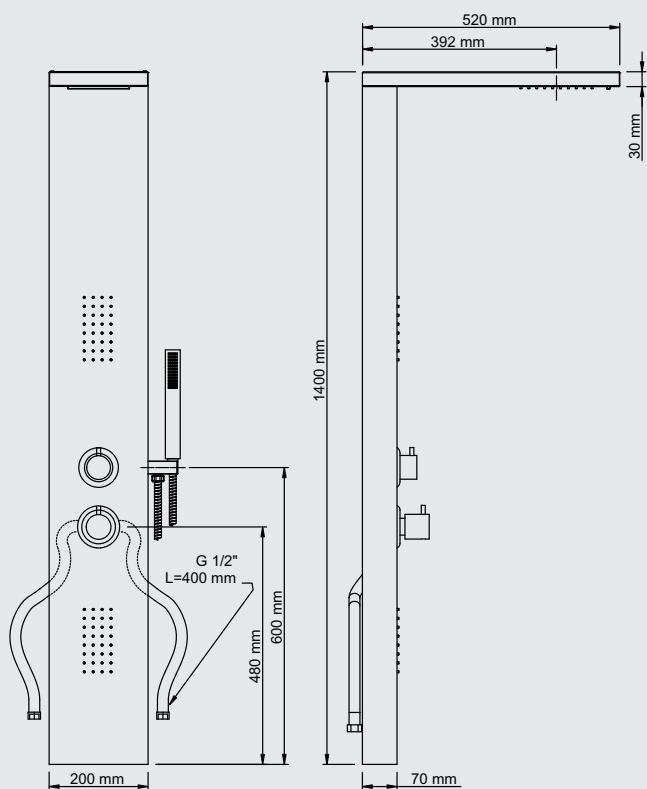

Colonna doccia TOWER PLUS Termostatica

Colonna multifunzione in **alluminio**, completa di miscelatore monocomando **termostatico**, soffione, cascata, doccetta a mano monogetto, 2 getti orizzontali, flessibile in acciaio inox doppia aggraffatura 1500 mm.

cod.	colore	materiale
VAS038	Bianco matt	Alluminio
VAS045	Nero matt	Alluminio