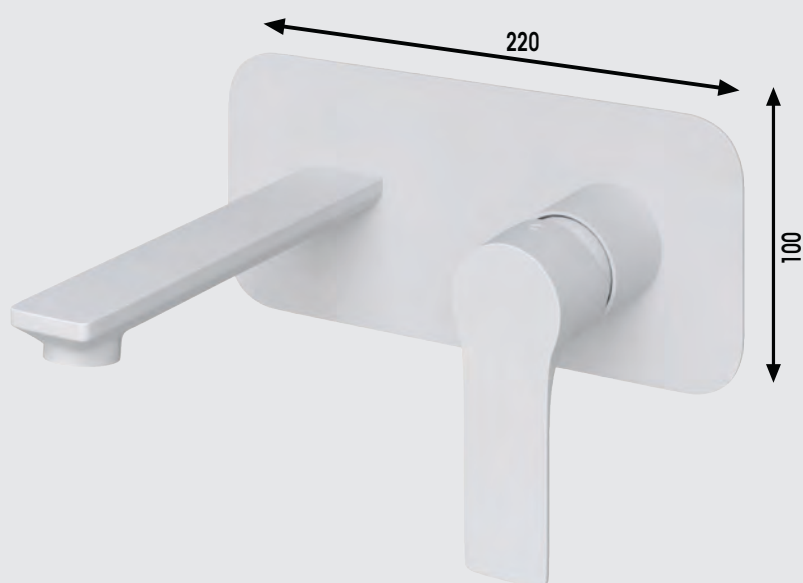

cod. RUB895 COMPASS - Lavabo ad incasso

Miscelatore monocomando **senza scarico**. Bocca lunghezza 18cm. Cartuccia Ø35. Colore **Bianco Opaco**

cod. RUB894 COMPASS - Bidet monoforo

Miscelatore monocomando **senza scarico**, con flessibili. Cartuccia Ø35. Colore **Bianco Opaco**