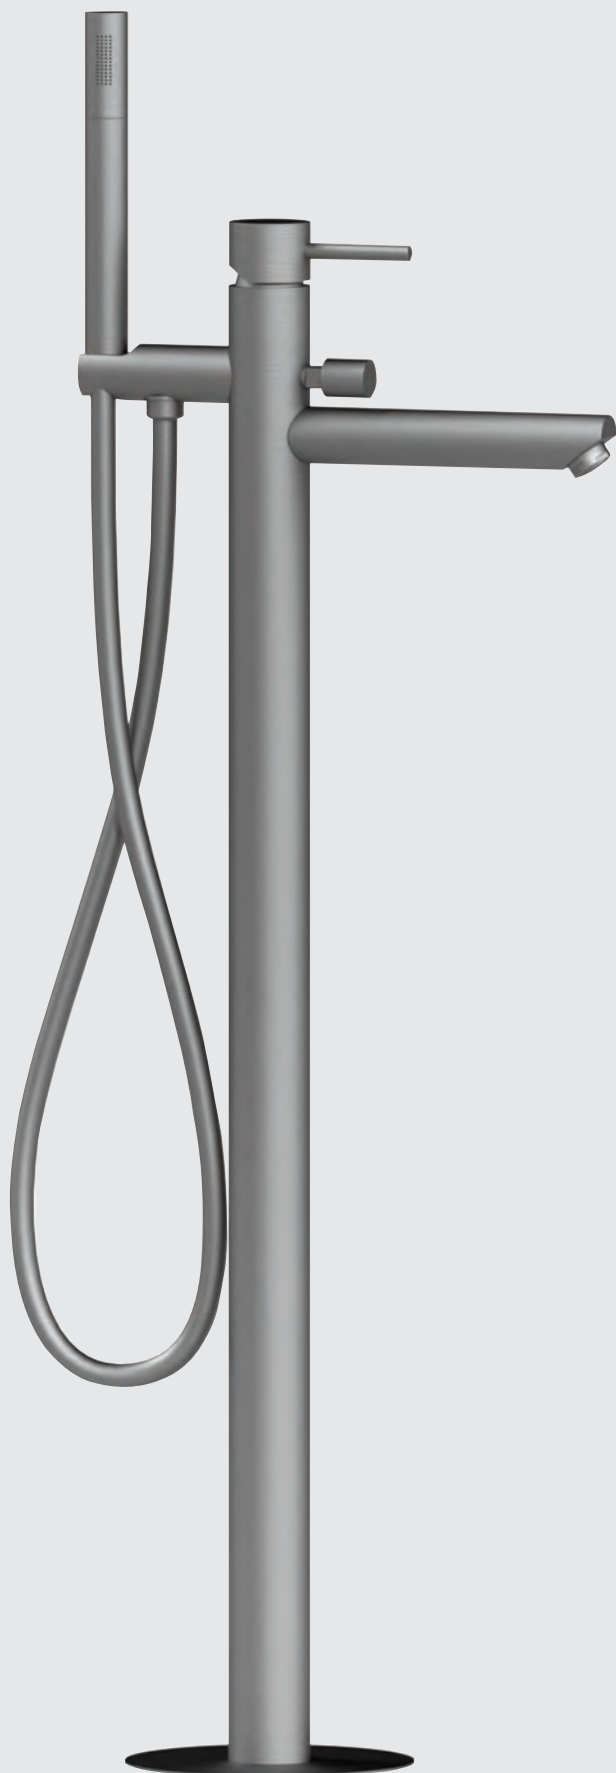

cod. RUB859

SLIM - Incasso doccia con deviatore

Miscelatore monocomando. Cartuccia Ø35.
Colore **Nichel spazzolato Opaco**

cod. RUB858

SLIM - Incasso doccia

Miscelatore monocomando. Cartuccia Ø35.
Colore **Nichel spazzolato Opaco**