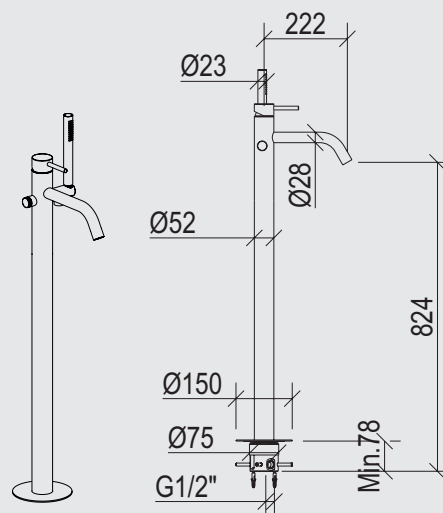

cod. RUB420

KUBE - Miscelatore vasca a pavimento

Miscelatore monocomando **VASCA da PAVIMENTO**
in acciaio inox 316L, con deviatore, doccetta e flessibile 1600mm.
Colore **Inox spazzolato**

* Parti esterne **inox 316L**

* Corpo incasso in ottone