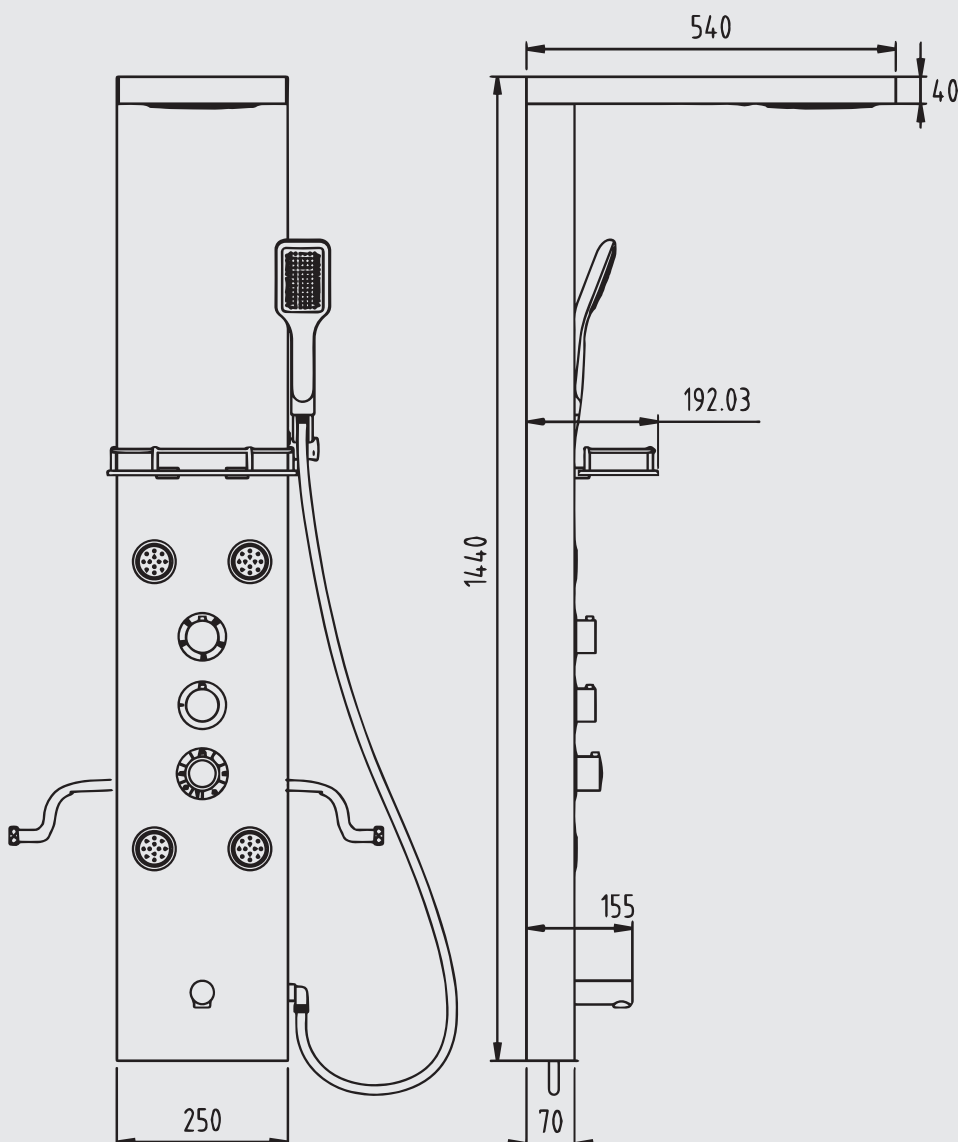

Colonna doccia LOREN Termostatica

Colonna multifunzione in acciaio inox lucido completa di miscelatore monocomando **termostatico**, soffione, cascata, doccetta a mano monogetto, 4 getti orizzontali, bocca erogazione acqua verticale, ripiano, flessibile in acciaio inox doppia aggraffatura 1500mm.

cod.	colore
VAS177	Inox Lucido

Colonna Doccia:
in acciaio inox AISI 304
lucido

Caratteristiche:
Miscelatore monocomando **termostatico**
5 funzioni selezionabili tramite deviatore:
- Doccetta a mano 1 getto
- Soffione
- Effetto cascata
- 4 Getti orizzontali
- Bocca erogazione acqua

Flessibile Doccetta:
in acciaio inox doppia aggraffatura
1500 mm