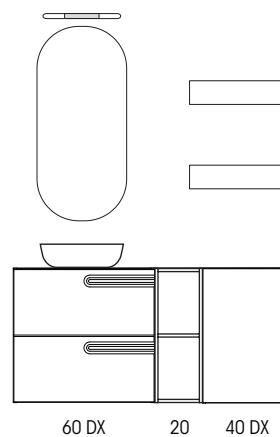

PUR(O)

COMPOSIZIONE N. 1 - 120

PURO 120 Blu opaco / Grigio opaco

- **MOB1312** Base portalavabo a 2 cassetti da 60 dx Blu opaco
- **MOB1350** Base a giorno da 20 Grigio opaco
- **MOB1336** Base da 40 ad 1 anta dx Blu opaco
- **MOB1402** Top in legno da 120 h.1,9 Blu opaco
- **LAR109** Lavabo in ceramica Plus A435 40 Grigio opaco
- **ABA259** Specchio Ellisse 45 H.90 senza lampada
- **ABA1360** Lampada a parete Twin 40 alluminio Cromo
- **MOB1595** Mensola portaoggetti in legno 60 Metal grafite (x2)