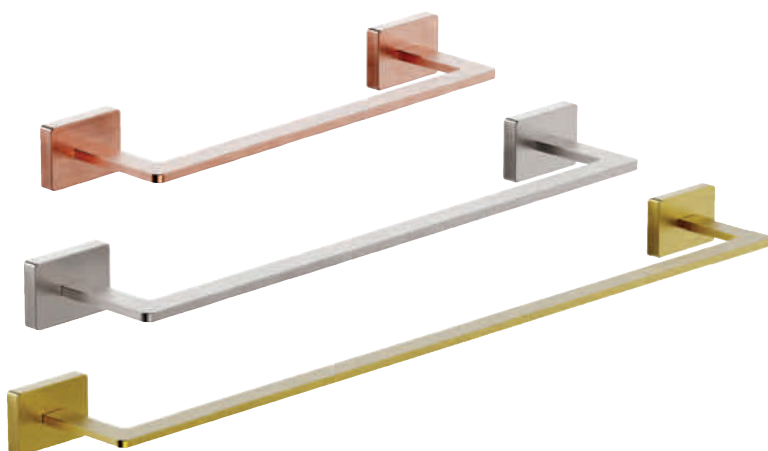

cod.	colore
ABA2106	Nichel satinato
ABA2152	Oro satinato
ABA2141	Rame satinato

Nichel satinato  / Oro satinato  / Rame satinato 

Porta asciugamani snodo 29,4 cm in ottone

cod.	colore
ABA2114	Nichel satinato
ABA2158	Oro satinato
ABA2147	Rame satinato

Porta rotolo aperto in ottone

cod.	colore
ABA2115	Nichel satinato
ABA2159	Oro satinato
ABA2148	Rame satinato

Porta asciugamani in ottone

cod.	misura	colore
ABA2109	30 cm	Nichel satinato
ABA2110	40 cm	Nichel satinato
ABA2113	55 cm	Nichel satinato
ABA2155	30 cm	Oro satinato
ABA2156	40 cm	Oro satinato
ABA2157	55 cm	Oro satinato
ABA2144	30 cm	Rame satinato
ABA2145	40 cm	Rame satinato
ABA2146	55 cm	Rame satinato