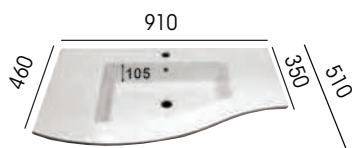

open

BASE PORTALAVABO SOSPESA 2 CASSETTI
SOFT CLOSE CON VANO SIFONE

L.90 x P.50 x H.50

Colore	Codice
PORTUNA BIANCO	MOB771
PALISSANDRO LARICE	MOB772

COLONNA SOSPESA A 2 ANTE REVERSIBILE, SOFT CLOSE
con 4 ripiani in vetro e 1 in legno

L.35 x H.174 x P.32,5

Colore	Codice
PORTUNA BIANCO	MOB775
PALISSANDRO LARICE	MOB776
SANREMO NODI	MOB771

LAVABO OPEN IN MINERALMARMO
(profondità bacino 10,5 cm)

L.91 x P.51 x H.1,6

Colore	Codice
BIANCO	MOB774