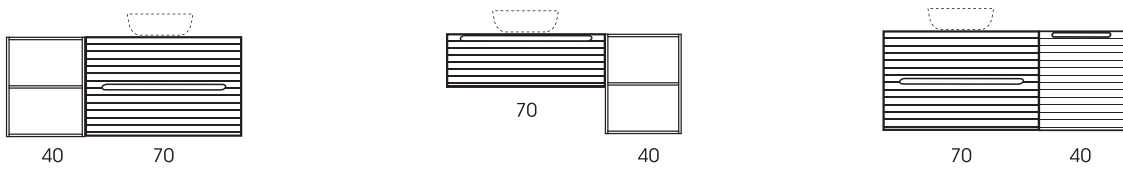

110

100

80

70

QUEO

Porta asciugamani in metallo colore Antracite.

Struttura in agglomerato di legno con superficie in lamina melaminica con finiture in rilievo (effetto legno, cemento o texture).

Incollaggio con colla poliuretanica anti umidità.