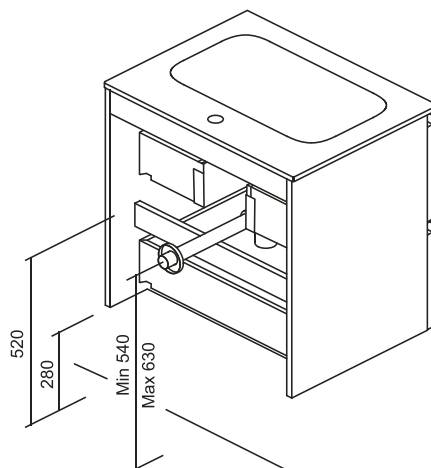

S-line

Sistema Soft Close

Cassetto ad estrazione Totale

Base con laterali e frontale in MDF

Rivestimento polimerico

COMPATTEZZA ED ELEGANZA

S-LINE rappresenta l'ideale di praticità e compattezza, coniugando eleganza e funzionalità in un design raffinato. La sua linea di mobili per bagno è progettata per ottimizzare lo spazio senza compromettere lo stile, offrendo soluzioni intelligenti per ambienti moderni e dinamici.