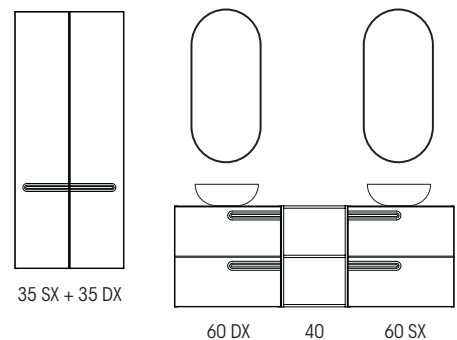

PUR(O)

COMPOSIZIONE N. 1 - 160

PURO 160 Blu opaco

- **MOB1312** Base portalavabo a 2 cassetti da 60 dx Blu opaco
- **MOB1318** Base portalavabo a 2 cassetti da 60 sx Blu opaco
- **MOB1354** Base a giorno da 40 Blu opaco
- **MOB1413** Top in legno da 160 h.1,9 Blu opaco
- **LAR110** Lavabo in ceramica Plus A435 Ø40
- Bianco lucido effetto marmo Carrara (x2)
- **MOB1372** Colonna sospesa 35 ad 1 anta dx Blu opaco
- **MOB1378** Colonna sospesa 35 ad 1 anta sx Blu opaco
- **ABA264** Specchio Oval 45 H.90 retroilluminato led (x2)