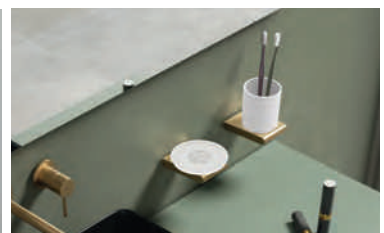

**SPECCHIERE E LAMPADE
306 - 316**

**ACCESSORI BAGNO
317-365**

Stein

Lastre di gres porcellanato unito a cariche minerali sinterizzati ad altissima pressione, di spessore 11 mm

Elevata resistenza allo sporco