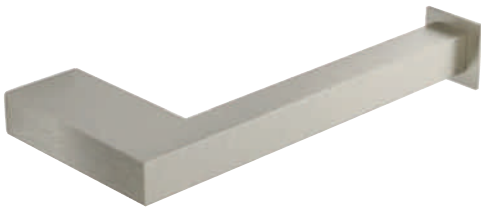

Porta rotolo aperto in ottone

cod.	colore
ABA1494	Nichel satinato
ABA1503	Oro satinato
ABA1512	Rame satinato