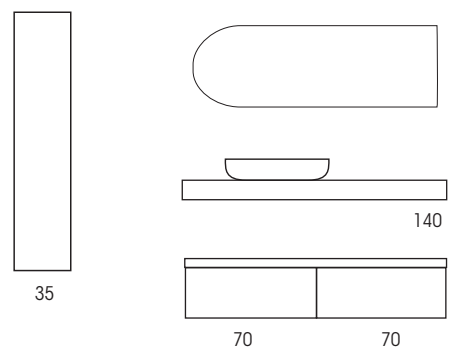

Leaf

MENSOLONI

COMPOSIZIONE N. 1 - 140

LEAF 140 NERO OPACO / OSSIDO ROCCIA

- **MOB1705** Mensolone in legno 140 Nero opaco
- **MOB138** Coppia staffe L.40
- **MOB1825** Top in legno 140 H.3,6 Nero opaco
- **MOB759** Base 1 cassetto 70 Ossido roccia (x2)
- **LAR035** Lavabo Plus 0441 60 Bianco opaco
- **MOB022** Specchio Arko 130 H.55 retroilluminato led
- **MOB948** Colonna sospesa ad 1 anta reversibile 35 Ossido roccia H.174