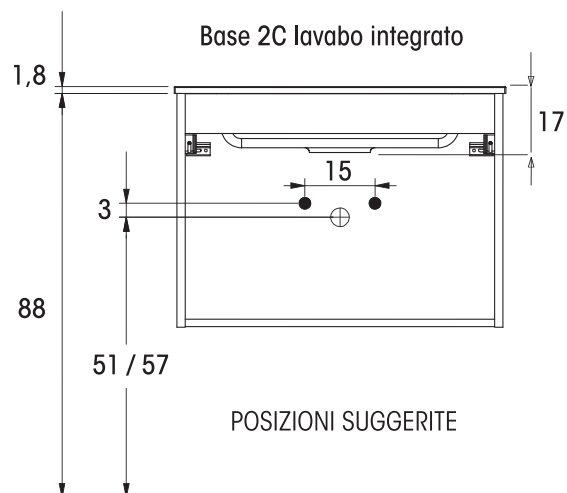

compact

disponibile solo per i pensili

SCHEDA TECNICA - TECHNICAL FEATURES