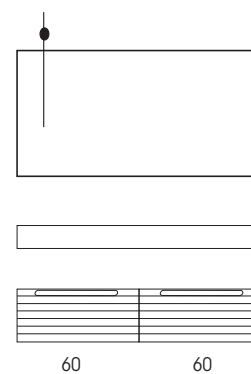

Stein

COMPOSIZIONE N. 1 - 120

STEIN 120 BIANCO VENATO DOPPIA VASCA

- **LAR263** Lavabo 120 in pietra sinterizzata a 2 vasche Bianco venato senza fori rubinetteria (fori da praticare)
- **MOB138** Coppia staffe L.40
- **MOB1506** Base 1 cassetto 60 Ikon Cemento grigio lava (x2)
- **MOB893** Top in legno 120 Cemento grigio lava
- **MOB454** Specchio Lineare 120 h.70 senza lampada
- **ABA1438** Lampada a parete Line 60 alluminio Nero opaco