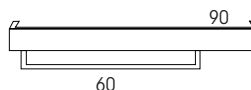

Da fissare nel lato inferiore della mensola portaoggetti.

Misura	Codice
L.45 x P.1 x H.11	MOB151
L.80 x P.1 x H.11	MOB152
L.110 x P.1 x H.11	MOB153

Esempio utilizzo mensola con portasciugamani QUBO