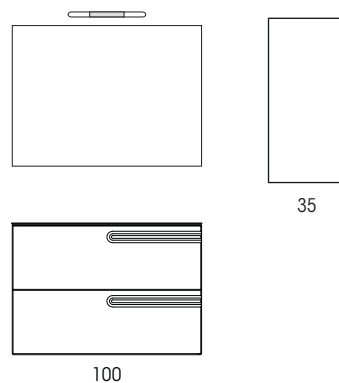

PUR(O)

COMPOSIZIONE N. 3 - 100

PURO 100 Verde opaco

- **MOB1331** Base portalavabo a 2 cassetti da 100 Verde opaco
- **MOB005** Lavabo in ceramica XS 100 Bianco lucido
- **MOB453** Specchio Lineare 100 H.70 senza lampada
- **ABA1360** Lampada a parete Twin 40 alluminio Cromo
- **MOB1361** Pensile ad 1 anta reversibile da 35 Verde opaco

100

35