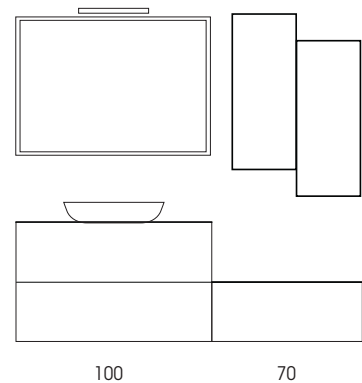

Leaf

COMPOSIZIONE N. 1 - 170

LEAF 170 OLMO BIANCO

- **MOB294** Base portalavabo a 2 cassettei 100 Olmo bianco
- **MOB297** Top in legno 100 H.1,8 Olmo bianco
- **LAR052** Lavabo Plus 78160 50 Bianco lucido
- **MOB321** Base ad 1 cassetto 70 Olmo bianco
- **MOB267** Top in legno 70 H.1,8 Olmo bianco
- **MOB619** Specchio Color 100 h.70 Nero opaco s/lampada
- **ABA804** Lampada N-40 Led L.40 alluminio Nero opaco
- **MOB261** Pensile ad 1 anta rev. 30 H.74 Olmo bianco (x2)