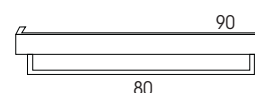

Da fissare nel lato inferiore della mensola portaoggetti.

Misura	Codice
L.45 x P.1 x H.11	MOB151
L.80 x P.1 x H.11	MOB152
L.110 x P.1 x H.11	MOB153

Esempio utilizzo mensola con portasciugamani QUBO