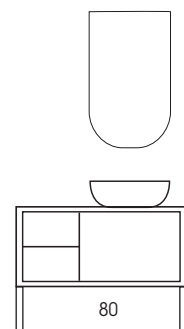

QUBO COMPOSIZIONE N. 4 - 80

QUBO 80 Cemento grigio cielo / Cemento grigio lava

- **MOB177** Consolle a giorno 80 Cemento grigio cielo
- **MOB562** Ripiano divisorio L. 28 Cemento grigio lava
- **LAR108** Lavabo in ceramica Plus A435 40 Verde opaco
- **MOB018** Specchio Arco 55 H.80 retroilluminato led
- **MOB861** Coppia gambe in alluminio h.34 Grigio