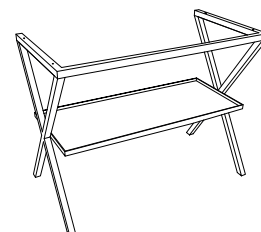

L. 40	Codice
	MOB138

CAVALLETTO
in metallo con ripiano in vetro

L.60 x P.46 x H.70

L.80 x P.46 x H.70

L.100 x P.46 x H.70

Colore	Codice	Codice	Codice
NERO OPACO	MOB124	MOB125	MOB126

PENSILE SOSPESO A GIORNO H.30