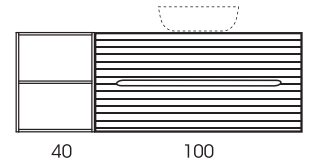

ikon

ALCUNI ESEMPI DI COMPONENTI

200

180

160

140