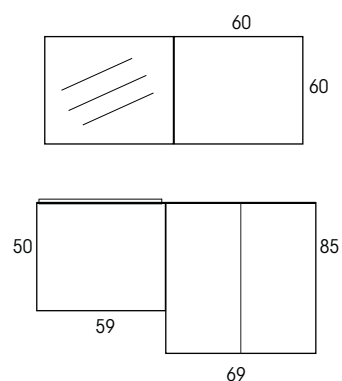

- MOB307** Base sospesa L.59 P.60,5 H.50 ad 1 cassetto Olmo naturale
- VSL104** Lavabo Zeus 60 in Acrilresin senza foro rubinetto
- ABA903** Top 129 cristallo P.61 Acquamarina
- MOB316** Specchio contenitore ad 1 anta 60x60 P.24,5 Olmo naturale
- MOB313** Pensile ad 1 anta 60x60 P.24,5 Olmo naturale
- MOB310** Mobile portalavatrice 2 ante L.69 H.85 P.60,5 Olmo naturale