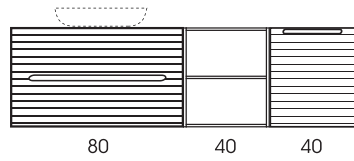

ikon

ALCUNI ESEMPI DI COMPONENTI

200

180

160

140