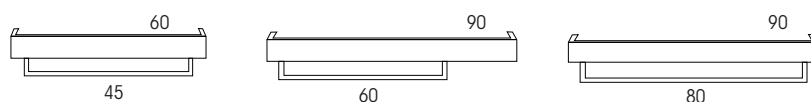

COLONNA SOSPESA 1 ANTA H.138
reversibile, con 3 ripiani interni in legno

L.35 x P.28 x H.138

Colore	Codice
BIANCO OPACO	MOB870
CEMENTO GRIGIO CALDO	MOB871
CEMENTO GRIGIO LAVA	MOB872
ROVERE FARNIA	MOB873
BLU OPACO	MOB1534
VERDE OPACO	MOB1535

PENSILE SOSPESO 1 ANTA H.75
reversibile, con 2 ripiani interni in legno

L.30 x P.18 x H.75

Colore	Codice
BIANCO OPACO	MOB1528
CEMENTO GRIGIO CALDO	MOB1529
CEMENTO GRIGIO LAVA	MOB1530
ROVERE FARNIA	MOB1531
BLU OPACO	MOB1532
VERDE OPACO	MOB1533

PENSILE SOSPESO A GIORNO H.30

L.30 x P.18 x H.30

Colore	Codice
BIANCO OPACO	MOB1576
CEMENTO GRIGIO CALDO	MOB1577
CEMENTO GRIGIO LAVA	MOB1578
ROVERE FARNIA	MOB1579
VERDE OPACO	MOB1580

PENSILE SOSPESO A GIORNO H.75

L.30 x P.18 x H.75

Colore	Codice
BIANCO OPACO	MOB1582
CEMENTO GRIGIO CALDO	MOB1583
CEMENTO GRIGIO LAVA	MOB1584
ROVERE FARNIA	MOB1585
VERDE OPACO	MOB1586

MENSOLA PORTAOGGETTI in legno
finitura **Grafite**

Misura	Codice
L.45 x P.13 x H.10	MOB1595
L.60 x P.13 x H.10	MOB1596
L.90 x P.13 x H.10	MOB1597

PORTA ASCIUGAMANI QUBO
in metallo, finitura antracite.
Si può fissare nel lato inferiore
della consolle o della mensola
portaoggetti.

Misura	Codice
L.45 x P.1 x H.11	MOB151
L.80 x P.1 x H.11	MOB152
L.110 x P.1 x H.11	MOB153

Esempio utilizzo mensola con portasciugamani QUBO