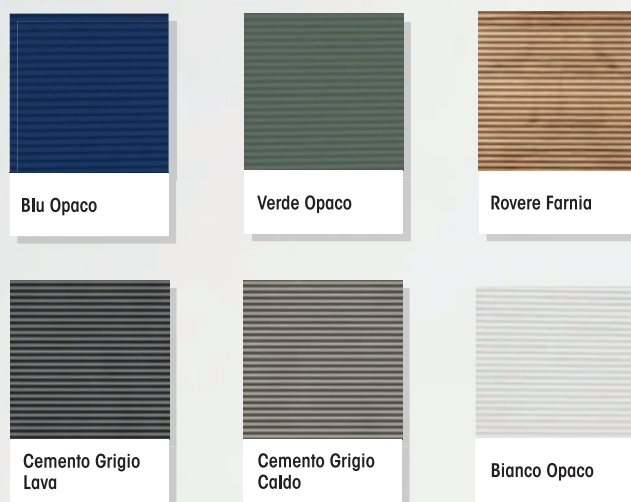

QUALITA' ED ELEGANZA

IKON sposa il classico con il contemporaneo, l'eleganza con la sfrontatezza, la sobrietà con l'eccesso. Forme stondate, ondulate ed armoniose caratterizzano questa serie e, unite all'inconfondibile tessuto legnoso, rendono il mobilio IKON adatto ad ogni bagno, vintage o moderno che sia. Ampie basi e maestose colonne dall'inconfondibile dettaglio rendono la sala da bagno un ambiente estremamente caratteristico, pieno di personalità senza mai dover rinunciare alla giusta dose di accoglienza e serenità, specifiche di un'area che concede armonia.