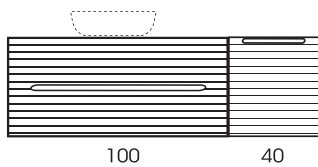

ikon

ALCUNI ESEMPI DI COMPONENTI

200

180

160

140