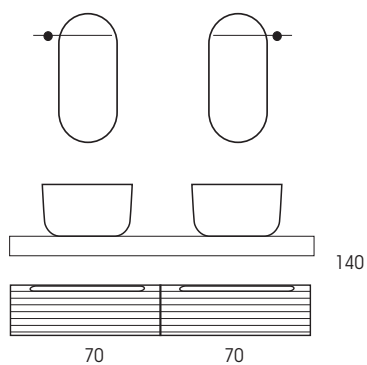

ikon

COMPOSIZIONE N. 2 - 140

IKON 140 Cemento grigio caldo / Cemento grigio lava

- **MOB1192** Mensolone in legno 140 Cemento grigio caldo
- **MOB138** Coppia staffe L.40 (x2)
- **LAR106** Lavabo ceramica Plus A600 Ø41 h.25 Nero opaco (x2)
- **MOB1512** Base 1 cassetto 70 Cemento grigio lava (x2)
- **MOB896** Top in legno 140 h. 1,8 Cemento grigio caldo
- **ABA259** Specchio Ellisse 45 H.90 senza lampada (x2)
- **ABA1438** Lampada a parete Line 60 Nero opaco (x2)