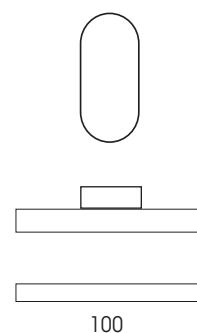

120

Stein

COMPOSIZIONE N. 1 - 100 mensolone

STEIN 100 NERO VENATO

- LAR277** Mensolone STEIN 100 in pietra sinterizzata Nero venato (x2) senza foro rubinetteria (foro da praticare)
- LAR058** Lavabo in ceramica Plus A419 48,5 Brown opaco
- MOB138** Coppia staffe L.40 (x2)
- ABA264** Specchio Oval 45 H.90 retroilluminato led