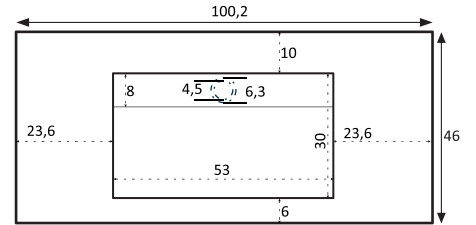

120

100

80

HPL

SCHEDA TECNICA - TECHNICAL FEATURES

Lavabo HPL sospeso

Lavabo HPL con Cavalletto in ferro

PUR(O)