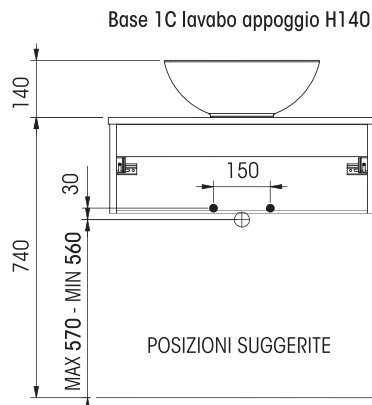

Effetto Marmo
Bianco Carrara

SCHEDA TECNICA - TECHNICAL FEATURES

Leaf

ALCUNI ESEMPI DI COMPONIBILITA'

180

160

140

120