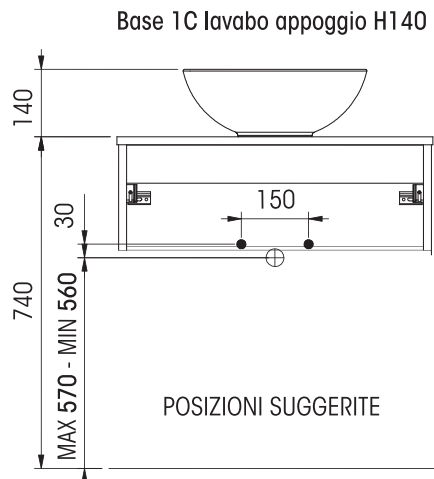

Misura	Codice
L.45 x P.1 x H.11	MOB151
L.80 x P.1 x H.11	MOB152
L.110 x P.1 x H.11	MOB153

Esempio utilizzo mensola con portasciugamani QUBO

ikon

SCHEDA TECNICA - TECHNICAL FEATURES

ikon

ALCUNI ESEMPI DI COMPONENTI