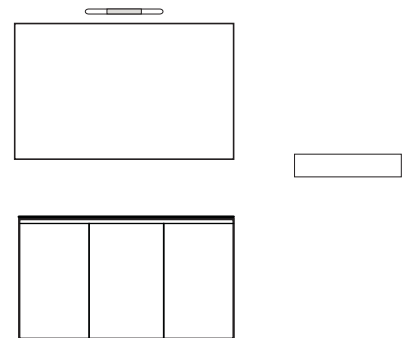

Leaf

COMPOSIZIONE N. 2 - 100

LEAF 100 OSSIDO ROCCIA

- **MOB942** Base portalavabo a 3 ante 100 Ossido roccia
- **MOB005** Lavabo in ceramica Xs 100 Bianco lucido
- **MOB453** Specchio Lineare 100 h.70 senza lampada
- **ABA1360** Lampada a parete Twine 40 alluminio Cromo
- **MOB1596** Mensola legno porta oggetti 60 Metal grafite

100