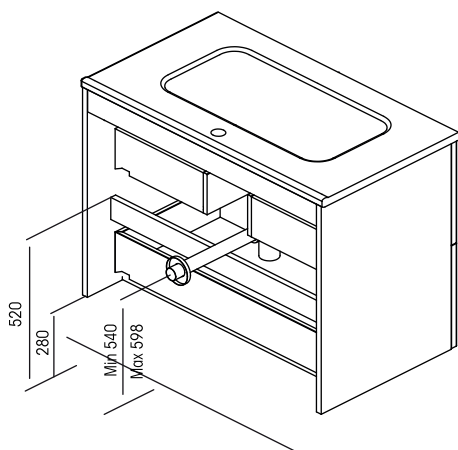

100

80

60

SCHEDA TECNICA - TECHNICAL FEATURES

ikon

Pannello ecologico 100% legno riciclato

Maniglia a gola studiata per offrire un'ottima presa

Incollaggio con colla poliuretanicca anti umidità.