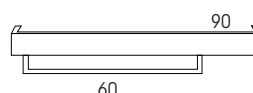

Da fissare nel lato inferiore della mensola portaoggetti.

Misura	Codice
L.45 x P.1 x H.11	MOB151
L.80 x P.1 x H.11	MOB152
L.110 x P.1 x H.11	MOB153

Esempio utilizzo mensola con portasciugamani QUBO