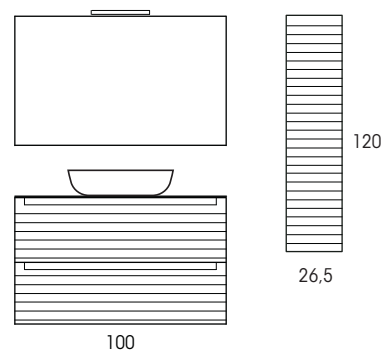

S-line

COMPOSIZIONE N. 3 - 100

S-LINE 100 Verde opaco

- **MOB508** Base portalavabo a 2 cassetti da 100 Verde opaco
- **MOB526** Top in legno 100 Verde opaco
- **LAR033** Lavabo in ceramica Plus 0441 60 Bianco lucido
- **MOB453** Specchio Lineare 100 H.70 senza lampada
- **ABA804** Lampada N-40 led alluminio Nero opaco
- **MOB548** Colonna sospesa reversibile Verde opaco