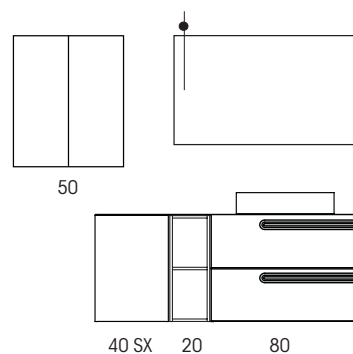

PUR(O)

COMPOSIZIONE N. 4 - 140

PURO 140 Blu opaco / Nero opaco

- **MOB1324** Base portlavabo a 2 cassetti da 80 Blu opaco
- **MOB1347** Base a giorno da 20 Nero opaco
- **MOB1341** Base da 40 ad 1 anta sx Nero opaco
- **MOB1407** Top in legno da 140 h.1,9 Nero opaco
- **LAR024** Lavabo in ceramica Plus 0157 50,5 Nero opaco
- **MOB453** Specchio Lineare 100 H.70 senza lampada
- **ABA1438** Lampada a parete Line 60 alluminio Nero opaco
- **MOB1365** Pensile 2 ante da 50 Nero opaco