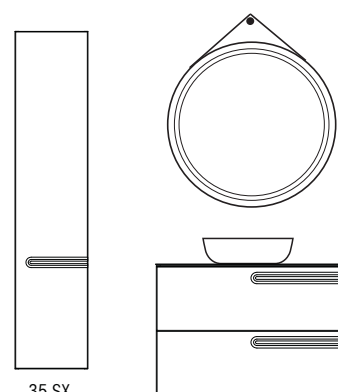

PUR(O)

COMPOSIZIONE N. 3 - 80

PURO 80 Bianco opaco / Nero opaco

- MOB1325 Base portalavabo a 2 cassetti da 80 Verde opaco
- MOB1389 Top in legno da 80 h.1,9 Nero opaco
- LAR057 Lavabo in ceramica Plus A419 48,5 Nero opaco
- ABA265 Specchio Dark Ø70 retroilluminato led
- MOB1379 Colonna sospesa 35 ad 1 anta sx Verde opaco

35 SX

80