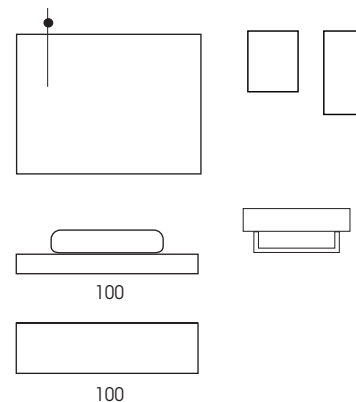

Leaf

MENSOLONI

COMPOSIZIONE N. 1 - 100

LEAF 100 FANGO OPACO / OLMO SCURO

MOB1682	Mensolone in legno 100 Fango opaco
MOB138	Coppia staffe L.40
MOB977	Base 1 cassetto 100 Olmo scuro
MOB299	Top in legno 100 h.1,8 Olmo scuro
LAR024	Lavabo Plus 0157 50,5 Nero opaco
MOB619	Specchio Color 100 H.70 Nero opaco
ABA1438	Lampada a parete Line 60 alluminio Nero opaco
MOB988	Pensile ad 1 anta reversibile 30 H.30 Olmo scuro
MOB992	Pensile ad 1 anta reversibile 25 H. 50 Olmo scuro
MOB1596	Mensola legno porta oggetti 60 Metal grafite
MOB151	Porta asciugamani 45 x mensola