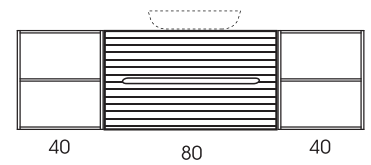

ikon

ALCUNI ESEMPI DI COMPONENTI

200

180

160

140