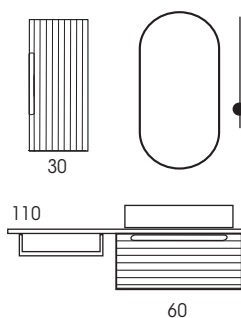

IKON 110 Blu opaco

- **MOB1484** Base portlavabo ad 1 cassetto 60 Blu opaco
- **MOB1548** Top in legno 110 h.1,8 Blu opaco
- **MOB138** Coppia staffe L.40
- **LAR103** Lavabo Inox 3452R 52,6 Nero opaco
- **MOB151** Porta asciugamani 45 x mensola
- **ABA259** Specchio Ellisse 45 H.90 senza lampada
- **ABA1438** Lampada a parete Line 60 alluminio Nero opaco
- **MOB1532** Pensile ad 1 anta reversibile da 30 Blu opaco