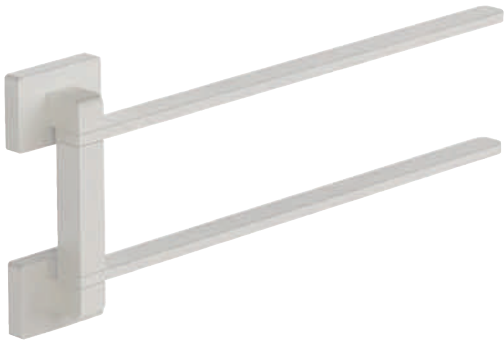

Nero opaco  / Bianco opaco  / Cromo lucido 

Porta asciugamani snodo 29,4 cm in ottone

cod.	colore
ABA2136	Nero opaco
ABA2125	Bianco opaco
ABA2101	Cromo lucido

Porta rotolo aperto in ottone

cod.	colore
ABA2137	Nero opaco
ABA2126	Bianco opaco
ABA2102	Cromo lucido