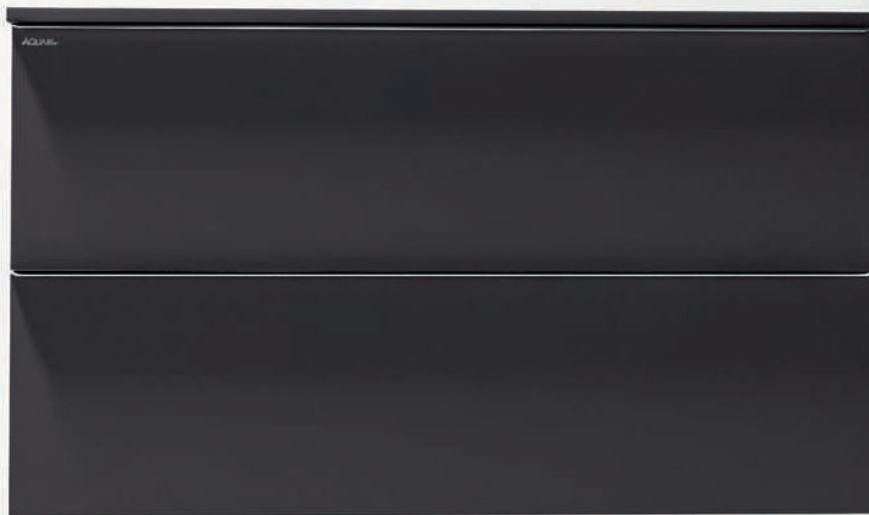

disponibile solo per i pensili

Cemento Grigio Lava

SCHEDA TECNICA - TECHNICAL FEATURES

Sweet

Sistema Soft Close

Maniglia in metallo

Base con laterali e frontale in MDF

VERSATILITÀ E COMFORT