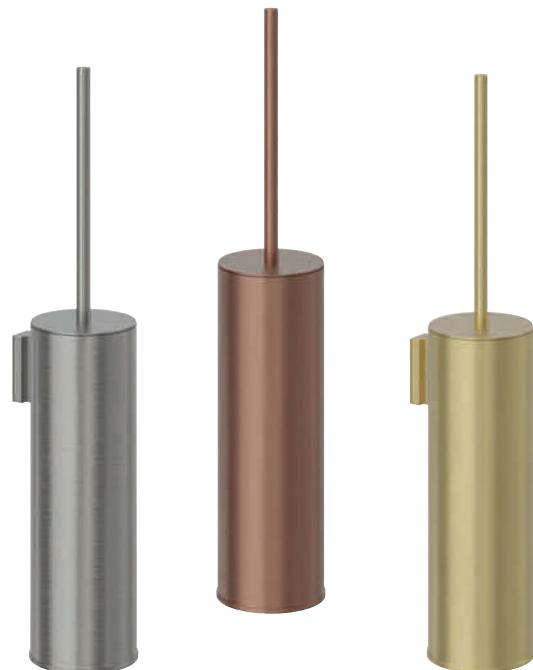

LIFE

Inox spazzolato / Rame spazzolato / Oro spazzolato

cod.	colore
ABA419	Inox spazzolato
ABA1008	Rame spazzolato
ABA1729	Oro spazzolato

Porta asciugamani in ACCIAIO INOX 316L

cod.	misura	colore
ABA215	30 cm	Inox spazzolato
ABA272	60 cm	Inox spazzolato
ABA1006	30 cm	Rame spazzolato
ABA1007	60 cm	Rame spazzolato
ABA1726	30 cm	Oro spazzolato
ABA1728	60 cm	Oro spazzolato

cod.	colore
ABA487	Inox spazzolato
ABA1009	Rame spazzolato
ABA1730	Oro spazzolato

Porta scopino in ACCIAIO INOX 316L

cod.	modello	colore
ABA528	da parete	Inox spazzolato
ABA544	a terra	Inox spazzolato
ABA1010	da parete	Rame spazzolato
ABA1011	a terra	Rame spazzolato
ABA1731	da parete	Oro spazzolato
ABA1732	a terra	Oro spazzolato