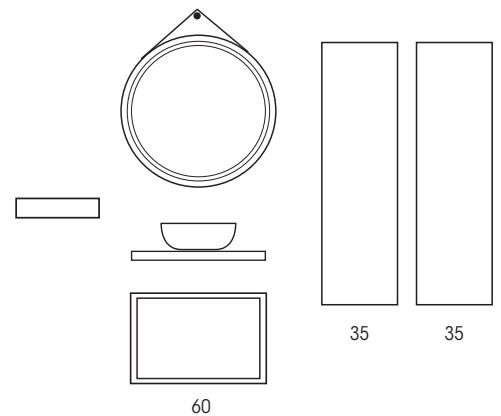

QUBO COMPOSIZIONE N. 1 - 60

QUBO 60 Cemento grigio lava / Cemento grigio caldo

- **MOB031** Top in legno 60 Cemento grigio lava
- **MOB138** Coppia staffe L.40
- **MOB157** Consolle a giorno 60 Cemento grigio caldo
- **LAR006** Lavabo in ceramica Plus A435 Ø40 Nero opaco
- **ABA265** Specchio Dark Ø70 retroilluminato led
- **MOB598** Colonna reversibile 35 Cemento grigio caldo (x2)
- **MOB1595** Mensola porta oggetti 45 Metal grafite