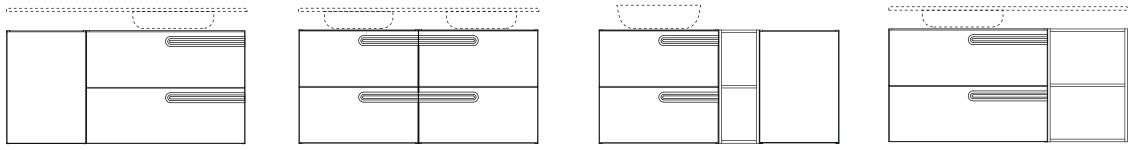

Misura	Codice
L.45 x P.1 x H.11	MOB151
L.80 x P.1 x H.11	MOB152
L.110 x P.1 x H.11	MOB153

Esempio utilizzo mensola con portasciugamani QUBO

PUR(O)

ALCUNI ESEMPI DI COMPONENTABILITA'

160

140

PUR(O)

120