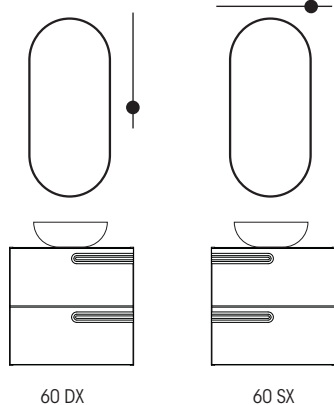

PUR(O)

COMPOSIZIONE N. 1 - 60

PURO 60 Bianco opaco / Nero opaco

- **MOB1310** Base portlavabo a 2 cassetti da 60 dx Bianco opaco
- **MOB1383** Top in legno da 60 h.1,9 Nero opaco
- **LAR005** Lavabo in ceramica Plus A435 40 Bianco opaco
- **ABA259** Specchio Ellisse 45 H.90 senza lampada
- **ABA1438** Lampada a parete Line 60 alluminio Nero opaco

PURO 60 Nero opaco / Bianco opaco

- **MOB1317** Base portlavabo a 2 cassetti da 60 sx Nero opaco
- **MOB1382** Top in legno da 60 h.1,9 Bianco opaco
- **LAR006** Lavabo in ceramica Plus A435 40 Nero opaco
- **ABA259** Specchio Ellisse 45 H.90 senza lampada
- **ABA1438** Lampada a parete Line 60 alluminio Nero opaco