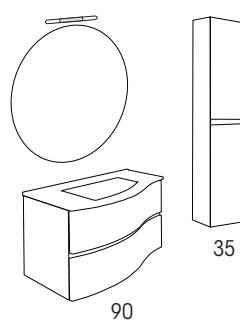

COMPOSIZIONE N. 2 - 90

OPEN 90 PORTUNA BIANCO

- **MOB771** Base portlavabo a 2 cassetti 90 Portuna bianco
- **MOB774** Lavabo Open 90 mineralmarmo Bianco
- **MOB775** Colonna sospesa 35 Portuna bianco
- **ABA258** Specchio tondo Sferic Ø80 senza lampada
- **ABA1360** Lampada a parete Twin 40 alluminio cromo