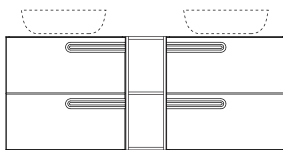

Misura	Codice
L.45 x P.1 x H.11	MOB151
L.80 x P.1 x H.11	MOB152
L.110 x P.1 x H.11	MOB153

Esempio utilizzo mensola con portasciugamani QUBO

PUR(O)

ALCUNI ESEMPI DI COMPONENTABILITA'

160

140

PUR(O)

120