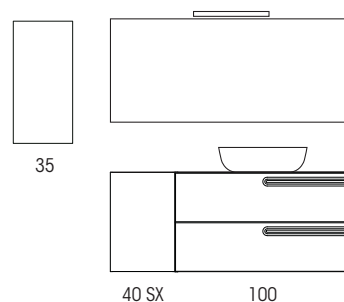

PUR(O)

COMPOSIZIONE N. 2 - 140

PURO 140 Grigio opaco

- **MOB1332** Base portalavabo a 2 cassetti da 100 Grigio opaco
- **MOB1344** Base da 40 ad 1 anta sx Grigio opaco
- **MOB1410** Top in legno da 140 h.1,9 Grigio opaco
- **LAR074** Lavabo in ceramica Plus 0441 60 Blu opaco
- **MOB1362** Pensile ad 1 anta reversibile da 35 Grigio opaco
- **MOB538** Specchio Lineare 140 H.70 senza lampada
- **ABA1202** Lampada T-50 led alluminio Cromo