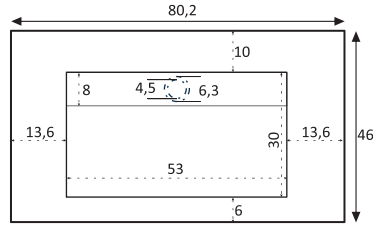

120

100

80

HPL

SCHEDA TECNICA - TECHNICAL FEATURES

Lavabo HPL sospeso

Lavabo HPL con Cavalletto in ferro

PUR(O)