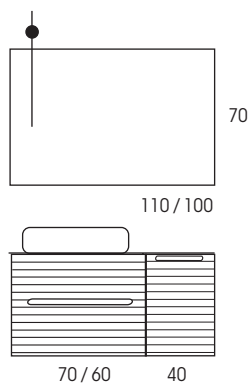

IKON 110 Cemento grigio lava

- **MOB429** Base portalavabo a 2 cassetti da 70 Cemento grigio lava
- **MOB1476** Base da 40 ad 1 anta reversibile Cemento grigio lava
- **MOB1549** Top in legno da 110 h.1,8 Verde opaco
- **LAR024** Lavabo in ceramica Plus 0157 50,5 Nero opaco
- **MOB511** Specchio Lineare 110 H.70 senza lampada
- **ABA1438** Lampada a parete Line 60 alluminio Nero opaco

IKON 100 Cemento grigio lava

- **MOB1462** Base portalavabo a 2 cassetti da 60 Cemento grigio lava
- **MOB1476** Base da 40 ad 1 anta reversibile Cemento grigio lava
- **MOB1547** Top in legno da 100 h.1,8 Verde opaco
- **LAR024** Lavabo in ceramica Plus 0157 50,5 Nero opaco
- **MOB453** Specchio Lineare 100 H.70 senza lampada
- **ABA1438** Lampada a parete Line 60 alluminio Nero opaco