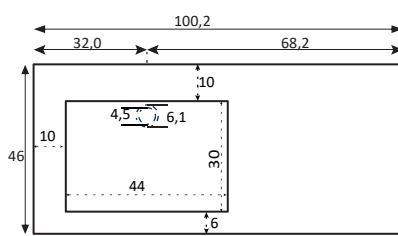

80

Stein

SCHEDA TECNICA - TECHNICAL FEATURES

Lavabo in pietra sinterizzata

Lavabo con Cavalletto in ferro

Mensolone con lavabo appoggio H140

HPL

Lastre di legno ingegnerizzato di spessore 12 mm rivestite con un laminato di resina ad alta pressione