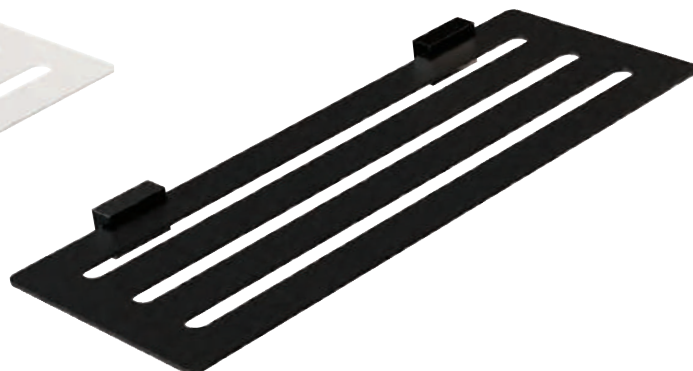

GRIGLIA DOCCIA LINEARE

Griglia doccia **lineare** cm. 30 in acciaio inox in 3 finiture.
Misura L.30-P.12cm, spessore 2,5 mm

cod.	colore
AD0287	Cromo lucido
AD0283	Bianco opaco
AD0285	Nero opaco