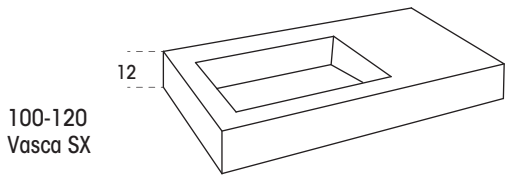

80

Stein

SCHEDA TECNICA - TECHNICAL FEATURES

Lavabo in pietra sinterizzata

Lavabo con Cavalletto in ferro

Mensolone con lavabo appoggio H140

HPL

Lastre di legno ingegnerizzato di spessore 12 mm rivestite con un laminato di resina ad alta pressione