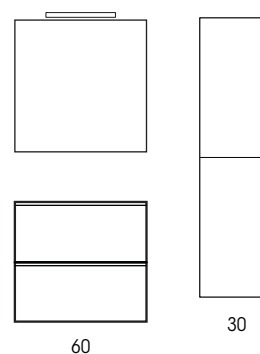

Sweet

BASE PORTALAVABO 2 CASSETTI

laterali e frontale in **MDF** con maniglia in metallo **cromo**, con chiusura soft close.

L.60 x P.45 x H.56,5

L.80 x P.45 x H.56,5

L.100 x P.45 x H.56,5

Colore	Codice	Codice	Codice	Listino €
BIANCO LUCIDO	MOB1233	MOB1237	MOB1241	
ANTRACITE LUCIDO	MOB1234	MOB1238	MOB1242	
GRIGIO SABBIAIO	MOB1235	MOB1239	MOB1243	
NOCE SABBIAIO	MOB1236	MOB1240	MOB1244	