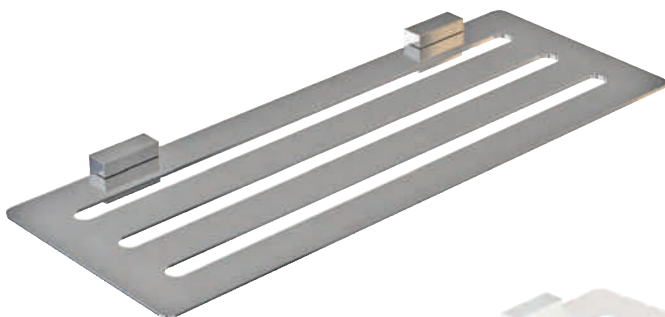

GRIGLIA DOCCIA LINEARE

Griglia doccia **lineare** cm. 30 in acciaio inox in 3 finiture.
Misura L.30-P.12cm, spessore 2,5 mm

cod.	colore
AD0287	Cromo lucido
AD0283	Bianco opaco
AD0285	Nero opaco