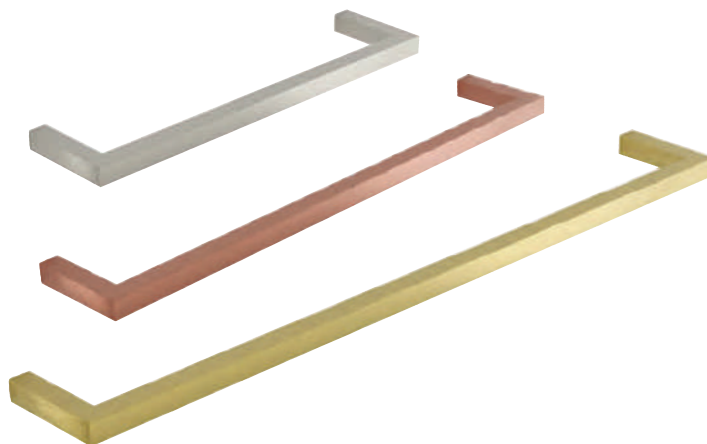

cod.	colore
ABA1490	Nichel satinato
ABA1499	Oro satinato
ABA1508	Rame satinato

Porta asciugamani in ottone

cod.	misura	colore
ABA1495	30 cm	Nichel satinato
ABA1496	40 cm	Nichel satinato
ABA1497	60 cm	Nichel satinato
ABA1504	30 cm	Oro satinato
ABA1505	40 cm	Oro satinato
ABA1506	60 cm	Oro satinato
ABA1513	30 cm	Rame satinato
ABA1514	40 cm	Rame satinato
ABA1515	60 cm	Rame satinato