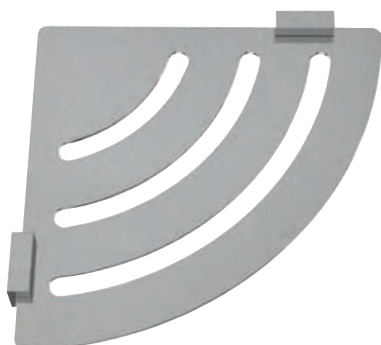

ACCESSORI PER DOCCIA

GRIGLIA DOCCIA ANGOLARE

Griglia doccia **angolare** in acciaio inox in 3 finiture.
Misura 17x17, spessore 2,5 mm

cod.

colore

ADO288

Cromo lucido

ADO284

Bianco opaco

ADO286

Nero opaco