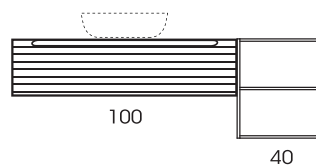

ikon

ALCUNI ESEMPI DI COMPONENTI

200

180

160

140