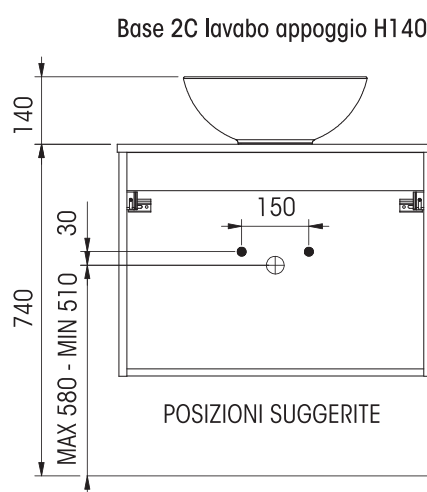

Misura	Codice
L.45 x P.1 x H.11	MOB151
L.80 x P.1 x H.11	MOB152
L.110 x P.1 x H.11	MOB153

Esempio utilizzo mensola con portasciugamani QUBO

ikon

SCHEDA TECNICA - TECHNICAL FEATURES

ikon

ALCUNI ESEMPI DI COMPONENTI