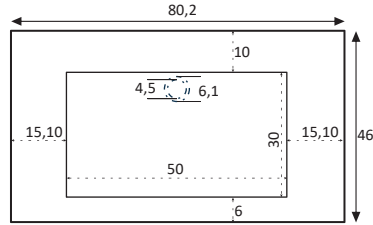

80

Stein

SCHEDA TECNICA - TECHNICAL FEATURES

Lavabo in pietra sinterizzata

Lavabo con Cavalletto in ferro

Mensolone con lavabo appoggio H140

HPL

Lastre di legno ingegnerizzato di spessore 12 mm rivestite con un laminato di resina ad alta pressione