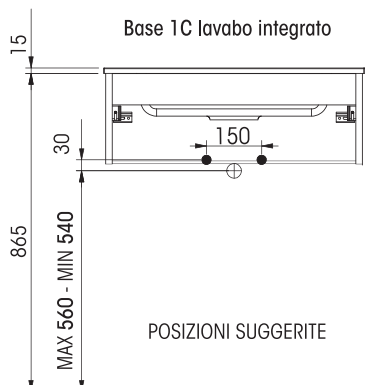

Effetto Marmo
Bianco Carrara

SCHEDA TECNICA - TECHNICAL FEATURES

Leaf

ALCUNI ESEMPI DI COMPONIBILITA'

180

160

140

120