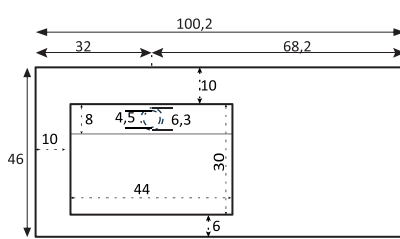

120

100

80

HPL

SCHEDA TECNICA - TECHNICAL FEATURES

Lavabo HPL sospeso

Lavabo HPL con Cavalletto in ferro

PUR(O)