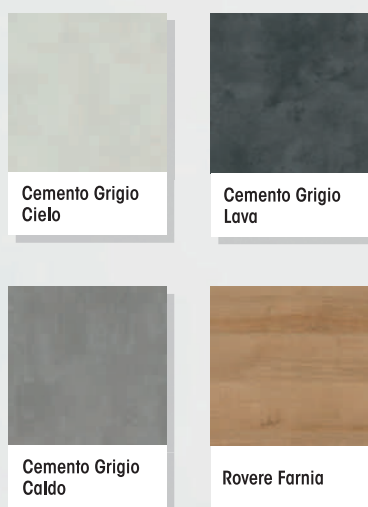

LA FORMA DELLO STILE

disponibile solo per cassette e divisorio

La serie QUBO è pensata come soluzione completa per il bagno. La consolle sospesa rappresenta il fulcro della serie. È organizzabile esteticamente e funzionalmente attraverso cassette e ripiani divisorio, ed è estendibile attraverso la sua colonna sospesa. Le sue finiture, eleganti e per nulla scontate insieme alle sue linee rette ed eleganti ne permettono un'estrema adattabilità in ogni contesto. La serie QUBO è sinonimo di modularità, la combinazione dei diversi elementi apre a moltissime possibilità compositive, per soddisfare esigenze e gusti più disparati. Pensata come una soluzione sospesa, può essere poggiata al pavimento attraverso l'utilizzo delle gambe supplementari.