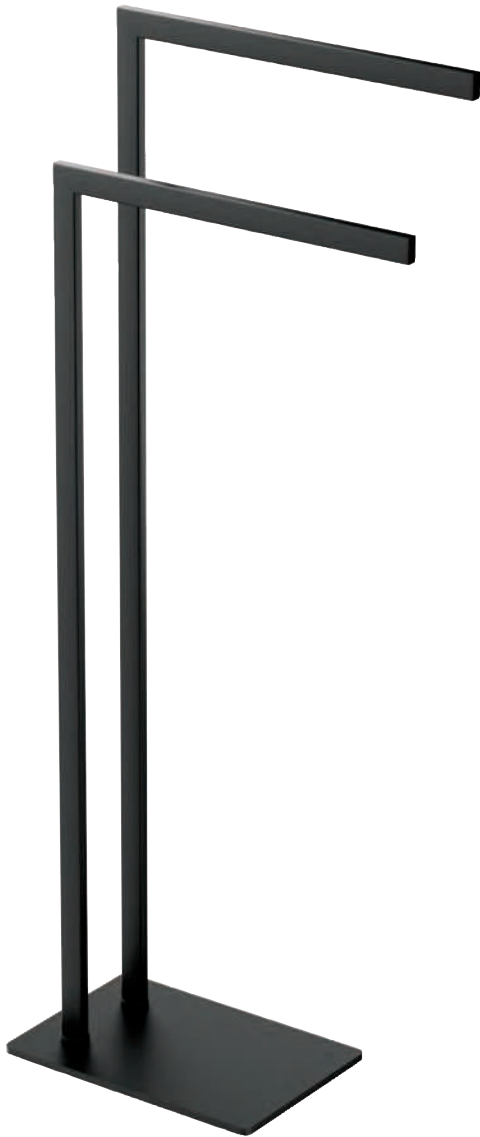

SQUARE

Nero opaco / Bianco opaco / Cromo lucido

SQUARE - Porta asciugamani