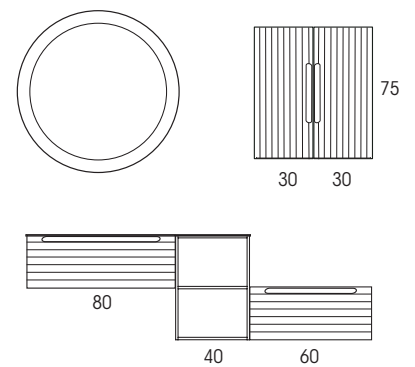

IKON

COMPOSIZIONE N. 1 - 180

IKON 180 Blu opaco

- **MOB1496** Base portalavabo ad 1 cassetto 80 Blu opaco
- **MOB1472** Base a giorno 40 Blu opaco
- **MOB1420** Lavabo in ceramica Xs 120 vasca sx
  Bianco opaco
- **MOB1508** Base 1 cassetto 60 Blu opaco
- **MOB1536** Top in legno da 60 h. 1,8 Bianco opaco
- **MOB1455** Specchio Gold Ø90 retroilluminato led
- **MOB1532** Pensile ad 1 anta reversibile 30 Blu opaco (x2)