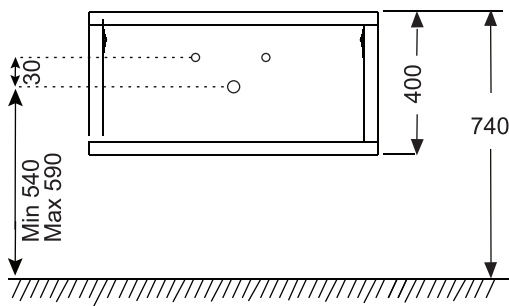

QUEO

disponibile solo per cassette e divisorio

SCHEDA TECNICA - TECHNICAL FEATURES