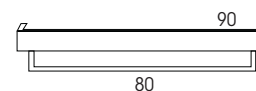

Da fissare nel lato inferiore della mensola portaoggetti.

Misura	Codice
L.45 x P.1 x H.11	MOB151
L.80 x P.1 x H.11	MOB152
L.110 x P.1 x H.11	MOB153

Esempio utilizzo mensola con portasciugamani QUBO