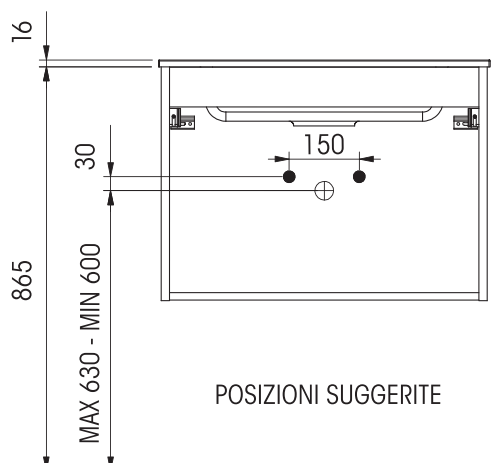

SCHEDA TECNICA - TECHNICAL FEATURES

VERSO

BASE PORTALAVABO SOSPESA 2 CASSETTI
SOFT CLOSE CON VANO SIFONE, MANIGLIE IN METALLO

L.80 x P.45,5 x H.50

L.100 x P.45,5 x H.50

Colore	Codice	Codice
PORTUNA BIANCO	MOB778	MOB781
PALISSANDRO LARICE	MOB779	MOB782