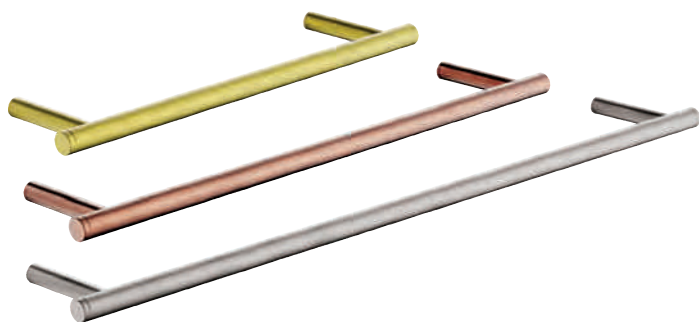

Porta asciugamani in ottone

cod.	misura	colore
ABA2173	30 cm	Nichel satinato
ABA2174	40 cm	Nichel satinato
ABA2175	55 cm	Nichel satinato
ABA2206	30 cm	Oro satinato
ABA2207	40 cm	Oro satinato
ABA2208	55 cm	Oro satinato
ABA2197	30 cm	Rame satinato
ABA2198	40 cm	Rame satinato
ABA2199	55 cm	Rame satinato