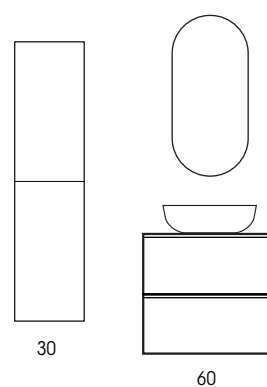

Sweet

COMPOSIZIONE N. 1 - 60

SWEET 60 Grigio sabbato

- MOB1235 Base portalavabo a 2 cassetti 60 Grigio sabbato
- MOB1251 Top in legno 60 Grigio sabbato
- LAR032 Lavabo in ceramica Plus A257B 48,5 Bianco lucido
- ABA264 Specchio Oval 45 H.90 retroilluminato led
- MOB1263 Colonna sospesa 2 ante reversibile Grigio sabbato