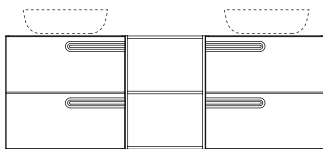

Misura	Codice
L.45 x P.1 x H.11	MOB151
L.80 x P.1 x H.11	MOB152
L.110 x P.1 x H.11	MOB153

Esempio utilizzo mensola con portasciugamani QUBO

PUR(O)

ALCUNI ESEMPI DI COMPONENTABILITA'

160

140

PUR(O)

120