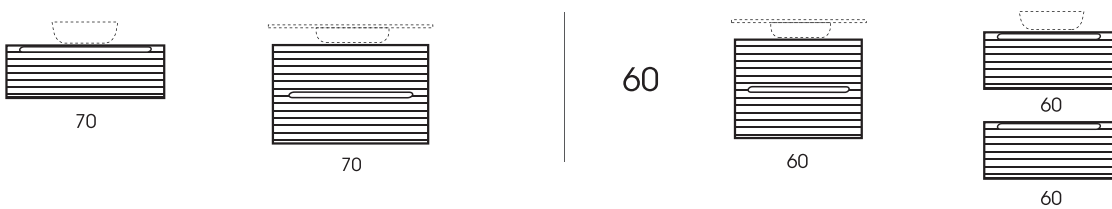

110

100

80

70

QUEO

Porta asciugamani in metallo colore Antracite.

Struttura in agglomerato di legno con superficie in lamina melaminica con finiture in rilievo (effetto legno, cemento o texture).

Incollaggio con colla poliuretanica anti umidità.