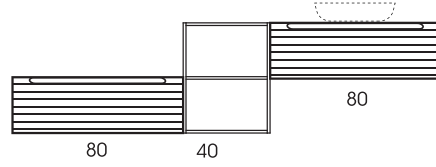

ikon

ALCUNI ESEMPI DI COMPONENTI

200