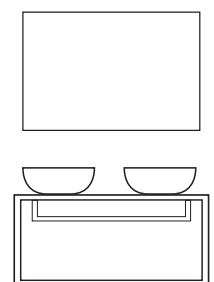

QUBO COMPOSIZIONE N. 2 - 110

QUBO 110 Rovere farnia

- **MOB430** Consolle a giorno 110 Rovere farnia
- **LAR108** Lavabo in ceramica Plus A435 40 Verde opaco (x2)
- **MOB152** Porta asciugamani 80 Antracite
- **MOB631** Specchio Smart 100 h.70 retroilluminato led

110