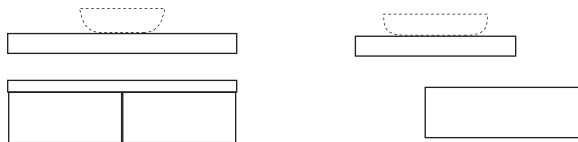

Effetto Marmo
Bianco Carrara

SCHEDA TECNICA - TECHNICAL FEATURES

Leaf

ALCUNI ESEMPI DI COMPONIBILITA'

180

160

140

120