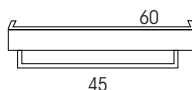

Da fissare nel lato inferiore della mensola portaoggetti.

Misura	Codice
L.45 x P.1 x H.11	MOB151
L.80 x P.1 x H.11	MOB152
L.110 x P.1 x H.11	MOB153

Esempio utilizzo mensola con portasciugamani QUBO