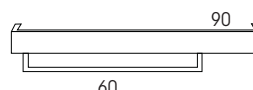

Da fissare nel lato inferiore della mensola portaoggetti.

Misura	Codice
L.45 x P.1 x H.11	MOB151
L.80 x P.1 x H.11	MOB152
L.110 x P.1 x H.11	MOB153

Esempio utilizzo mensola con portasciugamani QUBO