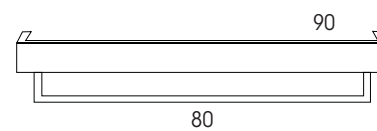

Esempio utilizzo mensola con portasciugamani QUBO