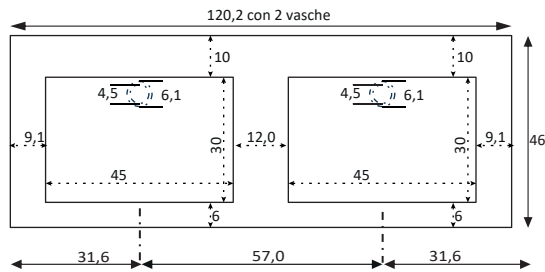

80

Stein

SCHEDA TECNICA - TECHNICAL FEATURES

Lavabo in pietra sinterizzata

Lavabo con Cavalletto in ferro

Mensolone con lavabo appoggio H140

HPL

Lastre di legno ingegnerizzato di spessore 12 mm rivestite con un laminato di resina ad alta pressione