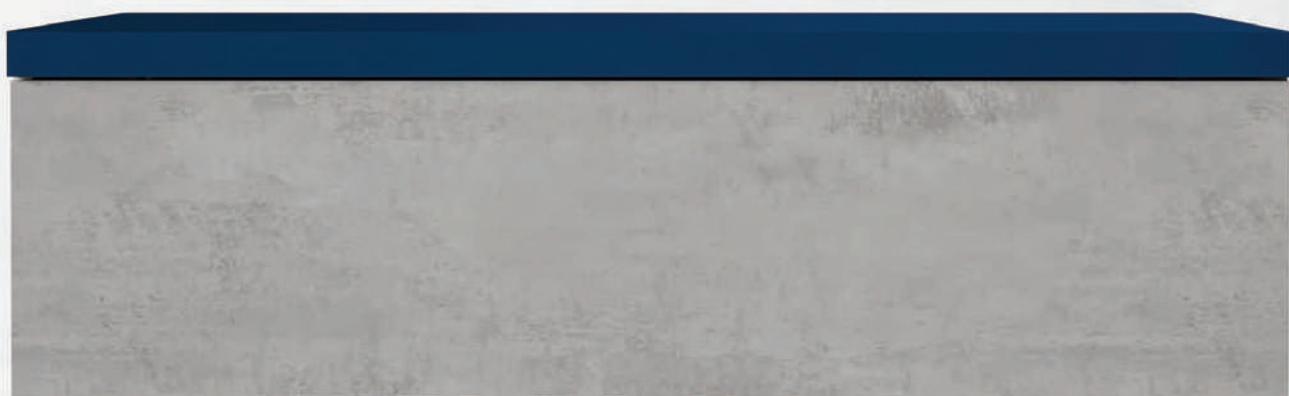

110

140

LEAF

Pannello ecologico 100% legno riciclato, idrofugo W100 in classe E1.

Ante e strutture sono realizzate in nobilitato da 1,8 cm con carta melaminica.

Cassetto con vano sifone apertura push, apertura / chiusura ammortizzata ad estrazione totale.