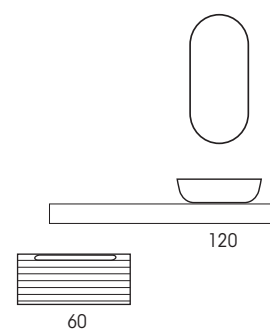

ikon

COMPOSIZIONE N. 3 - 140

IKON 140 Verde opaco / Cemento Grigio lava

- MOB1190 Mensolone in legno 120 Verde opaco
- MOB138 Coppia staffe L.40
- LAR057 Lavabo in ceramica Plus A419 48,5 Nero opaco
- MOB1506 Base 1 cassetto 60 Cemento Grigio lava
- MOB1541 Top in legno da 60 h. 1,8 Verde opaco
- ABA259 Specchio Ellisse 45 h.90 senza lampada