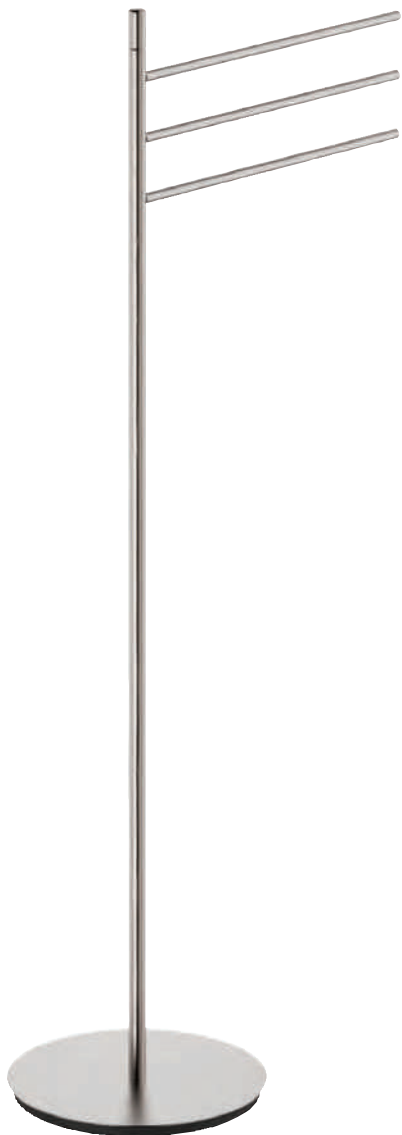

Piantana porta scopino e porta rotolo in Ottone.
Misure: L. 22,5 x H. 63 18x18

cod.	colore
ABA2249	Nero opaco
ABA2248	Bianco opaco
ABA2246	Cromo lucido

Desy

Nichel satinato

/ Oro satinato

/ Rame satinato

DESY - Porta asciugamani