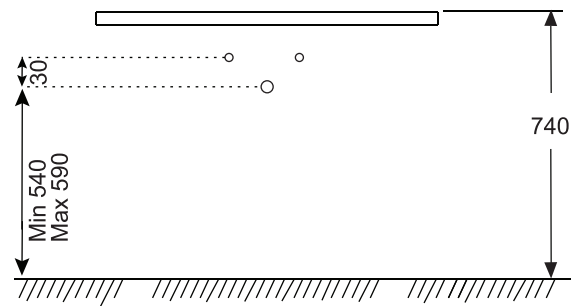

QUEO

disponibile solo per cassette e divisorio

SCHEDA TECNICA - TECHNICAL FEATURES