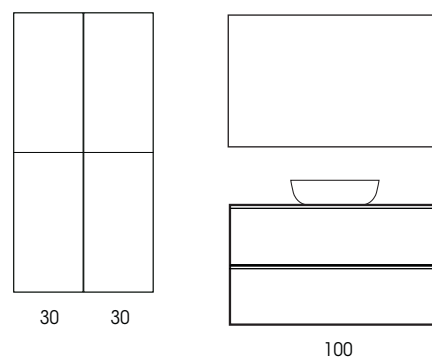

Sweet

COMPOSIZIONE N. 1 - 100

SWEET 100 Bianco lucido

- MOB1241 Base portalavabo a 2 cassetti 100 Bianco lucido
- MOB1257 Top in legno 100 Bianco lucido
- LAR039 Lavabo in ceramica Plus 044160 Grigio opaco
- MOB459 Specchio led 100 H.70 con luce integrata
- MOB1262 Colonna sospesa 2 ante reversibile Antracite lucido (x2)