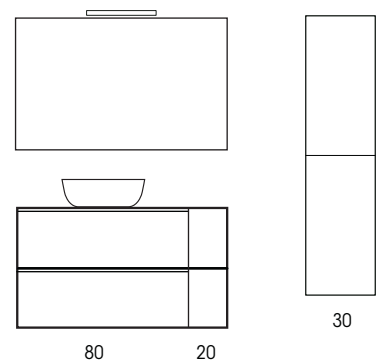

Sweet

COMPOSIZIONE N. 3 - 100

SWEET 100 Bianco lucido / Noce sabbiato

- **MOB1237** Base portalavabo a 2 cassettei 80 Bianco lucido
- **MOB1248** Base 2 vani a giorno 20 Noce sabbiato
- **MOB1260** Top in legno 100 Noce sabbiato
- **LAR110** Lavabo in ceramica Plus A435 40 Bianco lucido effetto marmo Carrara
- **MOB453** Specchio Lineare 100 H.70 senza lampada
- **ABA1201** Lampada T-30 led alluminio Cromo
- **MOB1261** Colonna sospesa 2 ante reversibile Bianco lucido