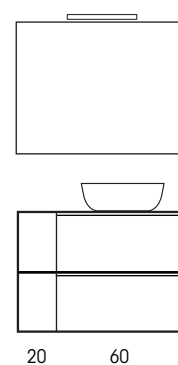

Sweet

COMPOSIZIONE N. 2 - 80

SWEET 80 Bianco lucido / Antracite lucido

- **MOB1233** Base portalavabo a 2 cassetti 60 Bianco lucido
- **MOB1246** Base 2 vani a giorno 20 Antracite lucido
- **MOB1254** Top in legno 80 Antracite lucido
- **LAR004** Lavabo in ceramica Plus A435 40 Bianco lucido
- **MOB452** Specchio Lineare 80 H.70 senza lampada
- **ABA1201** Lampada T-30 led alluminio Cromo