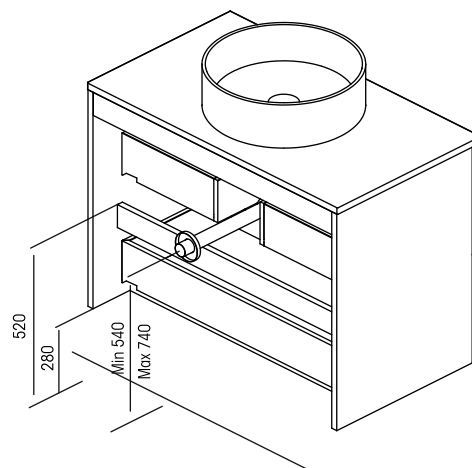

100

80

60

SCHEDA TECNICA - TECHNICAL FEATURES

ikon

Pannello ecologico 100% legno riciclato

Maniglia a gola studiata per offrire un'ottima presa

Incollaggio con colla poliuretanicca anti umidità.