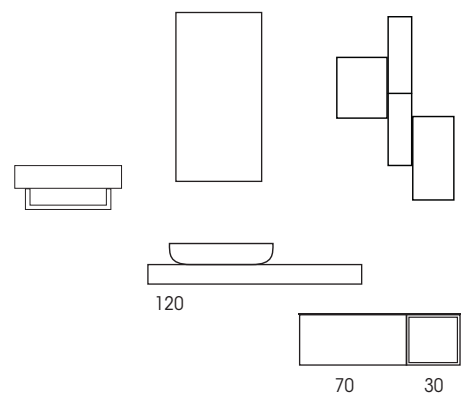

Leaf

MENSOLONI

COMPOSIZIONE N. 1 - 170

LEAF 170 VERDE OPACO / OLMO NATURALE

- **MOB1691** Mensolone in legno 120 Verde opaco
- **MOB138** Coppia staffe L.40
- **MOB322** Base 1 cassetto 70 Olmo naturale
- **MOB319** Base a giorno 30 h.25 Olmo naturale
- **MOB298** Top in legno 100 h.1,8 Olmo naturale
- **LAR076** Lavabo Plus 0441 60 Bianco lucido effetto Marmo Carrara
- **MOB049** Specchio Wide 45 H.90 retroilluminato led
- **MOB987** Pensile 1 anta reversibile 30 H.30 Olmo naturale
- **MOB1743** Pensile a giorno 15 H. 80 Verde opaco
- **MOB991** Pensile 1 anta reversibile 25 H. 50 Olmo naturale
- **MOB1596** Mensola legno porta oggetti 60 Metal grafite
- **MOB151** Porta asciugamani 45 x mensola