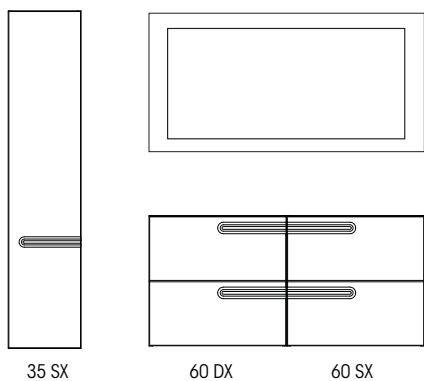

PUR(O)

COMPOSIZIONE N. 2 - 120

PURO 120 Grigio opaco

- **MOB1314** Base portalavabo a 2 cassette da 60 dx Grigio opaco
- **MOB1320** Base portalavabo a 2 cassette da 60 sx Grigio opaco
- **MOB1448** Lavabo in ceramica XS 120 a 2 vasche Nero opaco
- **MOB635** Specchio Liberty 120 H.80 con decori retroilluminati led
- **MOB1380** Colonna sospesa 35 ad 1 anta sx Grigio opaco