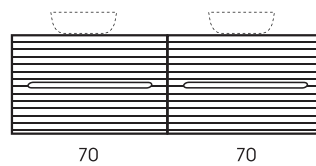

ikon

ALCUNI ESEMPI DI COMPONENTI

200

180

160

140