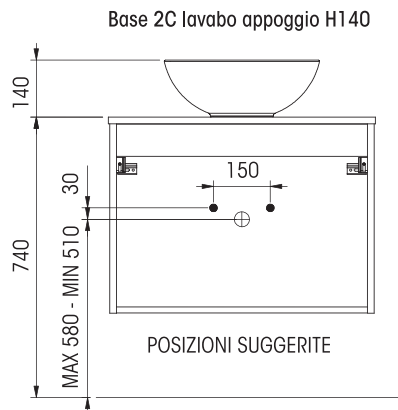

LEAF

disponibili per tutti gli elementi

disponibili per i mensoloni, top in legno H.3.6, pensili a giorno L.20 - L.15

disponibili per i mensoloni e top in legno H.3.6

SCHEDA TECNICA - TECHNICAL FEATURES