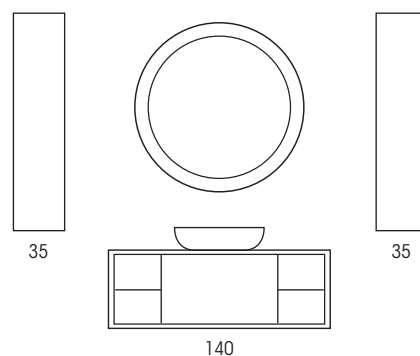

QUBO

COMPOSIZIONE N.3 - 140

QUBO 140 CEMENTO GRIGIO CIELO / ROVERE FARNIA

- **MOB501** Consolle a giorno 140 Cemento grigio cielo
- **MOB561** Ripiano divisorio L. 28 Rovere farnia (x2)
- **LAR076** Lavabo in ceramica Plus 0441 60
- Bianco lucido effetto Marmo Carrara
- **MOB597** Colonna 1 anta reversibile 35 H.138 Cemento grigio cielo (x2)
- **MOB1454** Specchio Gold Ø80 retroilluminato led