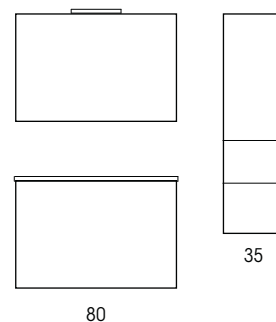

ZEUS

COMPOSIZIONE N. 2

ZEUS 80 Olmo naturale

- **MOB303** Base sospesa L.80 P.48,5 H.50 ad1 cassetto Olmo bianco
- **VSL108** Lavabo Zeus 80 in Acrilresin senza foro rubinetto
- **MOB865** Specchio contenitore Kyra 80 H.60 anta a ribalta
- **ABA1201** Lampada T-30 led alluminio Cromo
- **MOB285** Colonna sospesa 35 H.124 DX Olmo bianco