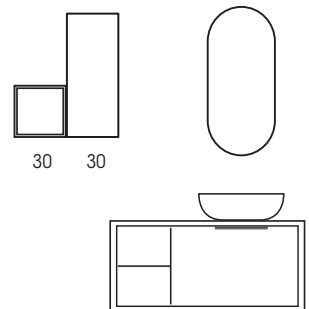

QUBO

COMPOSIZIONE N. 1 - 110

QUBO 110 Cemento grigio caldo / Cemento grigio lava

- **MOB427** Consolle a giorno 110 Cemento grigio caldo
- **MOB593** Cassetto 74 abbinabile a divisorio, C. grigio lava
- **MOB560** Ripiano divisorio L. 28 Cemento grigio caldo
- **MOB595** Maniglia L.35 Nero opaco
- **LAR036** Lavabo ceramica Plus 0441 L.60 Nero opaco
- **MOB1590** Pensile 30 h.75 1 anta reversibile C. grigio caldo
- **MOB1578** Pensile 30 h.30 a giorno Cemento grigio lava
- **ABA264** Specchio Oval 45 H.90 retroilluminato led

110