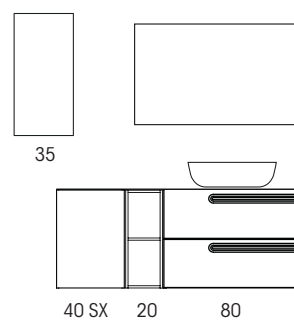

PUR(O)

COMPOSIZIONE N. 1 - 140

PURO 140 Bianco opaco / Verde opaco

- **MOB1322** Base portalavabo a 2 cassetti da 80 Bianco opaco
- **MOB1349** Base a giorno da 20 Verde opaco
- **MOB1343** Base da 40 ad 1 anta sx Verde opaco
- **MOB1406** Top in legno da 140 h.1,9 Bianco opaco
- **LAR075** Lavabo in ceramica Plus Q441 60 Verde opaco
- **MOB459** Specchio LED 100 H.70 con luce perimetrale
- **MOB1361** Pensile sospeso ad 1 anta reversibile da 35 Verde opaco