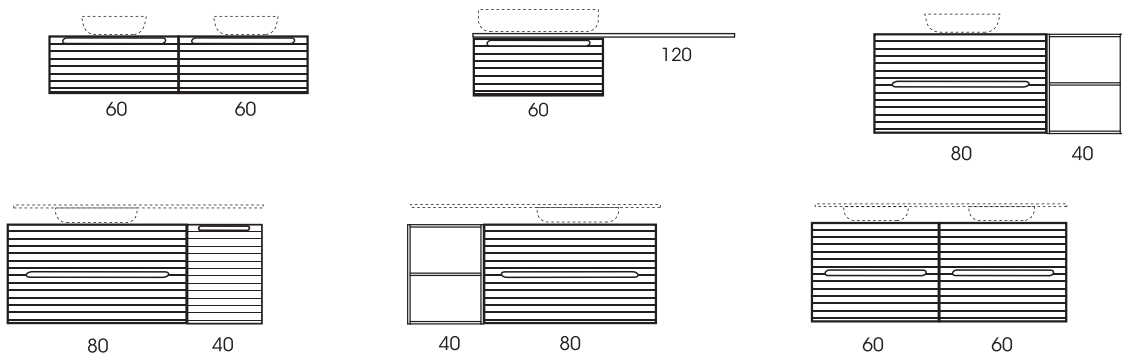

110

100

80

70

QUEO

Porta asciugamani in metallo colore Antracite.

Struttura in agglomerato di legno con superficie in lamina melaminica con finiture in rilievo (effetto legno, cemento o texture).

Incollaggio con colla poliuretanica anti umidità.