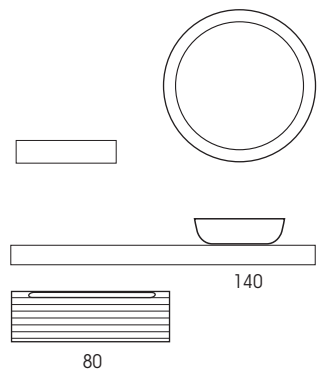

30 30

160

80 80

ikon

COMPOSIZIONE N. 1 - 140

IKON 140 Blu opaco / Cemento Grigio caldo

- MOB1195** Mensolone in legno 140 Blu opaco
- MOB138** Coppia staffe L.40 (x2)
- LAR076** Lavabo ceramica Plus 0441 60
Bianco lucido effetto Marmo Carrara
- MOB1517** Base 1 cassetto 80 Cemento Grigio caldo
- MOB880** Top in legno da 80 h. 1,8 Cemento Grigio caldo
- MOB1454** Specchio Gold Ø80 retroilluminato led
- MOB1595** Mensola portaoggetti in legno 60 Metal grafite