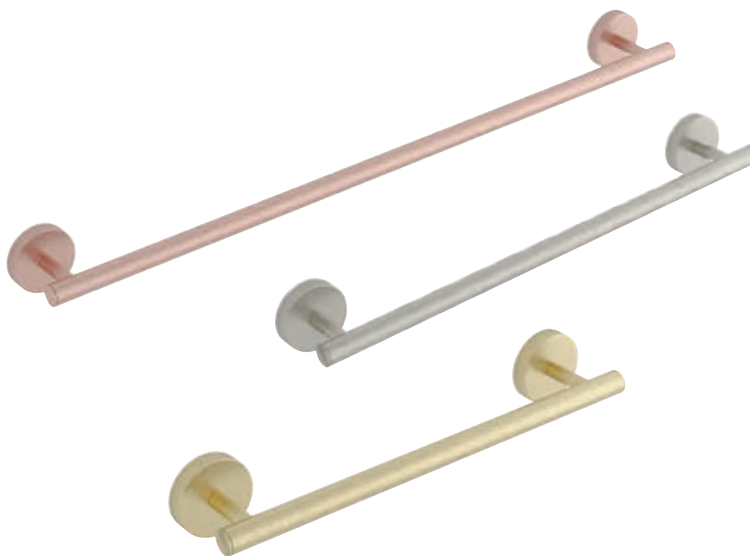

Nichel satinato  / Oro satinato  / Rame satinato 

Dispenser da parete in ottone e vetro

cod.	colore
ABA1543	Nichel satinato
ABA1555	Oro satinato
ABA1567	Rame satinato

Porta bicchiere da parete in ottone e vetro

cod.	colore
ABA1541	Nichel satinato
ABA1553	Oro satinato
ABA1565	Rame satinato

Porta asciugamani in ottone

cod.	misura	colore
ABA1546	30 cm	Nichel satinato
ABA1547	40 cm	Nichel satinato
ABA1548	60 cm	Nichel satinato
ABA1558	30 cm	Oro satinato
ABA1559	40 cm	Oro satinato
ABA1560	60 cm	Oro satinato
ABA1570	30 cm	Rame satinato
ABA1571	40 cm	Rame satinato
ABA1572	60 cm	Rame satinato