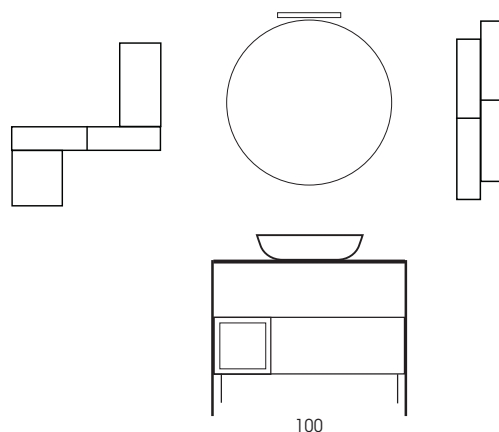

100

Leaf

STRUTTURA IN FERRO COMPOSIZIONE N. 2 - 100

LEAF 100 OLMO SCURO

- MOB929** Struttura in ferro 104,5 Nero opaco
- MOB969** Top in legno per struttura 100 P.41 h.1,8 Olmo scuro
- LAR040** Lavabo in ceramica Plus 0441 60 Bianco/Nero opaco
- MOB320** Base a giorno 30 H.25 Olmo scuro
- MOB323** Base ad 1 cassetto 70 Olmo scuro
- MOB299** Top in legno 100 h.1,8 Olmo scuro
- ABA258** Specchio Sferic Ø80 senza lampada
- ABA804** Lampada N-40 led alluminio Nero opaco
- MOB996** Pensile a giorno 15 H. 80 Olmo scuro (x3)
- MOB992** Pensile ad 1 anta reversibile 25 H.50 Olmo scuro
- MOB988** Pensile ad 1 anta reversibile 30 H.30 Olmo scuro