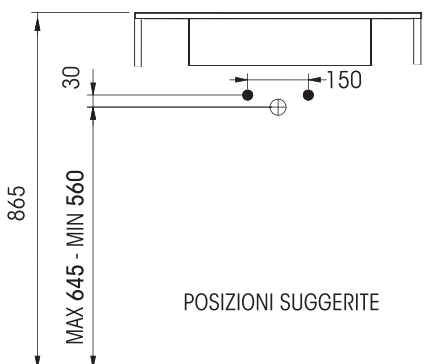

120

100

80

HPL

SCHEDA TECNICA - TECHNICAL FEATURES

Lavabo HPL sospeso

Lavabo HPL con Cavalletto in ferro

PUR(O)