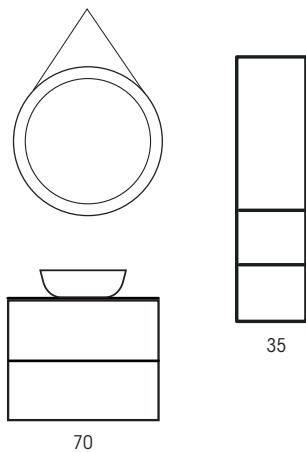

30

70

Leaf

COMPOSIZIONE N. 2 - 70

LEAF 70 OLMO NATURALE

- MOB283** Base portalavabo a 2 cassettei 70 Olmo naturale
- MOB268** Top in legno 70 h.1,8 Olmo naturale
- LAR108** Lavabo in ceramica Plus A435 Ø40 Verde opaco
- ABA265** Specchio Dark Ø70 retroilluminato led
- MOB286** Colonna sospesa 35 H.124 Dx Olmo naturale