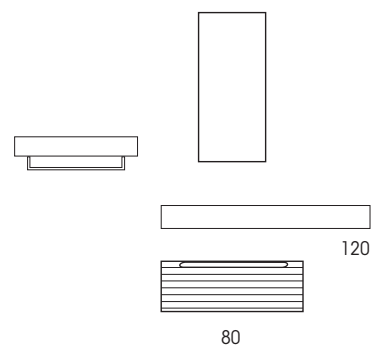

HPL

COMPOSIZIONE N. 3 - 120

HPL 120 ROVERE SBIANCATO VASCA SX / BLU OPACO

- **LAR239** Lavabo HPL 120 vasca sx Rovere sbiancato
  senza foro rubinetteria (foro da praticare)
- **MOB138** Coppia staffe L.40
- **MOB1520** Base 1 cassetto 80 lkon Blu opaco
- **MOB1544** Top in legno 80 lkon Blu opaco
- **MOB049** Specchio Wide 45 h.90 retroilluminato led
- **MOB1596** Mensola portaoggetti in legno 60 Metal grafite
- **MOB151** Porta asciugamano 45 x mensola