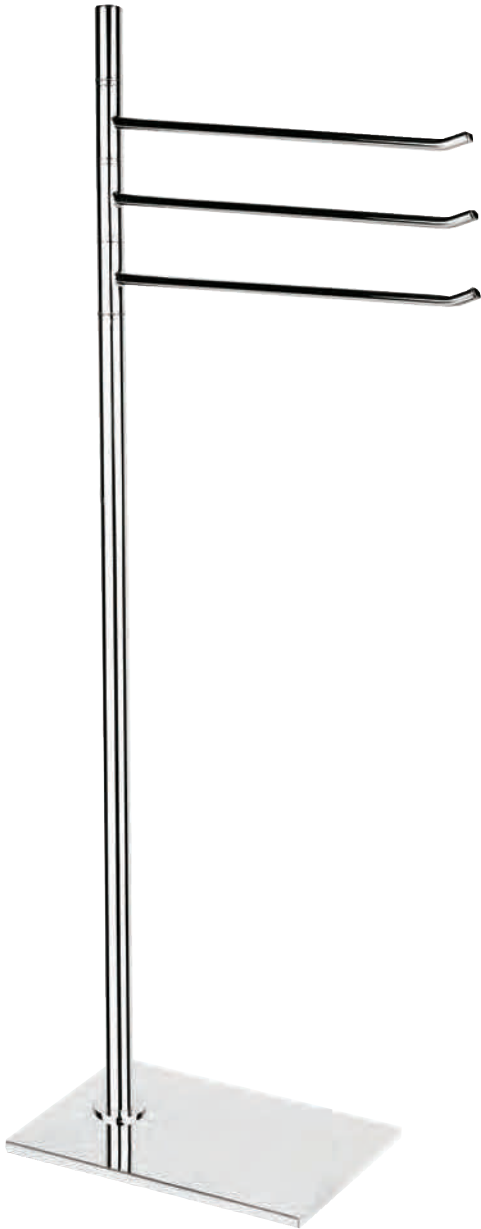

Sara

Cromo lucido

SARA - Porta asciugamani

Piantana porta asciugamani in ottone.
Misure: L. 36 x H. 90 □ 16x24

cod.

ABA1203

colore

Cromo lucido