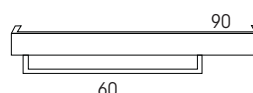

Da fissare nel lato inferiore della mensola portaoggetti.

Misura	Codice
L.45 x P.1 x H.11	MOB151
L.80 x P.1 x H.11	MOB152
L.110 x P.1 x H.11	MOB153

Esempio utilizzo mensola con portasciugamani QUBO