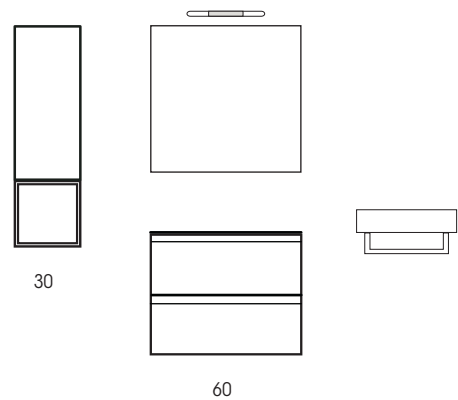

COMPACT

COMPOSIZIONE N. 1 - 60

COMPACT 60 Cemento grigio caldo

- **MOB1562** Base portlavabo 2 cassettei L.58 P.39 Cemento grigio caldo
- **MOB565** Lavabo in ceramica Nex L.61 P.40 Bianco lucido
- **MOB1591** Pensile 30 h.75 1 anta reversibile Cemento grigio lava
- **MOB1578** Pensile 30 h.30 a giorno Cemento grigio lava
- **MOB450** Specchio Lineare 60 h.70 senza lampada
- **ABA1360** Lampada a parete Twin 40 alluminio Cromo
- **MOB1596** Mensola portaoggetti in legno L.60 metal grafite
- **MOB151** Porta asciugamano 45 Antracite