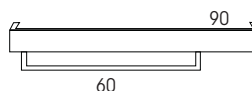

Da fissare nel lato inferiore della mensola portaoggetti.

Misura	Codice
L.45 x P.1 x H.11	MOB151
L.80 x P.1 x H.11	MOB152
L.110 x P.1 x H.11	MOB153

Esempio utilizzo mensola con portasciugamani QUBO