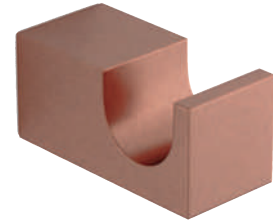

Appendiabiti singolo in ottone

cod.	colore
ABA1493	Nichel satinato
ABA1502	Oro satinato
ABA1511	Rame satinato