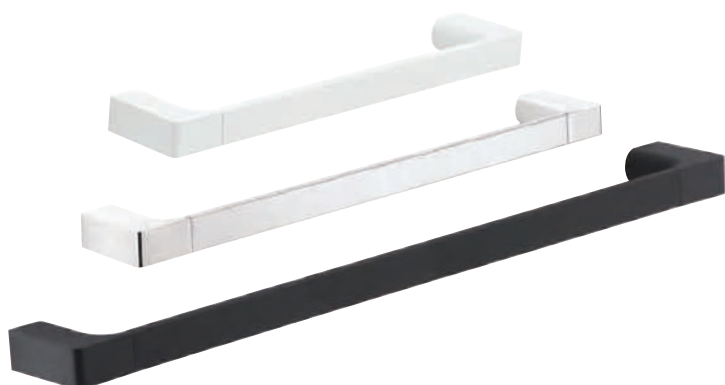

URUS

Nero opaco / Bianco opaco / Cromo lucido

Porta asciugamani in ottone

cod.	misura	colore
ABA122	35 cm	Nero opaco
ABA137	45 cm	Nero opaco
ABA142	60 cm	Nero opaco
ABA226	35 cm	Bianco opaco
ABA235	45 cm	Bianco opaco
ABA239	60 cm	Bianco opaco
ABA019	35 cm	Cromo lucido
ABA020	45 cm	Cromo lucido
ABA024	60 cm	Cromo lucido