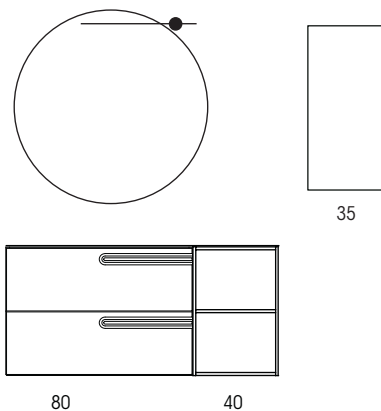

PURO 120 Nero opaco

- **MOB1323** Base portalavabo a 2 cassetti da 80 Nero opaco
- **MOB1353** Base a giorno da 40 Nero opaco
- **MOB1424** Lavabo in ceramica XS 120 vasca sx Nero opaco
- **ABA258** Specchio Sferic Ø80 senza lampada
- **ABA1438** Lampada a parete Line 60 alluminio Nero opaco
- **MOB1359** Pensile ad 1 anta reversibile da 35 Nero opaco