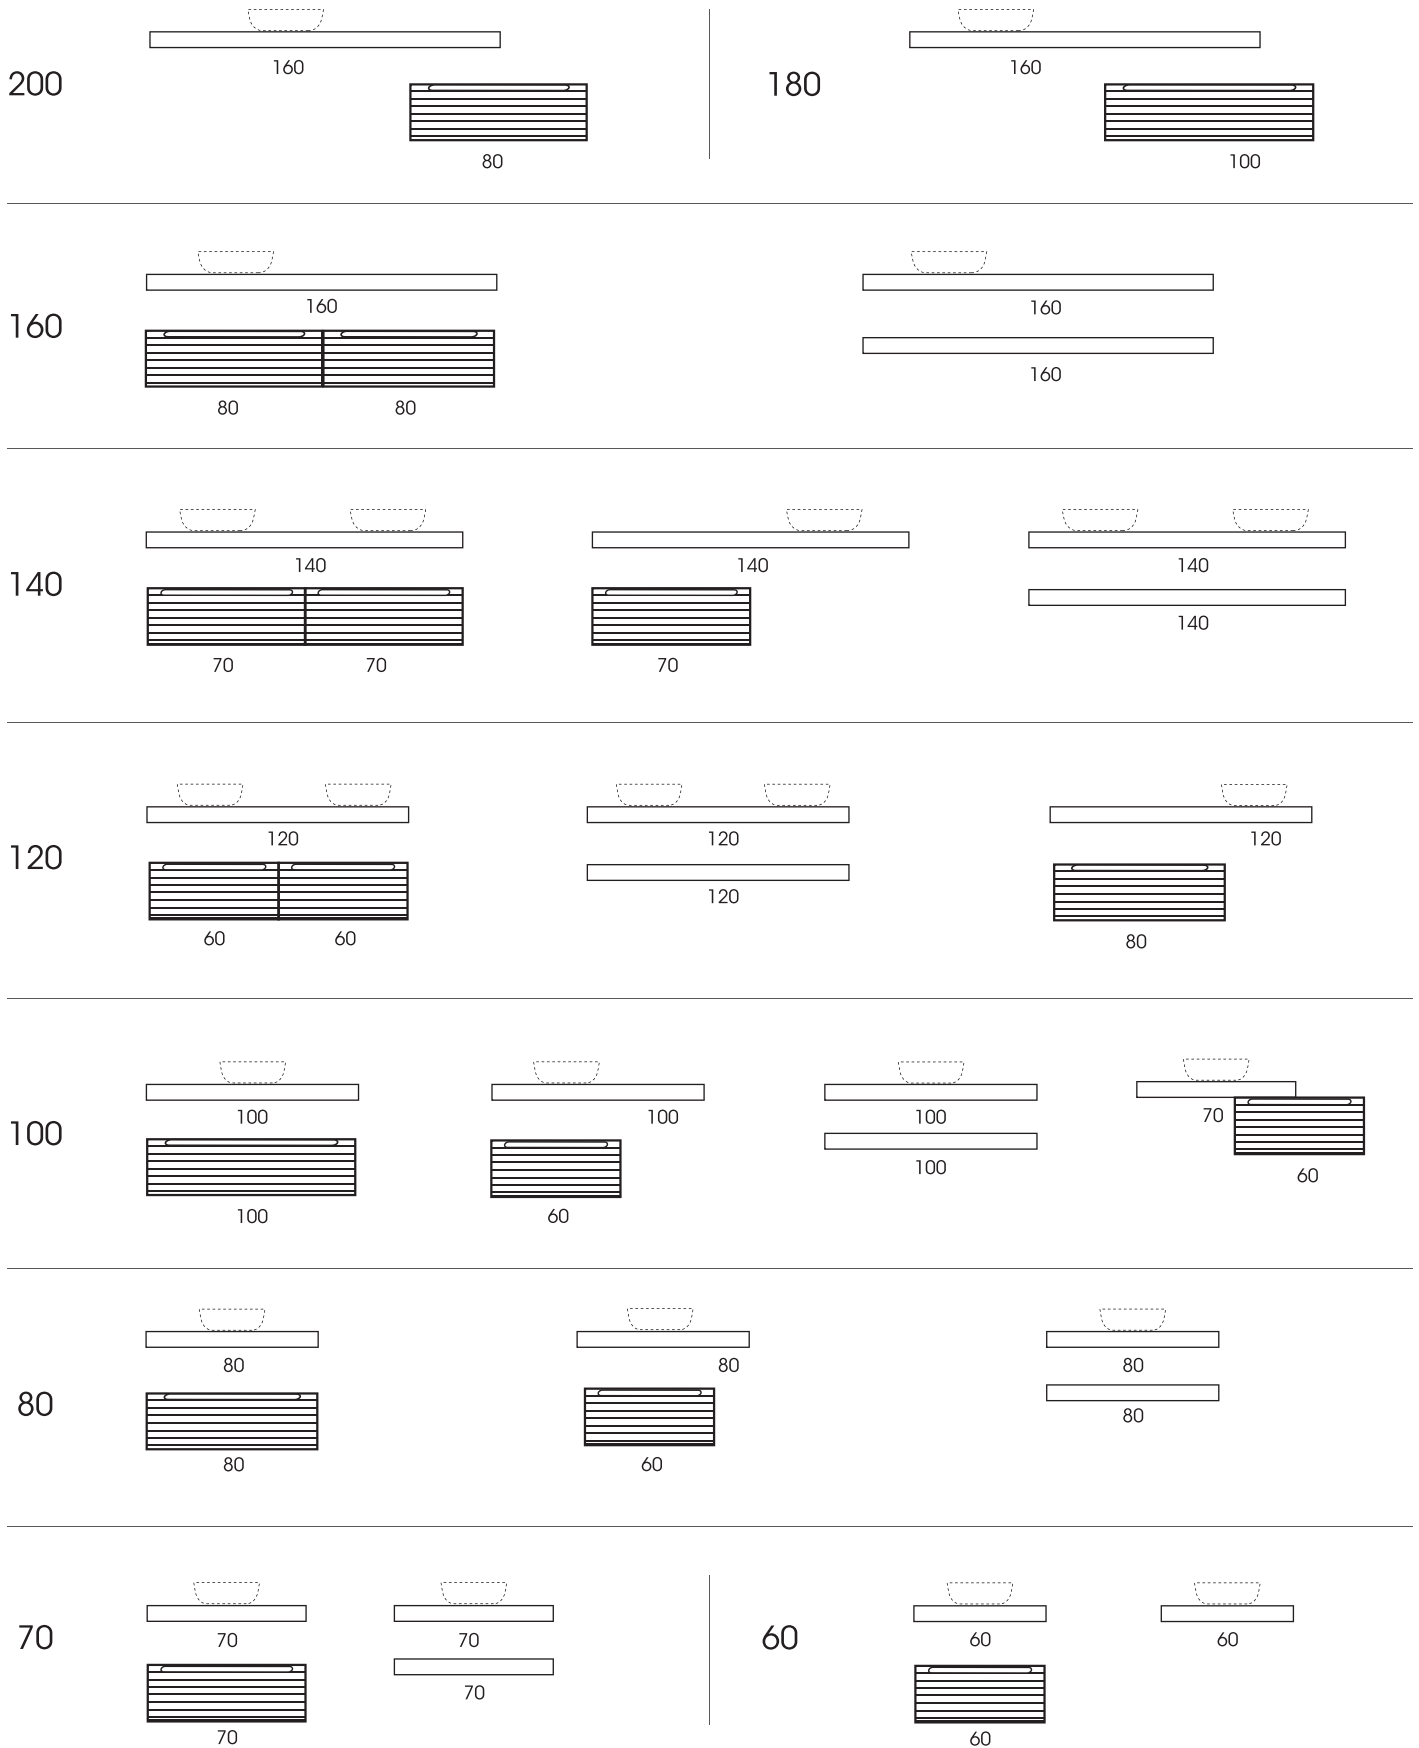

Misura	Codice
L.45 x P.1 x H.11	MOB151
L.80 x P.1 x H.11	MOB152
L.110 x P.1 x H.11	MOB153

Esempio utilizzo mensola con portasciugamani QUBO

ikon

SCHEDA TECNICA - TECHNICAL FEATURES

ikon

ALCUNI ESEMPI DI COMPONENTI