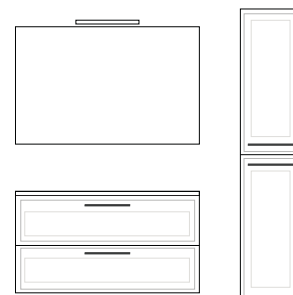

VERSO

COMPOSIZIONE N. 1 - 80

VERSO 80 PORTUNA BIANCO

MOB778 Base portalavabo a 2 cassette da 80 Portuna bianco
MOB784 Colonna sospesa 35 Portuna bianco
MOB452 Specchio Lineare 80 H.70 senza lampada
ABA1201 Lampada T-30 led alluminio Cromo

80

35