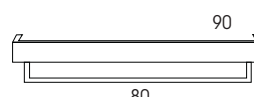

Misura	Codice
L.45 x P.1 x H.11	MOB151
L.80 x P.1 x H.11	MOB152
L.110 x P.1 x H.11	MOB153

Esempio utilizzo mensola con portasciugamani QUBO