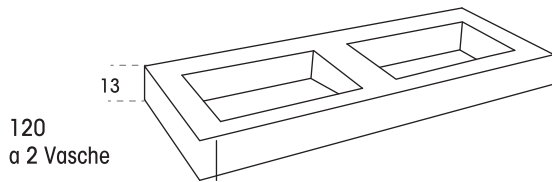

120

100

80

HPL

SCHEDA TECNICA - TECHNICAL FEATURES

Lavabo HPL sospeso

Lavabo HPL con Cavalletto in ferro

PUR(O)