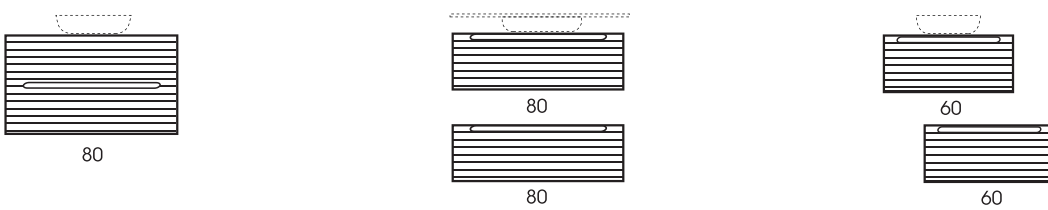

110

100

80

70

QUEO

Porta asciugamani in metallo colore Antracite.

Struttura in agglomerato di legno con superficie in lamina melaminica con finiture in rilievo (effetto legno, cemento o texture).

Incollaggio con colla poliuretanica anti umidità.