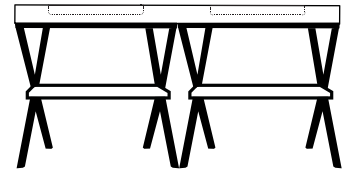

ALCUNI ESEMPI DI COMPONIBILITA'

120