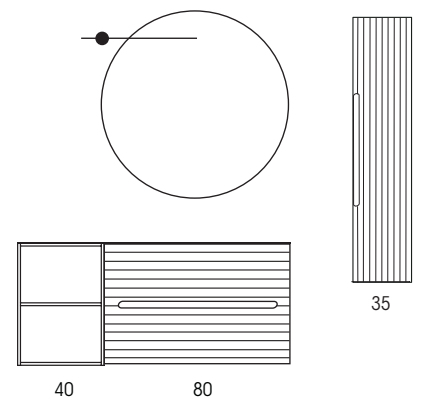

ikon

COMPOSIZIONE N. 1 - 120

IKON 120 Cemento grigio caldo

- **MOB517** Base portalavabo a 2 cassetti da 80
  Cemento grigio caldo
- **MOB867** Base a giorno 40 Cemento grigio caldo
- **MOB1440** Lavabo in ceramica Xs 120 vasca dx
  Nero opaco
- **ABA258** Specchio Sferic Ø80 senza lampada
- **ABA1438** Lampada a parete Line 60 allum. Nero opaco
- **MOB871** Colonna 35 reversibile Cemento grigio caldo