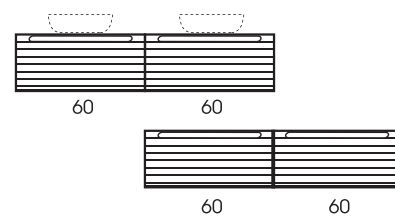

ikon

ALCUNI ESEMPI DI COMPONENTI

200

180

160

140