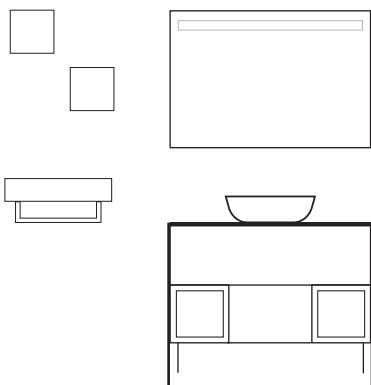

COMPOSIZIONE N. 1 - 100

LEAF 100 OLMO BIANCO

MOB929	Struttura in ferro 104,5 Nero opaco
MOB967	Top in legno per struttura 100 P.41 Olmo bianco
MOB291	Base portalavabo 1 cassetto 100 Olmo bianco
MOB318	Base a giorno 30 H.25 Olmo bianco (x2)
MOB971	Top in legno 40 h.1,8 Olmo bianco
LAR128	Lavabo in ceramica A545 Ø40 Blu opaco
MOB462	Specchio Beauti 100 h.70 retroilluminato led
MOB1753	Pensile a giorno 20 Blu opaco (x2)
MOB1596	Mensola legno porta oggetti 60 Metal grafite
MOB151	Porta asciugamani 45 x mensola

100