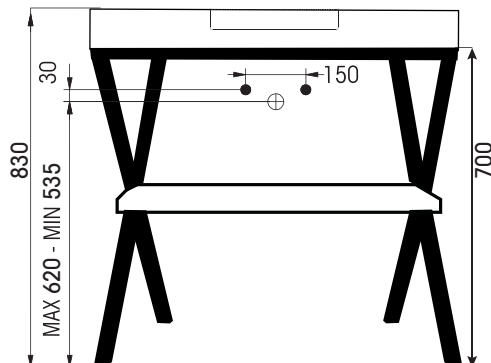

80

Stein

SCHEDA TECNICA - TECHNICAL FEATURES

Lavabo in pietra sinterizzata

Lavabo con Cavalletto in ferro

Mensolone con lavabo appoggio H140

HPL

Lastre di legno ingegnerizzato di spessore 12 mm rivestite con un laminato di resina ad alta pressione