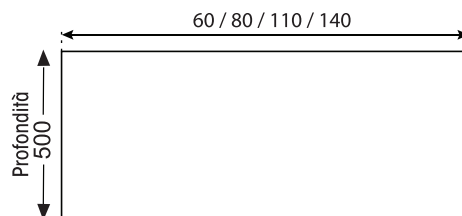

QUEO

disponibile solo per cassette e divisorio

SCHEDA TECNICA - TECHNICAL FEATURES