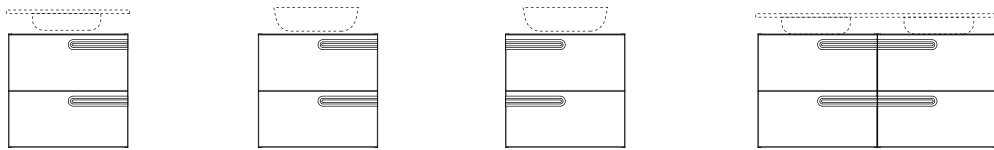

PUR(O)

120

100

80

60

SCHEDA TECNICA - TECHNICAL FEATURES