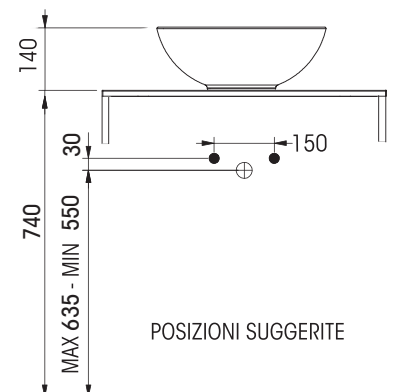

80

Stein

SCHEDA TECNICA - TECHNICAL FEATURES

Lavabo in pietra sinterizzata

Lavabo con Cavalletto in ferro

Mensolone con lavabo appoggio H140

HPL

Lastre di legno ingegnerizzato di spessore 12 mm rivestite con un laminato di resina ad alta pressione