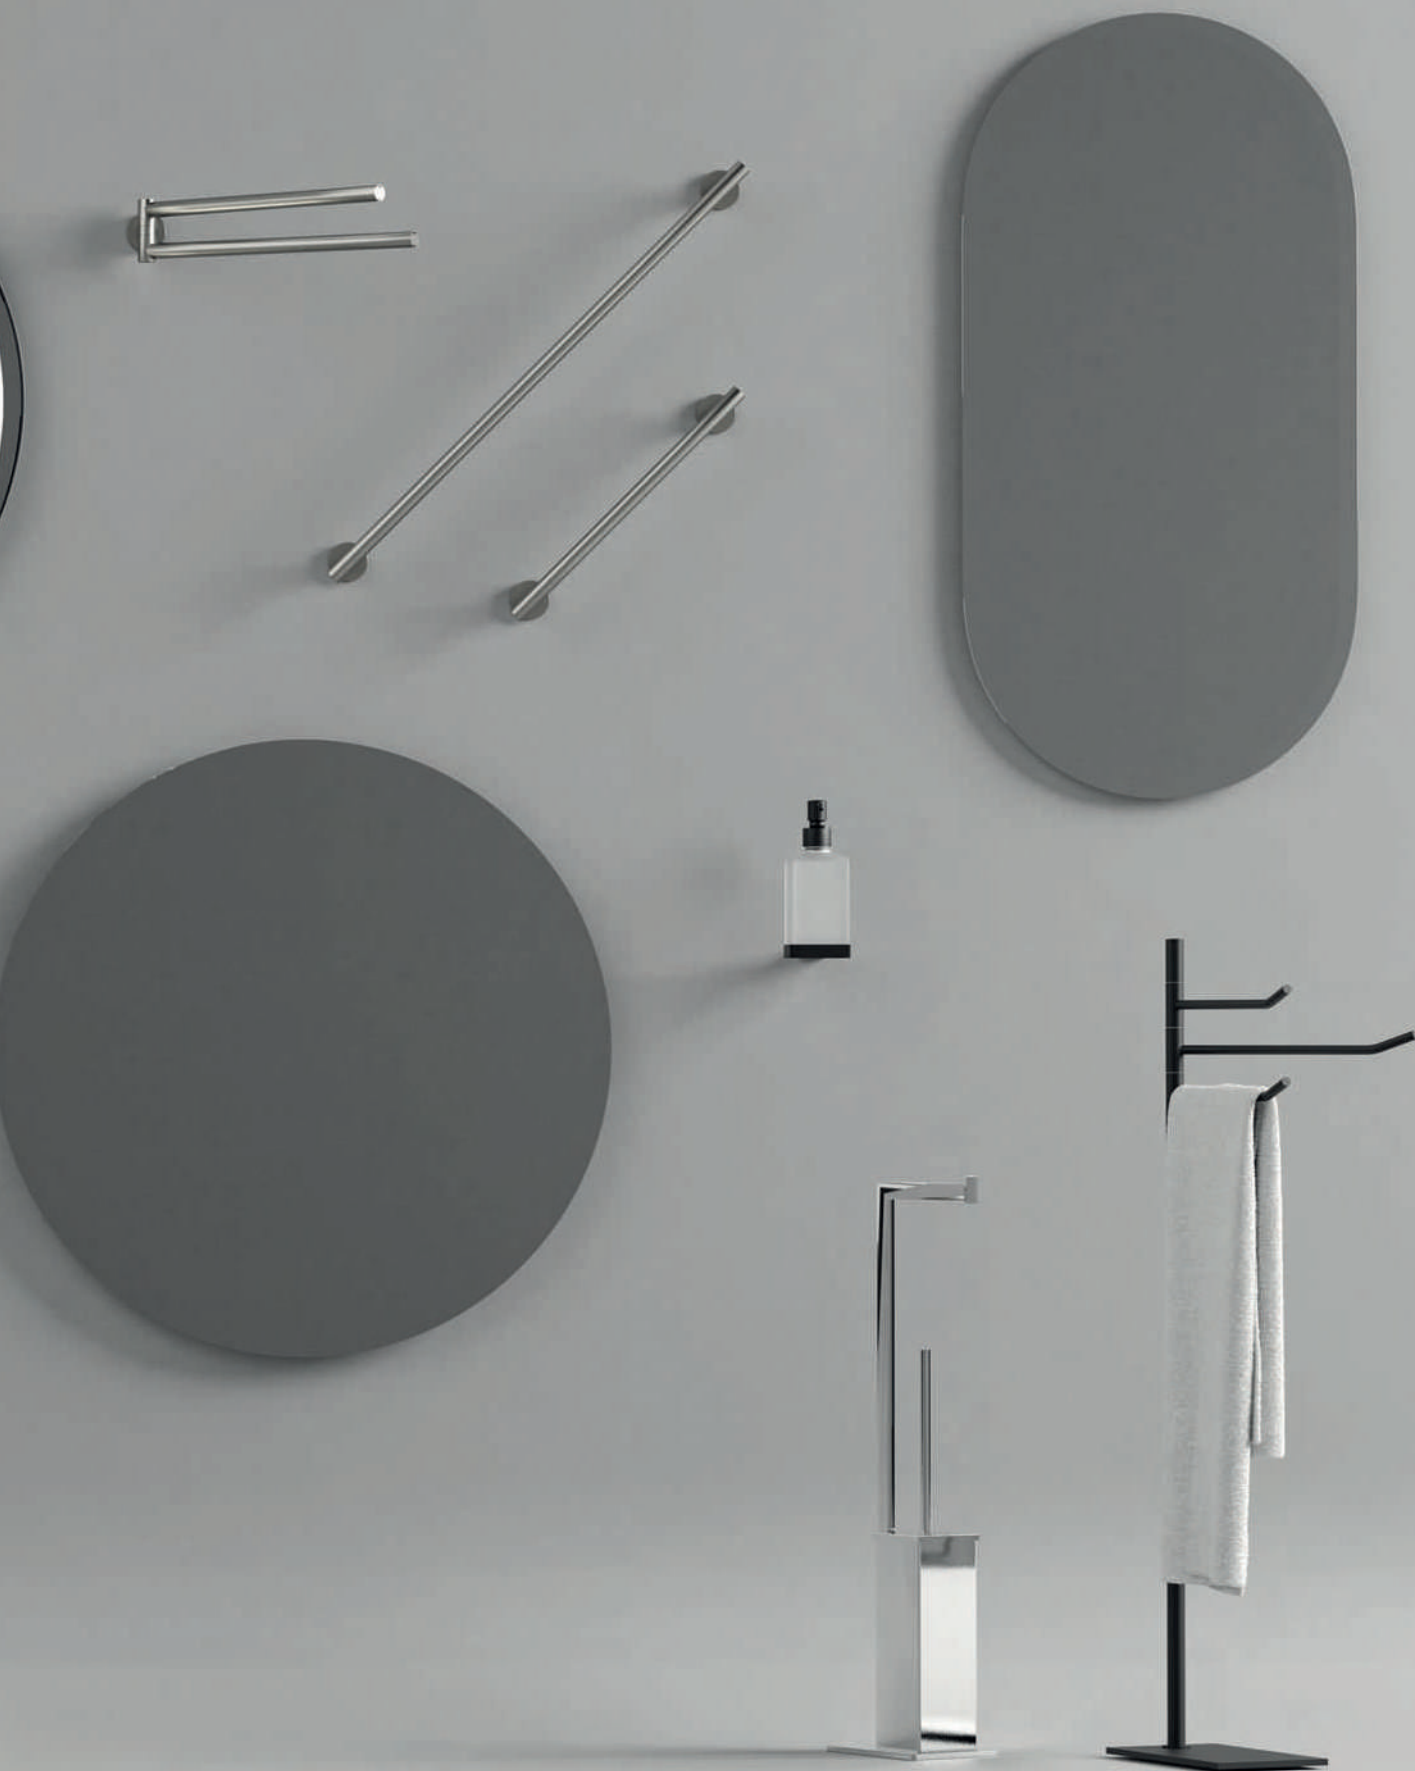

La tavoletta ha una doppia funzione: sia di integrazione nel lavabo, sia di asse per il lavaggio grazie alle ergonomiche scanalature

Codice	Misura
VSL135	L.60 x P.50

ABBINABILE A:

BASE SOSPESA PORTALAVABO 1 CASSETTO
APERTURA PUSH P.48,5

ABBINABILE A:

BASE SOSPESA PORTALAVABO 1 CASSETTO
APERTURA PUSH P.48,5

MOBILE SOTTOLAVATOIO CON PIEDI

SPECCHI E ACCESSORI

SPECCHIERE

Specchio GOLD finitura ORO con led

con fascia finitura ORO con perimetro led