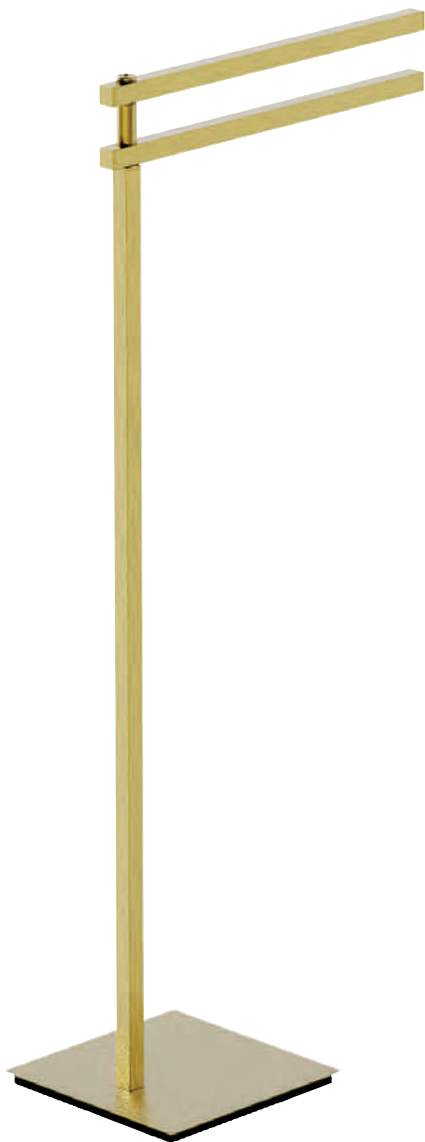

Nichel satinato / Oro satinato / Rame satinato

LIVING - Porta asciugamani