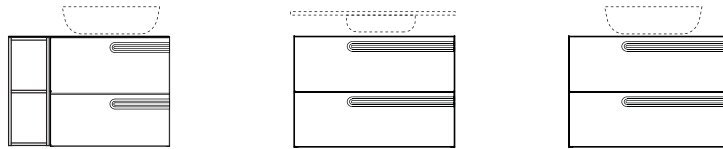

PUR(O)

120

100

80

60

SCHEDA TECNICA - TECHNICAL FEATURES