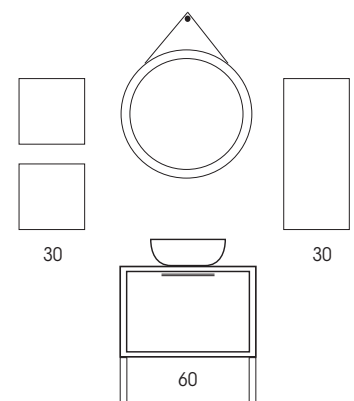

QUBO COMPOSIZIONE N. 2 - 60

QUBO 60 Rovere farnia / Cemento grigio caldo

- **MOB158** Consolle a giorno 60 Rovere farnia
- **MOB528** Cassetto 52 Cemento grigio caldo
- **MOB596** Maniglia L.35 Nichel satinato
- **LAR007** Lavabo in ceramica Plus A435 Ø40 Brown opaco
- **MOB024** Specchio Twine Ø60 Corten retroilluminato led
- **MOB1592** Pensile 30 h.75 1 anta reversibile Rovere farnia
- **MOB1577** Pensile 30 h.30 a giorno Cemento grigio caldo
- **MOB1579** Pensile 30 h.30 a giorno Rovere farnia
- **MOB603** Coppia gambe in legno h.34 Rovere farnia