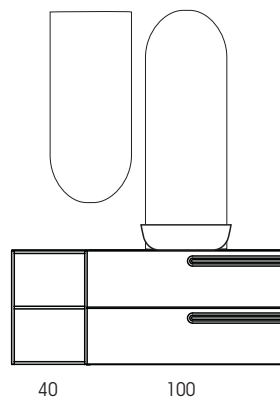

PUR(O)

COMPOSIZIONE N. 3 - 140

PURO 140 Nero opaco / Verde opaco

MOB1331	Base portalavabo a 2 cassetti da 100 Verde opaco
MOB1353	Base a giorno da 40 Nero opaco
MOB1833	Top in legno 140 H.3,6 Marmo Nero marquinia
LAR037	Lavabo in ceramica Plus 0441 60 Brown opaco
MOB022	Specchio Arko 55 H.130 retroilluminato led
MOB020	Specchio Arko 55 H.100 retroilluminato led