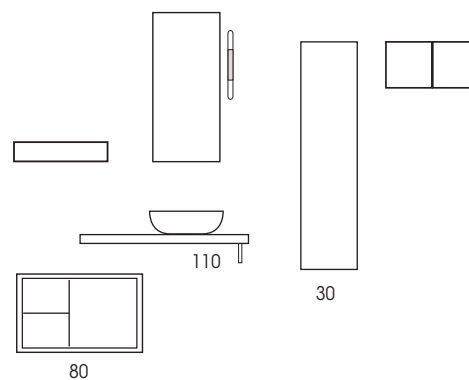

QUBO

COMPOSIZIONE N. 1 - 150

QUBO 150 ROVERE FARNIA / CEMENTO GRIGIO LAVA

- **MOB067** Top in legno 110 Rovere farnia
- **MOB138** Coppia staffe L.40
- **MOB254** Consolle a giorno 80 Rovere farnia
- **MOB562** Ripiano divisorio L. 28 Cemento grigio lava
- **LAR121** Lavabo in ceramica Plus A419 L.48,5 Verde opaco
- **MOB036** Specchio Lineare L.45 H.90 senza lampada
- **ABA1360** Lampada a parete Twin 40 alluminio Cromo
- **MOB599** Colonna ad 1 anta reversibile 35 H.138 Rovere farnia
- **MOB1579** Pensile 30 h.30 a giorno Rovere farnia (x2)
- **MOB151** Porta asciugamani per top L.45 antracite
- **MOB1596** Mensola portaoggetti in legno 60 Metal grafite