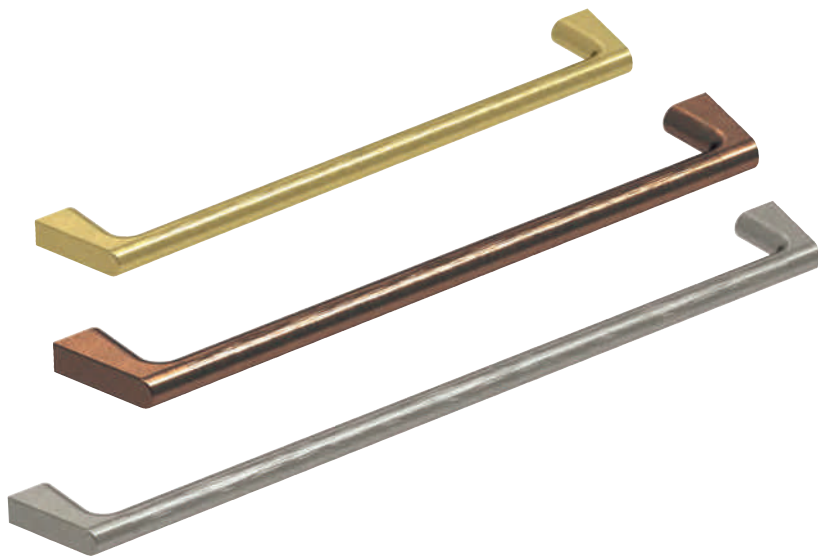

Appendiabiti singolo in ottone

cod.	colore
ABA1627	Nichel satinato
ABA1635	Oro satinato
ABA1643	Rame satinato

Nichel satinato  / Oro satinato  / Rame satinato 

Porta asciugamani in ottone

cod.	misura	colore
ABA1629	30 cm	Nichel satinato
ABA1630	45 cm	Nichel satinato
ABA1631	60 cm	Nichel satinato
ABA1637	30 cm	Oro satinato
ABA1638	45 cm	Oro satinato
ABA1639	60 cm	Oro satinato
ABA1645	30 cm	Rame satinato
ABA1646	45 cm	Rame satinato
ABA1647	60 cm	Rame satinato