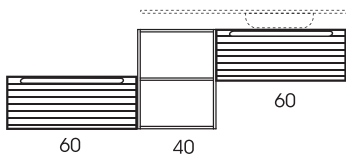

ikon

ALCUNI ESEMPI DI COMPONENTI

200

180

160

140