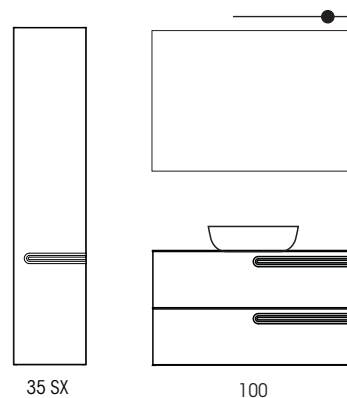

100

35

PUR(O)

COMPOSIZIONE N. 4 - 100

PURO 100 Bianco opaco / Terra cotta

- MOB1328** Base portavabo a 2 cassetti da 100 Bianco opaco
- MOB1793** Top in legno da 100 H.3,6 Terra cotta
- LAR076** Lavabo in ceramica Plus 0441 60
Bianco lucido effetto marmo Carrara
- MOB617** Specchio Color 100 H.70 Bianco opaco senza lampada
- ABA1438** Lampada a parete Line 60 alluminio Nero opaco
- MOB1376** Colonna sospesa 35 ad 1 anta sx Bianco opaco