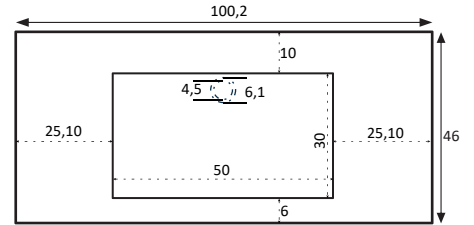

80

Stein

SCHEDA TECNICA - TECHNICAL FEATURES

Lavabo in pietra sinterizzata

Lavabo con Cavalletto in ferro

Mensolone con lavabo appoggio H140

HPL

Lastre di legno ingegnerizzato di spessore 12 mm rivestite con un laminato di resina ad alta pressione