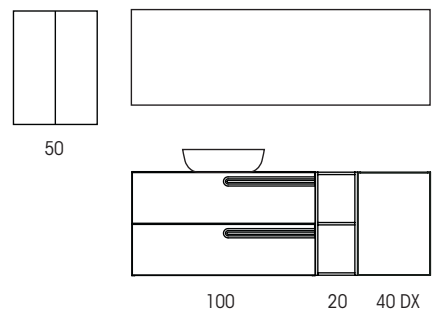

PUR(O)

COMPOSIZIONE N. 2 - 160

PURO 160 Verde opaco / Bianco opaco

- **MOB1331** Base portalavabo a 2 cassetti da 100 Verde opaco
- **MOB1349** Base a giorno da 20 Verde opaco
- **MOB1337** Base da 40 ad 1 anta dx Verde opaco
- **MOB1411** Top in legno da 160 h.1,9 Bianco opaco
- **LAR075** Lavabo in ceramica Plus 0441 60 Verde opaco
- **MOB1367** Pensile a 2 ante da 50 Verde opaco
- **MOB380** Specchio LED 160 H.70 con luce perimetrale