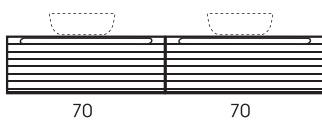

ikon

ALCUNI ESEMPI DI COMPONENTI

200

180

160

140