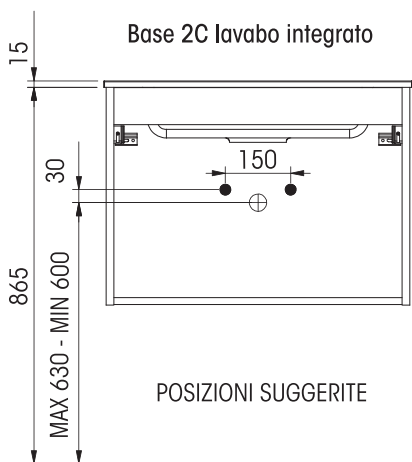

Misura	Codice
L.45 x P.1 x H.11	MOB151
L.80 x P.1 x H.11	MOB152
L.110 x P.1 x H.11	MOB153

Esempio utilizzo mensola con portasciugamani QUBO

ikon

SCHEDA TECNICA - TECHNICAL FEATURES

ikon

ALCUNI ESEMPI DI COMPONENTI