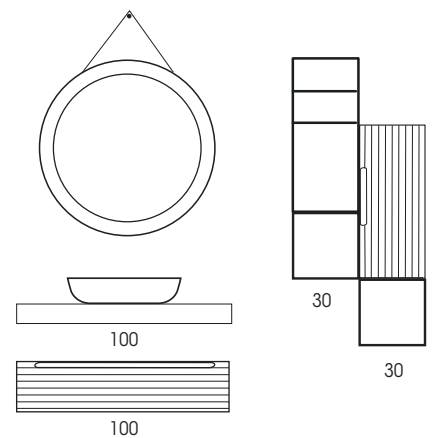

IKON

COMPOSIZIONE N. 1 - 100

IKON 100 Bianco opaco / Cemento grigio caldo

- **MOB1179** Mensolone in legno 100 Bianco opaco
- **MOB138** Coppia staffe L.40
- **MOB1522** Base 1 cassetto 100 Bianco opaco
- **MOB884** Top in legno 100 h.1,8 Cemento grigio caldo
- **LAR122** Lavabo in ceramica Plus A419 48,5 Grigio opaco
- **MOB1583** Pensile 30 h.75 a giorno C.grigio caldo
- **MOB1577** Pensile 30 h.30 a giorno C. grigio caldo
- **MOB1528** Pensile 30 h.75 1anta Bianco opaco
- **MOB1576** Pensile 30 h.30 a giorno Bianco opaco
- **MOB554** Specchio Twine Ø80 Corten retroilluminato