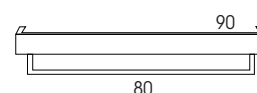

Da fissare nel lato inferiore della mensola portaoggetti.

Misura	Codice
L.45 x P.1 x H.11	MOB151
L.80 x P.1 x H.11	MOB152
L.110 x P.1 x H.11	MOB153

Esempio utilizzo mensola con portasciugamani QUBO