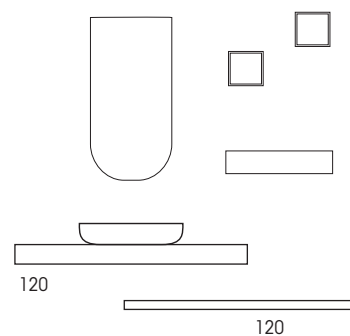

Leaf

MENSOLONI

COMPOSIZIONE N. 1 - 180

LEAF 180 EFFETTO MARMO NERO MARQUINA / TERRA COTTA

- **MOB1698** Mensolone in legno 120 effetto marmo Nero Marquina
- **MOB138** Coppia staffe L.40 (x2)
- **MOB1810** Top in legno 120 H.3,6 Terra cotta
- **LAR095** Lavabo 56 inox 3856T Nero opaco
- **MOB020** Specchio Arko L.55 H.100 retroilluminato led
- **MOB1756** Pensile a giorno 20x20 Terra cotta (x2)
- **MOB1596** Mensola legno porta oggetti 60 Metal grafite