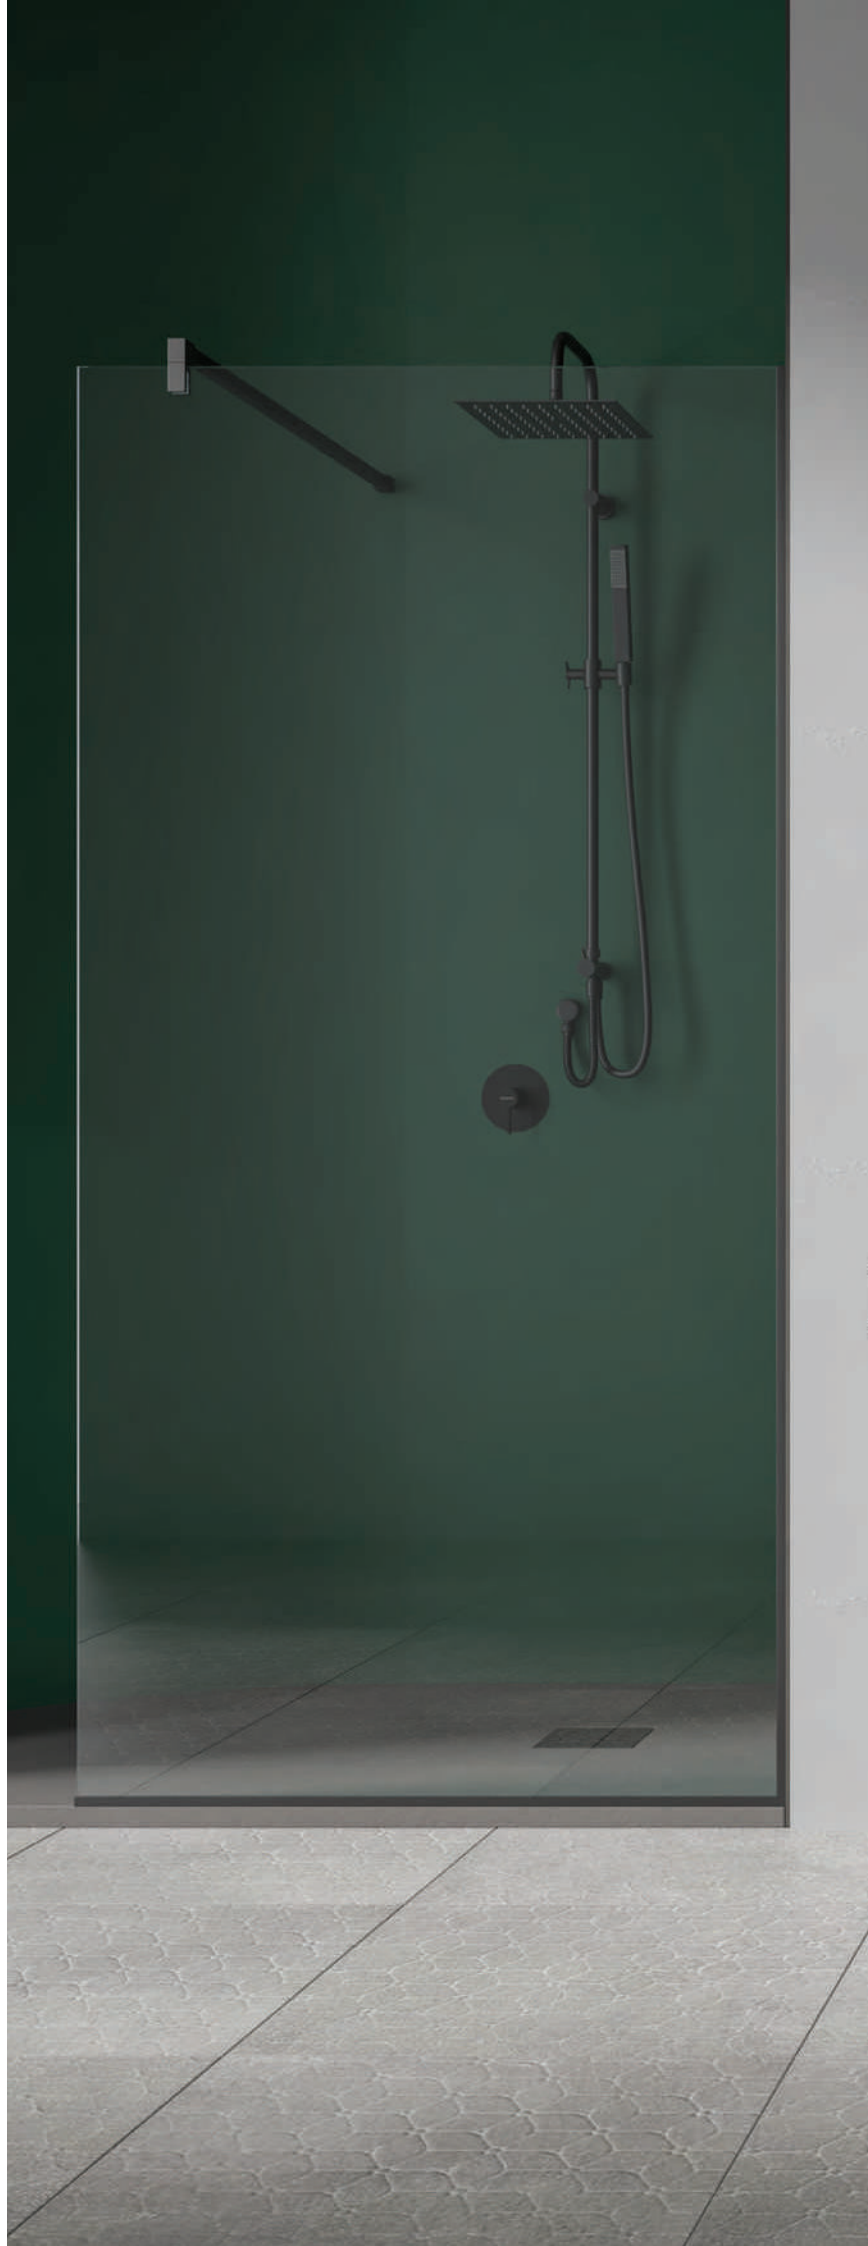

30

70

Leaf

COMPOSIZIONE N. 2 - 70

LEAF 70 OLMO NATURALE

- MOB283** Base portalavabo a 2 cassettei 70 Olmo naturale
- MOB268** Top in legno 70 h.1,8 Olmo naturale
- LAR108** Lavabo in ceramica Plus A435 Ø40 Verde opaco
- ABA265** Specchio Dark Ø70 retroilluminato led
- MOB286** Colonna sospesa 35 H.124 Dx Olmo naturale