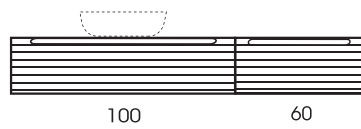

ikon

ALCUNI ESEMPI DI COMPONENTI

200

180

160

140