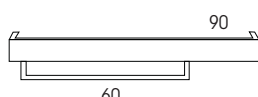

Misura	Codice
L.45 x P.1 x H.11	MOB151
L.80 x P.1 x H.11	MOB152
L.110 x P.1 x H.11	MOB153

Esempio utilizzo mensola con portasciugamani QUBO