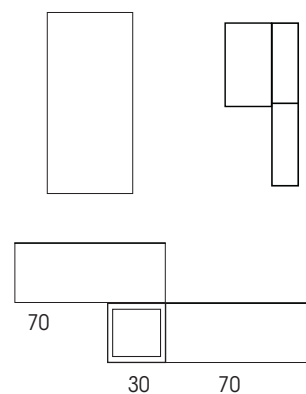

Leaf

COMPOSIZIONE N. 1 - 140

LEAF 140 OLMO NATURALE / OLMO SCURO

- **MOB271** Base portalavabo ad 1 cassetto 70 Olmo naturale
- **MOB003** Lavabo in ceramica Style 70 Bianco lucido
- **MOB322** Base ad 1 cassetto 70 Olmo naturale
- **MOB320** Base a giorno 30 Olmo scuro
- **MOB268** Top in legno 70 H.1,8 Olmo naturale
- **MOB049** Specchio Wide 45 H.90 retroilluminato led
- **MOB995** Pensile a giorno 15 H. 80 Olmo naturale
- **MOB992** Pensile ad 1 anta reversibile 25 H. 50 Olmo scuro