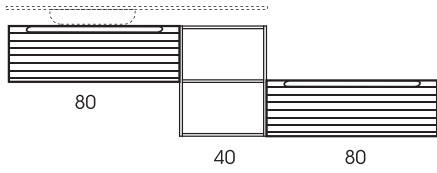

ikon

ALCUNI ESEMPI DI COMPONENTI

200