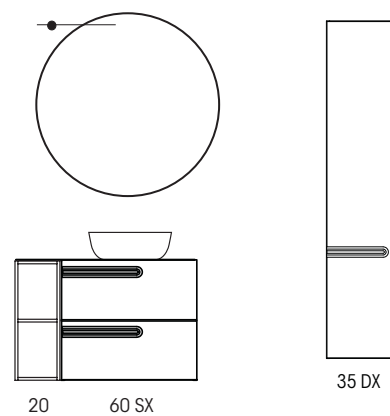

PUR(O)

COMPOSIZIONE N. 1 - 80

PURO 80 Nero opaco / Grigio opaco

- **MOB1317** Base portalavabo a 2 cassetti sx da 60 Nero opaco
- **MOB1350** Base a giorno da 20 Grigio opaco
- **MOB1392** Top in legno da 80 h.1,9 Grigio opaco
- **LAR109** Lavabo in ceramica Plus A435 40 Grigio opaco
- **ABA258** Specchio Sferic Ø80 senza lampada
- **ABA1438** Lampada a parete Line 60 alluminio Nero opaco
- **MOB1374** Colonna sospesa 35 ad 1 anta dx Grigio opaco