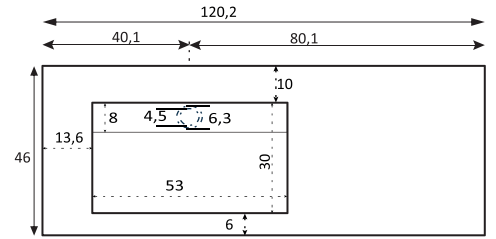

120

100

80

HPL

SCHEDA TECNICA - TECHNICAL FEATURES

Lavabo HPL sospeso

Lavabo HPL con Cavalletto in ferro

PUR(O)