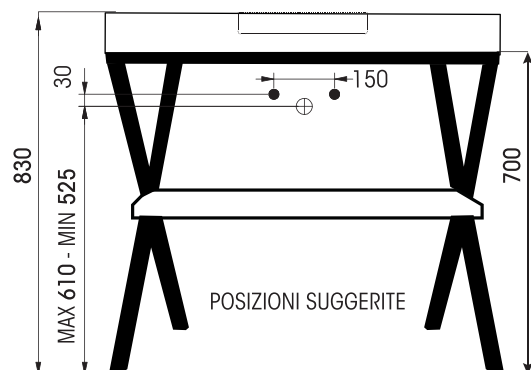

120

100

80

HPL

SCHEDA TECNICA - TECHNICAL FEATURES

Lavabo HPL sospeso

Lavabo HPL con Cavalletto in ferro

PUR(O)