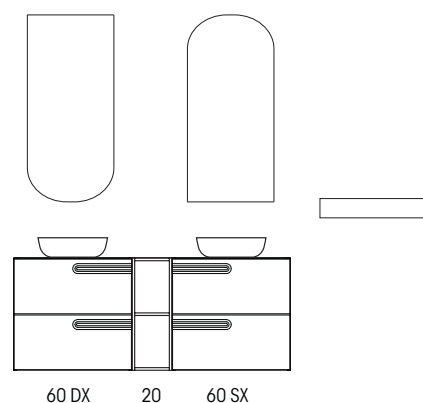

PUR(O)

COMPOSIZIONE N. 5 - 140

PURO 140 Bianco opaco / Nero opaco

- **MOB1310** Base portalavabo a 2 cassetti da 60 dx Bianco opaco
- **MOB1316** Base portalavabo a 2 cassetti da 60 sx Bianco opaco
- **MOB1347** Base a giorno da 20 Nero opaco
- **MOB1407** Top in legno da 140 h.1,9 Nero opaco
- **LAR090** Lavabo Inox 400T 40 Bianco opaco (x2)
- **MOB020** Specchio Arko 55 H.100 retroilluminato led (x2)
- **MOB1595** Mensola portaoggetti in legno 60 Metal grafite