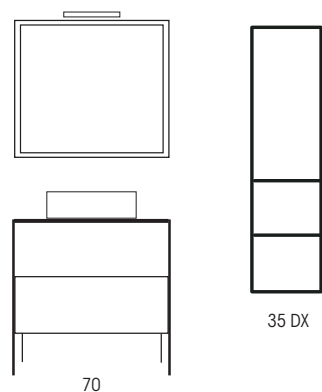

Leaf

STRUTTURA IN FERRO

COMPOSIZIONE N. 1 - 70

LEAF 70 OLMO NATURALE

- **MOB928** Struttura in ferro 74,5 Nero opaco
- **MOB924** Top in legno per struttura 70 P.41 h.1,8 Olmo naturale
- **LAR021** Lavabo in ceramica Plus 7098 38 Bianco lucido
- **MOB322** Base ad 1 cassetto 70 Olmo naturale
- **MOB268** Top in legno 70 h.1,8 Olmo naturale
- **MOB286** Colonna sospesa 35 H.124 Dx Olmo naturale
- **MOB618** Specchio Color 80 H.70 Nero opaco senza lampada
- **ABA804** Lampada N-40 led alluminio Nero opaco