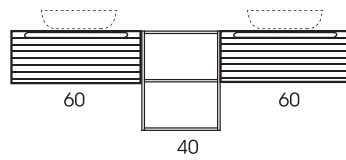

ikon

ALCUNI ESEMPI DI COMPONENTI

200

180

160

140