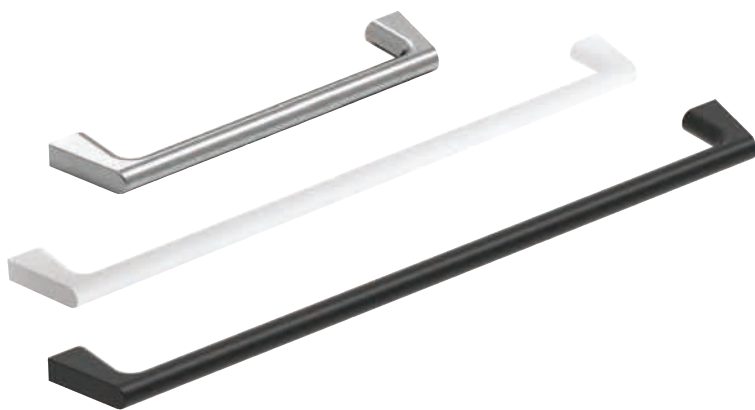

cod.	colore
ABA1611	Nero opaco
ABA1619	Bianco opaco
ABA1603	Cromo lucido

Nero opaco  / Bianco opaco  / Cromo lucido 

Porta asciugamani in ottone

cod.	misura	colore
ABA1613	30 cm	Nero opaco
ABA1614	45 cm	Nero opaco
ABA1615	60 cm	Nero opaco
ABA1621	30 cm	Bianco opaco
ABA1622	45 cm	Bianco opaco
ABA1623	60 cm	Bianco opaco
ABA1605	30 cm	Cromo lucido
ABA1606	45 cm	Cromo lucido
ABA1607	60 cm	Cromo lucido