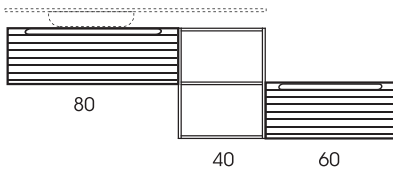

ikon

ALCUNI ESEMPI DI COMPONENTI

200

180

160

140