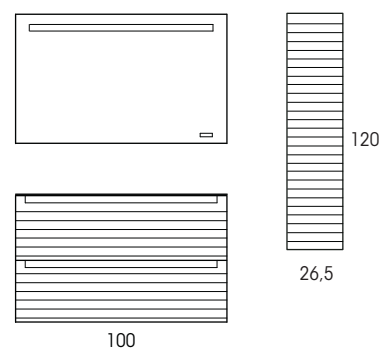

S-line

COMPOSIZIONE N. 2 - 100

S-LINE 100 Rovere scuro

- **MOB505** Base portalavabo a 2 cassetti da 100 Rovere scuro
- **MOB005** Lavabo in ceramica XS 100 Bianco Lucido
- **ABA905** Specchio Touch 100 H.70 con fascia led
- **MOB545** Colonna sospesa reversibile Rovere scuro