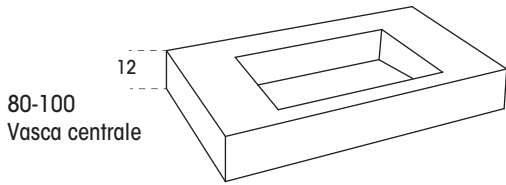

80

Stein

SCHEDA TECNICA - TECHNICAL FEATURES

Lavabo in pietra sinterizzata

Lavabo con Cavalletto in ferro

Mensolone con lavabo appoggio H140

HPL

Lastre di legno ingegnerizzato di spessore 12 mm rivestite con un laminato di resina ad alta pressione