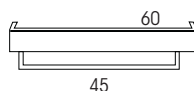

Da fissare nel lato inferiore della mensola portaoggetti.

Misura	Codice
L.45 x P.1 x H.11	MOB151
L.80 x P.1 x H.11	MOB152
L.110 x P.1 x H.11	MOB153

Esempio utilizzo mensola con portasciugamani QUBO