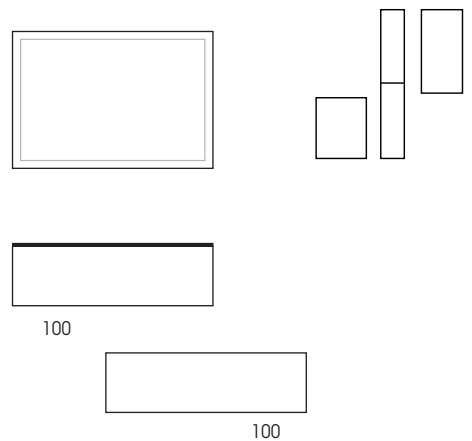

Leaf

COMPOSIZIONE N. 1 - 140

LEAF 140 OSSIDO ROCCIA / NERO OPACO

- **MOB938** Base portalavabo ad 1 cassetto 100 Ossido roccia
- **MOB874** Lavabo in ceramica Xs 100 Nero opaco
- **MOB978** Base ad 1 cassetto 100 Ossido roccia
- **MOB762** Top in legno 100 H.1,8 Ossido roccia
- **MOB459** Specchio LED 100 H.70 con luce integrata
- **MOB989** Pensile ad 1 anta reversibile 30 H.30 Ossido roccia
- **MOB1746** Pensile a giorno 15 H. 80 Nero opaco
- **MOB993** Pensile ad 1 anta reversibile 25 H. 50 Ossido roccia