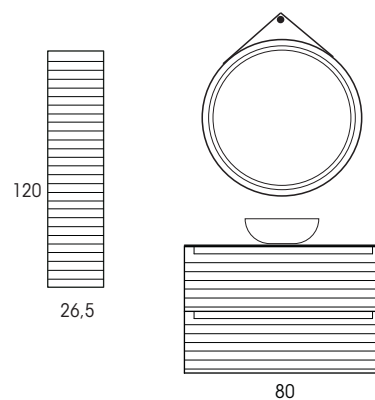

S-line

COMPOSIZIONE N. 2 - 80

S-LINE 80 Tortora opaco

- **MOB384** Base portavabo a 2 cassetti da 80 Tortora opaco
- **MOB521** Top in legno 80 Tortora opaco
- **LAR005** Lavabo in ceramica Plus A435 40 Bianco opaco
- **ABA265** Specchio Dark Ø70 luce integrata led
- **MOB551** Colonna sospesa reversibile Tortora opaco