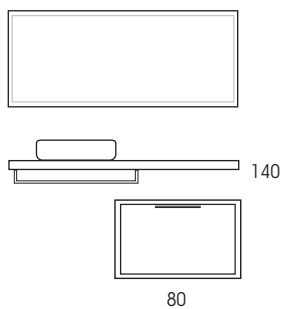

QUBO

COMPOSIZIONE N. 1 - 140

QUBO 140 Cemento grigio caldo / Rovere farnia

- **MOB119** Top in legno 140 Cemento grigio caldo
- **MOB138** Coppia staffe L.40
- **LAR024** Lavabo in ceramica Plus 0157 L.50,5 Nero opaco
- **MOB254** Consolle a giorno 80 Rovere farnia
- **MOB534** Cassetto 72 x consolle 80 Cemento grigio caldo
- **MOB595** Maniglia L.35 Nero opaco
- **MOB1590** Pensile 30 h.75 ad 1 anta rev. Cem. grigio caldo
- **MOB1583** Pensile 30 h.75 a giorno Cemento grigio caldo
- **MOB1579** Pensile 30 h.30 a giorno Rovere farnia (x2)
- **MOB570** Specchio LED 140 h.70 con luce perimetrale
- **MOB152** Porta aciugamani per top L.80 antracite