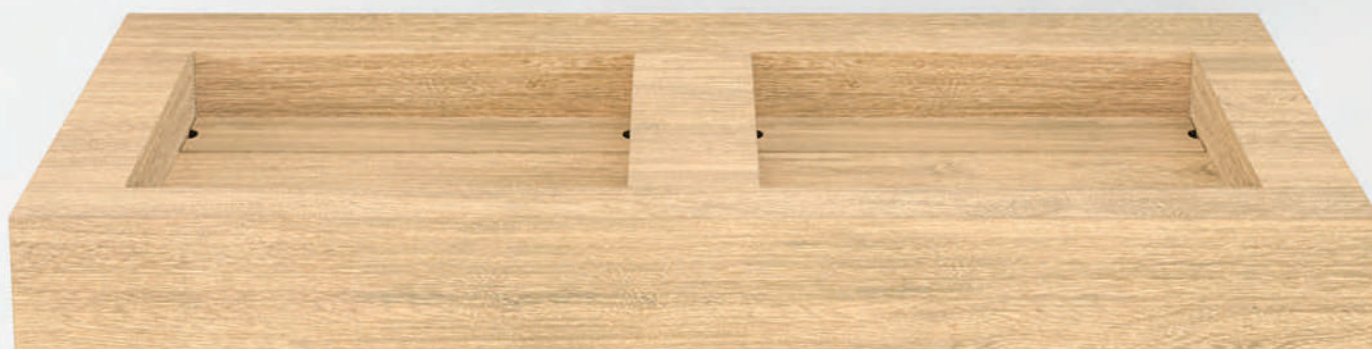

80

Stein

SCHEDA TECNICA - TECHNICAL FEATURES

Lavabo in pietra sinterizzata

Lavabo con Cavalletto in ferro

Mensolone con lavabo appoggio H140

HPL

Lastre di legno ingegnerizzato di spessore 12 mm rivestite con un laminato di resina ad alta pressione