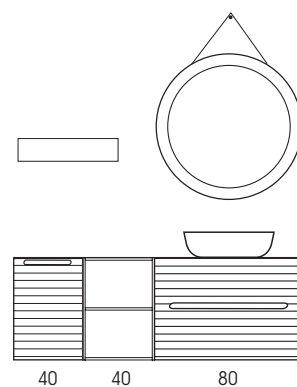

IKON

COMPOSIZIONE N. 1 - 160

IKON 160 Rovere farnia / Verde opaco

- **MOB556** Base portalavabo a 2 cassetti 80 Rovere farnia
- **MOB1473** Base a giorno 40 Verde opaco
- **MOB1477** Base da 40 ad 1 anta reversibile Rovere farnia
- **MOB1559** Top in legno da 160 h.1,8 Verde opaco
- **LAR037** Lavabo in ceramica Plus 0441 60 Brown opaco
- **MOB554** Specchio Twin Ø80 Corten retroilluminato led
- **MOB1596** Mensola portaoggetti in legno 60 Metal Grafite