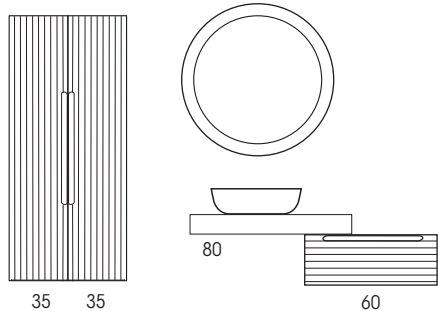

ikon

COMPOSIZIONE N. 1 - 120

IKON 120 Rovere farnia / Blu opaco

- **MOB1176** Mensolone in legno 80 Rovere farnia
- **MOB138** Coppia staffe L.40
- **LAR055** Lavabo in ceramica Plus A419 48,5
  Bianco lucido
- **MOB1508** Base 1 cassetto 60 Blu opaco
- **MOB1540** Top in legno da 60 h. 1,8 Blu opaco
- **MOB637** Specchio Chic Ø80 con decori led
- **MOB1534** Colonna 35 reversibile Blu opaco (x2)