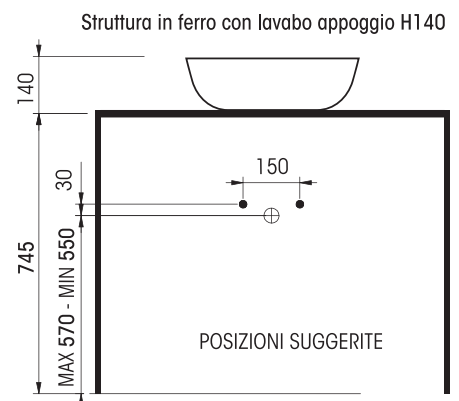

Effetto Marmo
Bianco Carrara

SCHEDA TECNICA - TECHNICAL FEATURES

Leaf

ALCUNI ESEMPI DI COMPONIBILITA'

180

160

140

120