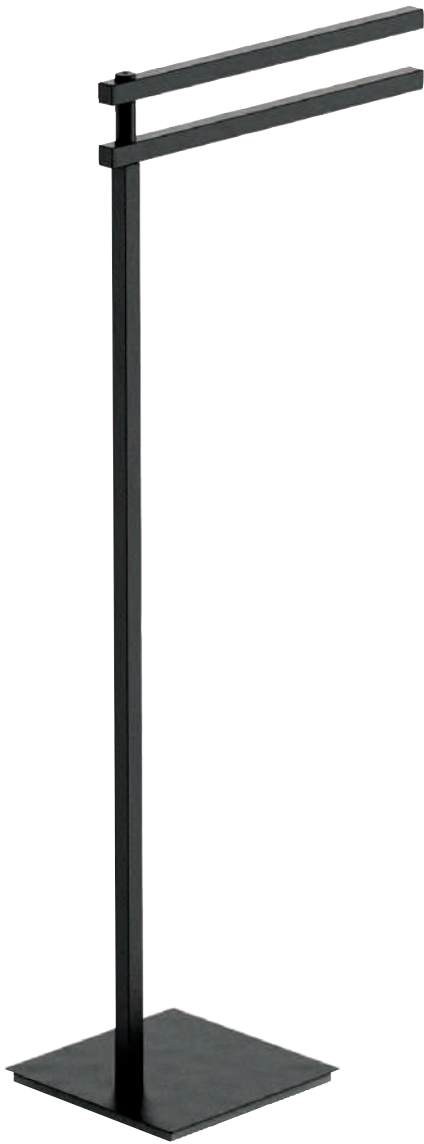

Nero opaco

/ Bianco opaco

/ Cromo lucido