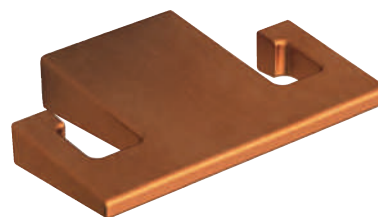

Appendiabiti singolo

cod.	colore
ABA1687	Nichel satinato
ABA1695	Oro satinato
ABA1703	Rame satinato