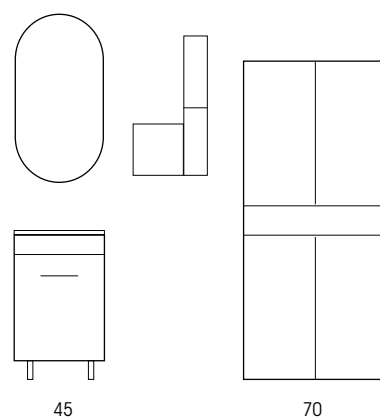

ZEUS

COMPOSIZIONE N. 5

ZEUS 60 Olmo scuro

- **VSL154** Mobile sottolavatoio 45 con piedi Ossido roccia
- **VSL134** Lavatoio Medusa 45 in Abs senza foro rubinetto
- **ABA264** Specchio Oval 45 H.90 retroilluminato led
- **MOB962** Colonna da terra 70 H.174 per inserimento lavatrice inferiore completa di asse da stiro estraibile Ossido roccia
- **MOB997** Pensile L.15 a giorno H.80 Ossido roccia
- **MOB989** Pensile 30x30 ad 1 anta Ossido roccia