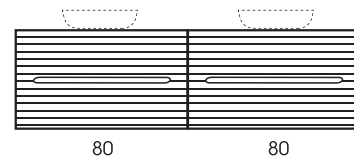

ikon

ALCUNI ESEMPI DI COMPONENTI

200

180

160

140