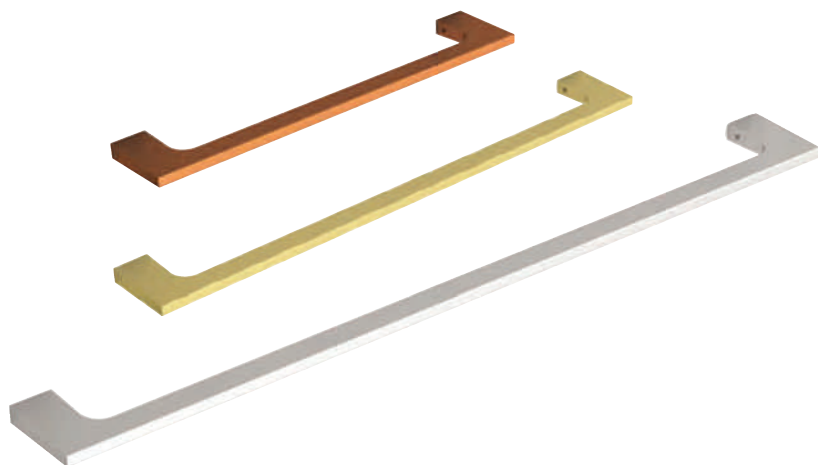

cod.	colore
ABA1687	Nichel satinato
ABA1695	Oro satinato
ABA1703	Rame satinato

SENSE

Nichel satinato  / Oro satinato  / Rame satinato 

Porta asciugamani

cod.	misura	colore
ABA1689	30 cm	Nichel satinato
ABA1690	45 cm	Nichel satinato
ABA1691	60 cm	Nichel satinato
ABA1697	30 cm	Oro satinato
ABA1698	45 cm	Oro satinato
ABA1699	60 cm	Oro satinato
ABA1705	30 cm	Rame satinato
ABA1706	45 cm	Rame satinato
ABA1707	60 cm	Rame satinato