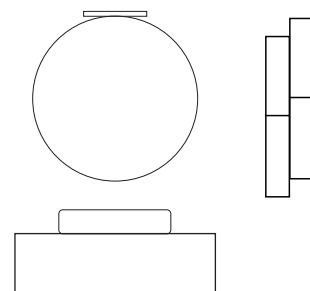

Leaf

COMPOSIZIONE N. 1 - 100

LEAF 100 OLMO SCURO

- **MOB293** Base port lavabo ad 1 cassetto 100 Olmo scuro
- **MOB299** Top in legno 100 H.1,8 Olmo scuro
- **LAR103** Lavabo in acciaio inox 3452R 52 Nero opaco
- **ABA258** Specchio Sferic Ø80 senza lampada
- **ABA804** Lampada N-40 led alluminio Nero opaco
- **MOB996** Pensile a giorno 15 H. 80 Olmo scuro (x2)