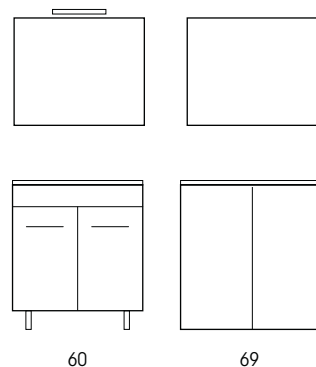

ZEUS

COMPOSIZIONE N. 4

ZEUS 60 Olmo scuro

- **VSL136** Mobile sottolavatoio 60 con piedi Olmo scuro
- **VSL133** Lavabo Medusa 60 in Abs senza foro rubinetto
- **MOB317** Specchio contenitore 60x60 ad 1 anta Olmo scuro
- **ABA1201** Lampada T-30 led Cromo
- **MOB311** Mobile portalavatrice 2 ante L.69 H.85 P.60,5 Olmo scuro
- **MOB314** Pensile ad 1 anta 60x60 P.24,5 Olmo scuro
- **ABA902** Top 69 in cristallo P.61 Aquamarina