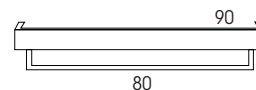

Da fissare nel lato inferiore della mensola portaoggetti.

Misura	Codice
L.45 x P.1 x H.11	MOB151
L.80 x P.1 x H.11	MOB152
L.110 x P.1 x H.11	MOB153

Esempio utilizzo mensola con portasciugamani QUBO