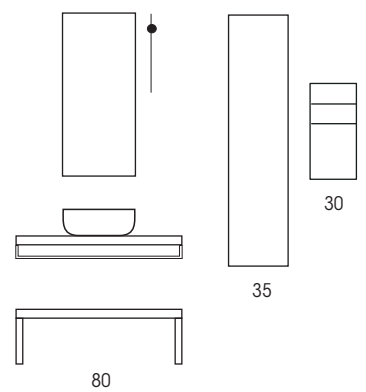

80

QUBO

COMPOSIZIONE N. 3 - 80

QUBO 80 Rovere farnia / Cemento grigio caldo

- MOB056** Top in legno 80 Rovere farnia (x2)
- MOB138** Coppia staffe
- MOB603** Coppia gambe a pannello h.34 Rovere farnia
- LAR126** Lavabo ceramica Plus A545 Ø40 Bianco opaco
- MOB152** Porta asciugamani per top L.80 antracite
- MOB598** Colonna reversibile 35 H.138 Cemento grigio caldo
- MOB1585** Pensile a giorno 30 h.75 Rovere farnia
- MOB036** Specchio Lineare 45 H.90 senza lampada
- ABA1438** Lampada a parete Line 60 alluminio nero opaco