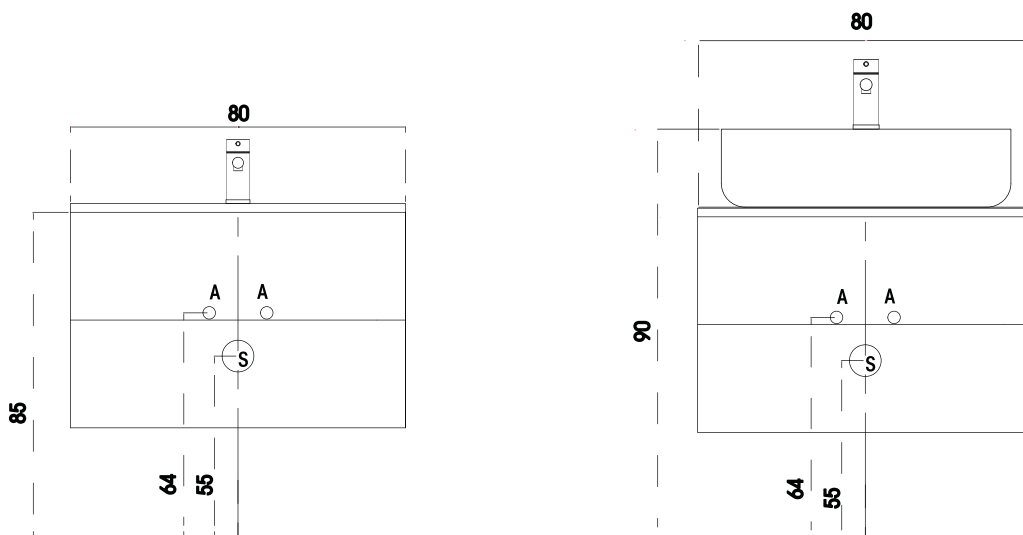

S-line

Verde Opaco

Rovere Scuro

Tortora Opaco

Bianco Opaco

SCHEDA TECNICA - TECHNICAL FEATURES

open

Struttura realizzata in MDF da 1,9 cm
rivestimenti in PVC finitura legno.