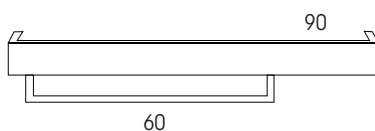

Esempio utilizzo mensola con portasciugamani QUBO