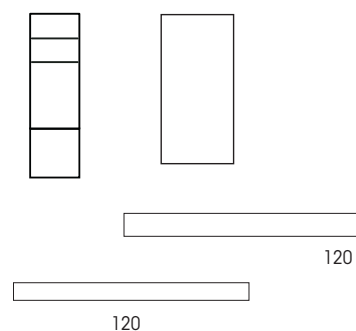

Stein

COMPOSIZIONE N. 1 - 180

STEIN 180 NERO VENATO VASCA SX

- LAR268** Lavabo 120 in pietra sinterizzata vasca SX Nero venato senza foro rubinetteria (foro da praticare)
- MOB138** Coppia staffe L.40 (x2)
- LAR283** Mensolone 120 in pietra sinterizzata h.10 Nero venato
- MOB1583** Pensile Compact 30 h.75 a giorno C. grigio caldo
- MOB1577** Pensile Compact 30 h.30 a giorno C. grigio caldo
- MOB049** Specchio Wide 45 H.90 retroilluminato led