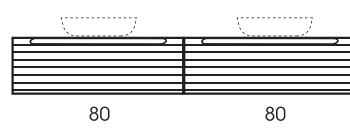

ikon

ALCUNI ESEMPI DI COMPONENTI

200

180

160

140