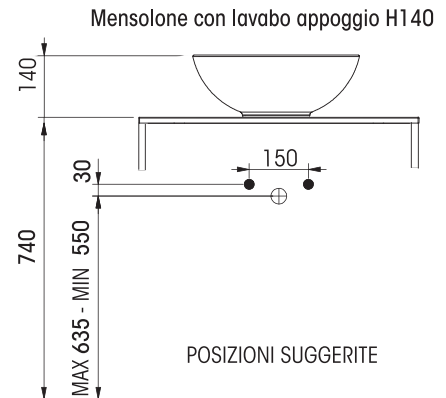

Effetto Marmo
Bianco Carrara

SCHEDA TECNICA - TECHNICAL FEATURES

Leaf

ALCUNI ESEMPI DI COMPONIBILITA'

180

160

140

120