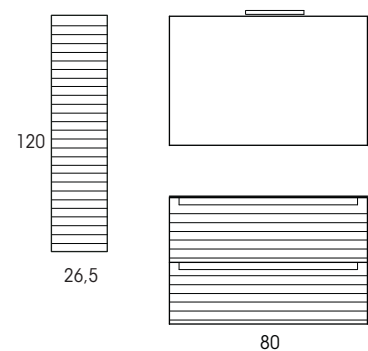

S-line

COMPOSIZIONE N. 1 - 80

S-LINE 80 Bianco opaco

- MOB156 Base portlavabo a 2 cassetti da 80 Bianco opaco
- MOB004 Lavabo in ceramica XS 80 Bianco lucido
- MOB452 Specchio Lineare 80 H.70 senza lampada
- ABA1201 Lampada T-30 led alluminio cromo
- MOB530 Colonna sospesa reversibile Bianco opaco