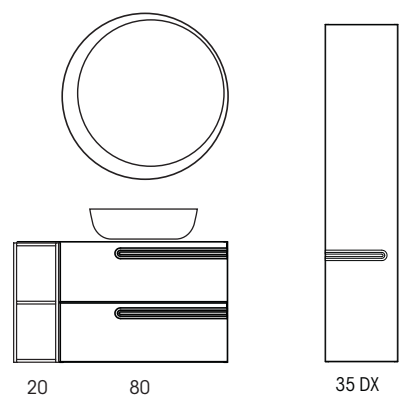

40 sx

80

PUR(O)

COMPOSIZIONE N. 1 - 100

PURO 100 Blu opaco / Bianco opaco

- MOB1324** Base portalavabo a 2 cassetti da 80 Blu opaco
- MOB1346** Base a giorno da 20 Bianco opaco
- MOB1394** Top in legno da 100 h.1,9 Bianco opaco
- LAR120** Lavabo in ceramica Plus A419 48,5 Blu opaco
- MOB625** Specchio Circle Ø80 retroilluminato led
- MOB1372** Colonna sospesa 35 ad 1 anta dx Blu opaco