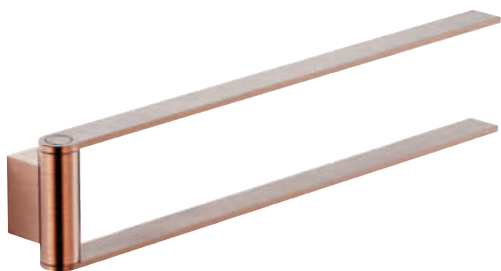

Blade

Nichel satinato / Oro satinato / Rame satinato

Porta asciugamani snodo 38 cm in ottone

cod.	colore
ABA2033	Nichel satinato
ABA2090	Oro satinato
ABA2076	Rame satinato