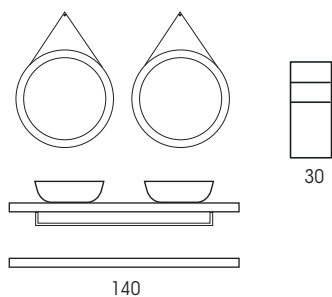

QUBO

COMPOSIZIONE N. 4 - 140

QUBO 140 Cemento grigio cielo / Rovere farnia

- **MOB078** Top in legno 140 Cemento grigio cielo
- **MOB131** Top in legno 140 Rovere farnia
- **MOB138** Coppia staffe L.40 (x2)
- **LAR107** Lavabo in ceramica Plus A435 Ø40 Blu opaco (x2)
- **MOB153** Porta asciugamani 110 Antracite
- **MOB1585** Pensile a giorno 30 h.75 Rovere farnia
- **MOB024** Specchio Twine Ø60 Corten retroillum.led (x2)