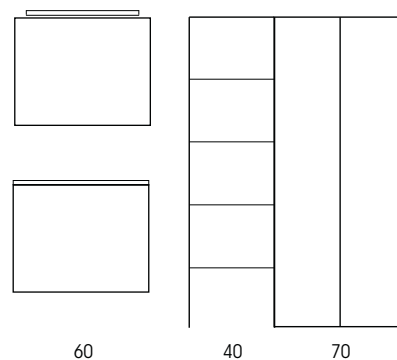

60

40

70

Alternativa con lavabo **SABBIA** in mineralmarmo

Lavatoio **SABBIA 60x49** in mineralmarmo bianco a tutta vasca, completo di asse in legno, **senza foro rubinetteria** (con predisposizione foro centrale da praticare)