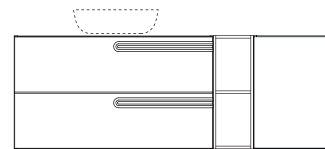

ALCUNI ESEMPI DI COMPONENTABILITA'

160