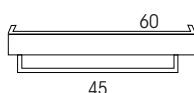

Da fissare nel lato inferiore della mensola portaoggetti.

Misura	Codice
L.45 x P.1 x H.11	MOB151
L.80 x P.1 x H.11	MOB152
L.110 x P.1 x H.11	MOB153

Esempio utilizzo mensola con portasciugamani QUBO