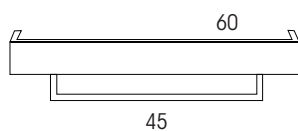

Esempio utilizzo mensola con portasciugamani QUBO