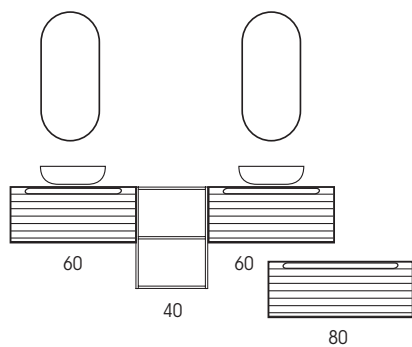

ikon

COMPOSIZIONE N. 1 - 200

IKON 200 Bianco opaco / Verde opaco

- **MOB1480** Base portlavabo ad 1 cassetto 60
  Bianco opaco (x2)
- **MOB866** Base 40 a giorno Bianco opaco
- **MOB1559** Top in legno da 160 h.1,8 Verde opaco
- **MOB1516** Base 1 cassetto 80 Bianco opaco
- **MOB1545** Top in legno da 80 h.1,8 Verde opaco
- **LAR126** Lavabo ceramica Plus A545 Ø40
  Bianco opaco (x2)
- **ABA264** Specchio Oval 45 H.90 retroillum. led (x2)