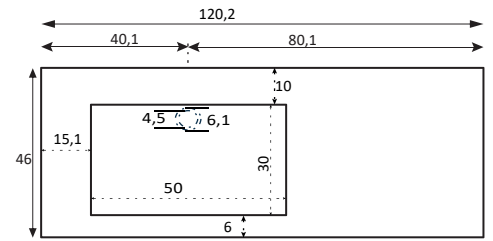

80

Stein

SCHEDA TECNICA - TECHNICAL FEATURES

Lavabo in pietra sinterizzata

Lavabo con Cavalletto in ferro

Mensolone con lavabo appoggio H140

HPL

Lastre di legno ingegnerizzato di spessore 12 mm rivestite con un laminato di resina ad alta pressione