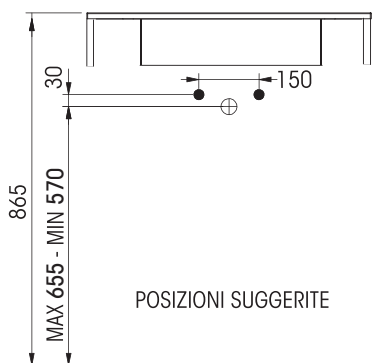

80

Stein

SCHEDA TECNICA - TECHNICAL FEATURES

Lavabo in pietra sinterizzata

Lavabo con Cavalletto in ferro

Mensolone con lavabo appoggio H140

HPL

Lastre di legno ingegnerizzato di spessore 12 mm rivestite con un laminato di resina ad alta pressione