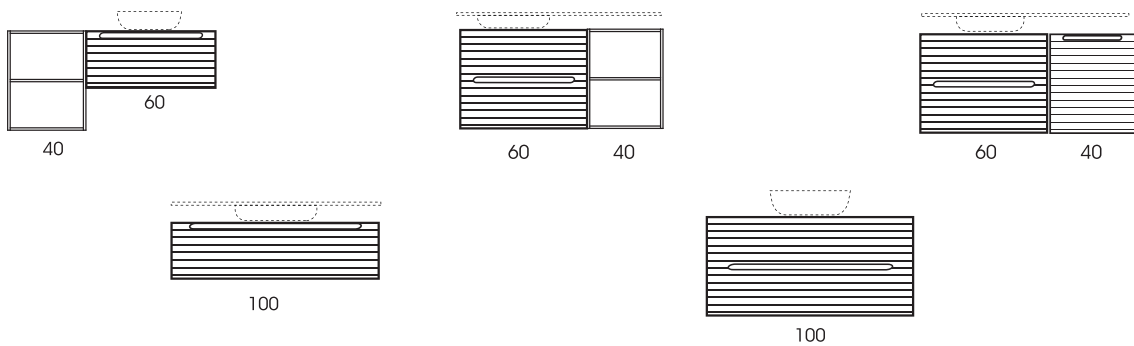

110

100

80

70

QUEO

Porta asciugamani in metallo colore Antracite.

Struttura in agglomerato di legno con superficie in lamina melaminica con finiture in rilievo (effetto legno, cemento o texture).

Incollaggio con colla poliuretanica anti umidità.