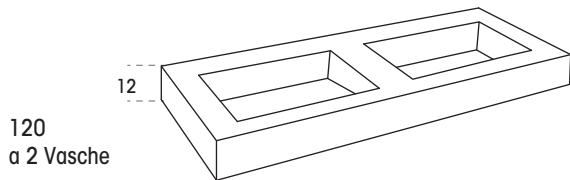

80

Stein

SCHEDA TECNICA - TECHNICAL FEATURES

Lavabo in pietra sinterizzata

Lavabo con Cavalletto in ferro

Mensolone con lavabo appoggio H140

HPL

Lastre di legno ingegnerizzato di spessore 12 mm rivestite con un laminato di resina ad alta pressione