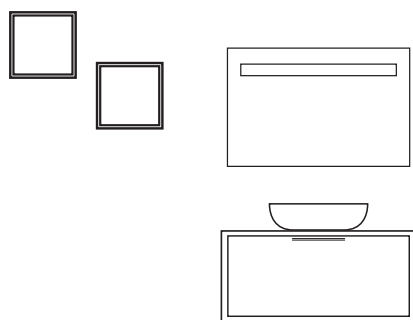

QUBO

COMPOSIZIONE N. 4 - 110

QUBO 110 Cemento Rovere farnia / grigio lava

- **MOB430** Consolle a giorno 110 Rovere farnia
- **MOB542** Cassetto 102 x consolle 110, C. grigio lava
- **MOB596** Maniglia L.35 Nichel satinato
- **LAR039** Lavabo in ceramica Plus 0441 60 Grigio opaco
- **MOB1579** Pensile 30 h.30 a giorno Rovere farnia
- **MOB1578** Pensile 30 h.30 a giorno Cemento grigio lava
- **MOB462** Specchio Beauty 100 h.70 retroilluminato led

110