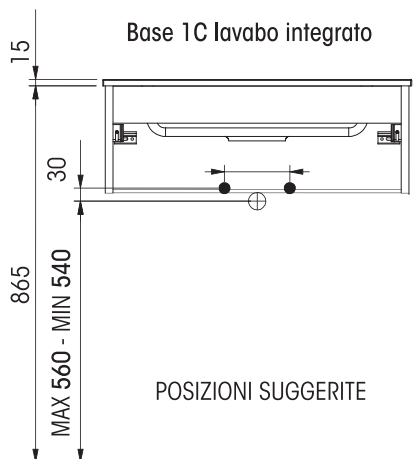

Misura	Codice
L.45 x P.1 x H.11	MOB151
L.80 x P.1 x H.11	MOB152
L.110 x P.1 x H.11	MOB153

Esempio utilizzo mensola con portasciugamani QUBO

ikon

SCHEDA TECNICA - TECHNICAL FEATURES

ikon

ALCUNI ESEMPI DI COMPONENTI