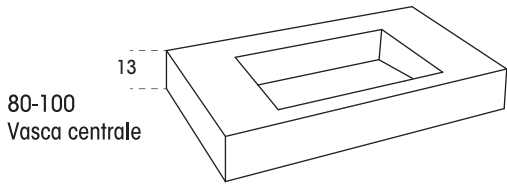

120

100

80

HPL

SCHEDA TECNICA - TECHNICAL FEATURES

Lavabo HPL sospeso

Lavabo HPL con Cavalletto in ferro

PUR(O)