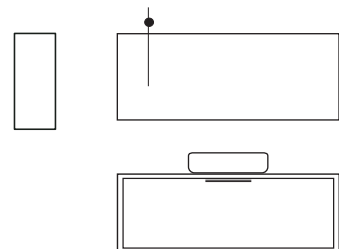

QUBO **COMPOSIZIONE N. 2 - 140**

QUBO 140 Cemento grigio lava / Fantasia

- **MOB515** Consolle a giorno 140 Cemento grigio lava
- **MOB553** Cassetto 132 x consolle 140, Fantasia
- **MOB596** Maniglia L.35 Nichel satinato
- **LAR102** Lavabo in acciaio inox 3452R 52 Bianco opaco
- **MOB1591** Pensile ad 1 anta reversibile 30 h.75 Cem. grigio lava
- **MOB538** Specchio Lineare 140 h.70 senza lampada
- **ABA1438** Lampada a parete Line 60 alluminio Nero opaco