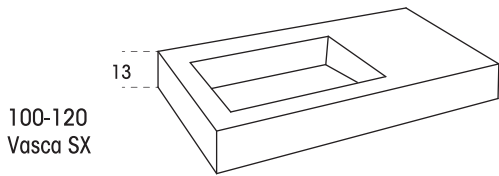

120

100

80

HPL

SCHEDA TECNICA - TECHNICAL FEATURES

Lavabo HPL sospeso

Lavabo HPL con Cavalletto in ferro

PUR(O)