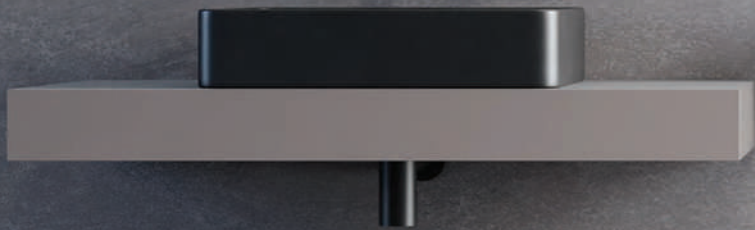

Leaf

MENSOLONI

COMPOSIZIONE N. 1 - 140

LEAF 140 NERO OPACO / OSSIDO ROCCIA

- MOB1705** Mensolone in legno 140 Nero opaco
- MOB138** Coppia staffe L.40
- MOB1825** Top in legno 140 H.3,6 Nero opaco
- MOB759** Base 1 cassetto 70 Ossido roccia (x2)
- LAR035** Lavabo Plus 0441 60 Bianco opaco
- MOB022** Specchio Arko 130 H.55 retroilluminato led
- MOB948** Colonna sospesa ad 1 anta reversibile 35 Ossido roccia H.174