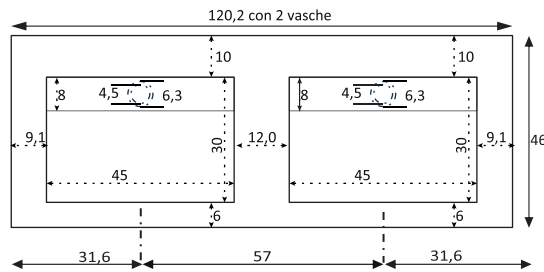

120

100

80

HPL

SCHEDA TECNICA - TECHNICAL FEATURES

Lavabo HPL sospeso

Lavabo HPL con Cavalletto in ferro

PUR(O)