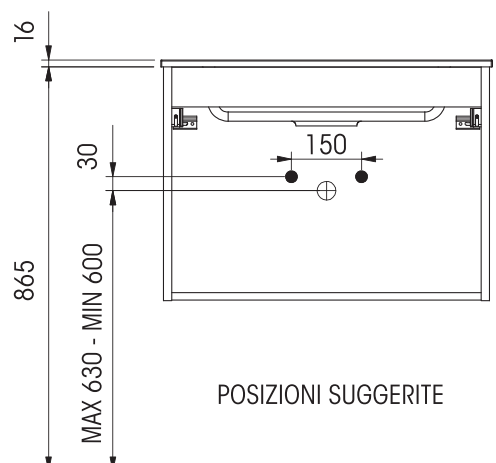

LAVABI INTEGRALI PER MOBILI

XS - Lavabo in ceramica vasca **CENTRALE** (prof. bacino 12,5cm)

L.60 x P.46 x H.1,6
vasca CENTRALE

L.80 x P.46 x H.1,6
vasca CENTRALE

L.100 x P.46 x H.1,6
vasca CENTRALE

L.120 x P.46 x H.1,6
vasca CENTRALE