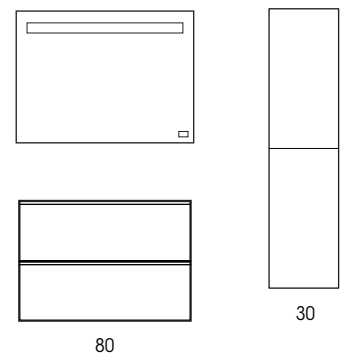

Sweet

COMPOSIZIONE N. 3 - 80

SWEET 80 Noce sabbato

- **MOB1240** Base portalavabo a 2 cassetti 80 Noce sabbato
- **MOB004** Lavabo in ceramica Xs 80 Bianco lucido
- **ABA677** Specchio Touch 80 H.70 con fascia led
- **MOB1264** Colonna sospesa 2 ante reversibile Noce sabbato