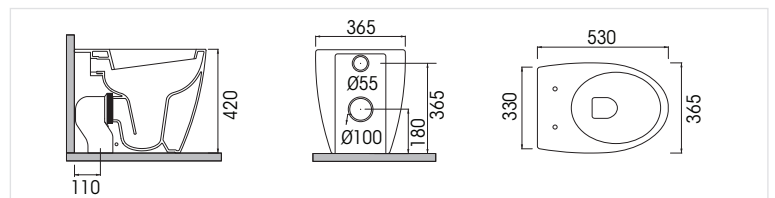

Sanitari a terra Bianco lucido

VASO A TERRA colore Bianco Lucido per cassetta alta scarico multi, installazione a terra **filo parete, senza sedile e senza curva**. **SENZA fissaggi a pavimento**. Volume di scarico 6 lt.

Codice	Descrizione
IGI853	Bidet a terra Bianco lucido

CURVA WC a collo di cigno in PP bianco. Ingresso del boccaglio WC da Ø90 a Ø100.

Codice	Descrizione
MID148	Curva uscita Ø90
MID147	Curva uscita Ø100
MID436	Curva uscita Ø110

Codice	Descrizione
IGI383	Bidet a terra Bianco opaco

CURVA WC a collo di cigno in PP bianco. Ingresso del bocaglio WC da Ø90 a Ø100.

Codice	Descrizione
MID148	Curva uscita Ø90
MID147	Curva uscita Ø100
MID436	Curva uscita Ø110