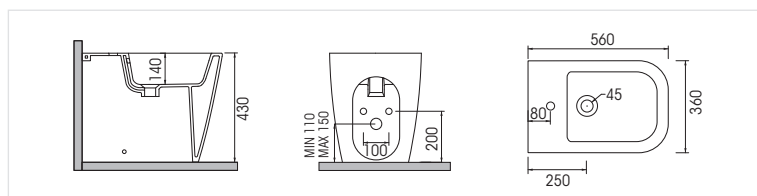

Codice	Descrizione
IGI383	Bidet a terra Bianco opaco

CURVA WC a collo di cigno in PP bianco. Ingresso del bocaglio WC da Ø90 a Ø100.

Codice	Descrizione
MID148	Curva uscita Ø90
MID147	Curva uscita Ø100
MID436	Curva uscita Ø110

Codice	Descrizione
IGI384	Bidet a terra Grafite opaco

CURVA WC a collo di cigno in PP bianco. Ingresso del bocaglio WC da Ø90 a Ø100.

Codice	Descrizione
MID148	Curva uscita Ø90
MID147	Curva uscita Ø100
MID436	Curva uscita Ø110