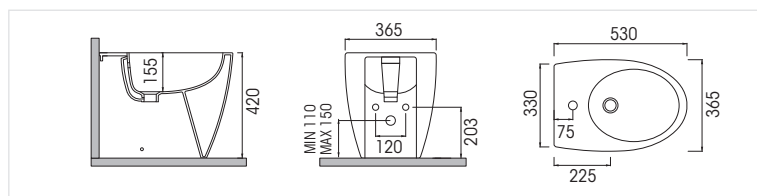

CURVA WC a collo di cigno in PP bianco. Ingresso del bocaglio WC da Ø90 a Ø100.

Codice	Descrizione
MID148	Curva uscita Ø90
MID147	Curva uscita Ø100
MID436	Curva uscita Ø110