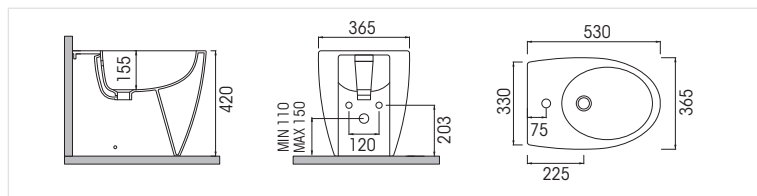

Codice	Descrizione
IGI853	Bidet a terra Bianco lucido

CURVA WC a collo di cigno in PP bianco. Ingresso del boccaglio WC da Ø90 a Ø100.

Codice	Descrizione
MID148	Curva uscita Ø90
MID147	Curva uscita Ø100
MID436	Curva uscita Ø110

Codice	Descrizione
EFF144	Installazione dal basso

ALEXIA

Sanitari a terra Bianco opaco

VASO A TERRA colore Bianco Opaco per cassetta alta scarico multi, installazione a terra **filo parete, senza sedile e senza curva**. **Completo di fissaggi a pavimento**. Volume di scarico 6 lt.

Codice	Descrizione
IGI363	Bidet a terra Bianco opaco

novità

CURVA WC a collo di cigno in PP bianco. Ingresso del bocaglio WC da Ø90 a Ø100.

Codice	Descrizione
MID148	Curva uscita Ø90
MID147	Curva uscita Ø100
MID436	Curva uscita Ø110