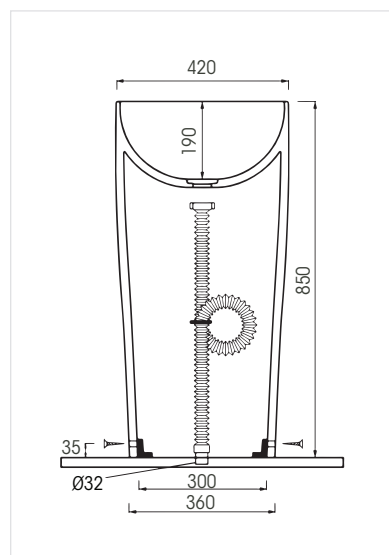

LAVABO A PAVIMENTO Ø 42 H.85
senza piano rubinetteria, senza foro troppo pieno, senza
piletta completo di raccordo di scarico a pavimento.

Colore	Codice
BIANCO OPACO	IGI321
GRAFITE OPACO	IGI324