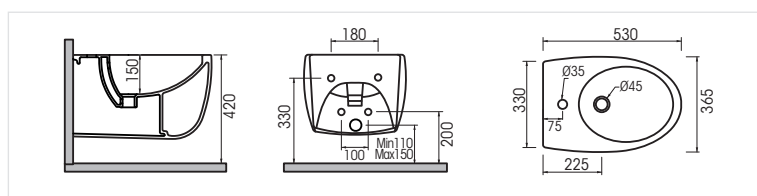

BIDET SOSPESO colore Bianco Opaco per rubinetteria monoforo. **Kit fissaggio incluso.**

Codice	Descrizione
IGI859	Bidet sospeso Bianco opaco