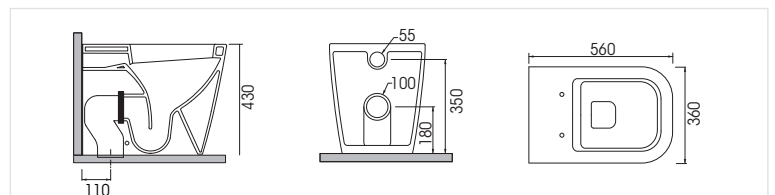

BIDET A TERRA colore Grafite Opaco per rubinetteria monoforo, installazione **filo parete**. **Completo di fissaggi a pavimento**.

Codice	Descrizione
IGI364	Bidet a terra Grafite opaco

CURVA WC a collo di cigno in PP bianco. Ingresso del bocaglio WC da Ø90 a Ø100.

Codice	Descrizione
MID148	Curva uscita Ø90
MID147	Curva uscita Ø100
MID436	Curva uscita Ø110

ELEGANT

Sanitari a terra Bianco opaco

VASO A TERRA colore Bianco Opaco per cassetta alta scarico multi, installazione a terra **filo parete, senza sedile e senza curva. Completo di fissaggi a pavimento.**

Codice	Descrizione
IGI383	Bidet a terra Bianco opaco

CURVA WC a collo di cigno in PP bianco. Ingresso del bocaglio WC da Ø90 a Ø100.

Codice	Descrizione
MID148	Curva uscita Ø90
MID147	Curva uscita Ø100
MID436	Curva uscita Ø110