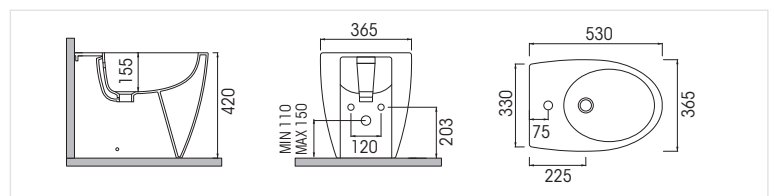

Sanitari a terra Bianco lucido

VASO A TERRA colore Bianco Lucido per cassetta alta scarico multi, installazione a terra **filo parete, senza sedile e senza curva**. **SENZA fissaggi a pavimento**. Volume di scarico 6 lt.

Codice	Descrizione
IGI853	Bidet a terra Bianco lucido

CURVA WC a collo di cigno in PP bianco. Ingresso del boccaglio WC da Ø90 a Ø100.

Codice	Descrizione
MID148	Curva uscita Ø90
MID147	Curva uscita Ø100
MID436	Curva uscita Ø110

Codice	Descrizione
IGI383	Bidet a terra Bianco opaco

CURVA WC a collo di cigno in PP bianco. Ingresso del bocaglio WC da Ø90 a Ø100.

Codice	Descrizione
MID148	Curva uscita Ø90
MID147	Curva uscita Ø100
MID436	Curva uscita Ø110