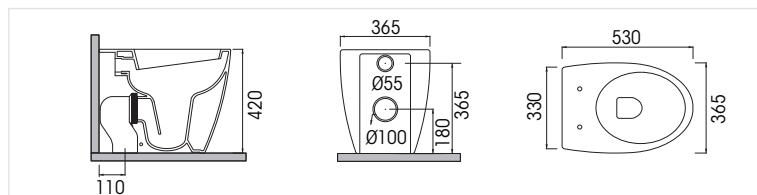

CURVA WC a collo di cigno in PP bianco. Ingresso del bocaglio WC da Ø90 a Ø100.

Codice	Descrizione
MID148	Curva uscita Ø90
MID147	Curva uscita Ø100
MID436	Curva uscita Ø110