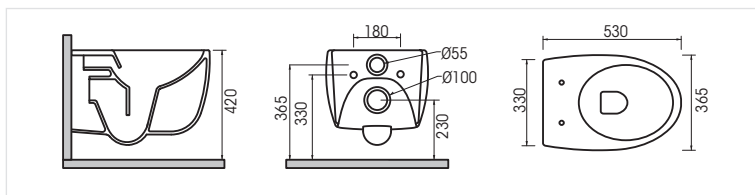

Codice	Descrizione
IGI853	Bidet a terra Bianco lucido

CURVA WC a collo di cigno in PP bianco. Ingresso del boccaglio WC da Ø90 a Ø100.

Codice	Descrizione
MID148	Curva uscita Ø90
MID147	Curva uscita Ø100
MID436	Curva uscita Ø110

ALEXIA *novità*

Sanitari sospesi Bianco lucido

VASO SOSPESO colore Bianco Lucido senza sedile. **Senza kit di fissaggio.**
Volume di scarico 6 lt.

Codice	Descrizione
IGI854	Vaso con scarico RIMEX
IGI855	Vaso con scarico VERTIGO
CVA212	Sedile Bianco lucido ammortizzato

BIDET SOSPESO colore Bianco Lucido per rubinetteria monoforo. **Senza kit di fissaggio.**

Codice	Descrizione
IGI856	Bidet sospeso Bianco lucido

KIT FISSAGGIO RAPIDO
per fissare vasi e bidet alla parete.
Installazione DAL BASSO.