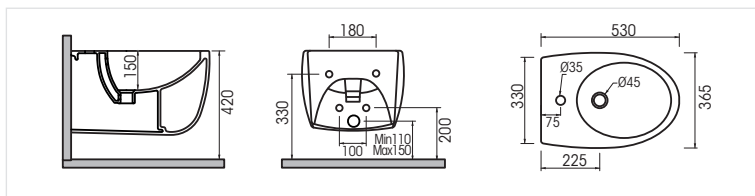

BIDET SOSPESO colore Bianco Lucido per rubinetteria monoforo. **Senza kit di fissaggio.**

Codice	Descrizione
IGI856	Bidet sospeso Bianco lucido