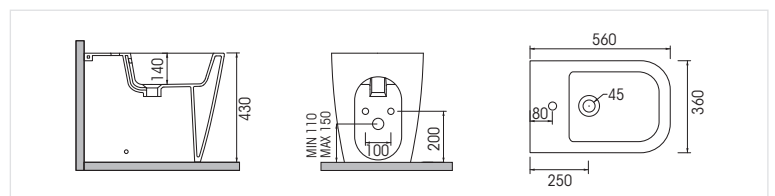

BIDET A TERRA colore Grafite Opaco per rubinetteria monoforo, installazione **filo parete**. **Completo di fissaggi a pavimento**.

Codice	Descrizione
IGI364	Bidet a terra Grafite opaco

CURVA WC a collo di cigno in PP bianco. Ingresso del bocaglio WC da Ø90 a Ø100.

Codice	Descrizione
MID148	Curva uscita Ø90
MID147	Curva uscita Ø100
MID436	Curva uscita Ø110

ELEGANT

Sanitari a terra Bianco opaco

VASO A TERRA colore Bianco Opaco per cassetta alta scarico multi, installazione a terra **filo parete, senza sedile e senza curva. Completo di fissaggi a pavimento.**

Codice	Descrizione
IGI383	Bidet a terra Bianco opaco

CURVA WC a collo di cigno in PP bianco. Ingresso del bocaglio WC da Ø90 a Ø100.

Codice	Descrizione
MID148	Curva uscita Ø90
MID147	Curva uscita Ø100
MID436	Curva uscita Ø110