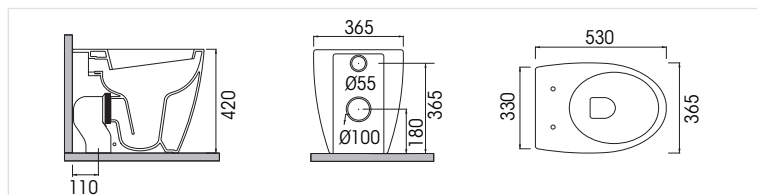

Codice	Descrizione
IGI853	Bidet a terra Bianco lucido

CURVA WC a collo di cigno in PP bianco. Ingresso del boccaglio WC da Ø90 a Ø100.

Codice	Descrizione
MID148	Curva uscita Ø90
MID147	Curva uscita Ø100
MID436	Curva uscita Ø110

Codice	Descrizione
EFF144	Installazione dal basso

ALEXIA

Sanitari a terra Bianco opaco

VASO A TERRA colore Bianco Opaco per cassetta alta scarico multi, installazione a terra **filo parete, senza sedile e senza curva**. **Completo di fissaggi a pavimento**. Volume di scarico 6 lt.

Codice	Descrizione
IGI363	Bidet a terra Bianco opaco

novità

CURVA WC a collo di cigno in PP bianco. Ingresso del bocaglio WC da Ø90 a Ø100.

Codice	Descrizione
MID148	Curva uscita Ø90
MID147	Curva uscita Ø100
MID436	Curva uscita Ø110