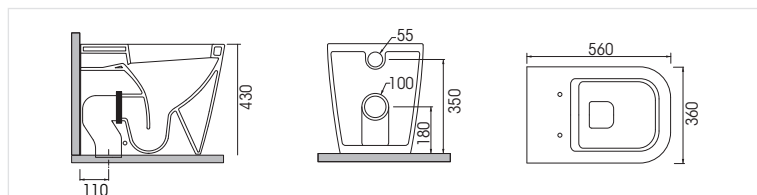

Codice	Descrizione
IGI383	Bidet a terra Bianco opaco

CURVA WC a collo di cigno in PP bianco. Ingresso del bocaglio WC da Ø90 a Ø100.

Codice	Descrizione
MID148	Curva uscita Ø90
MID147	Curva uscita Ø100
MID436	Curva uscita Ø110

Codice	Descrizione
IGI384	Bidet a terra Grafite opaco

CURVA WC a collo di cigno in PP bianco. Ingresso del bocaglio WC da Ø90 a Ø100.

Codice	Descrizione
MID148	Curva uscita Ø90
MID147	Curva uscita Ø100
MID436	Curva uscita Ø110