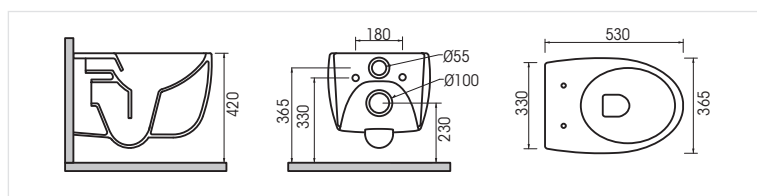

BIDET SOSPESO colore Bianco Opaco per rubinetteria monoforo. **Kit fissaggio incluso.**

Codice	Descrizione
IGI859	Bidet sospeso Bianco opaco