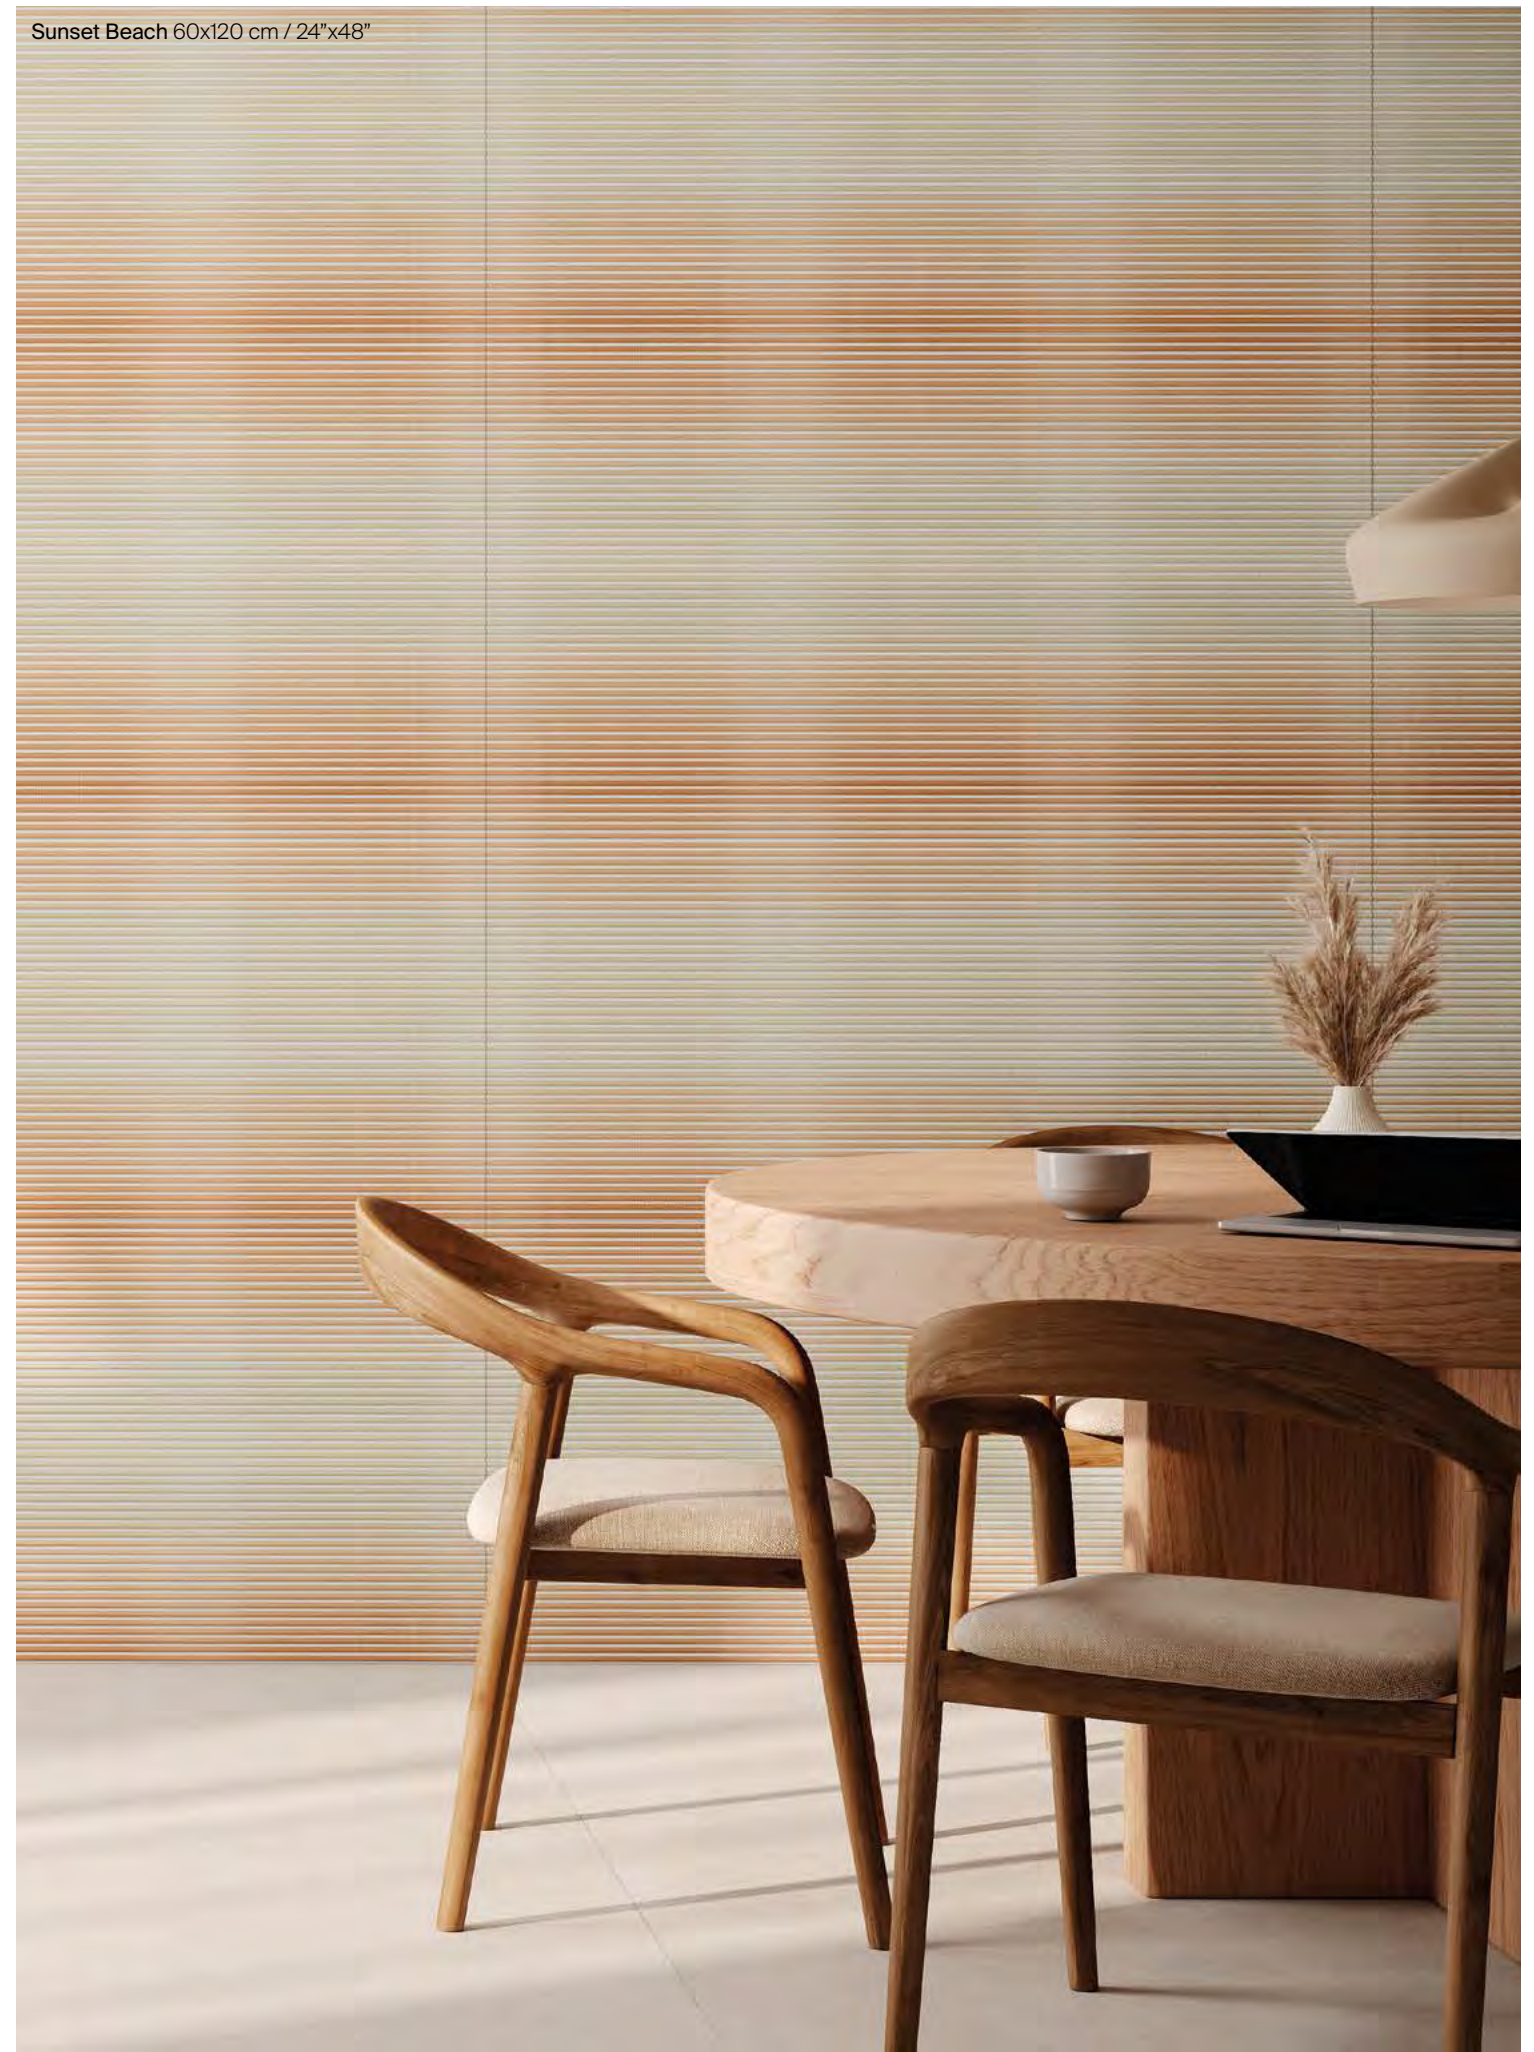

Formatos disponibles

Available formats / Formats disponibles

Formato Size	Formato real Work size	Acabado Finish	Pz/Caja Pcs/Box	M²/Caja Sqm/Box	Kg/Caja Kg/Box	Cajas/Pallet Boxes/Pallet	M²/Pallet Sqm/Pallet	Kg/Pallet Kg/Pallet
60x120 - Rc	600x1200x7,00	Satinado · Rectificado / Satin · Rectified	3	2,160	27,000	30	64,800	836,00
60x120 - Rc DEC	600x1200x8,20	Satinado · Rectificado / Satin · Rectified	2	1,440	21,000	36	51,840	817,00

Sunset Beach 60x120 cm / 24"x48"