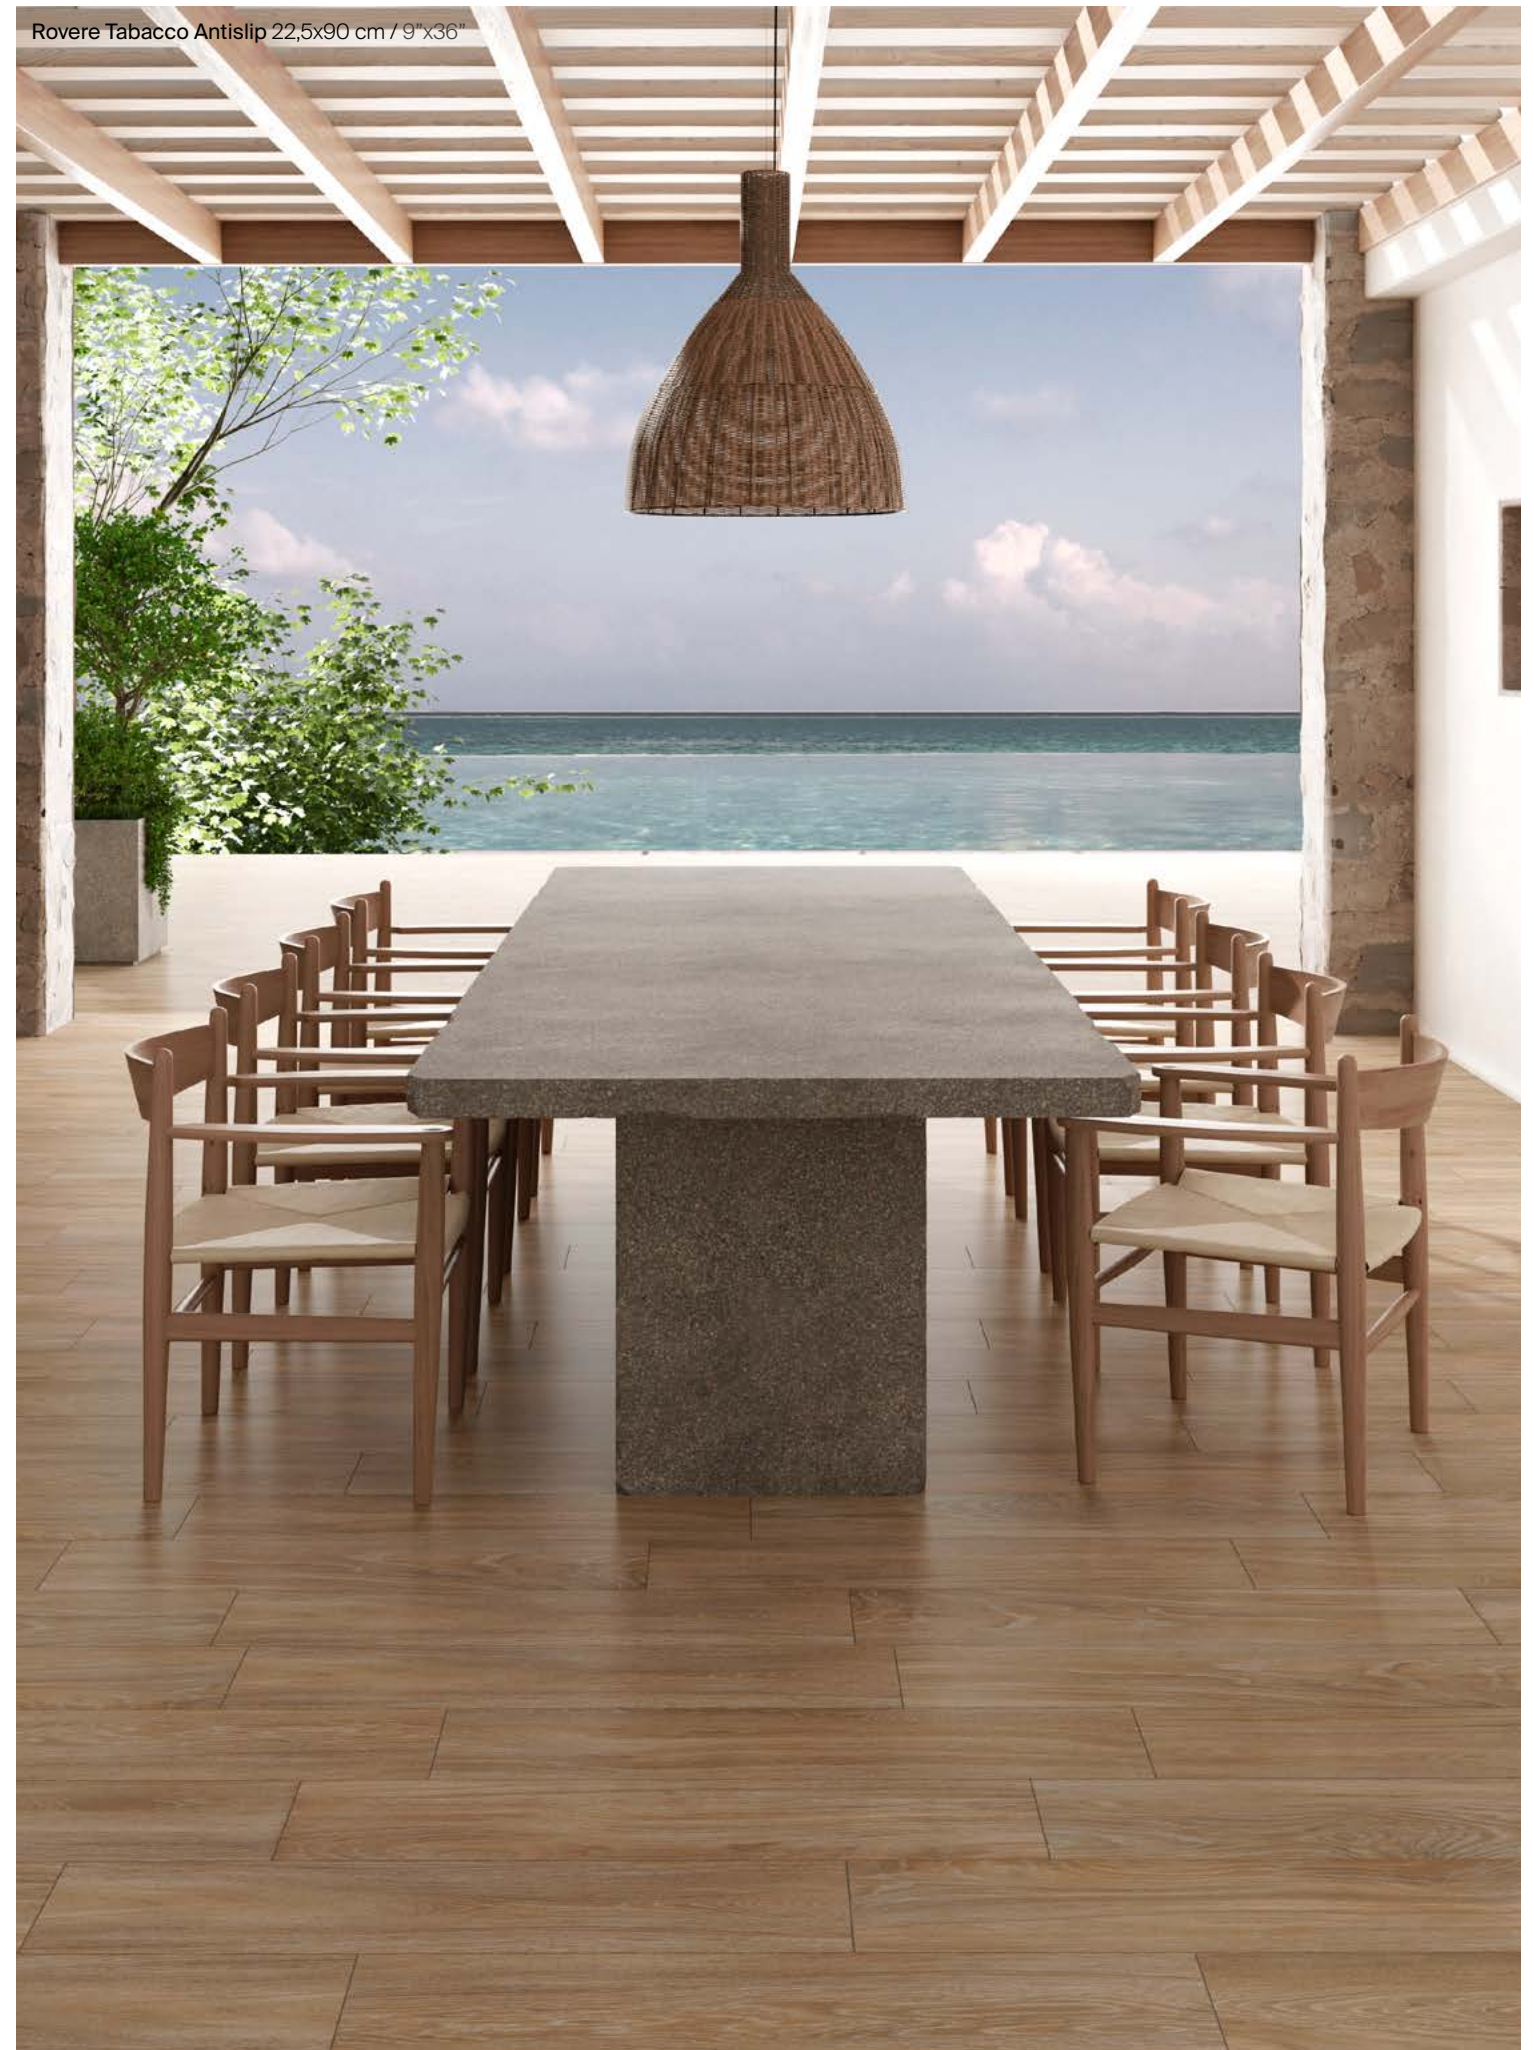

Piezas especiales  
Special tile pieces  
Pièces spéciales

Rovere Tabacco Antislip 22,5x90 cm / 9"x36"

Mármol  
Marble  
Marbre