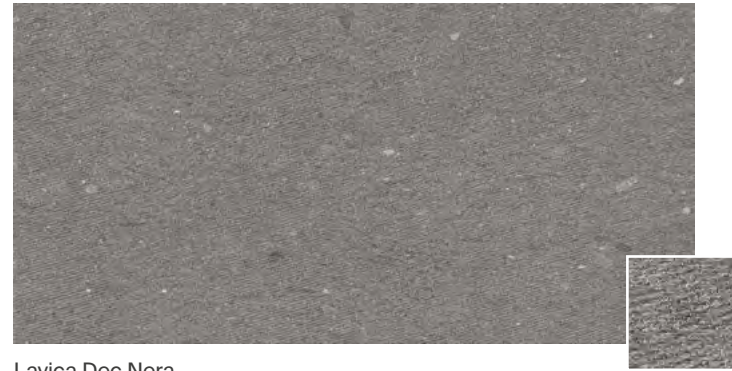

# LAVICA Artech

Porcelánico  
Porcelain tiles / Grès cérame

Lavica Dec Deserto

Lavica Dec Nera

Lavica Dec Bruna

Formatos disponibles  
Available formats / Formats disponibles

12

60x120cm  
24"x48"