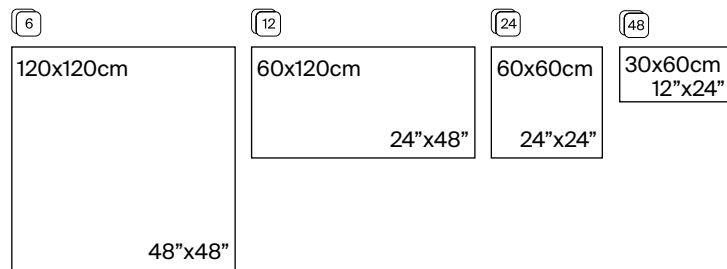

Formatos disponibles Available formats / Formats disponibles

Formato Size	Formato real Work size	Acabado Finish	Pz/Caja Pcs/Box	M²/Caja Sqm/Box	Kg/Caja Kg/Box	Cajas/Pallet Boxes/Pallet	M²/Pallet Sqm/Pallet	Kg/Pallet Kg/Pallet	Colores disponibles Available colours
120x120 - Rc	1200x1200x9,00	Mate · Rectificado / Matt · Rectified C1 · R10 · A	1	1,440	30,130	40	57,600	1216,00	
60x120 - Rc	600x1200x9,00	Mate · Rectificado / Matt · Rectified C1 · R10 · A	2	1,440	28,000	36	51,840	1058,00	
60x60 - Rc	600x600x9,00	Mate · Rectificado / Matt · Rectified C1 · R10 · A	4	1,440	27,000	32	46,080	950,00	
30x60 - Rc	298x600x9,00	Mate · Rectificado / Matt · Rectified C1 · R10 · A	8	1,440	27,000	40	57,600	1150,00	

Piezas especiales pág 382 - 387
Special tile pieces
Pièces spéciales