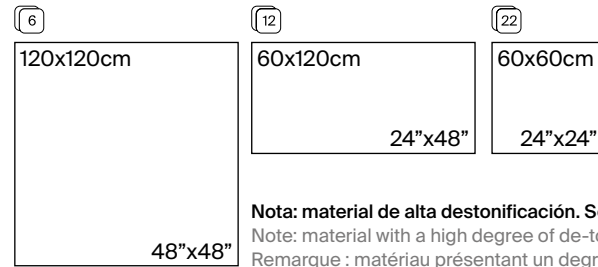

Formatos disponibles

Available formats / Formats disponibles