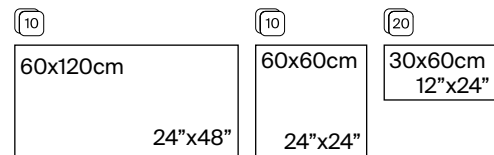

Formatos disponibles Available formats / Formats disponibles