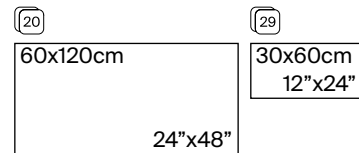

Formatos disponibles
Available formats / Formats disponibles