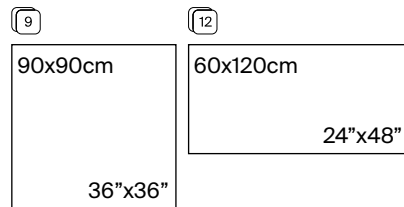

Formato Size	Formato real Work size	Acabado Finish	Pz/Caja Pcs/Box	M²/Caja Sqm/Box	Kg/Caja Kg/Box	Cajas/Pallet Boxes/Pallet	M²/Pallet Sqm/Pallet	Kg/Pallet Kg/Pallet	Colores disponibles Available colours
90x90 - Rc EXTREM	900x900x20,00	Mate · Rectificado / Matt · Rectified C3 · R11 · A+B+C	1	0,810	37,000	27	21,870	1029,00	
60x120 - Rc ANTISLIP	600x1200x9,00	Mate · Rectificado / Matt · Rectified C3 · R11 · A+B+C	2	1,440	28,000	36	51,840	1058,00