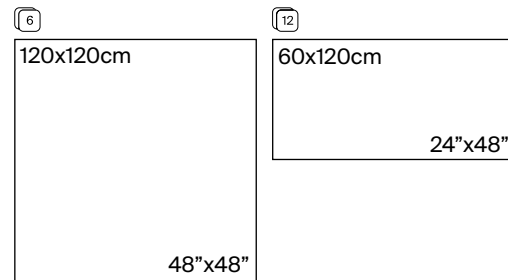

Formatos disponibles

Available formats / Formats disponibles

Formato Size	Formato real Work size	Acabado Finish	Pz/Caja Pcs/Box	M²/Caja Sqm/Box	Kg/Caja Kg/Box	Cajas/Pallet Boxes/Pallet	M²/Pallet Sqm/Pallet	Kg/Pallet Kg/Pallet	Colores disponibles Available colours
120x120 - Rc	1200x1200x9,00	Mate · Rectificado / Matt · Rectified C2 · R9 · A+B	1	1,440	30,130	40	57,600	1216,00	
60x120 - Rc	600x1200x9,00	Mate · Rectificado / Matt · Rectified C2	2	1,440	28,000	36	51,840	1058,00	

Piezas especiales pág 382 - 387
Special tile pieces
Pièces spéciales