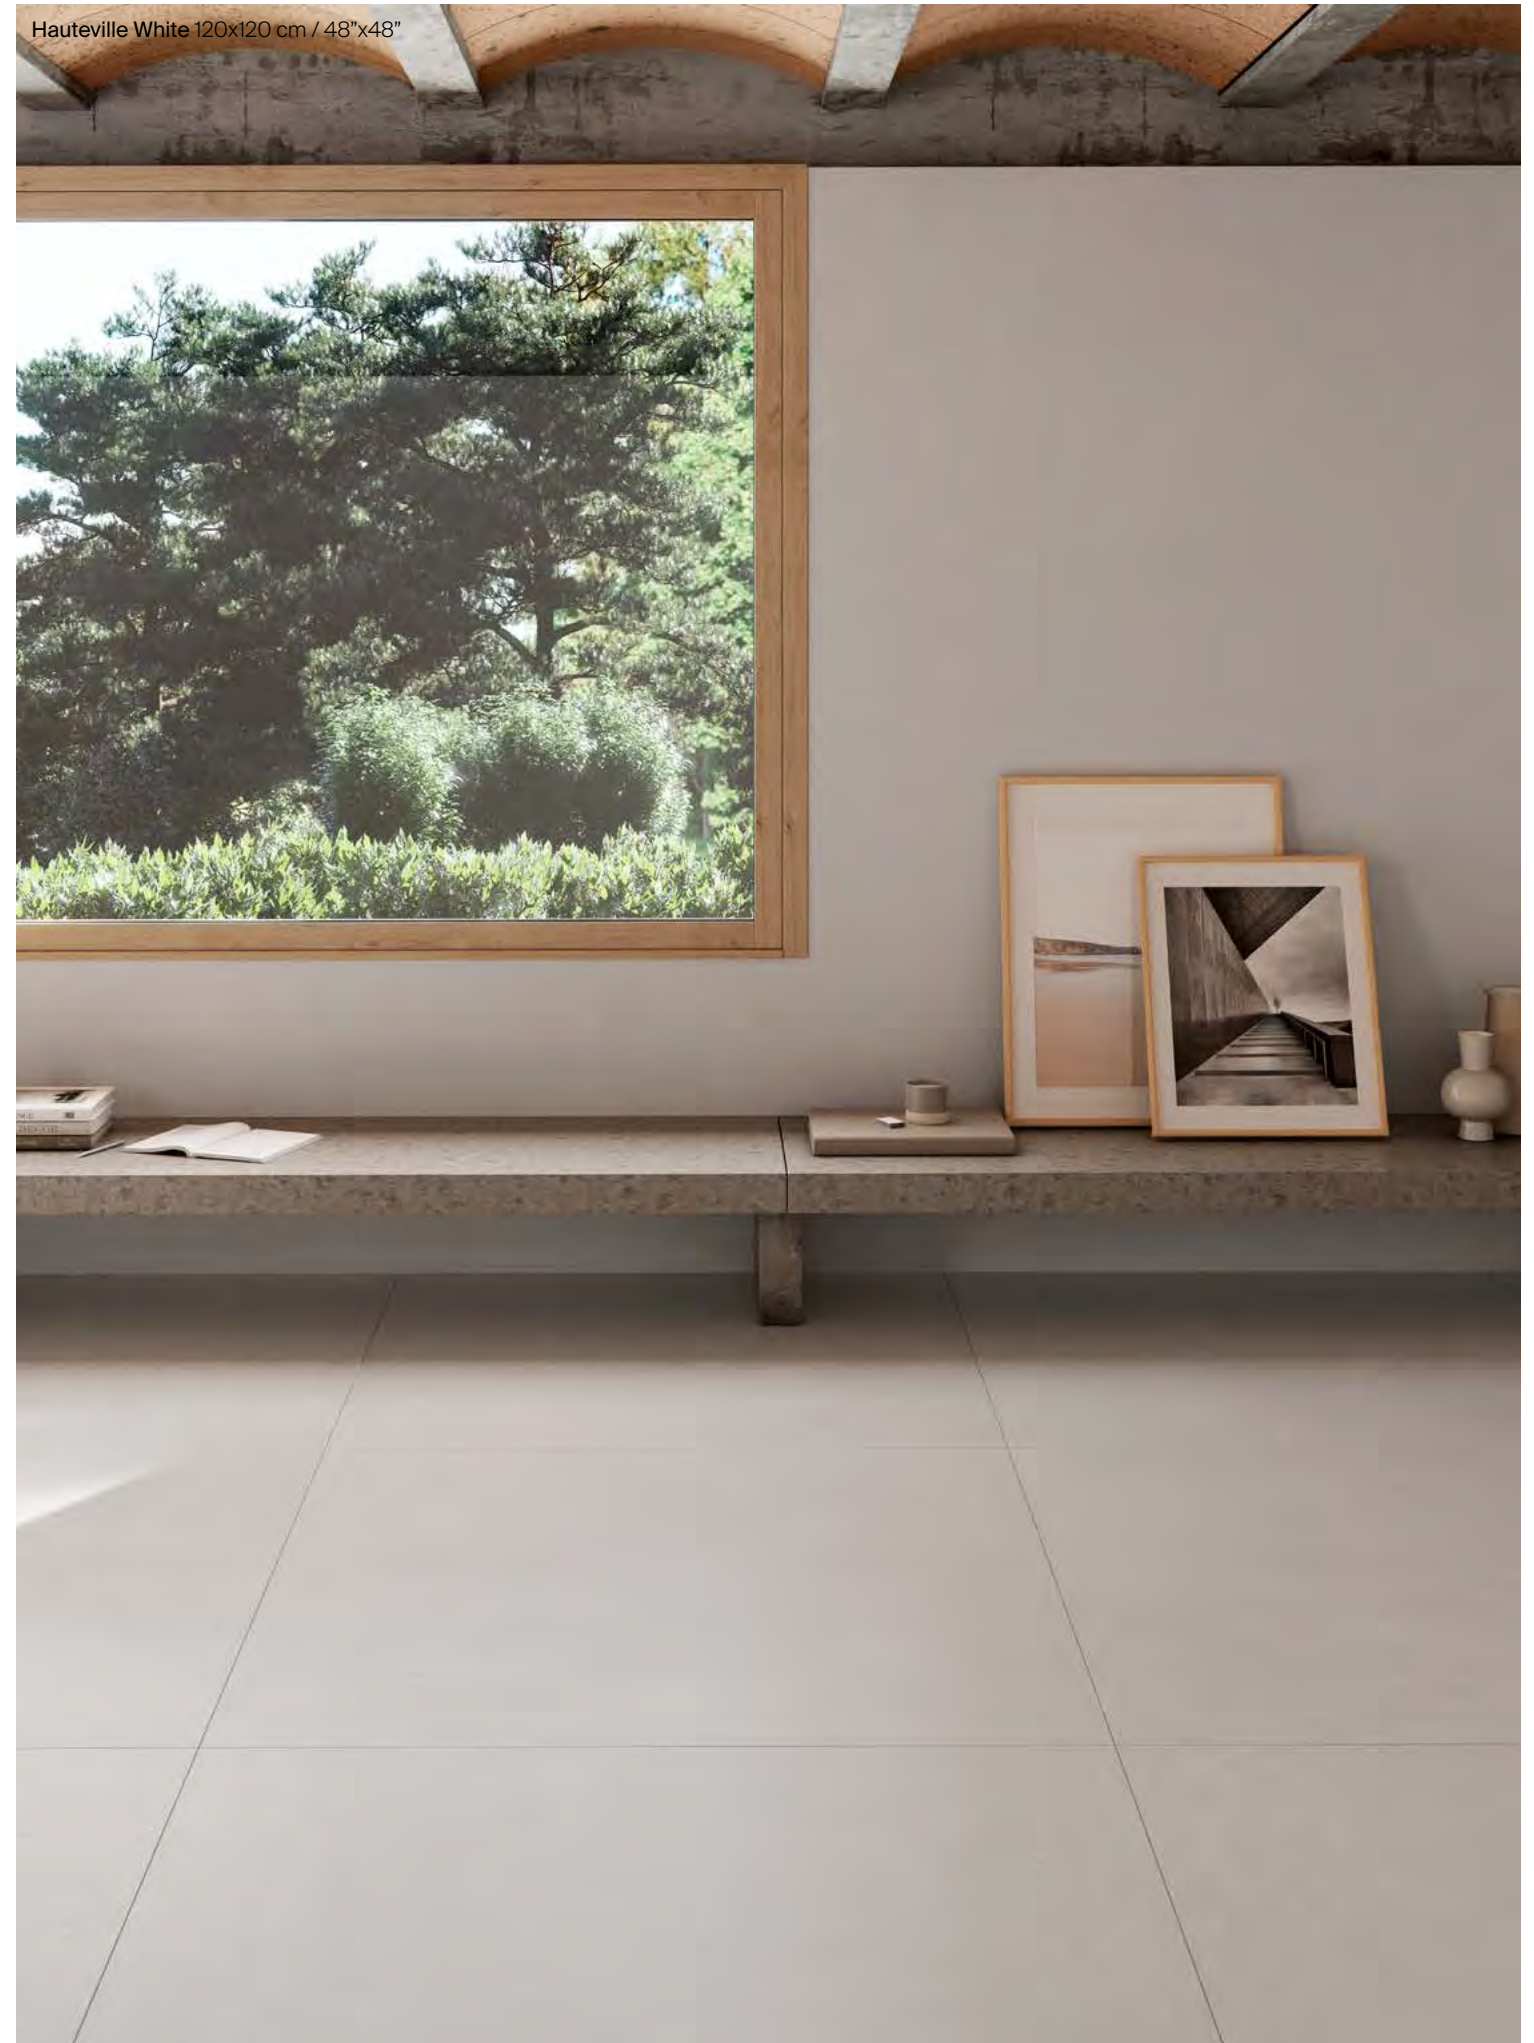

Piezas especiales pág 382 - 387  
Special tile pieces  
Pièces spéciales

Hauteville White 120x120 cm / 48"x48"