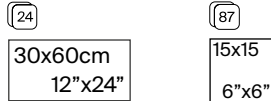

Formatos disponibles
Available formats / Formats disponibles