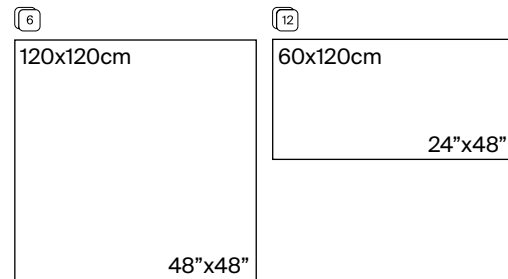

Formatos disponibles

Available formats / Formats disponibles

Formato Size	Formato real Work size	Acabado Finish	Pz/Caja Pcs/Box	M²/Caja Sqm/Box	Kg/Caja Kg/Box	Cajas/Pallet Boxes/Pallet	M²/Pallet Sqm/Pallet	Kg/Pallet Kg/Pallet	Colores disponibles Available colours
120x120 - Rc POLISHED	1200x1200x10,20	Pulido · Rectificado / Polished · Rectified CO	1	1,440	35,000	36	51,840	1300,00	
60x120 - Rc POLISHED	600x1200x10,50	Pulido · Rectificado / Polished · Rectified CO	2	1,440	34,250	32	46,080	1121,00	
60x120 - Rc SILK	600x1200x9,00	Satinado · Rectificado / Satin · Rectified CO	2	1,440	28,000	36	51,840	1058,00	

Piezas especiales pág 382 - 387
Special tile pieces
Pièces spéciales