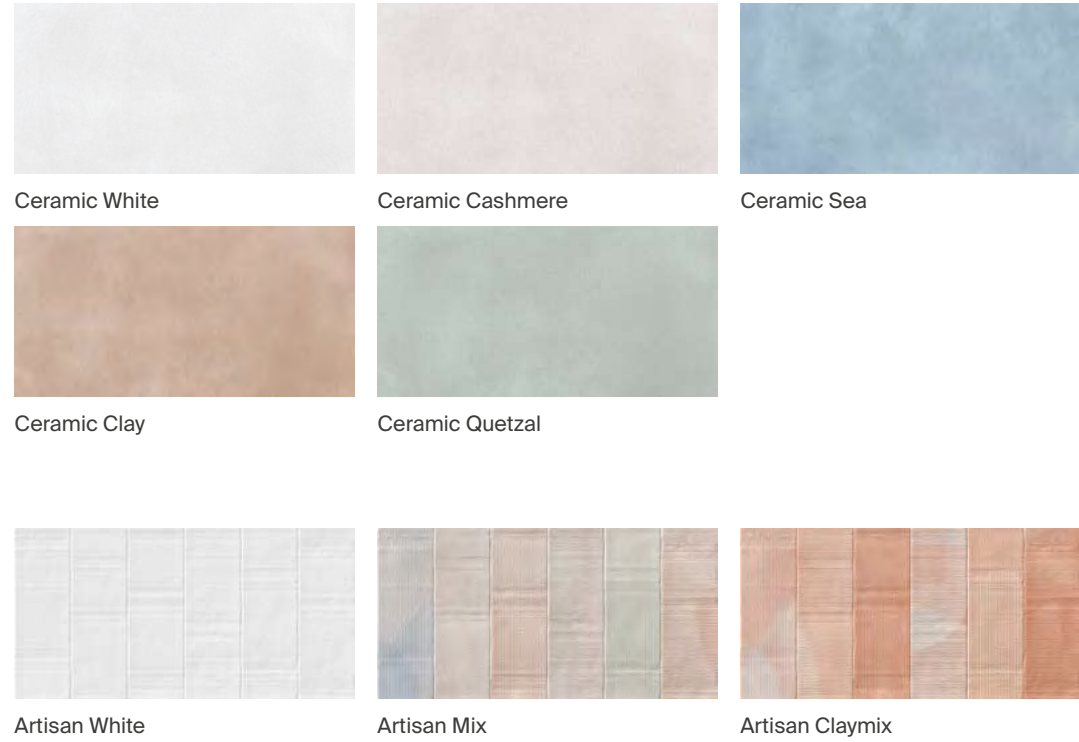

CERAMIC

Pasta blanca
White body / Pâte blanche