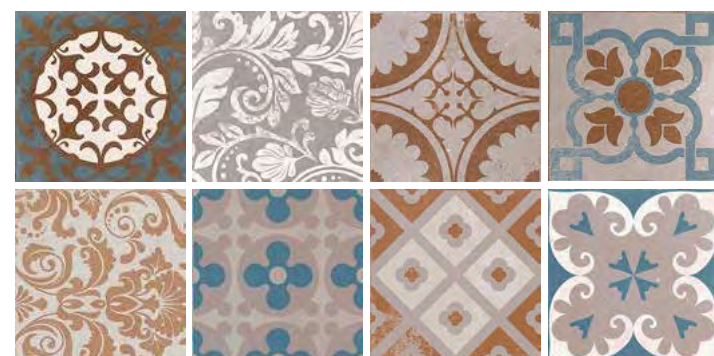

Boho Ribbed

Formatos disponibles
Available formats / Formats disponibles

Formato Size	Formato real Work size	Acabado Finish	Pz/Caja Pcs/Box	M²/Caja Sqm/Box	Kg/Caja Kg/Box	Cajas/Pallet Boxes/Pallet	M²/Pallet Sqm/Pallet	Kg/Pallet Kg/Pallet	Colores disponibles Available colours
15x15	148,0x 148,0 x 7,70	Mate / Matt C1	26	0,585	9,500	120	70,200	1150,00	
15x15 - DEC Boho	148,0x 148,0 x 7,70	Brillo / Gloss	26	0,585	9,500	120	70,200	1150,00	

Nota del Boho Ribbed: las cajas contienen piezas con gráficas distintas y de forma aleatoria.
Note on Boho Ribbed: the boxes contain pieces with different graphics, at random.
Note sur Boho Ribbed: motifs aléatoires à l'intérieur des boîtes.