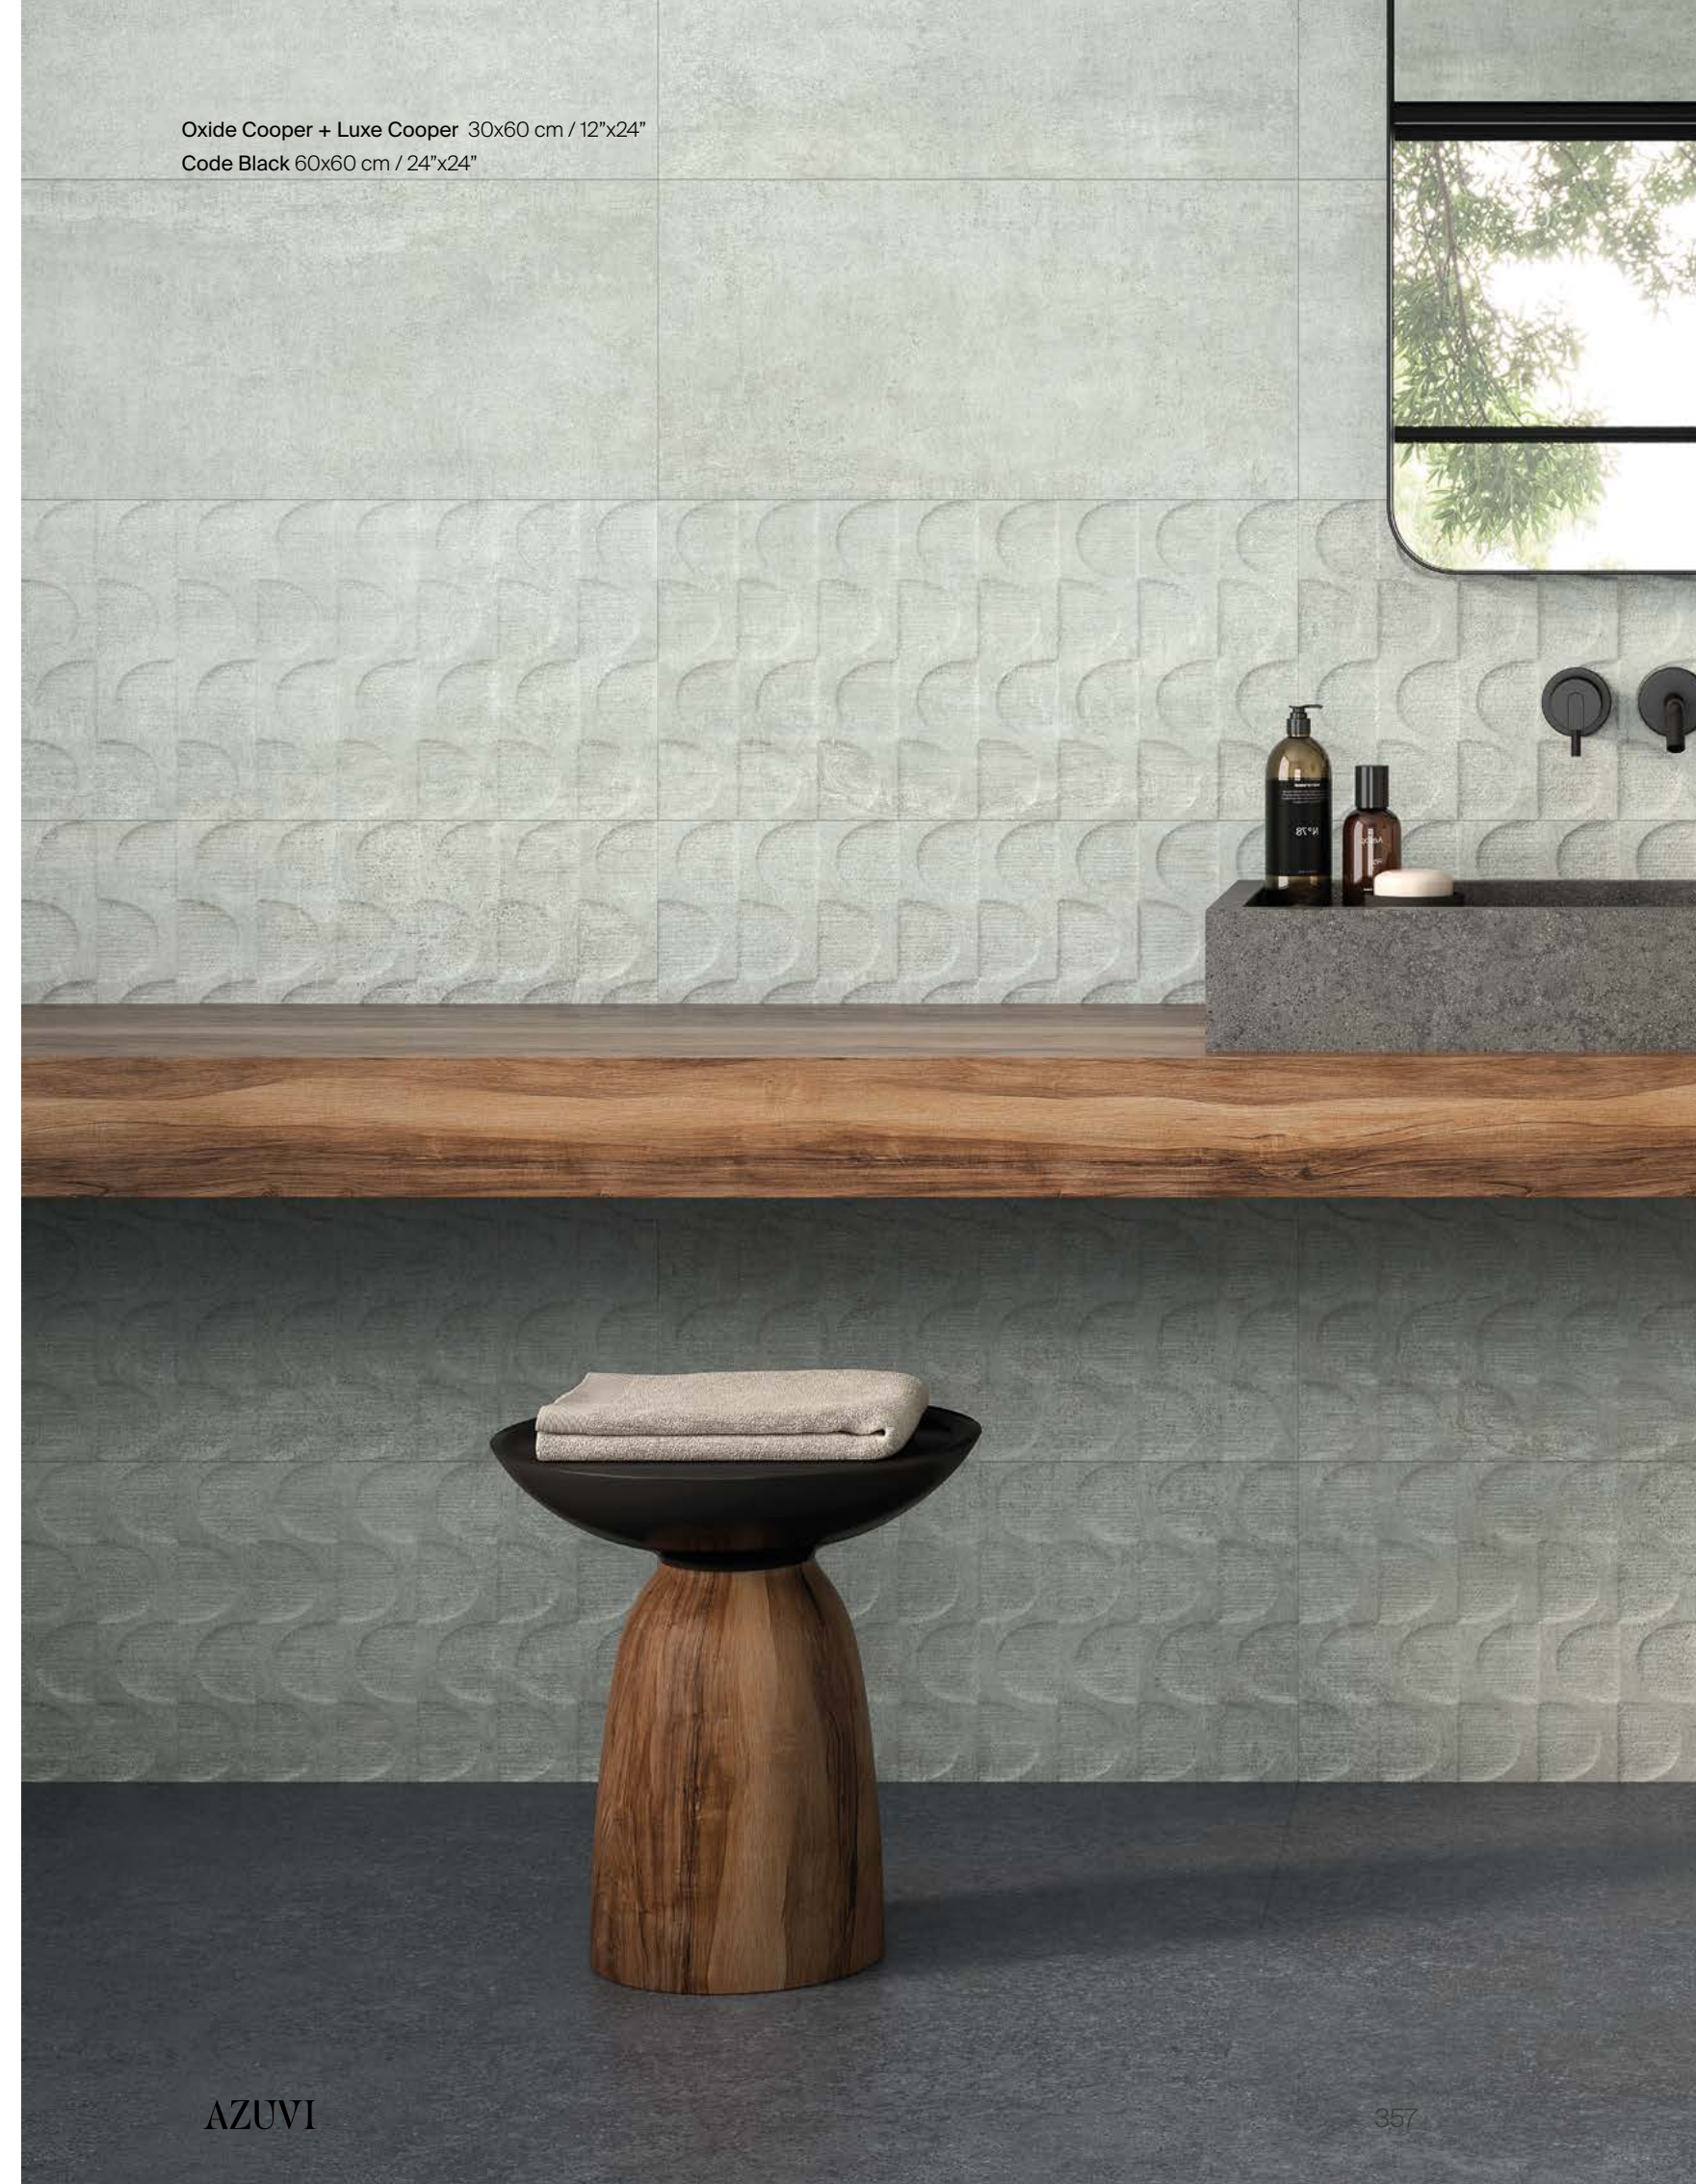

Le décor géométrique Luxe contribue à donner une touche distinctive et élégante.

Oxide Cooper + Luxe Cooper 30x60 cm / 12"x24"  
Code Black 60x60 cm / 24"x24"