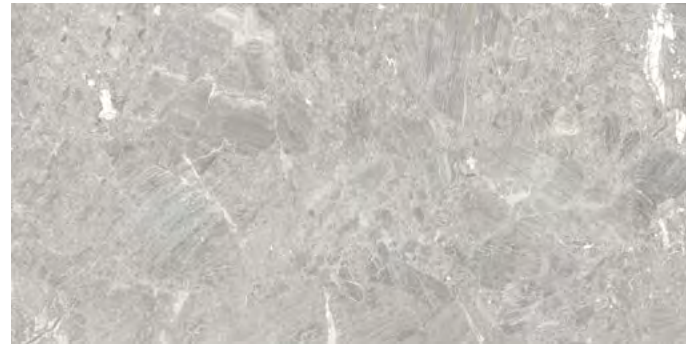

Mystery Grey