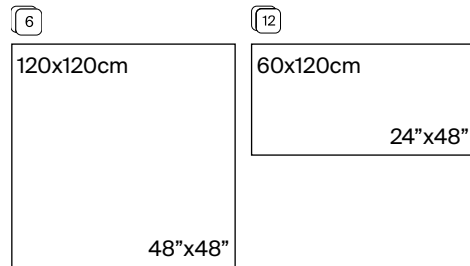

Formatos disponibles

Available formats / Formats disponibles