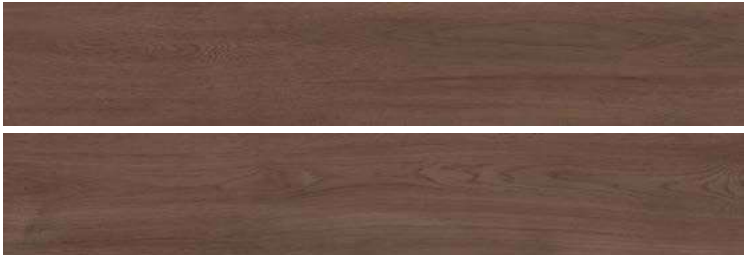

Elegance Burnt