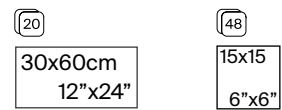

Bali Mud

Bali Green

Bali Lava

Formatos disponibles  
Available formats / Formats disponibles

Formato Size	Formato real Work size	Acabado Finish	Pz/Caja Pcs/Box	M <sup>2</sup> /Caja Sqm/Box	Kg/Caja Kg/Box	Cajas/Pallet Boxes/Pallet	M <sup>2</sup> /Pallet Sqm/Pallet	Kg/Pallet Kg/Pallet	Colores disponibles Available colours
30x60	300x600x9,00	Mate / Matt C3 · R11	8	1,440	30,000	40	57,600	1091	
15x15	148x148x7,70	Mate / Matt C3	26	0,585	9,50	120	70,20	1.150,00	