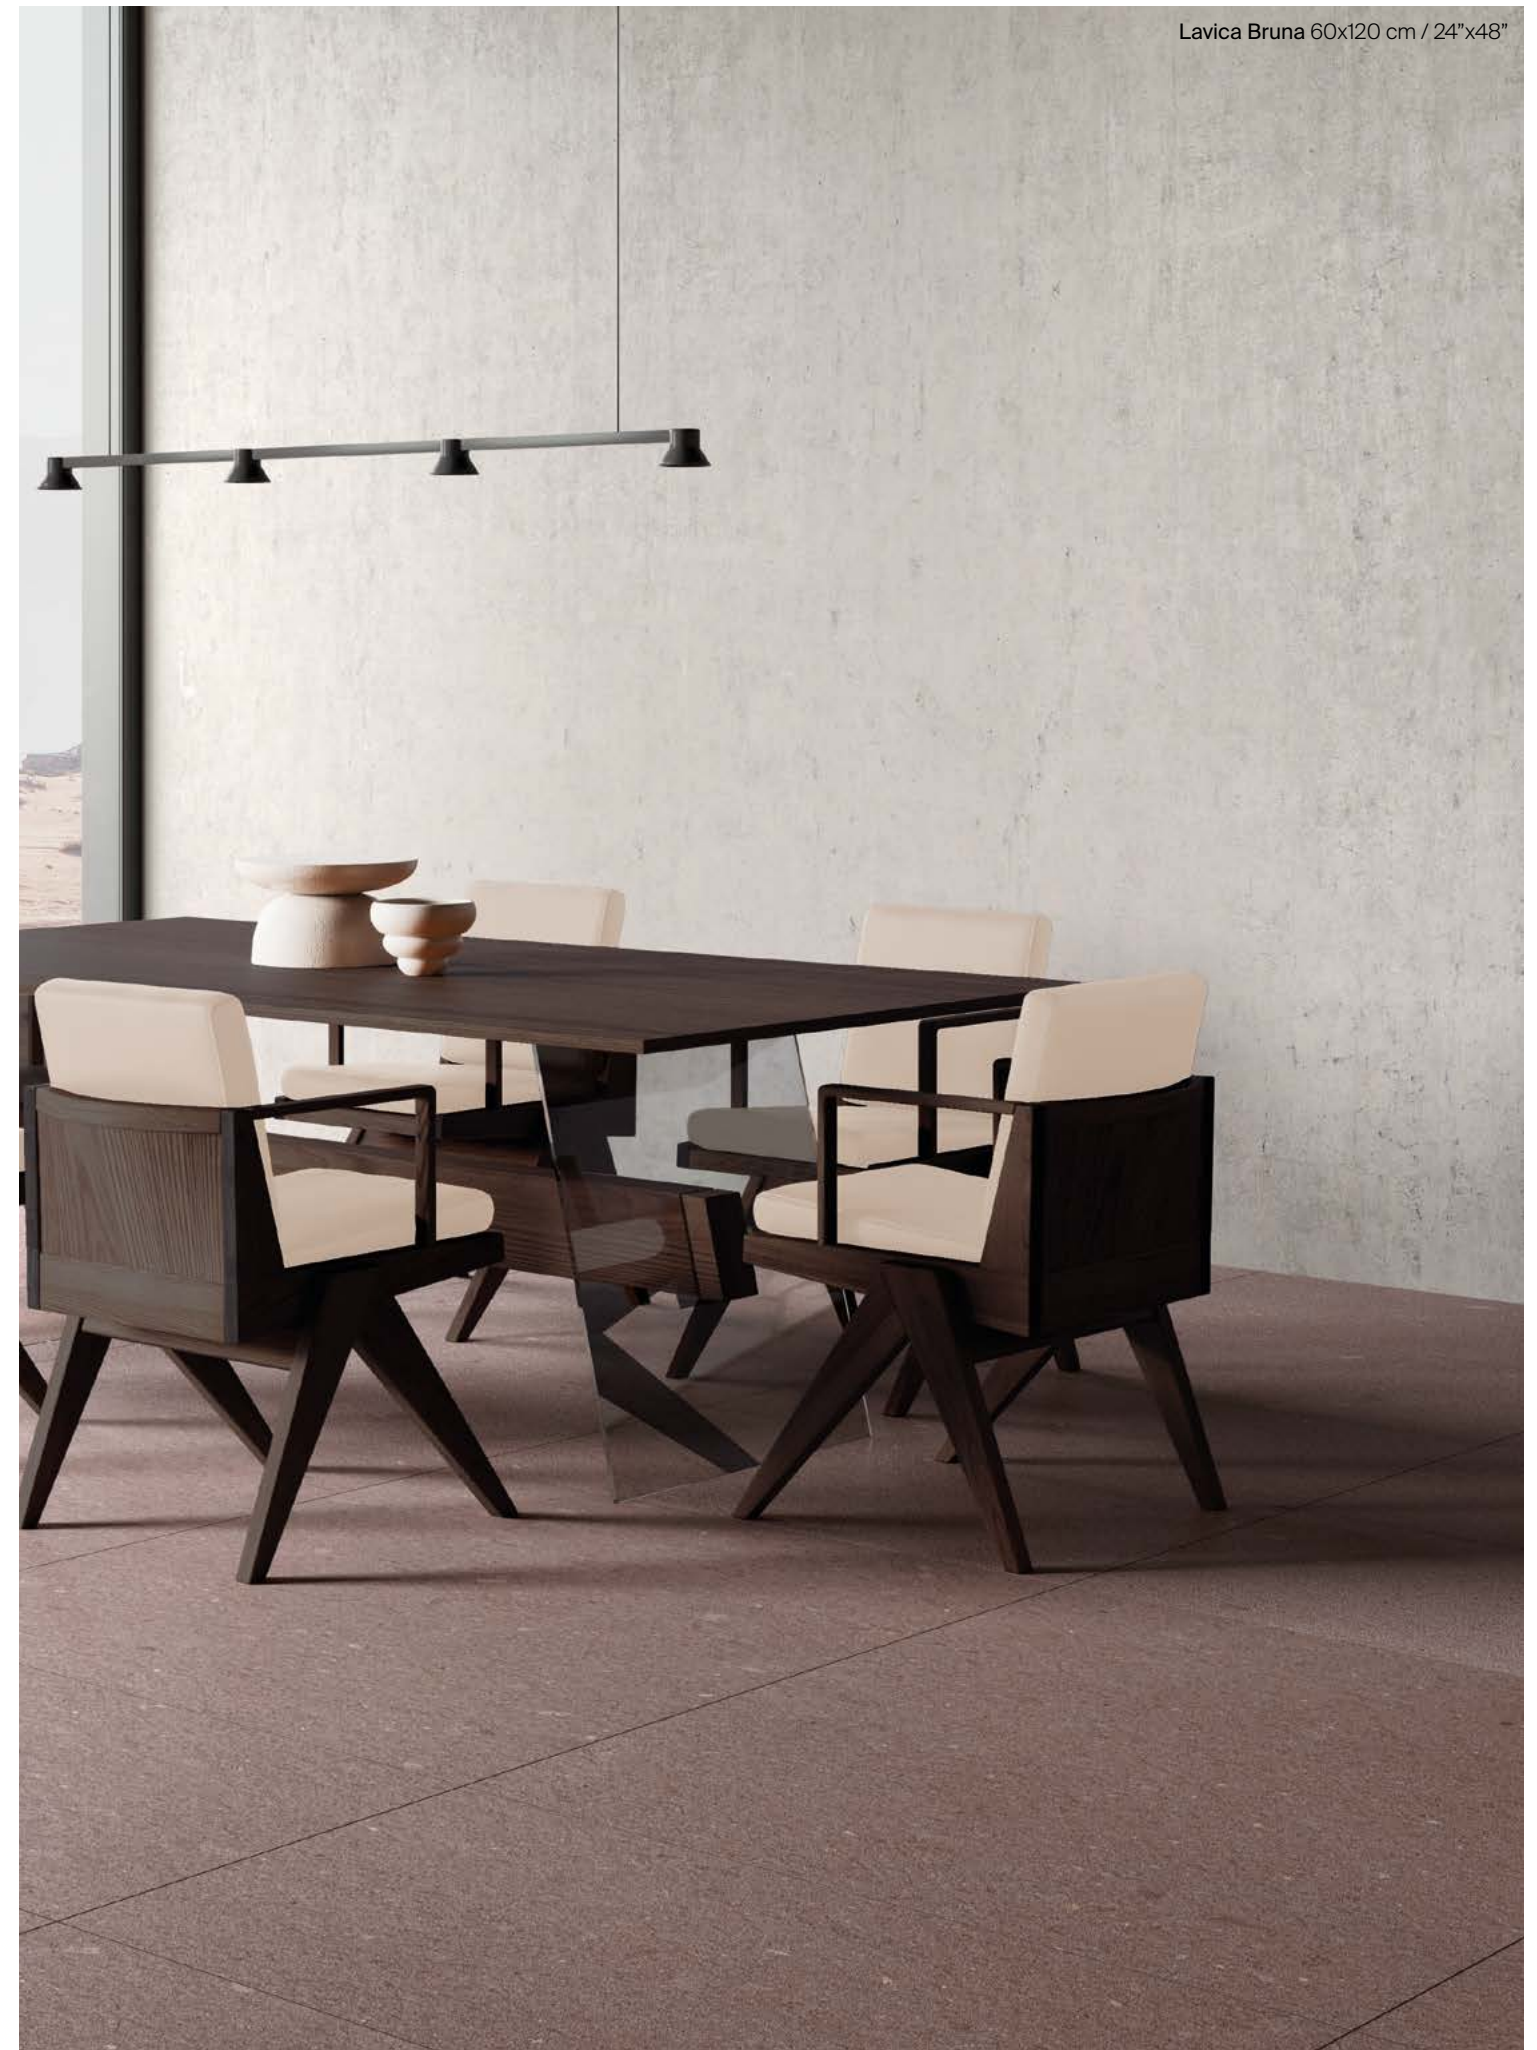

Porcelánico
Porcelain tiles / Grès cérame

Formatos disponibles
Available formats / Formats disponibles

12

Formato Size	Formato real Work size	Acabado Finish	Pz/Caja Pcs/Box	M²/Caja Sqm/Box	Kg/Caja Kg/Box	Cajas/Pallet Boxes/Pallet	M²/Pallet Sqm/Pallet	Kg/Pallet Kg/Pallet	Colores disponibles Available colours
60x120 - Rc	600x1200x9,00	Mate · Rectificado / Matt · Rectified C2 · R10 · A+B	2	1,440	28,000	36	51,840	1058,00	

Piezas especiales pág 382 - 387
Special tile pieces
Pièces spéciales