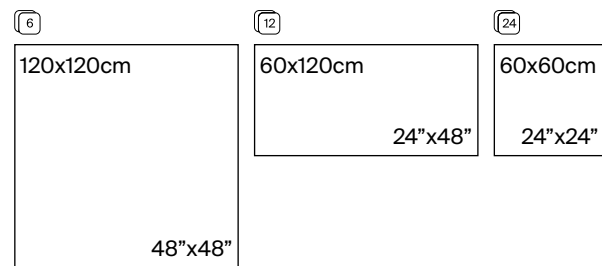

Efeso Desert 60x120 cm / 24"x48"

Porcelánico  
Porcelain tiles / Grès cérame

Efeso Sand

Efeso Lightgrey

Efeso Desert

Efeso Grey

Formatos disponibles

Available formats / Formats disponibles