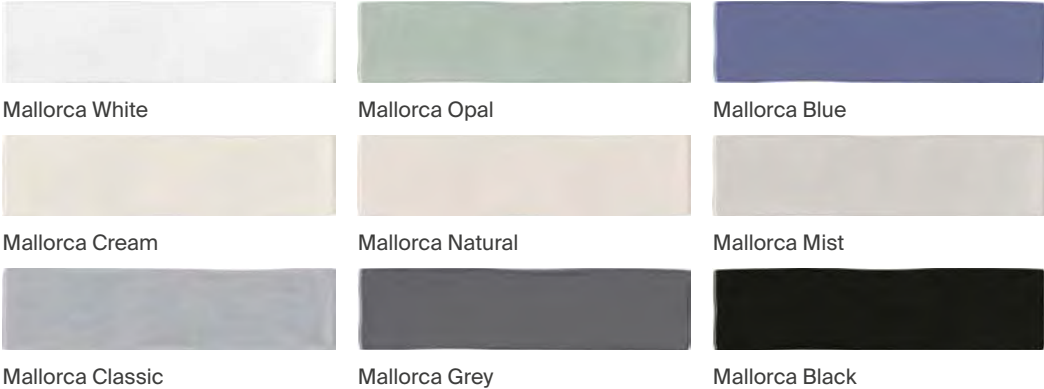

MALLORCA

Pasta blanca
White body / Pâte blanche