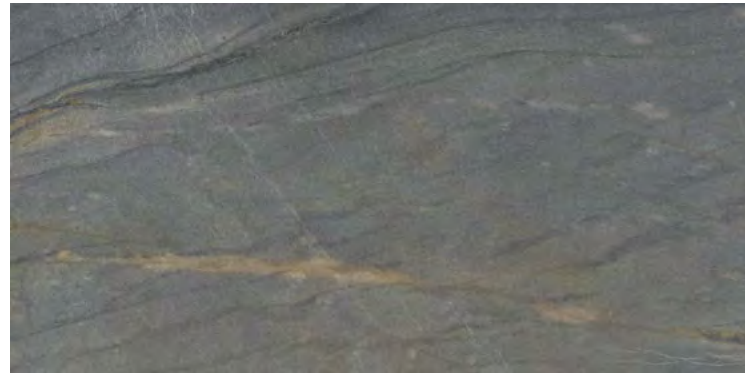

AFRICAN GOLD

Porcelánico
Porcelain tiles / Grès cérame

African Gold Polished