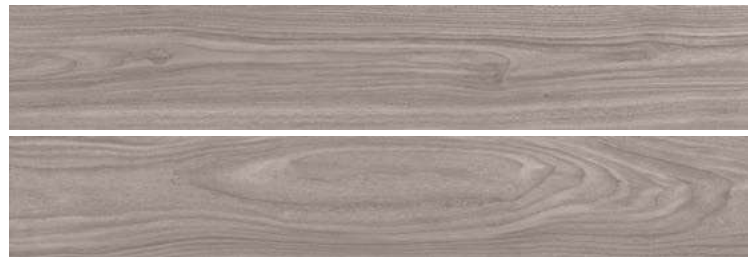

Noce Grigio 20x120 cm / 8"x48"

**NOCE** Artech

Porcelánico  
Porcelain tiles / Grès cérame

Noce Naturale

Noce Grigio

Noce Chiaro

**Formatos disponibles**  
Available formats / Formats disponibles

24  
20x120cm 8"x48"