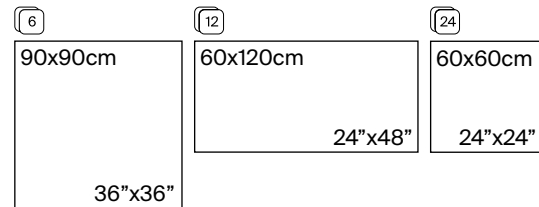

Formatos disponibles

Available formats / Formats disponibles