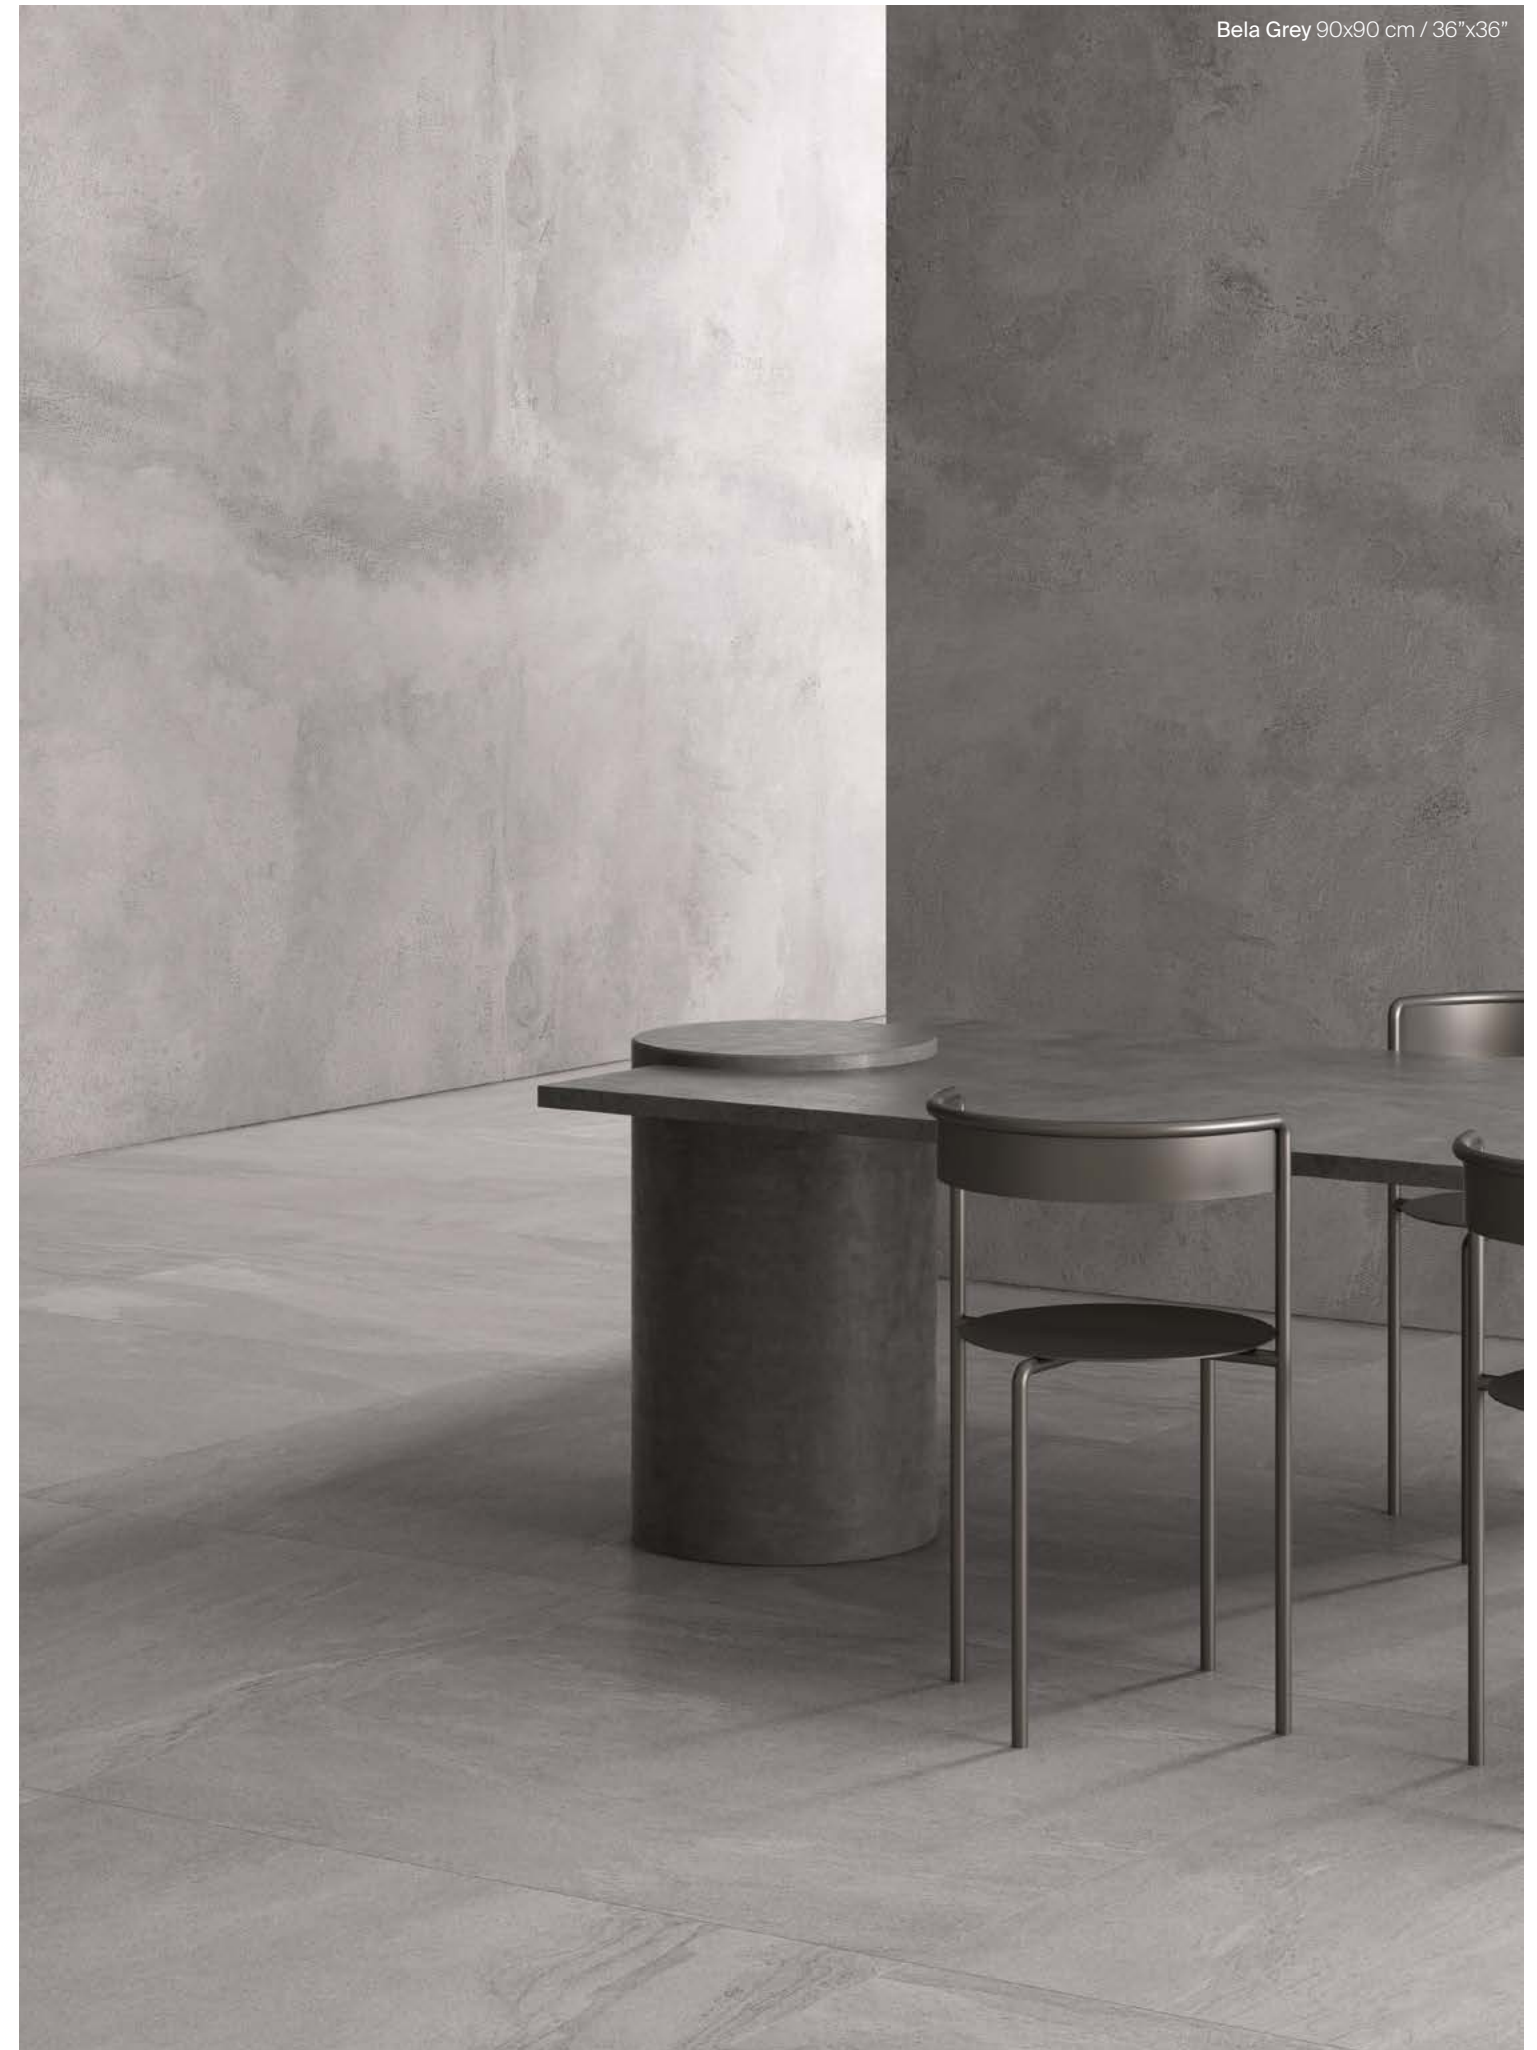

Bela Grey 90x90 cm / 36"x36"