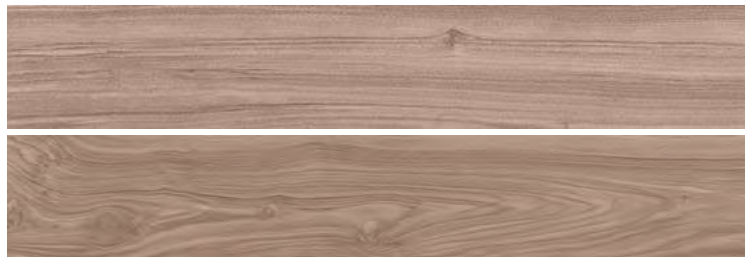

Noce Grigio 20x120 cm / 8"x48"

**NOCE** Artech

Porcelánico  
Porcelain tiles / Grès cérame

Noce Naturale

Noce Grigio

Noce Chiaro

**Formatos disponibles**  
Available formats / Formats disponibles

24  
20x120cm 8"x48"