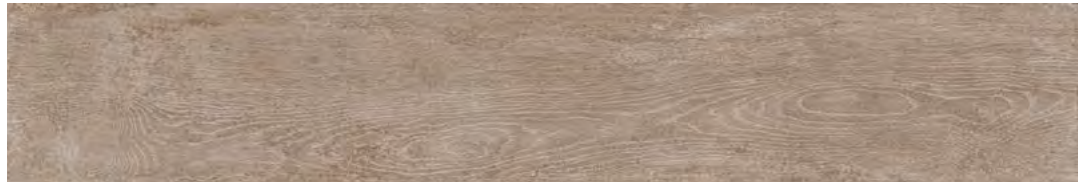

Hipster Warm