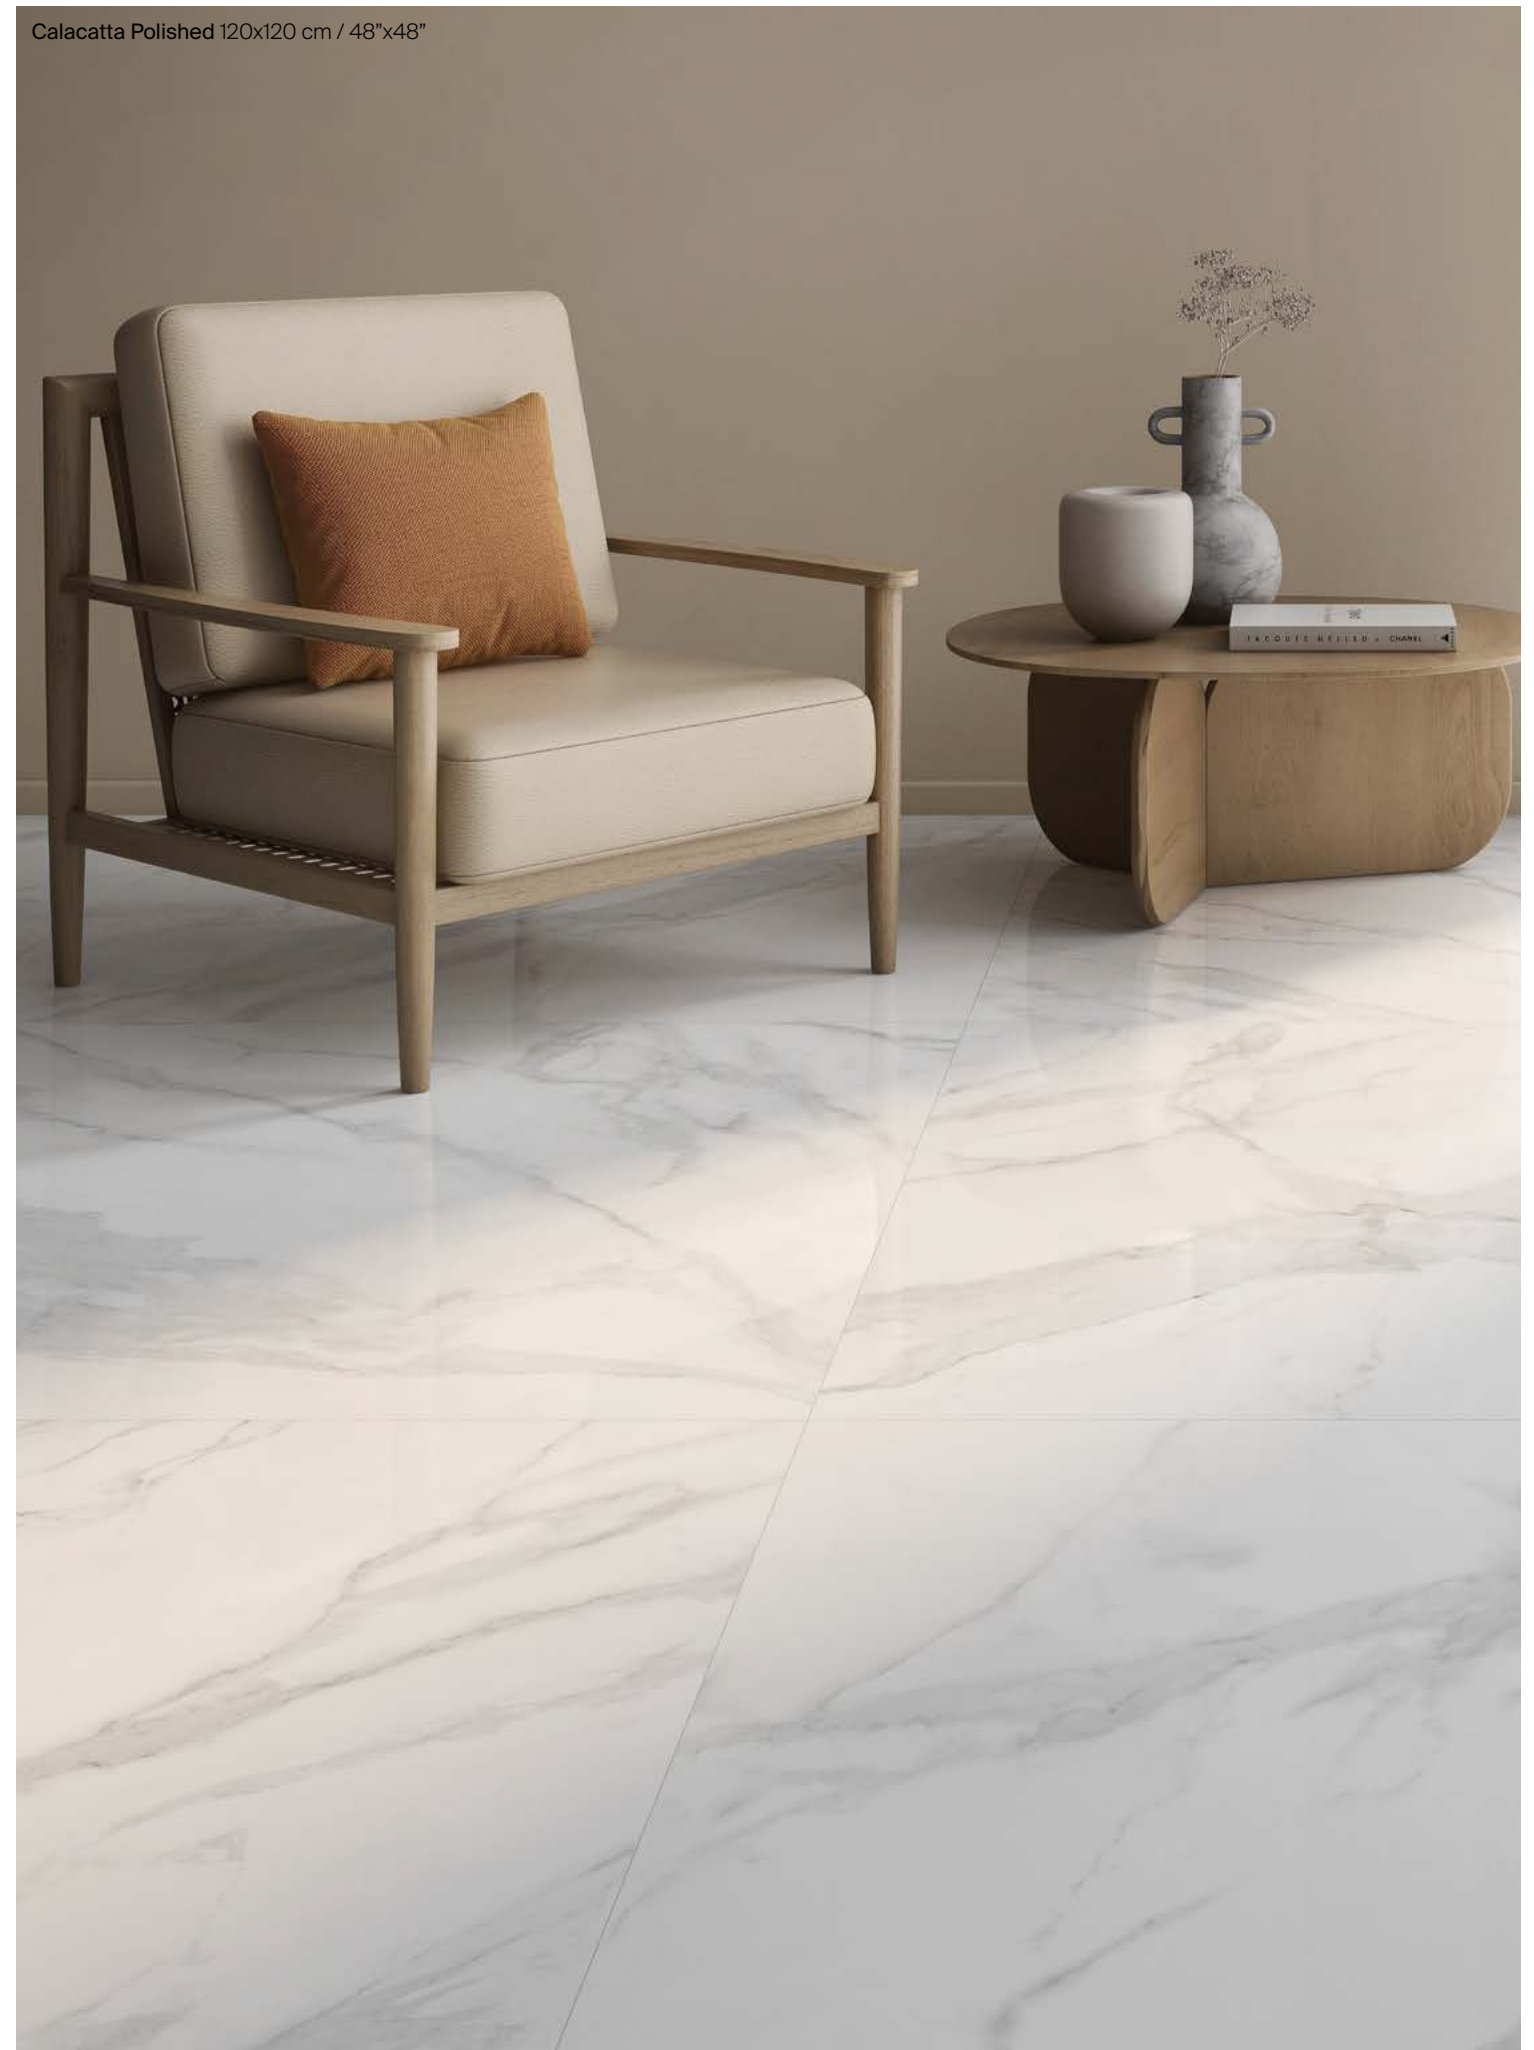

Piezas especiales pág 382 - 387  
Special tile pieces  
Pièces spéciales

Calacatta Polished 120x120 cm / 48"x48"

Mármol  
Marble  
Marbre

Calacatta Gold Polished 60x120 cm / 24"x48"