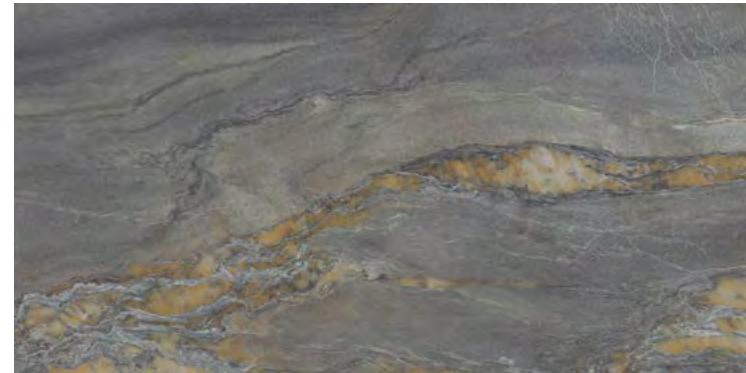

African Gold Matt