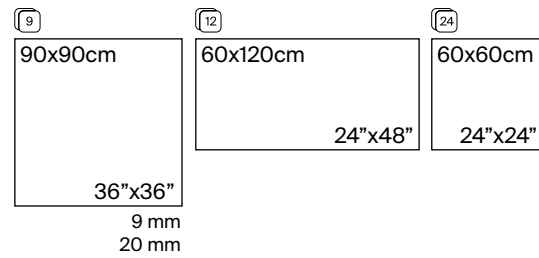

Formatos disponibles Available formats / Formats disponibles

Formato Size	Formato real Work size	Acabado Finish	Pz/Caja Pcs/Box	M²/Caja Sqm/Box	Kg/Caja Kg/Box	Cajas/Pallet Boxes/Pallet	M²/Pallet Sqm/Pallet	Kg/Pallet Kg/Pallet	Colores disponibles Available colours
90x90 - Rc	900x900x9,00	Mate · Rectificado / Matt · Rectified C1 · R10 · A+B+C	2	1,620	32,500	30	48,600	1070,00	
90x90 - Rc ANTISLIP	900x900x9,00	Mate · Rectificado / Matt · Rectified C3 · R12	2	1,620	32,500	30	48,600	1070,00	
90x90 - Rc EXTREM	900x900x20,00	Mate · Rectificado / Matt · Rectified C3	1	0,810	37,000	27	21,870	1029	
60x120 - Rc	600x1200x9,00	Mate · Rectificado / Matt · Rectified C1 · R10 · A+B+C	2	1,440	28,000	36	51,840	1058,00	
60x120 - Rc ANTISLIP	600x1200x9,00	Mate · Rectificado / Matt · Rectified C3	2	1,440	28,000	36	51,840	1058,00	
60x60 - Rc	600x600x9,00	Mate · Rectificado / Matt · Rectified C1 · R10 · A+B+C	4	1,440	27,000	32	46,080	950,00	

Piezas especiales
Special tile pieces
Pièces spéciales