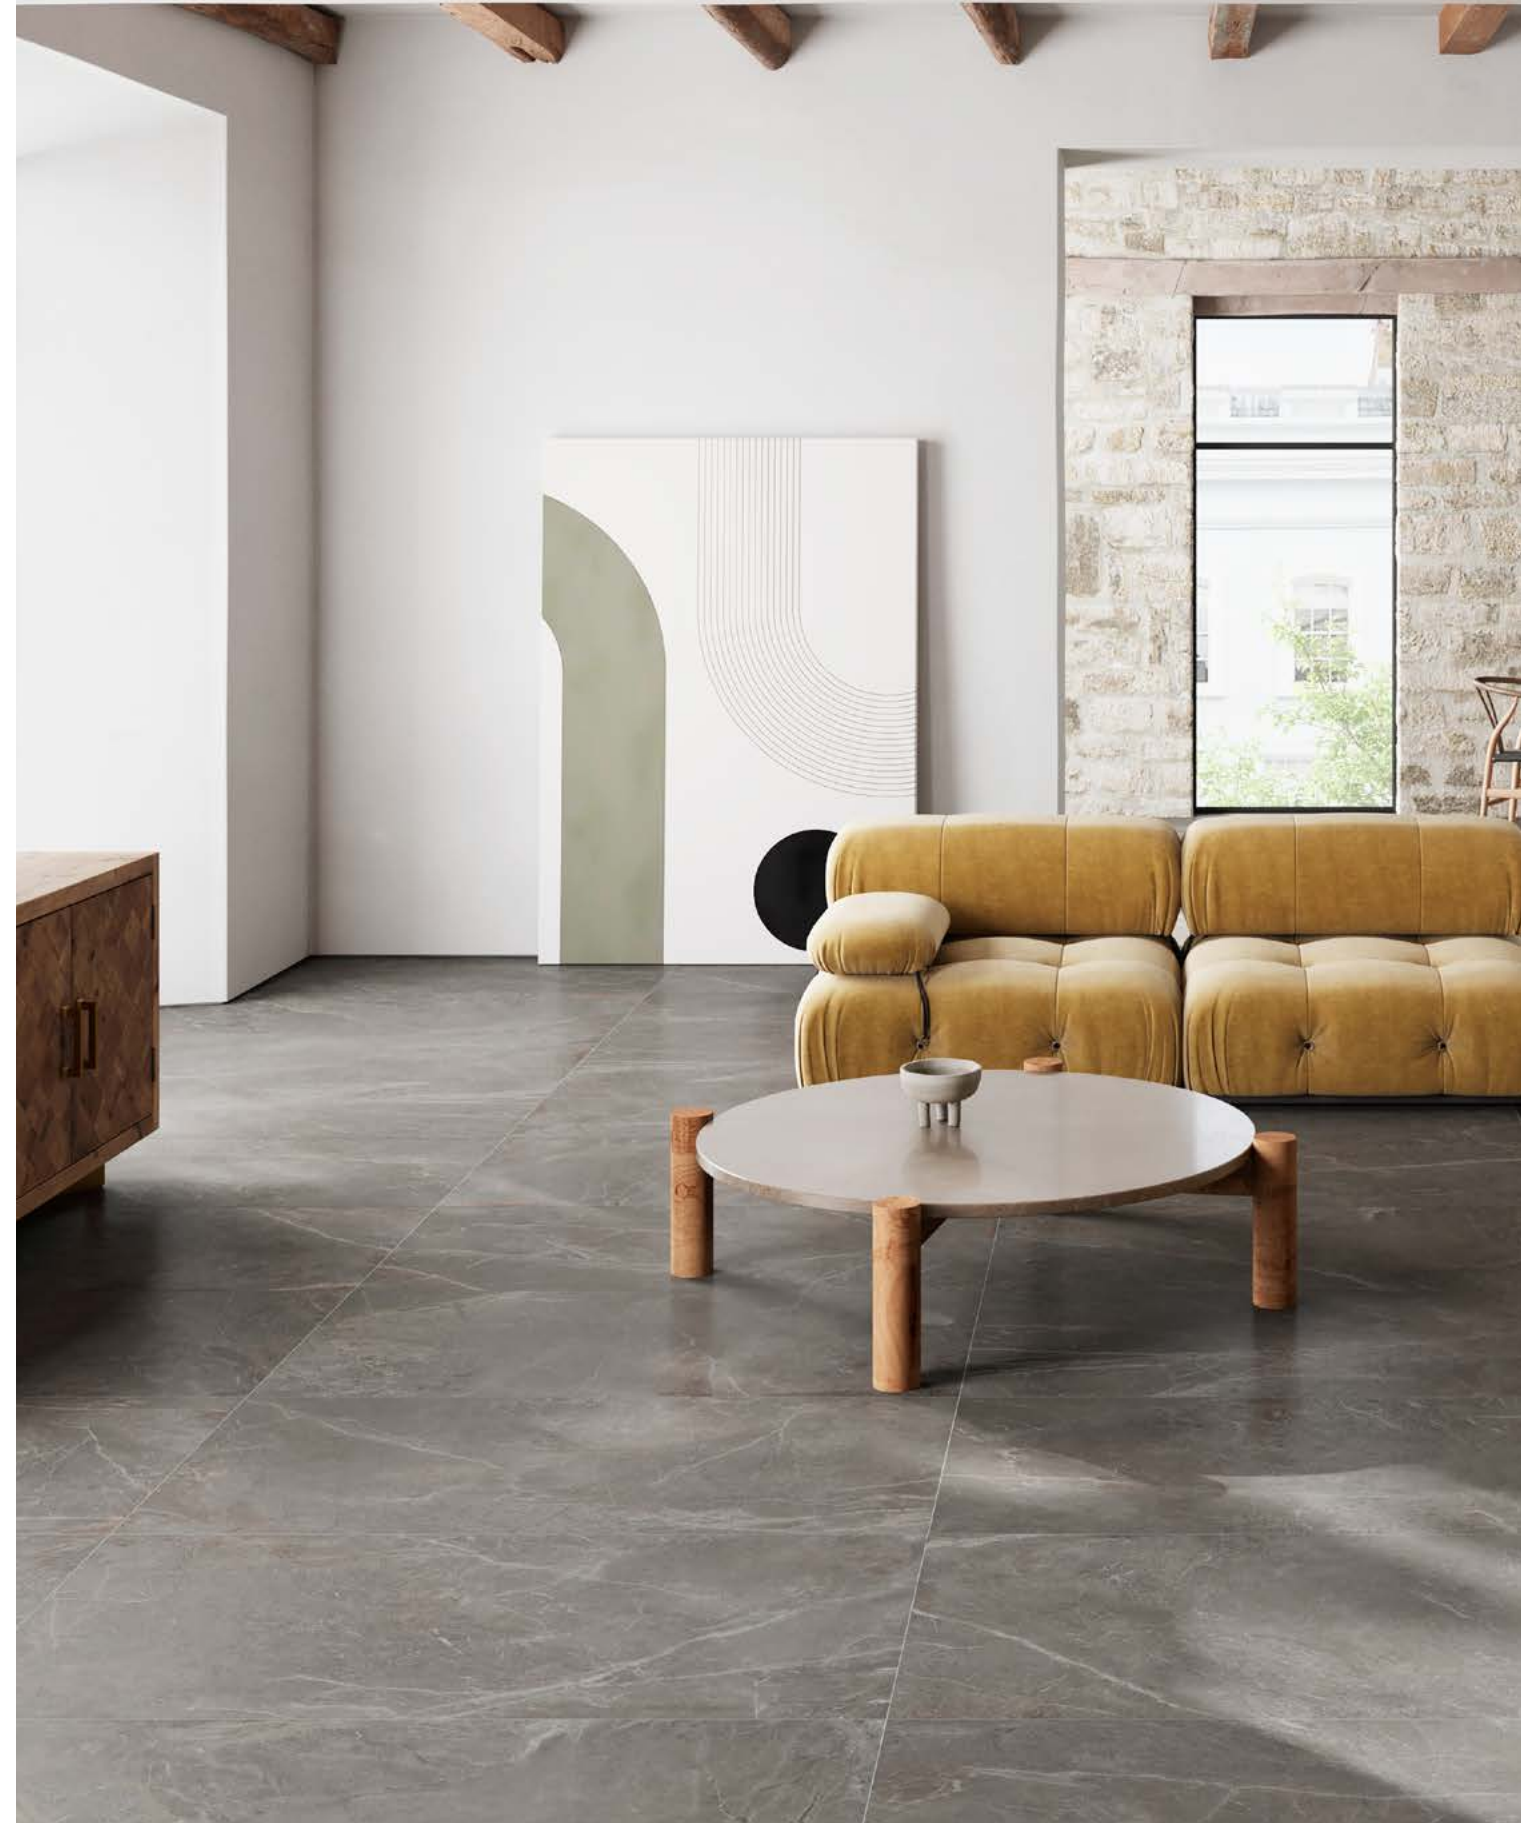

MONREALE

Porcelánico

Porcelain tiles / Grès cérame

Formatos disponibles

Available formats / Formats disponibles

Formato Size	Formato real Work size	Acabado Finish	Pz/Caja Pcs/Box	M²/Caja Sqm/Box	Kg/Caja Kg/Box	Cajas/Pallet Boxes/Pallet	M²/Pallet Sqm/Pallet	Kg/Pallet Kg/Pallet	Colores disponibles Available colours
90x90 - Rc	900x900x9,00	Mate · Rectificado / Matt · Rectified C1	2	1,620	32,500	30	48,600	1070,00	
60x120 - Rc	600x1200x9,00	Mate · Rectificado / Matt · Rectified C1	2	1,440	28,000	36	51,840	1058,00	
60x120 - Rc POLISHED	600x1200x10,50	Pulido · Rectificado / Polished · Rectified C0	2	1,440	34,250	32	46,080	1121,00	
60x60 - Rc	600x600x9,00	Mate · Rectificado / Matt · Rectified C1	4	1,440	27,000	32	46,080	950,00	

Piezas especiales pág 382 - 387
Special tile pieces
Pièces spéciales

Monreale Bronze 90x90 cm / 36"x36"