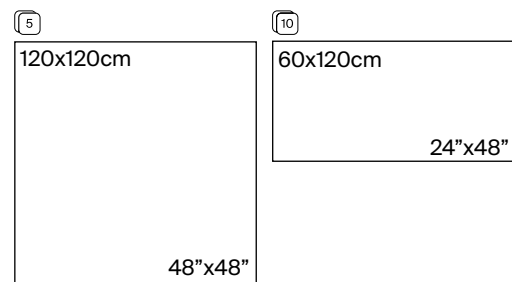

Formatos disponibles
Available formats / Formats disponibles