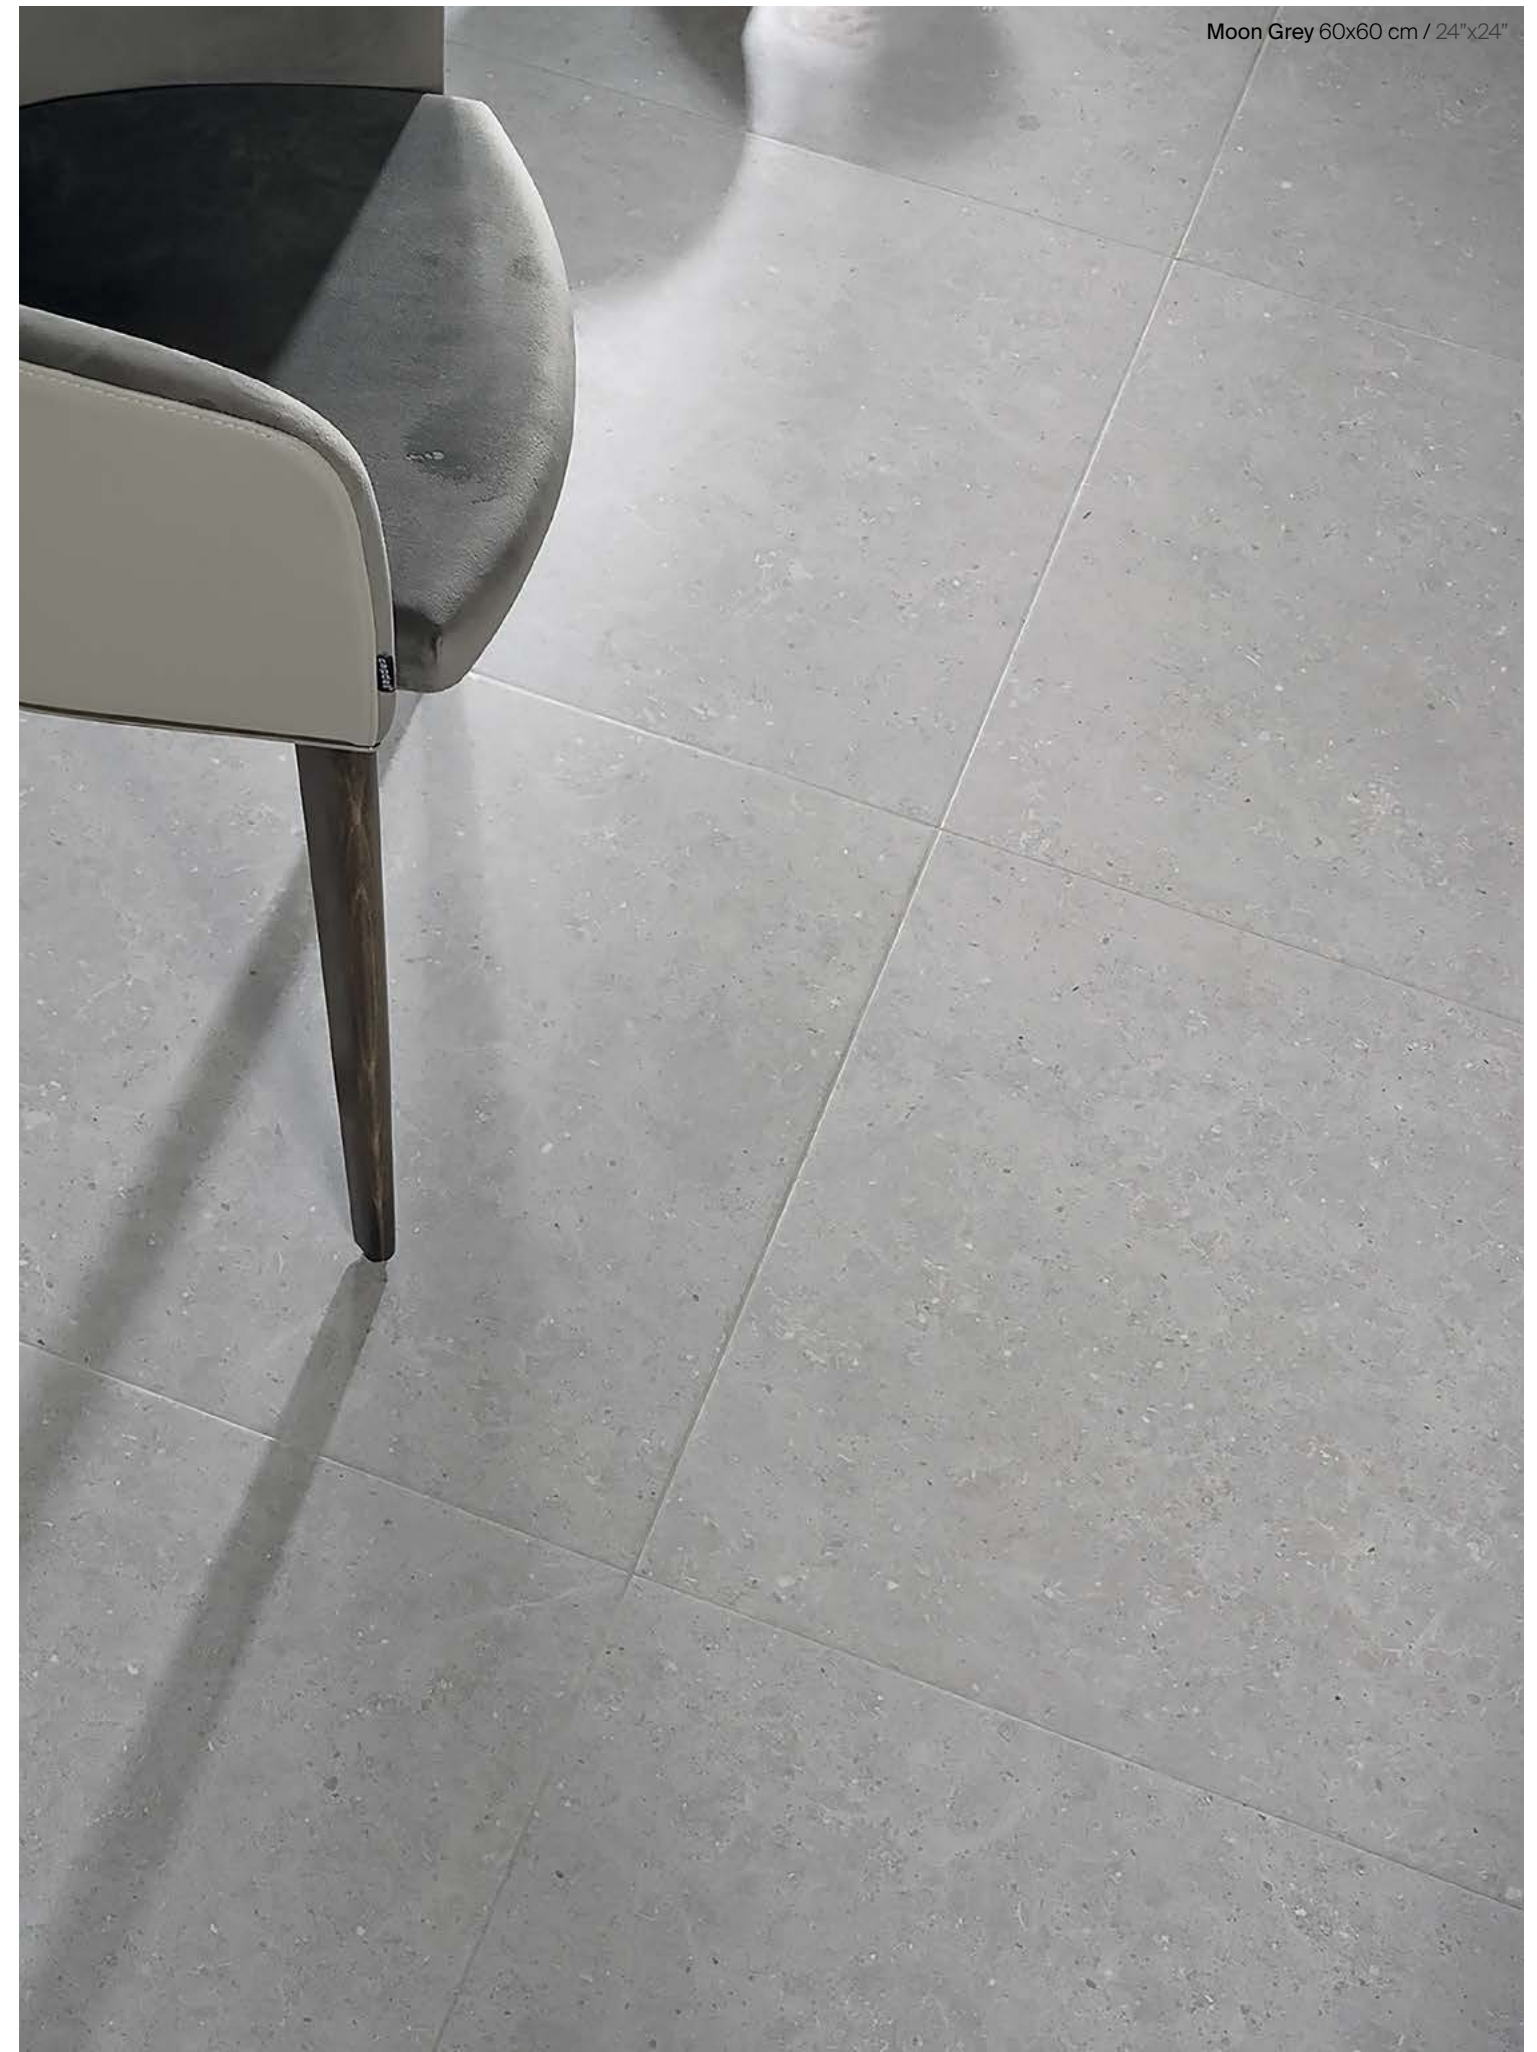

Moon Grey 60x60 cm / 24"x24"