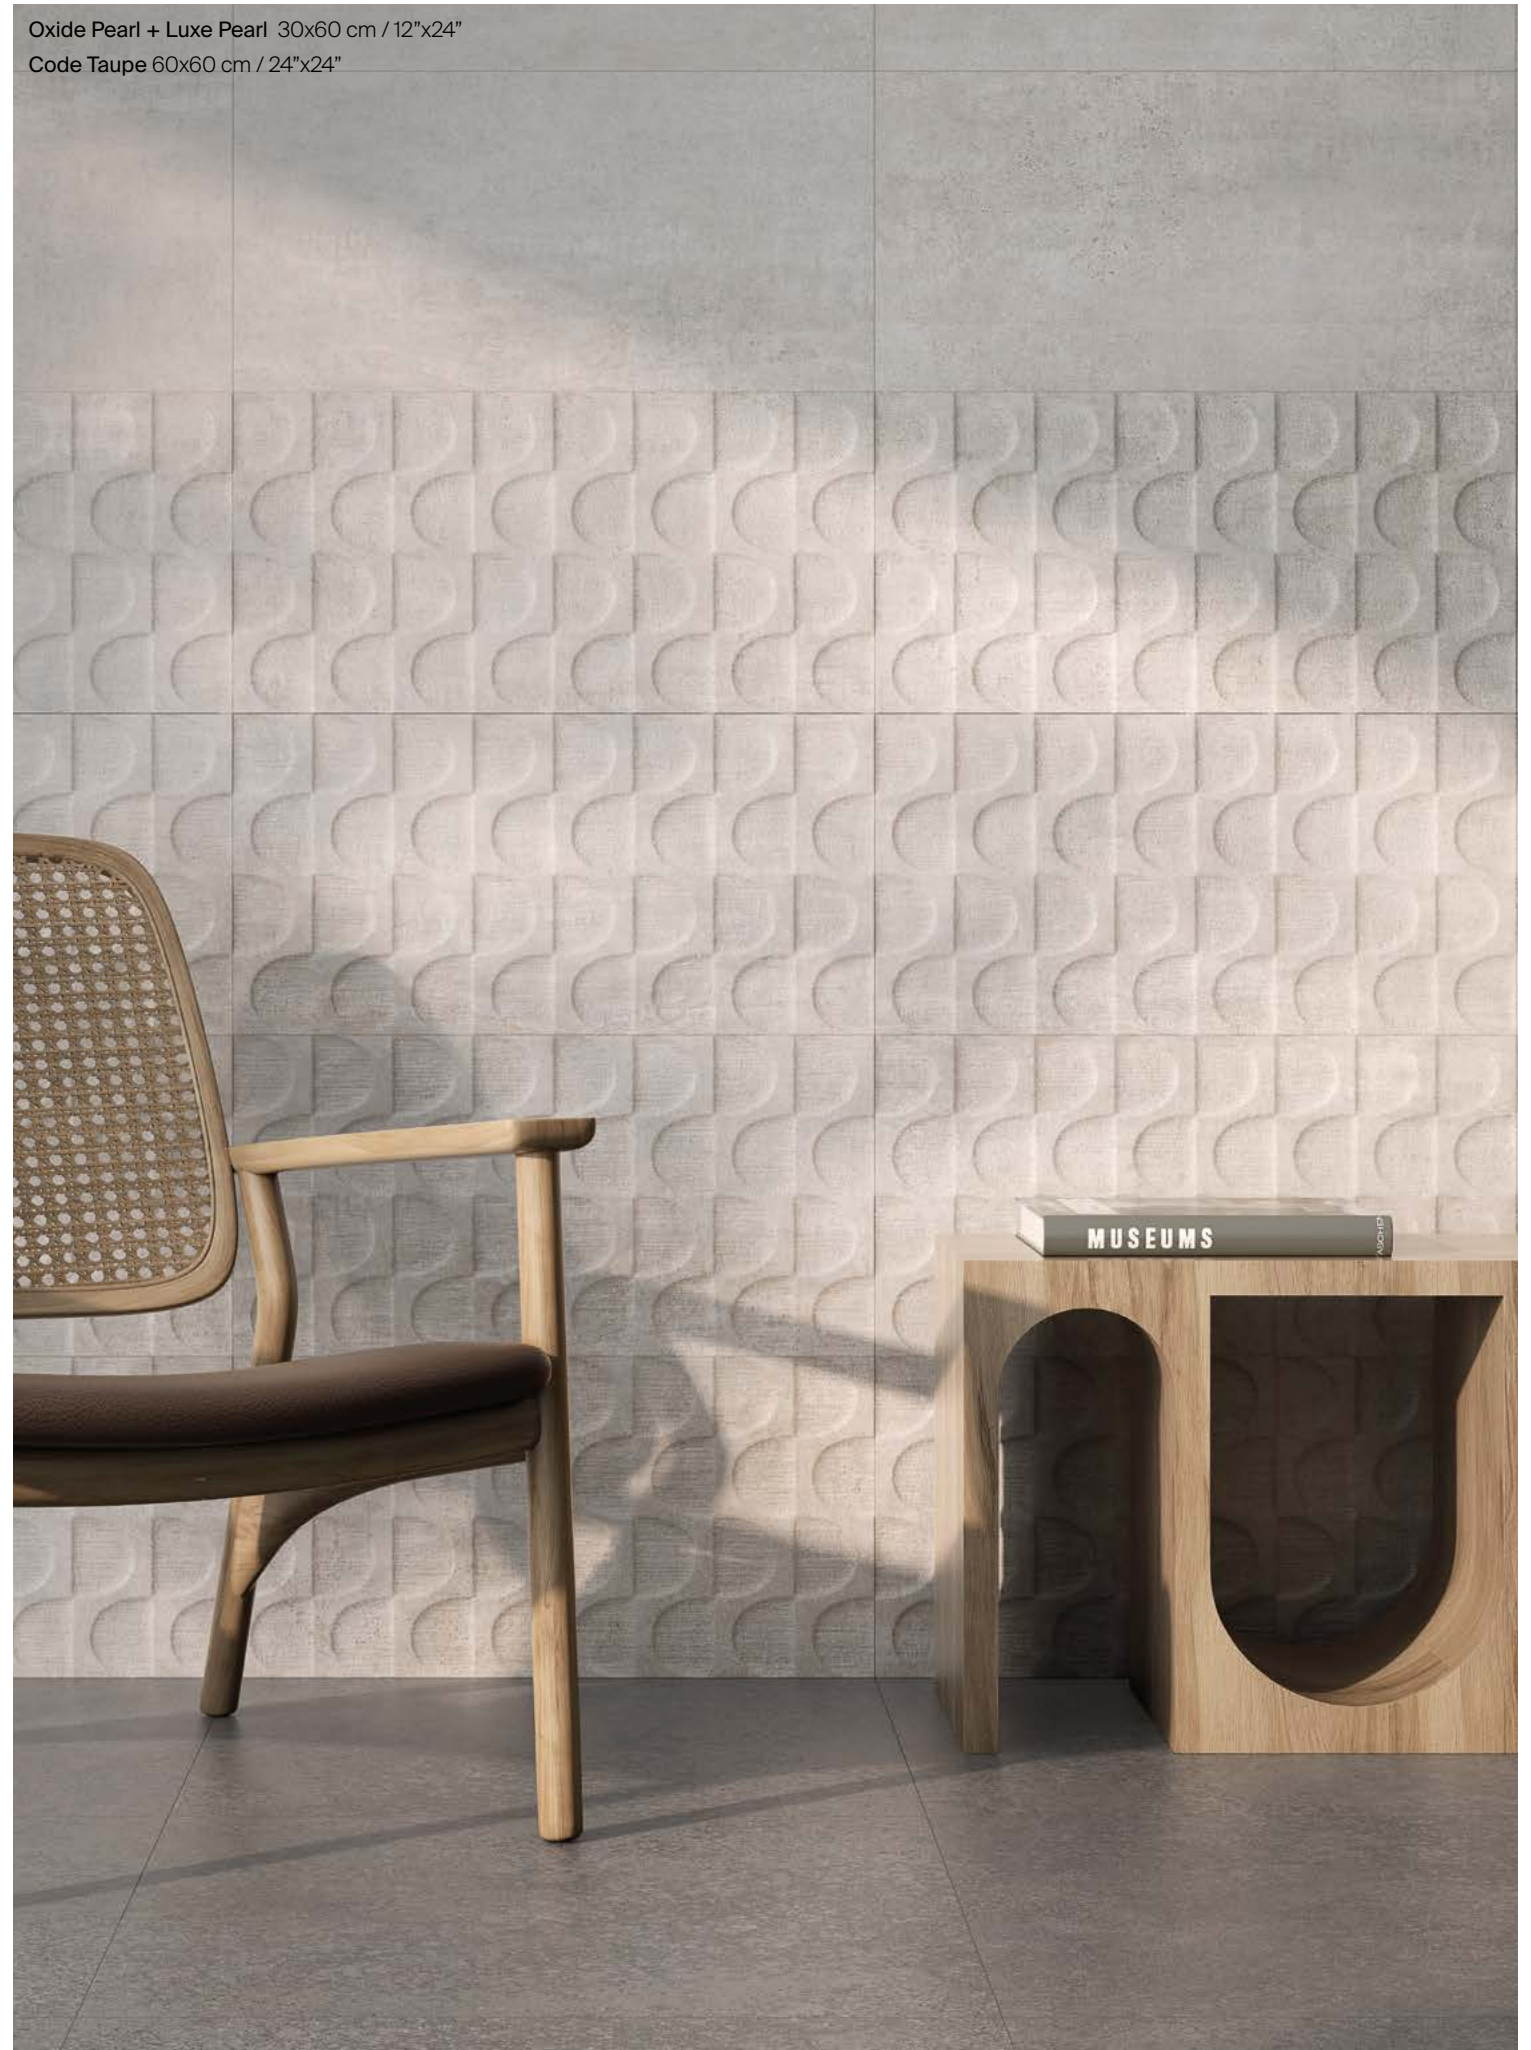

Oxide Pearl + Luxe Pearl 30x60 cm / 12"x24"  
Code Taupe 60x60 cm / 24"x24"

Atemporal  
Atemporary  
Atemporaire