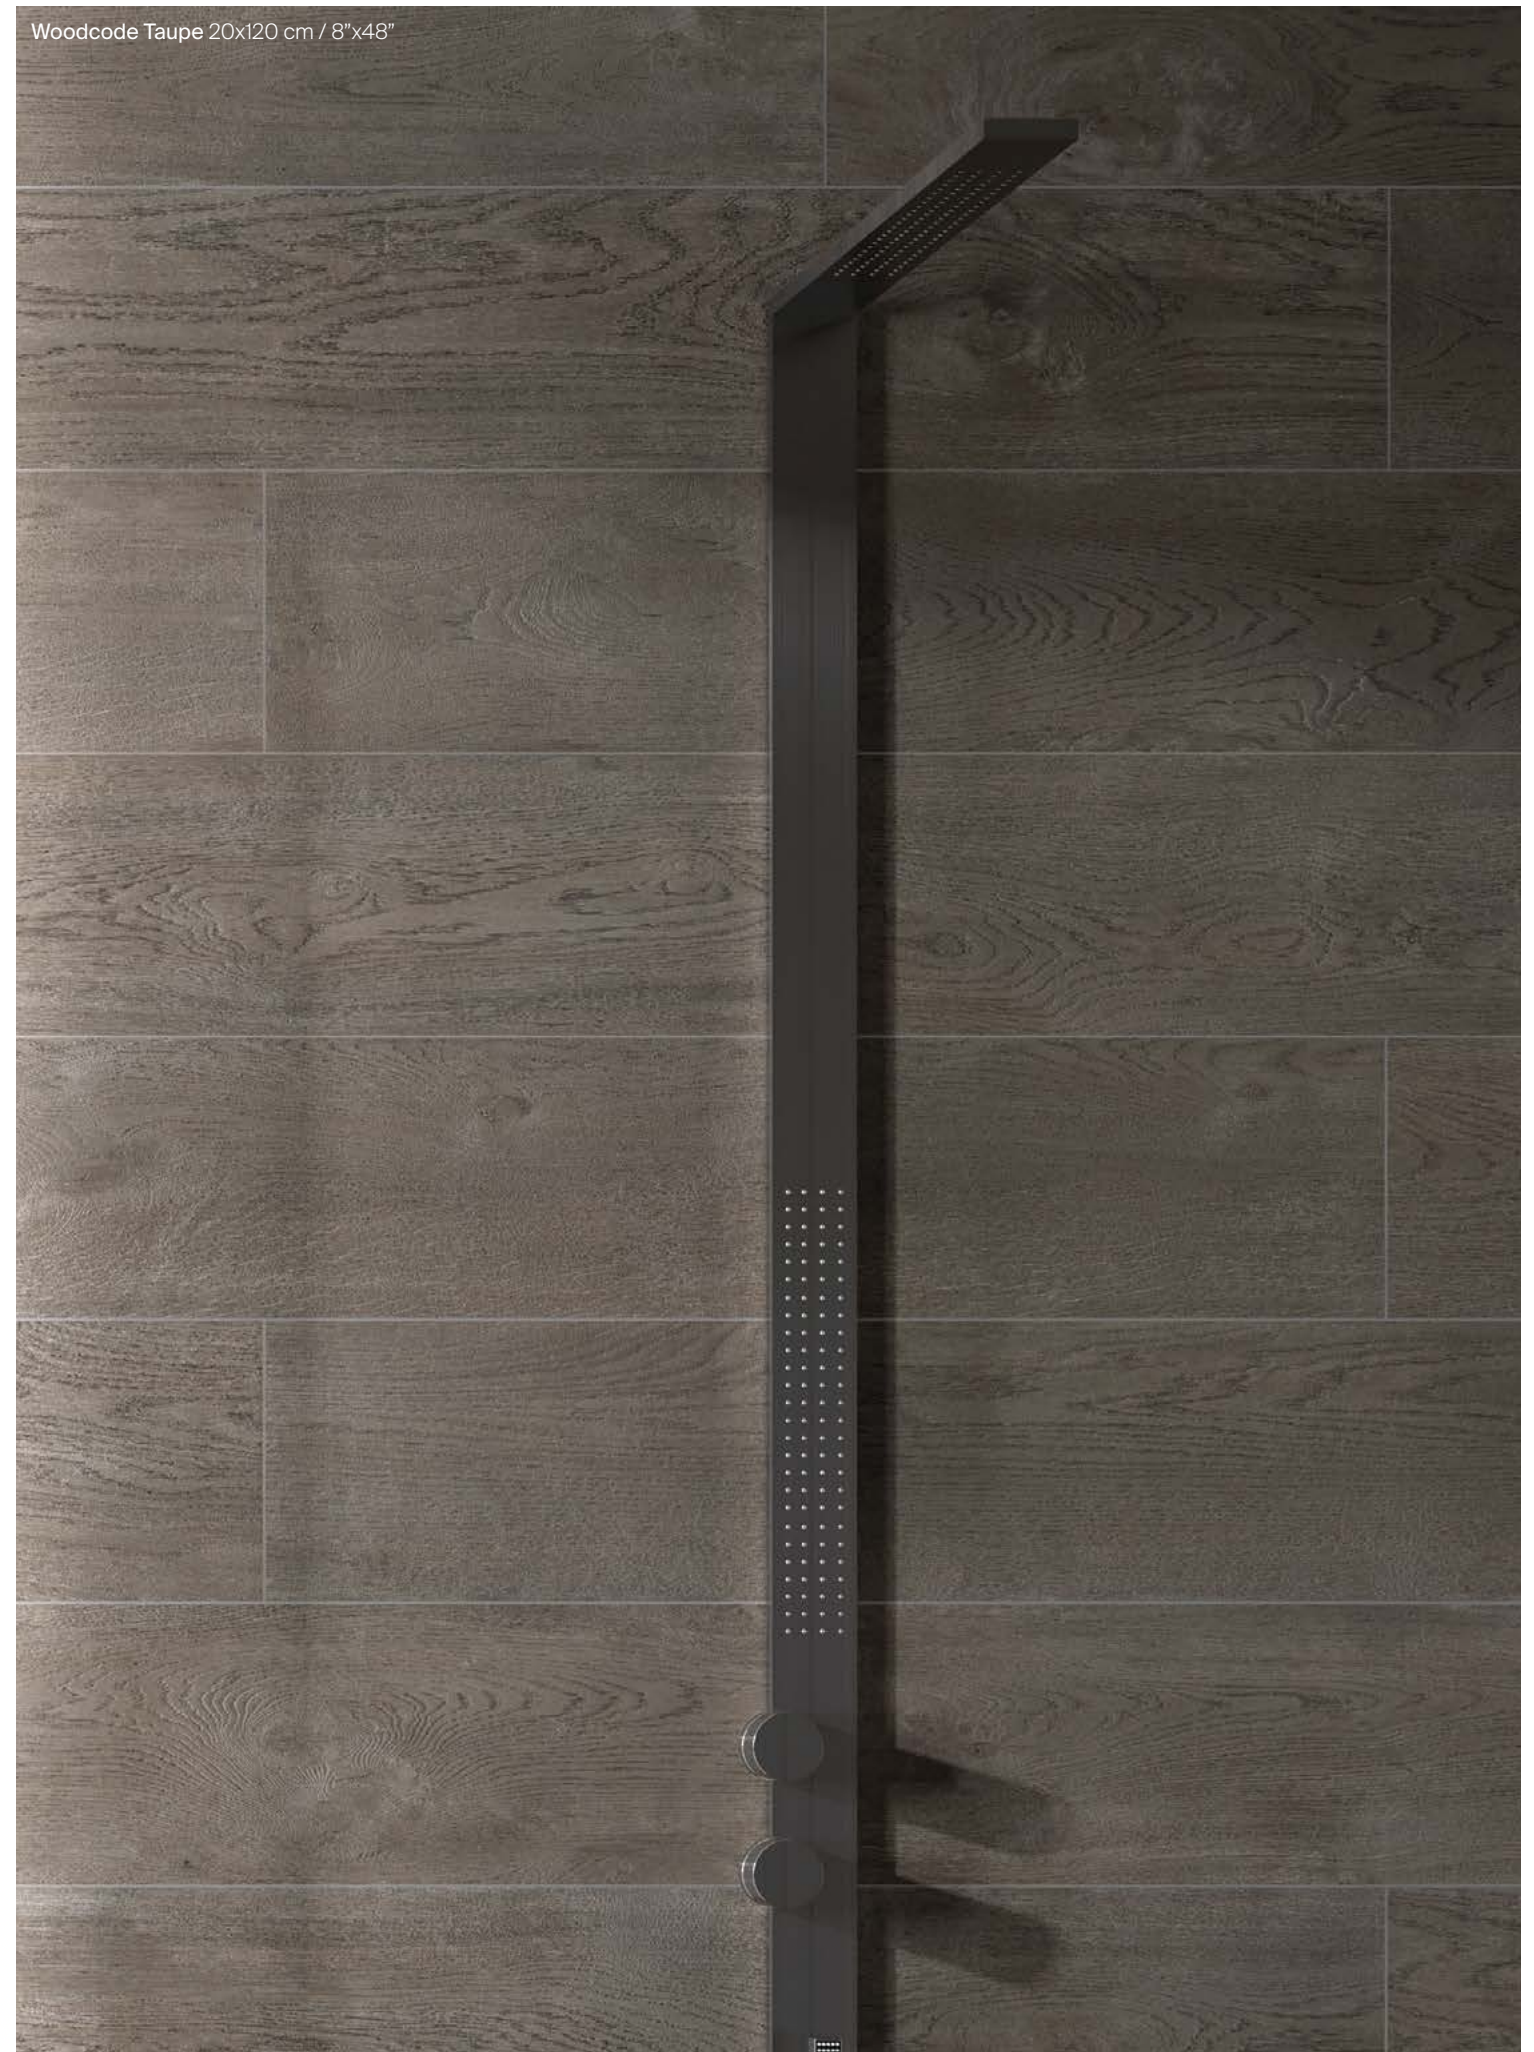

Piezas especiales pág 382 - 387  
Special tile pieces  
Pièces spéciales

Woodcode Taupe 20x120 cm / 8"x48"