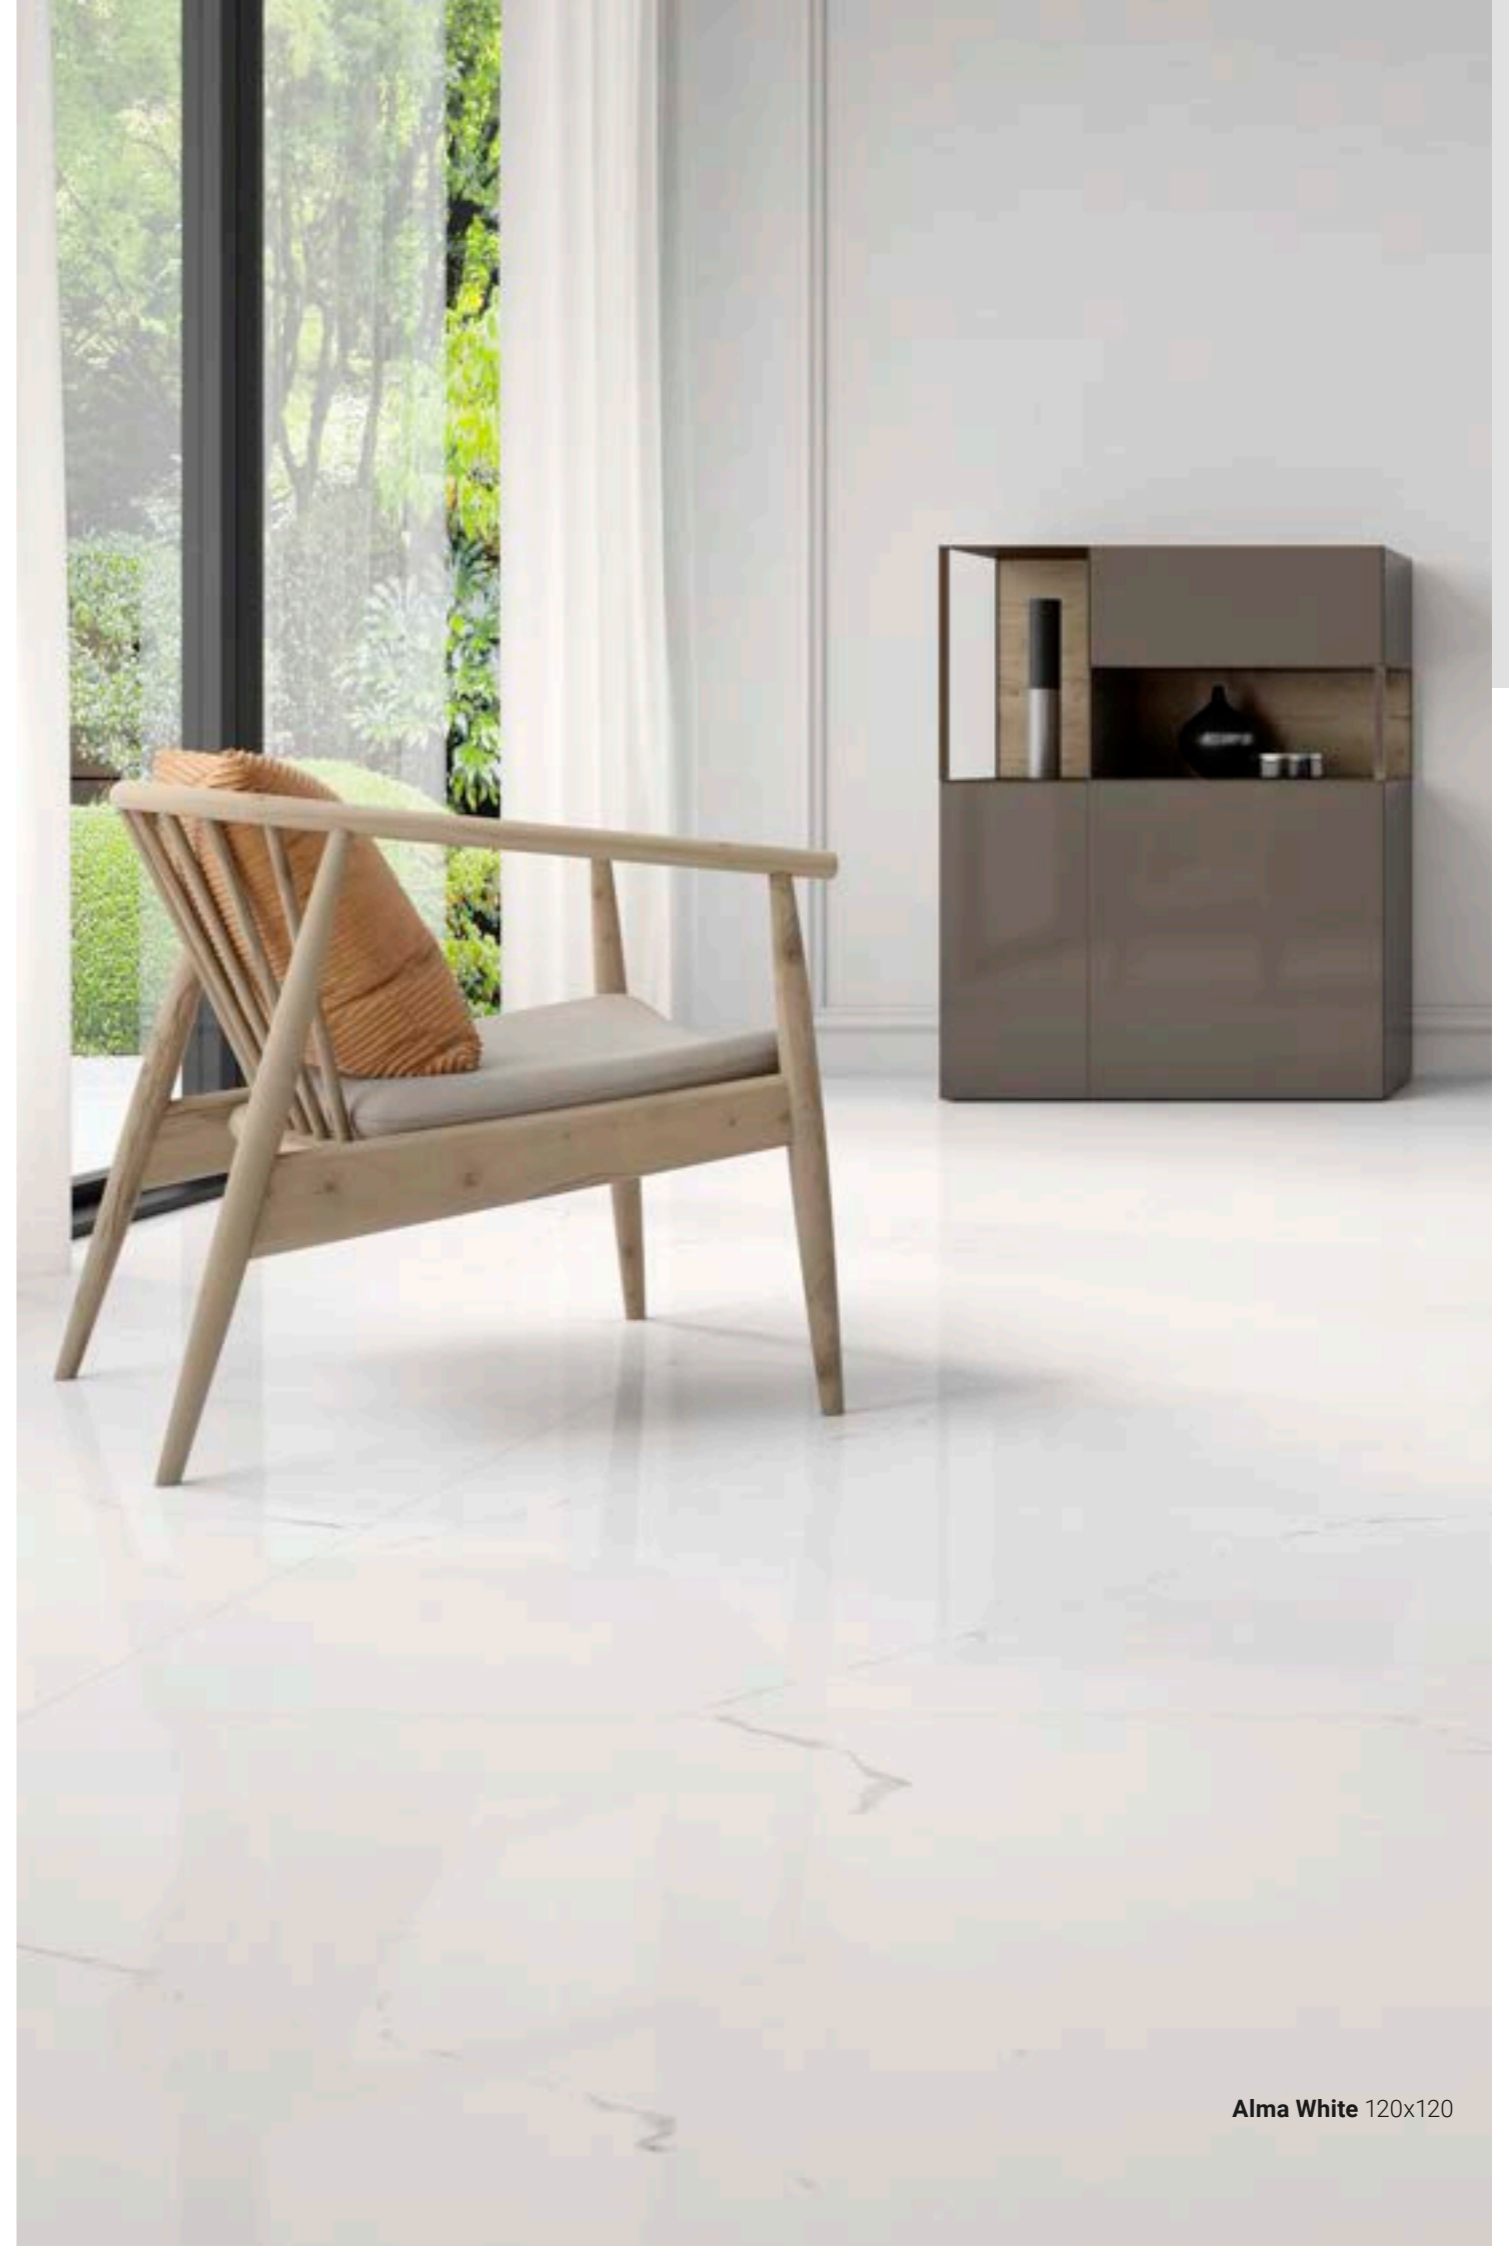

Formato	Pz/cj	Pz/pl	M²/cj	M²/pl	Cj/pl	Kg/cj	Kg/Total		
60x120	2	64	1,44	46,08	32	34,25	1121		
120x120	1	36	1,44	51,84	36	38,4	1422,4		
PORCELUX		60x120 / 120x120 23.62"x47.24" / 47.24"x47.24"							

Bianco Siberia
Cross Easton
Vein Easton