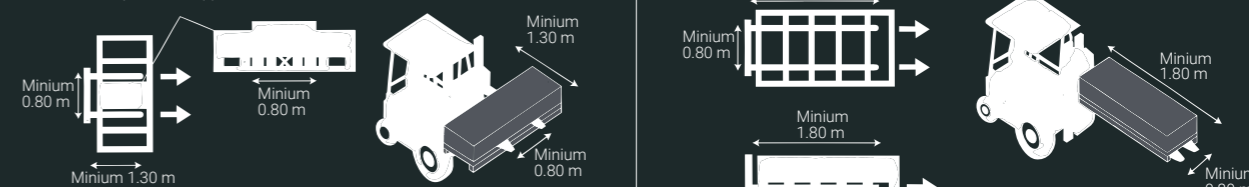

RECOMENDACIONES / RECOMMENDATIONS

Nunca usar este espacio.
Never use this place for support.

ALMACENAMIENTO / STORAGE

Debemos usar un camión grúa montacargas de 2,5 m. de longitud extendido al máximo para una correcta manipulación de las cajas. En condiciones normales los montacargas están situados en la mitad de la parte más larga del pallet, ya que deben sujetar la máxima profundidad del pallet. **NUNCA UTILIZAR EL HUECO CENTRAL PARA CARGAR.** / We should use a forklift truck, at least 2,5 mts. long, with the forks positioned in the largest width position, in order to handle the pallet on a proper way. Under normal conditions, the forks are positioned in the middle of the long side of the pallet, as they must hold the whole depth of the pallet. **NEVER USE THE CENTRAL HOLE FOR CHARGE.**