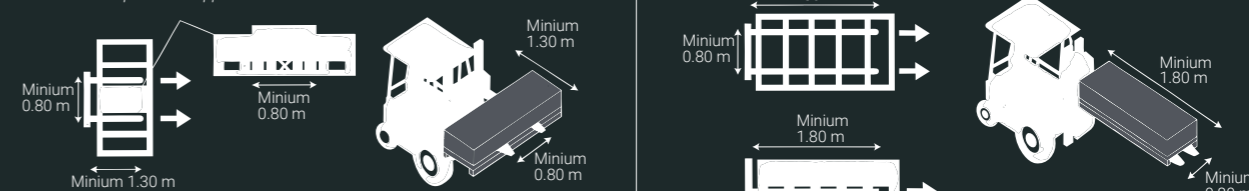

RECOMENDACIONES / RECOMMENDATIONS

Nunca usar este espacio.
Never use this place for support.

ALMACENAMIENTO / STORAGE

Debemos usar un camión grúa montacargas de 2,5 m. de longitud extendido al máximo para una correcta manipulación de las cajas. En condiciones normales los montacargas están situados en la mitad de la parte más larga del pallet, ya que deben sujetar la máxima profundidad del pallet. **NUNCA UTILIZAR EL HUECO CENTRAL PARA CARGAR.** / We should use a forklift truck, at least 2,5 mts. long, with the forks positioned in the largest width position, in order to handle the pallet on a proper way. Under normal conditions, the forks are positioned in the middle of the long side of the pallet, as they must hold the whole depth of the pallet. **NEVER USE THE CENTRAL HOLE FOR CHARGE.**