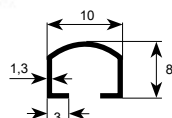

Διακοσμητικό φιλέτο αλουμινίου Soft

	Διάσταση • Size	Κωδικός • SKU	Barcode
Shine silver	10x8x2500mm	XQ-1080	5206836519760