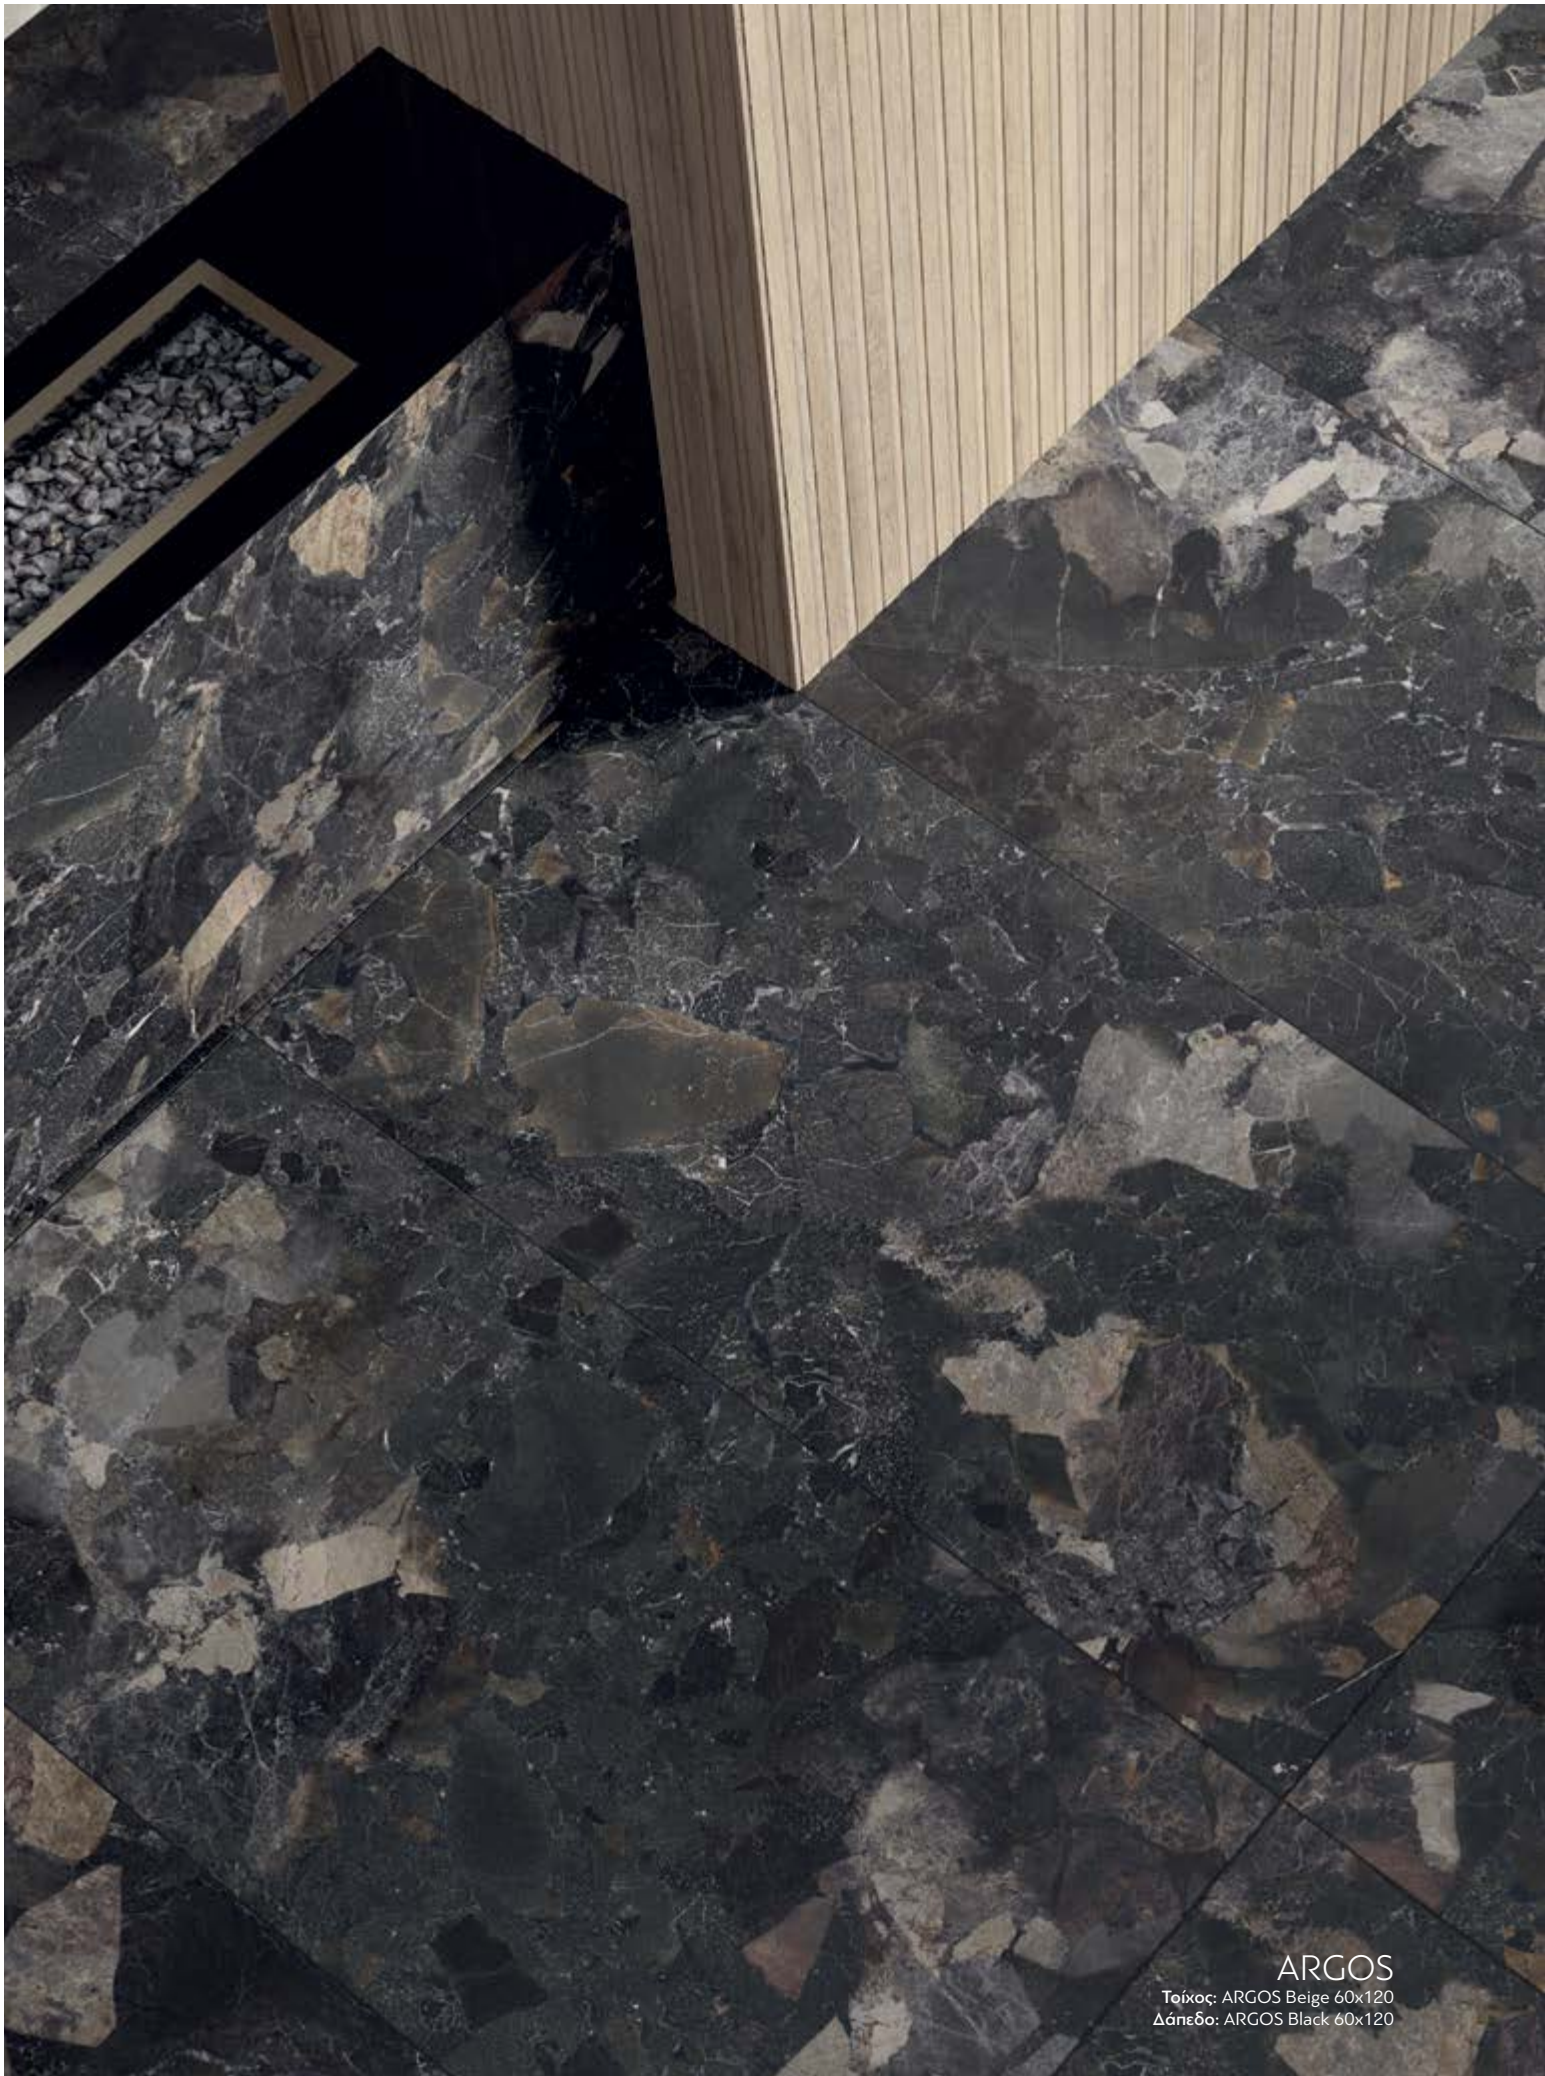

**ARGOS**  
Τοίχος: ARGOS Beige 60x120  
Δάπεδο: ARGOS Black 60x120