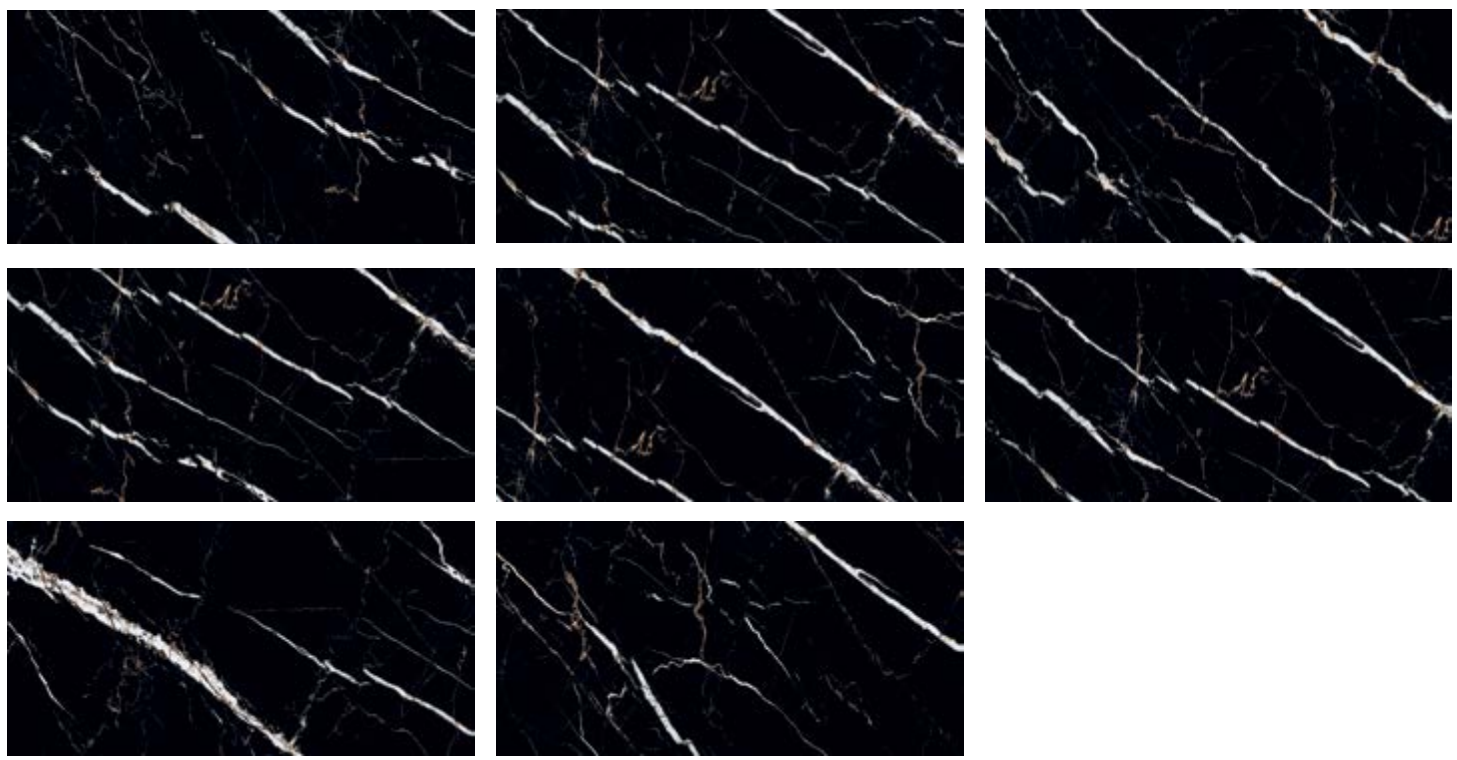

# GIZA

60x120

-  porcelain
-  floor wall
-  matt
-  rectificado
-  variation medium
-  8 faces
-  frost proof
-  R9
-  7,5 mm

GIZA Black 60x120  
5206836746685

Available faces • Διαθέσιμες όψεις

cm	Κιβώτιο • Box			Παλέτα • Pallet		
	pcs.	m <sup>2</sup>	kg	boxes	m <sup>2</sup>	kg
60x120x0,75	2	1,44	26,67	36	51,84	959,00