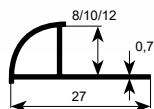

PROFILE SILVER

Προφίλ ανοδιωμένου αλουμινίου, εσωτερικό κλειστό

	Διάσταση • Size	Κωδικός • SKU	Barcode
Matt silver	8x2500mm	H8-M	5206836519883
	10x2500mm	F01-M	5206836010250
	12x2500mm	FH125-M	5206836519722
Shine silver	8x2500mm	H8-S	5206836019529
	10x2500mm	F01-S	5206836554068
	12x2500mm	FH125-S	5206836560441