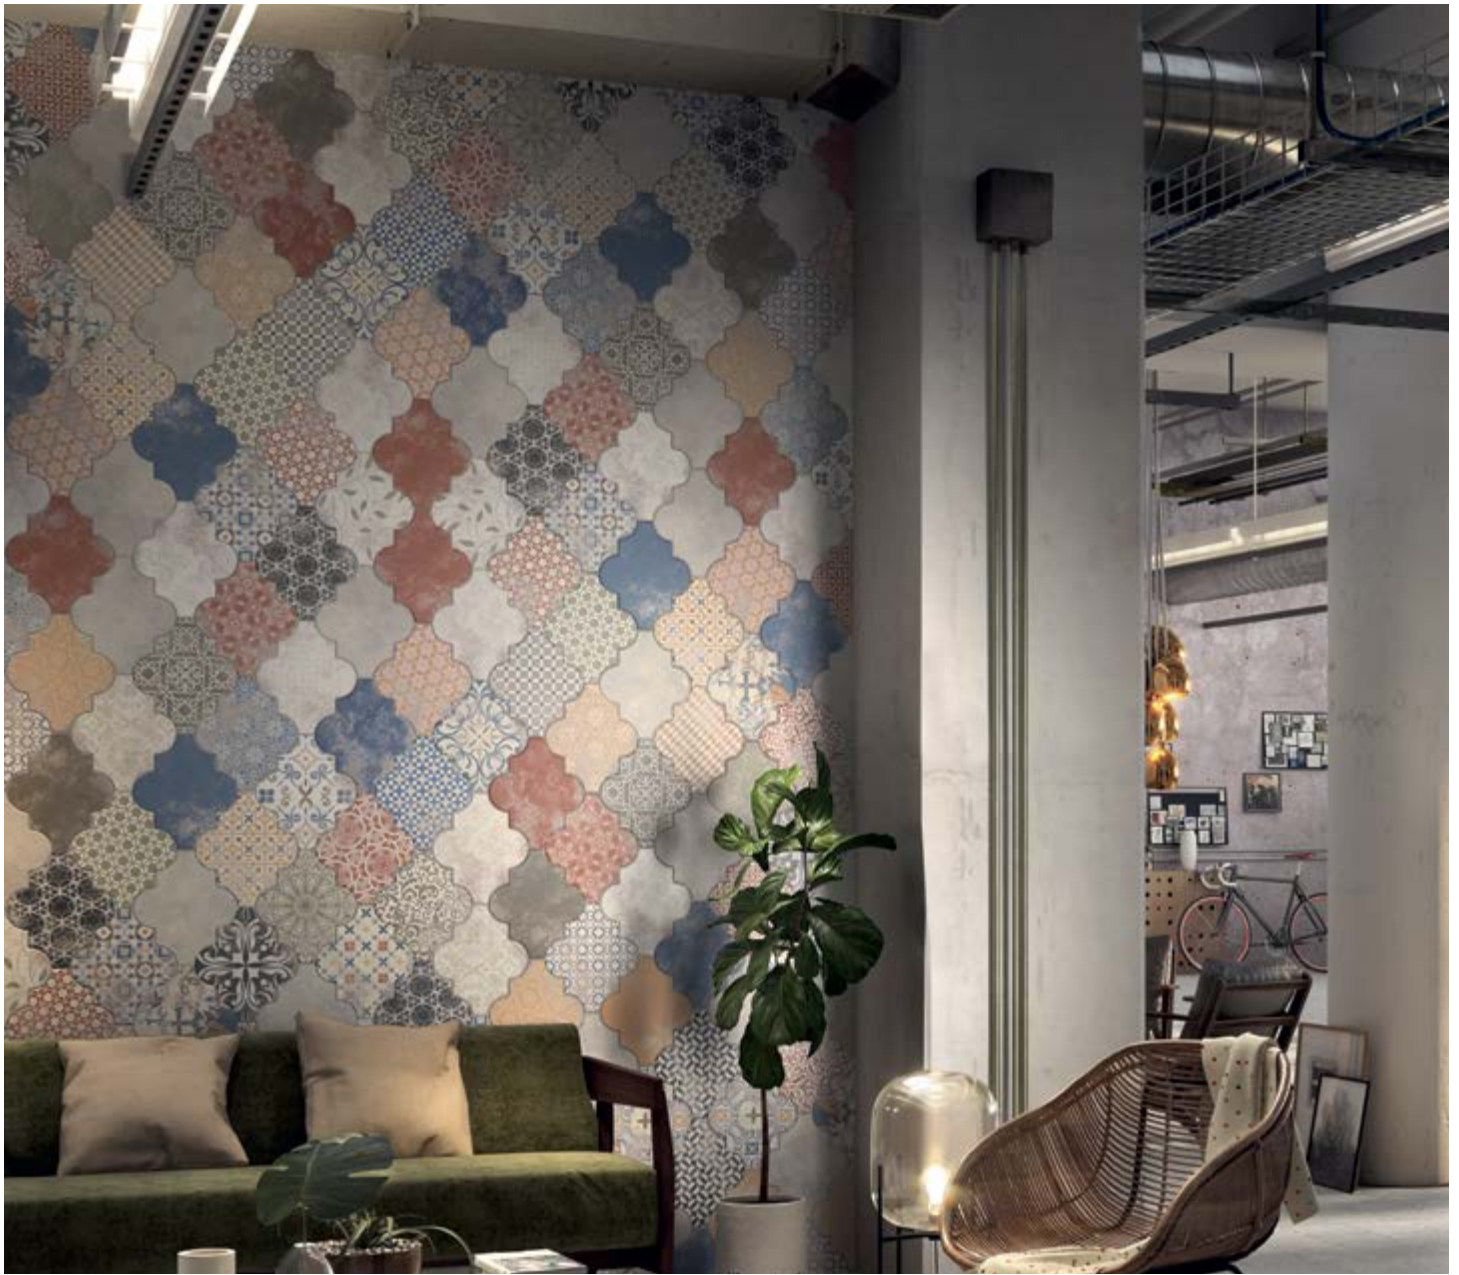

8 mm

SHAPE ICON Grey 30x90  
5206836053516

SHAPE ICON Taupe 30x90  
5206836746883

cm	Κιβώτιο • Box			Παλέτα • Pallet		
	pcs.	m <sup>2</sup>	kg	boxes	m <sup>2</sup>	kg
30x90x0,8	4	1,08	20,50	72	51,84	984,00