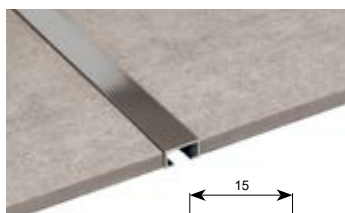

## Διακοσμητικό φιλέτο αλουμινίου Straight

	Διάσταση • Size	Κωδικός • SKU	Barcode
Shine silver	15x8x2500mm	<b>XQ-Y15</b>	5206836519777

Τοίχος: OLD CARAVISTA Blanco 17x52