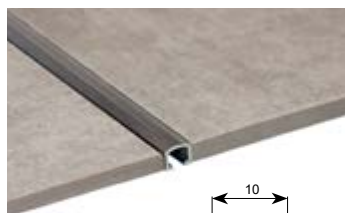

Διακοσμητικό φιλέτο αλουμινίου Soft

	Διάσταση • Size	Κωδικός • SKU	Barcode
Shine silver	10x8x2500mm	XQ-1080	5206836519760