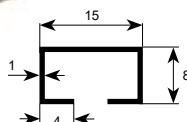

Διακοσμητικό φιλέτο αλουμινίου Straight

	Διάσταση • Size	Κωδικός • SKU	Barcode
Shine silver	15x8x2500mm	XQ-Y15	5206836519777