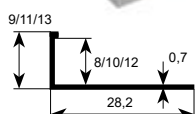

Προφίλ ανοδιωμένου αλουμινίου, εσωτερικό κάθετο

	Διάσταση • Size	Κωδικός • SKU	Barcode
Matt silver	8x2500mm	XQ-01	5206836519739
	10x2500mm	XQ-02	5206836519746
	12x2500mm	XQ-03	5206836519753