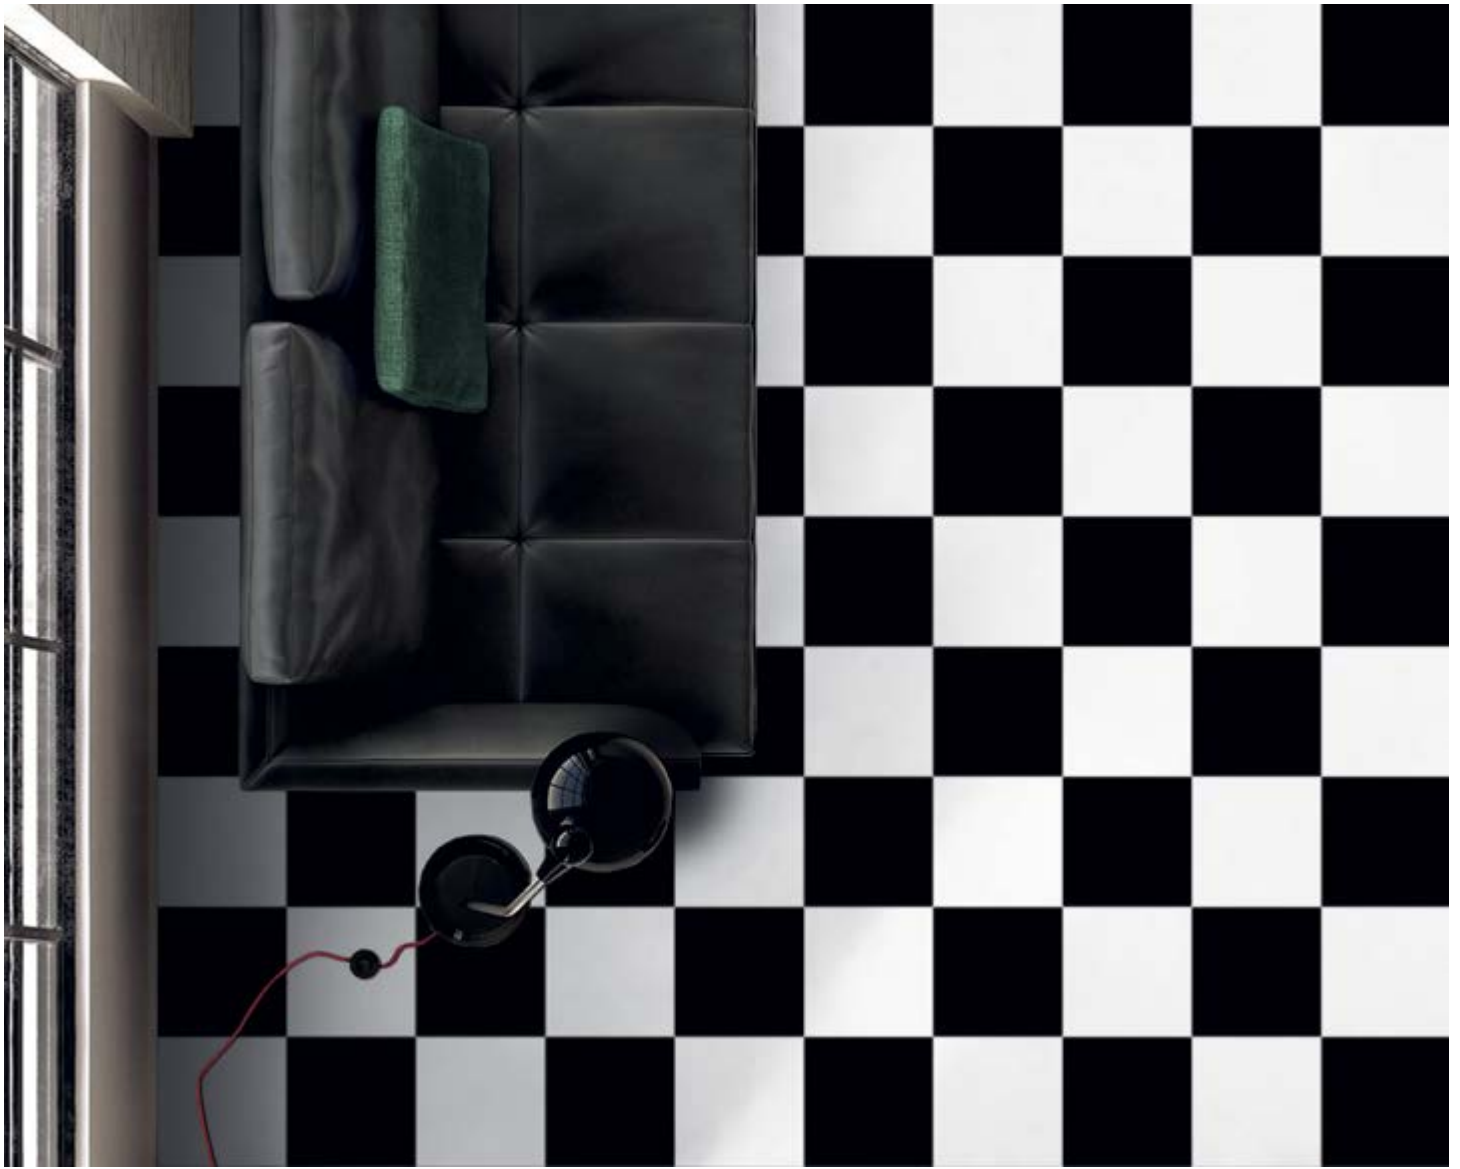

BASIC

25x25

cm	Κιβώτιο • Box			Παλέτα • Pallet		
	pcs.	m²	kg	boxes	m²	kg
25x25x0,9	16	1,00	20,50	72	72,00	1.490,00

Προέλευση SP